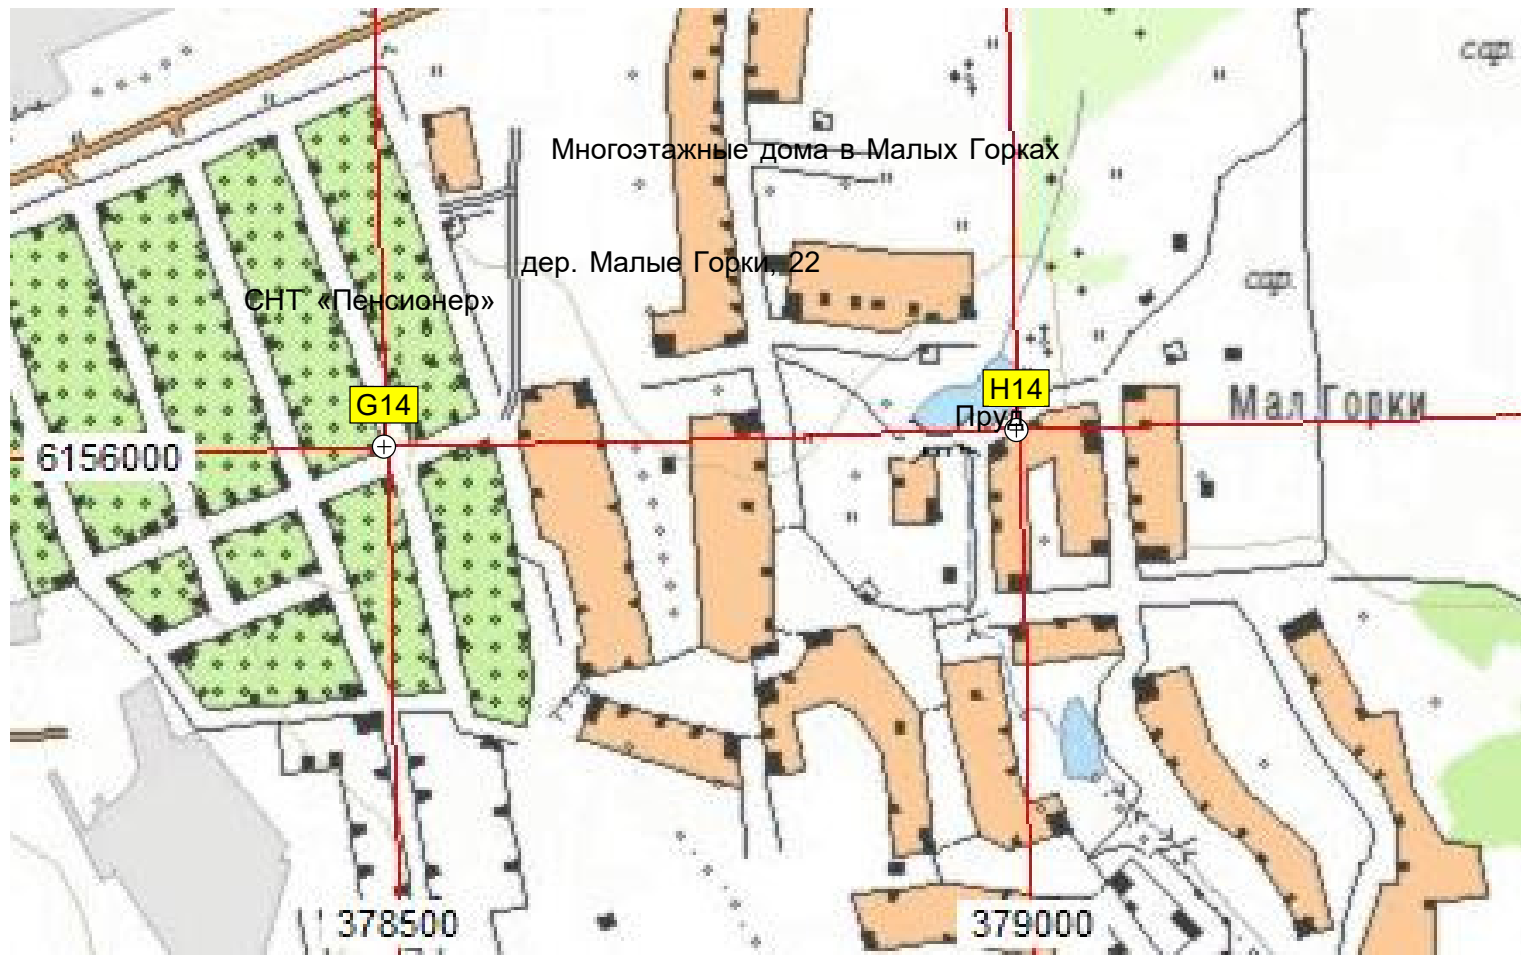

Многоэтажные дома в Малых Горках

дер. Малые Горки, 22

СНТ «Пенсионер»

H14

Пруд

Мал Горки

6156000

G14

378500

379000