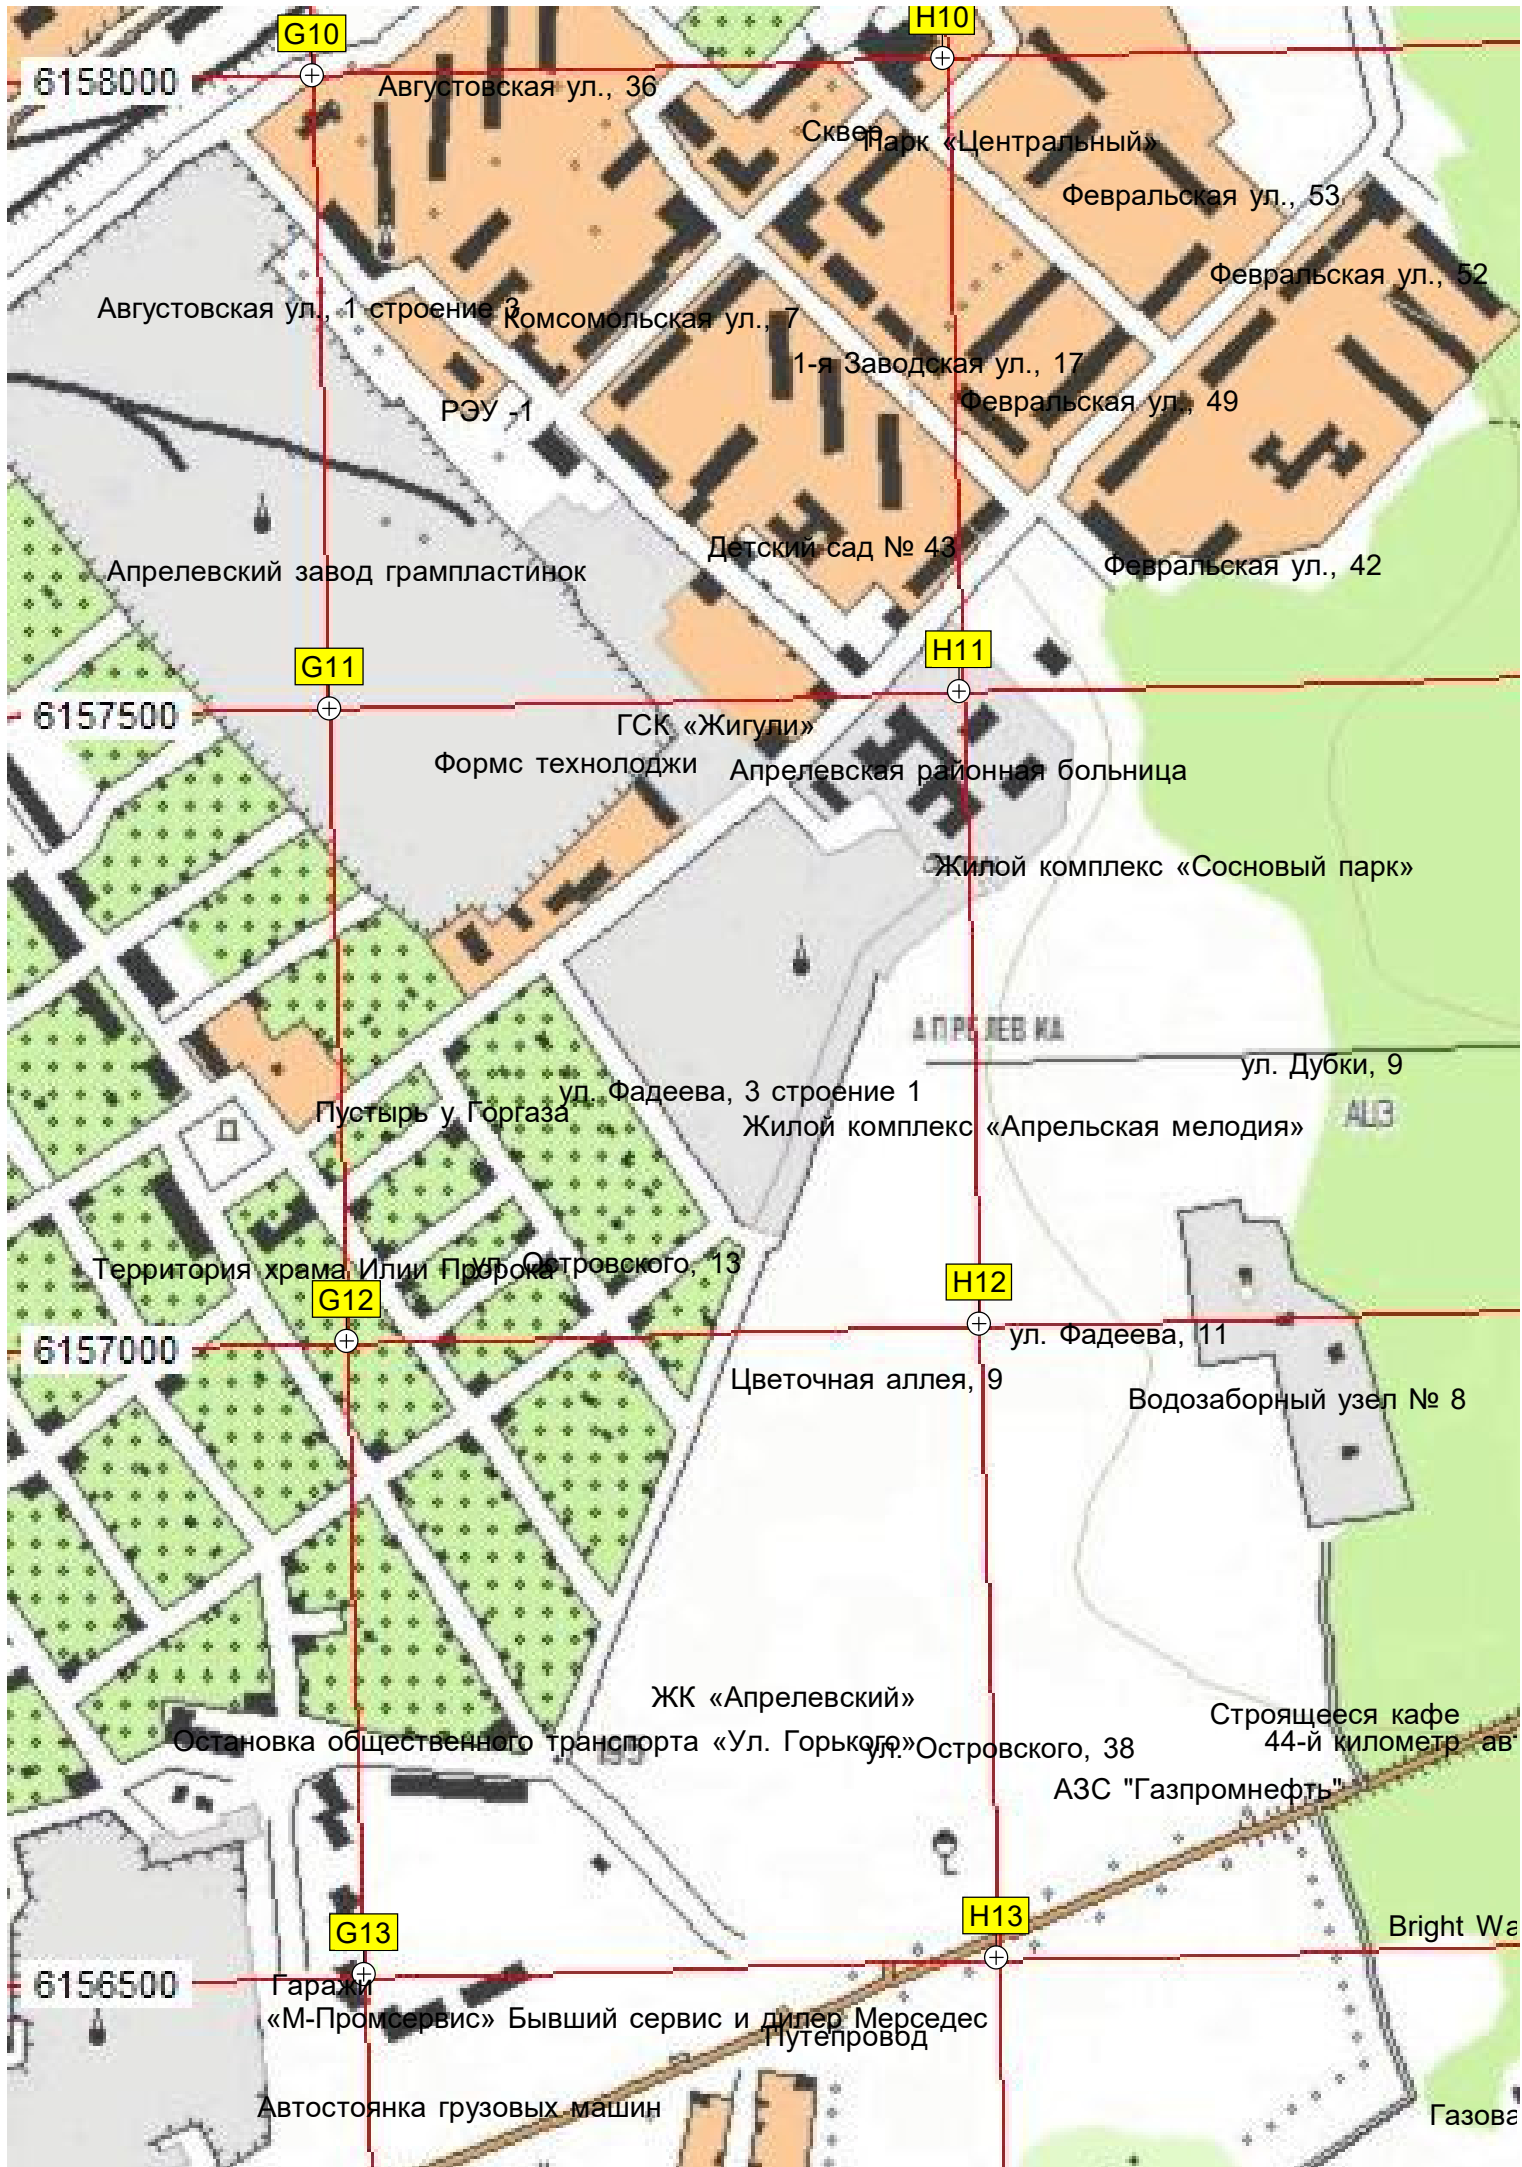

L9

M9

6158500

L10

M10

6158000

Территория скважины

43-й километр автодороги М-3 «Украина»