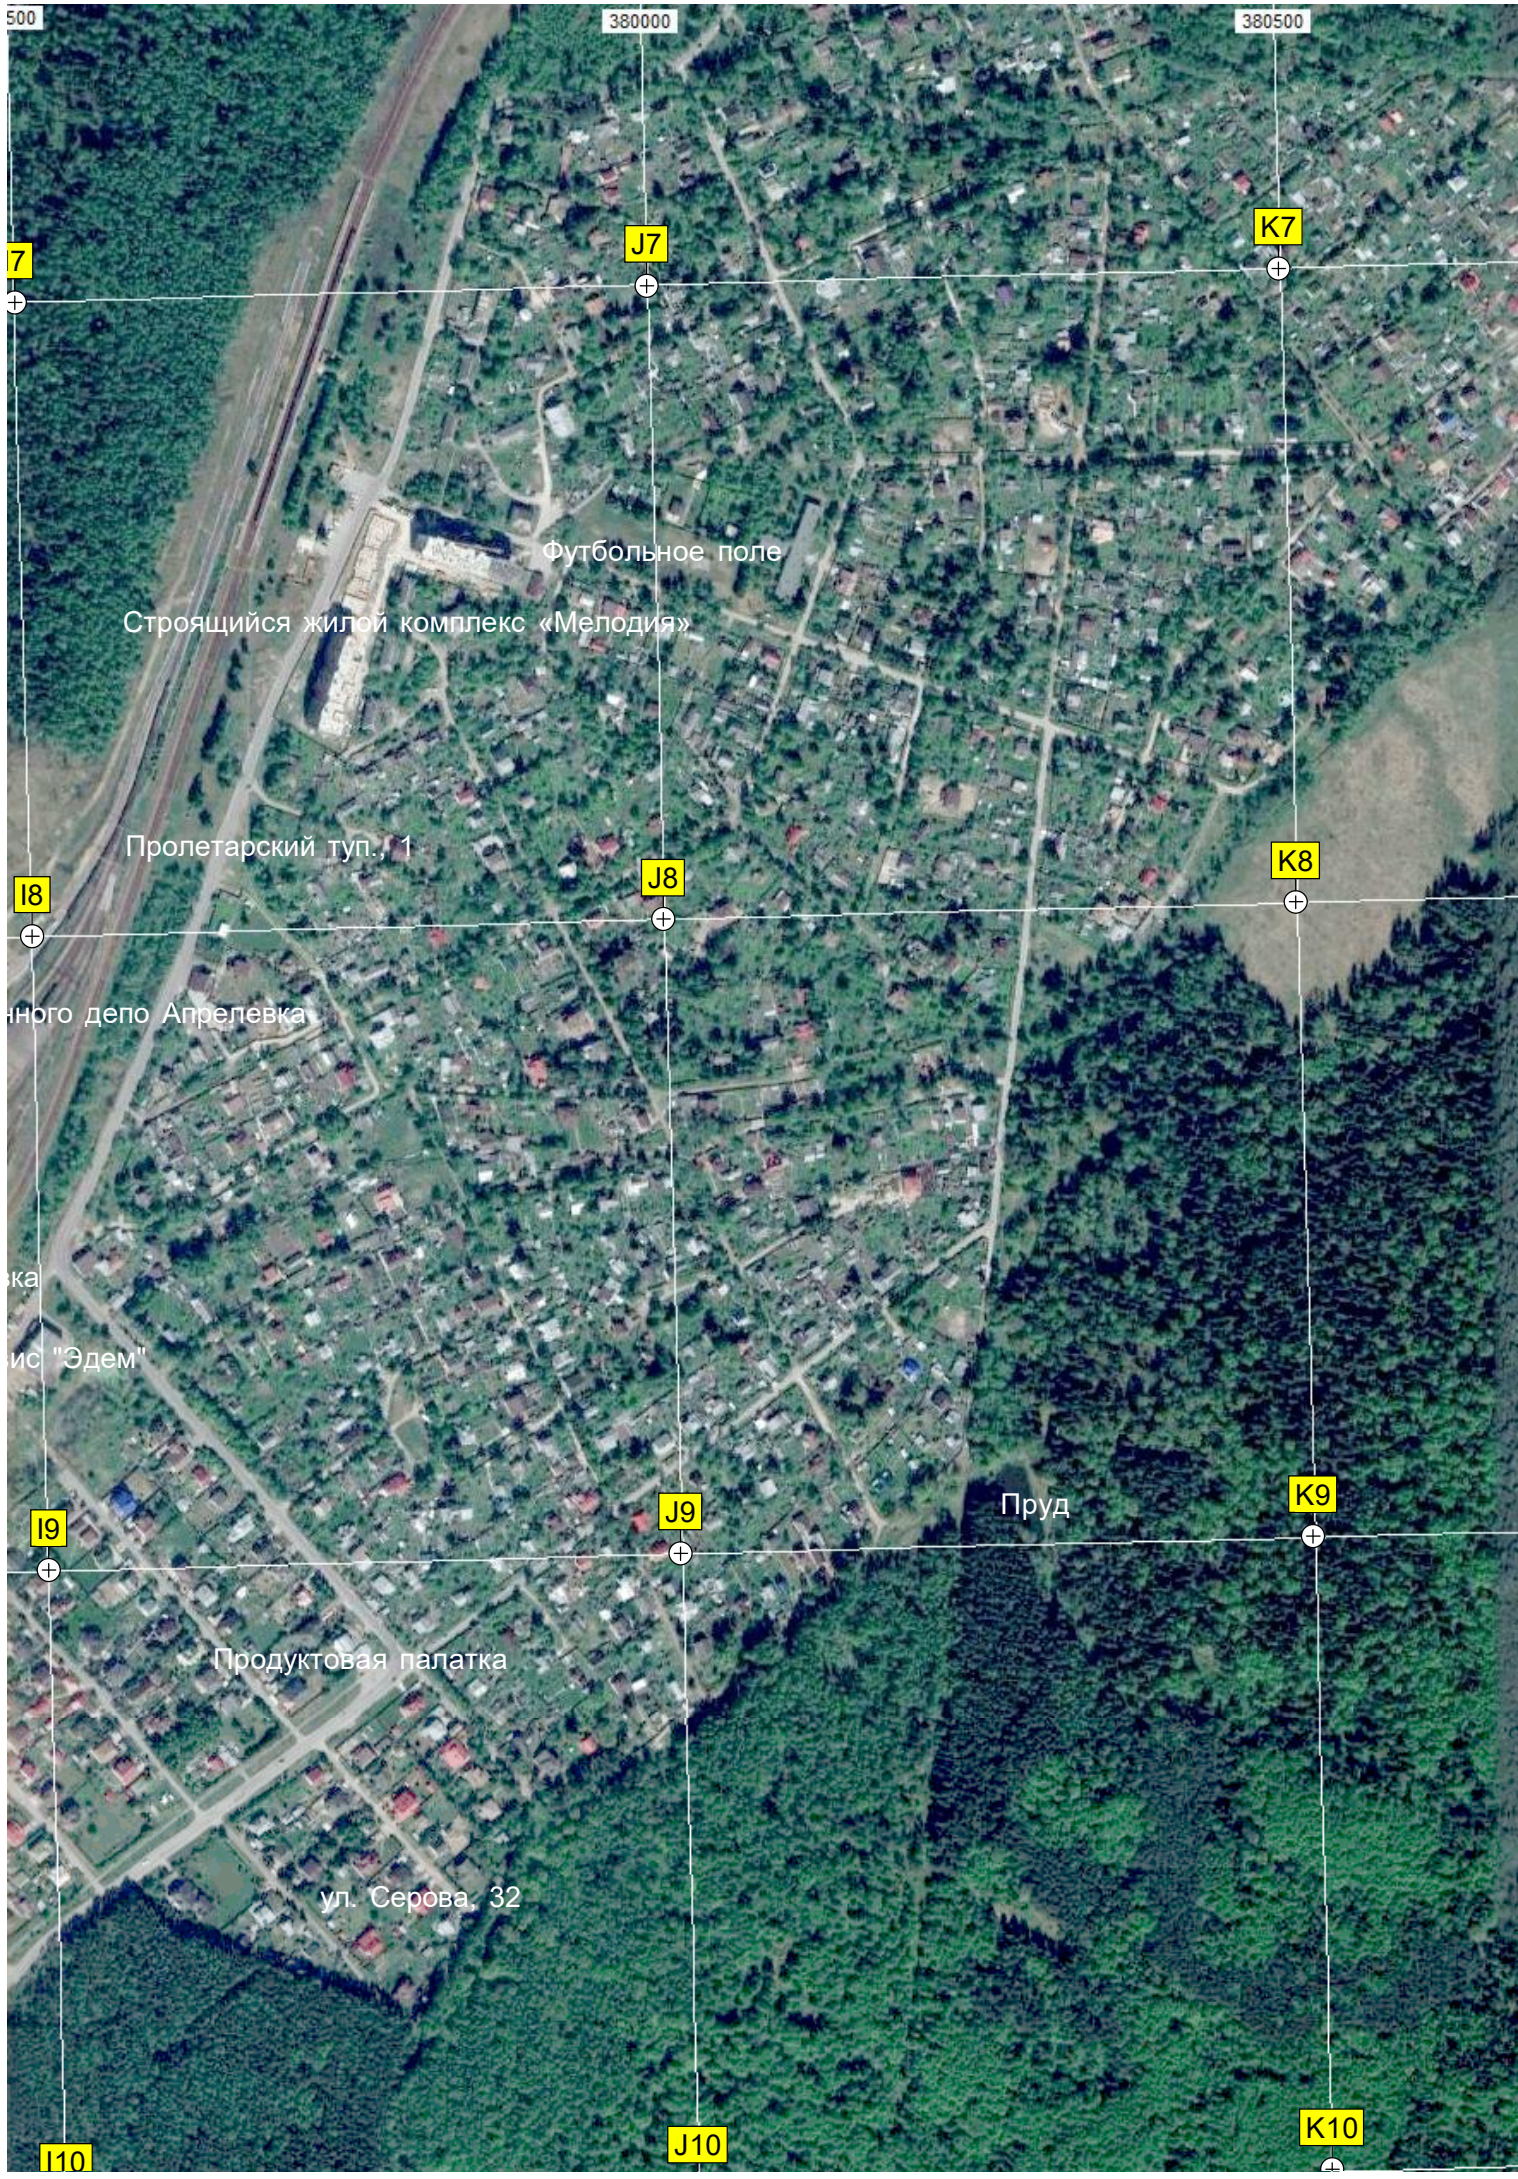

500

380000

380500

I7

J7

K7

Футбольное поле

Строящийся жилой комплекс «Мелодия»

Пролетарский туп., 1

I8

J8

K8

ного депо Апрелевка

ка

ис «Эдем»

I9

J9

K9

Пруд

Продуктовая палатка

ул. Серова, 32

I10

J10

K10