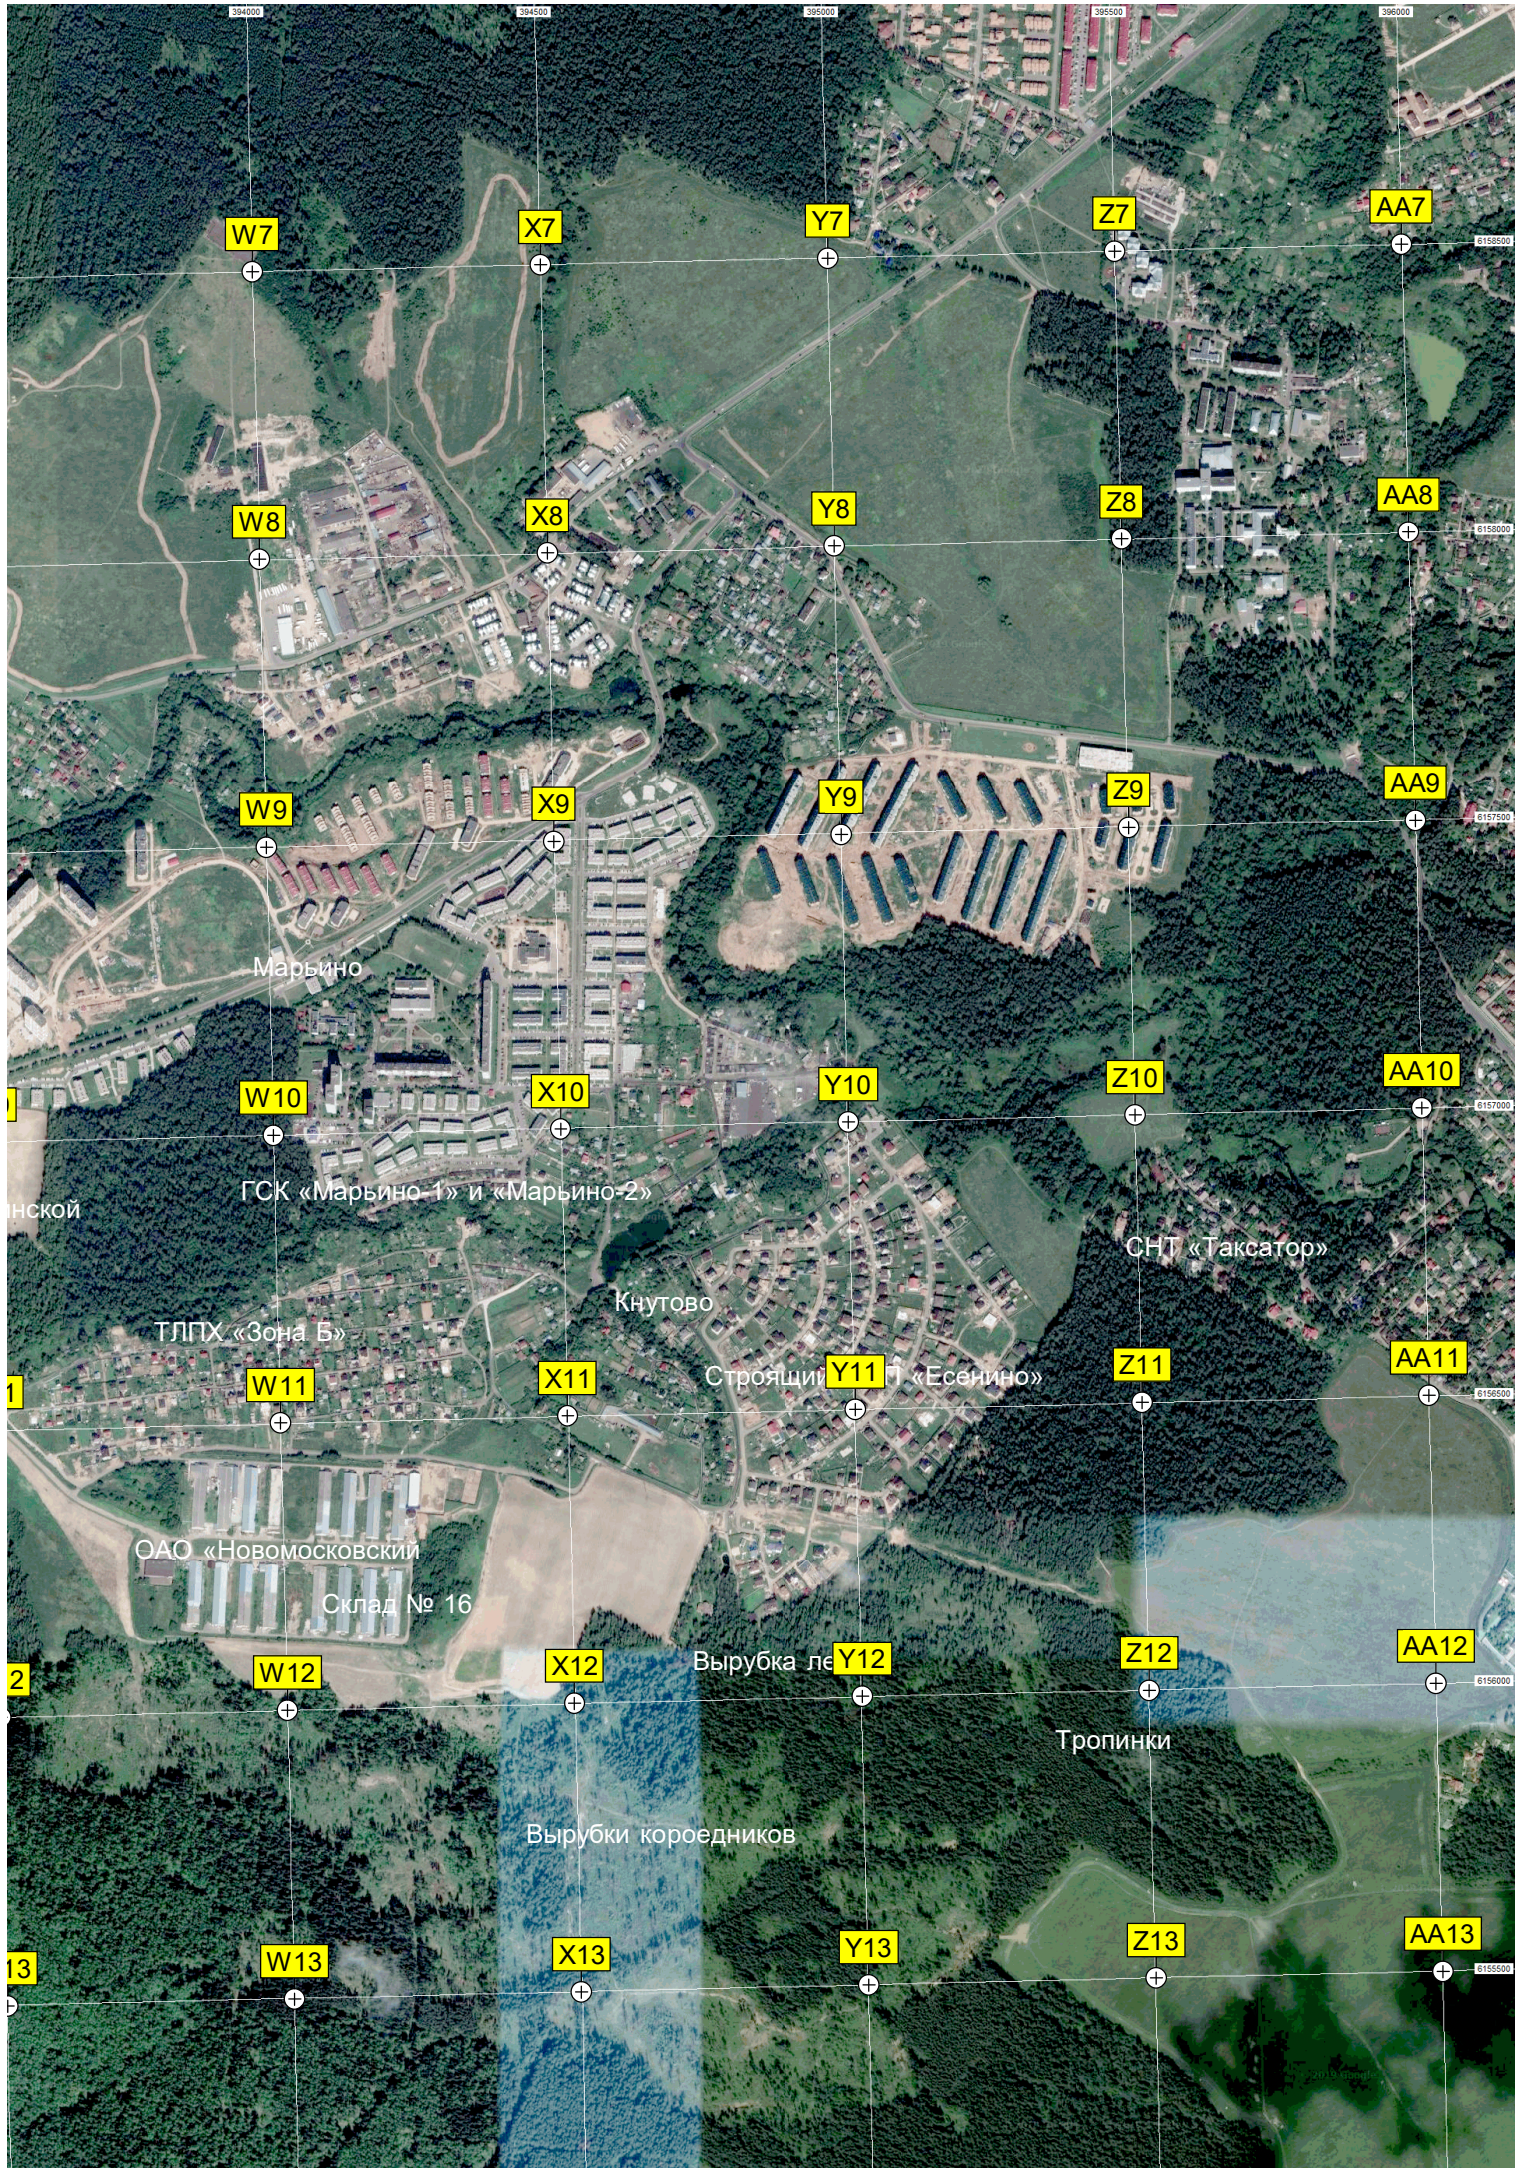

Q7 R7 S7 T7 U7 V7
Q8 R8 S8 T8 U8 V8
Q9 R9 S9 T9 U9 V9
Q10 R10 S10 T10 U10 V10
Q11 R11 S11 T11 U11 V11
Q12 R12 S12 T12 U12 V12
Q13 R13 S13 T13 U13 V13

Кончеево
Вышка мобильной связи
Старая дорога
ОАО «Новомосковский»
Дымовая труба
Бывший хладоцех Марьи
Полигон птицефабрики
болотце
Болото
СПК «Малинки»
Омухово болото

Z8

AA8

W9

X9

Y9

Z9

AA9

W10

Y13

Z13

AA13

Марьино

ГСК «Марьино-1» и «Марьино-2»

ТЛПХ «Зона Б»

Кнутово

Строящий «Есенино»

СНТ «Таксатор»

ОАО «Новомосковский»

Склад № 16

Вырубка леса

Вырубки короедников

Тропинки

нской

1