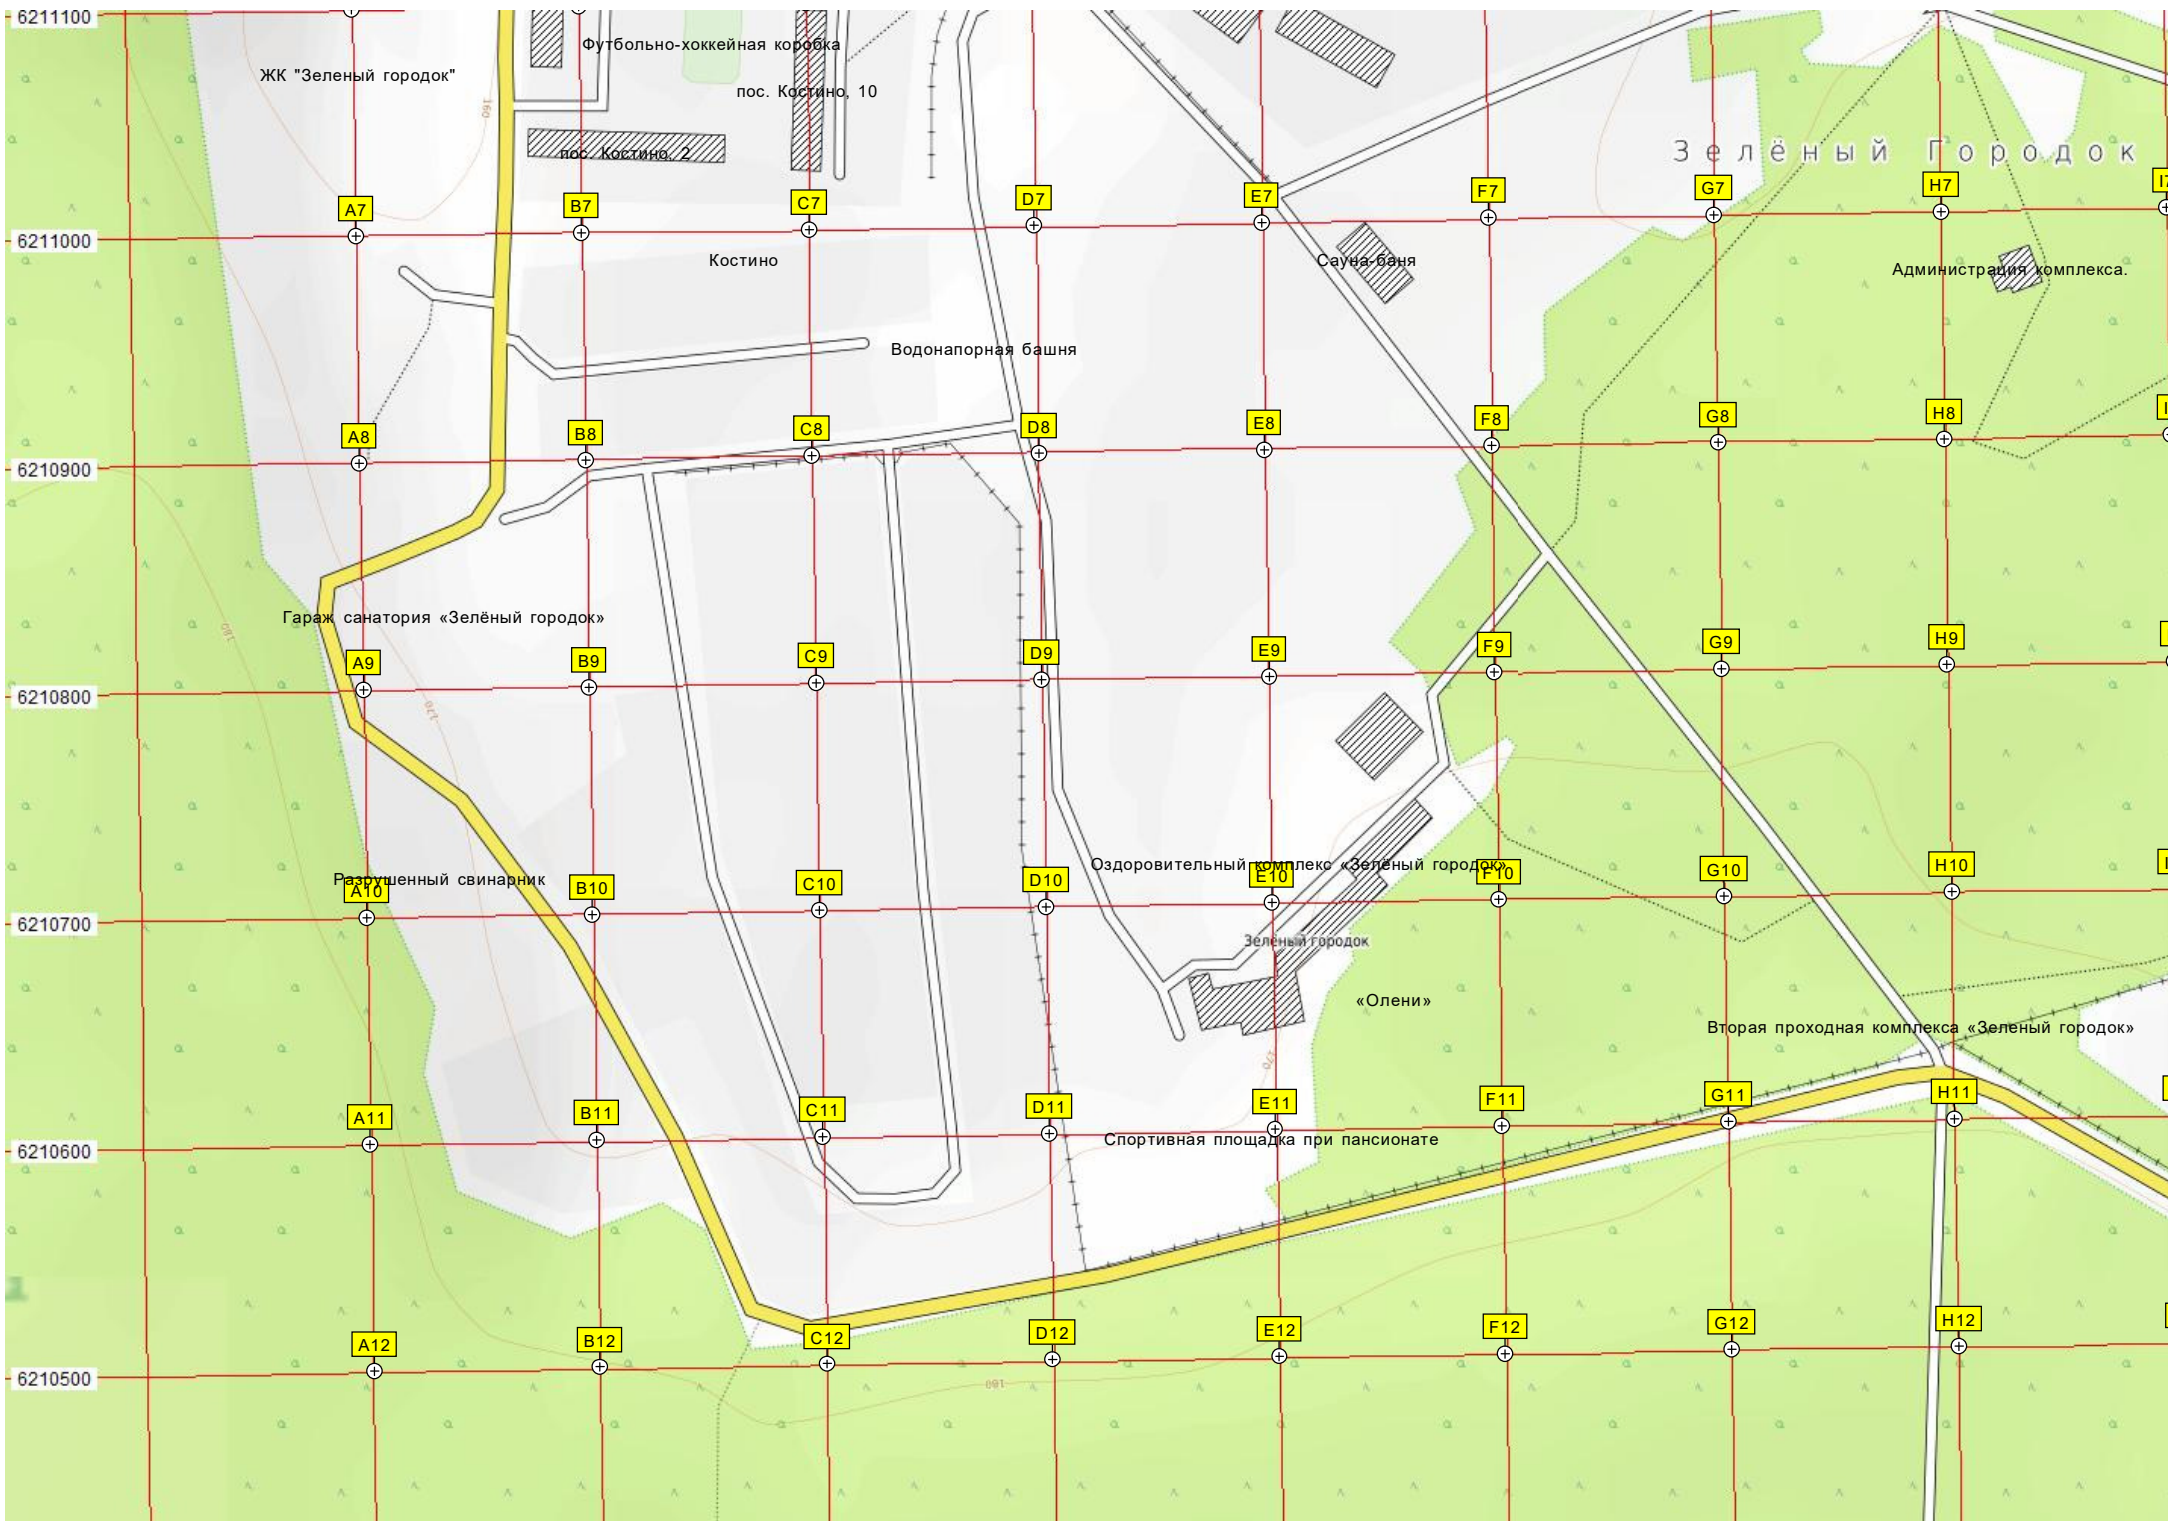

ЖК "Зелёный городок"

Футбольно-хоккейная коробка
пос. Костино, 10

пос. Костино, 2

Зелёный Городок

Костино

Сауна-баня

Администрация комплекса.

Водонапорная башня

Гараж санатория «Зелёный городок»

Разрушенный свинарник

Оздоровительный комплекс «Зелёный городок»

Зелёный городок

«Олени»

Вторая проходная комплекса «Зелёный городок»

Спортивная площадка при пансионате

6211100
6211000
6210900
6210800
6210700
6210600
6210500

A7

B7

C7

D7

E7

F7

G7

H7

I7

A8

B8

C8

D8

E8

F8

G8

H8

I8

A9

B9

C9

D9

E9

F9

G9

H9

I9

A10

B10

C10

D10

E10

F10

G10

H10

I10

A11

B11

C11

D11

E11

F11

G11

H11

I11

A12

B12

C12

D12

E12

F12

G12

H12

I12