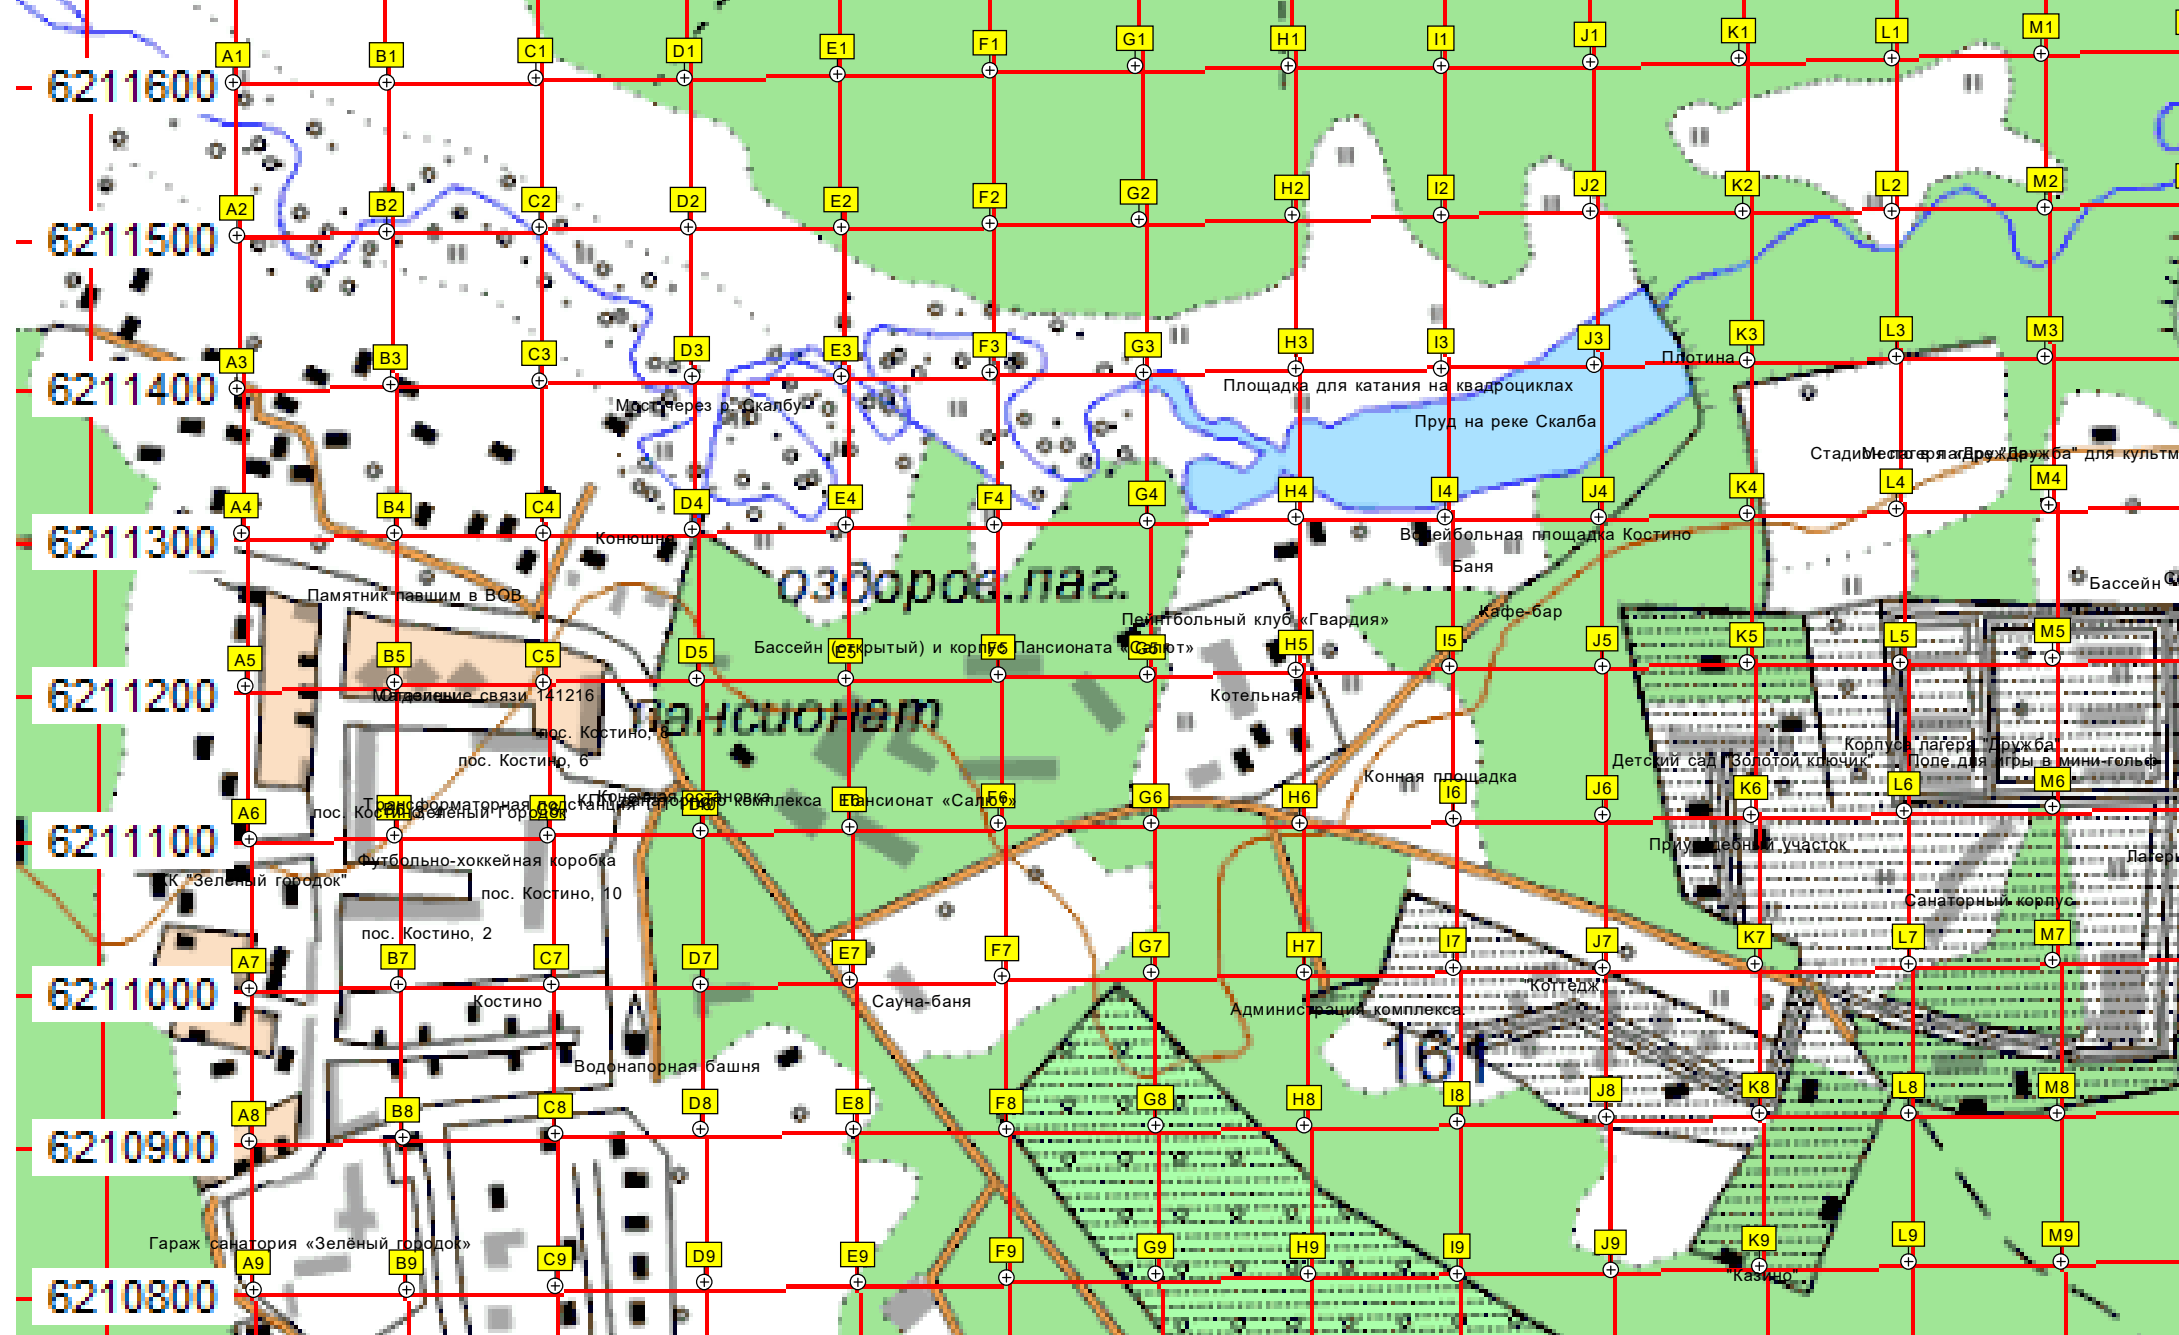

6211100

6211000

6210900

6210800

Мост через р. Скалбу

Площадка для катания на квадроциклах

Пруд на реке Скалба

Стадион «Товарищеская Дружба» для культу.