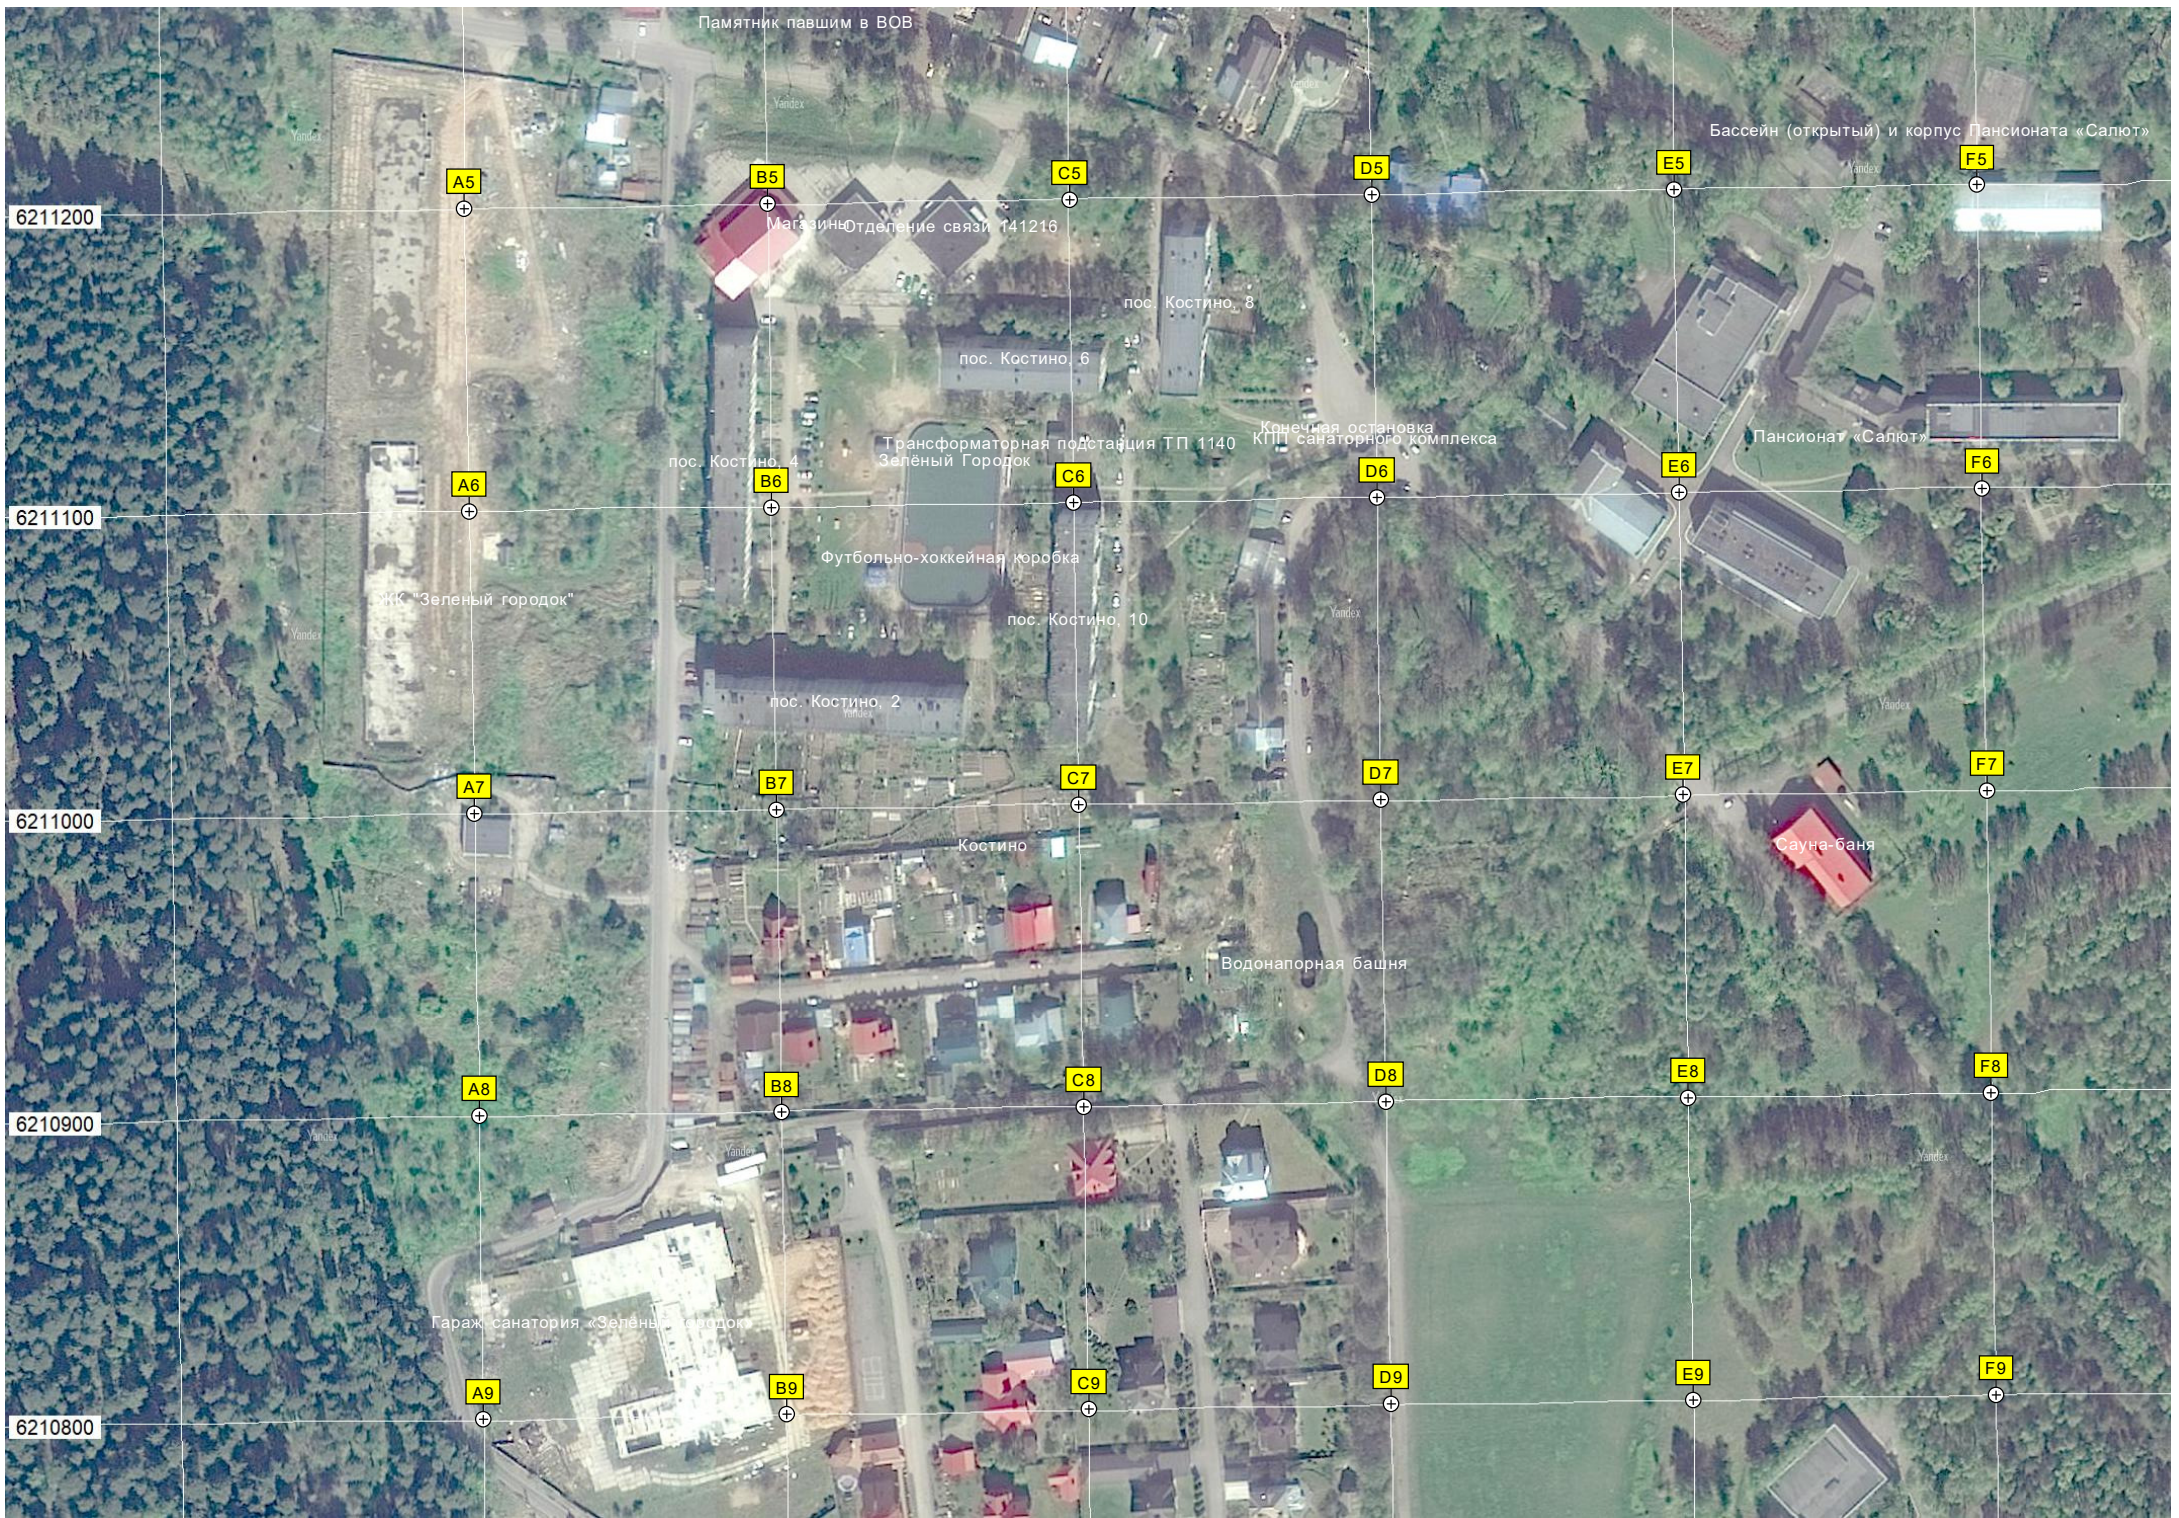

6211200

6211100

6211000

6210900

6210800

A5

B5

C5

D5

E5

F5

A6

B6

C6

D6

E6

F6

A7

B7

C7

D7

E7

F7

A8

B8

C8

D8

E8

F8

A9

B9

C9

D9

E9

F9

Памятник павшим в ВОВ

Бассейн (открытый) и корпус Пансионата «Салют»

Магазин/Отделение связи 141216

пос. Костино, 8

пос. Костино, 6

Трансформаторная подстанция ТП 1140
Зелёный Городок

Конечная остановка
КПС санаторного комплекса

Пансионат «Салют»

пос. Костино, 4

Футбольно-хоккейная коробка

пос. Костино, 10

ЖК «Зелёный городок»

пос. Костино, 2

Сауна-баня

Водонапорная башня

Костино

Гараж санатория «Зелёный городок»