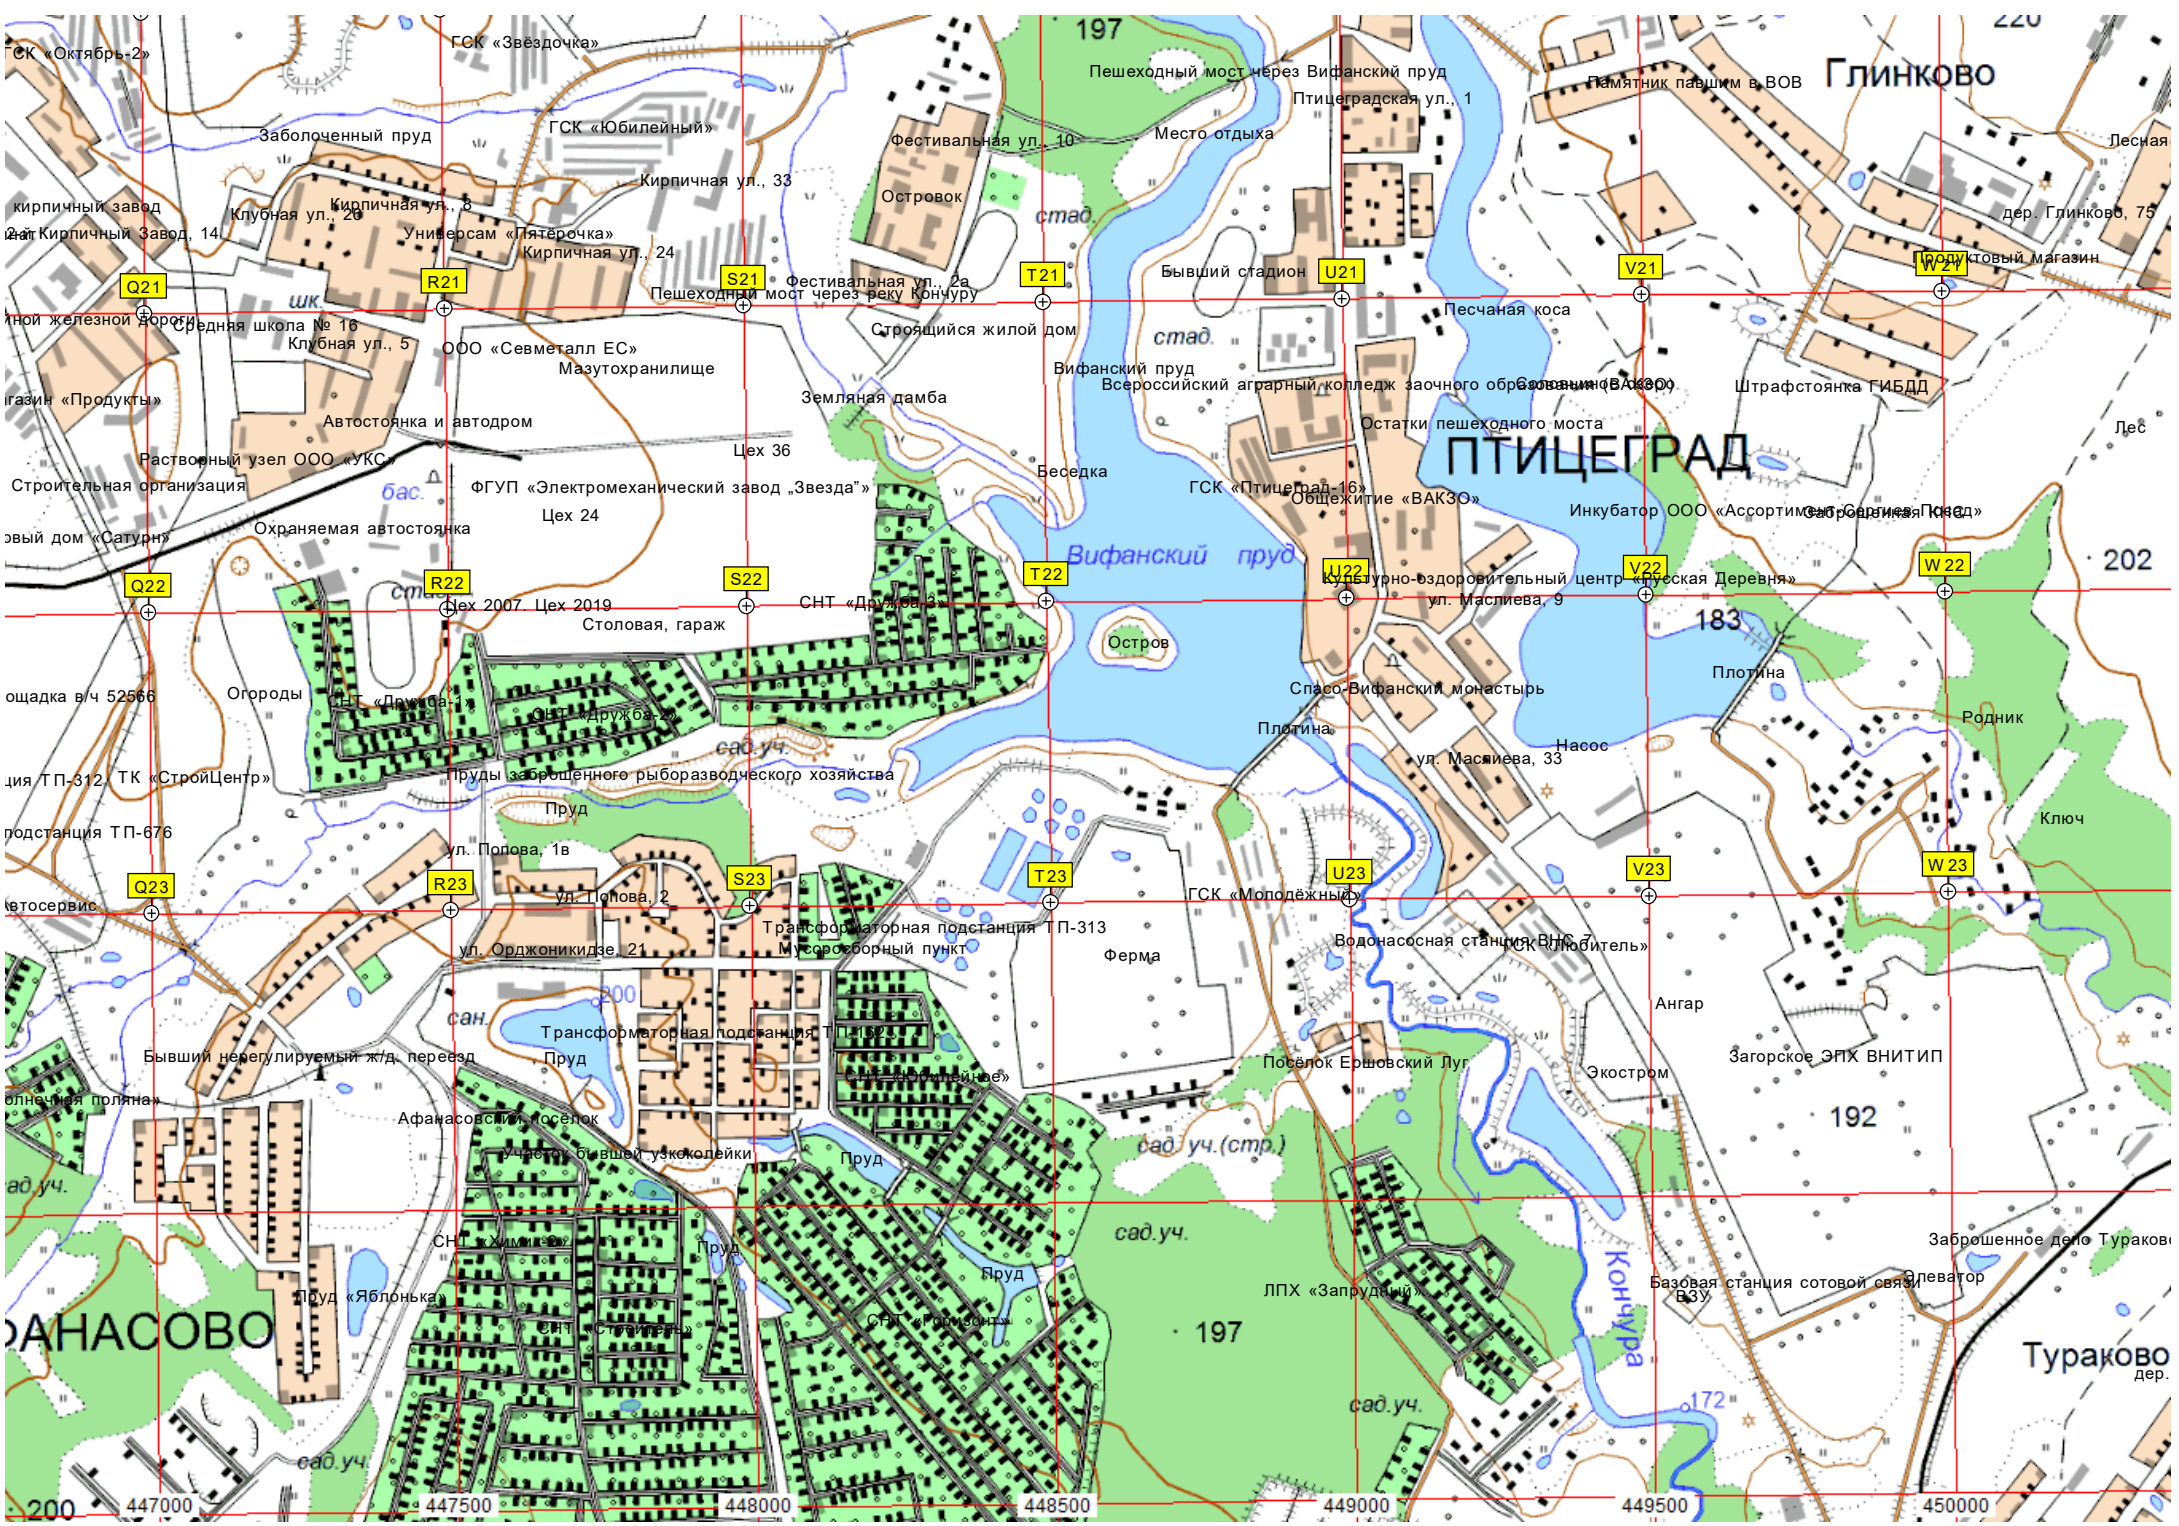

ГСК «Октябрь-2»

ГСК «Звездочка»

ГСК «Юбилейный»

197

220

Глинково

Заболоченный пруд

Кирпичная ул., 33

Фестивальная ул., 10

Пешеходный мост через Вифанский пруд

Птицерадская ул., 1

Памятник павшим в ВОВ

кирпичный завод

Клубная ул., 26

Кирпичная ул., 8

Универсам «Пятерочка»

Кирпичная ул., 24

Фестивальная ул., 2а

Пешеходный мост через реку Кончур

Бывший стадион

Песчаная коса

Продуктовый магазин

Кирпичный Завод, 14а

Клубная ул., 5

ООО «Севметалл ЕС»

Мазутохранилище

Строящийся жилой дом

Вифанский пруд

Всероссийский аграрный колледж заочного образования (ВАКЗО)

Штрафстоянка ГИБДД

Инкубатор ООО «Ассортимент»

Лесная

Средняя школа № 16

Клубная ул., 5

Цех 36

ФГУП «Электромеханический завод „Звезда“

Беседка

Общешитие «ВАКЗО»

Остатки пешеходного моста

Птицерадская ул., 1

Плотина

Лес

магазин «Продукты»

Автостоянка и автодром

Цех 24

Земляная дамба

Вифанский пруд

Общешитие «ВАКЗО»

Инкубатор ООО «Ассортимент»

Птицерадская ул., 1

Плотина

Лес

Строительная организация

Растворный узел ООО «УКС»

Цех 2007 Цех 2019

СНТ «Дружба»

Остров

Культурно-оздоровительный центр «Русская Деревня»

Птицерадская ул., 9

Плотина

Родник

Лес

эврей дом «Сатурн»

Охраняемая автостоянка

СНТ «Дружба»

СНТ «Дружба»

Остров

Культурно-оздоровительный центр «Русская Деревня»

Птицерадская ул., 9

Плотина

Родник

Лес

ошадка в/ч 52566

Огороды

СНТ «Дружба»

СНТ «Дружба»

Остров

Культурно-оздоровительный центр «Русская Деревня»

Птицерадская ул., 9

Плотина

Родник

Лес

дия ТП-312, ТК «СтройЦентр»

Пруды заброшенного рыбозаводческого хозяйства

СНТ «Дружба»

СНТ «Дружба»

Остров

Культурно-оздоровительный центр «Русская Деревня»

Птицерадская ул., 9

Плотина

Родник

Лес

подстанция ТП-676

ул. Полова, 1в

ул. Полова, 2

ул. Орджоникидзе, 21

Ферма

ГСК «Молодежный»

Водонасосная станция «ВНТ-Битель»

Птицерадская ул., 33

Плотина

Родник

автосервис

Бывший нерегулируемый ж/д. переезд

Пруд

Пруд

Пруд

Пруд

Пруд

Пруд

Пруд

Пруд

блочная полянка

Афанасовский поселок

участки бывшей узкоколейки

Пруд

Пруд

Пруд

Пруд

Пруд

Пруд

Пруд

ад уч.

Пруд «Яблонька»

Пруд

Пруд

Пруд

Пруд

Пруд

Пруд

Пруд

Пруд

ад уч.

Пруд

Пруд

Пруд

Пруд

Пруд

Пруд

Пруд

Пруд

Пруд

ад уч.

Пруд

Пруд

Пруд

Пруд

Пруд

Пруд

Пруд

Пруд

Пруд

ад уч.

Пруд

Пруд

Пруд

Пруд

Пруд

Пруд

Пруд

Пруд

Пруд

ад уч.

Пруд

Пруд

Пруд

Пруд

Пруд

Пруд

Пруд

Пруд

Пруд

ад уч.

Пруд

Пруд

Пруд

Пруд

Пруд

Пруд

Пруд

Пруд

Пруд

ад уч.

Пруд

Пруд

Пруд

Пруд

Пруд

Пруд

Пруд

Пруд

Пруд

ад уч.

Пруд

Пруд

Пруд

Пруд

Пруд

Пруд

Пруд

Пруд

Пруд

ад уч.

Пруд

Пруд

Пруд

Пруд

Пруд

Пруд

Пруд

Пруд

Пруд

ад уч.

Пруд

Пруд

Пруд

Пруд

Пруд

Пруд

Пруд

Пруд

Пруд

ад уч.

Пруд

Пруд

Пруд

Пруд

Пруд

Пруд

Пруд

Пруд

Пруд

ад уч.

Пруд

Пруд

Пруд

Пруд

Пруд

Пруд

Пруд

Пруд

Пруд

ад уч.

Пруд

Пруд

Пруд

Пруд

Пруд

Пруд

Пруд

Пруд

Пруд

ад уч.

Пруд

Пруд

Пруд

Пруд

Пруд

Пруд

Пруд

Пруд

Пруд

ад уч.

Пруд

Пруд

Пруд

Пруд

Пруд

Пруд

Пруд

Пруд

Пруд

ад уч.

Пруд

Пруд

Пруд

Пруд

Пруд

Пруд

Пруд

Пруд

Пруд

ад уч.

Пруд

Пруд

Пруд

Пруд

Пруд

Пруд

Пруд

Пруд

Пруд

ад уч.

Пруд

Пруд

Пруд

Пруд

Пруд

Пруд

Пруд

Пруд

Пруд

ад уч.

Пруд

Пруд

Пруд

Пруд

Пруд

Пруд

Пруд

Пруд

Пруд