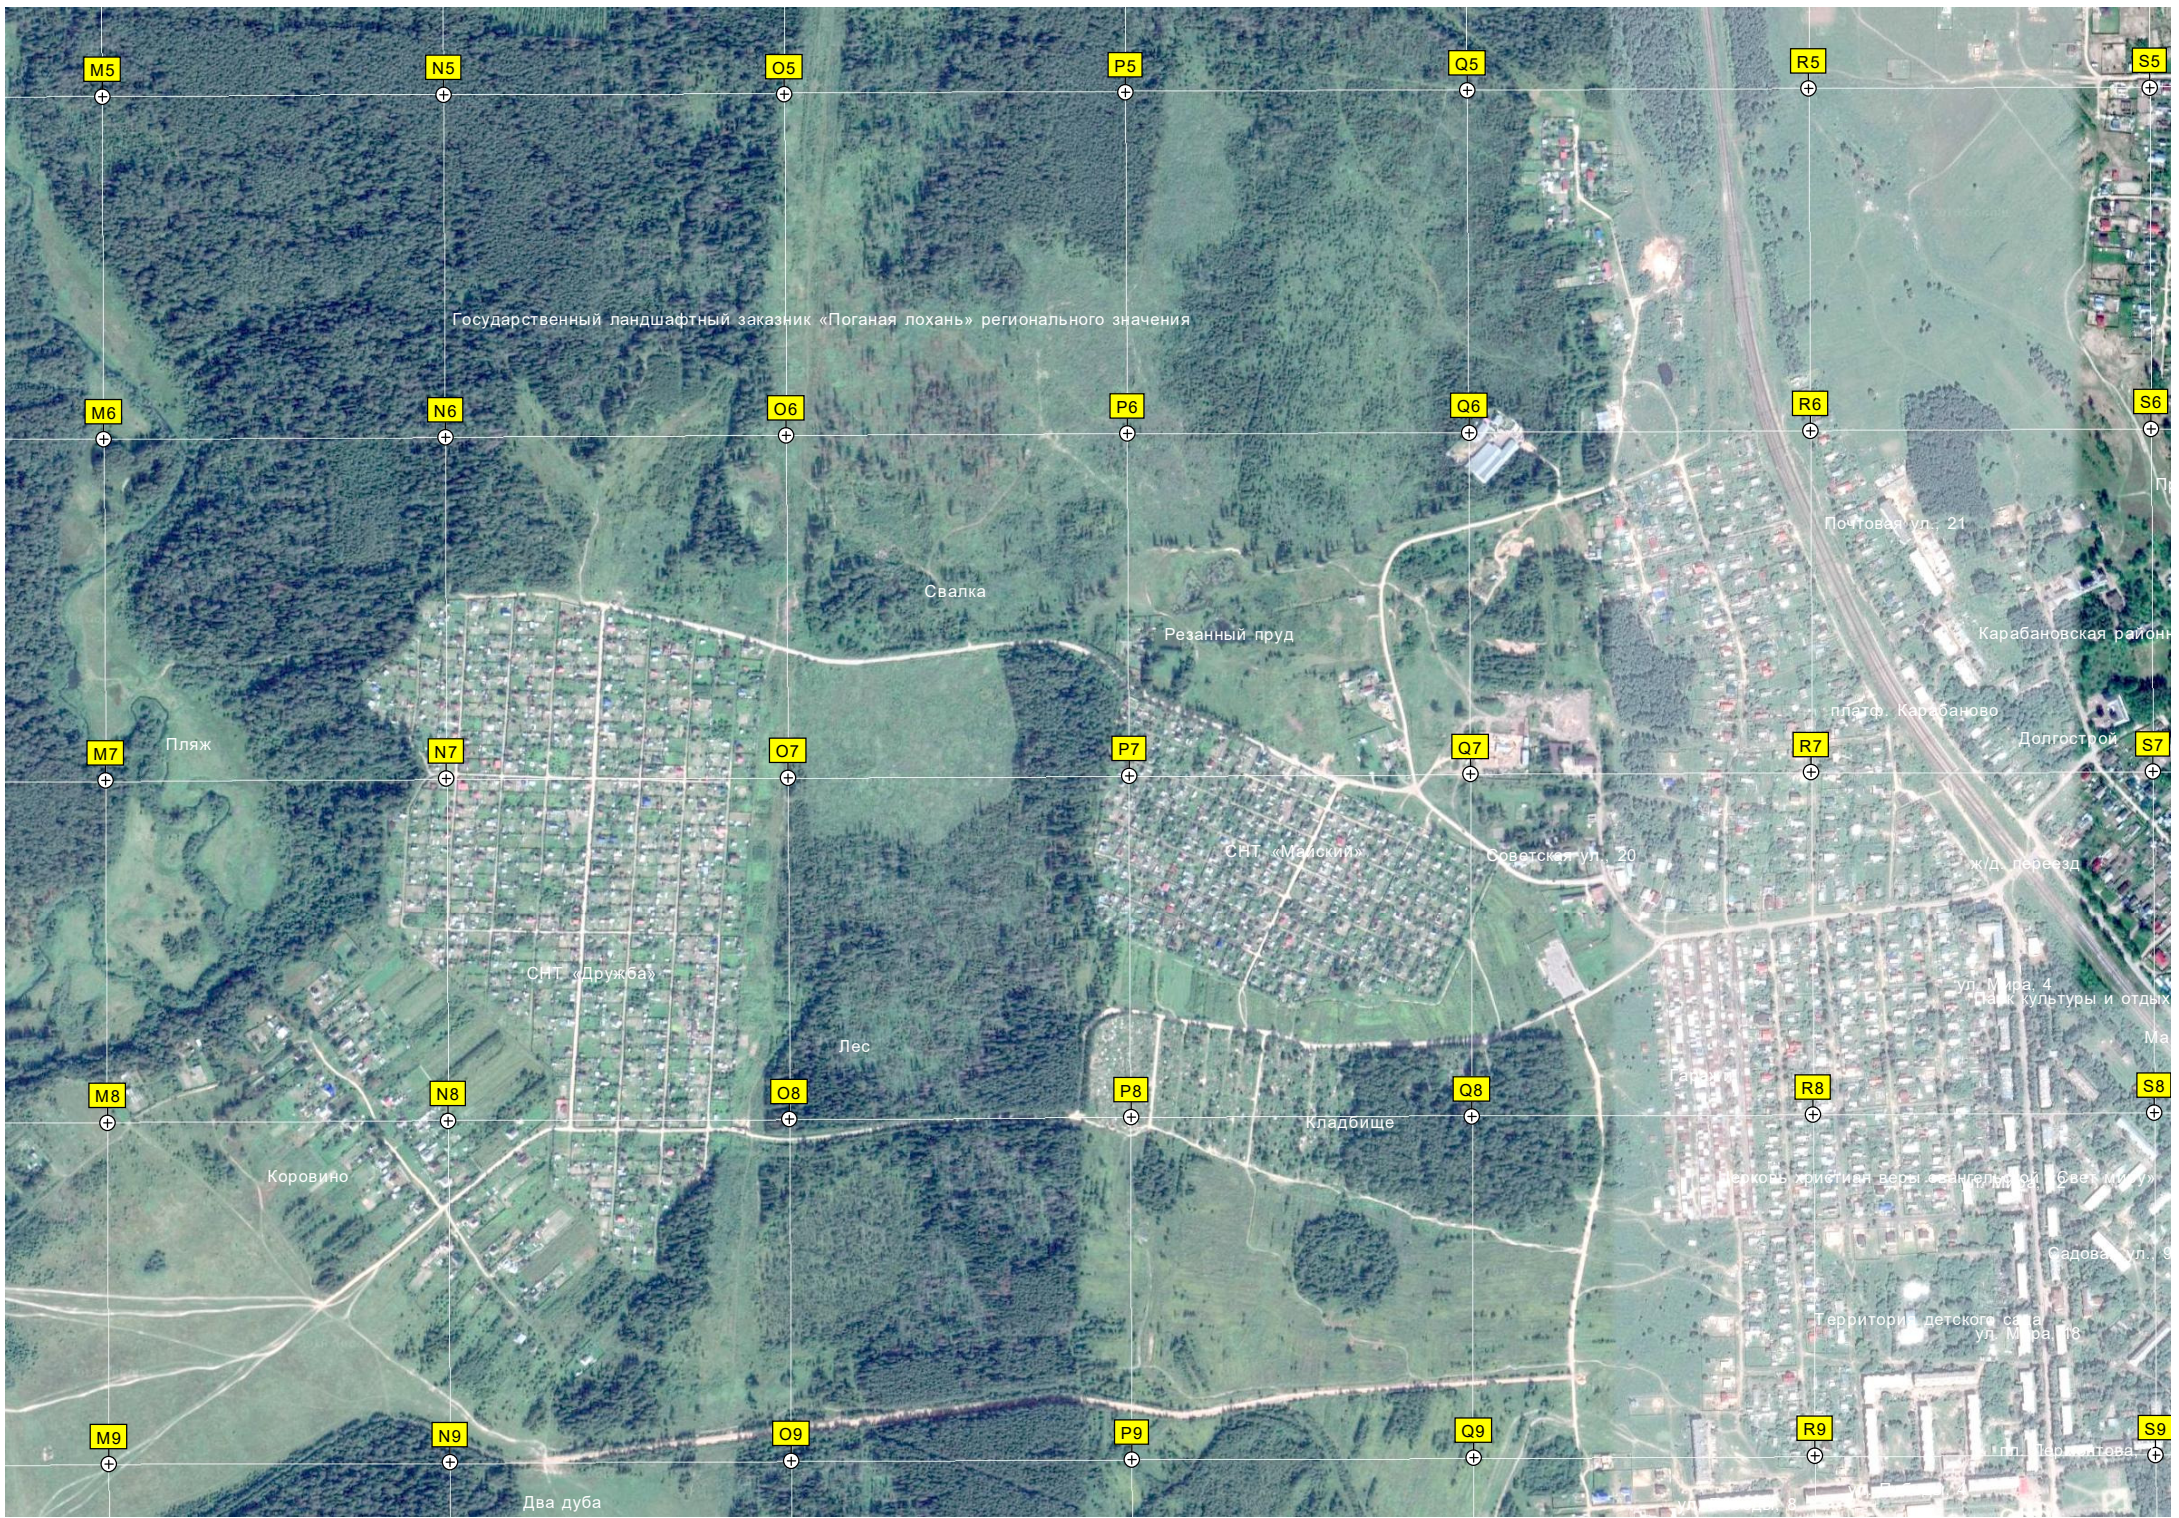

Кладбище

Пруд и Солки

квадромост

Разрушенный мост

квадродом

Шиклово

Пруд у д. Шиклово

Государственный ландшафтный заказник «Поганая лохань» регионального значения

Свалка

Резанный пруд

Пляж

СНТ «Дружба»

СНТ «Малый»

Лес

Кладбище

Коровино