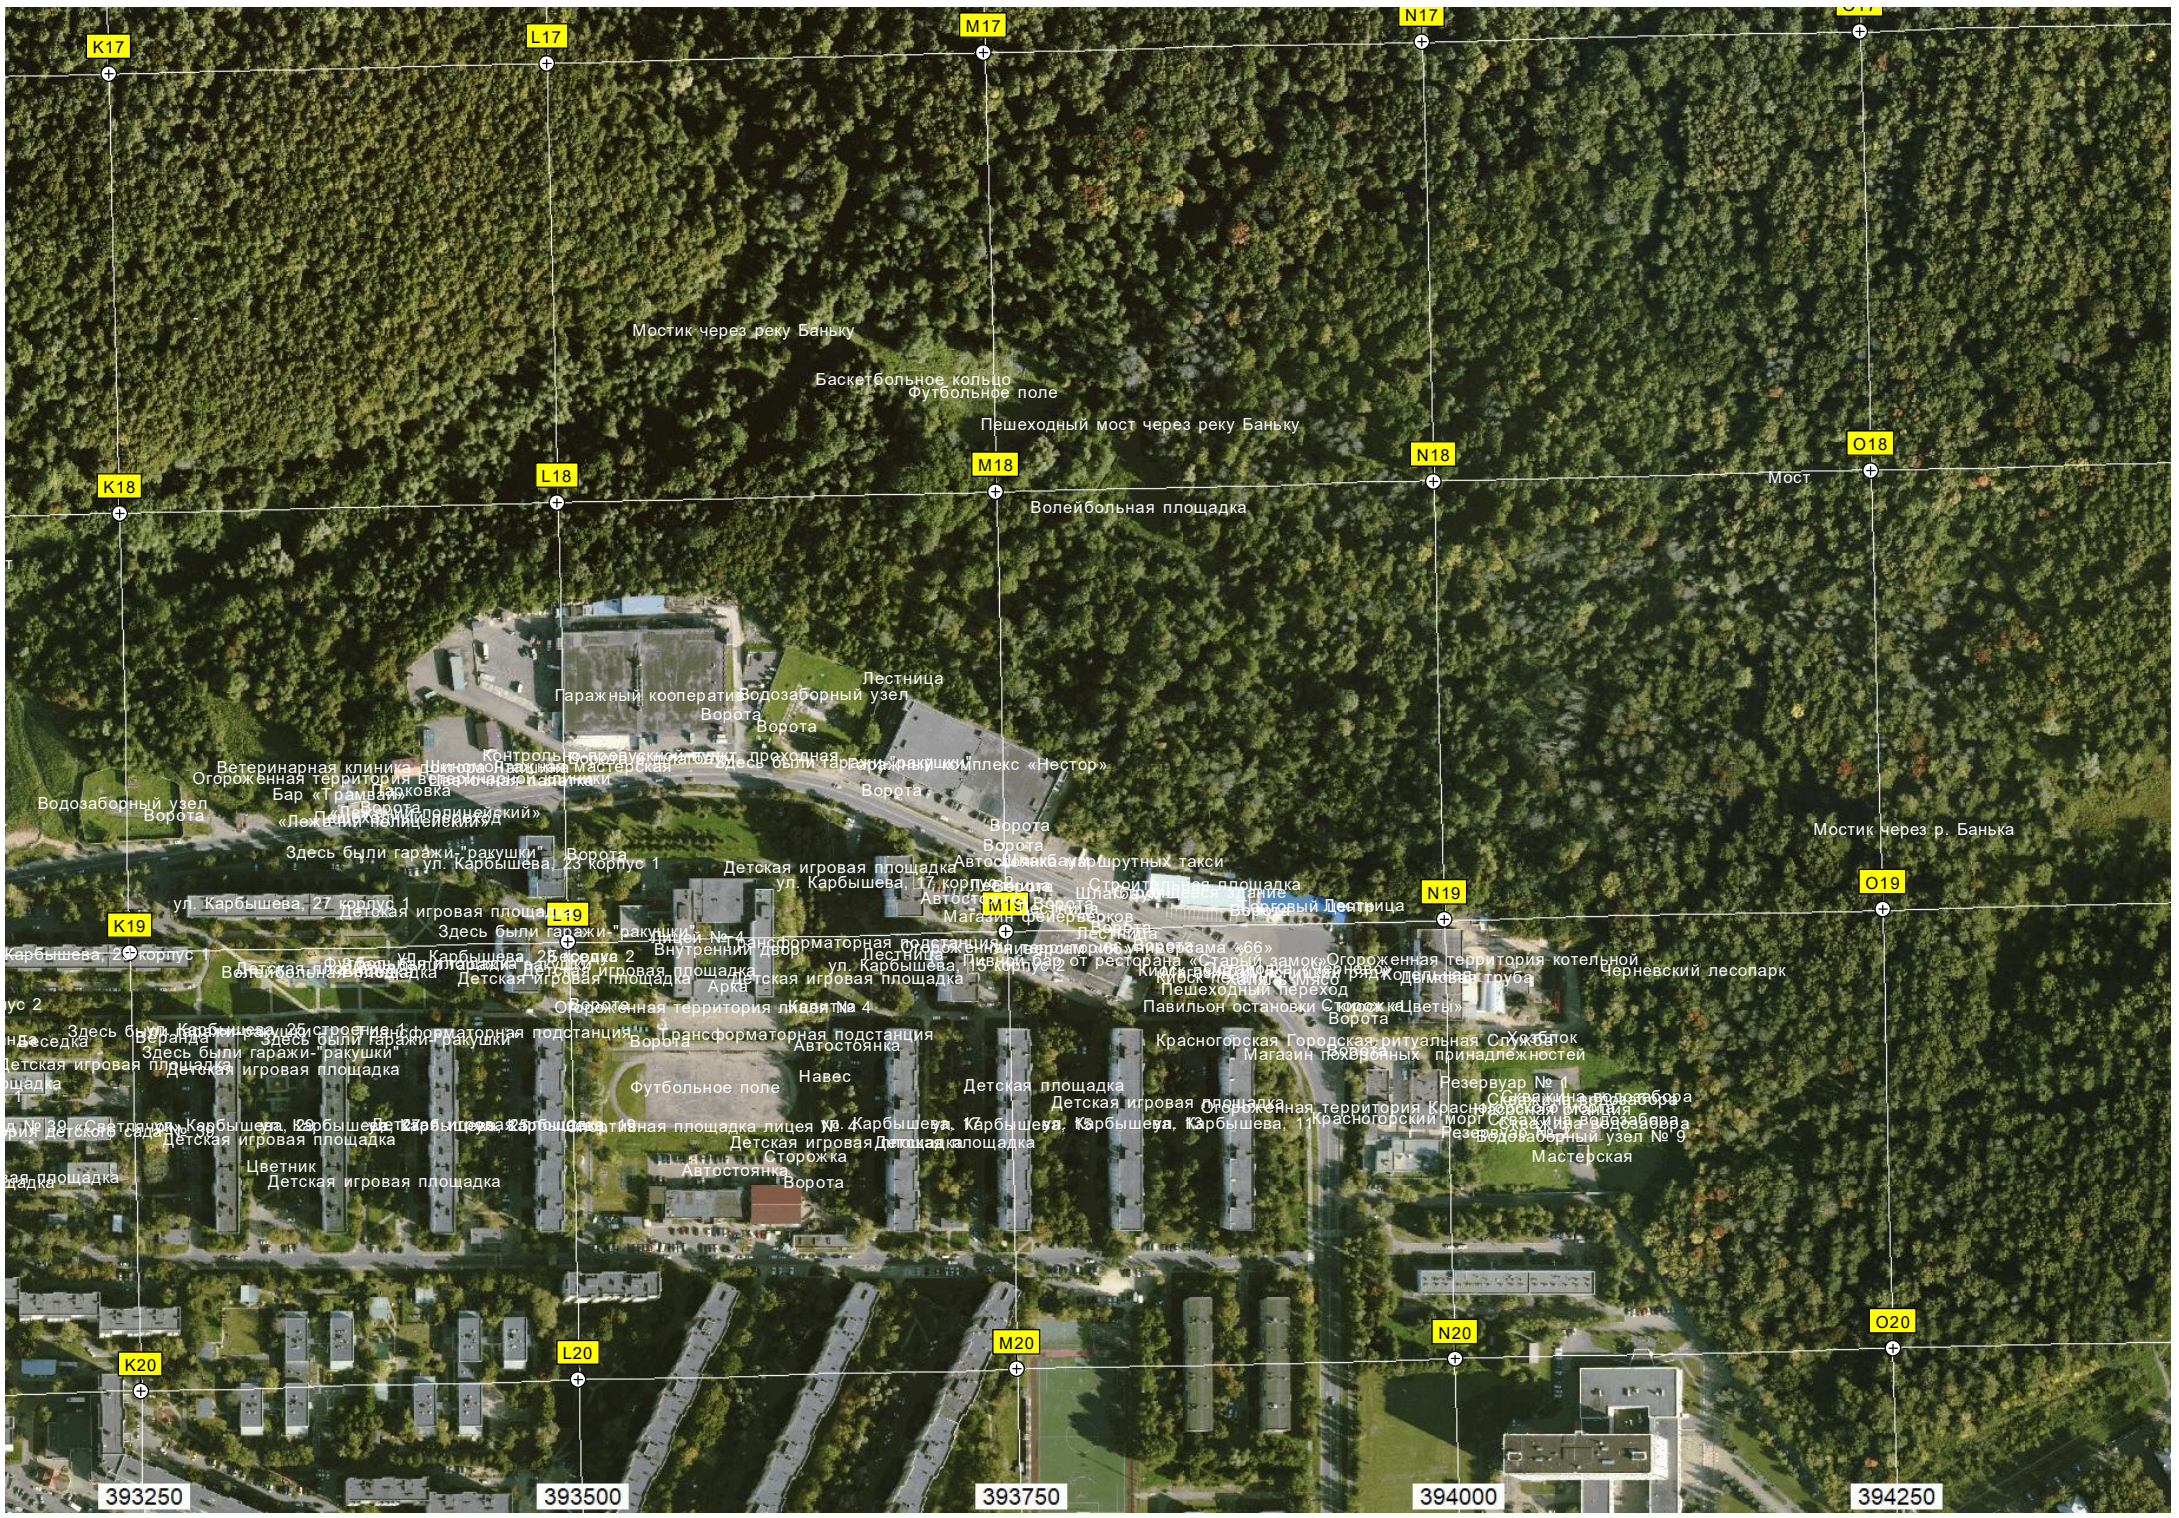

Горнолыжная база

Улицы: ул. Карбышева, ул. Детская

Детский игровой центр

Мостик через реку Баньку

Баскетбольное кольцо  
Футбольное поле

Пешеходный мост через реку Баньку

Волейбольная площадка

Гаражный кооператив  
Водозаборный узел  
Ворота

Лестница

Контроль продукции  
Ветеринарная клиника  
Огороженная территория  
Бар «Трамвай»  
«Лежбище»  
«Ворота»  
«Ворота»  
«Ворота»

Здесь были гаражи-«ракушки»  
ул. Карбышева, 23 корпус 1

Детская игровая площадка  
ул. Карбышева, 17 корпус 1