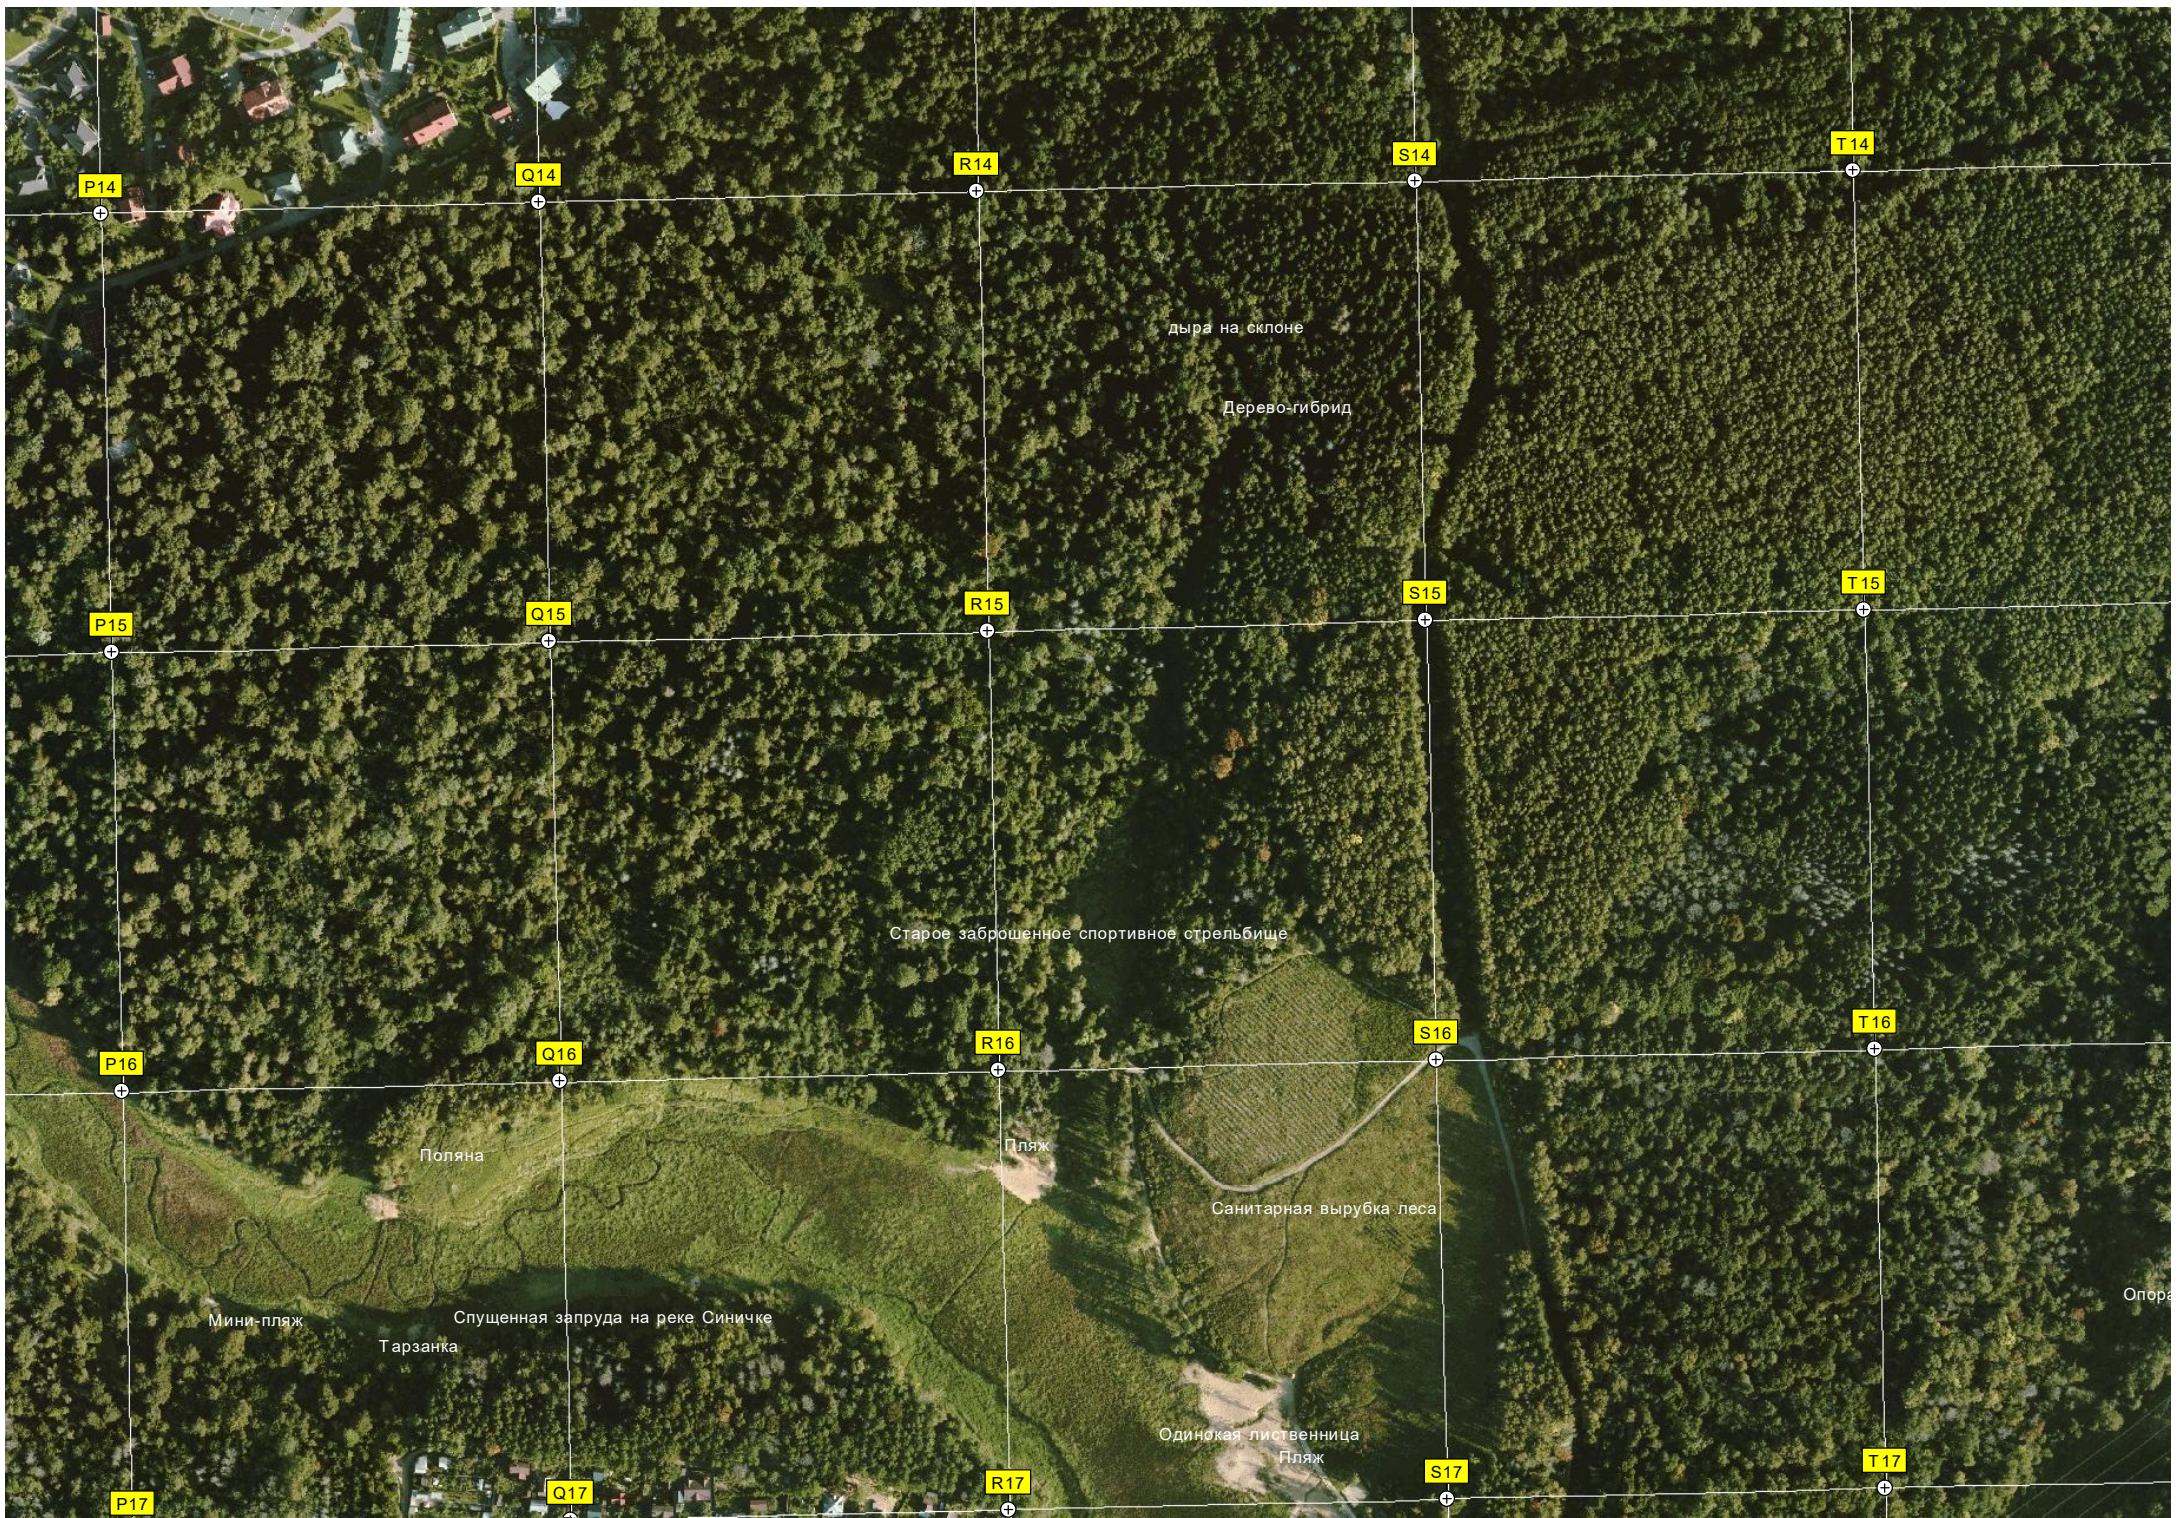

Водолив плот

Лыжная база

Урочище Лисьи горы

Родник

дыра на склоне

Дерево-гибрид

Старое заброшенное спортивное стрельбище

Поляна

Мини-пляж

Тарзанка

Спущенная запруда на реке Синичке

Пляж

Санитарная вырубка леса

Одинокая лиственница

Пляж

Опора