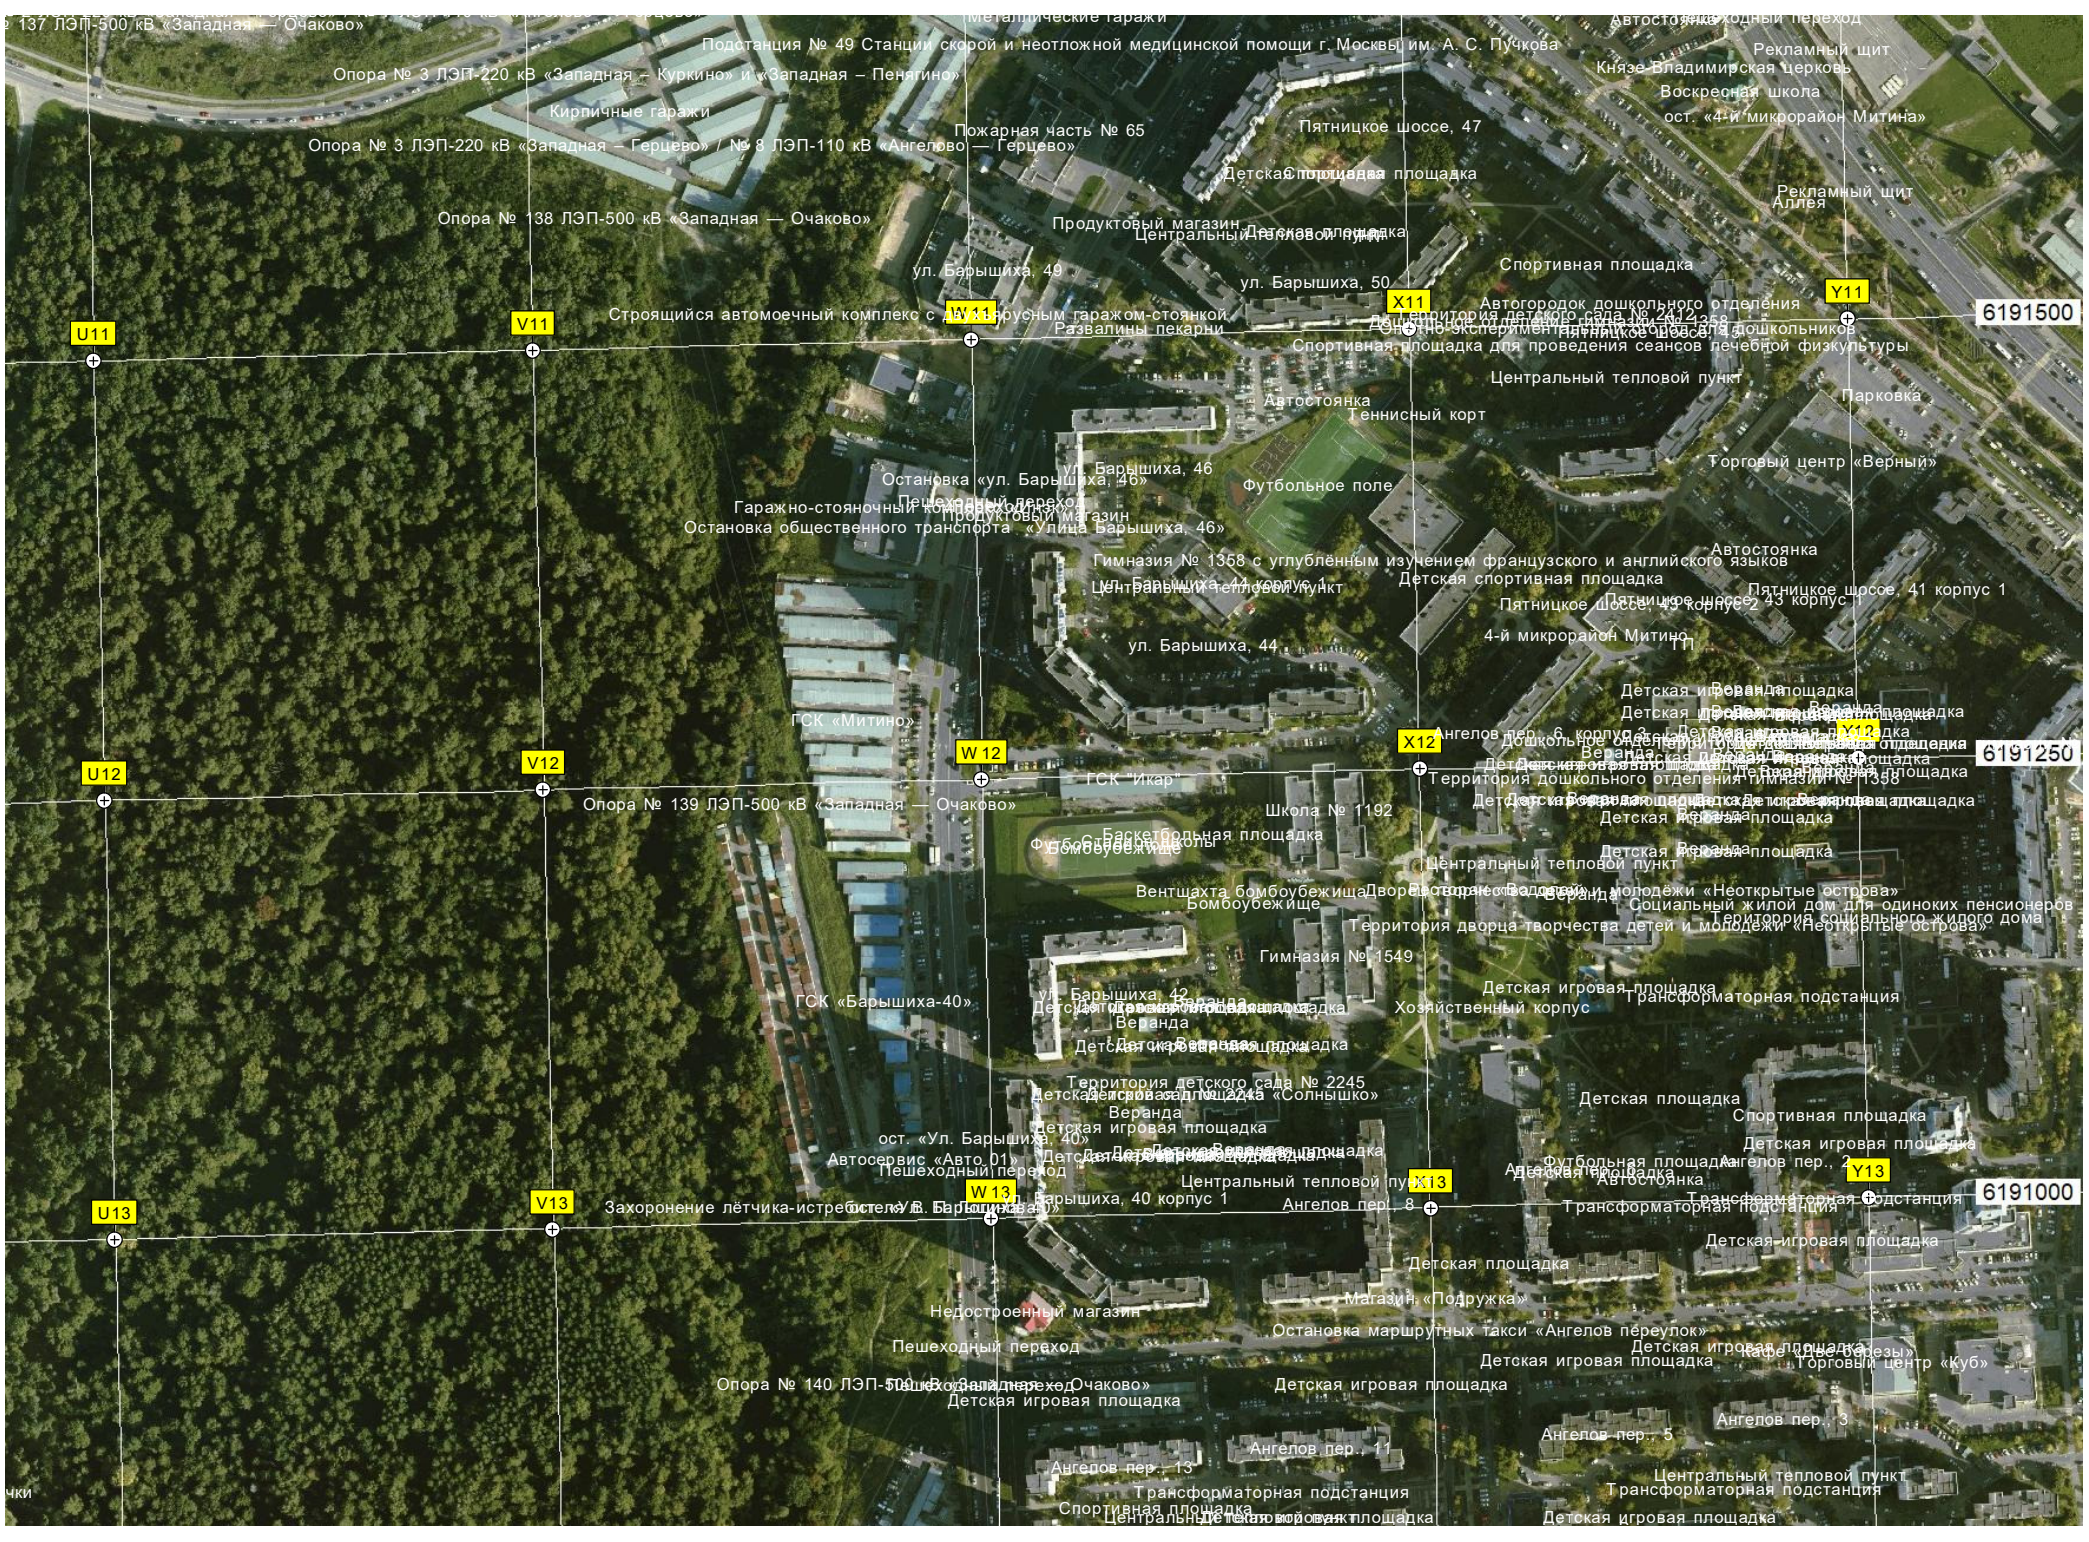

Правый отвесок притока реки Сини

Опора № 137 ЛЭП-500 кВ «Западная – Очаково»

U11

V11

W11

X11

Y11

6191500