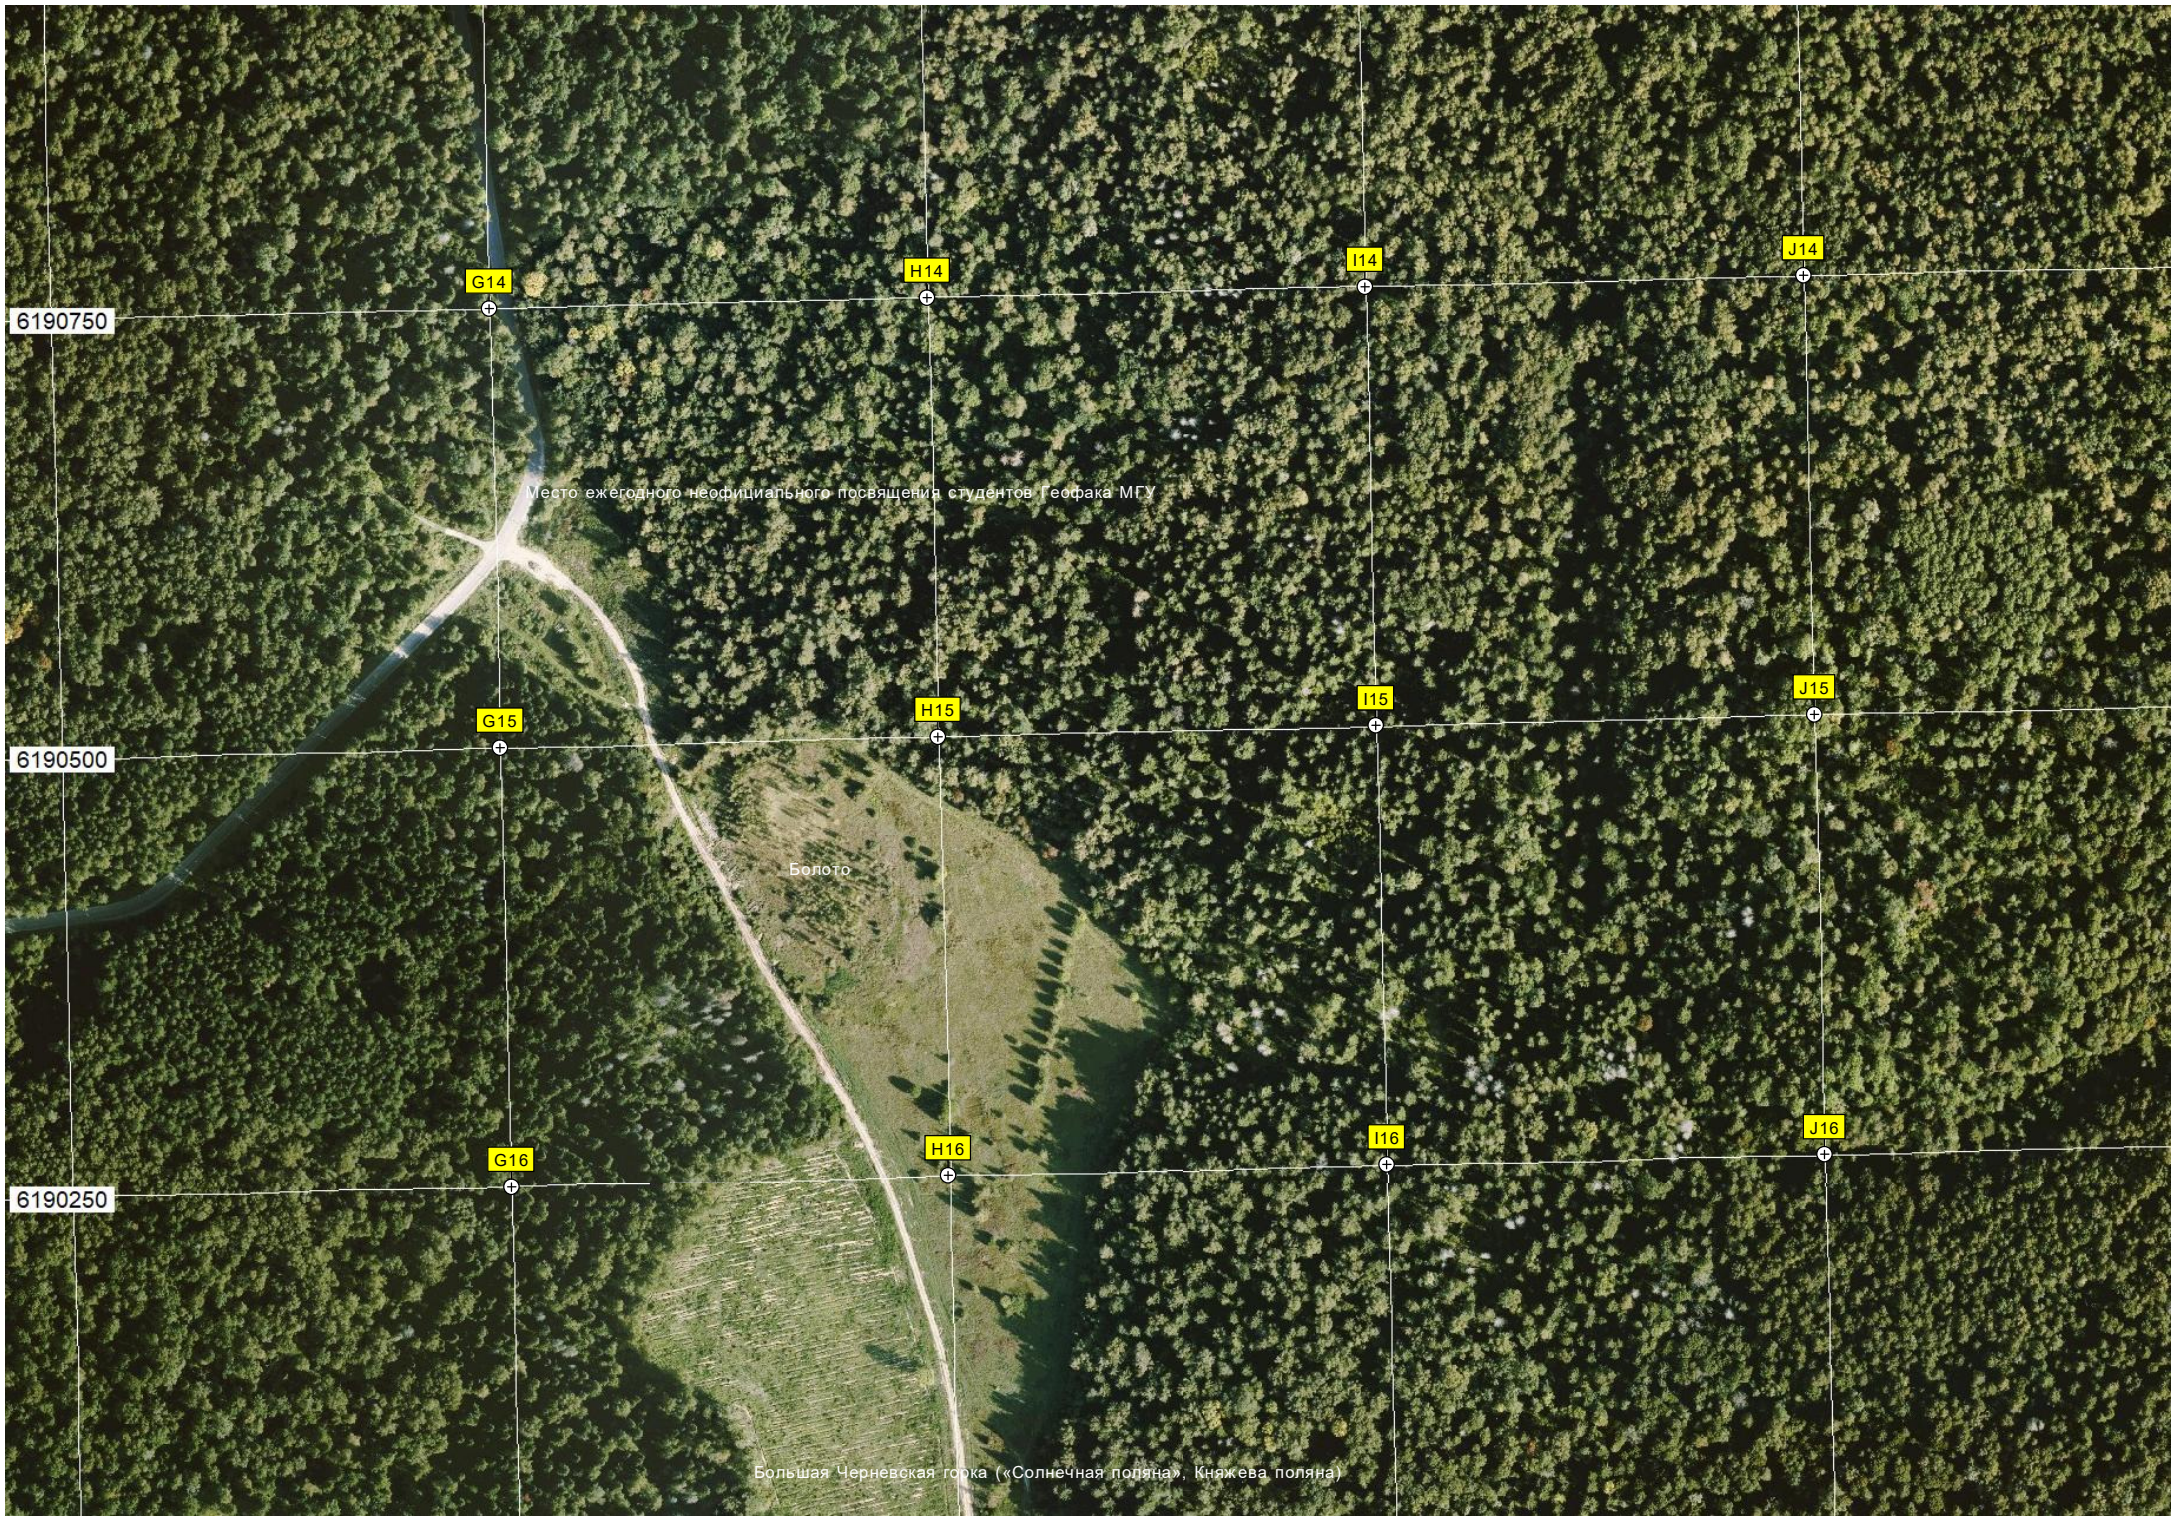

G14

H14

I14

J14

6190750

Место ежегодного неофициального посвящения студентов Геофака МГУ

G15

H15

I15

J15

6190500

Болото

G16

H16

I16

J16

6190250

Большая Черневская горка («Солнечная поляна», Княжева поляна)