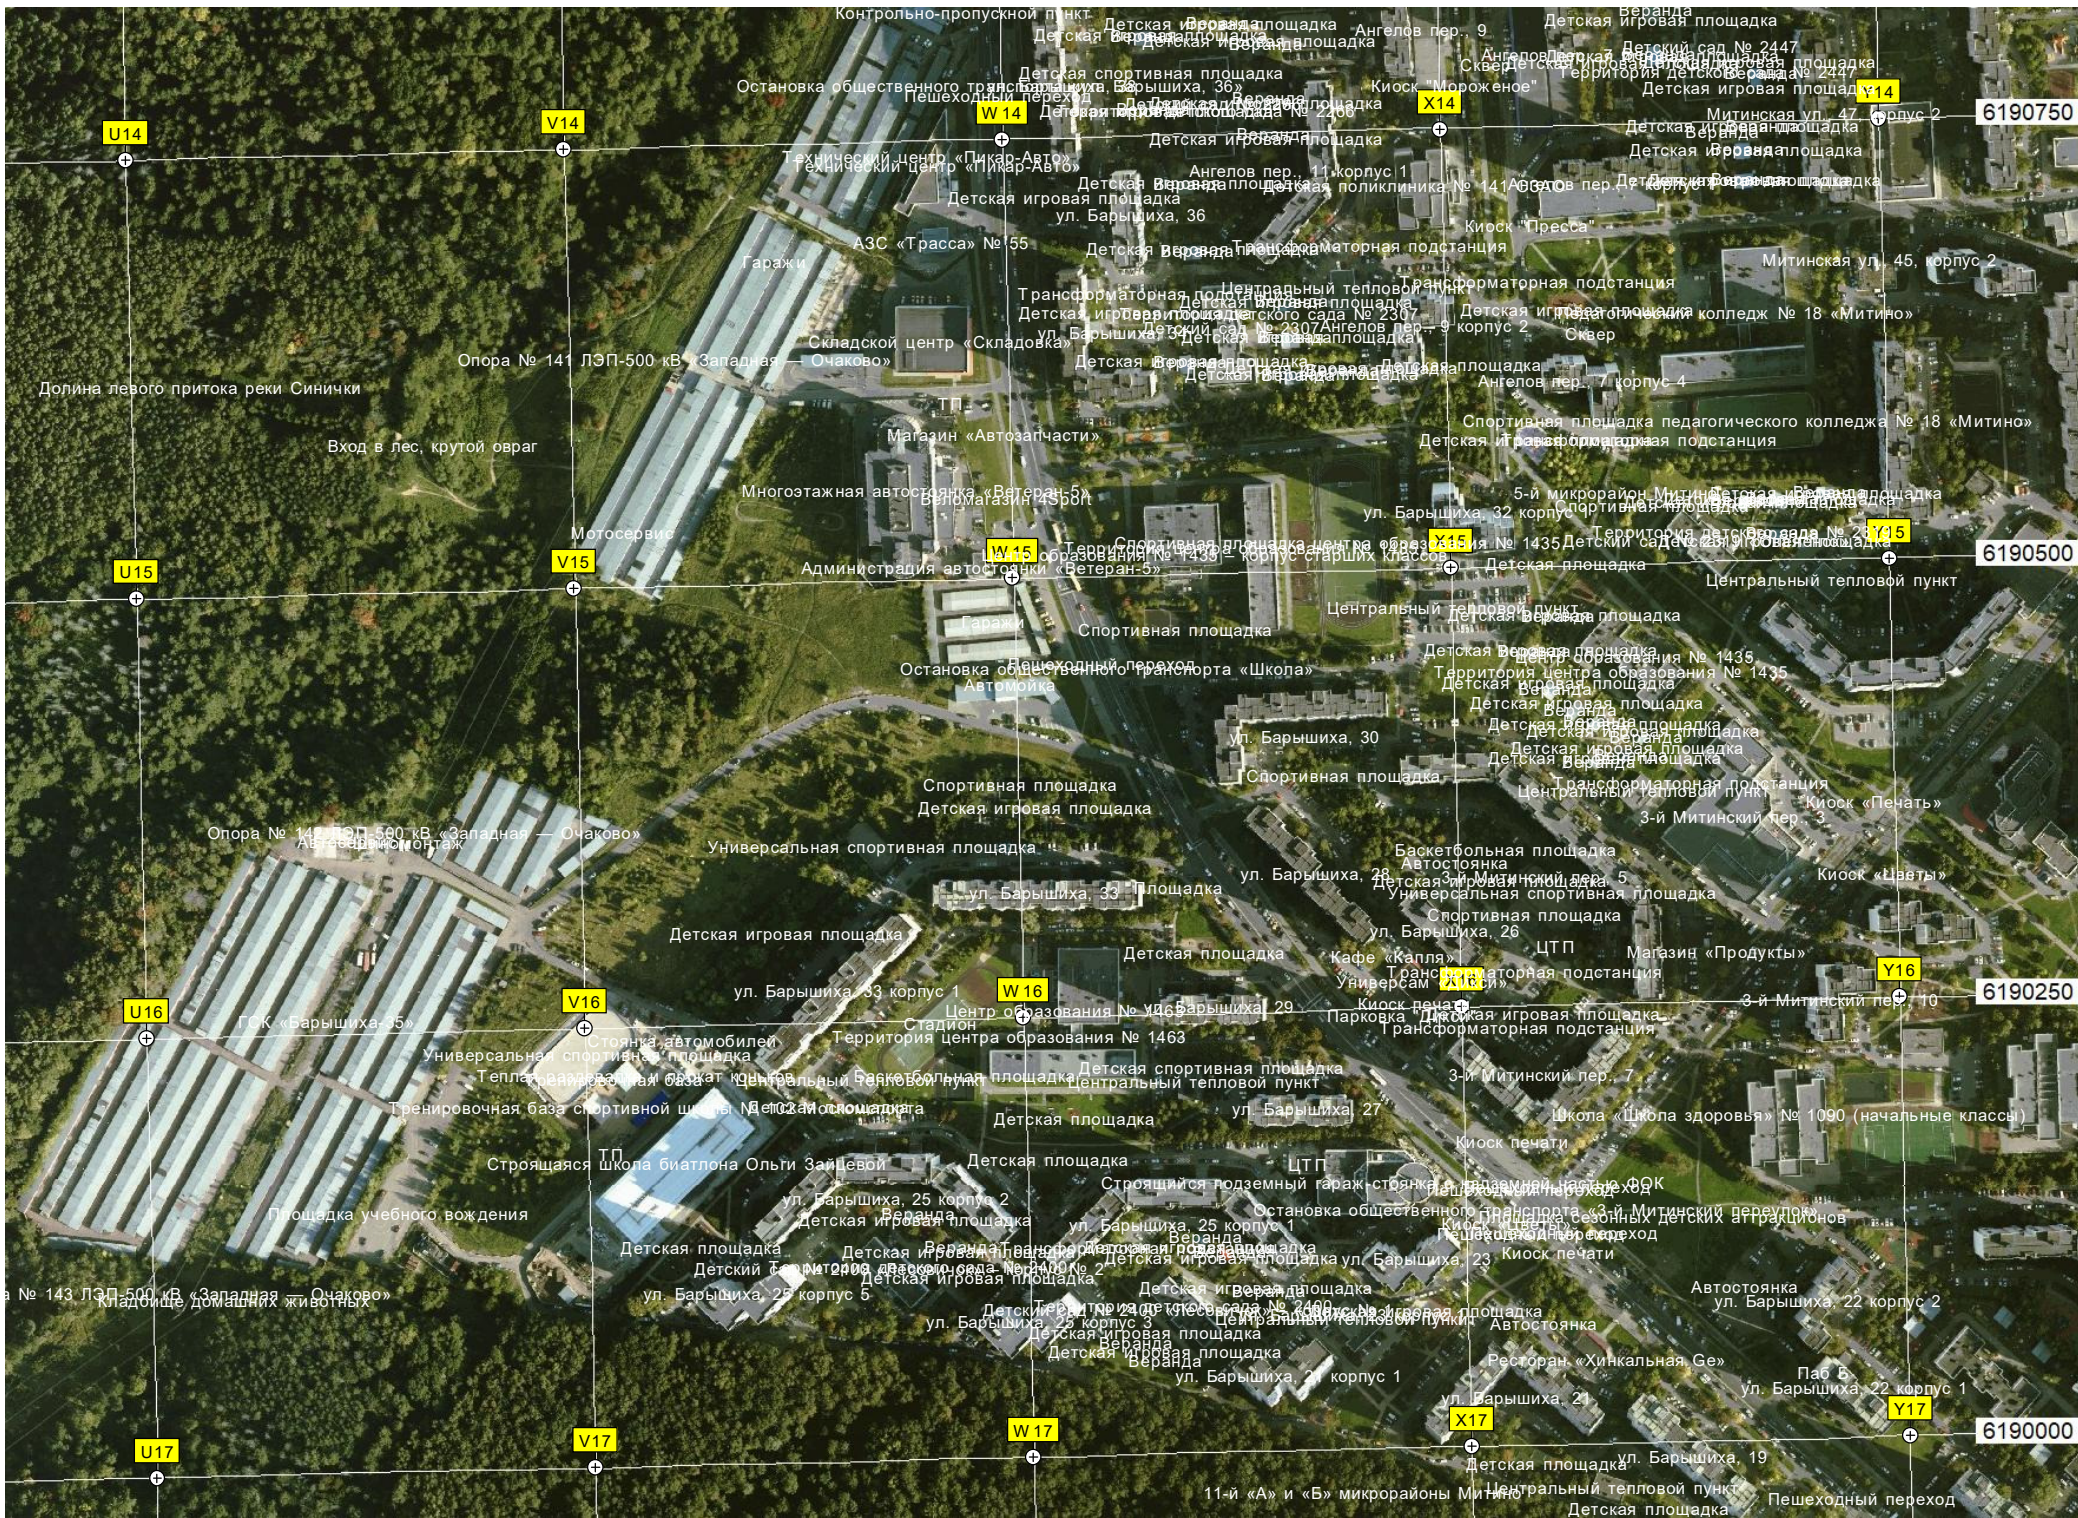

Водолив плот

Лыжная база

Урочище Лисьи горы

Родник

дыра на склоне

Дерево-гибрид

Старое заброшенное спортивное стрельбище

Поляна

Мини-пляж

Тарзанка

Спущенная запруда на реке Синичке

Пляж

Санитарная вырубка леса

Одинокая лиственница

Пляж

Опора