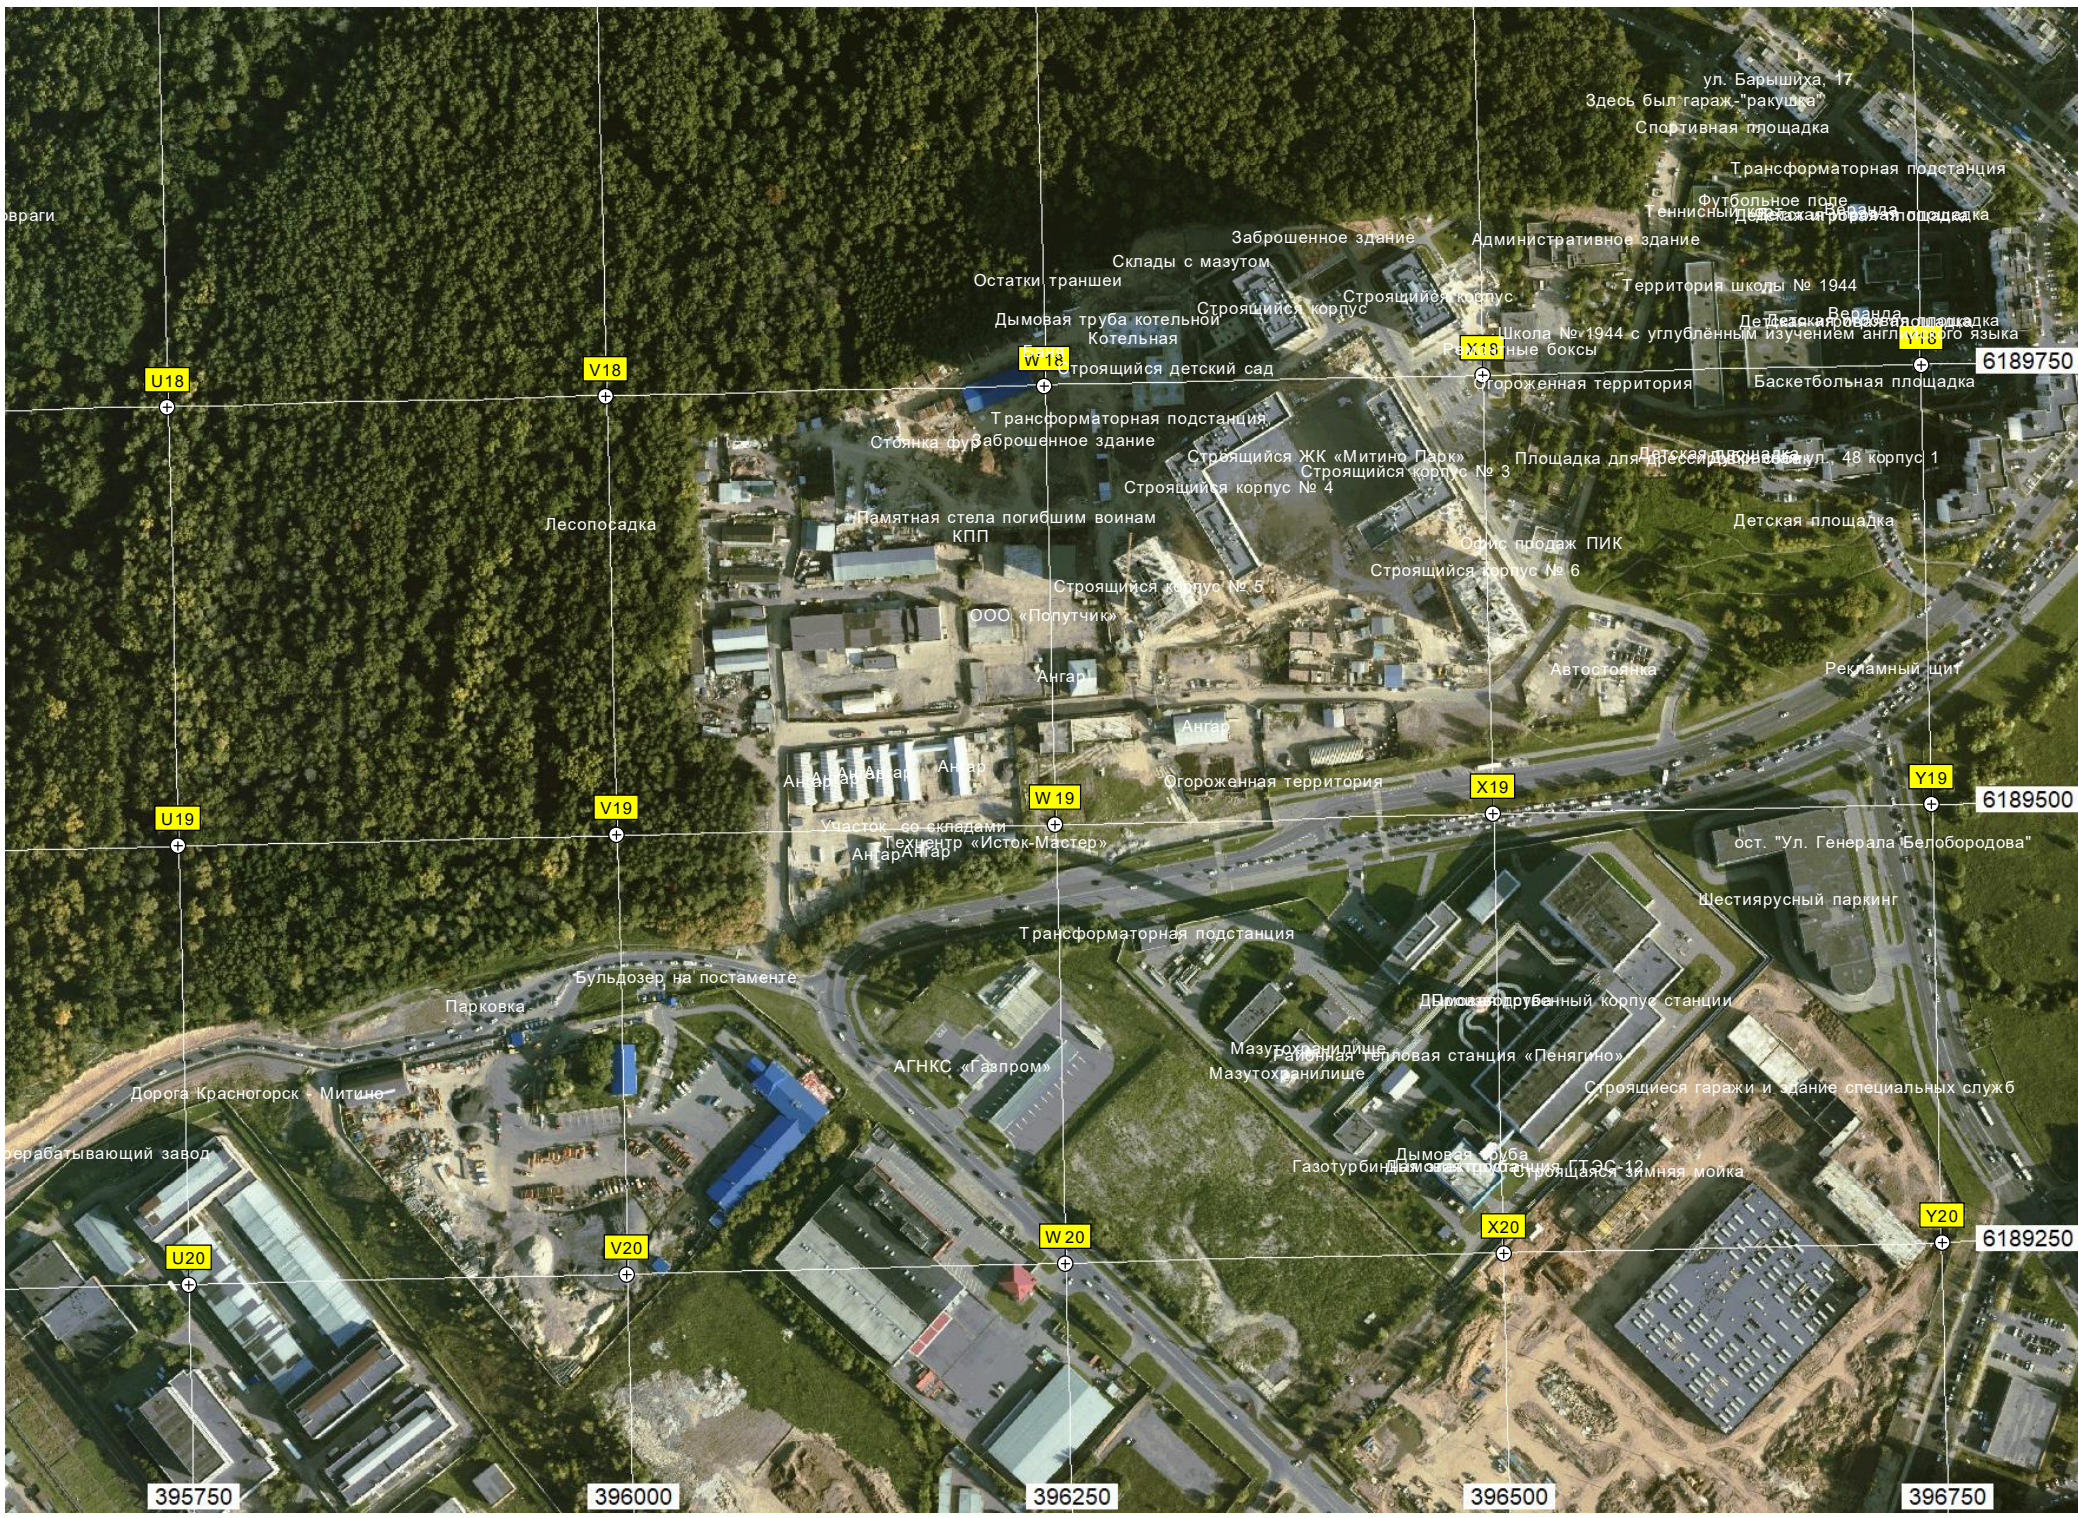

393250

393500

393750

394000

394250

враги

ул. Барышиха, 17  
Здесь был гараж - "ракушка"  
Спортивная площадка

Трансформаторная подстанция  
Футбольное поле  
Теннисный корт  
Детская площадка