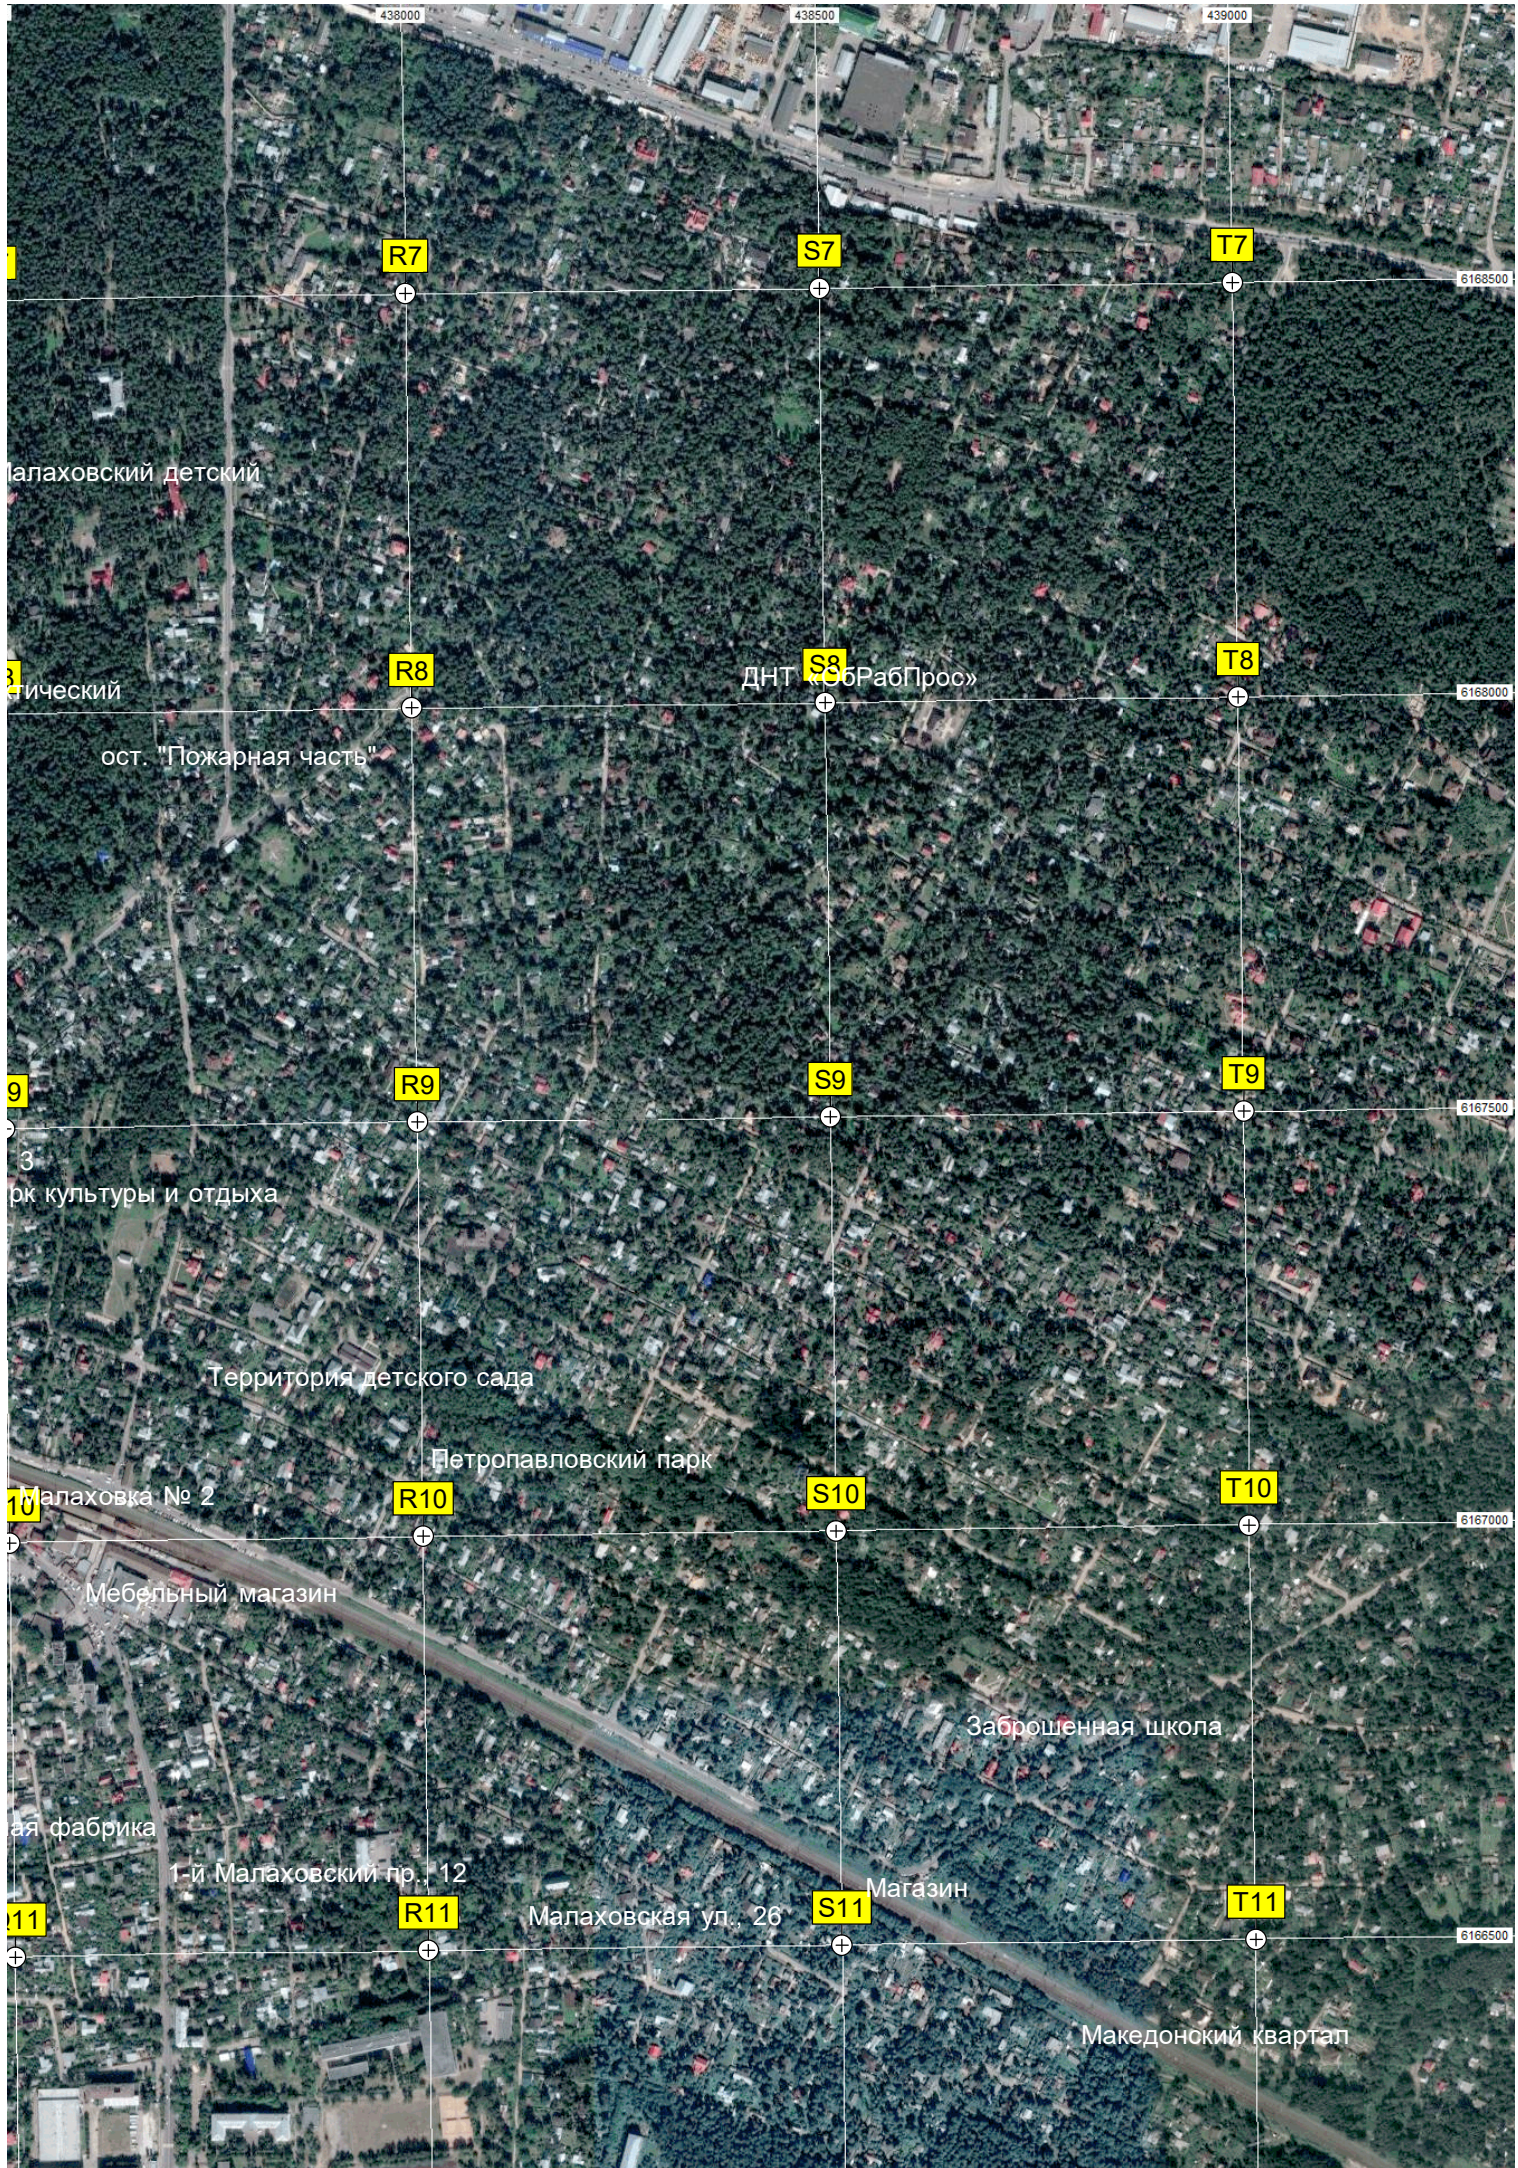

НТ «Красная звезда»

ул. Куйбышева, 4б

N10

O10

P10

Q10

+

+

+

+

Овраг

Детская площадка

Платформа

ул. Красная Змеевка, 26

Февральская ул., 10

Котельная

+

Местная «площадь пяти углов»

Малаховская школа-интернат

алинина, 30к2

Парк Малаховского лесничества

R7

S7

T7

АЗС «Нефтьмагистраль»

Пехорка

Автомойка

СНТ «Мирный»

Отвал растительного грунта

Поселение не

ост. «Птицефабрика "Мирная"»

Земли сельскохозяйственного