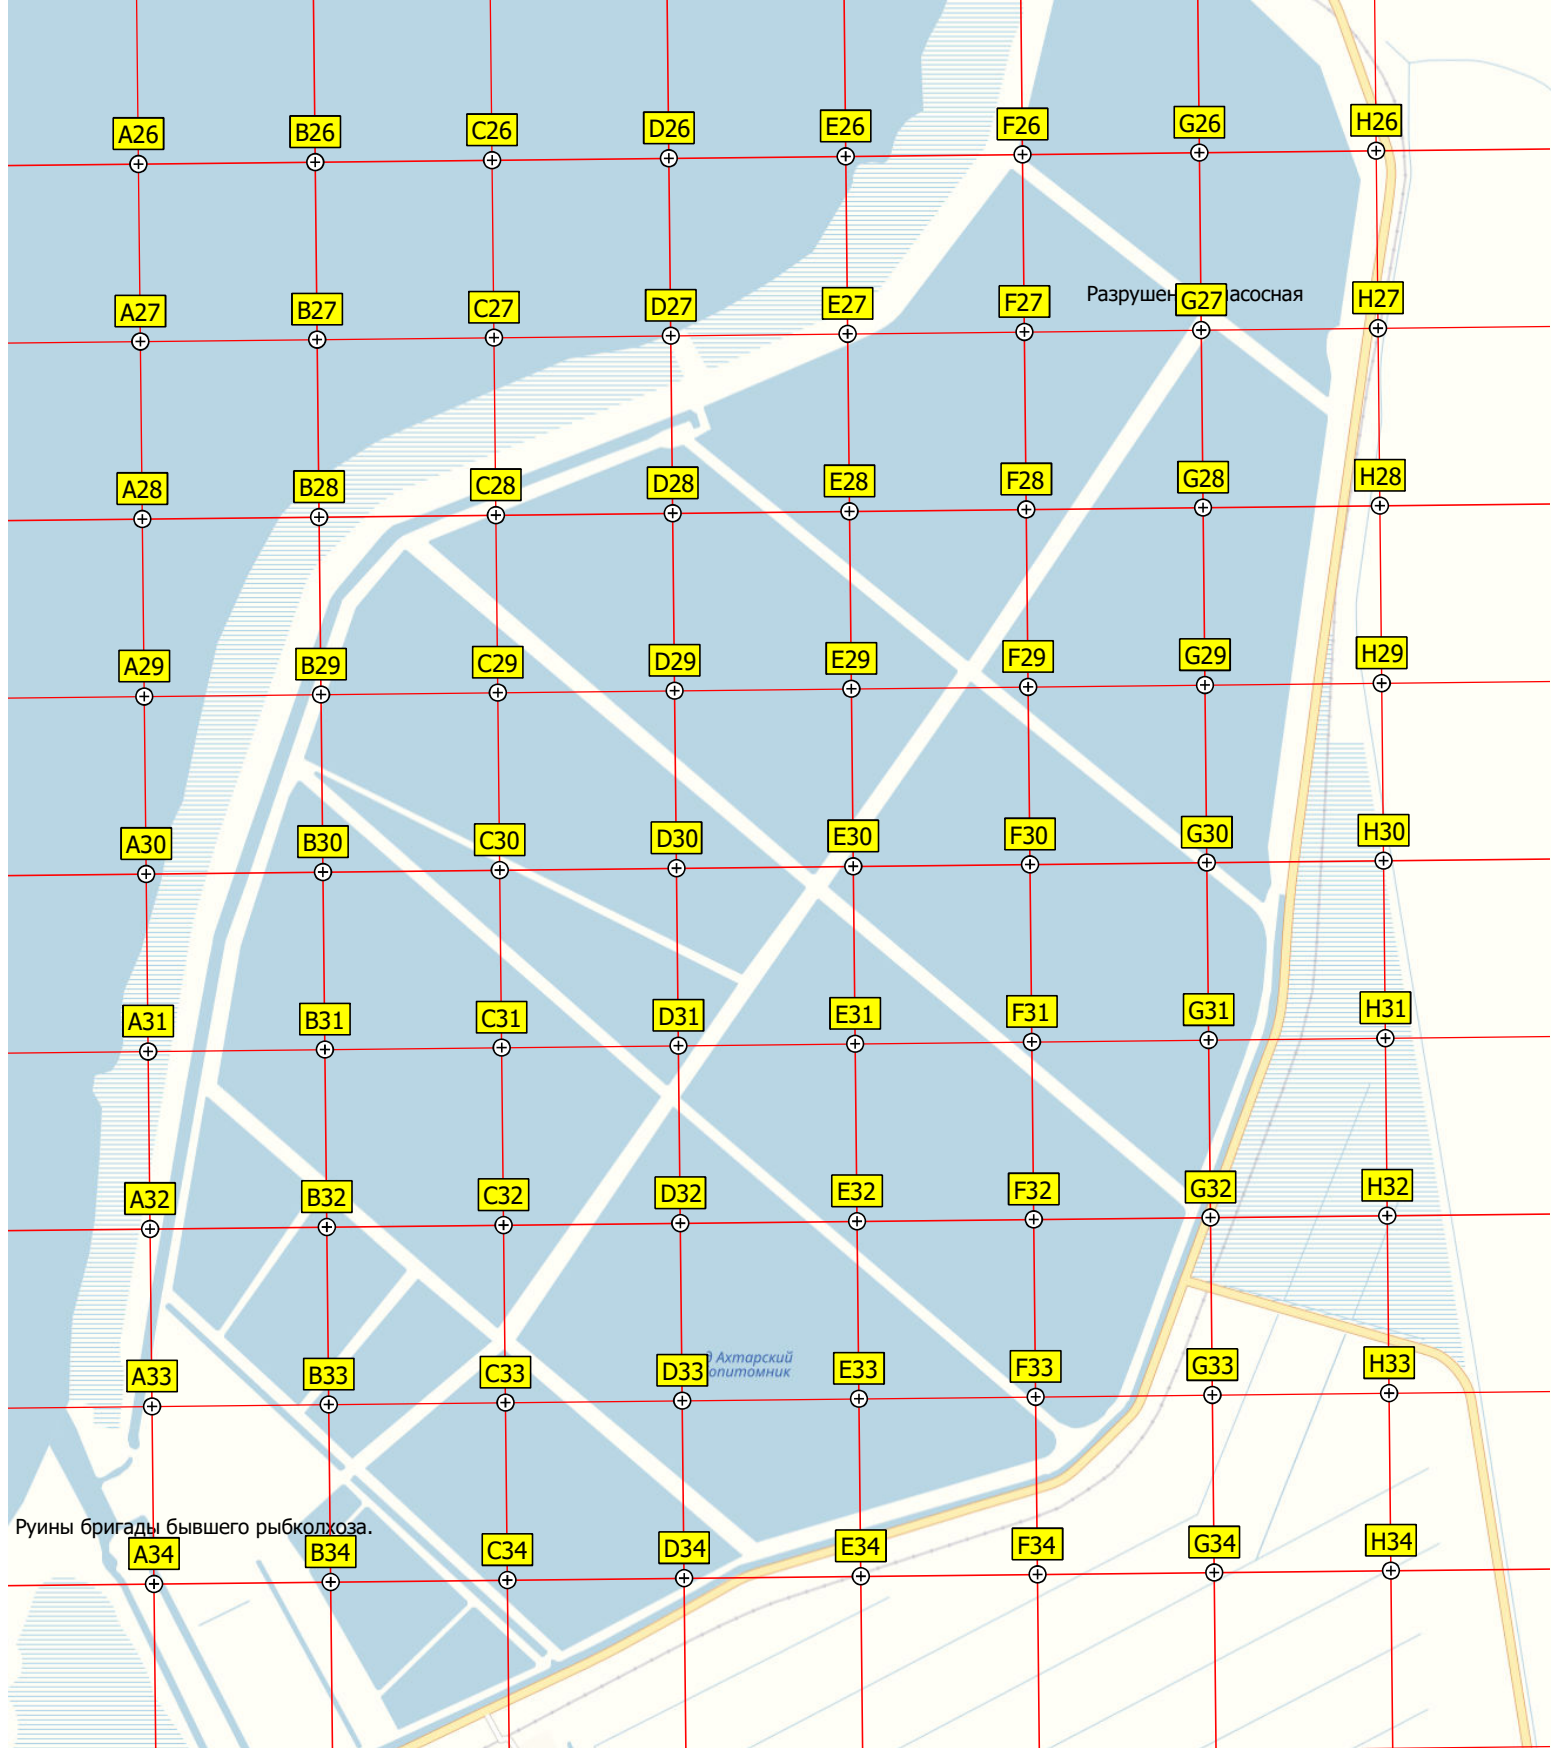

Руины бригады бывшего рыбколхоза.

Разрушен насосная

Ахтарский питомник