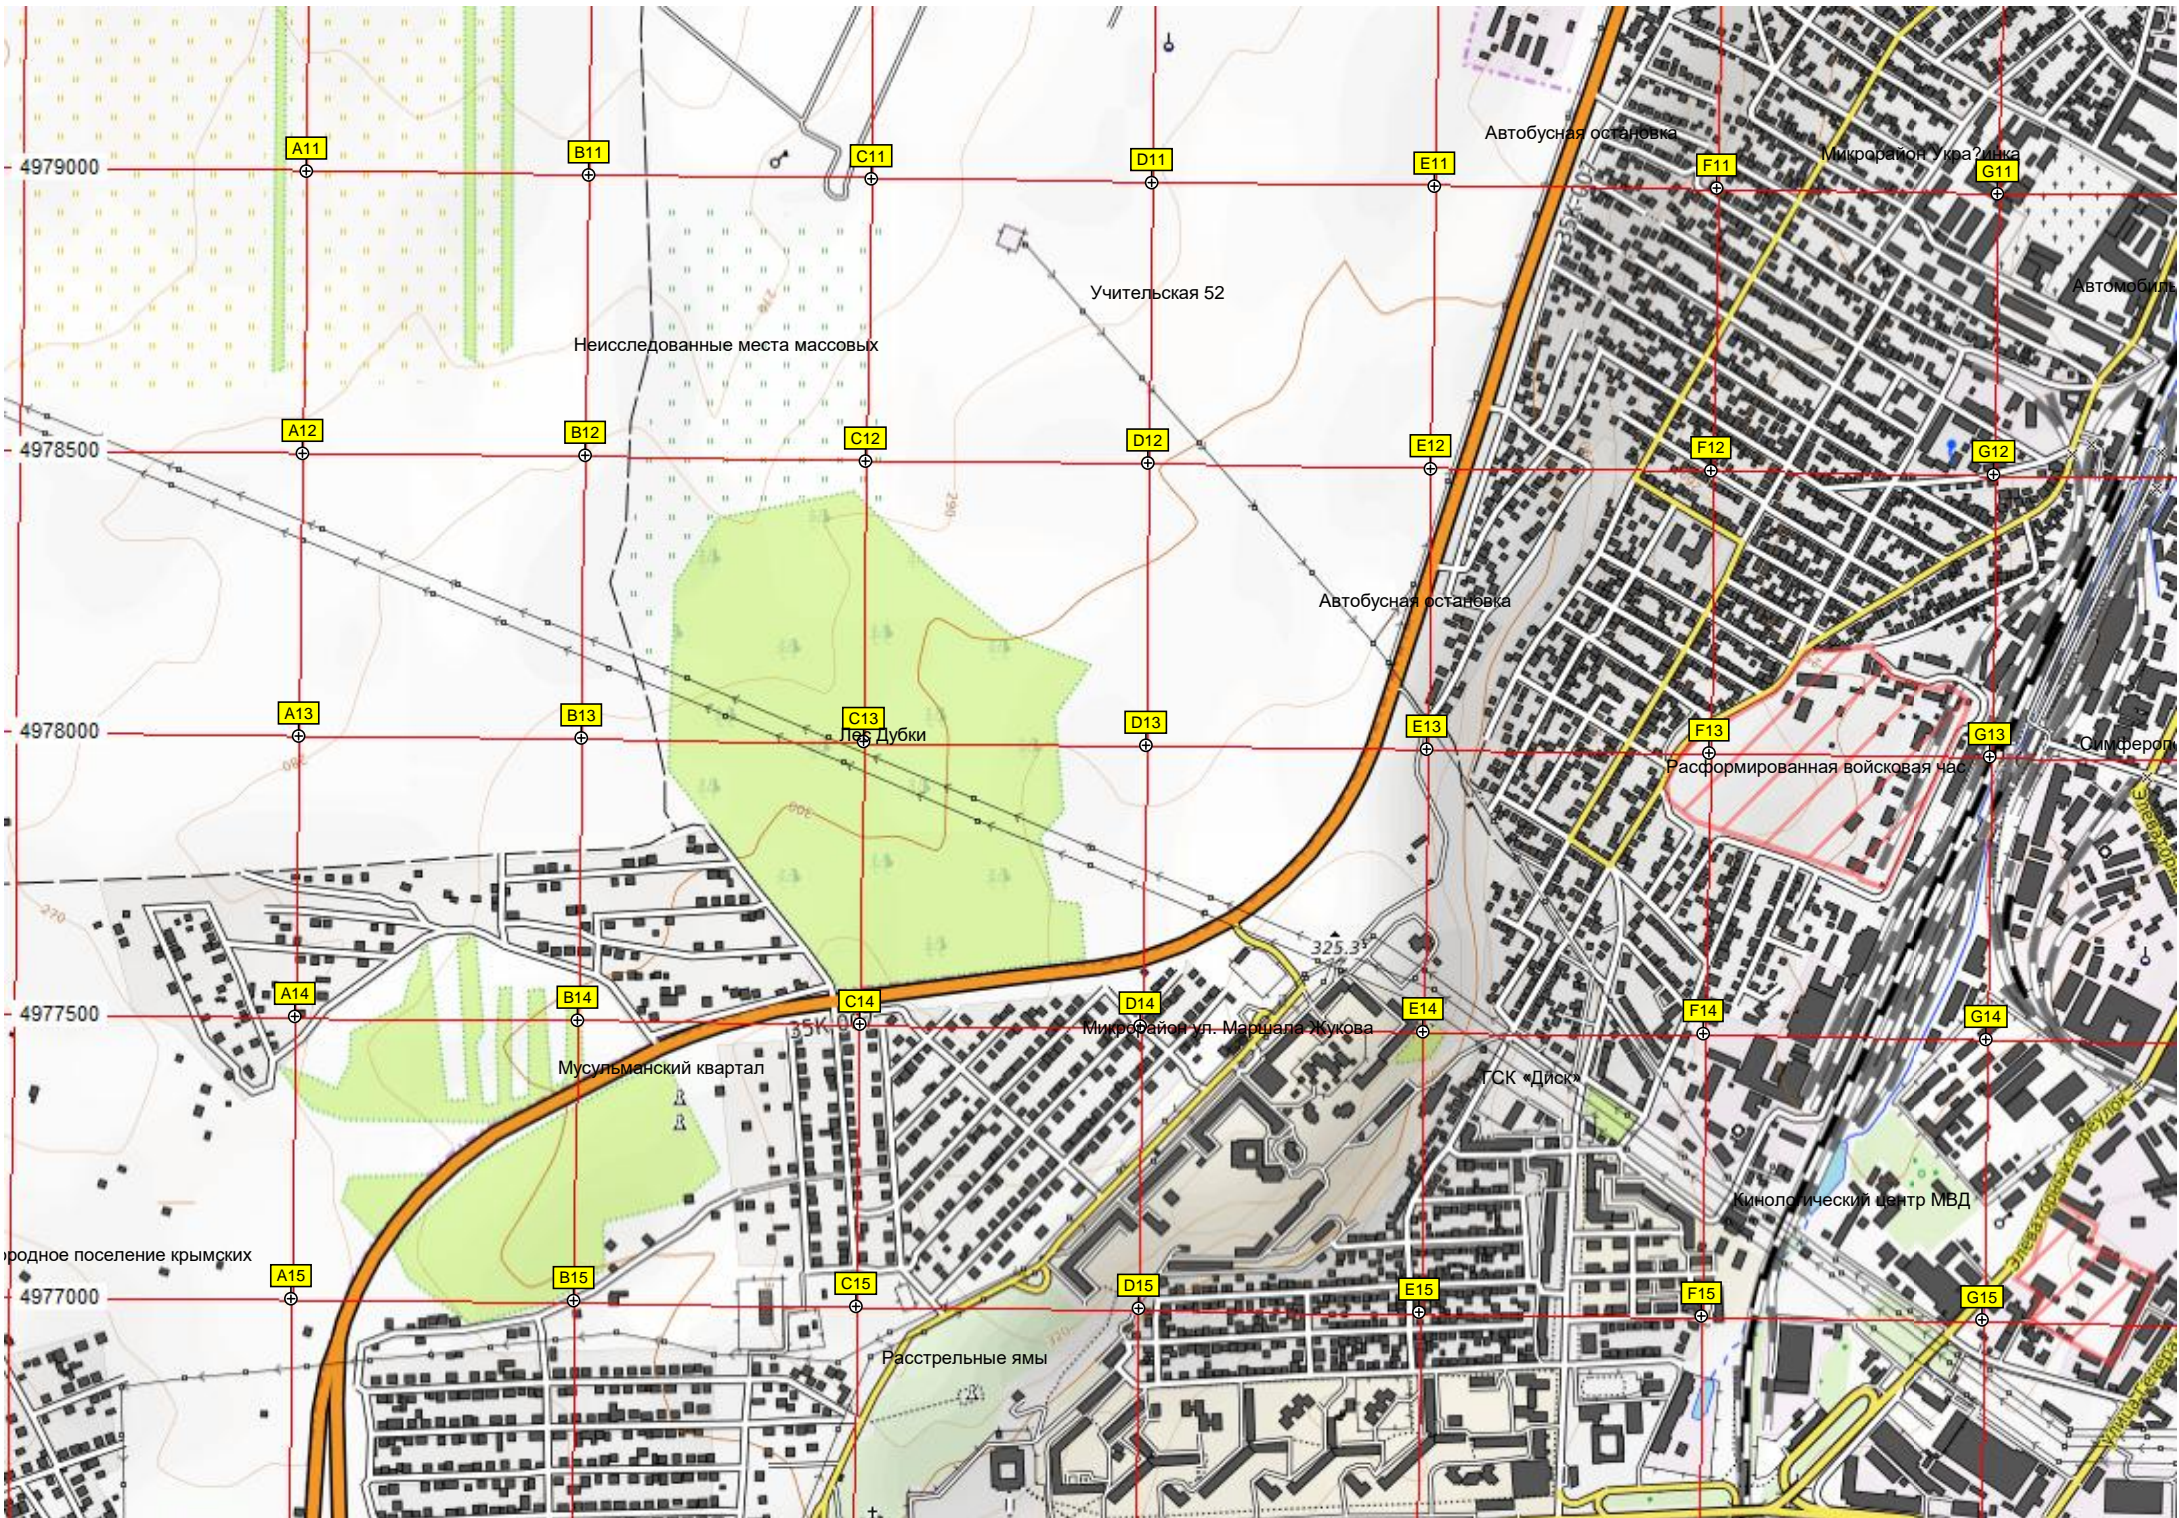

4979000

4978500

4978000

4977500

4977000

A11

B11

C11

D11

E11

F11

G11

A12

B12

C12

D12

E12

F12

G12

A13

B13

C13

D13

E13

F13

G13

A14

B14

C14

D14

E14

F14

G14

A15

B15

C15

D15

E15

F15

G15

Неисследованные места массовых

Учительская 52

Автобусная остановка

Микрорайон Украина

Автомобиль

Автобусная остановка

Лес Дубки

Расформированная войсковая час

Симферополь

Муслиманский квартал

Микрорайон ул. Маршала Жукова

ТСК «Диск»

Кинологический центр МВД

родное поселение крымских

Расстрельные ямы