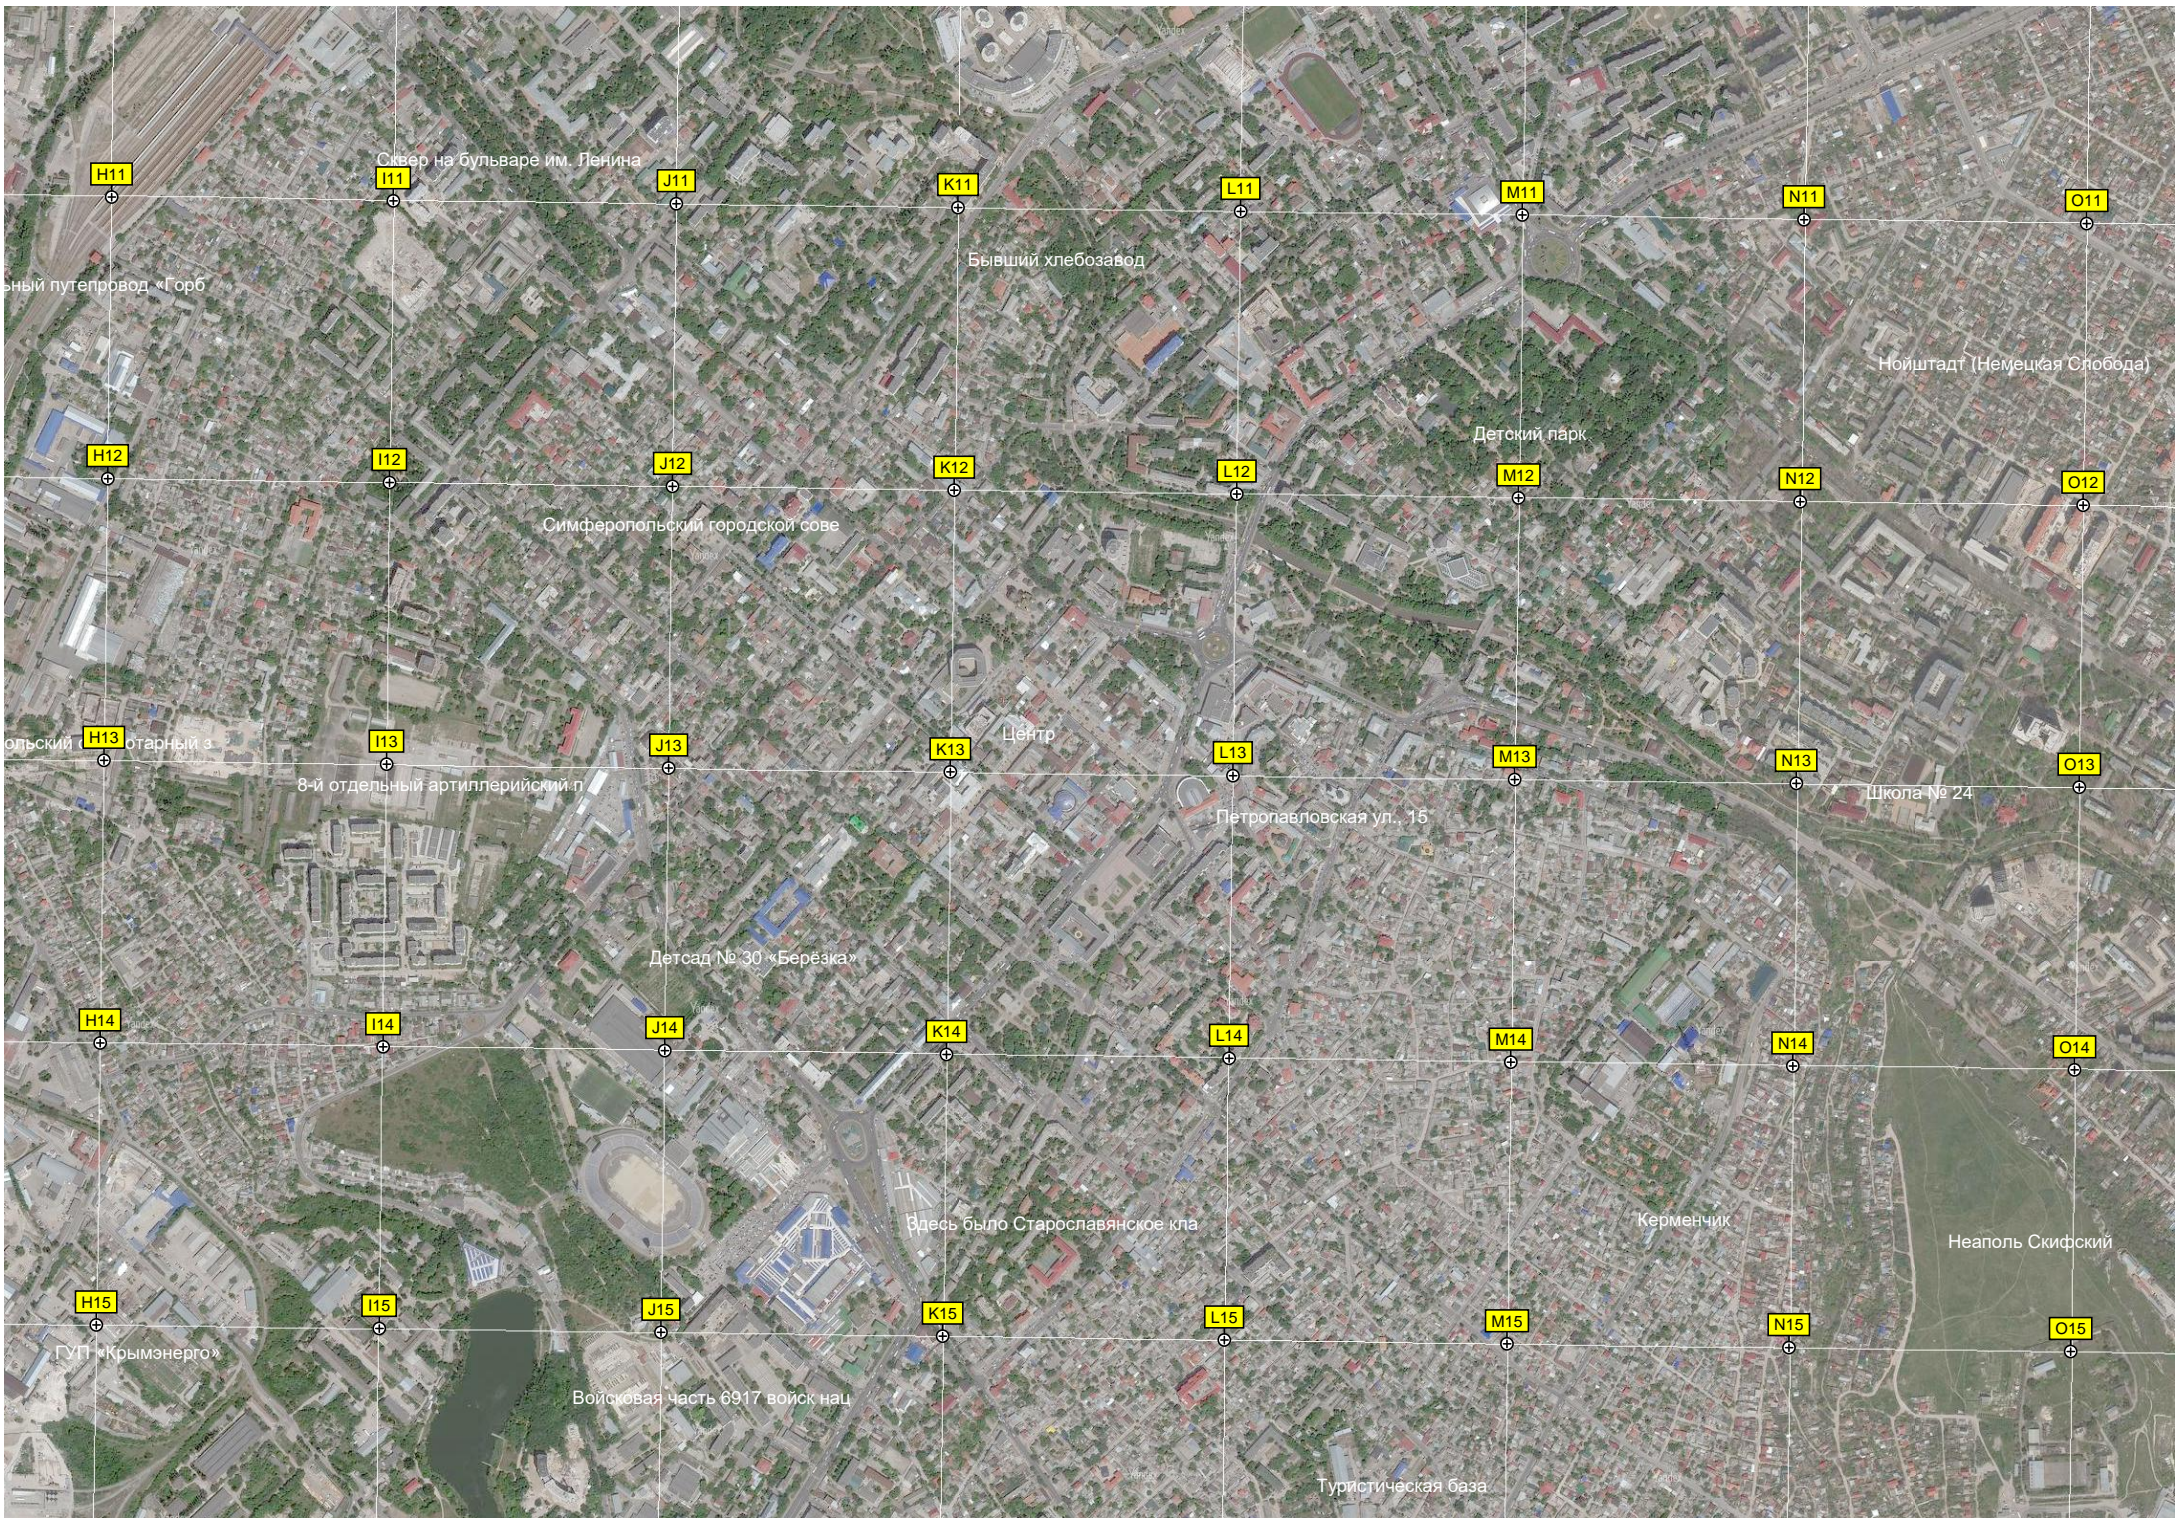

Смвер на бульваре им. Ленина

Бывший хлебозавод

Нойштадт (Немецкая Слобода)

Симферопольский городской совет

Детский парк

Центр

Петропавловская ул. 15

Школа № 24

Детсад № 30 «Берёзка»

Вдeсь было Старославянское кла

Керменчик

Неаполь Скифский

Войсковая часть 6917 войск нац

Туристическая база