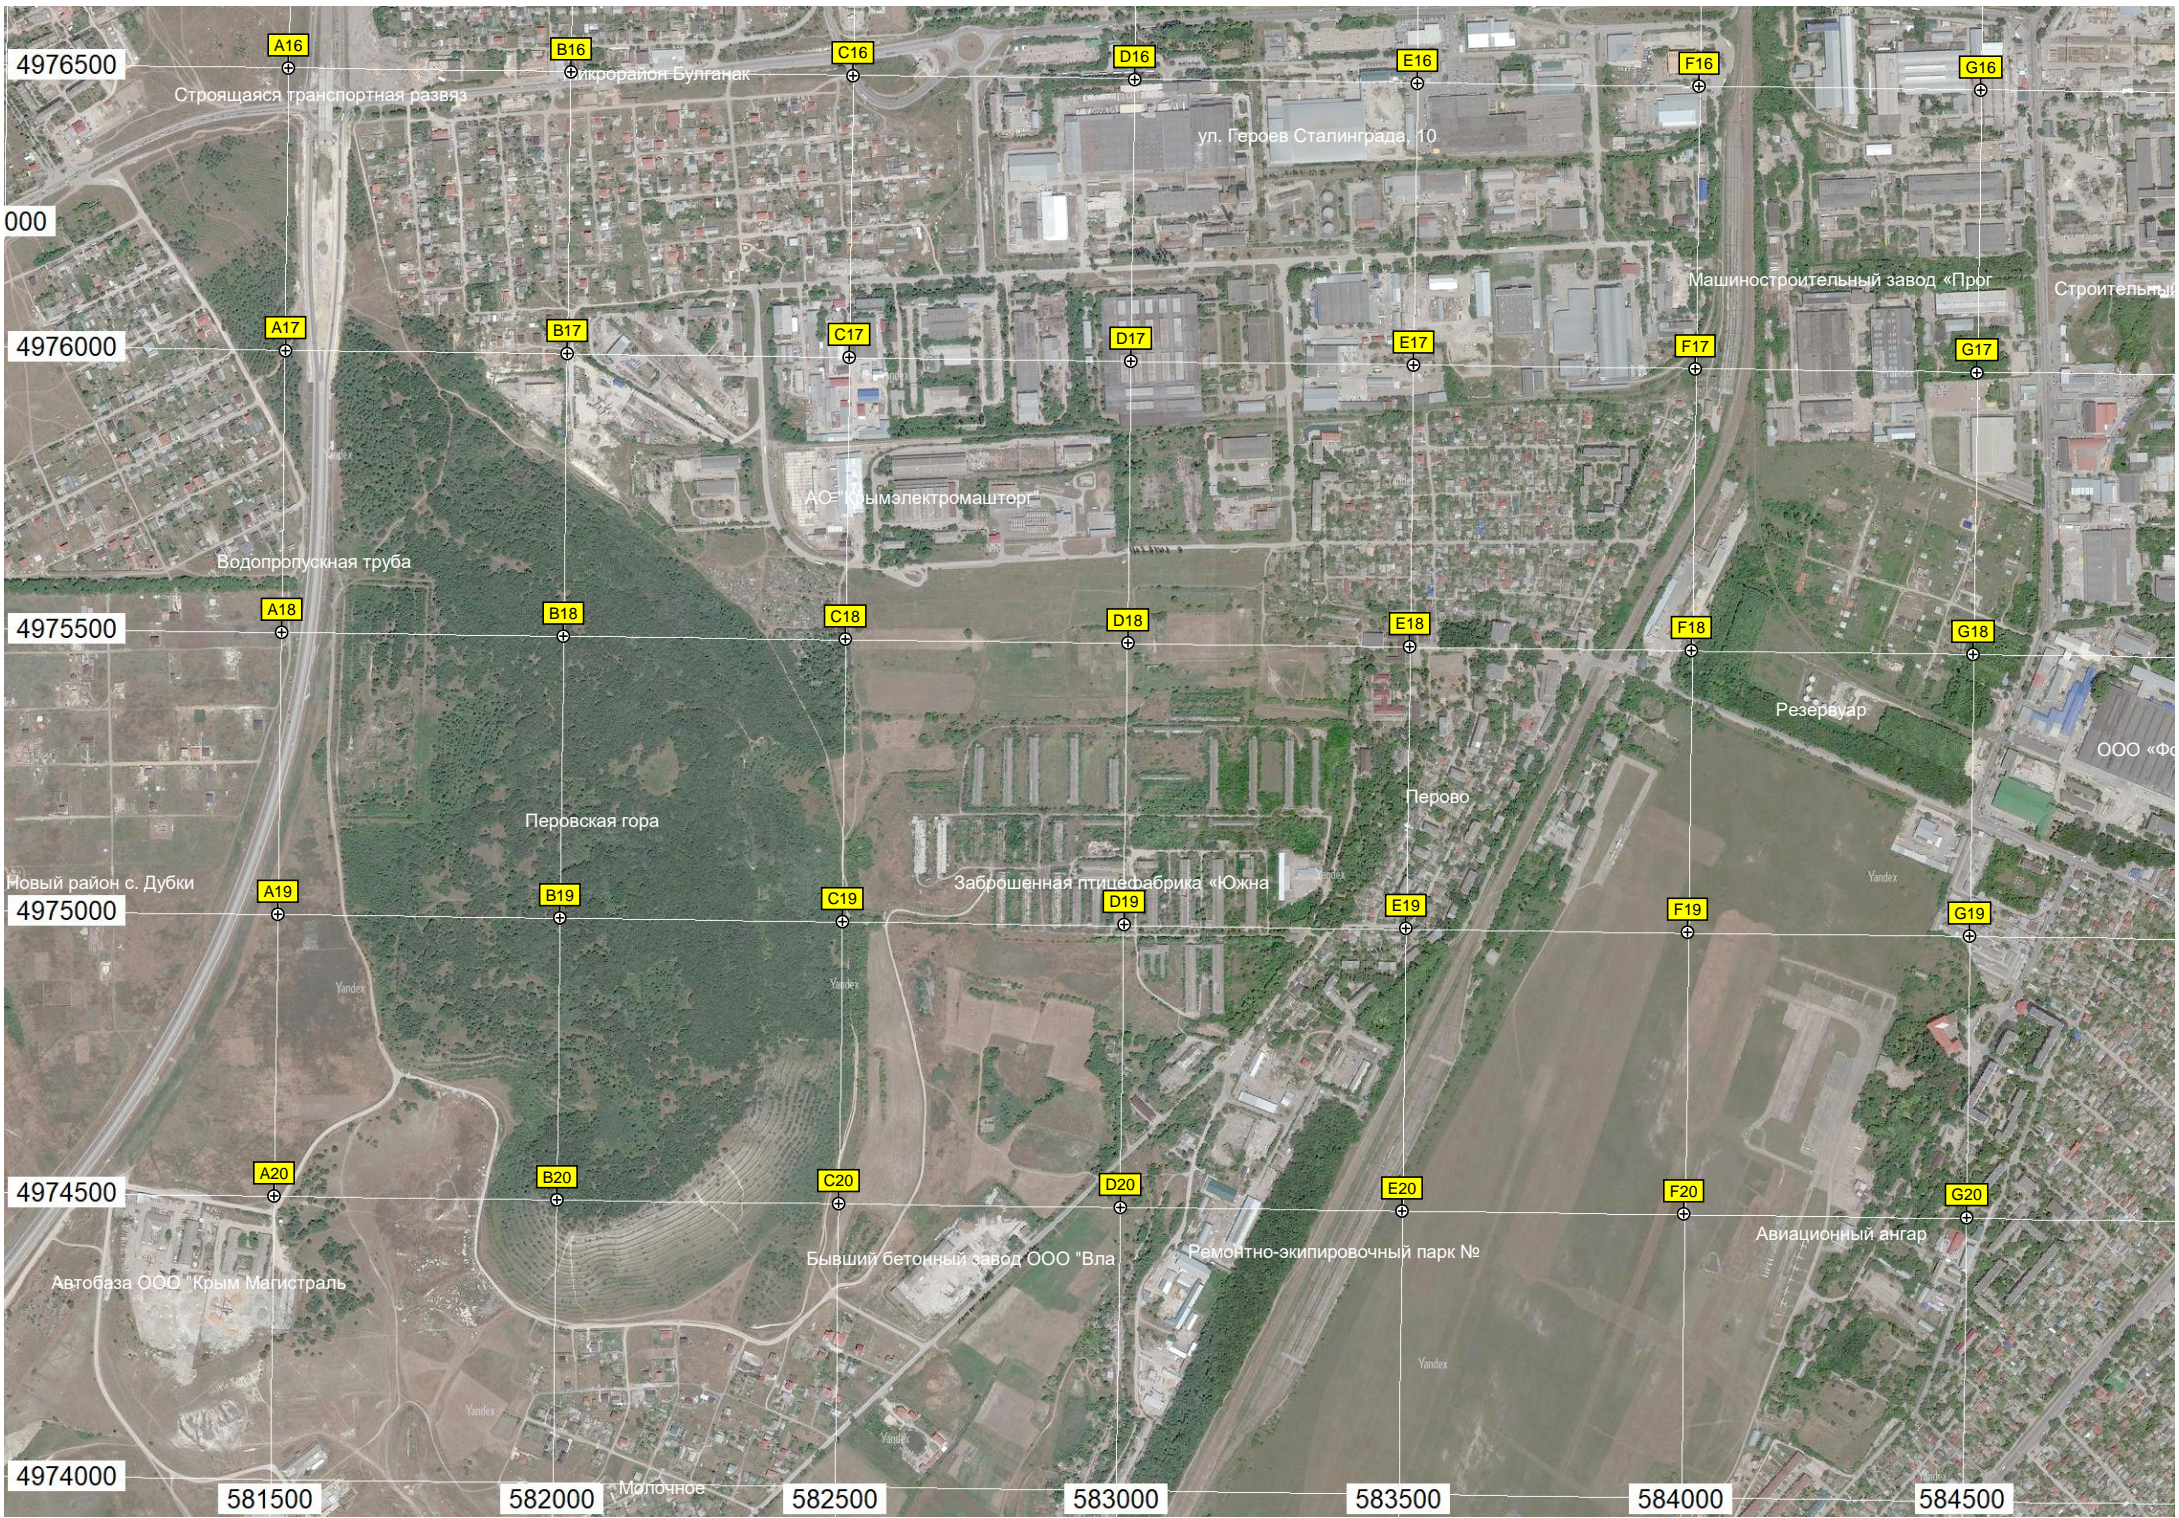

4976500

A16

B16

C16

D16

E16

F16

G16

000

4976000

A17

B17

C17

D17

E17

F17

G17

4975500

A18

B18

C18

D18

E18

F18

G18

4975000

A19

B19

C19

D19

E19

F19

G19

4974500

A20

B20

C20

D20

E20

F20

G20

4974000

581500

582000

582500

583000

583500

584000

584500

Строящаяся транспортная развязка

микрорайон Булганак

ул. Героев Сталинграда, 10

Машиностроительный завод «Прогресс»

Строительный

Водопропускная труба

АОС «Крымэлектромашторг»

Перовская гора

Перово

Заброшенная птицефабрика «Южна»

Резервуар

Новый район с. Дубки

Автобаза ООО «Крым Магистраль»

Бывший бетонный завод ООО «Вла»

Ремонтно-экипировочный парк №

Авиационный ангар

Молочное