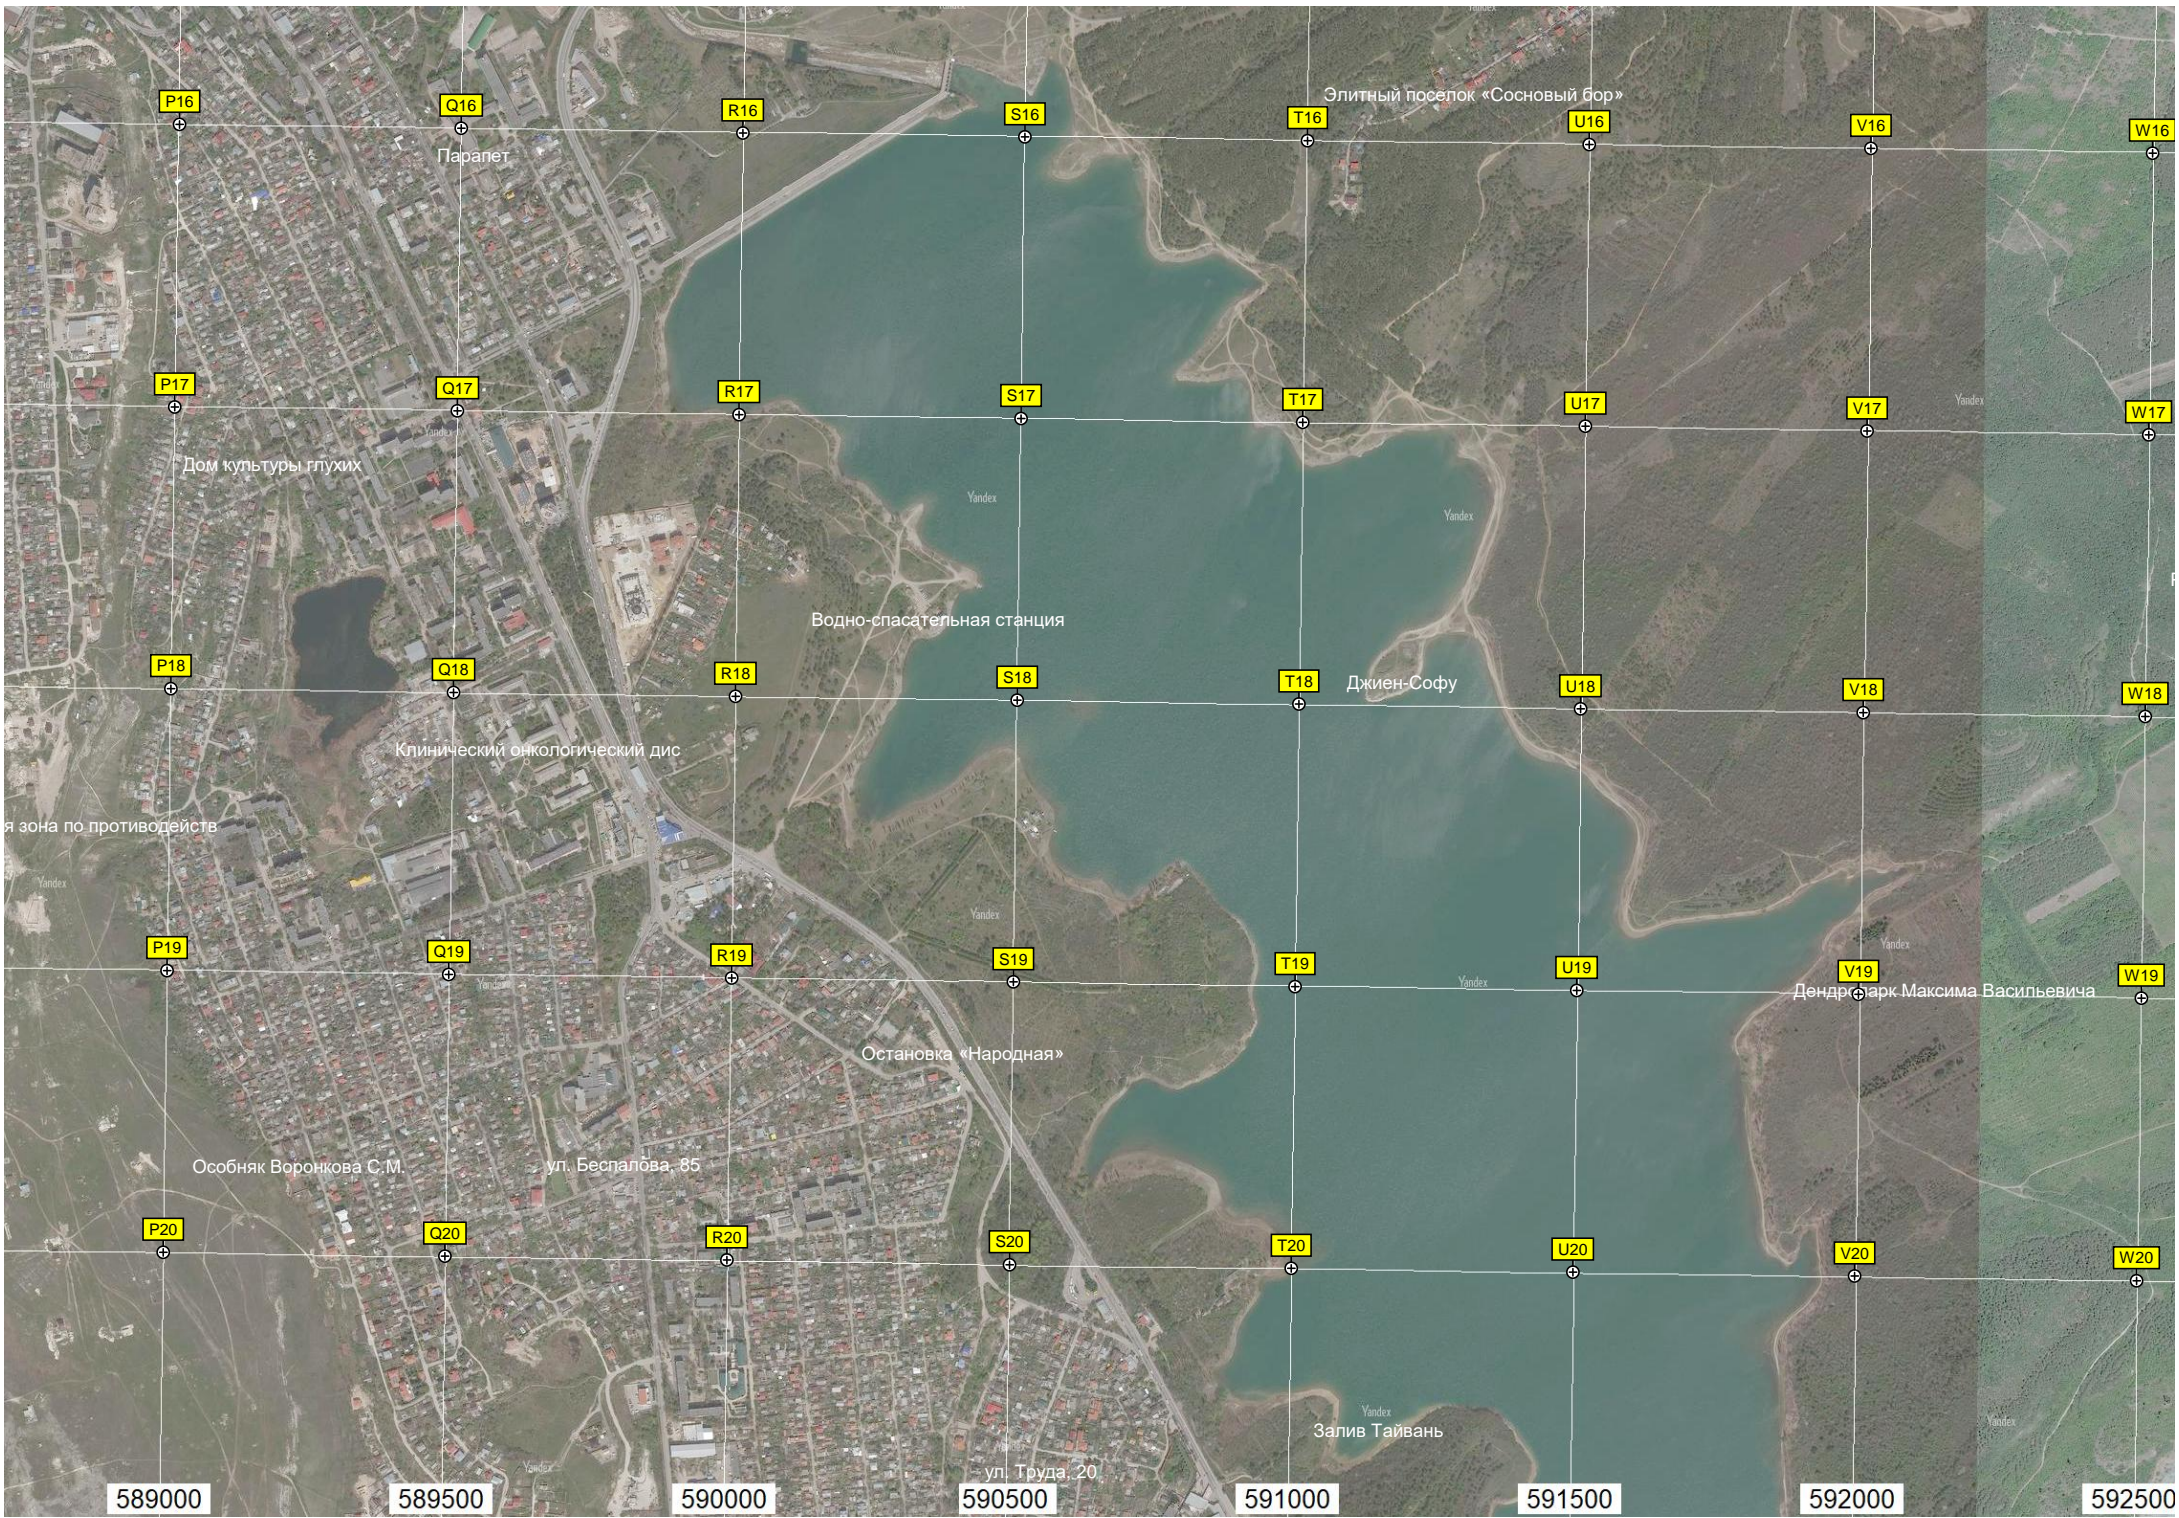

Здесь находился городской парк

Курцовская балка

Балаклавская ул. 95

589000

589500

590000

590500

591000