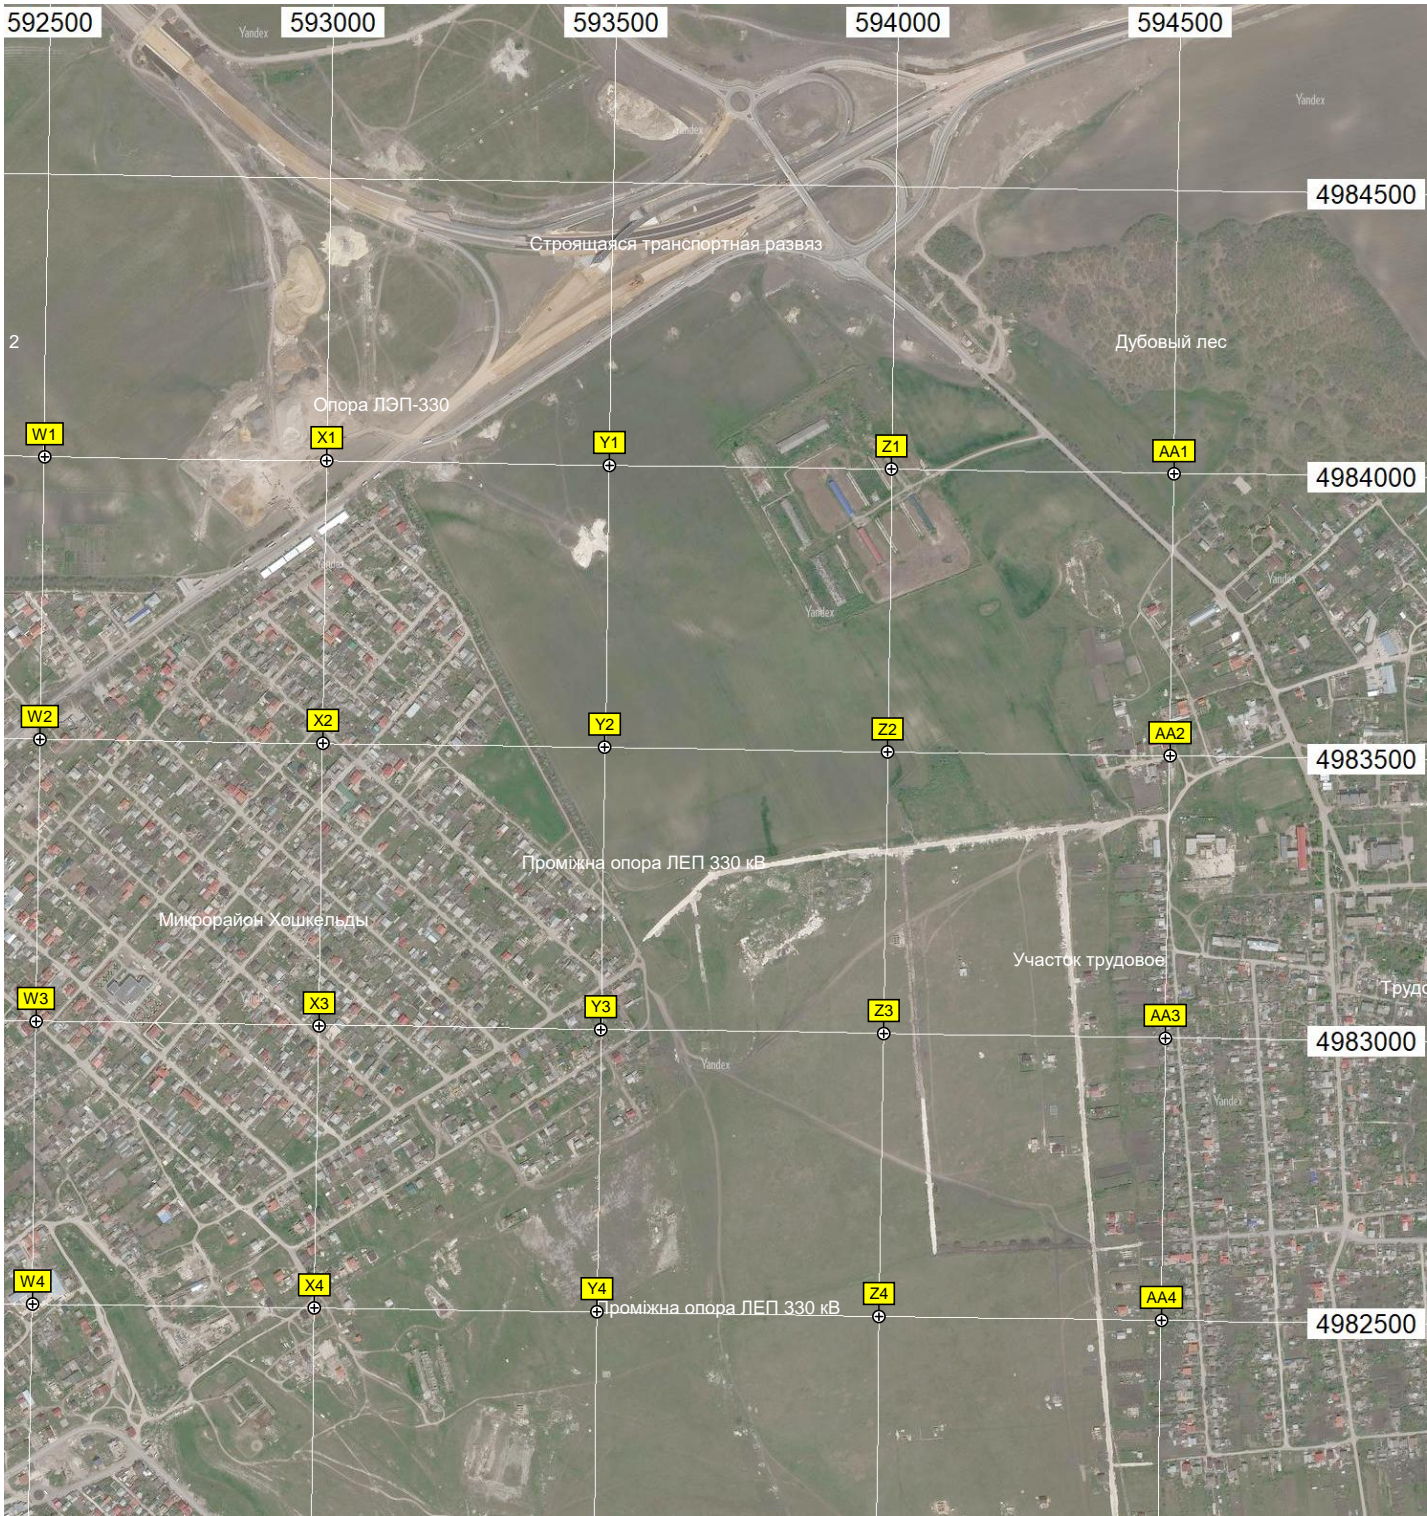

СТ «Горки-4»

микрорайон Солнечный

Ана Ю (елов-6)

Белое

Каменный крест Рохрали сей гр

Микрорайон Каменка

ул. Яшлар, 68

я группа скифских