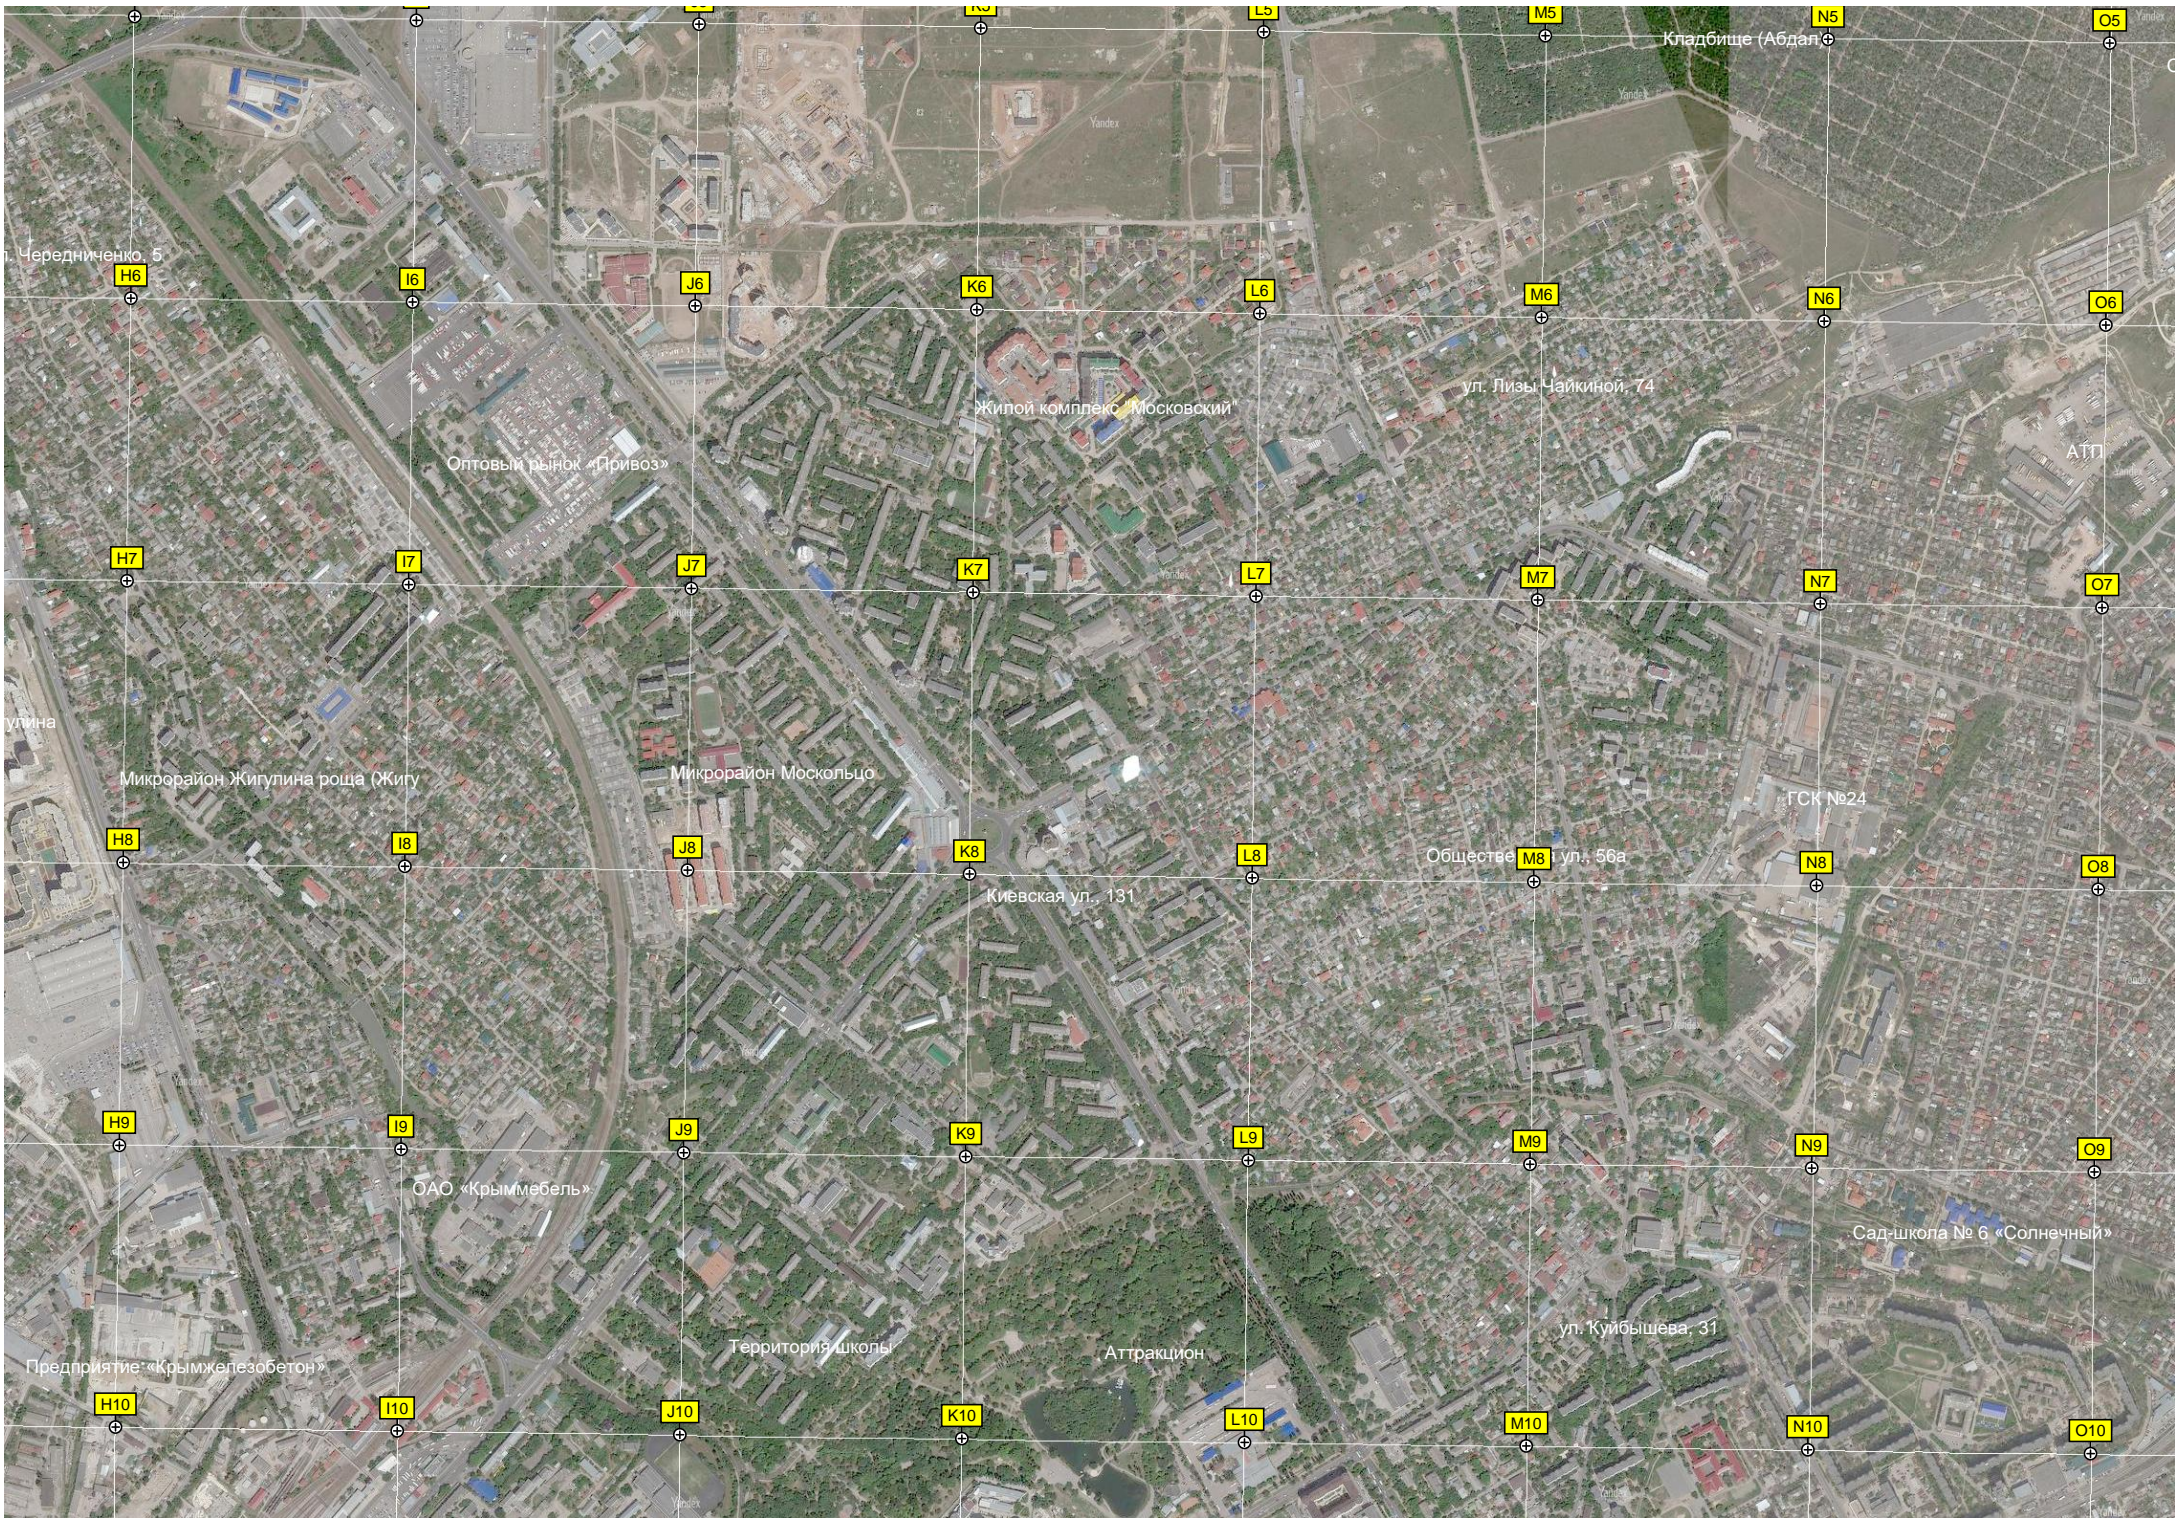

H6

I6

J6

K6

L6

M6

N6

O6

H7

I7

J7

K7

L7

M7

N7

O7

H8

I8

J8

K8

L8

M8

N8

O8

H9

I9

J9

K9

L9

M9

N9

O9

H10

I10

J10

K10

L10

M10

N10

O10

Кладбище (Абдал)

Жилой комплекс 'Московский'

Оптовый рынок 'Привоз'

ул. Лизы Чайкиной, 74

Микрорайон Жигулина роща (Жигу)

Микрорайон Москолько

ГСК №24

Общество ул. 56а

Киевская ул., 131

ОАО 'Крыммебель'

Сад-школа № 6 'Солнечный'

Предприятие 'Крымжелезобетон'

Территория школы

Аттракцион

ул. Куйбышева, 31