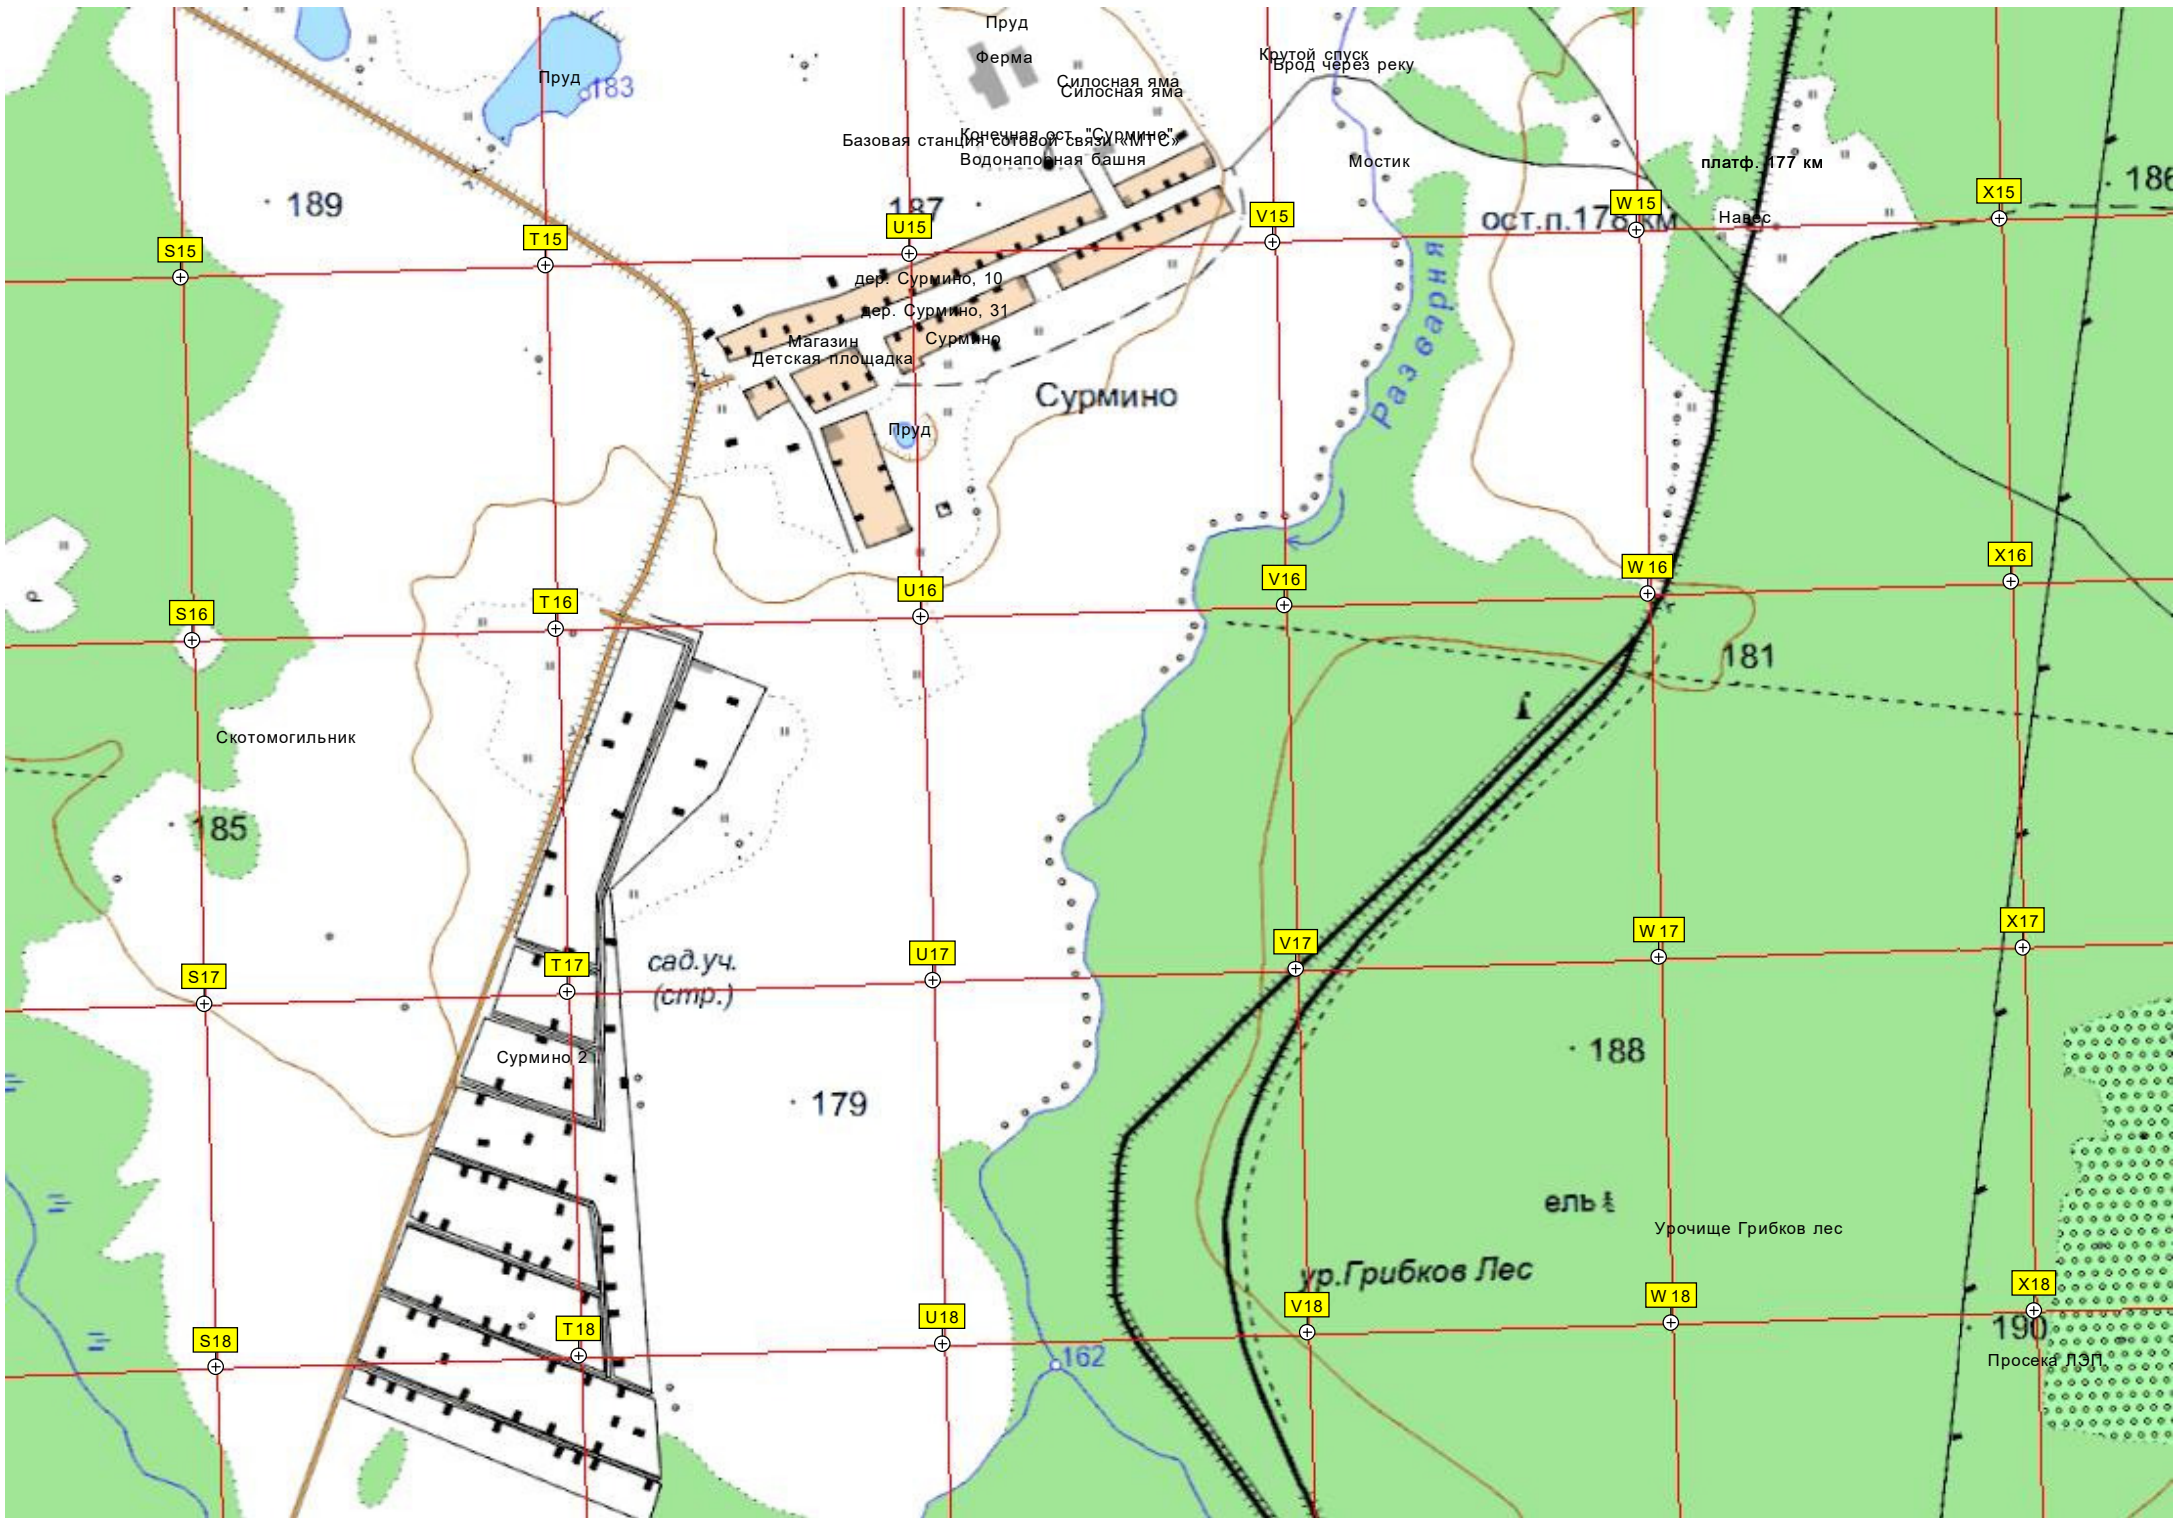

H18

6186000

I18

J18

K18

L18

Заболоченное место

Труба в долине дороги

Заболоченное место

Лесозаготовки

Родник

нед.

Красные всходы»
Красные всходы»

инная территория
Здание

авт. мост

ост. «Ивашково»

ост. «Ивашково»

Носово

ель

Болото

ур. Митины Покосы

361500

362000

362500