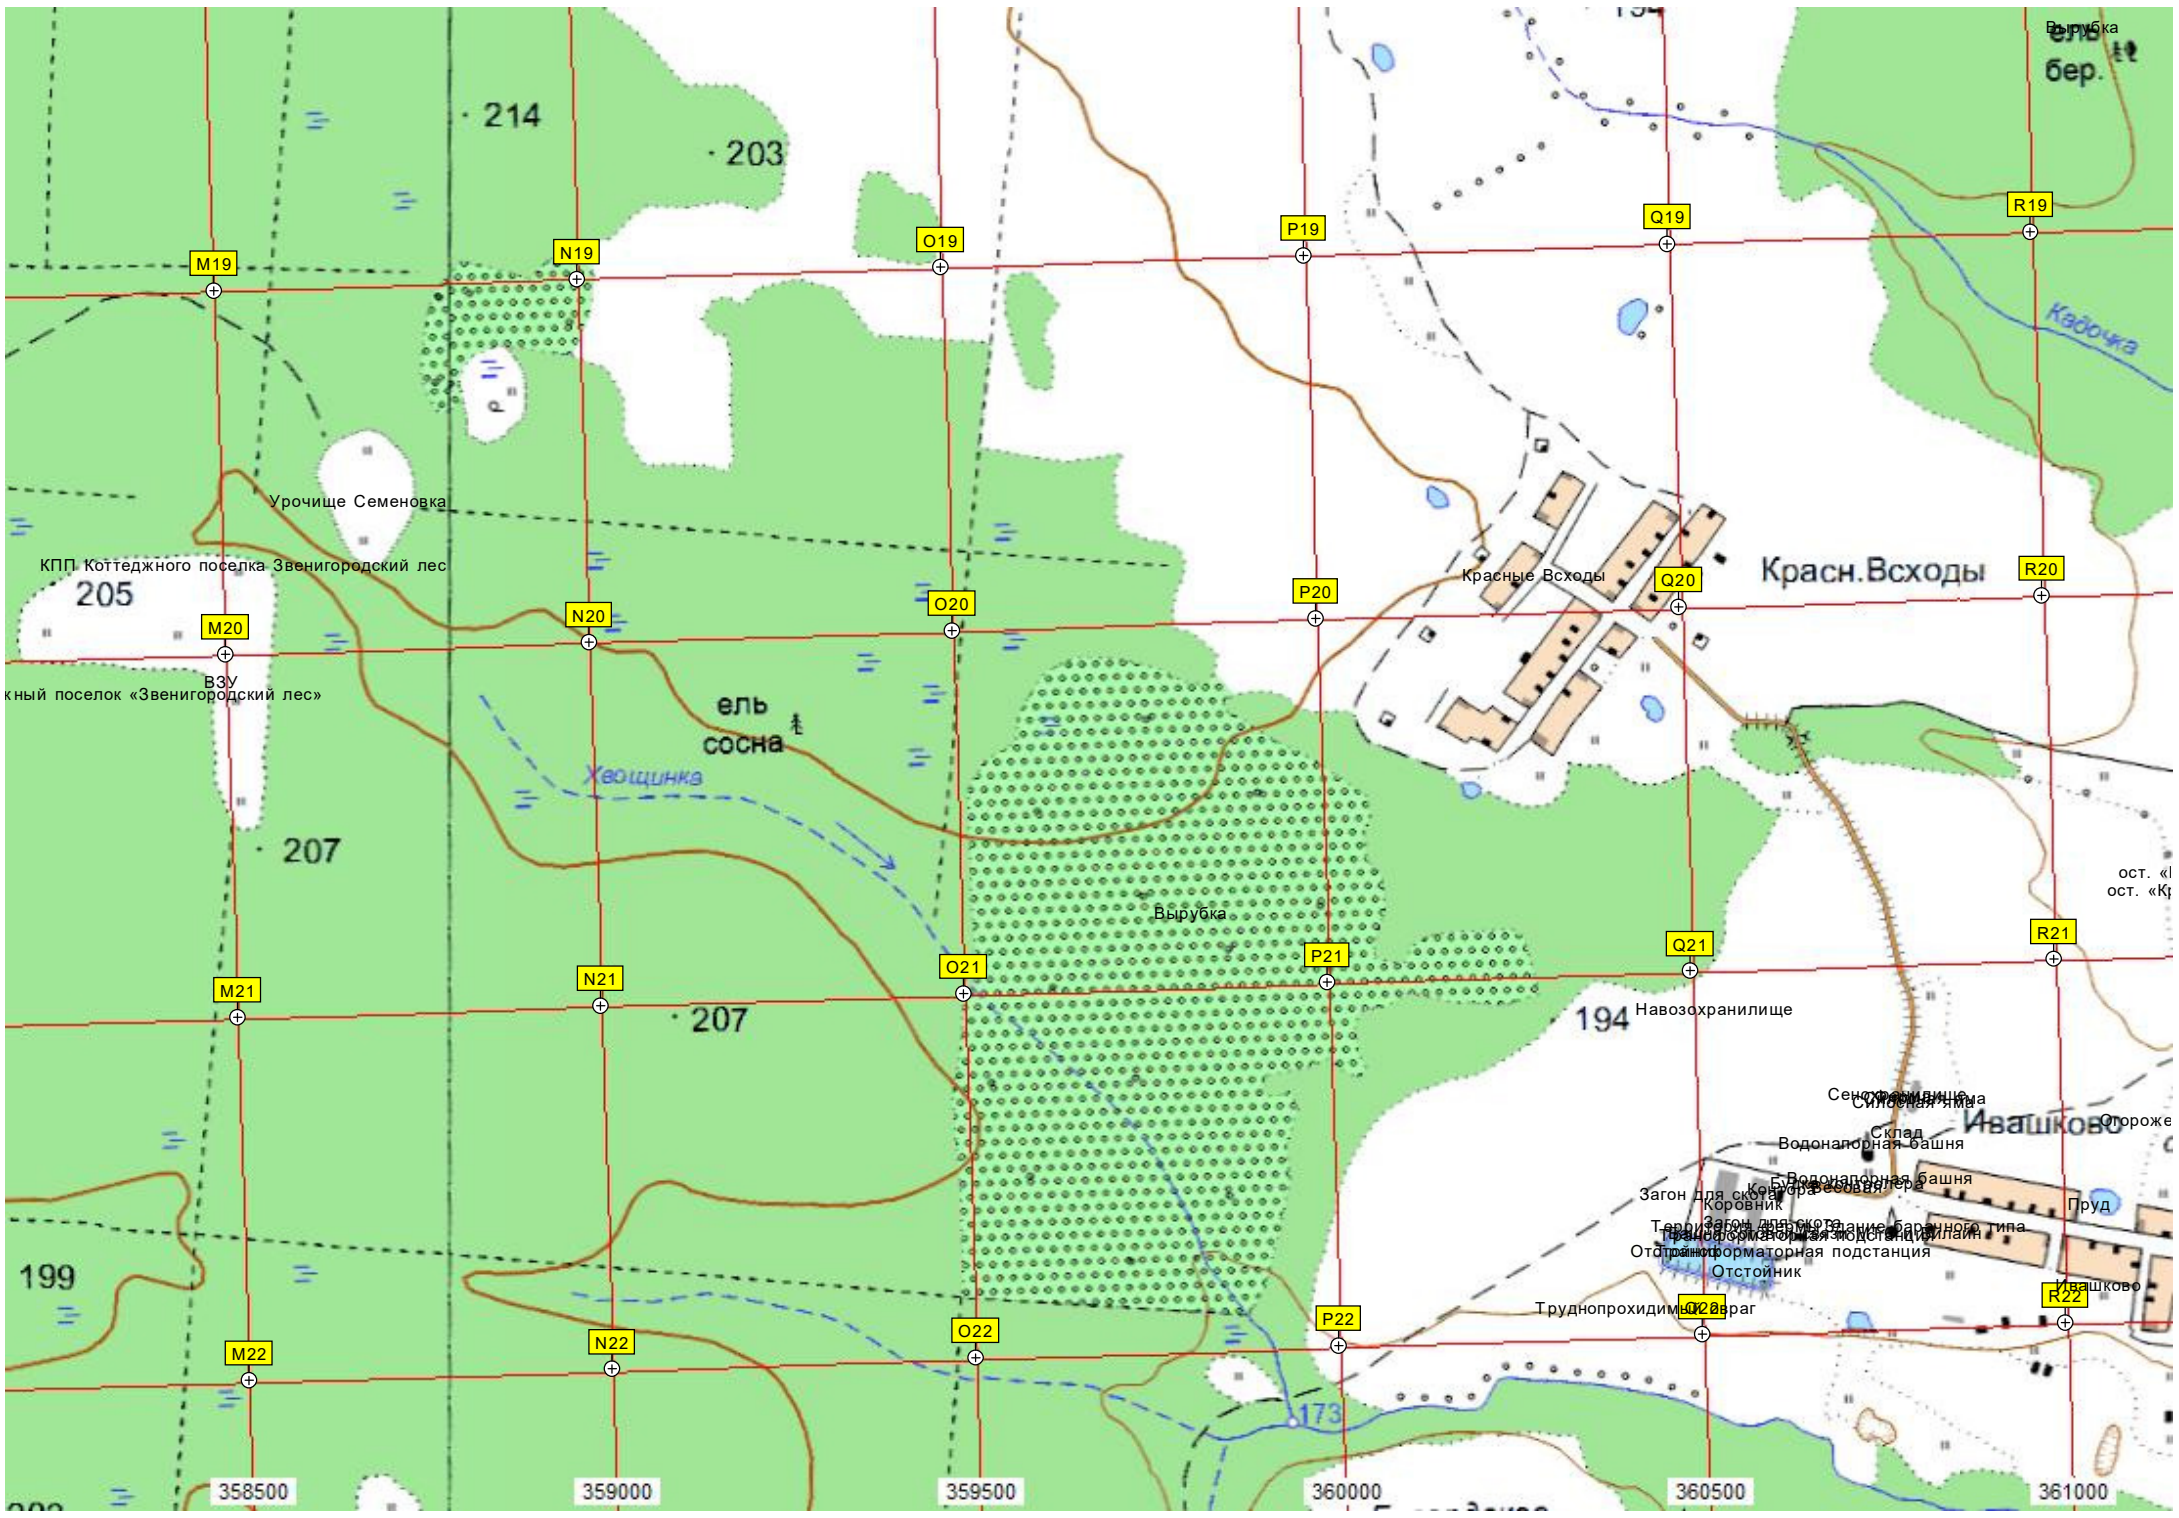

H18

6186000

I18

J18

K18

L18

Заболоченное место

Труба в долине дороги

Заболоченное место

Лесозаготовки

Родник

нед.

Красные всходы»
Красные всходы»

инная территория
Здание

авт. мост

ост. «Ивашково»

ост. «Ивашково»

Носово

ель

Болото

ур. Митины Покосы

361500

362000

362500