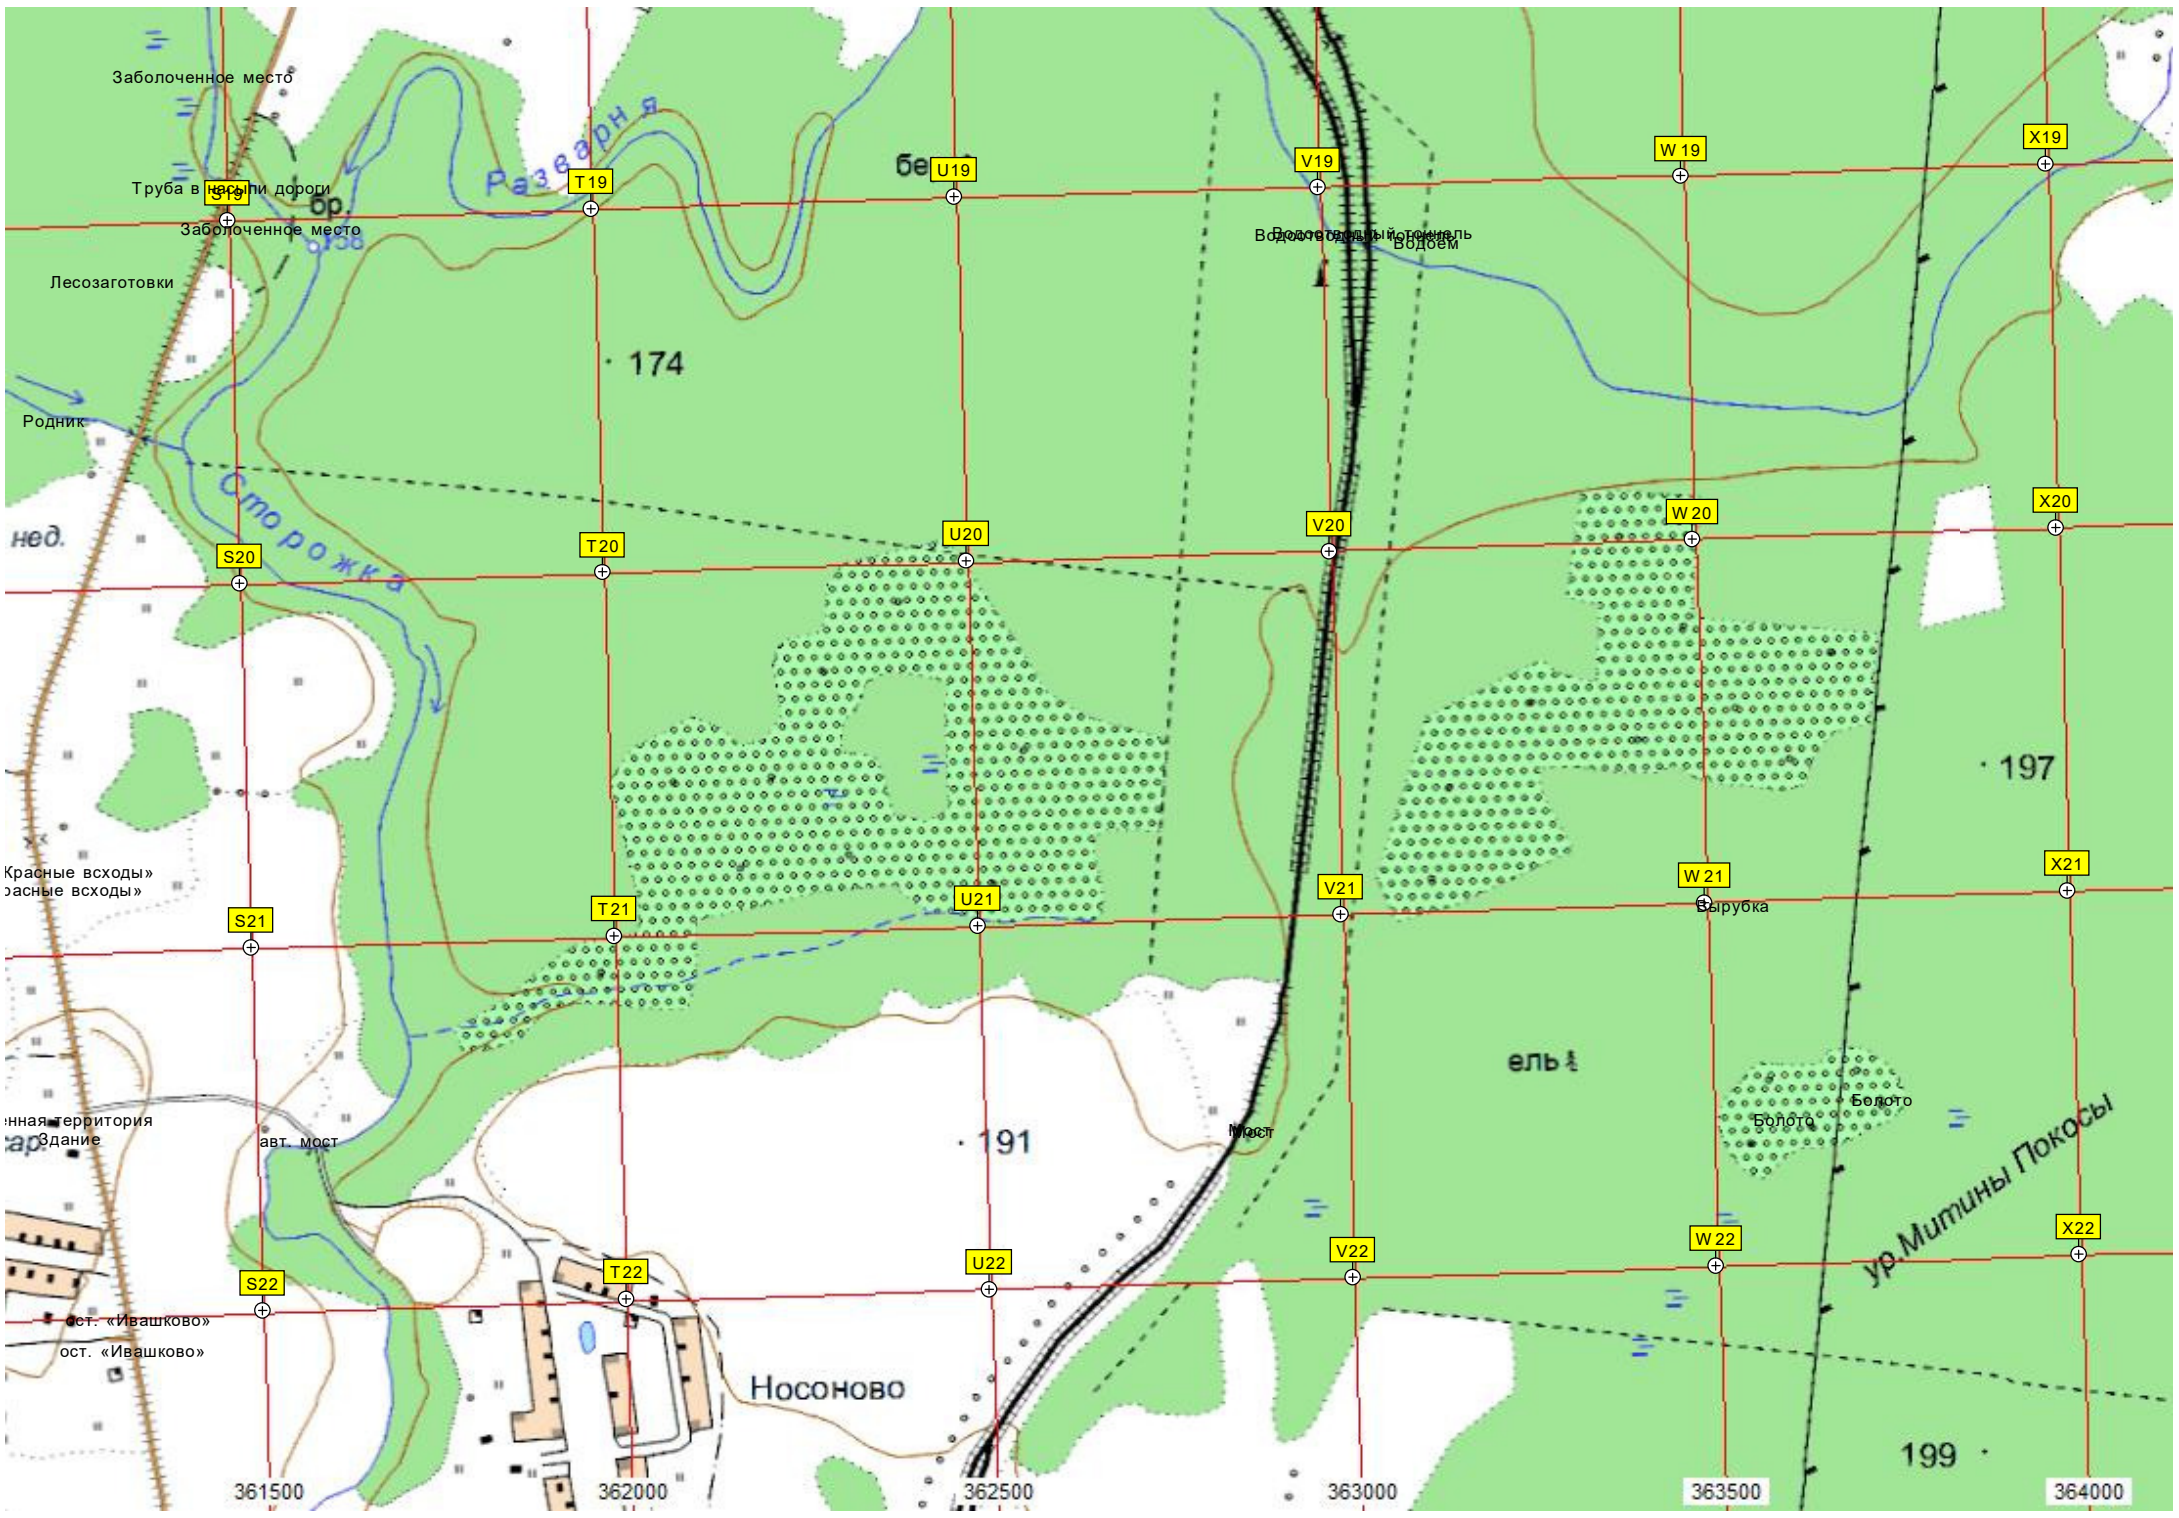

H18

6186000

I18

J18

K18

L18

Заболоченное место

Труба в долине дороги

Заболоченное место

Лесозаготовки

Родник

нед.

Красные всходы»
Красные всходы»

инная территория
Здание

авт. мост

ост. «Ивашково»

ост. «Ивашково»

Носово

ель

Болото

ур. Митины Покосы

361500

362000

362500