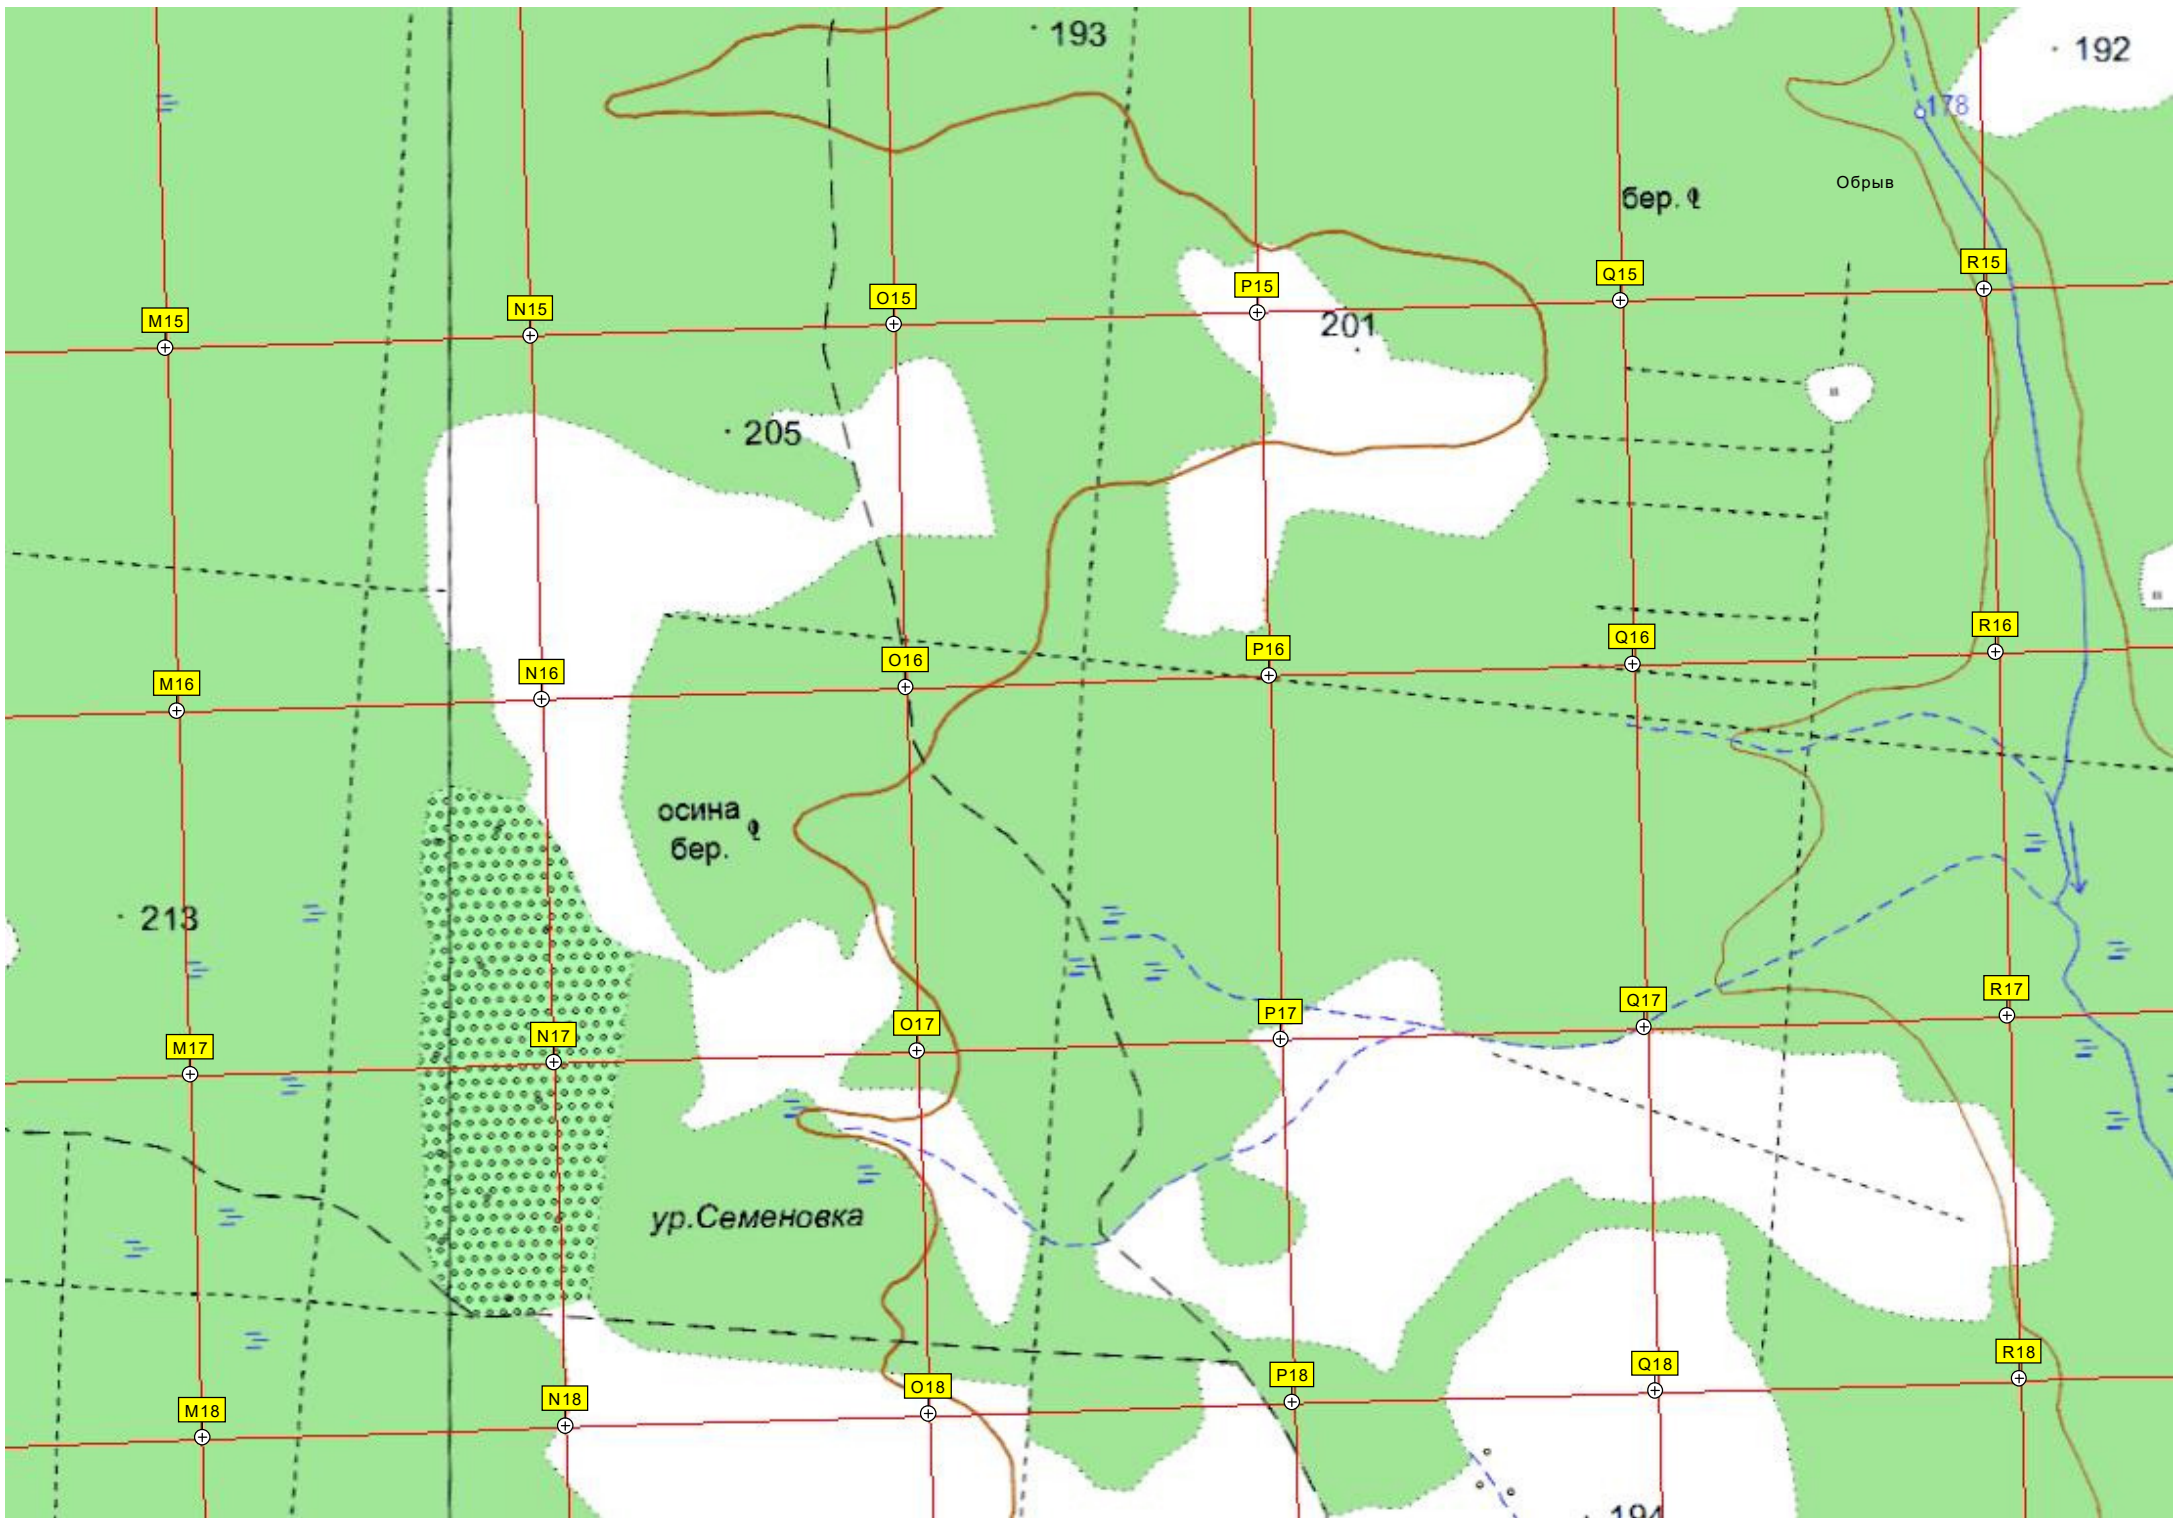

H18

6186000

I18

J18

K18

L18

Заболоченное место

Труба в долине дороги

Заболоченное место

Лесозаготовки

Родник

нед.

Красные всходы»
Красные всходы»

инная территория
Здание

авт. мост

ост. «Ивашково»

ост. «Ивашково»

Носово

ель

Болото

ур. Митины Покосы

361500

362000

362500