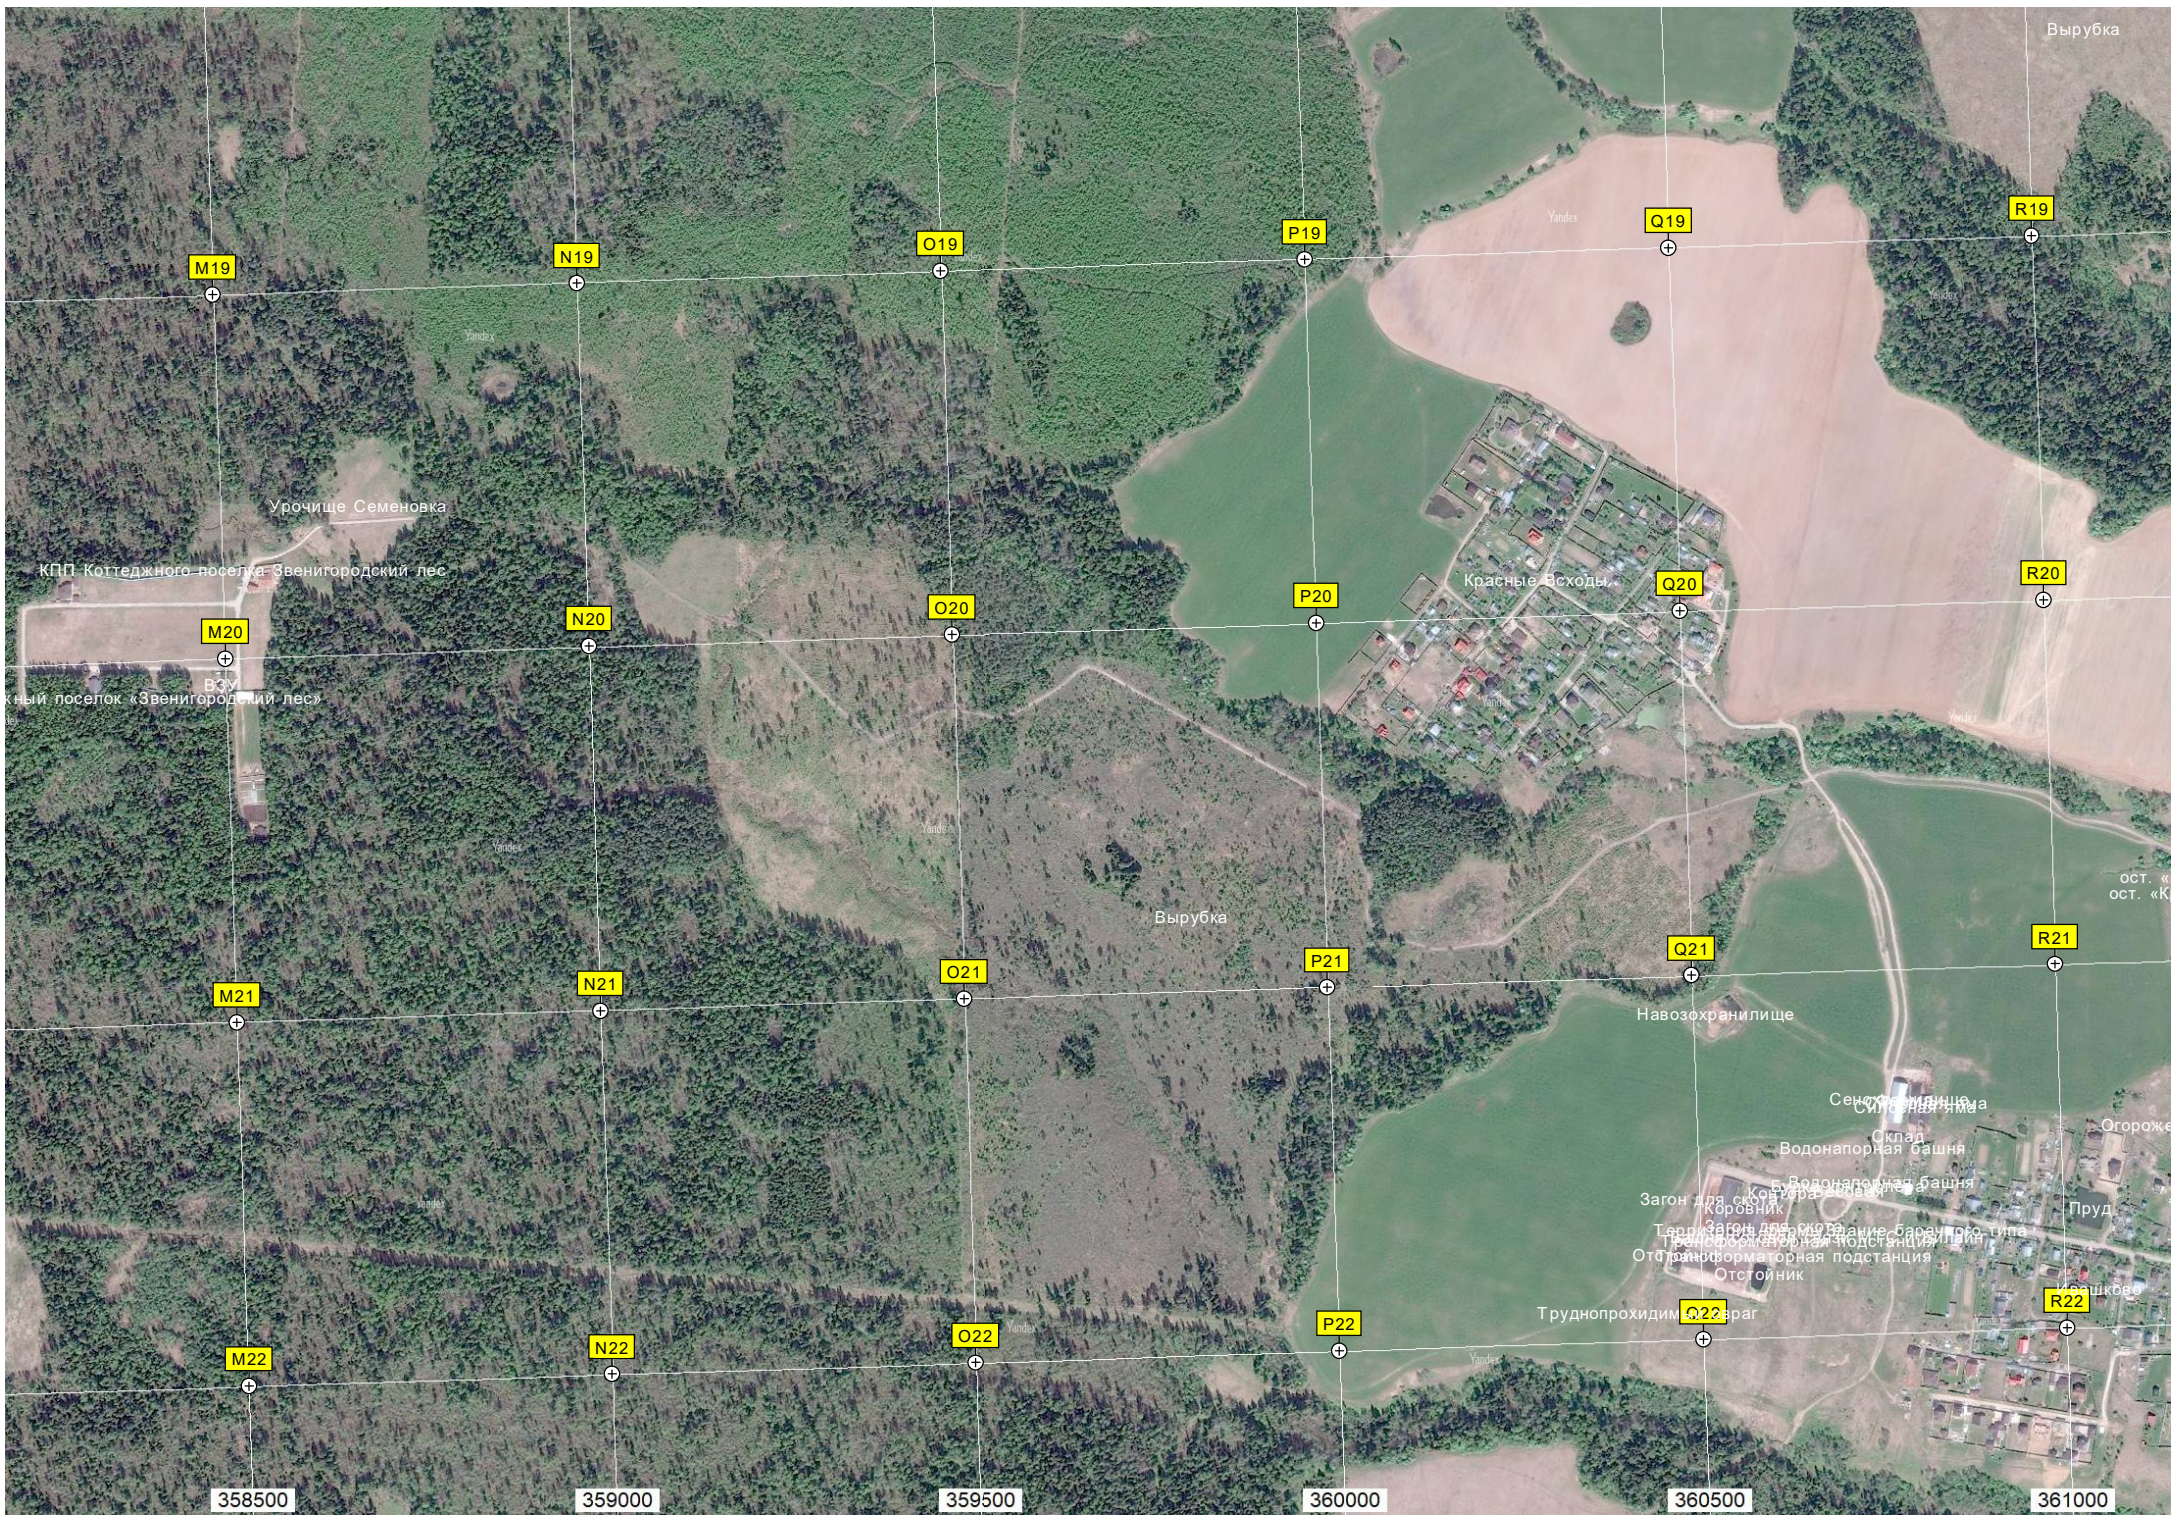

187500

Y16

87000

Y17

6500

Y18

6185000

Вырубка

R19

Q19

P19

O19

N19

M19

Урочище Семеновка

КПП Коттеджного поселка Звенигородский лес