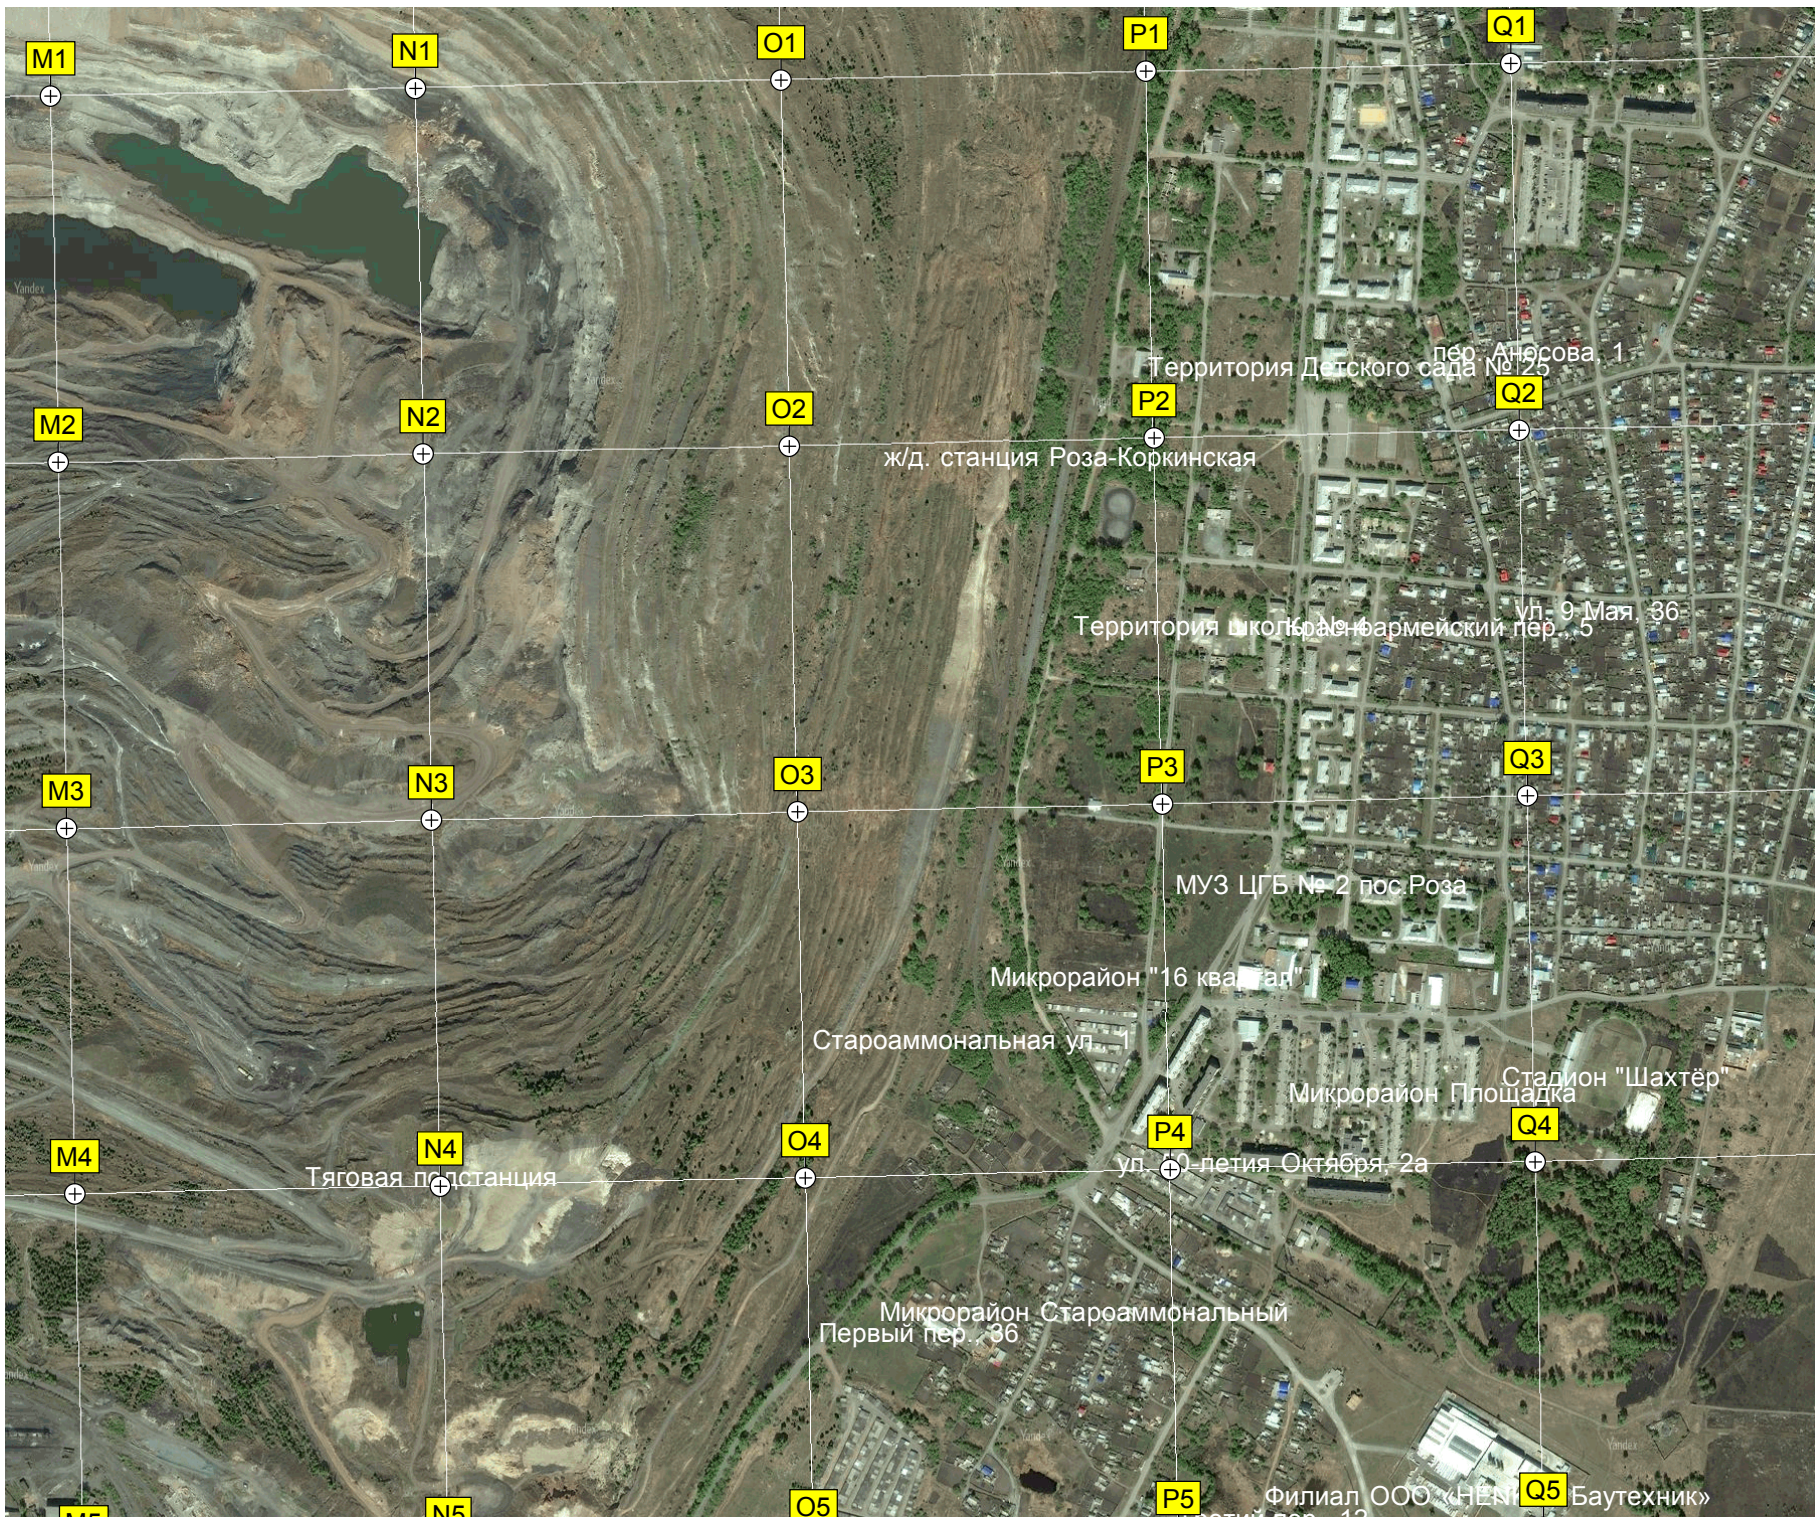

Пруд "Бассейка"

ул. 30 лет ВЛКСМ, 39

ООО «Коркинский стекольный завод»

Самая низкая точка

Трещины

M1

N1

O1