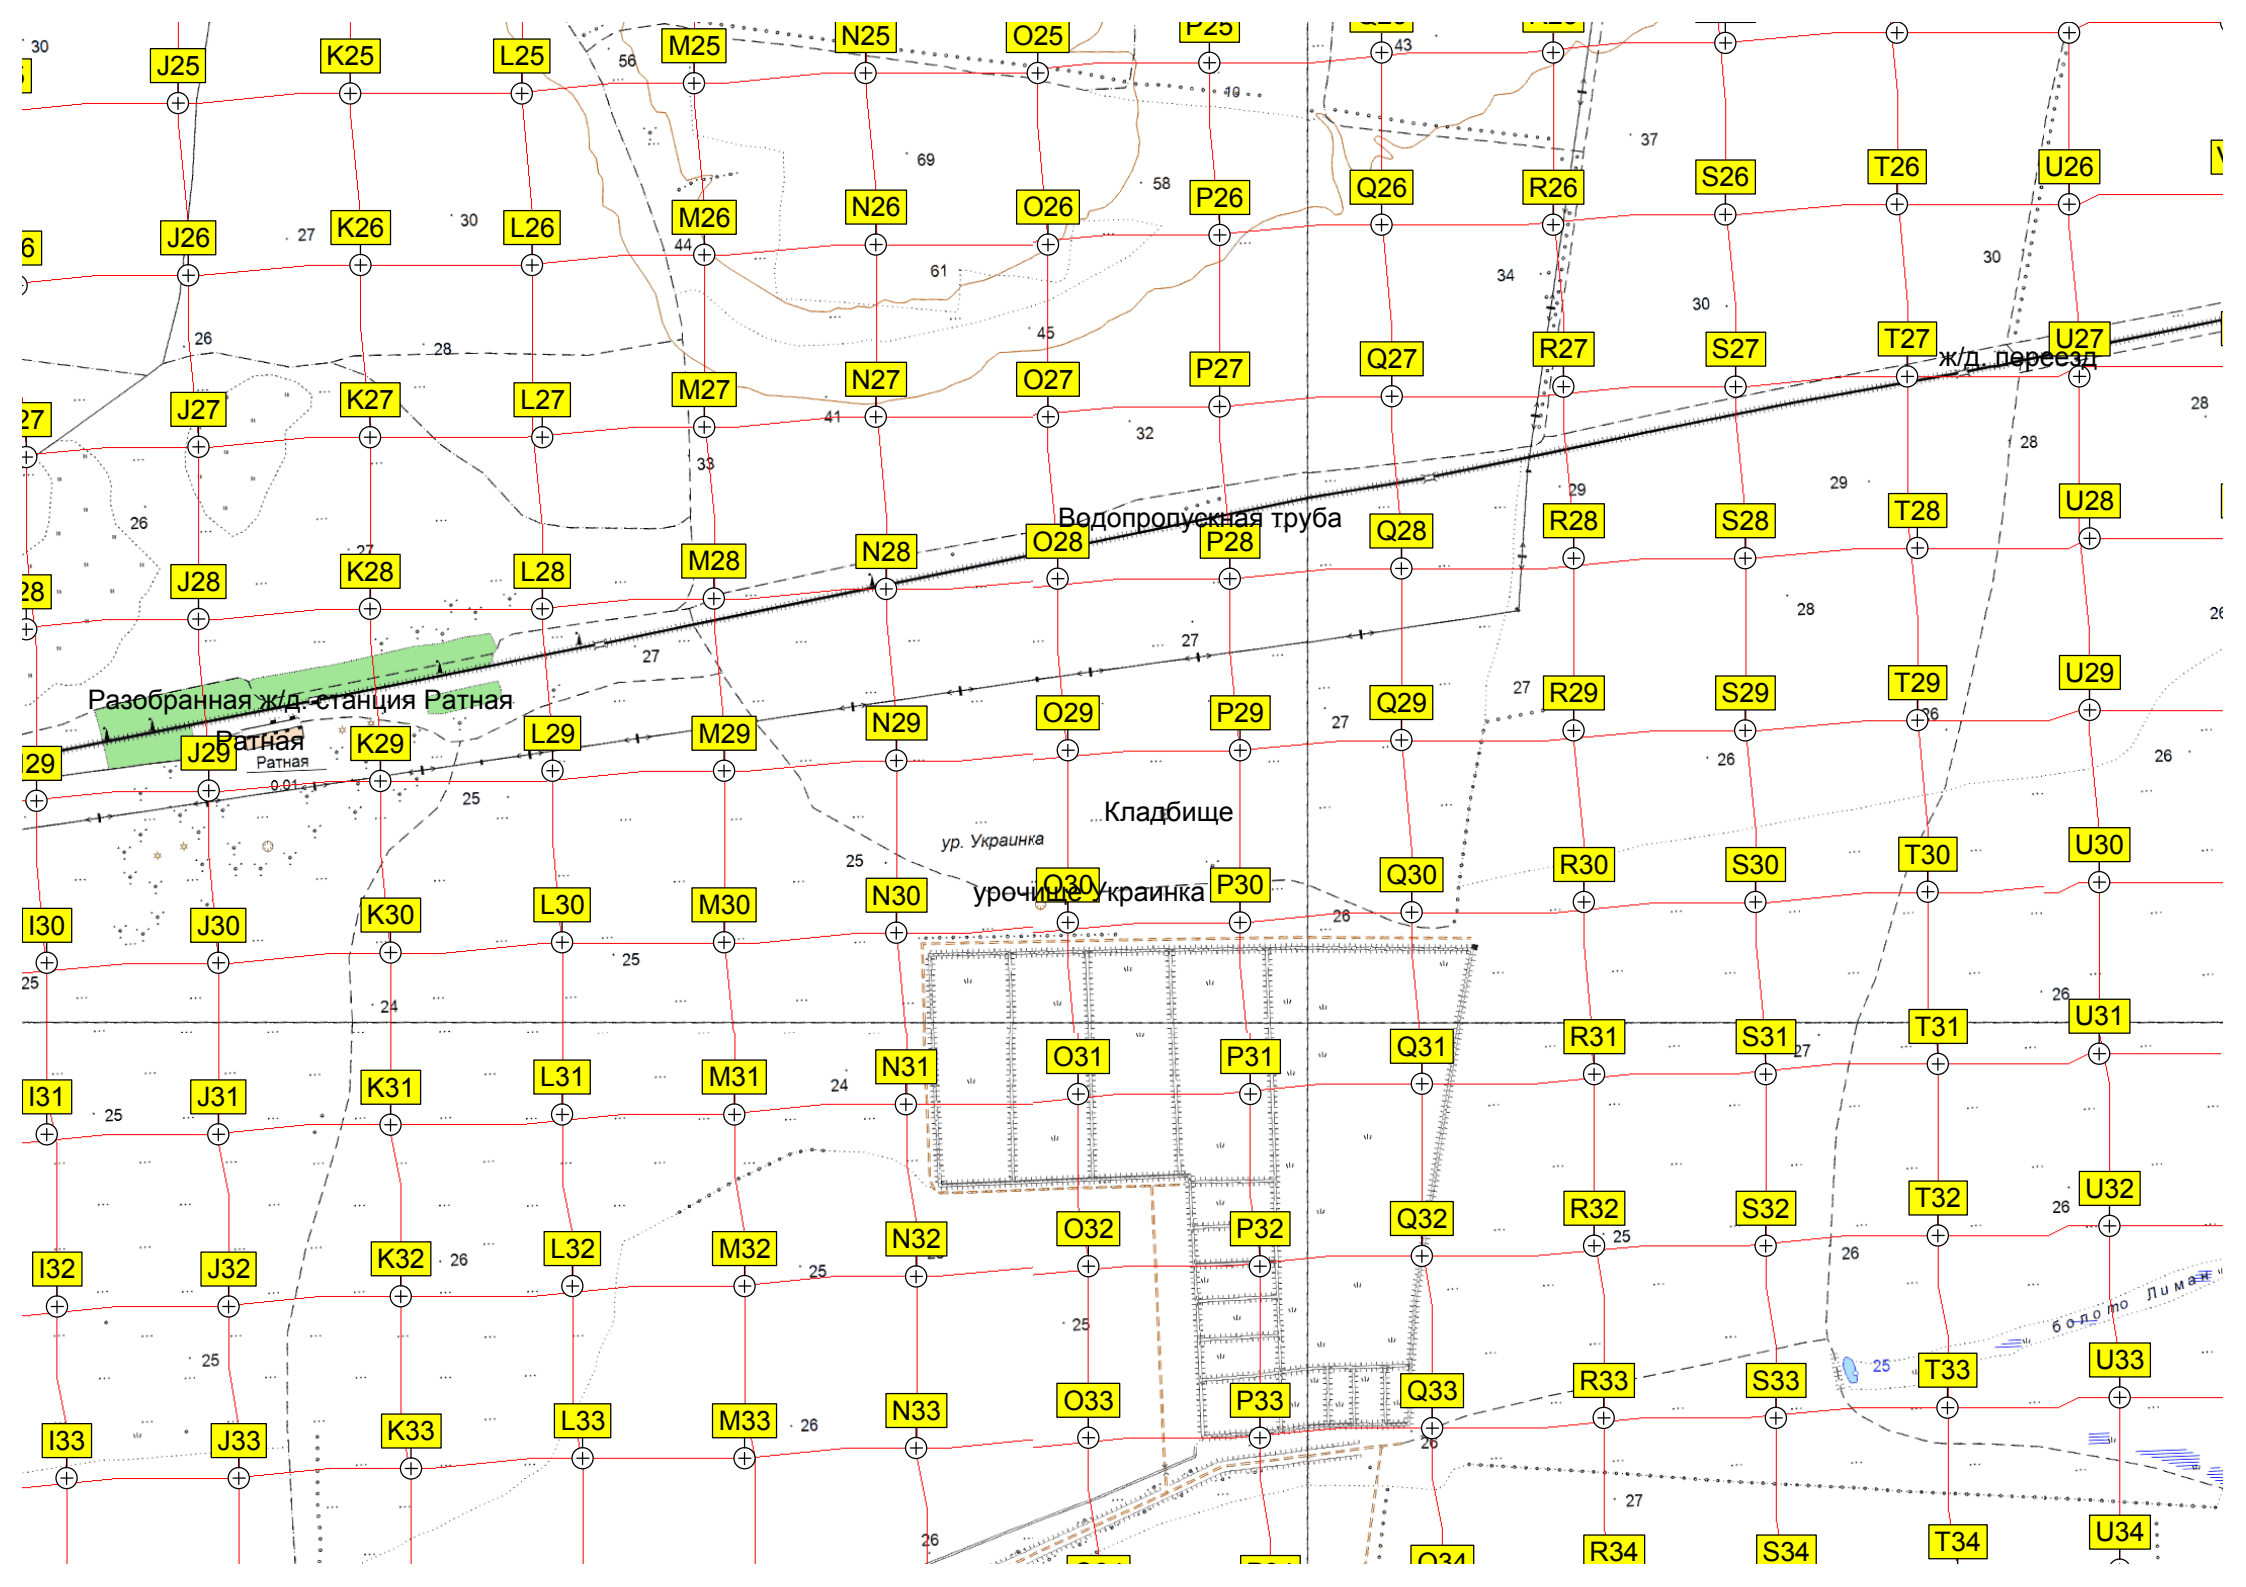

I32

G33

H33

I33

достоенного моста

«Дачник»  
«Строитель 2»

5758000  
5757000  
5756000  
5755000

-5754000

-5753000

-5752000

-5751000

-5750000

705000

25

24

19

25

21

18

22

25

21

18

20