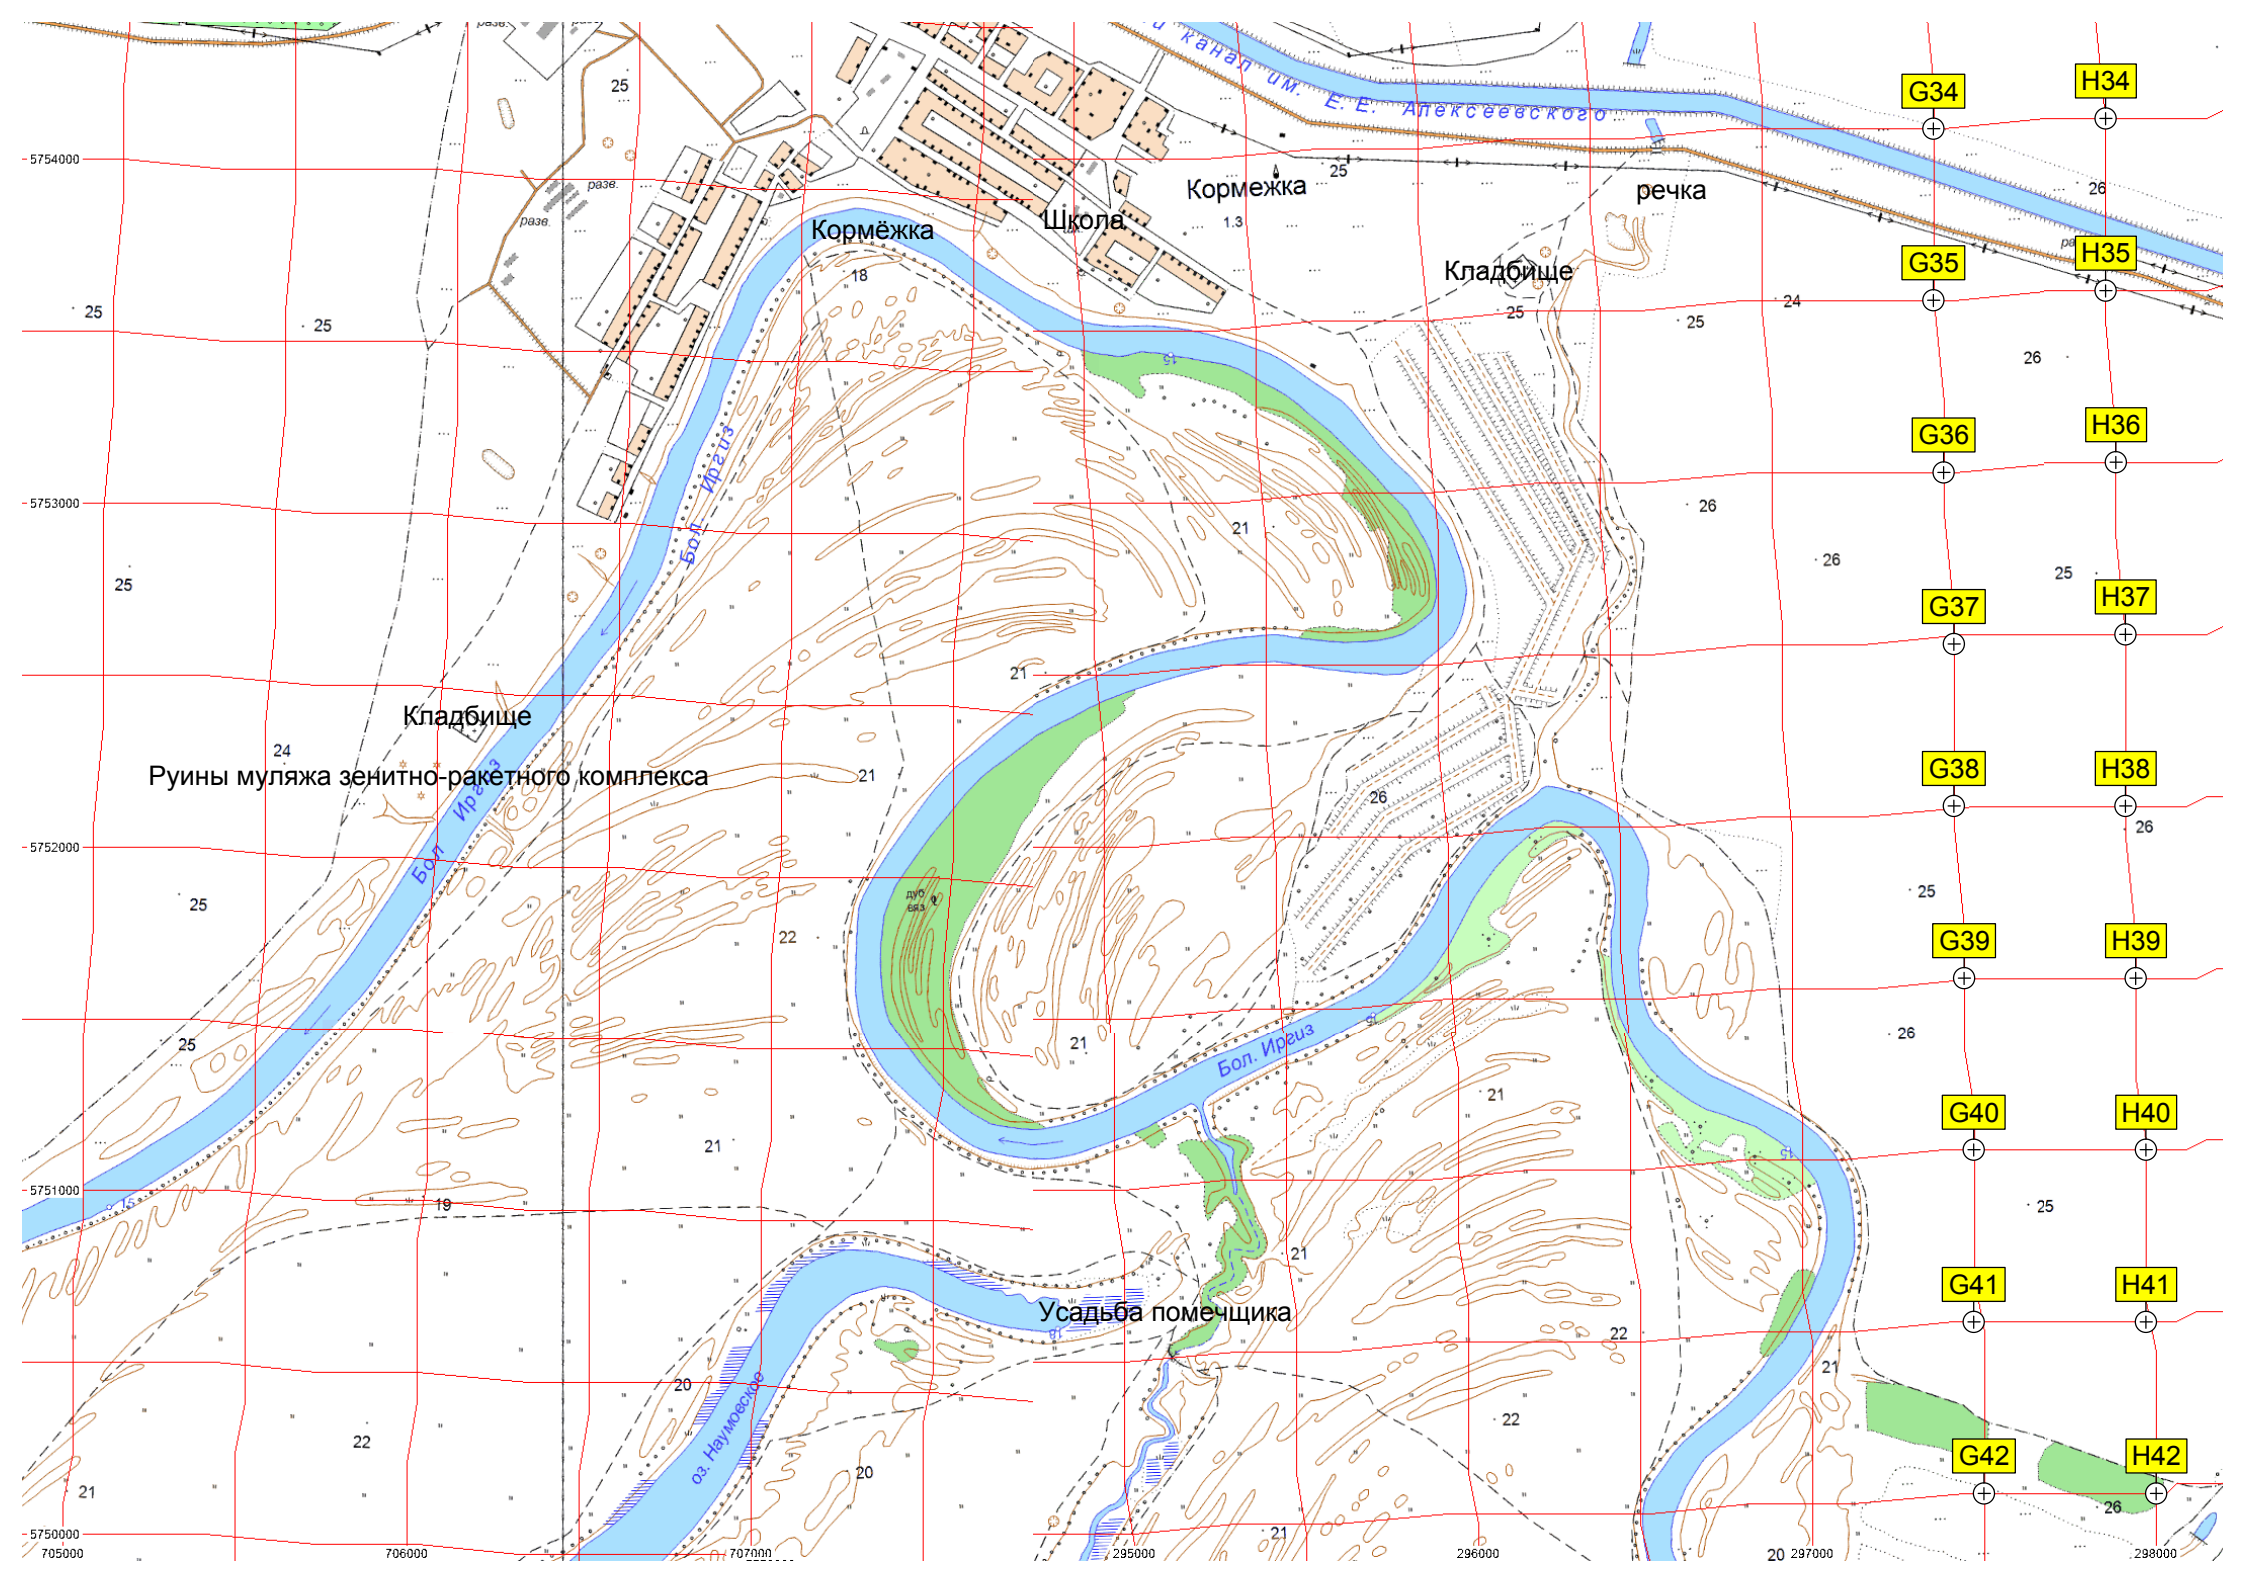

I32

G33

H33

I33

достоенного моста

«Дачник»  
«Строитель 2»

5758000  
5757000  
5756000  
5755000

-5754000