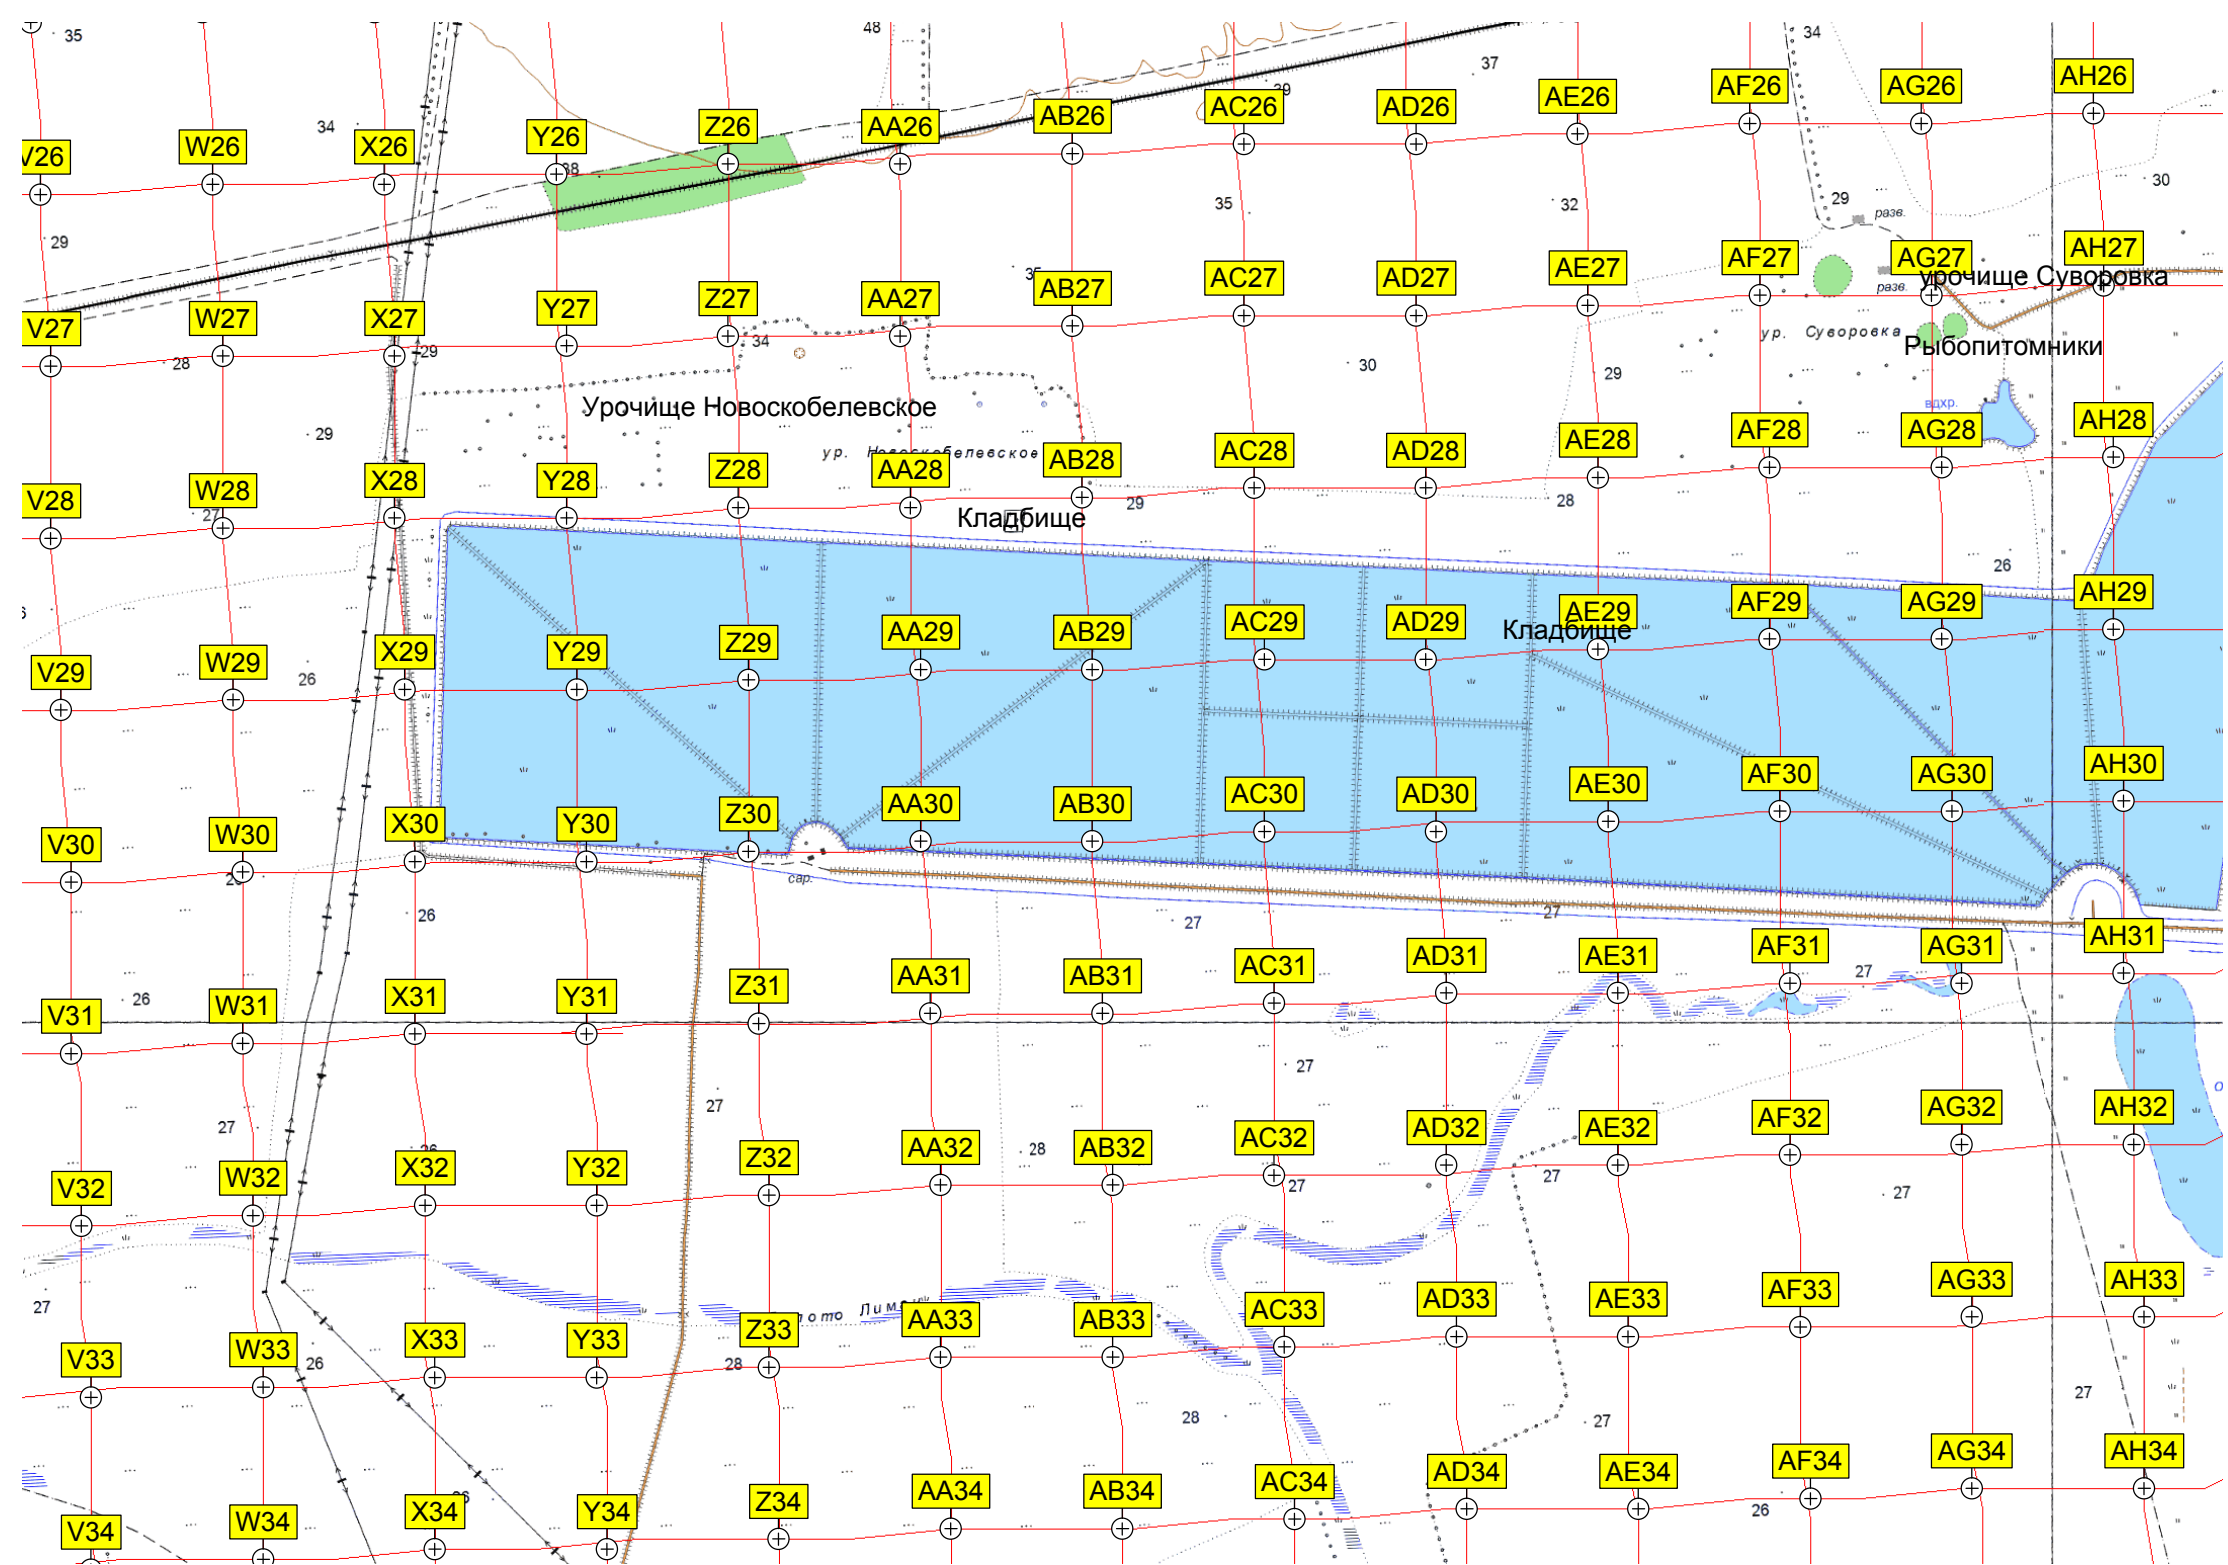

I32

G33

H33

I33

достоенного моста

«Дачник»  
«Строитель 2»

5758000  
5757000  
5756000  
5755000

-5754000