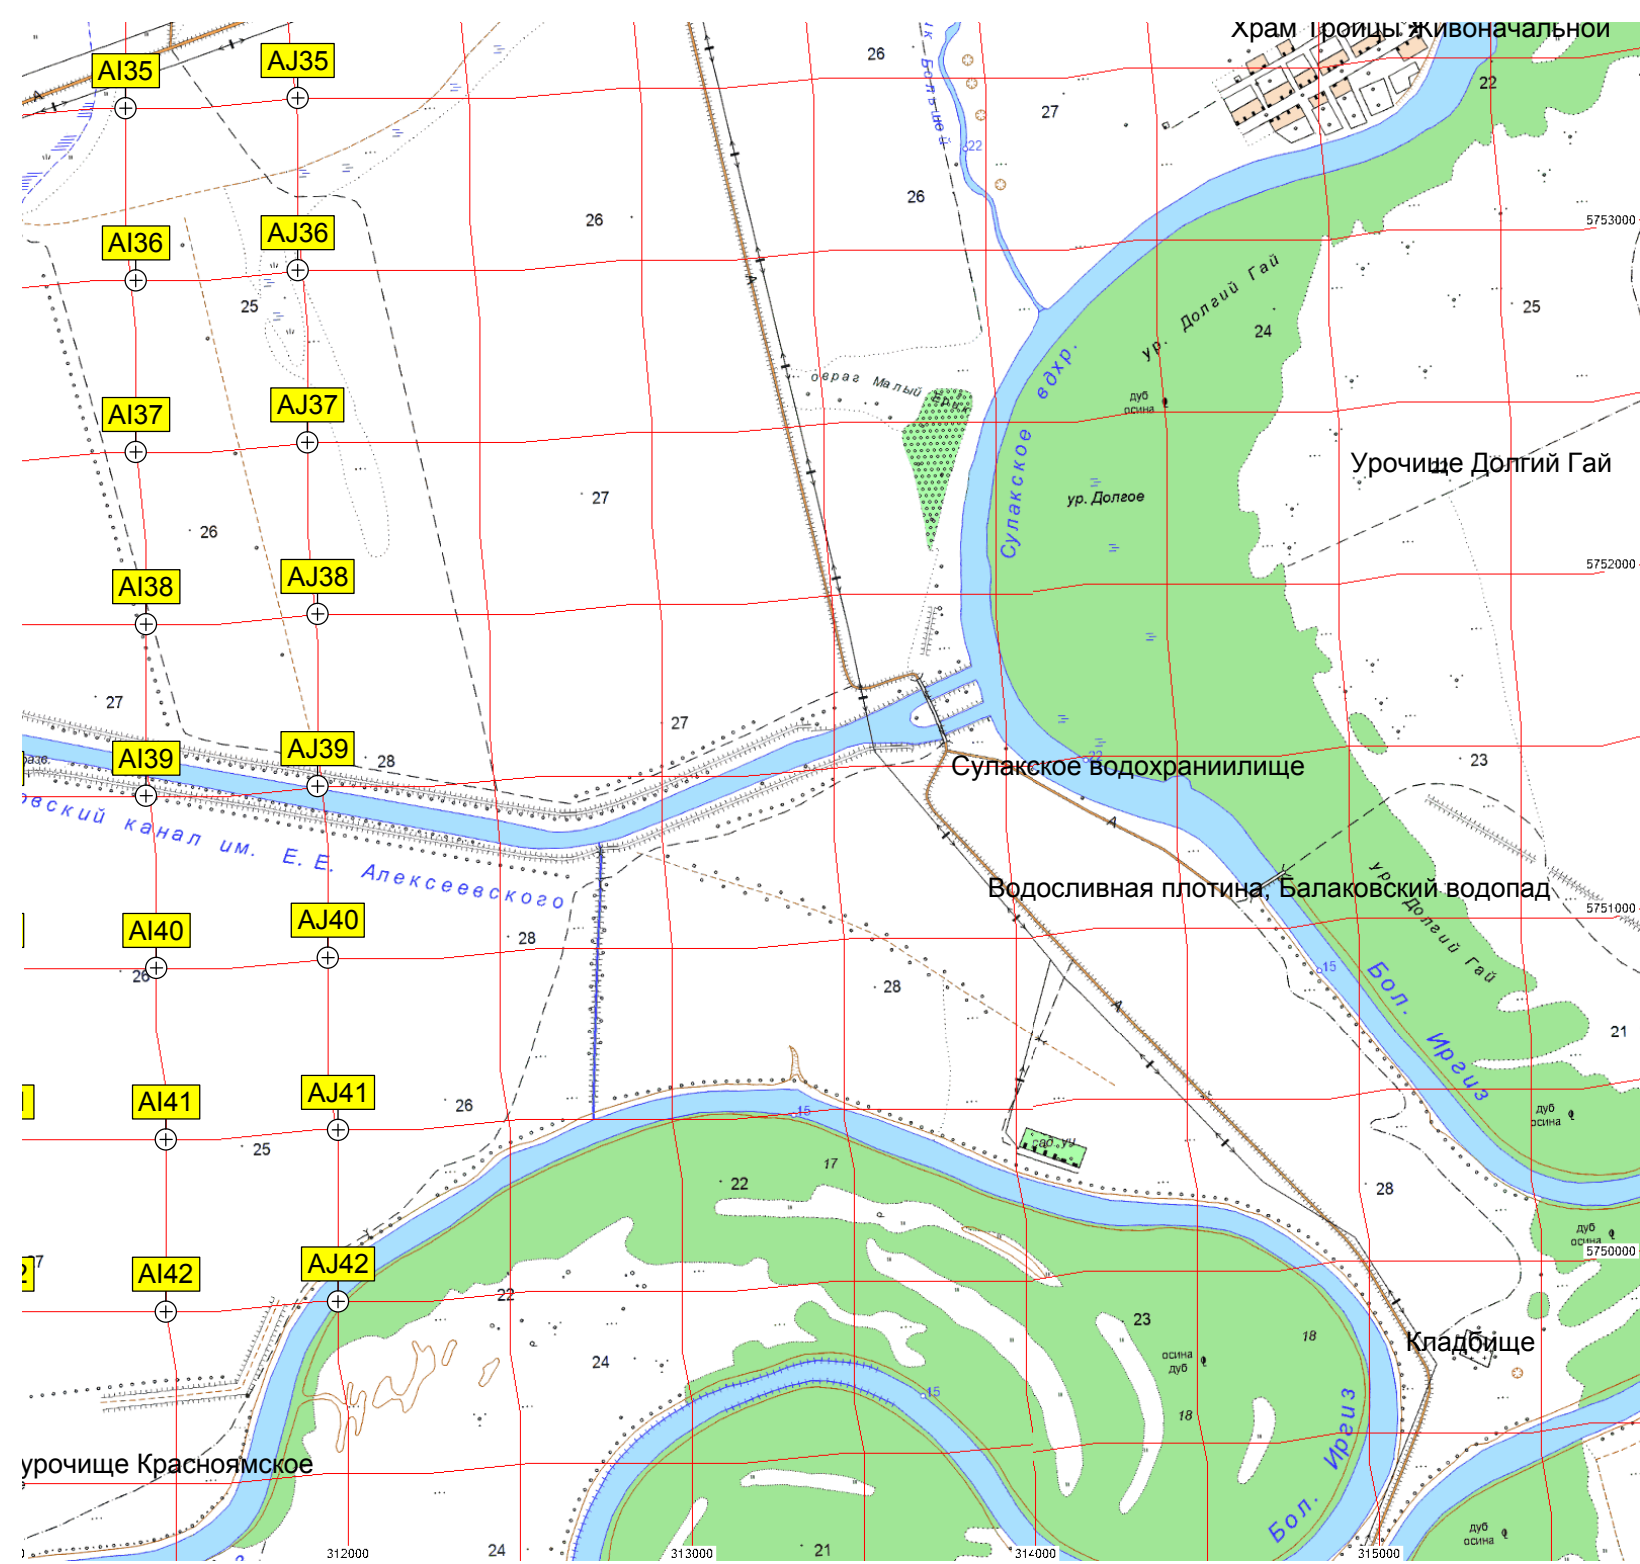

25

21

18

20

25

21

18

20

706000

707000

295000

296000

20 297000

298000

Храм Проицы Живоначальной

AI35 AJ35

AI36 AJ36

AI37 AJ37

AI38 AJ38

AI39 AJ39

AI40 AJ40

AI41 AJ41

AI42 AJ42

Сулакское водохранилище