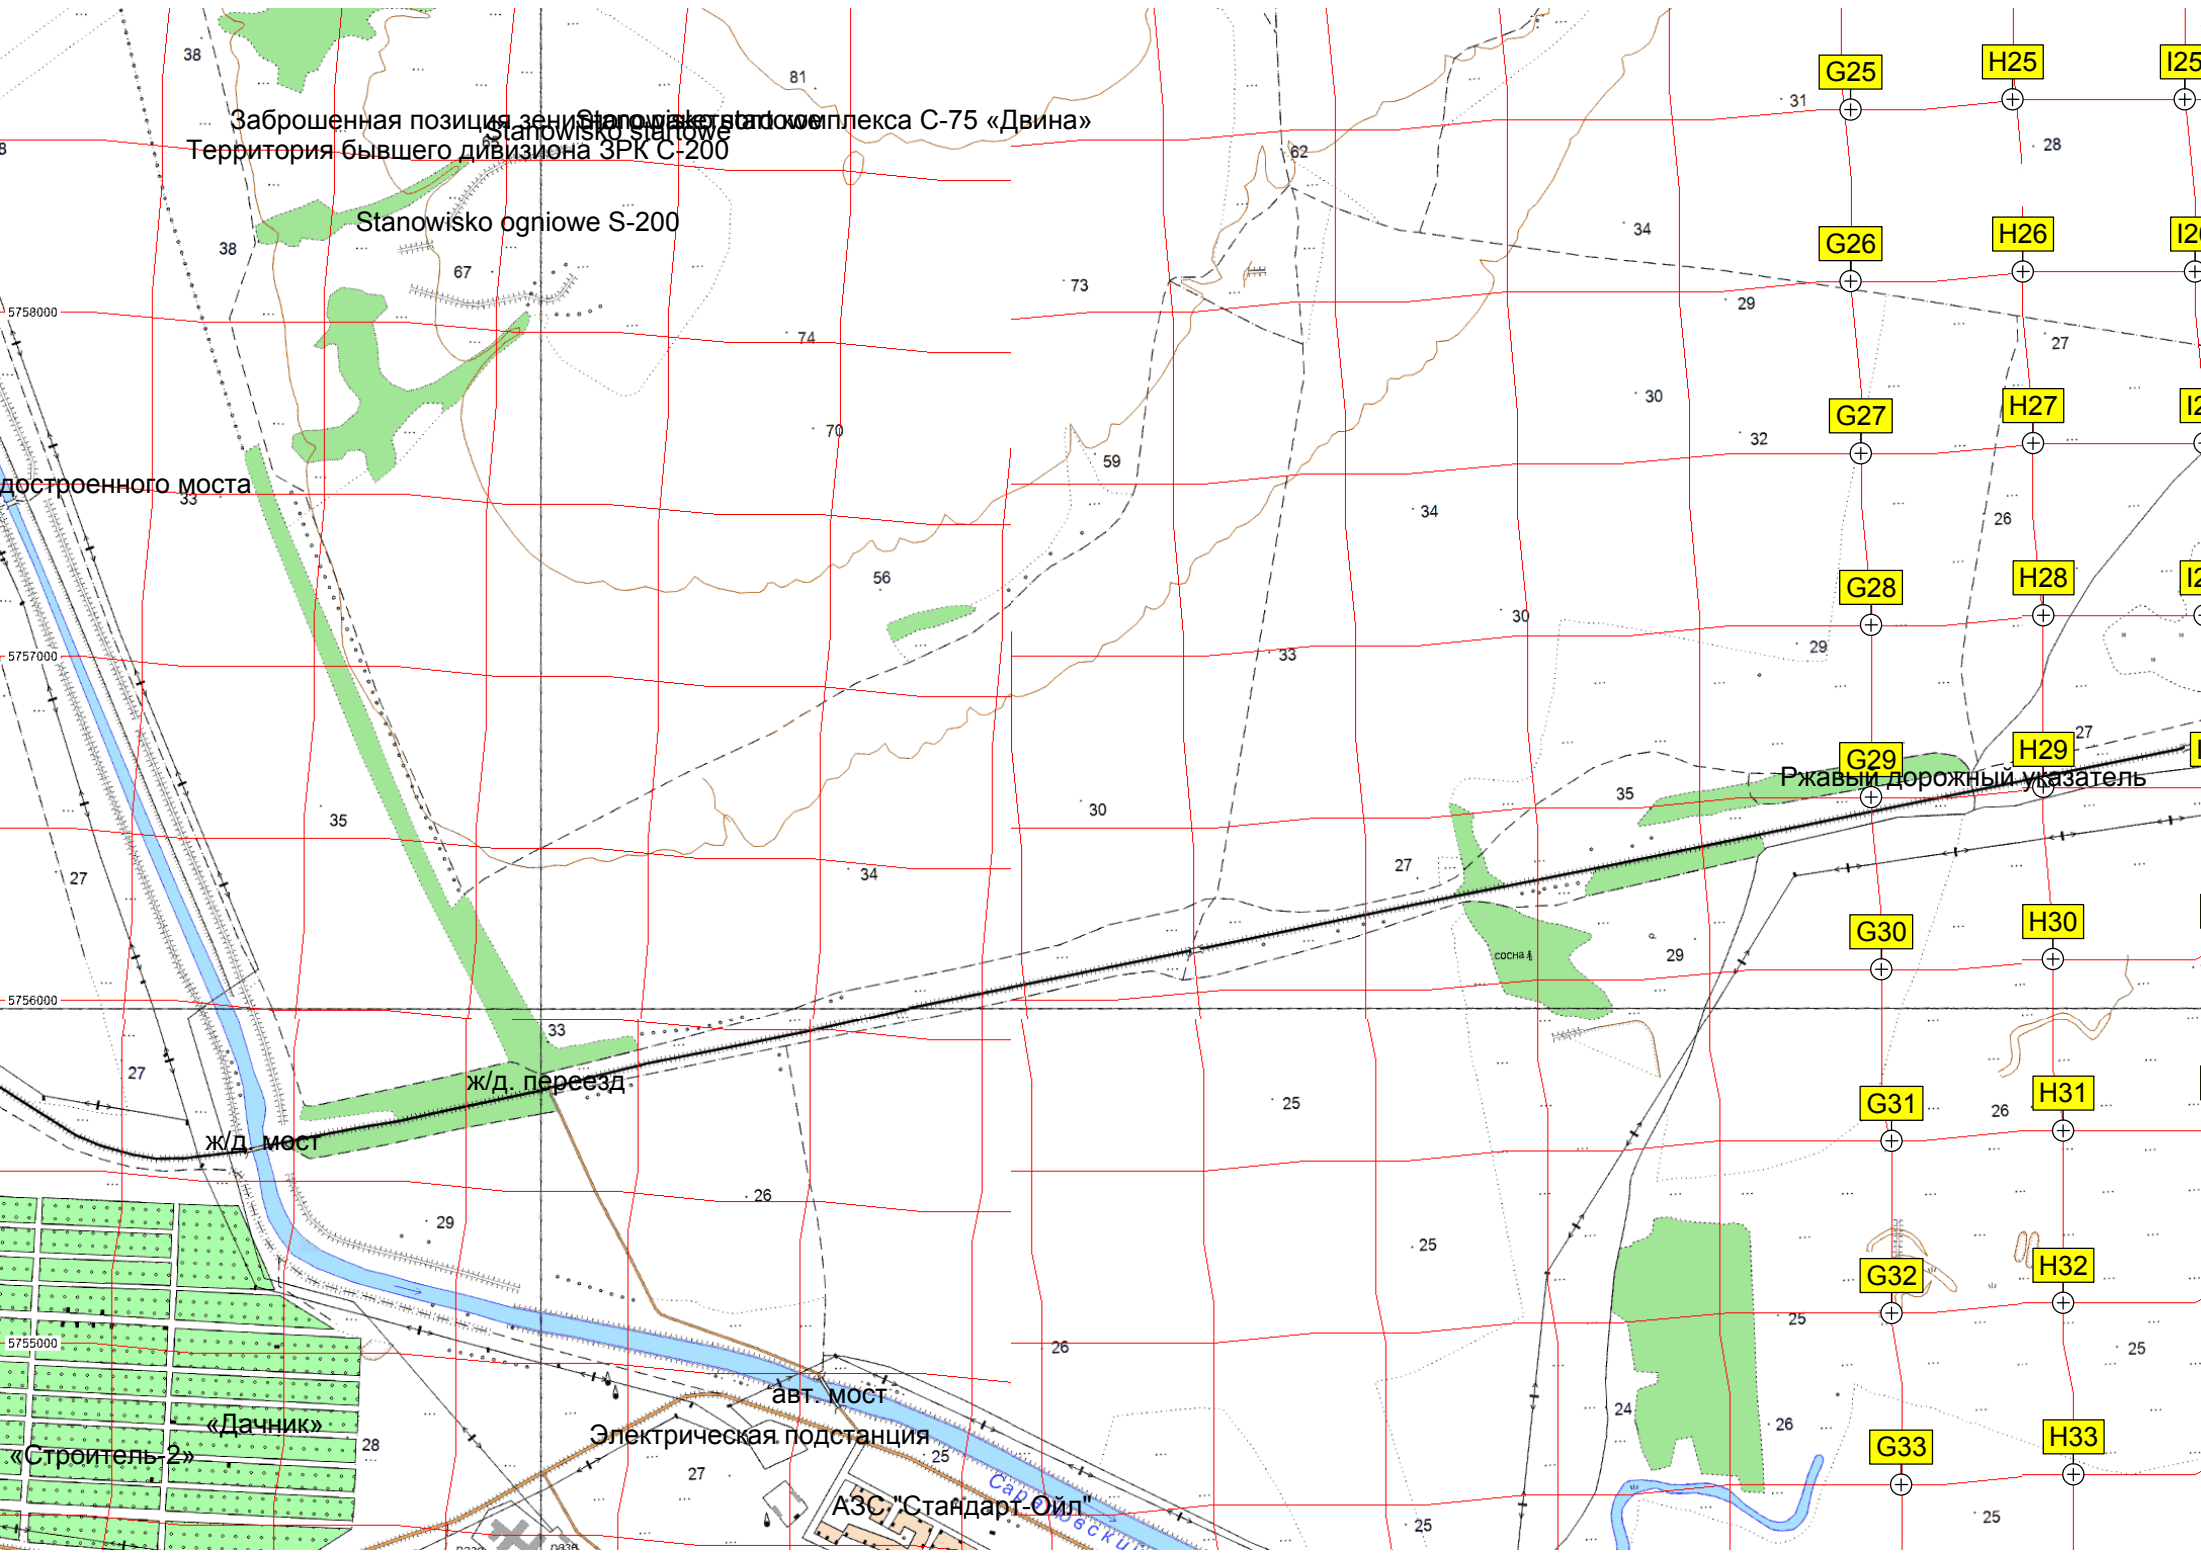

I32

G33

H33

I33

достоенного моста

«Дачник»  
«Строитель 2»

5758000  
5757000  
5756000  
5755000

-5754000