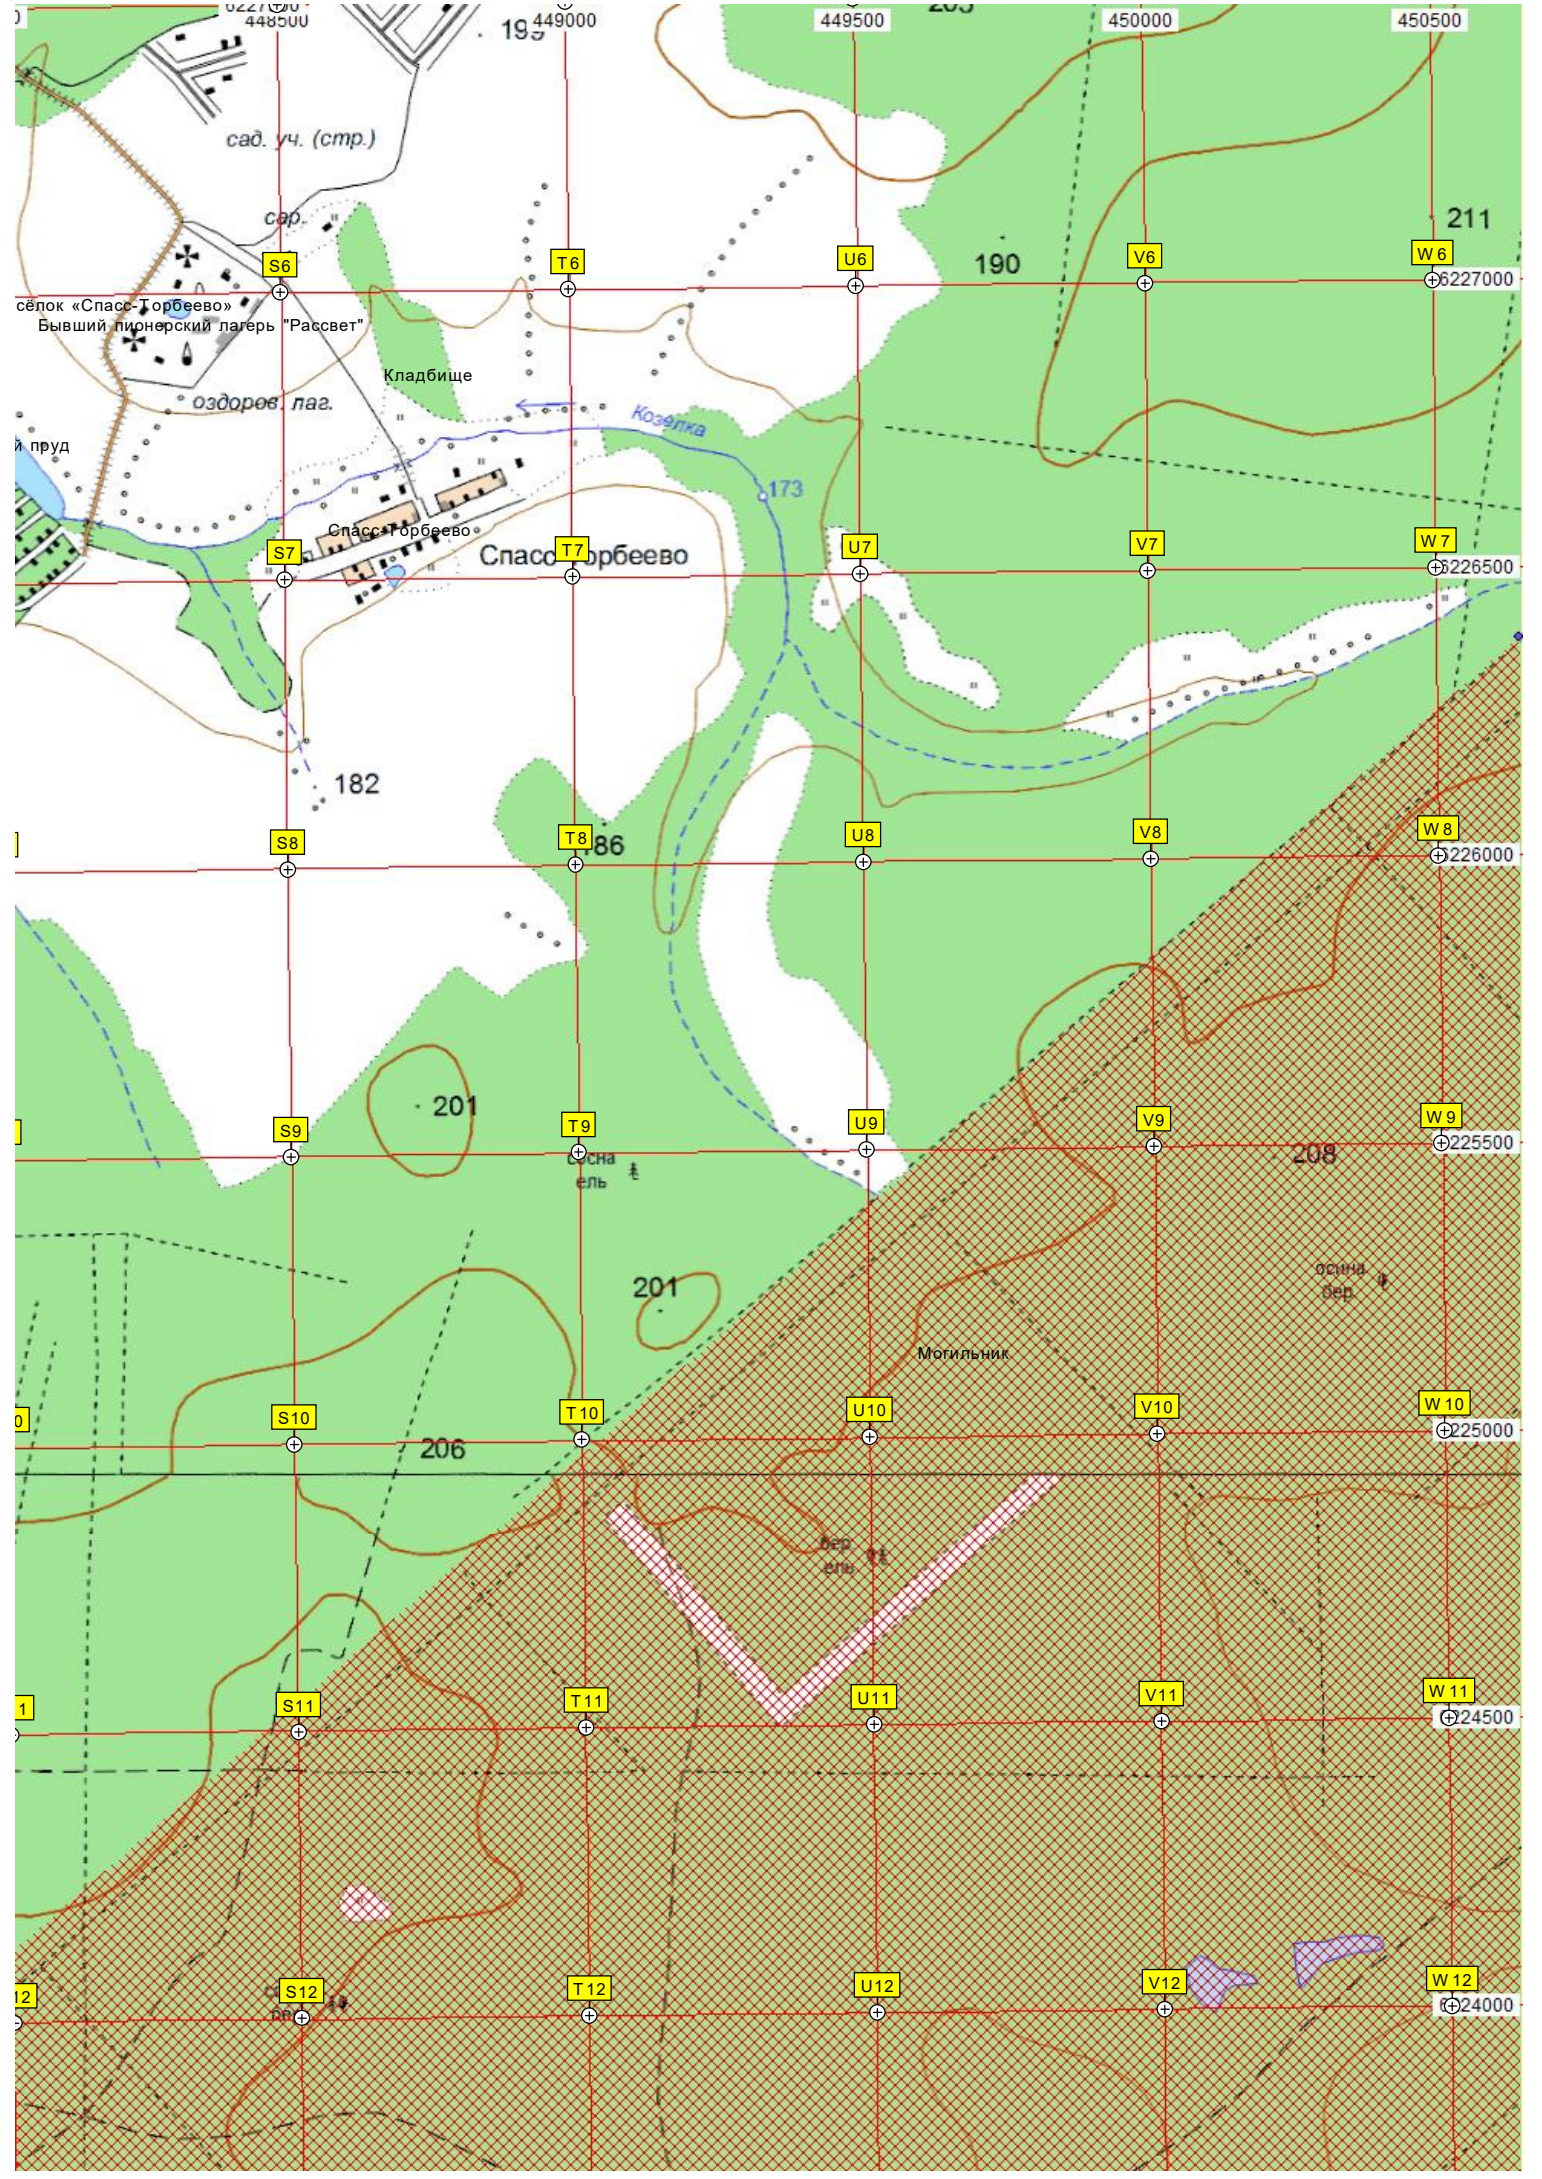

Q12

R12

Молочно-товарная ферма Водонапорная башня

бер. ель Пупки

Конечная ст. «Михайловское»

Поляна

M13

N13