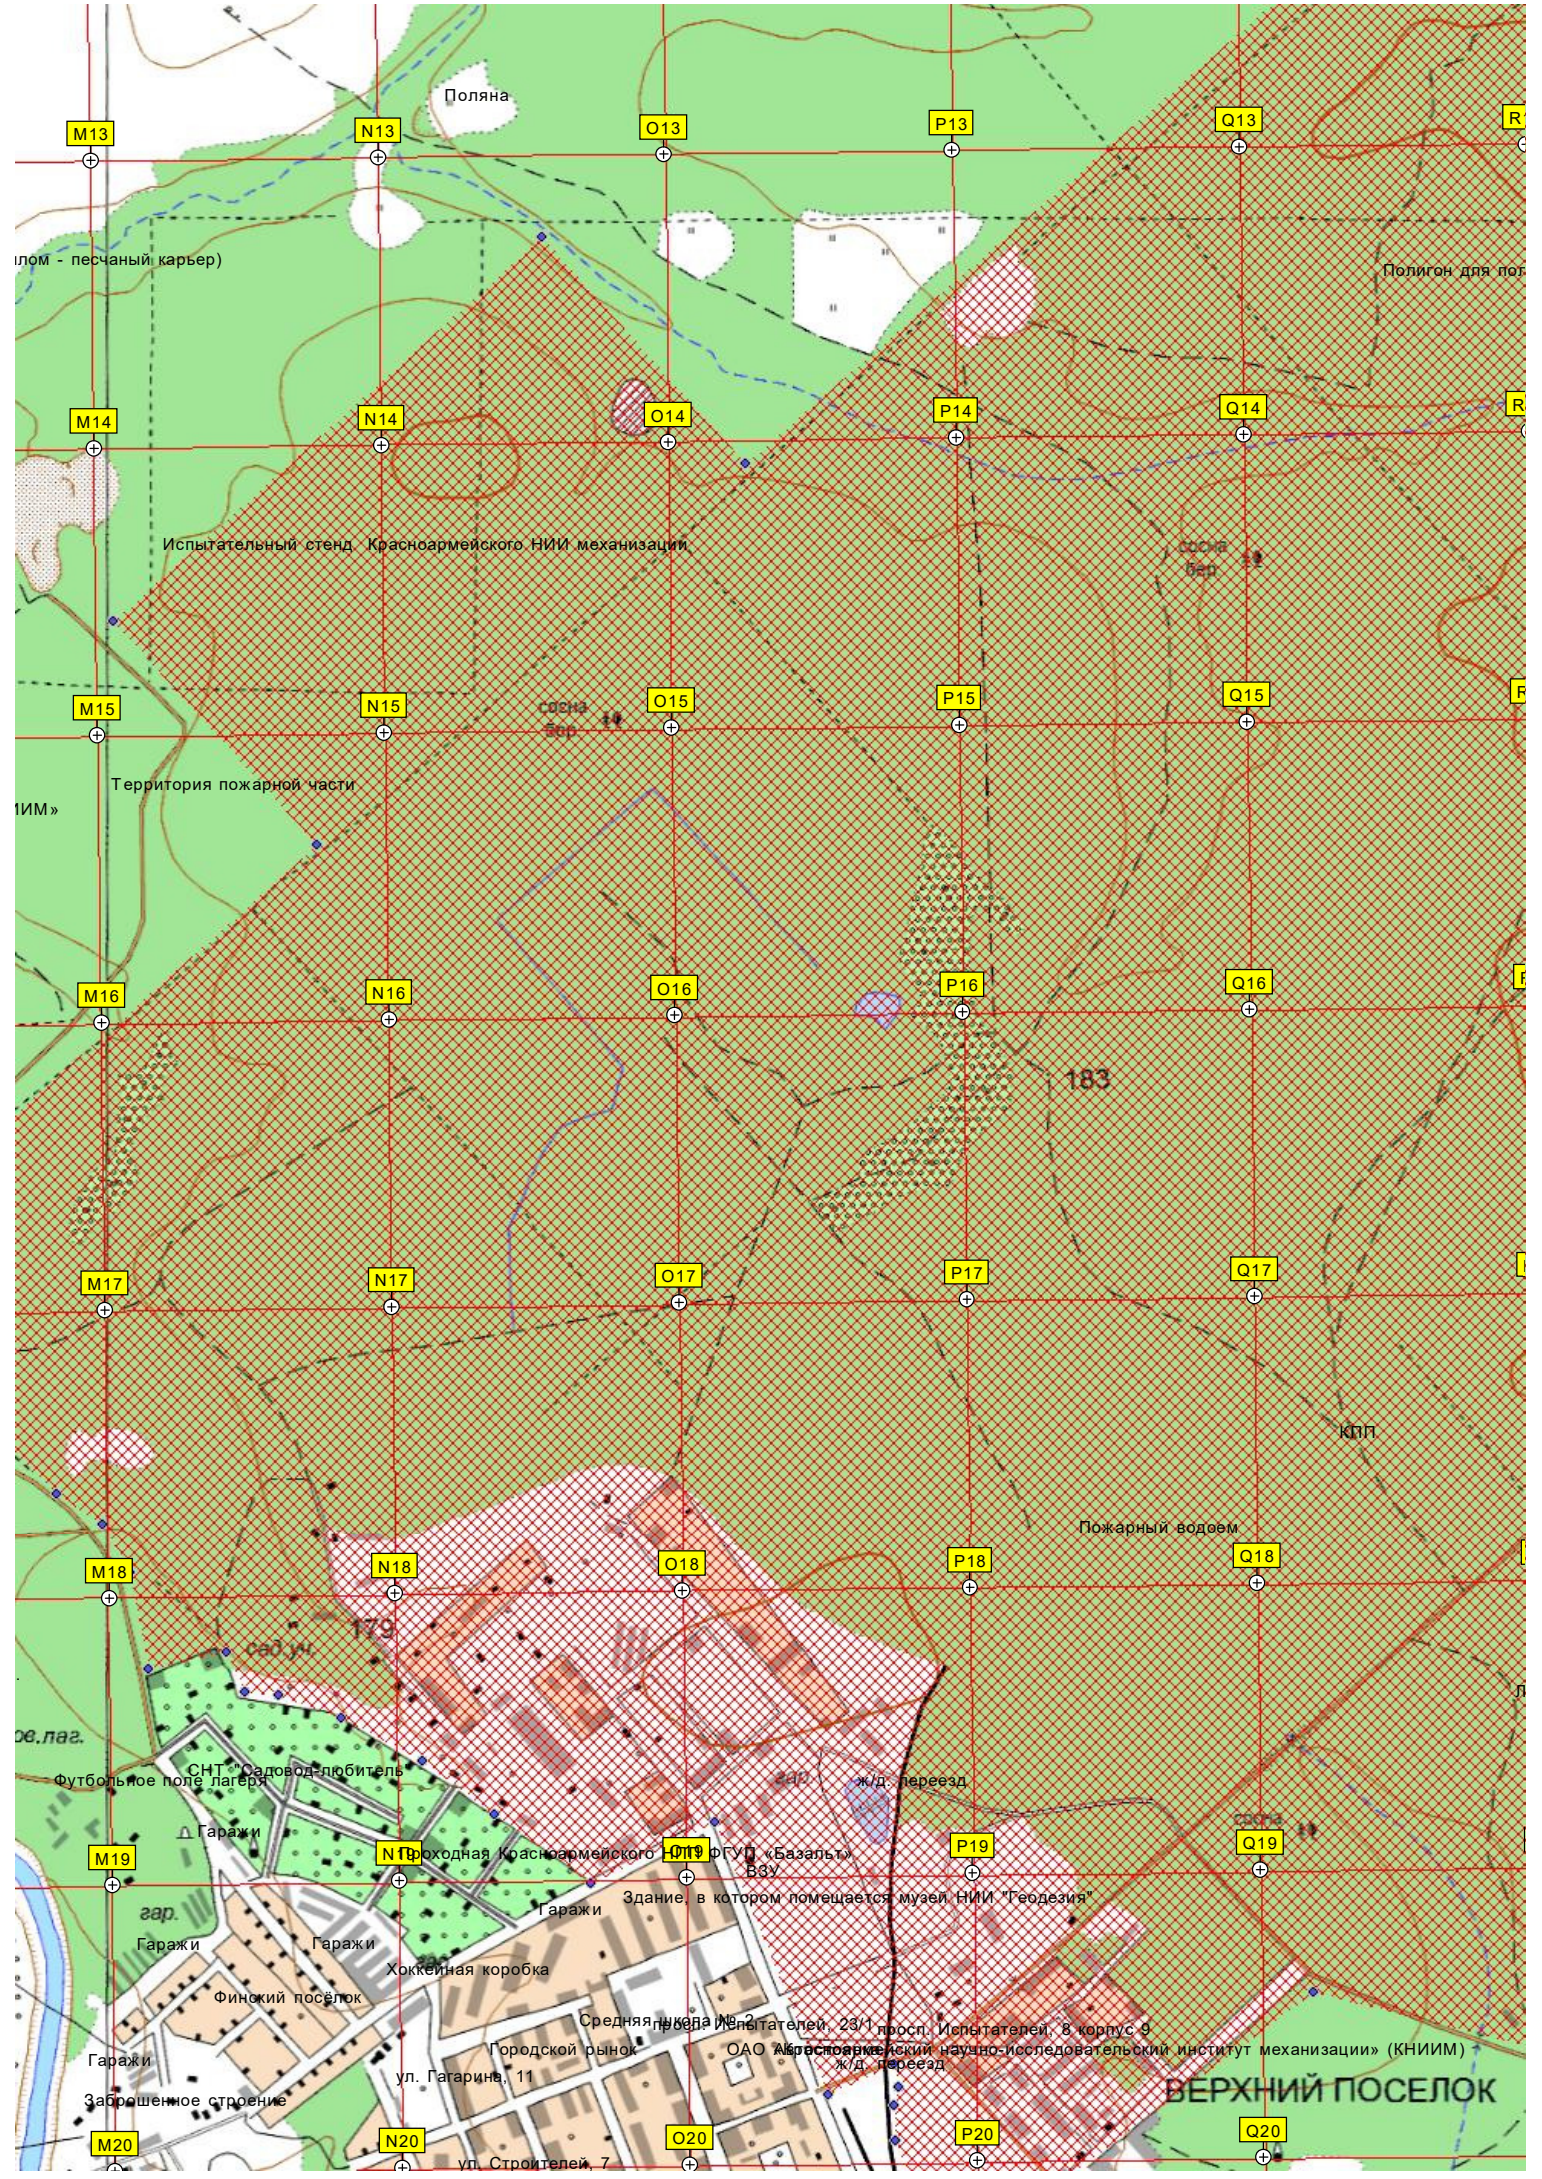

Поляна

M13

N13

O13

P13

Q13

R13

лом - песчаный карьер)

Полигон для пол

M14

N14

O14

P14

Q14

R14

Испытательный стенд Красноармейского НИИ механизации

сосна бер

M15

N15

O15

P15

Q15

R15

ИИМ»

Территория пожарной части

сосна бер

M16

N16

O16

P16

Q16

R16

183

M17

N17

O17

P17

Q17

R17

КПП

M18

N18

O18

P18

Q18

Пожарный водоем

об.лаг.

Футбольное поле лагеря

СНТ «Садовод-любитель»

ж/д. переезд

M19

N19

O19

P19

Q19

R19

Д. Гаражи

Гаражи

Гаражи

Гаражи

Гаражи

Заброшенное строение

СНТ «Садовод-любитель»

Городная Красноармейского

ФГУП «Базальт» ВЗУ

Здание, в котором помещается музей НИИ «Геодезия»

Гаражи

Гаражи

Гаражи

Гаражи

Гаражи

Хоккейная коробка

Средняя школа № 2

Городской рынок

ул. Гагарина, 11

ул. Строителей, 7

Здание, в котором помещается музей НИИ «Геодезия»

Средняя школа № 2

Городской рынок

ул. Гагарина, 11

ул. Строителей, 7

Здание, в котором помещается музей НИИ «Геодезия»

Средняя школа № 2

Городской рынок

ул. Гагарина, 11

ул. Строителей, 7

ул. Строителей, 7

ВЕРХНИЙ ПОСЕЛОК