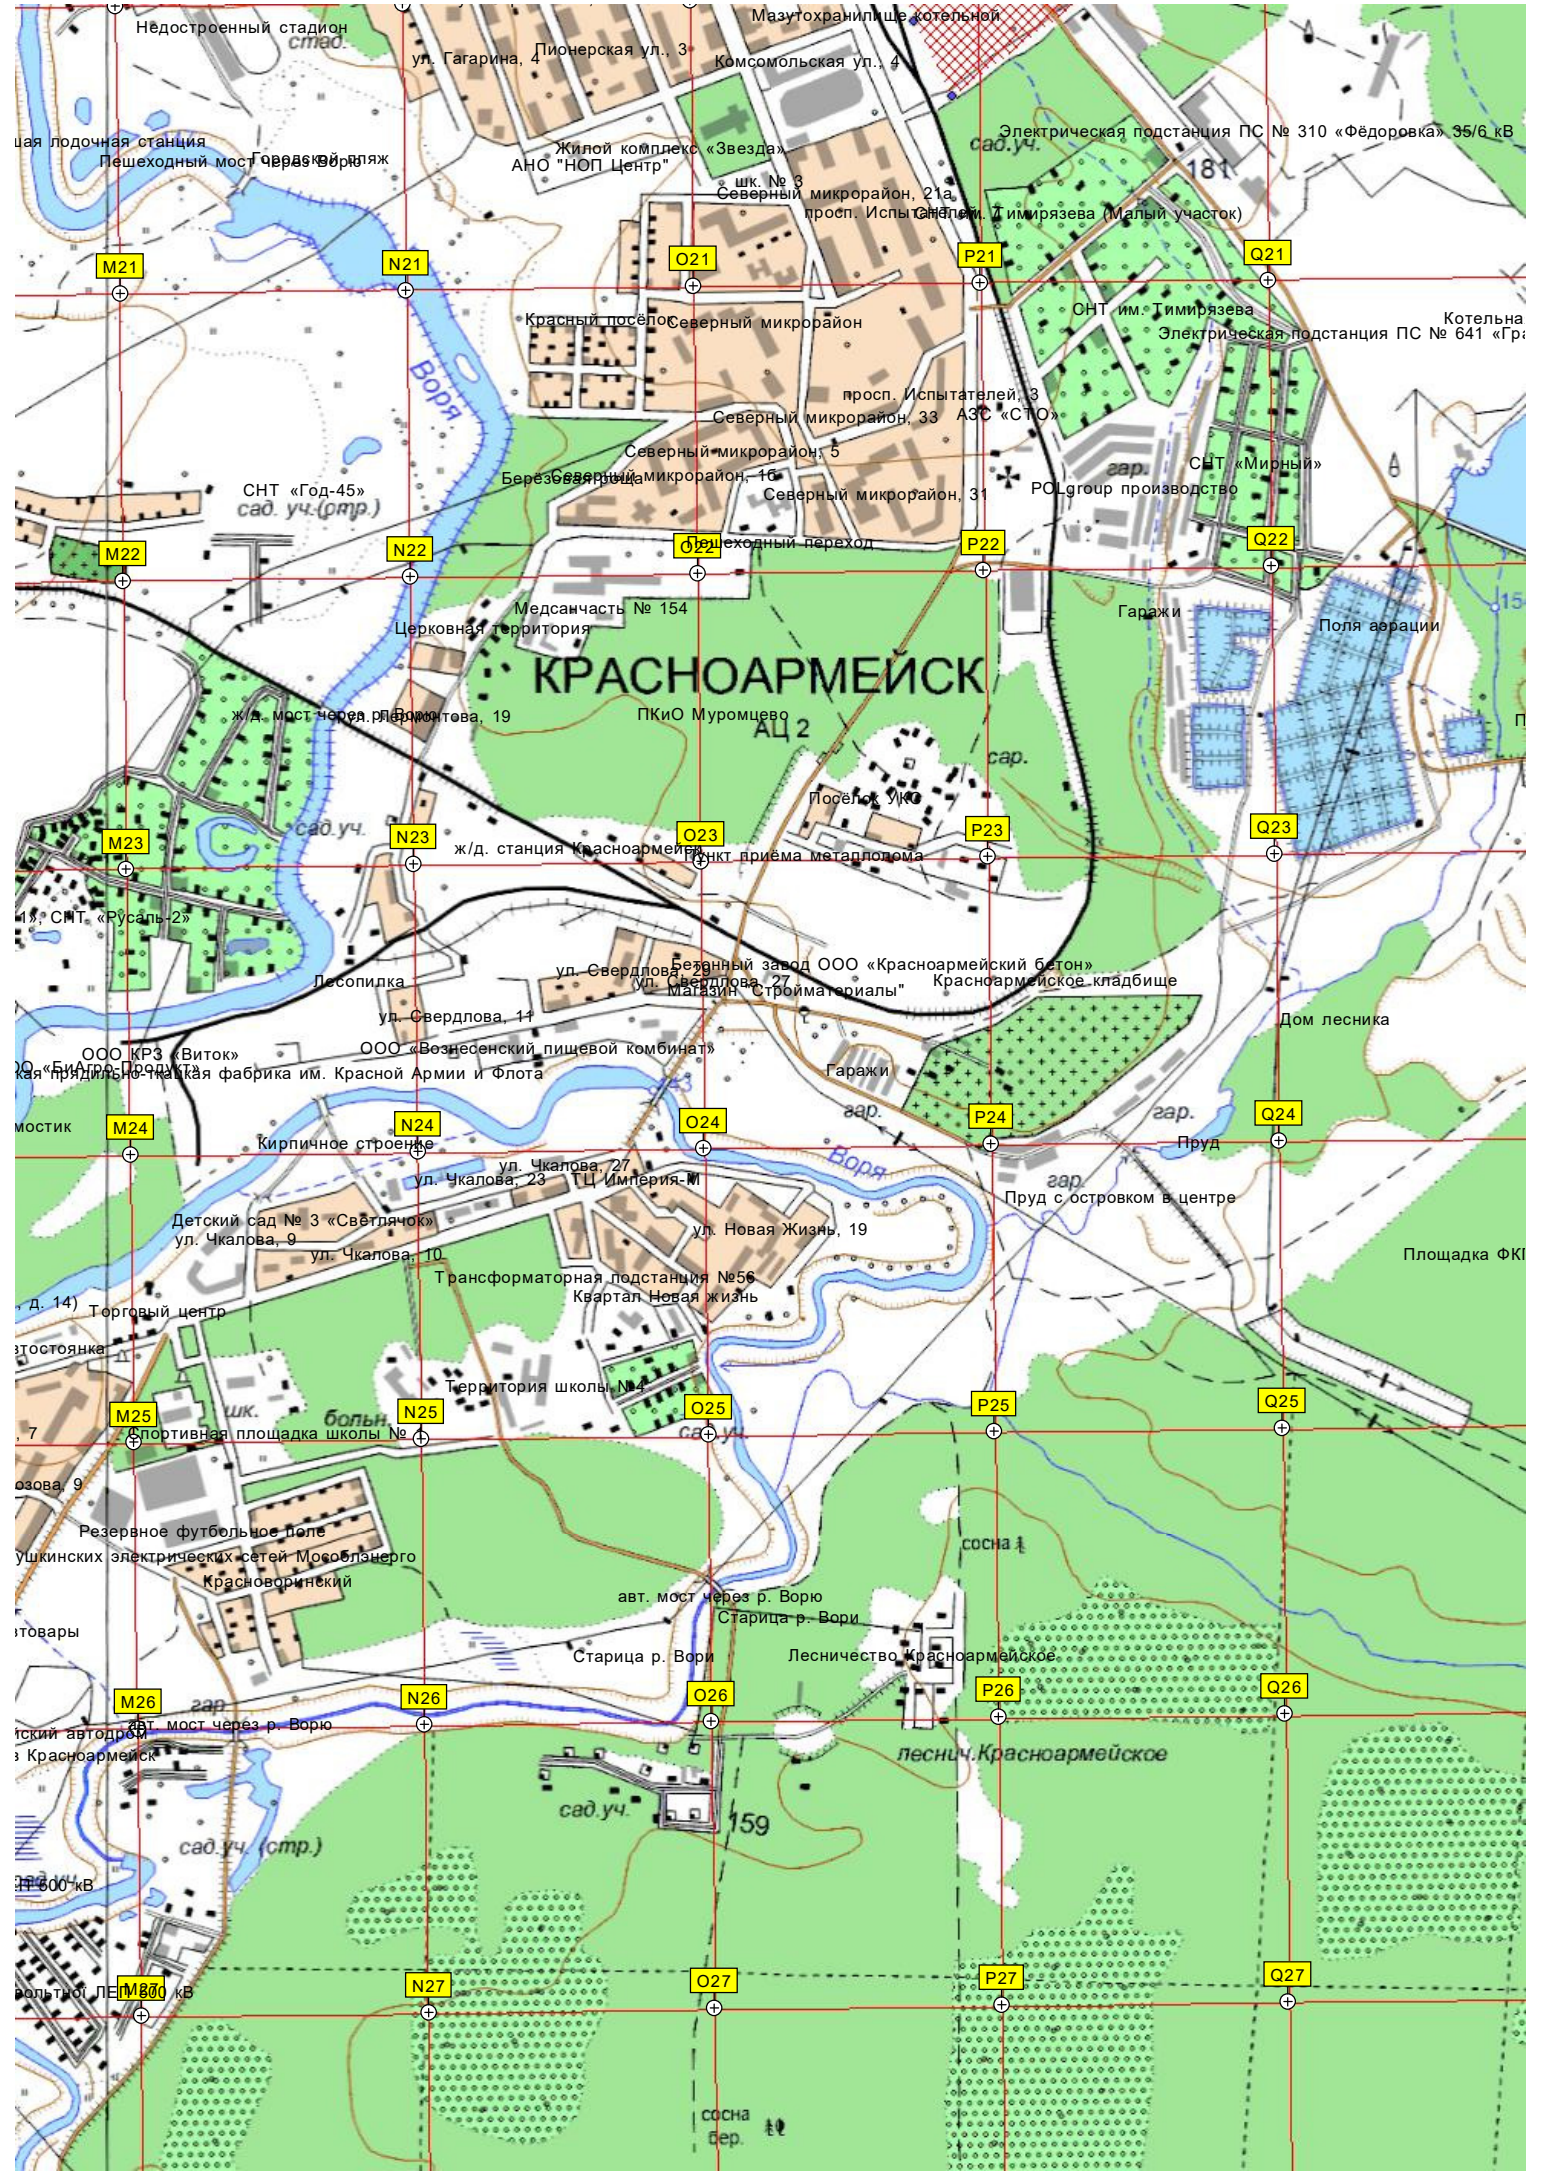

Недостроенный стадион

Мазутохранилище котельной

Подстанция Пешеходный мост

ул. Гагарина, Дионерская ул., 3

Комсомольская ул., 4

Электрическая подстанция ПС № 310 «Федоровка» 35/6 кВ

Жилой комплекс «Звезда»
АНО «НОП Центр»

шк. № 3
Северный микрорайон, 21а
просп. Испытателей

СНТ им. Тимирязева (Малый участок)

M21

N21

O21

P21

Q21

Красный посёлок Северный микрорайон

СНТ им. Тимирязева

просп. Испытателей, 3

Северный микрорайон, 33 АЗС «СТО»

Северный микрорайон, 5

Березовый микрорайон, 16

Северный микрорайон, 31

M22

N22

O22

P22

Q22

СНТ «Год-45»
сад. уч. (стр.)

Переходный переход

СНТ «Мирный»

РО «goour производство»

Медсанчасть № 154

ПКиО Муромцево

Гаражи

Поля аэрации

ж.д. мост через р. Вору

Посёлок УКО

Церковная территория

M23

N23

O23

P23

Q23

сад. уч.

ж/д станция Красноармейская

Пункт приема металлолома

СНТ «Русаль-2»

Безымянный завод ООО «Красноармейский бетон»

Магазин «Стройматериалы»

Красноармейское кладбище

ООО КРЗ «Виток»

ООО «Вознесенский пищевой комбинат»

ул. Свердлова

Гаражи

Дом лесника

мостик

Лесопилка

ул. Свердлова, 11

ул. Свердлова, 14

Гаражи

Пруд

M24

N24

O24

P24

Q24

ул. Свердлова, 27

ул. Чкалова, 23

ул. Чкалова, 27

Гаражи

Пруд с островком в центре

Детский сад № 3 «Светлячок»
ул. Чкалова, 9

ул. Чкалова, 10

ул. Новая Жизнь, 19

Площадка ФК

Торговый центр

Трансформаторная подстанция №56

Квартал Новая жизнь

Пруд

Площадка ФК

Спортивная площадка школы № 7

Территория школы № 4

Сад. уч.

Пруд

Площадка ФК

M25

N25

O25

P25

Q25

Резервное футбольное поле

ул. Чкалова, 9

ул. Чкалова, 10

Пруд

Площадка ФК

ул. Чкалова, 9

ул. Чкалова, 10

ул. Чкалова, 10

Пруд

Площадка ФК

Резервное футбольное поле

ул. Чкалова, 9

ул. Чкалова, 10

Пруд

Площадка ФК

ул. Чкалова, 9

ул. Чкалова, 10

ул. Чкалова, 10

Пруд

Площадка ФК

ул. Чкалова, 9

ул. Чкалова, 10

ул. Чкалова, 10

Пруд

Площадка ФК

ул. Чкалова, 9

ул. Чкалова, 10

ул. Чкалова, 10

Пруд

Площадка ФК

ул. Чкалова, 9

ул. Чкалова, 10

ул. Чкалова, 10

Пруд

Площадка ФК

ул. Чкалова, 9

ул. Чкалова, 10

ул. Чкалова, 10

Пруд

Площадка ФК