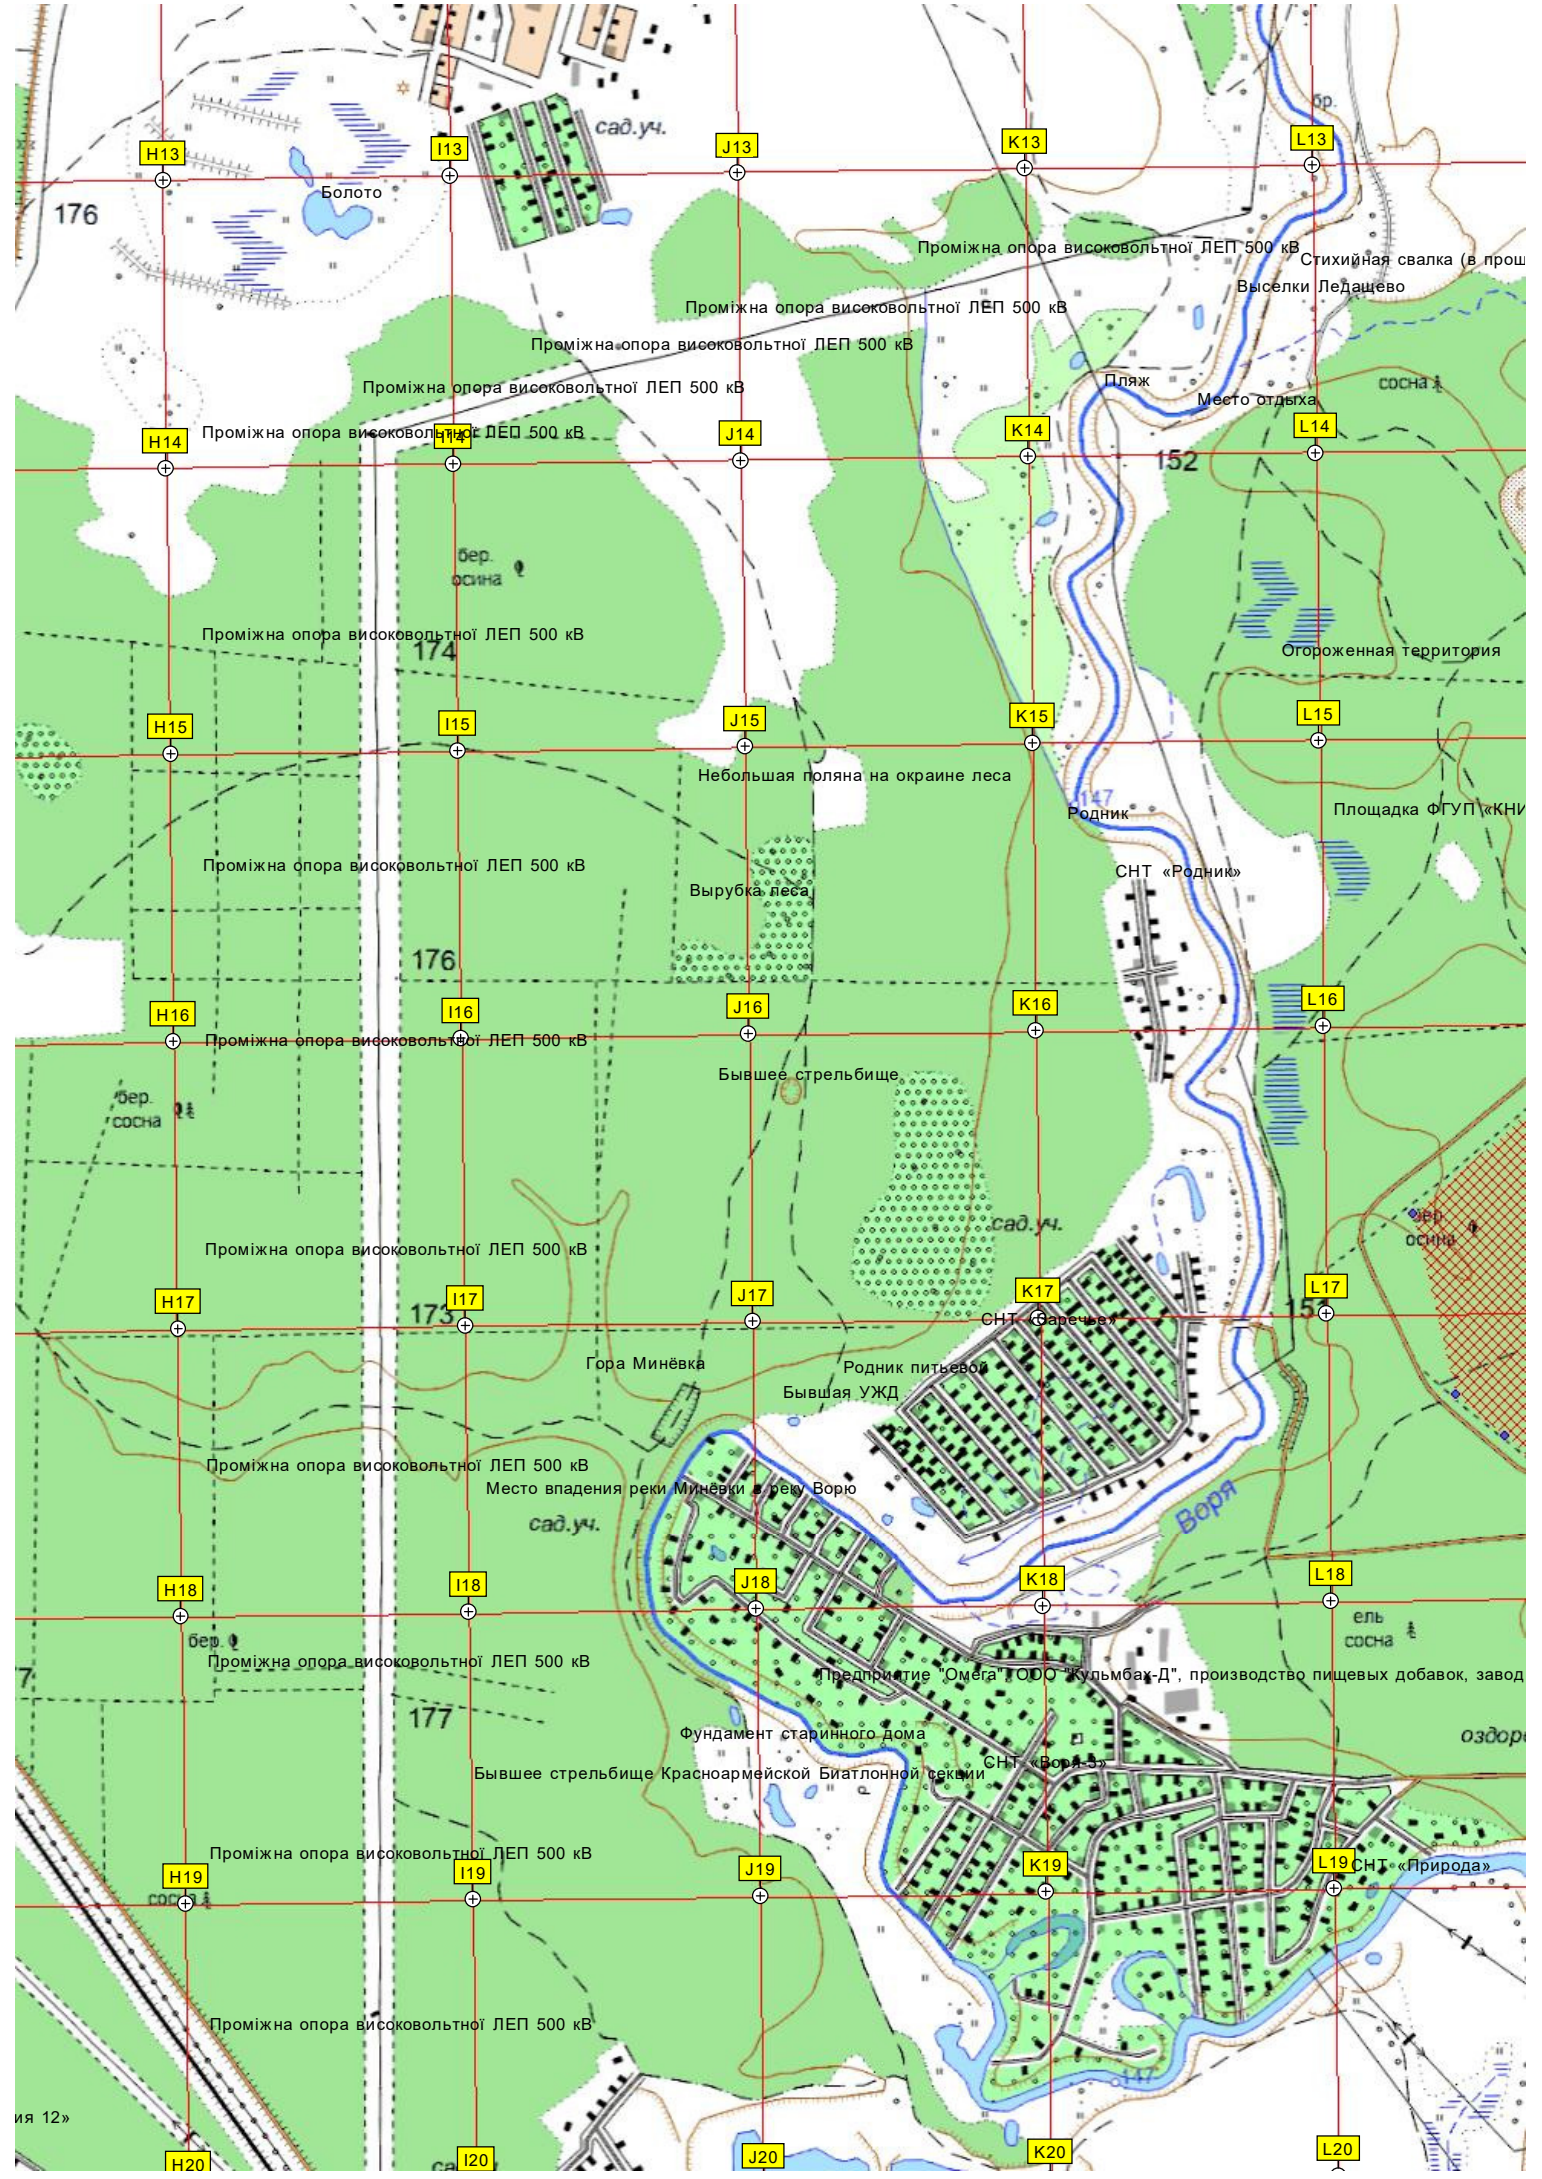

Q12

R12

Молочно-товарная ферма Водонапорная башня

бер. ель Пупки

Конечная ст. «Михайловское»

Поляна

M13

N13