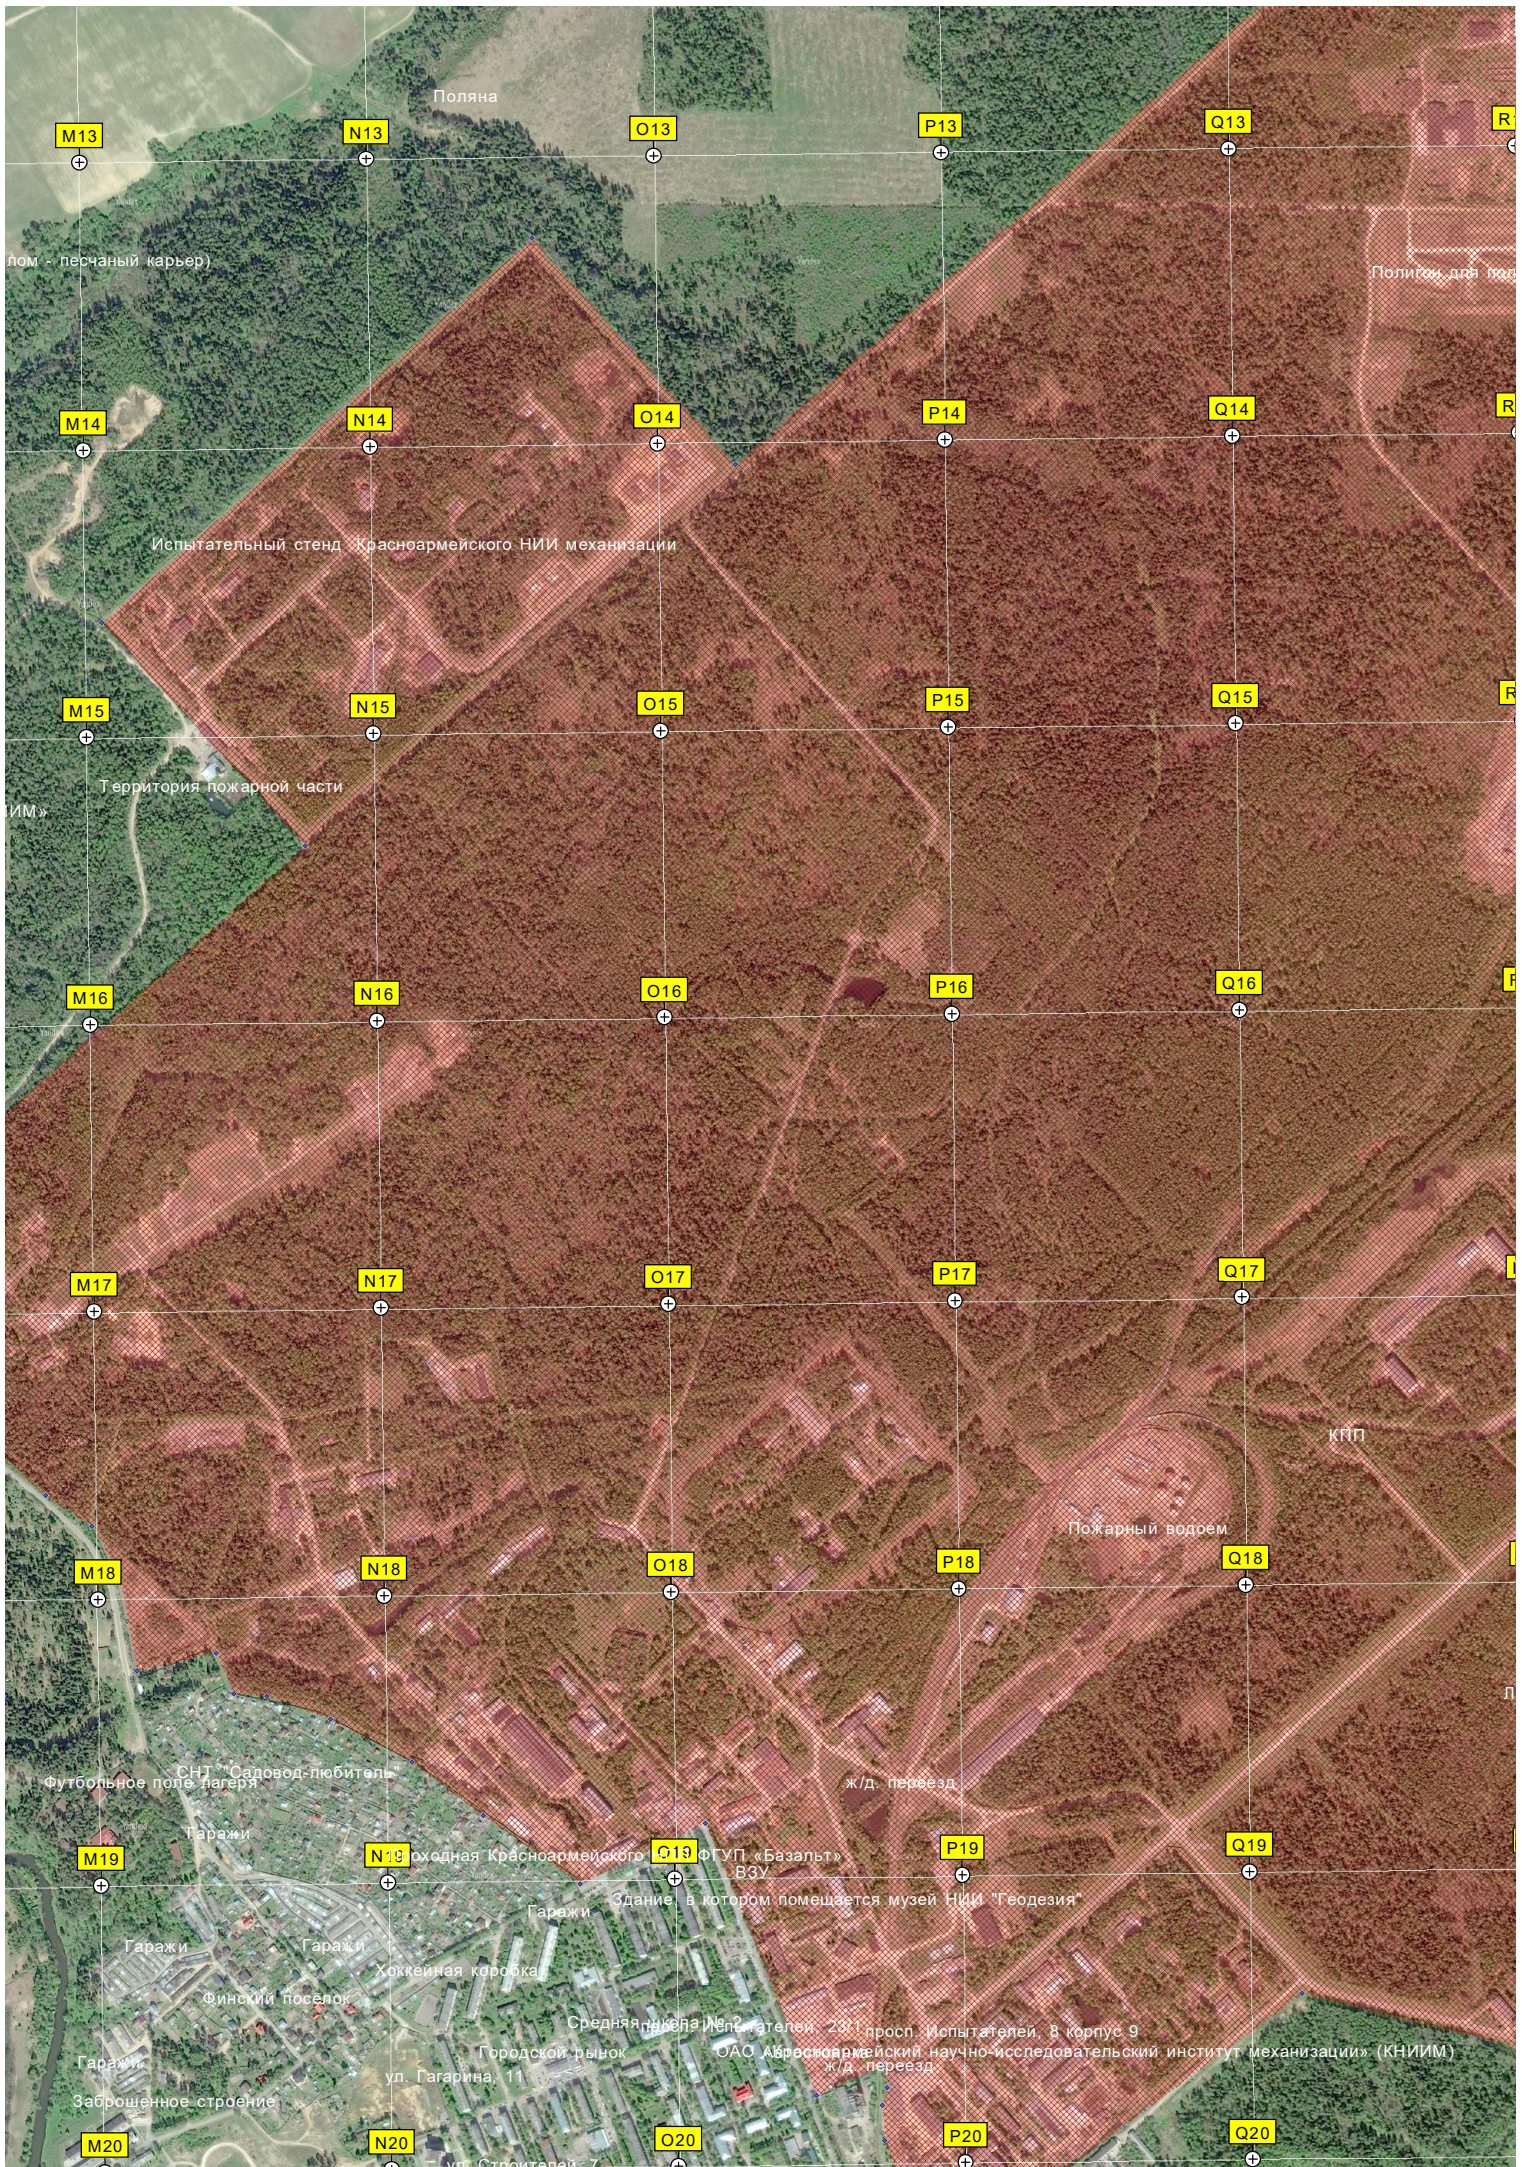

227000

226500

226000

225500

225000

224500

224000

Село «Спас-Торбеево»  
Бывший пионерский лагерь «Рассвет»

Кладбище

Спас-Торбеево

Могильник

Поляна

M13

N13

O13

P13

СНТ "Садовод-любитель"

ж/д. перевоз

M19

N19

O19

P19

Q19

R19