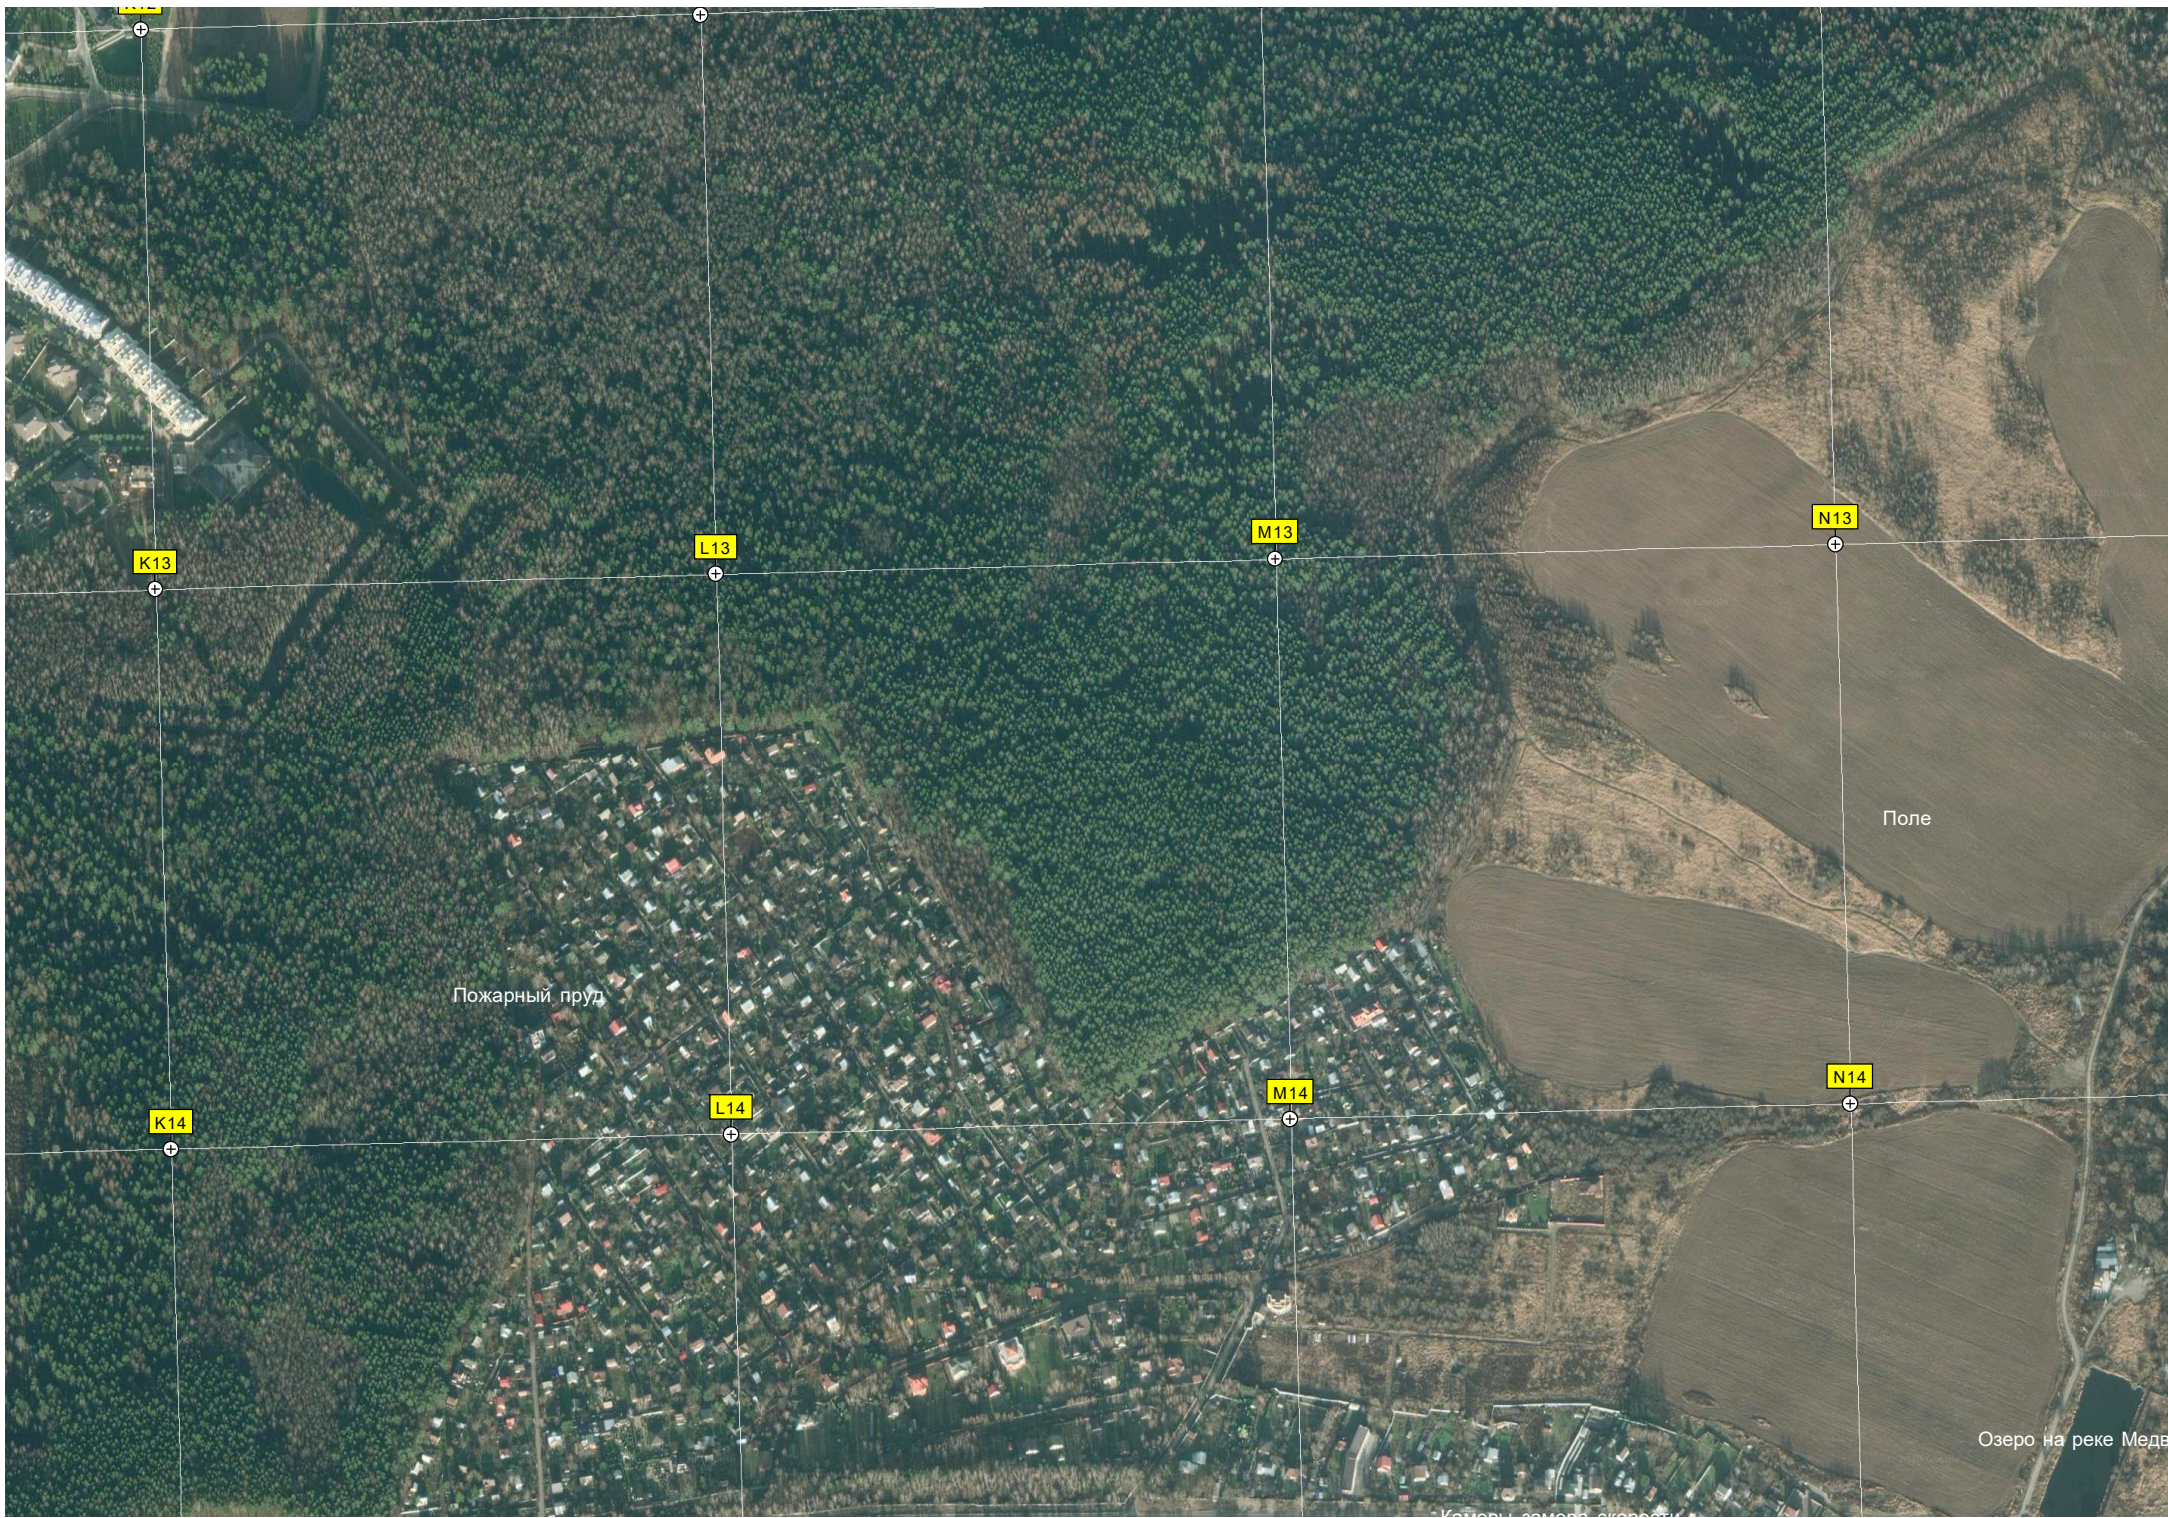

K13

L13

M13

N13

Поле

Пожарный пруд

K14

L14

M14

N14

Озеро на реке Медв

Камеры видеонаблюдения