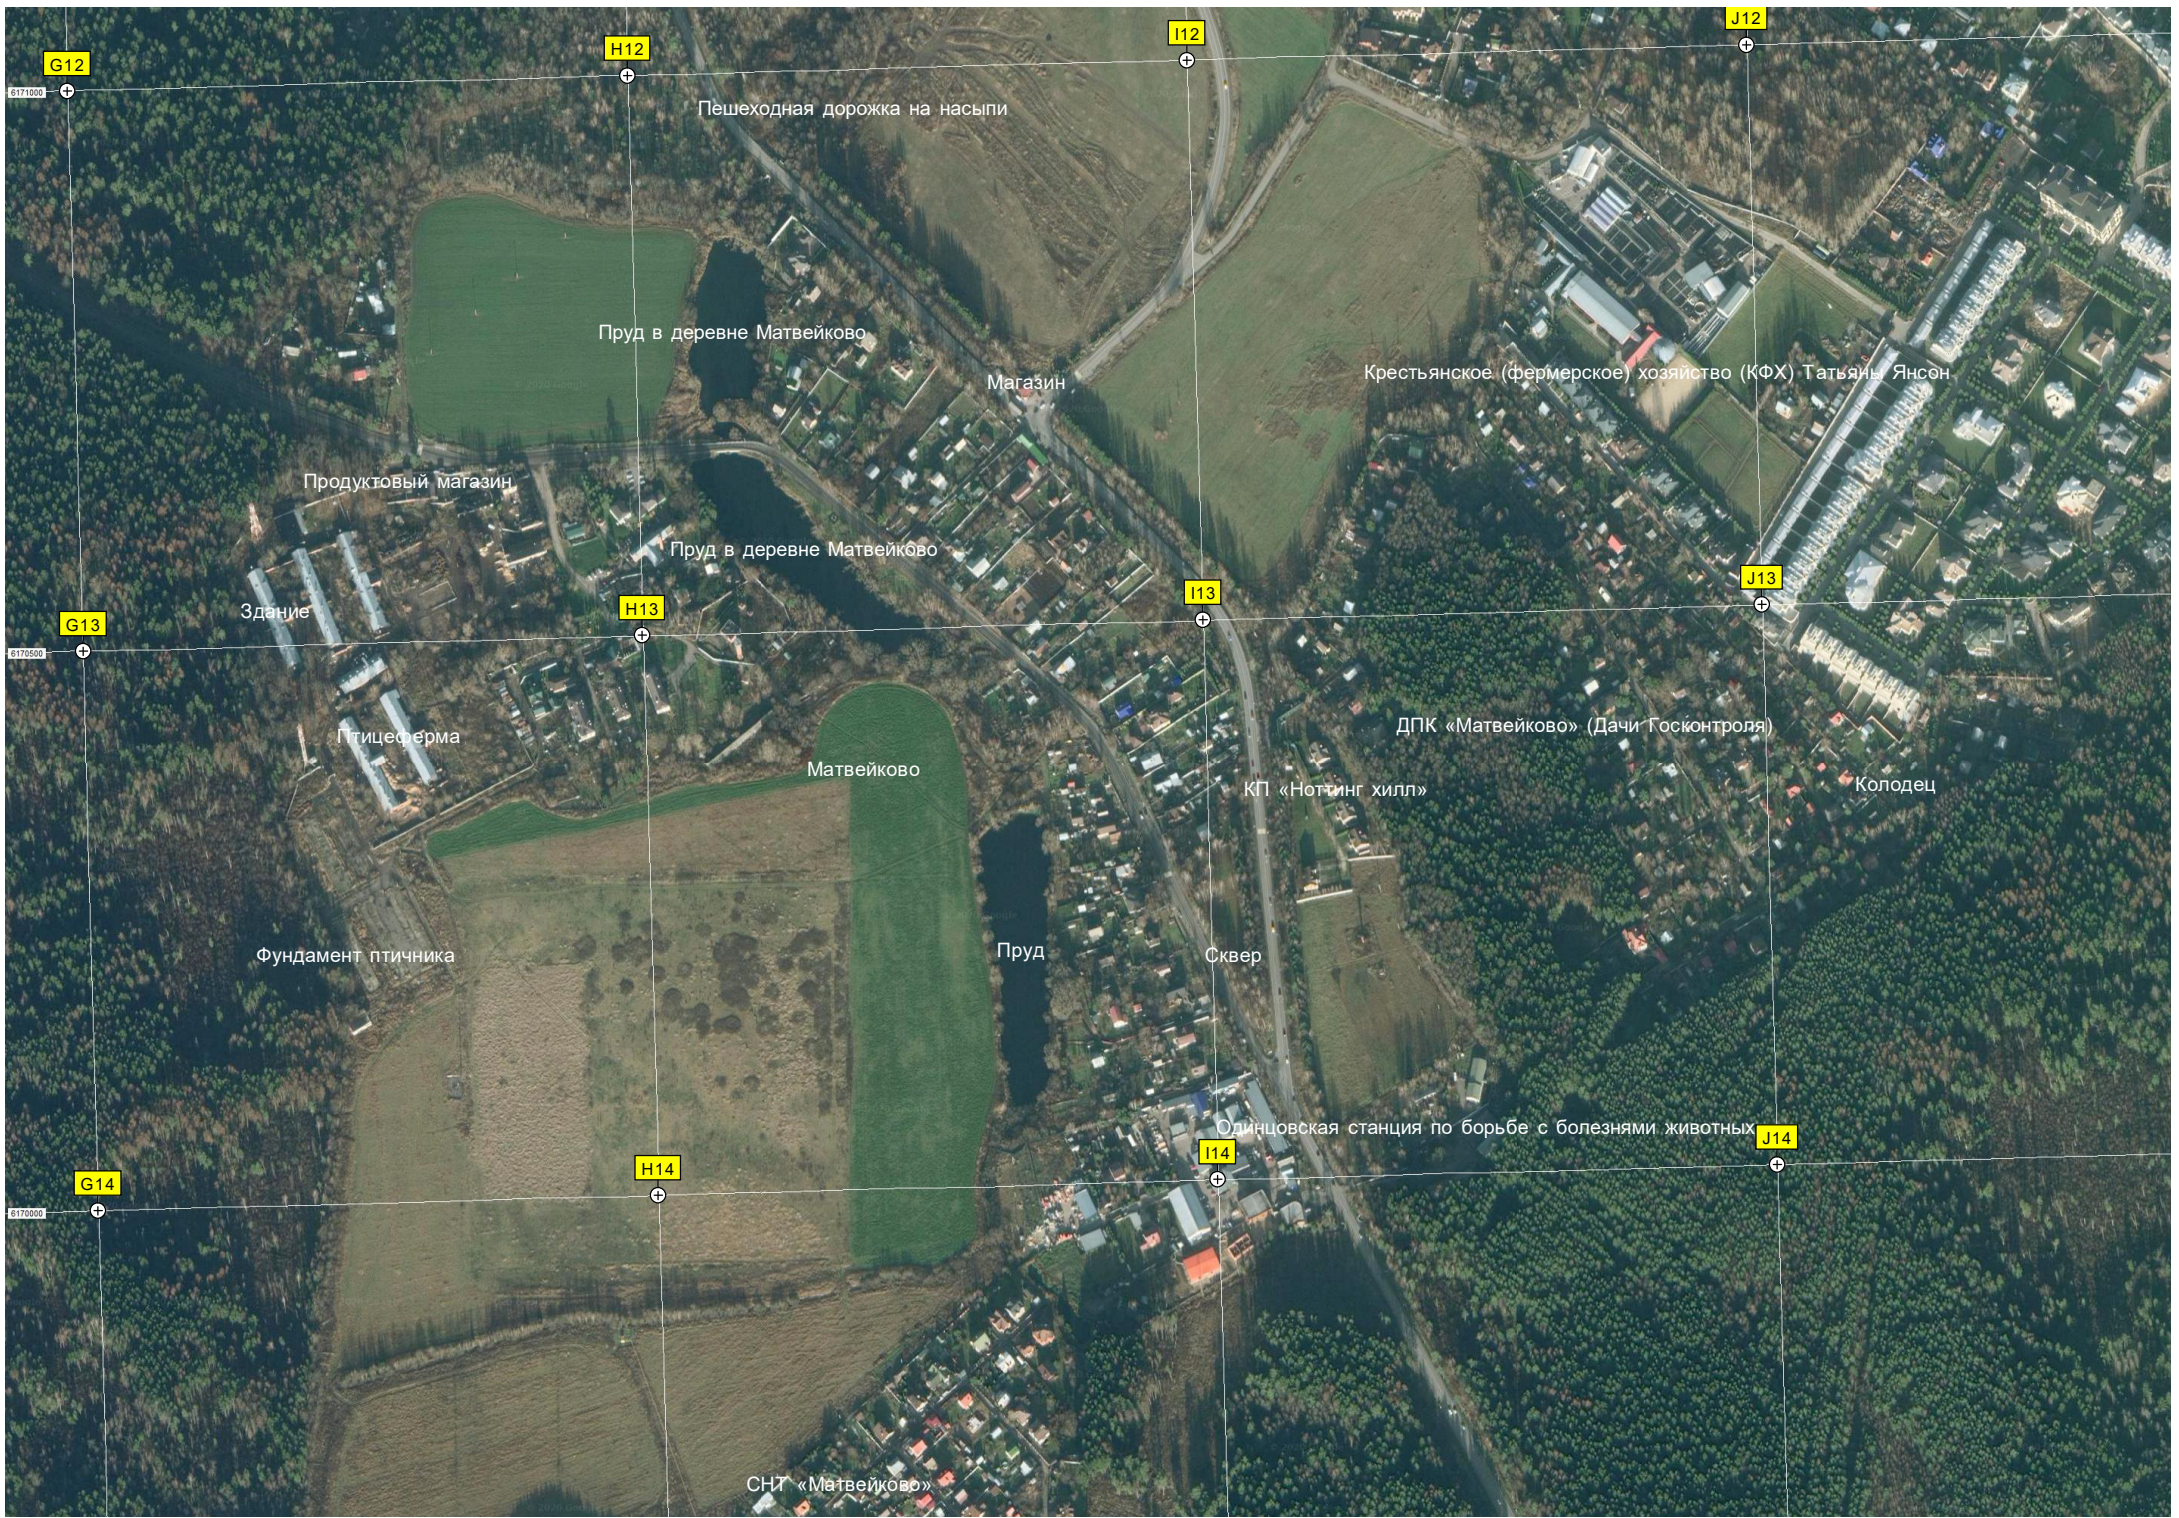

G12

H12

I12

J12

Пешеходная дорожка на насыпи

Пруд в деревне Матвейково

Магазин

Крестьянское (фермерское) хозяйство (КФХ) Татьяны Янсон