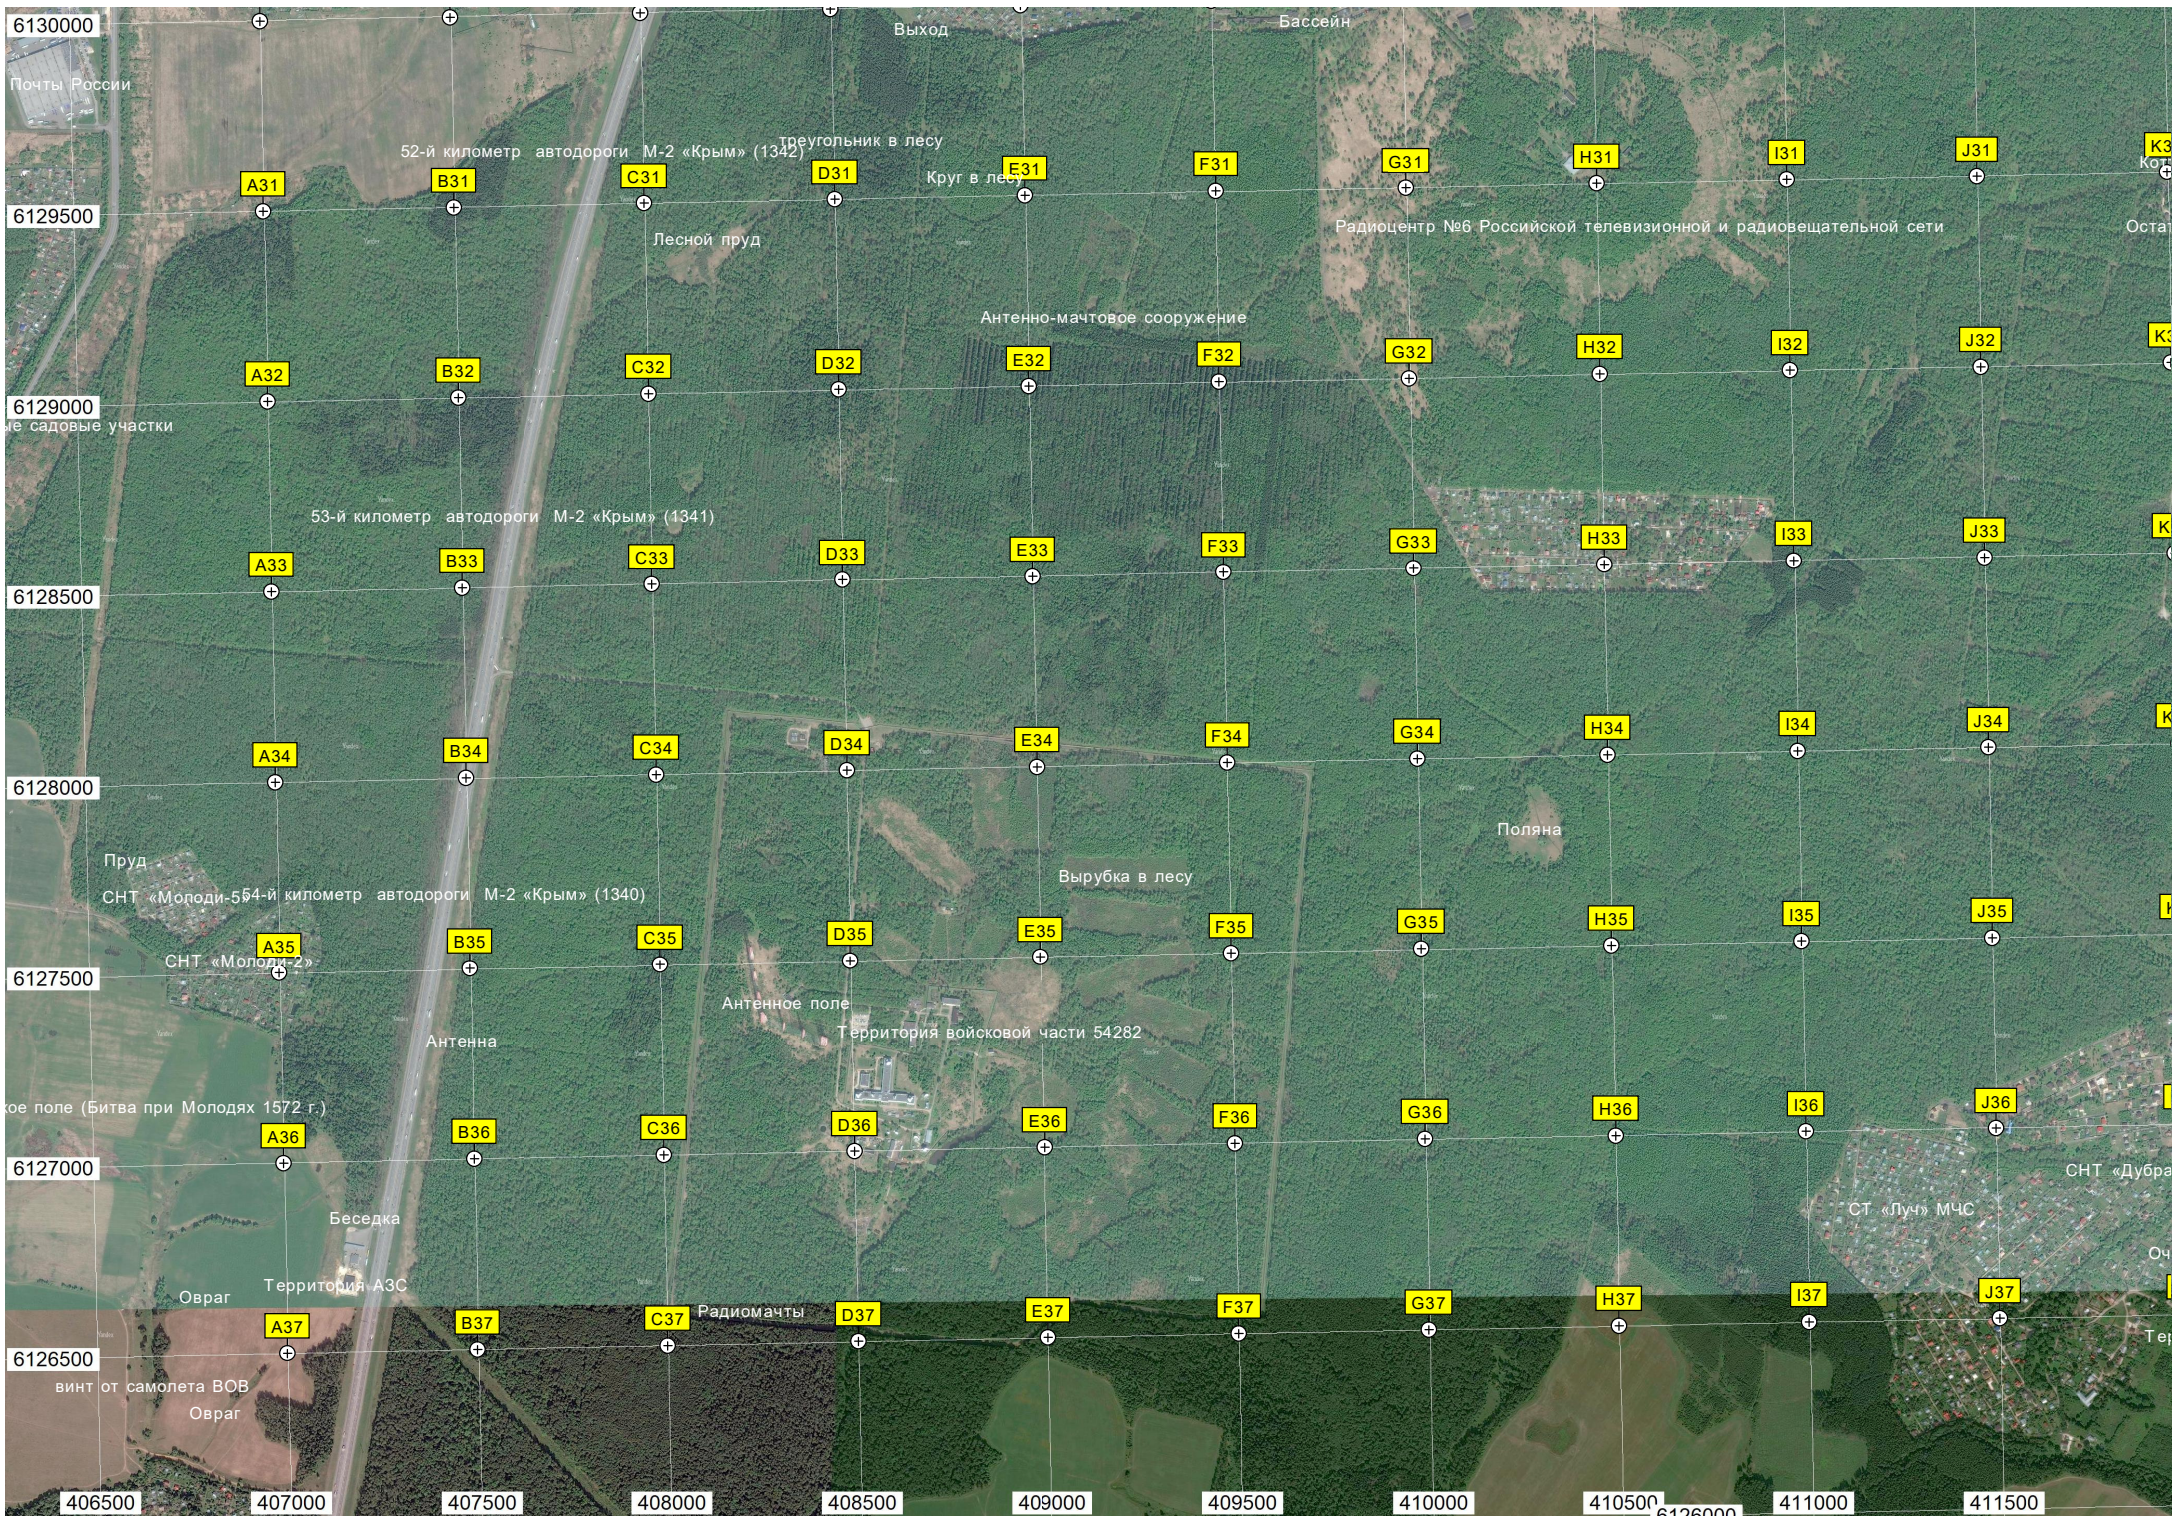

6130000

6129500

6129000

6128500

6128000

6127500

6127000

6126500

406500

407000

407500

408000

408500

409000

409500

410000

410500

411000

411500

Почты России

52-й километр автодороги М-2 «Крым» (1342)

53-й километр автодороги М-2 «Крым» (1341)

54-й километр автодороги М-2 «Крым» (1340)

Антенно-мачтовое сооружение

Антенное поле

Территория войсковой части 54282

Радиомачты

Радиоцентр №6 Российской телевизионной и радиовещательной сети

Пруд

Лесной пруд

Круг в лесу

Треугольник в лесу

Поляна

Вырубка в лесу

Беседка

Овраг

Территория АЗС

вент от самолета ВОВ
Овраг

СНТ «Дубра»

СТ «Луч» МЧС

Тер