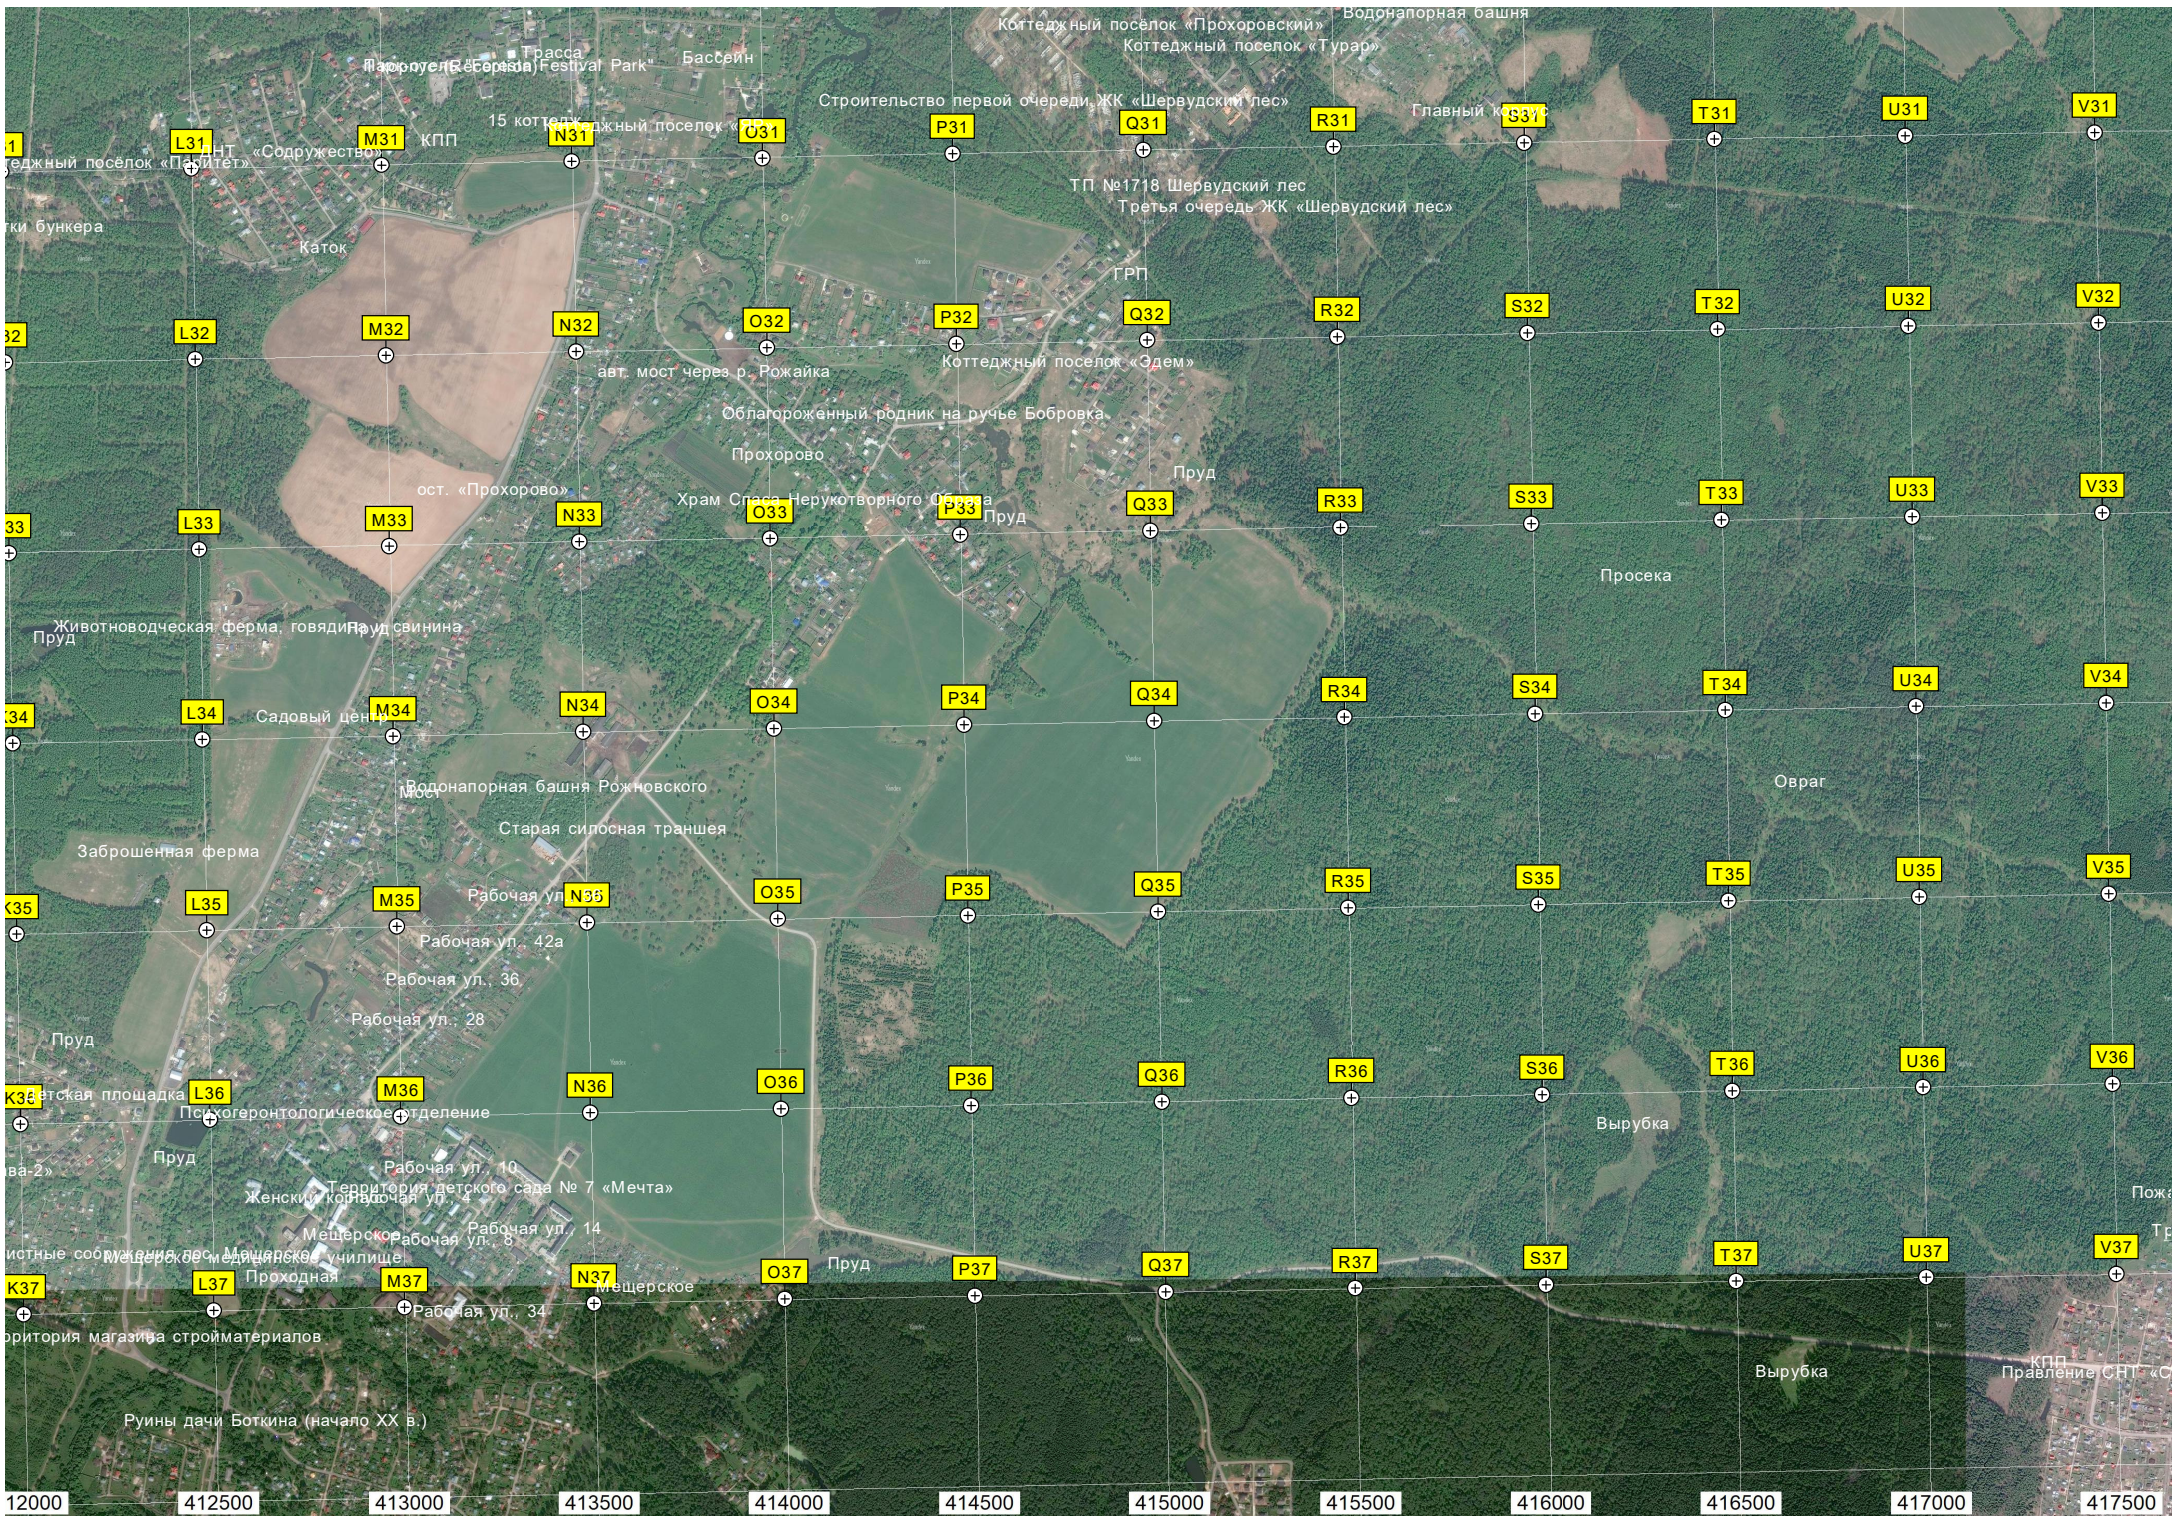

12000 412500 413000 413500 414000 414500 415000 415500 416000 416500 417000 417500