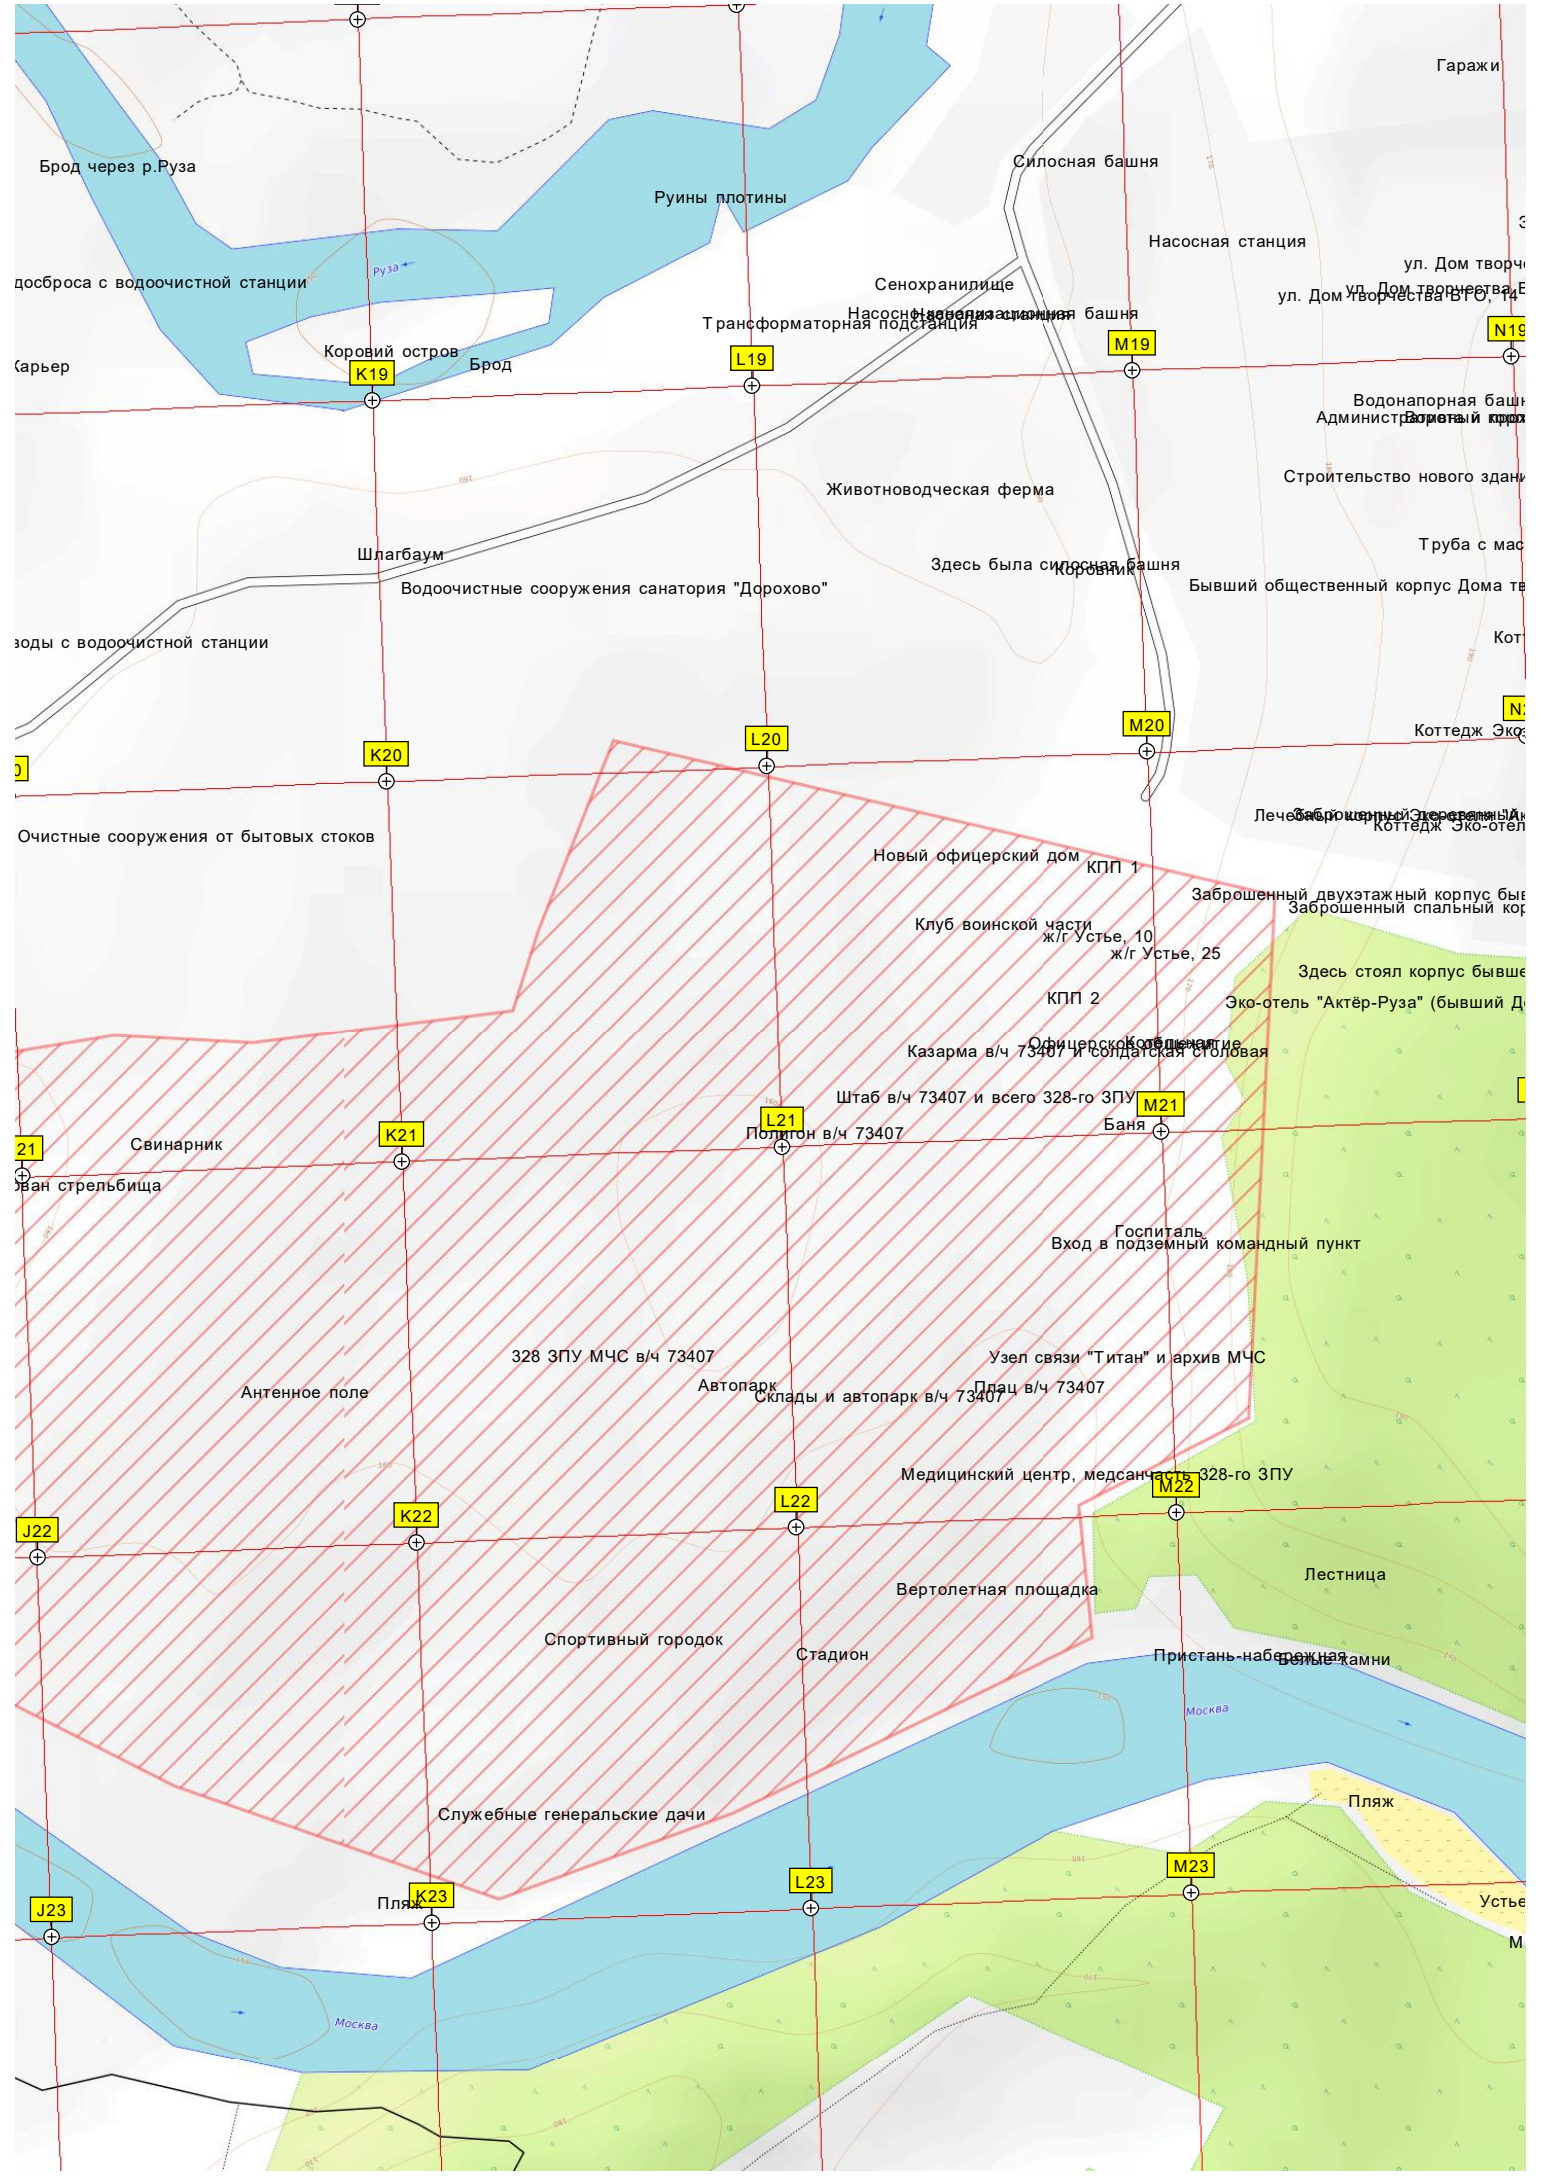

Засыпанный мусором котлован

Забор

Ручей во

К

Сброс

J

ул. Дом творчества ВТО, 5

Заброшенная железная коробка