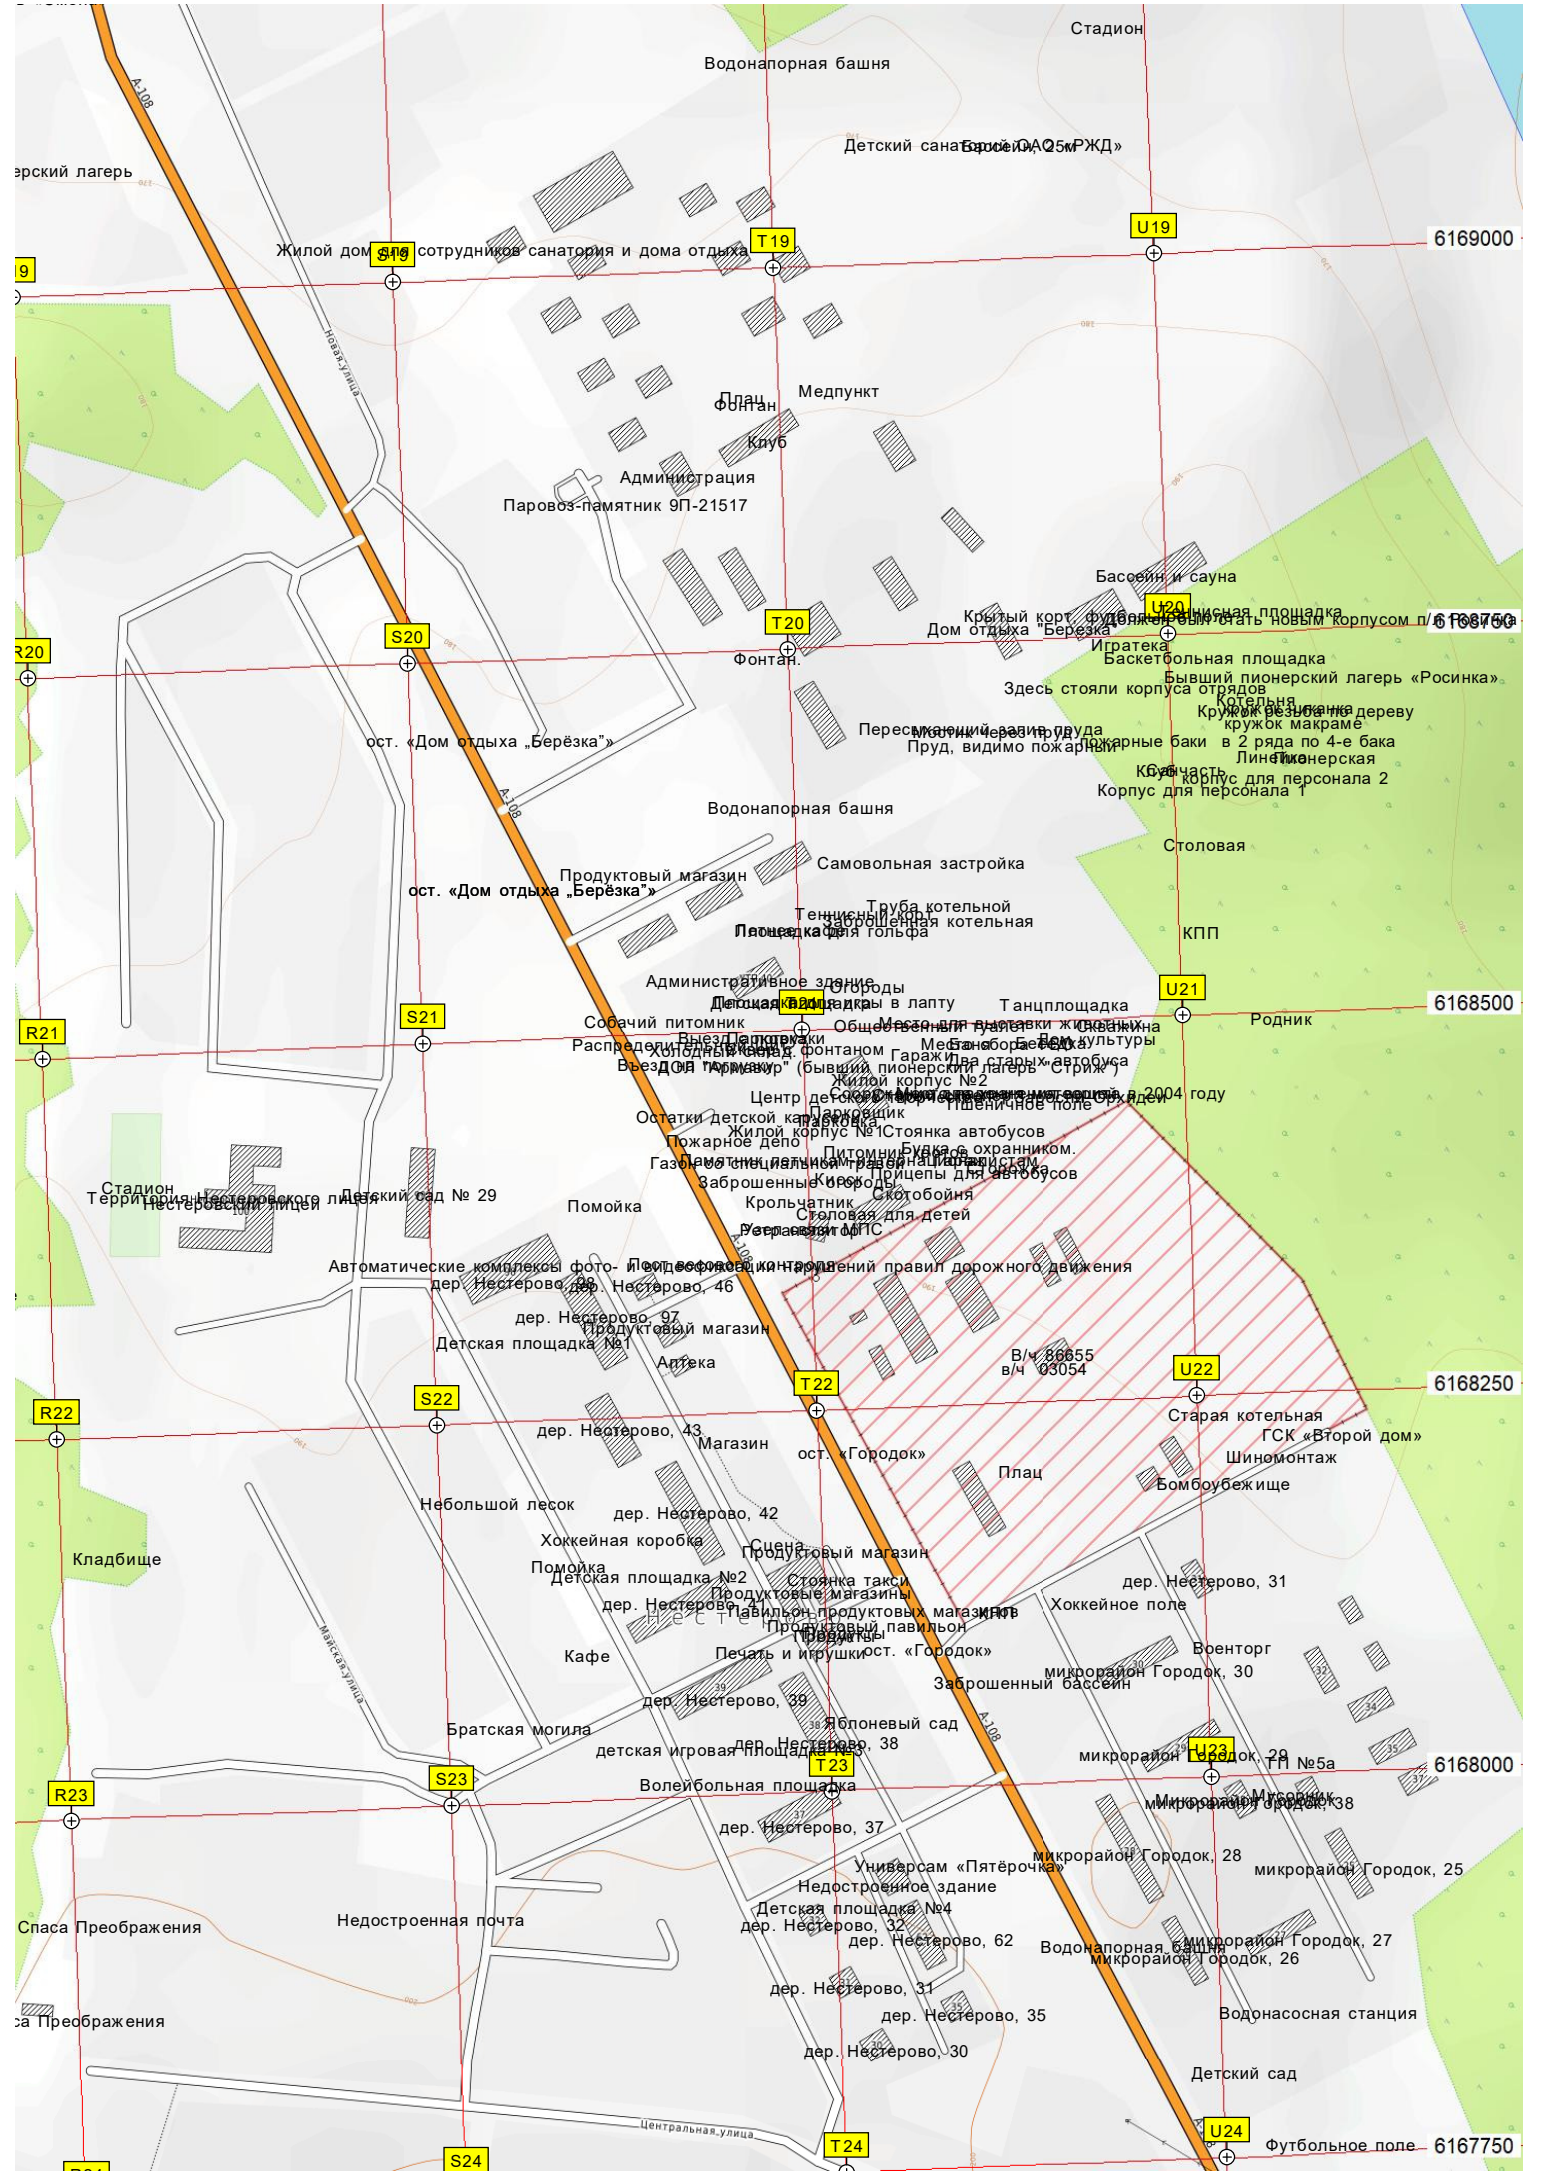

Жилой дом сотрудников санатория и дома отдыха

T19

U19

6169000

R20

S20

T20

U20

6168750

R20

S21

T21

U21

6168500

R21

S22

T22

U22

6168250

R22

S23

T23

U23

6168000

R23

S24

T24

U24

6167750

R24