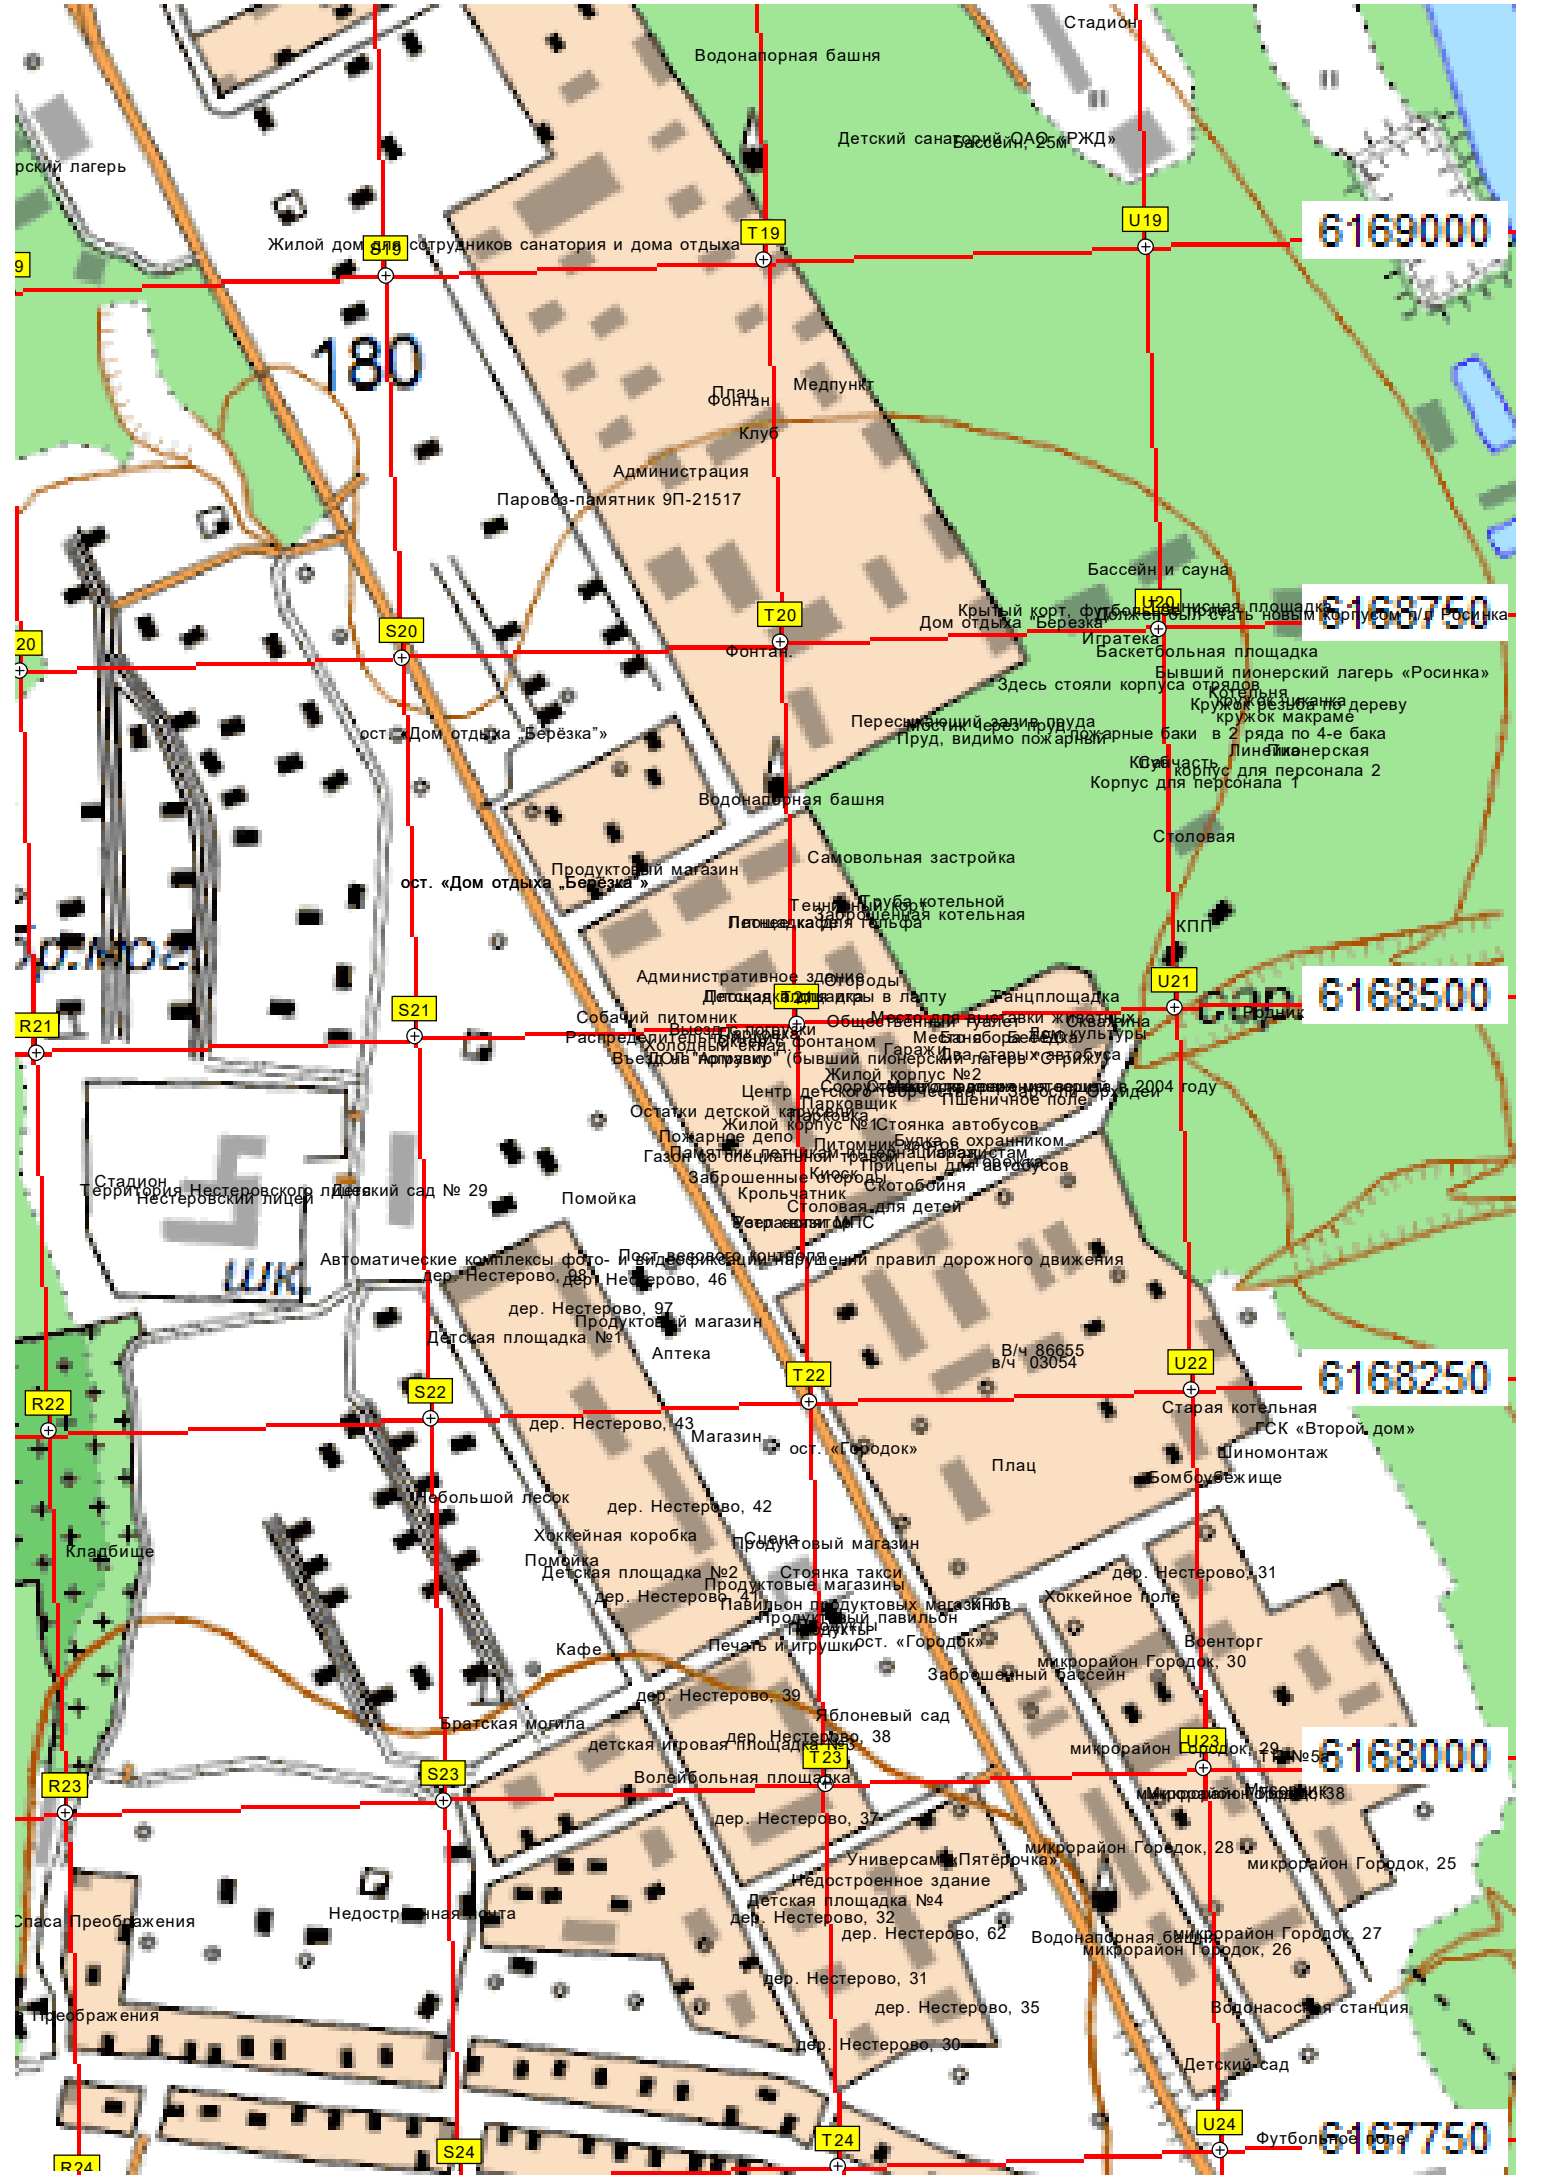

6169000

6168750

6168500

6168250

6168000

6167750

180

9

20

R21

R22

R23

R24

S19

S20

S21

S22

S23

S24

T19

T20

T21

T22

T23

T24

U19

U20

U21

U22

U23

U24

Жилой дом сотрудников санатория и дома отдыха

Водонапорная башня

Детский санаторий «ОАФ «РЖД»

Стадион

Российский лагерь

Паровоз-памятник 9П-21517

Площадь Фонтан
Клуб
Администрация

Бассейн и сауна

Крытый спорт. комплекс «Берёзка»
Дом отдыха «Берёзка»
Игротека

ост. «Дом отдыха «Берёзка»

Пересечение с ул. Гайдара
Пруд, видимо пожарный
Здесь стояли корпуса отрядов
Бывший пионерский лагерь «Росинка»
Кружок резьбы по дереву
Кружок макраме
Линейно-пионерская часть
Корпус для персонала 2
Корпус для персонала 1

Водонапорная башня

Продуктовый магазин

Самовольная застройка
Теплопункт котельной
Площадка для футболки

Столовая

КПП

Административное здание
Детская площадка
Игровая площадка

Танцплощадка

Собачий питомник
Распределительная коробка
Холодильная камера
Въездная арка

Жилой корпус №2
Жилой корпус №1
Остатки детской площадки
Жилой корпус №1
Питомник
Газовый котёл
Заброшенные котельные

Стадион «Нестеровский лицей»
Территория Нестеровского лицея

Помойка

Остатки детской площадки
Жилой корпус №1
Питомник
Газовый котёл
Заброшенные котельные

Источники автобусов
Питомник
Правила для автобусов
Крольчатник
Скотобойня
Столовая для детей
Узел связи АТС

Автоматические комплексы фото- и видеосъёмки
дер. Нестерово, 46
дер. Нестерово, 97
Продуктовый магазин
Детская площадка №1

Последствия нарушения правил дорожного движения
дер. Нестерово, 46
дер. Нестерово, 97
Продуктовый магазин
Детская площадка №1

В/ч 86655
в/ч 03054

дер. Нестерово, 43

Магазин

Старая котельная

ГСК «Второй дом»
Синтомонтаж
Бомбоубежище

дер. Нестерово, 42

Площадь

Бомбоубежище

дер. Нестерово, 41

Хоккейное поле

дер. Нестерово, 31

дер. Нестерово, 39

Кафе
Печать и игрушки
дер. Нестерово, 39

Военторг

дер. Нестерово, 30

Братская могила

дер. Нестерово, 38

Заброшенный бассейн

дер. Нестерово, 30

дер. Нестерово, 37

Заброшенный бассейн

дер. Нестерово, 29

дер. Нестерово, 35

дер. Нестерово, 35

Заброшенный бассейн

дер. Нестерово, 28

дер. Нестерово, 31

дер. Нестерово, 31

Заброшенный бассейн

дер. Нестерово, 27

дер. Нестерово, 30

дер. Нестерово, 30

Заброшенный бассейн

дер. Нестерово, 26

дер. Нестерово, 30

дер. Нестерово, 30

Заброшенный бассейн

дер. Нестерово, 25

дер. Нестерово, 30

дер. Нестерово, 30

Заброшенный бассейн

дер. Нестерово, 25

дер. Нестерово, 30

дер. Нестерово, 30

Заброшенный бассейн

дер. Нестерово, 25

Футбольное поле

Спаса Преображения

Преображения

Преображения

Преображения