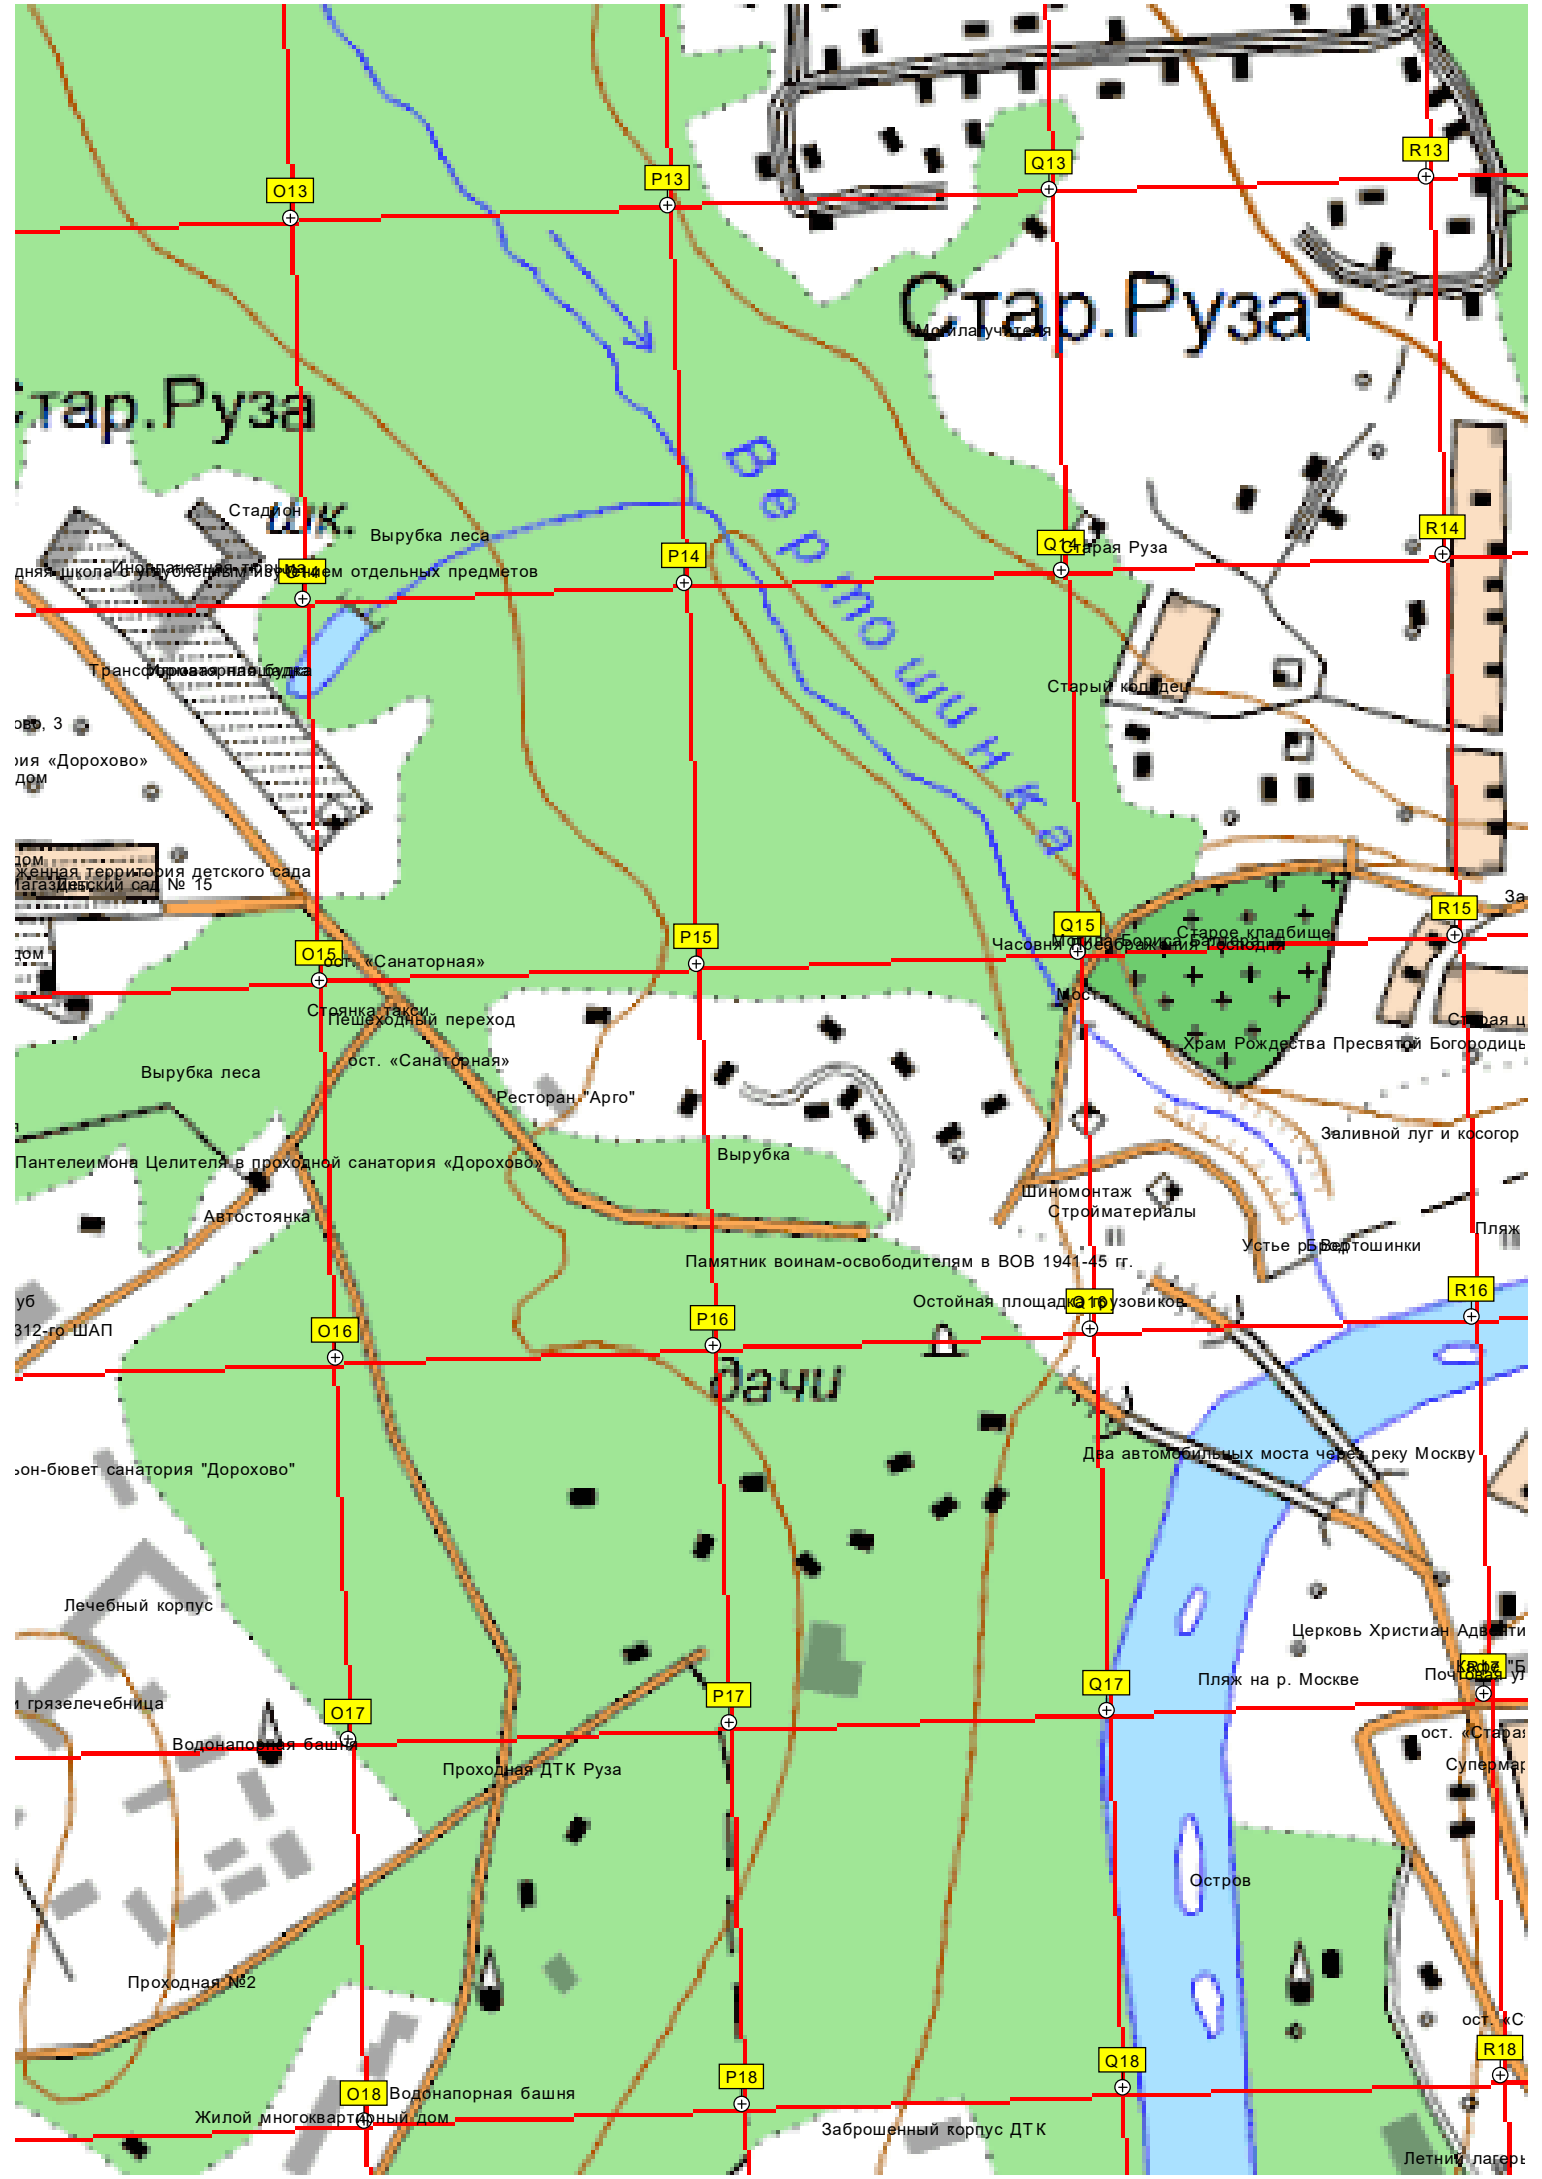

Стар.Руза

Вертошинка

дачи

Стар.Руза

Ст. Руза
Вырубка леса
дняя школа

Транспортная будка

Дом № 3
Дом «Дорохово»
Дом

Женская территория детского сада
Газовый сад № 15

Ост. «Санаторная»
Станция такси
Пешеходный переход

Вырубка леса
Пантелеимона Целителя в проходной санатория «Дорохово»
Автостоянка

Дом № 6
312-го ШАП

Дом-бювет санатория "Дорохово"

Лечебный корпус

Грязелечебница

Водонапорная башня

Проходная №2

Жилой многоквартирный дом

Ресторан "Арго"

Памятник воинам-освободителям в ВОВ 1941-45 гг.

Остойная площадка

Шинмонтаж
Стройматериалы

Устье р. Вертошинки

Два автомобильных моста через реку Москву

Церковь Христиан Адапти

Пляж на р. Москве

ост. «Старая Руза»
Супермаркет

Остров

ост. «С

Заброшенный корпус ДТК

Летний лагерь