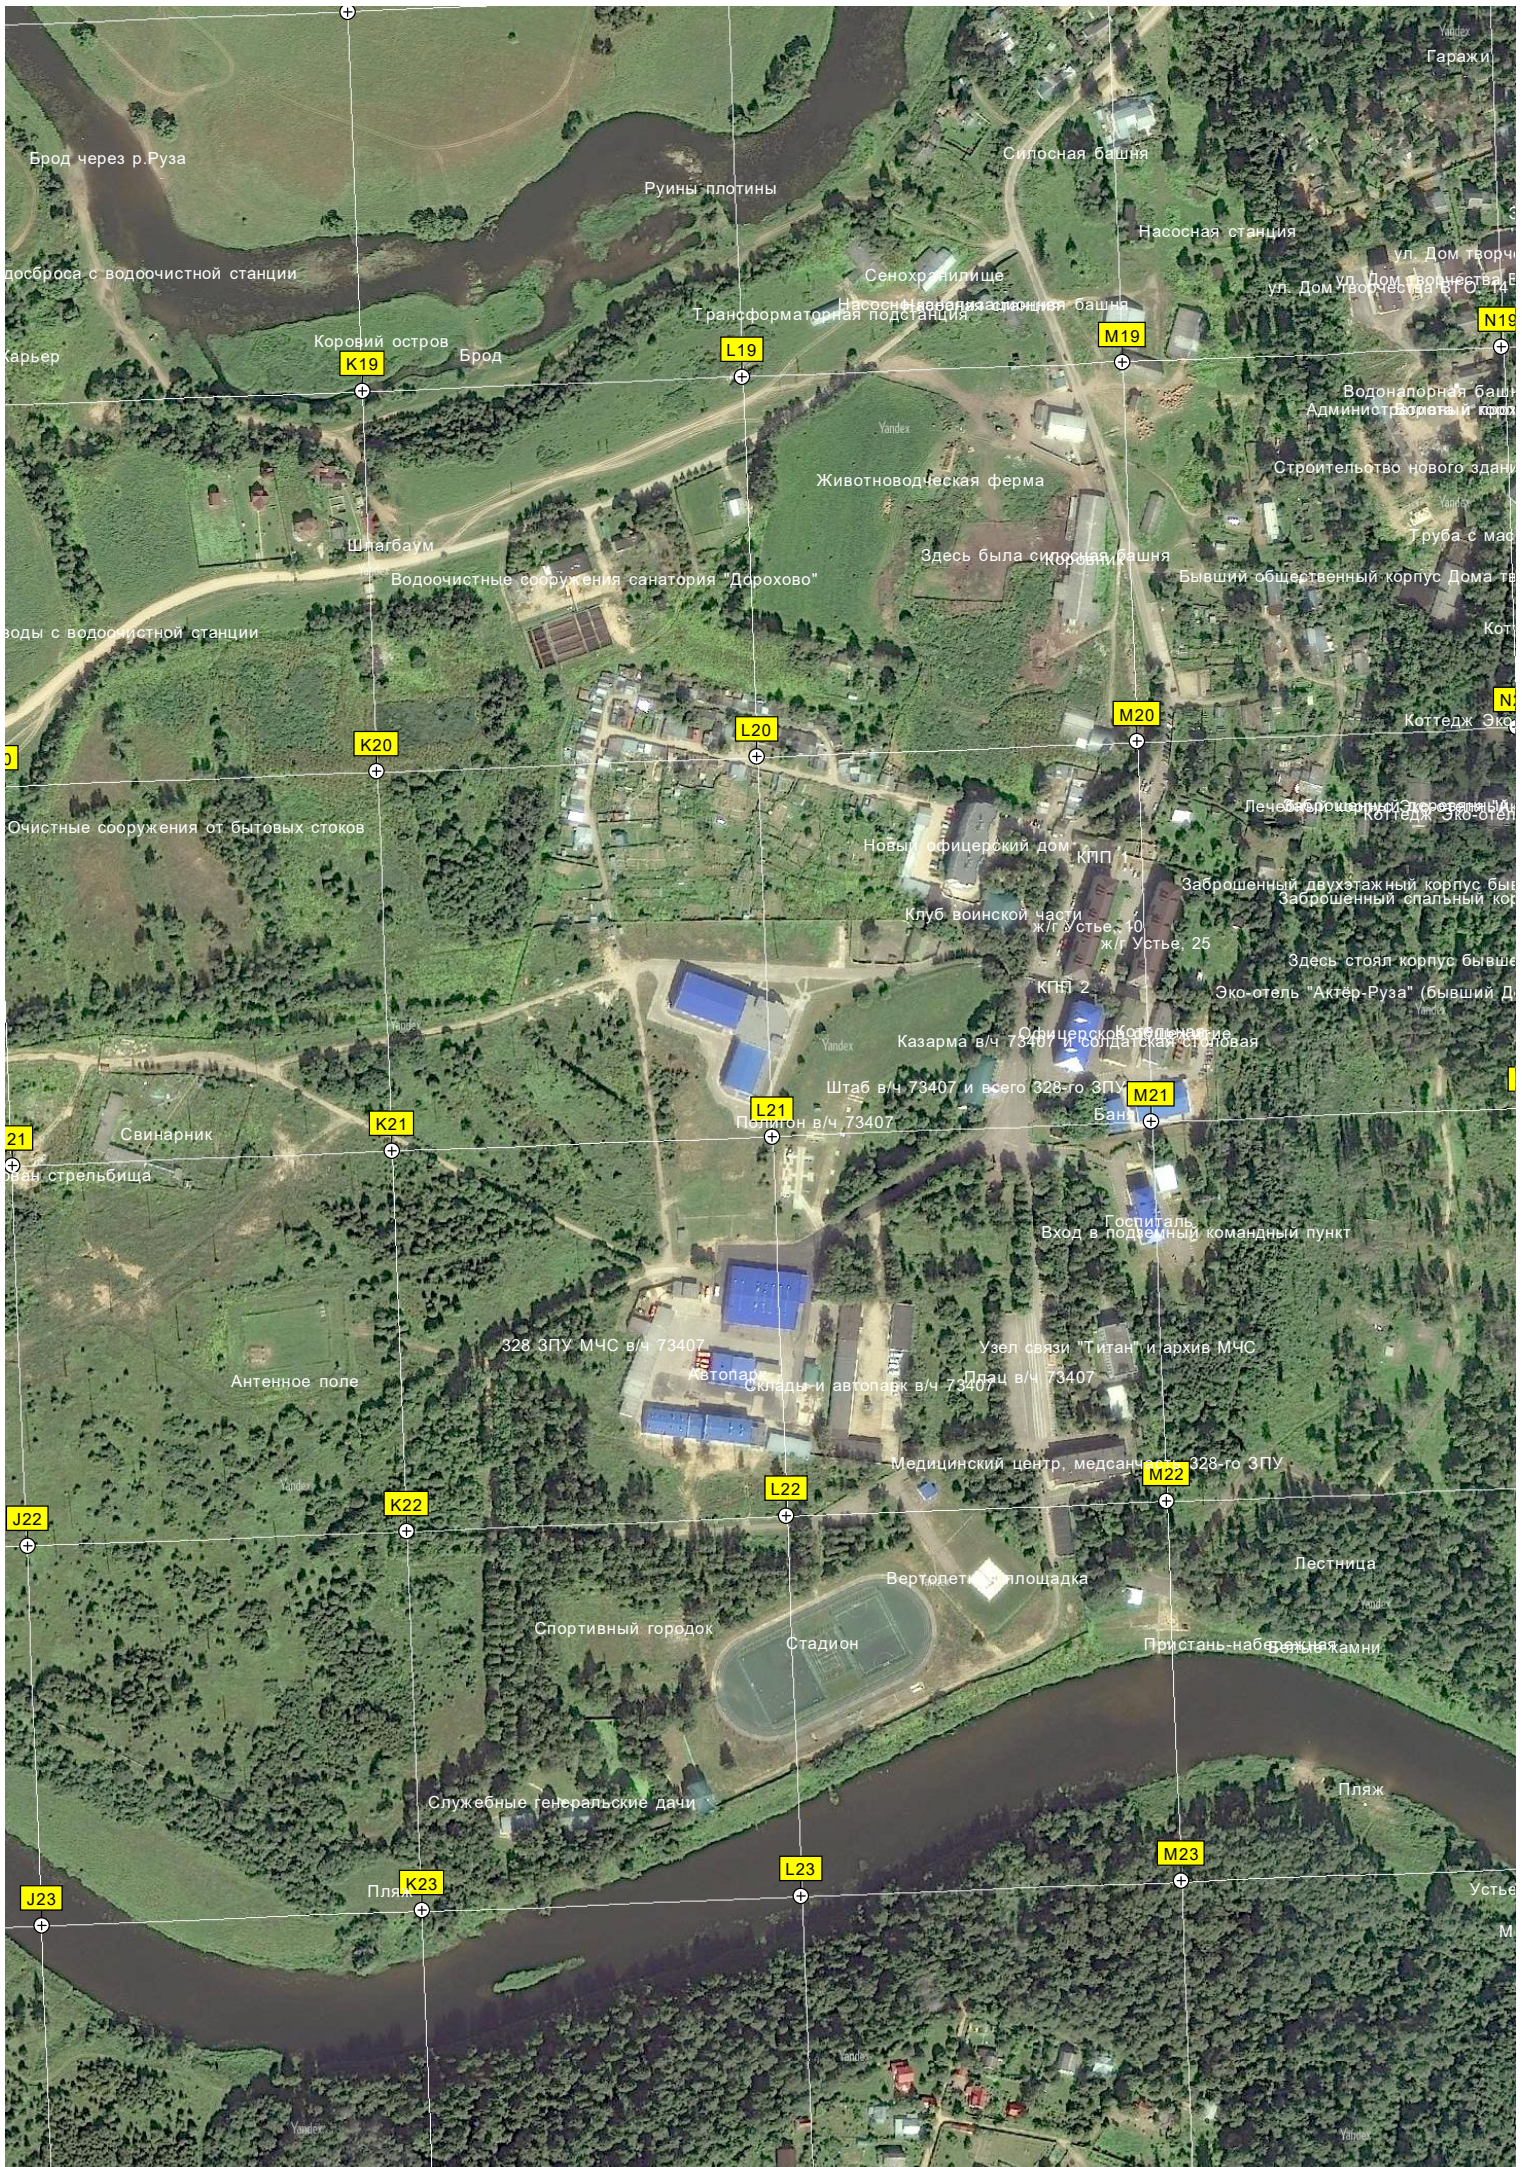

Вырубка леса

Вырубка леса

остров

T18

U18

6169250

Запасной въезд на территорию лагеря
Пожарная часть 265 Старая Руза

332