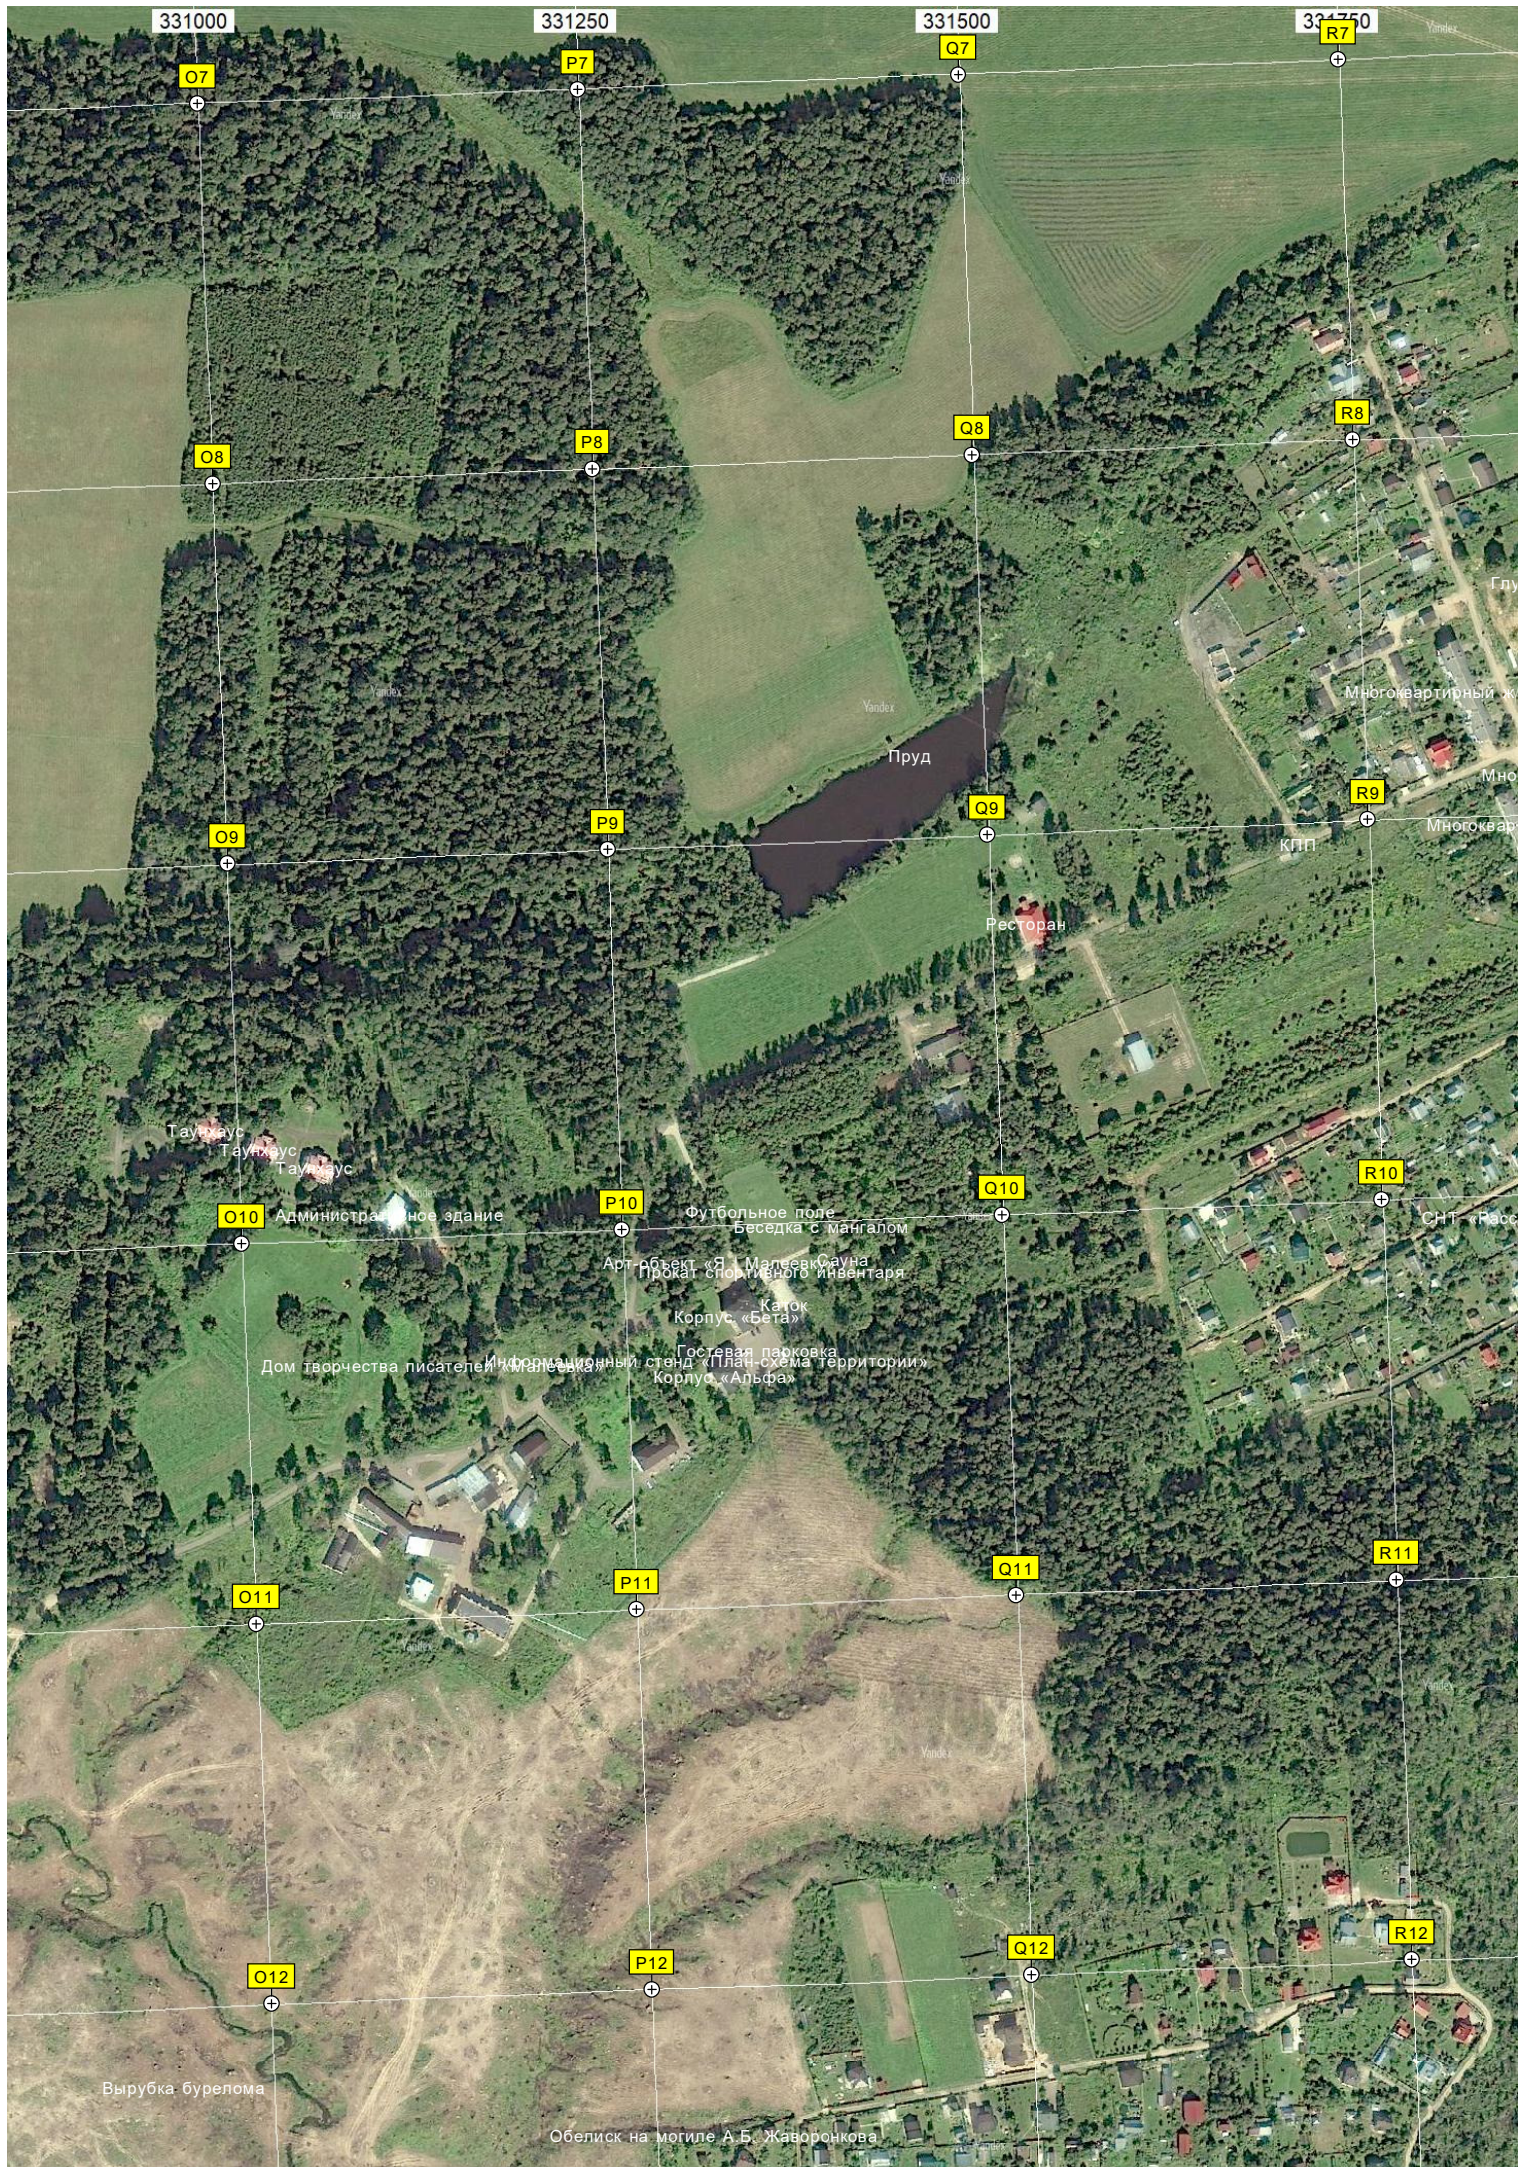

санаторно-курортный лагерь «Спутник» им. Б. В. Волинова
1-го отряда

Столовая

Бывший летний детский сад

полуприкрытый деревянный корпус
для отдыхающих отрядов

Душевые

Стела ПП Звездочка

ост. «Дом отдыха „Малеевка“