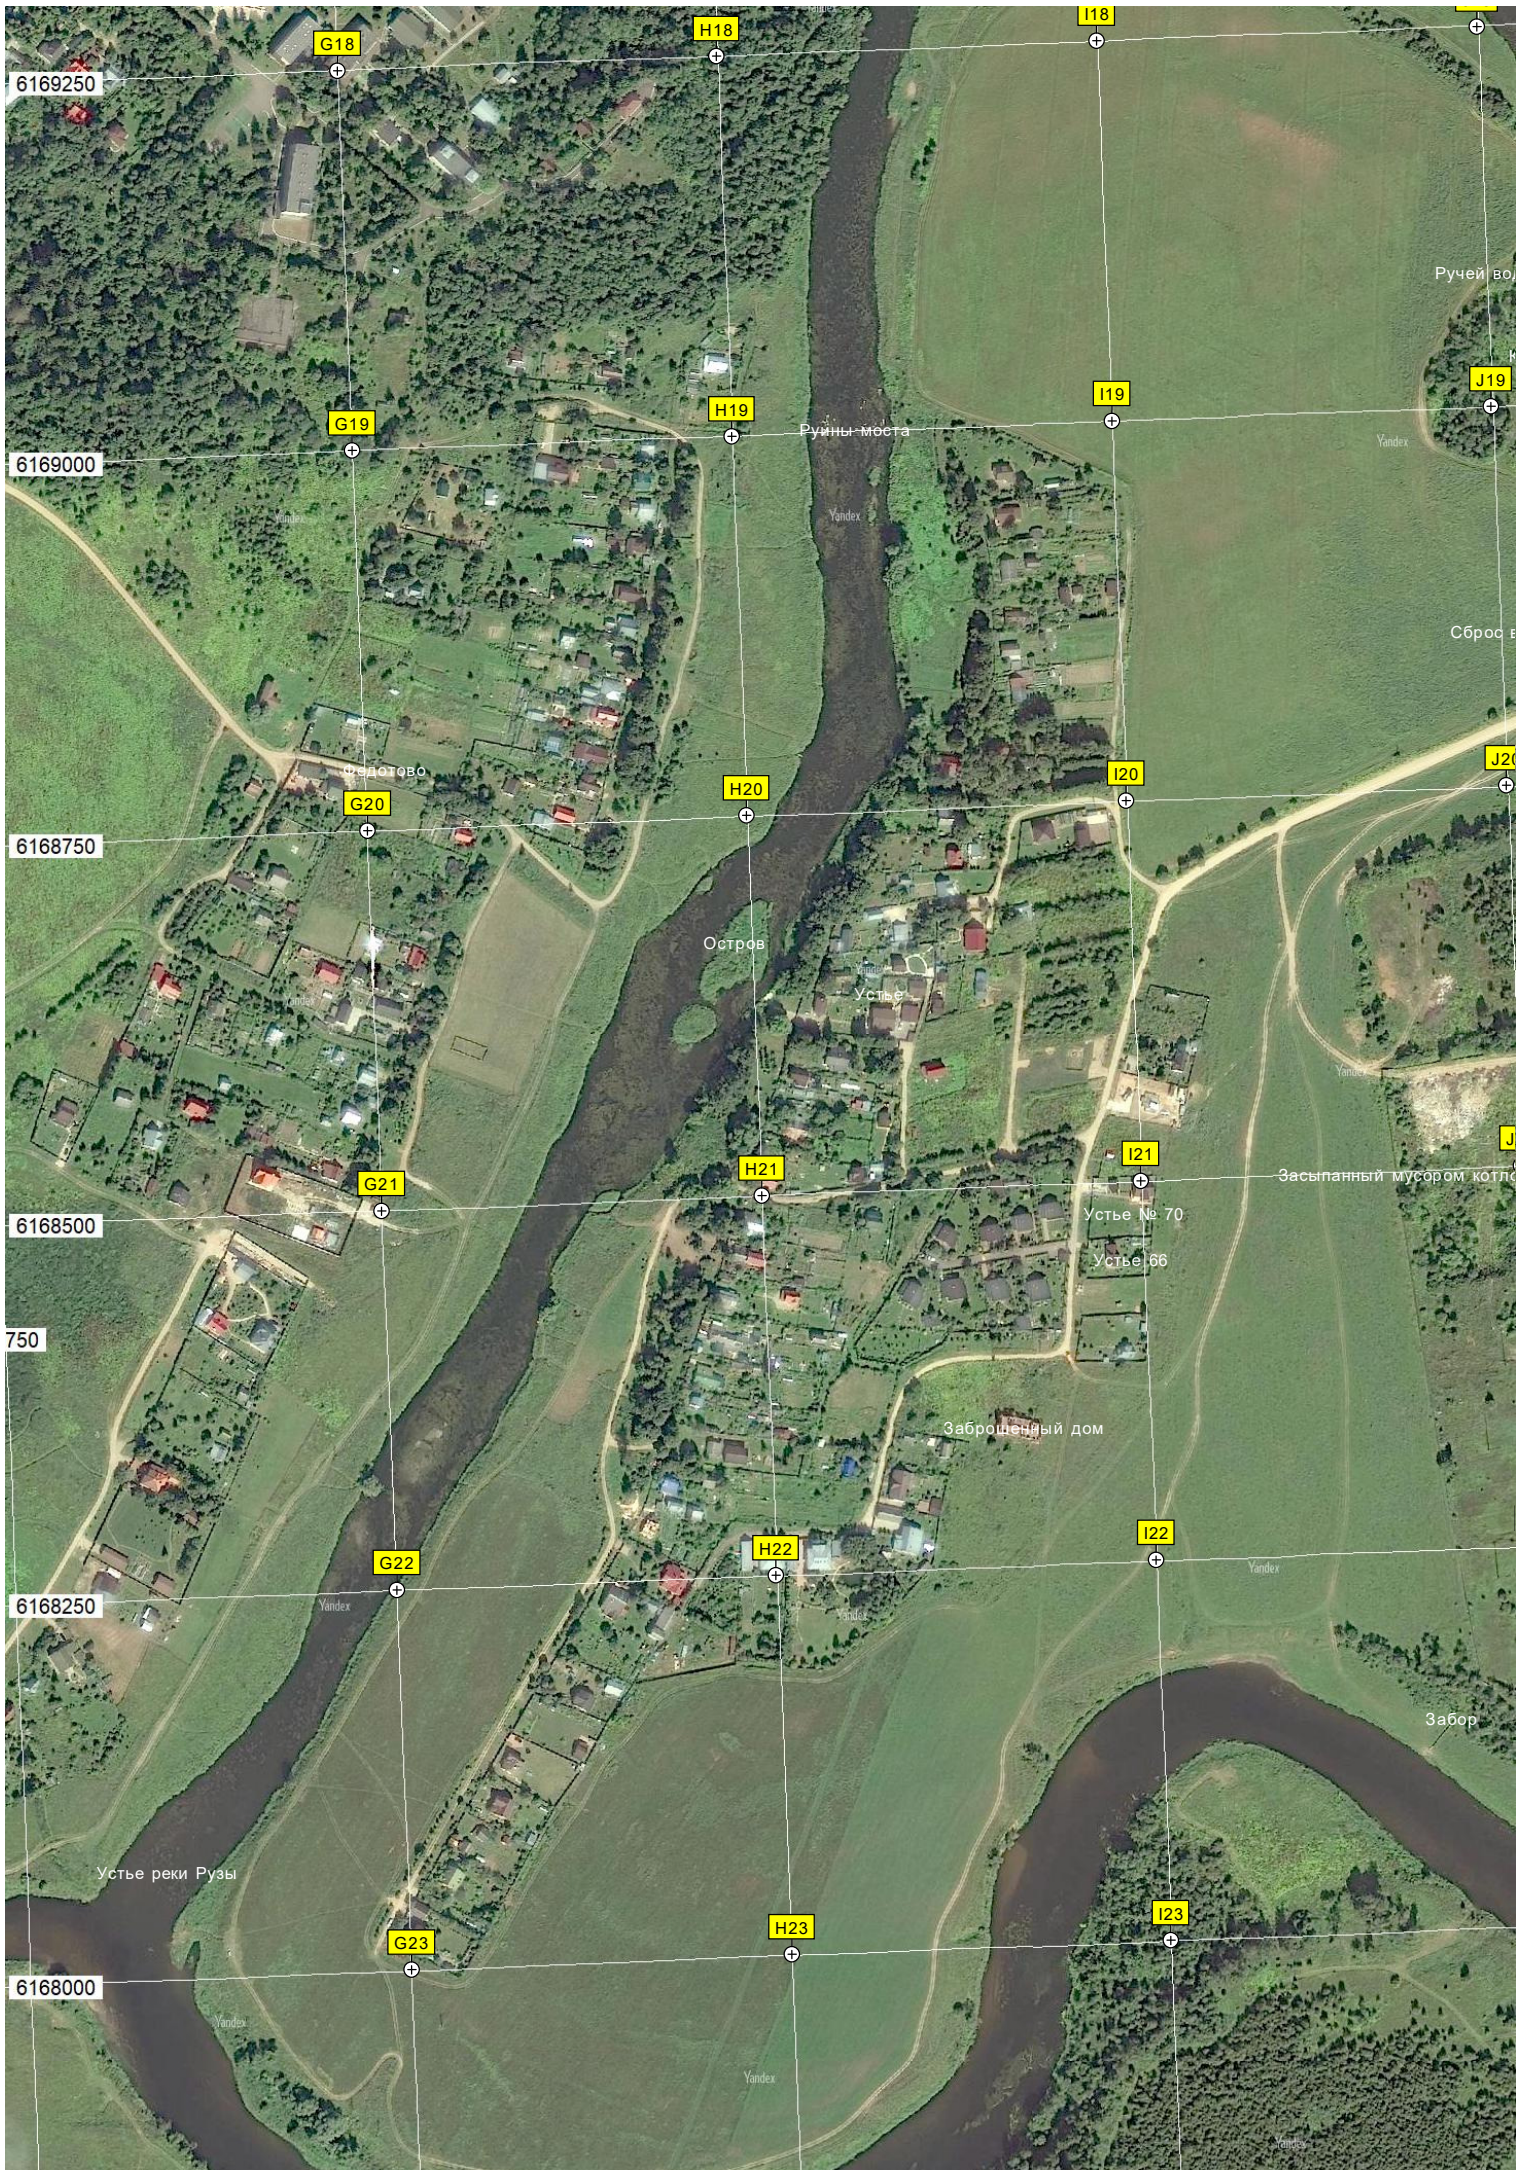

Вырубка леса

Вырубка леса

остров

T18

U18

6169250

Запасной въезд на территорию лагеря
Пожарная часть 265 Старая Руза

332