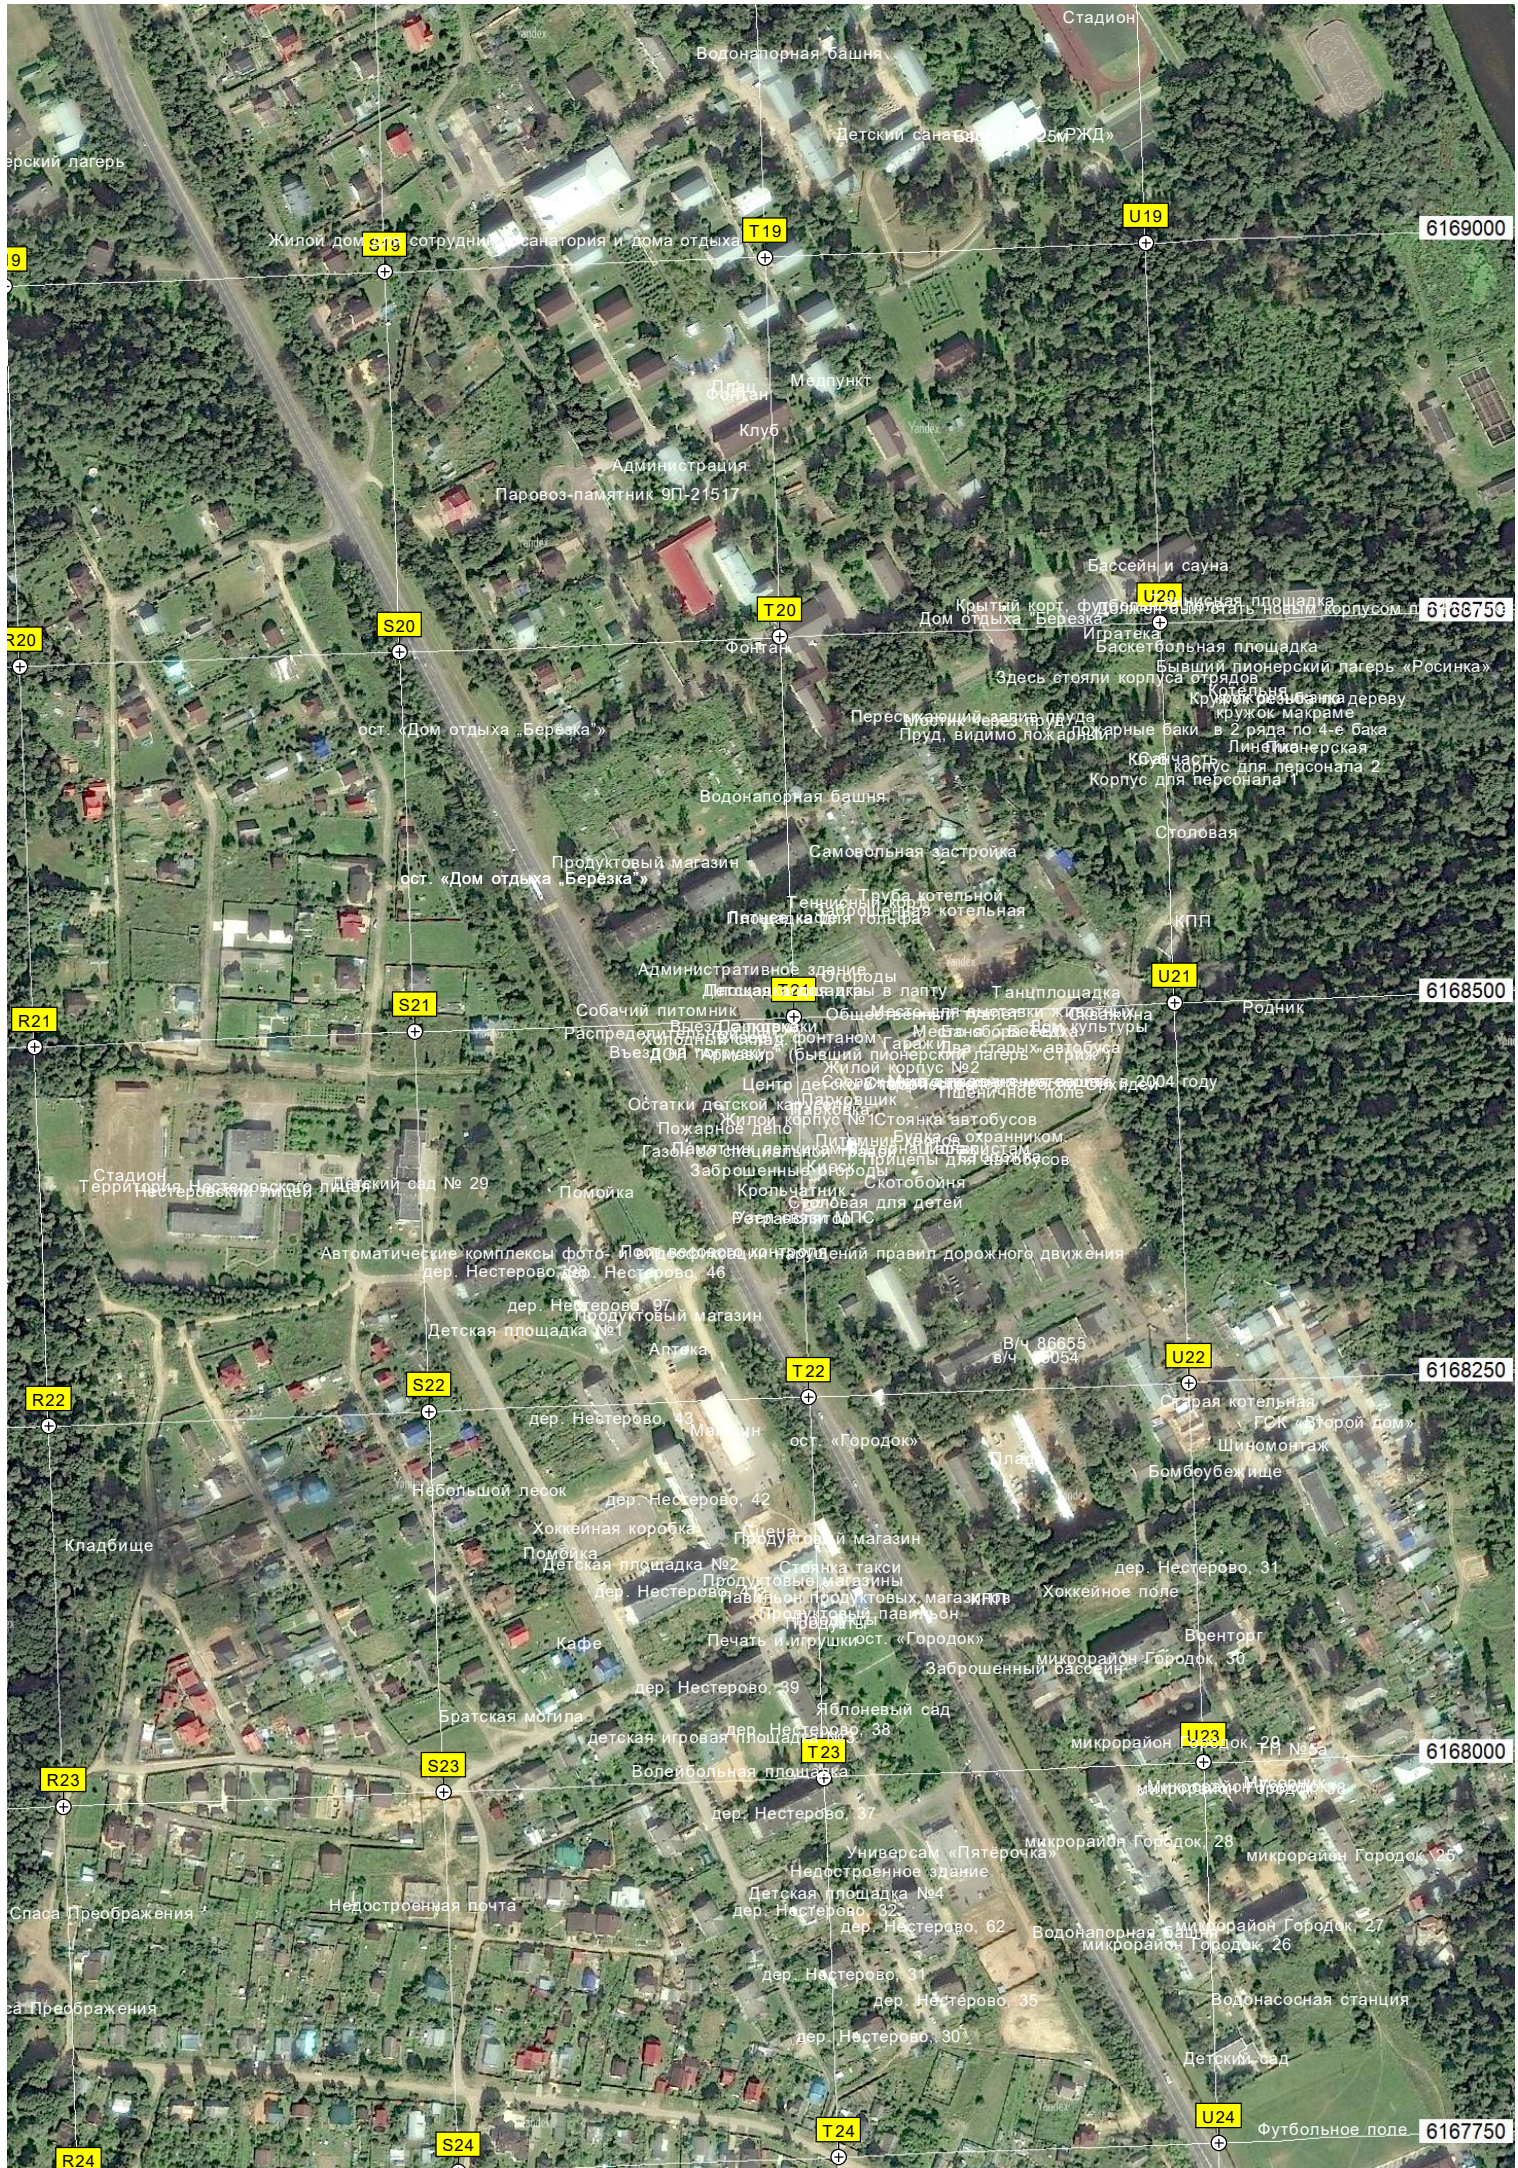

Вырубка леса

Вырубка леса

остров

T18

U18

6169250

Запасной въезд на территорию лагеря
Пожарная часть 265 Старая Руза

332