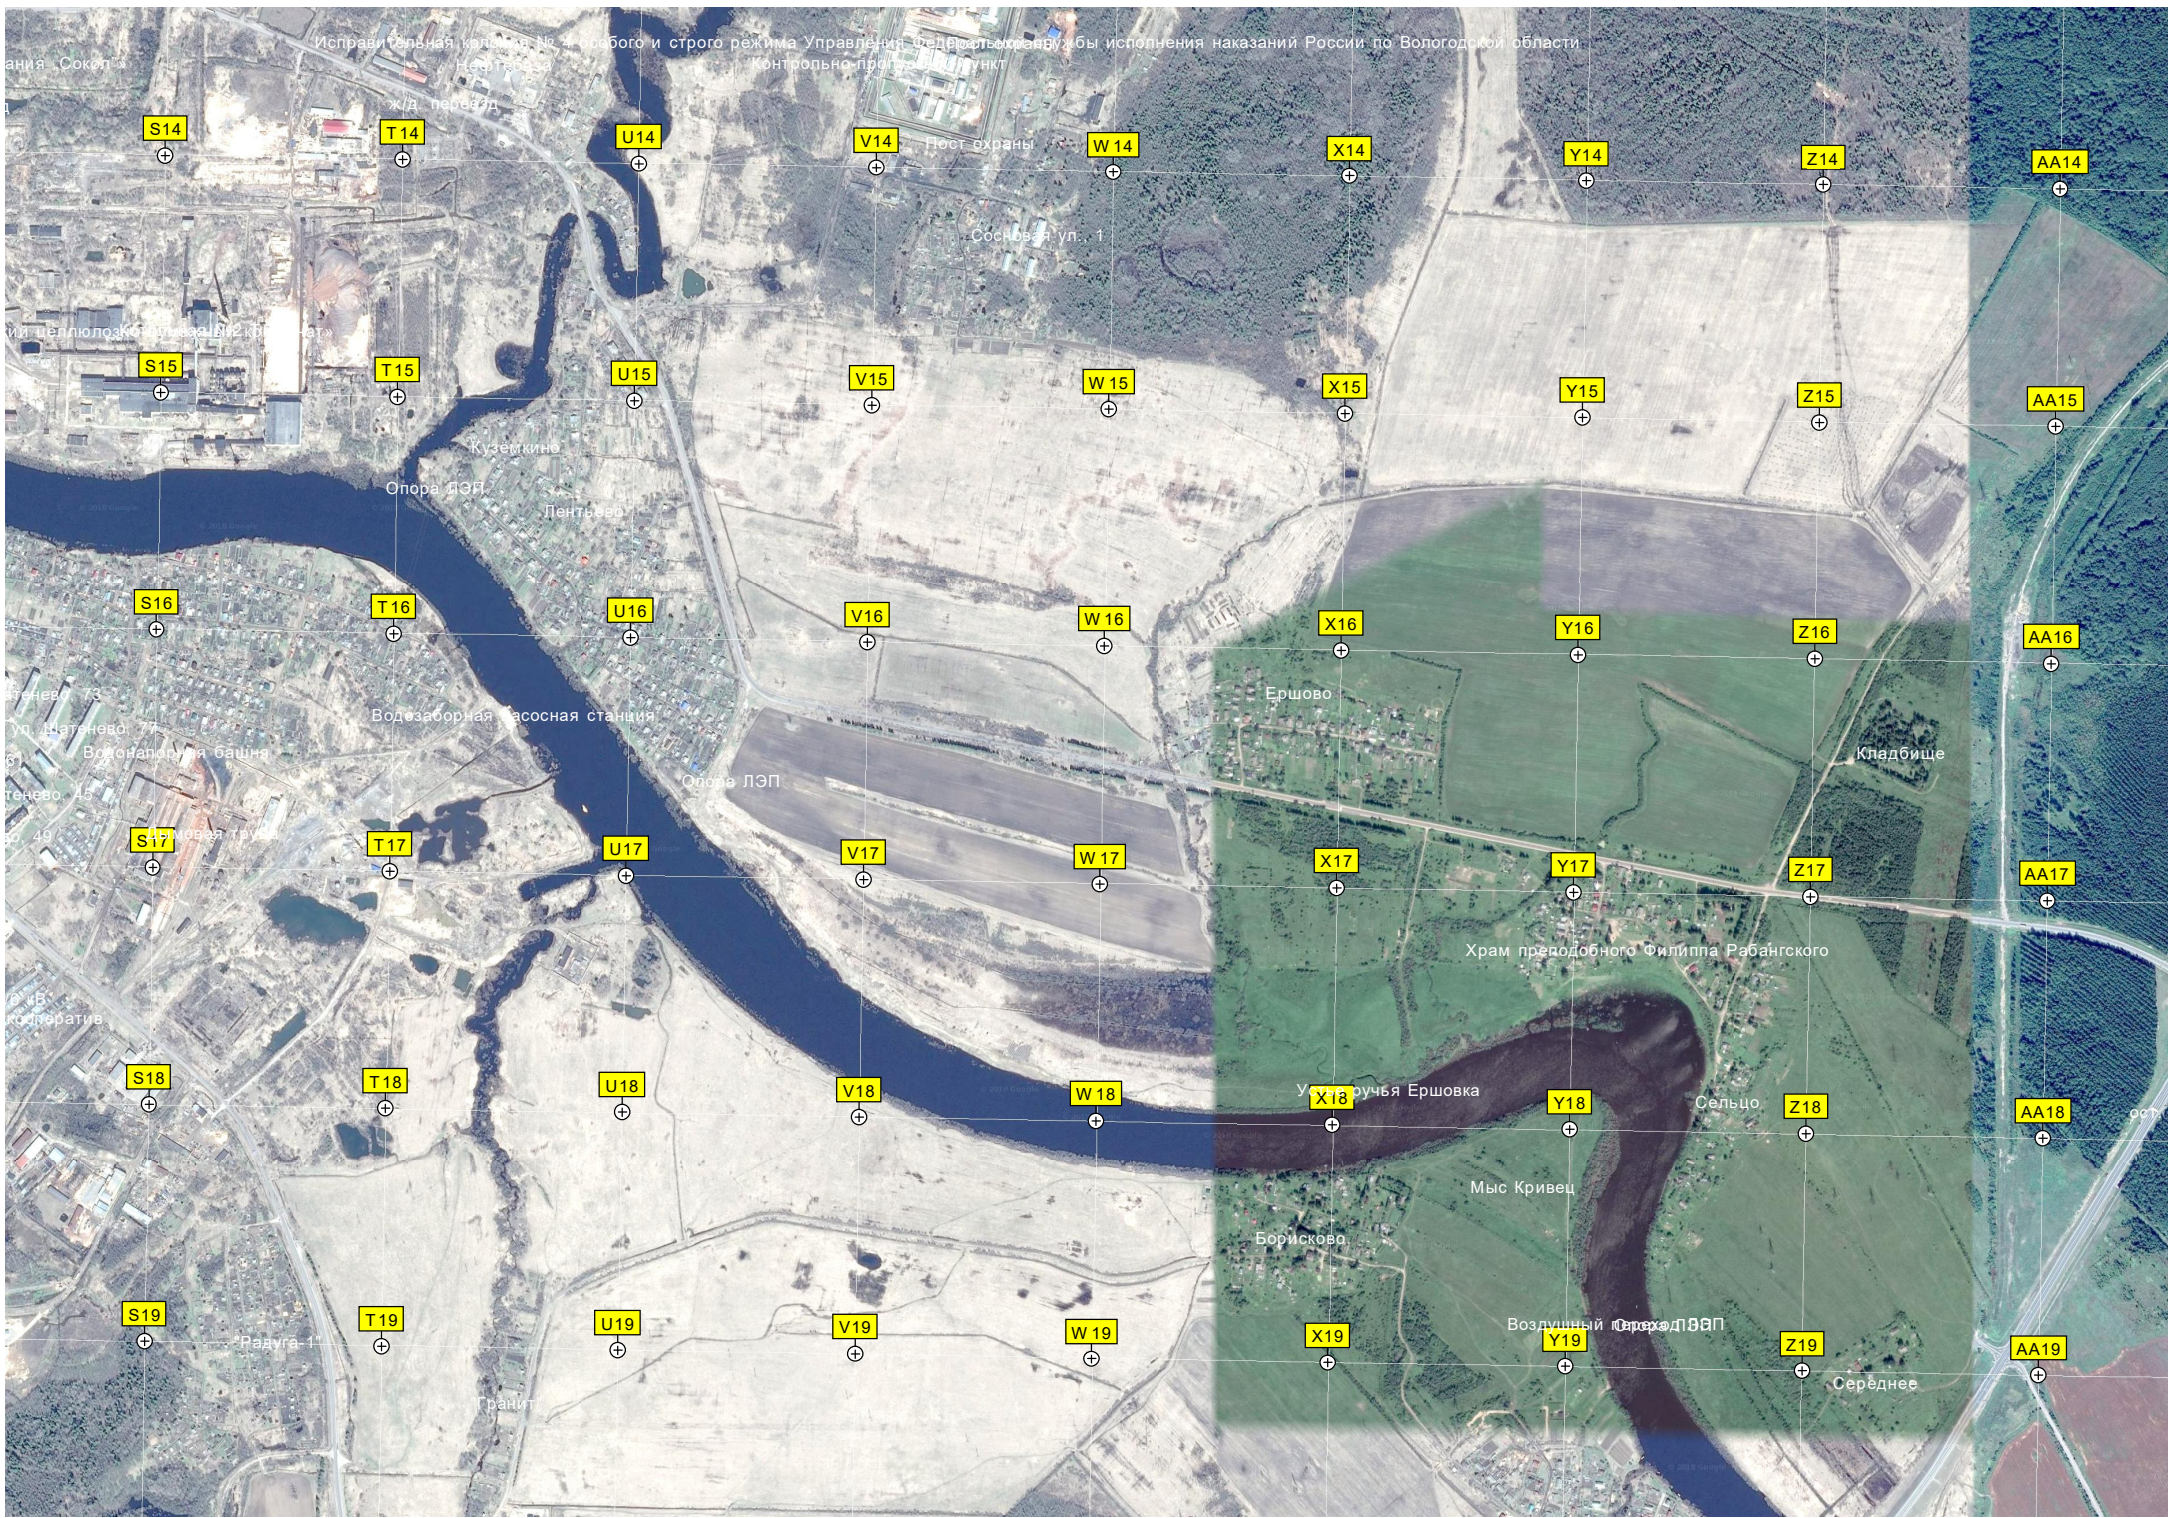

Советская ул. 66

ул. Менделеева, 3

ул. Менделеева, 3

ул. Менделеева, 3

Магазины

Красноярск

ул. Менделеева, 3

Исправительная колония № 4 особого и строго режима Управления Федеральной службы исполнения наказаний России по Вологодской области
Контрольно-пропускной пункт