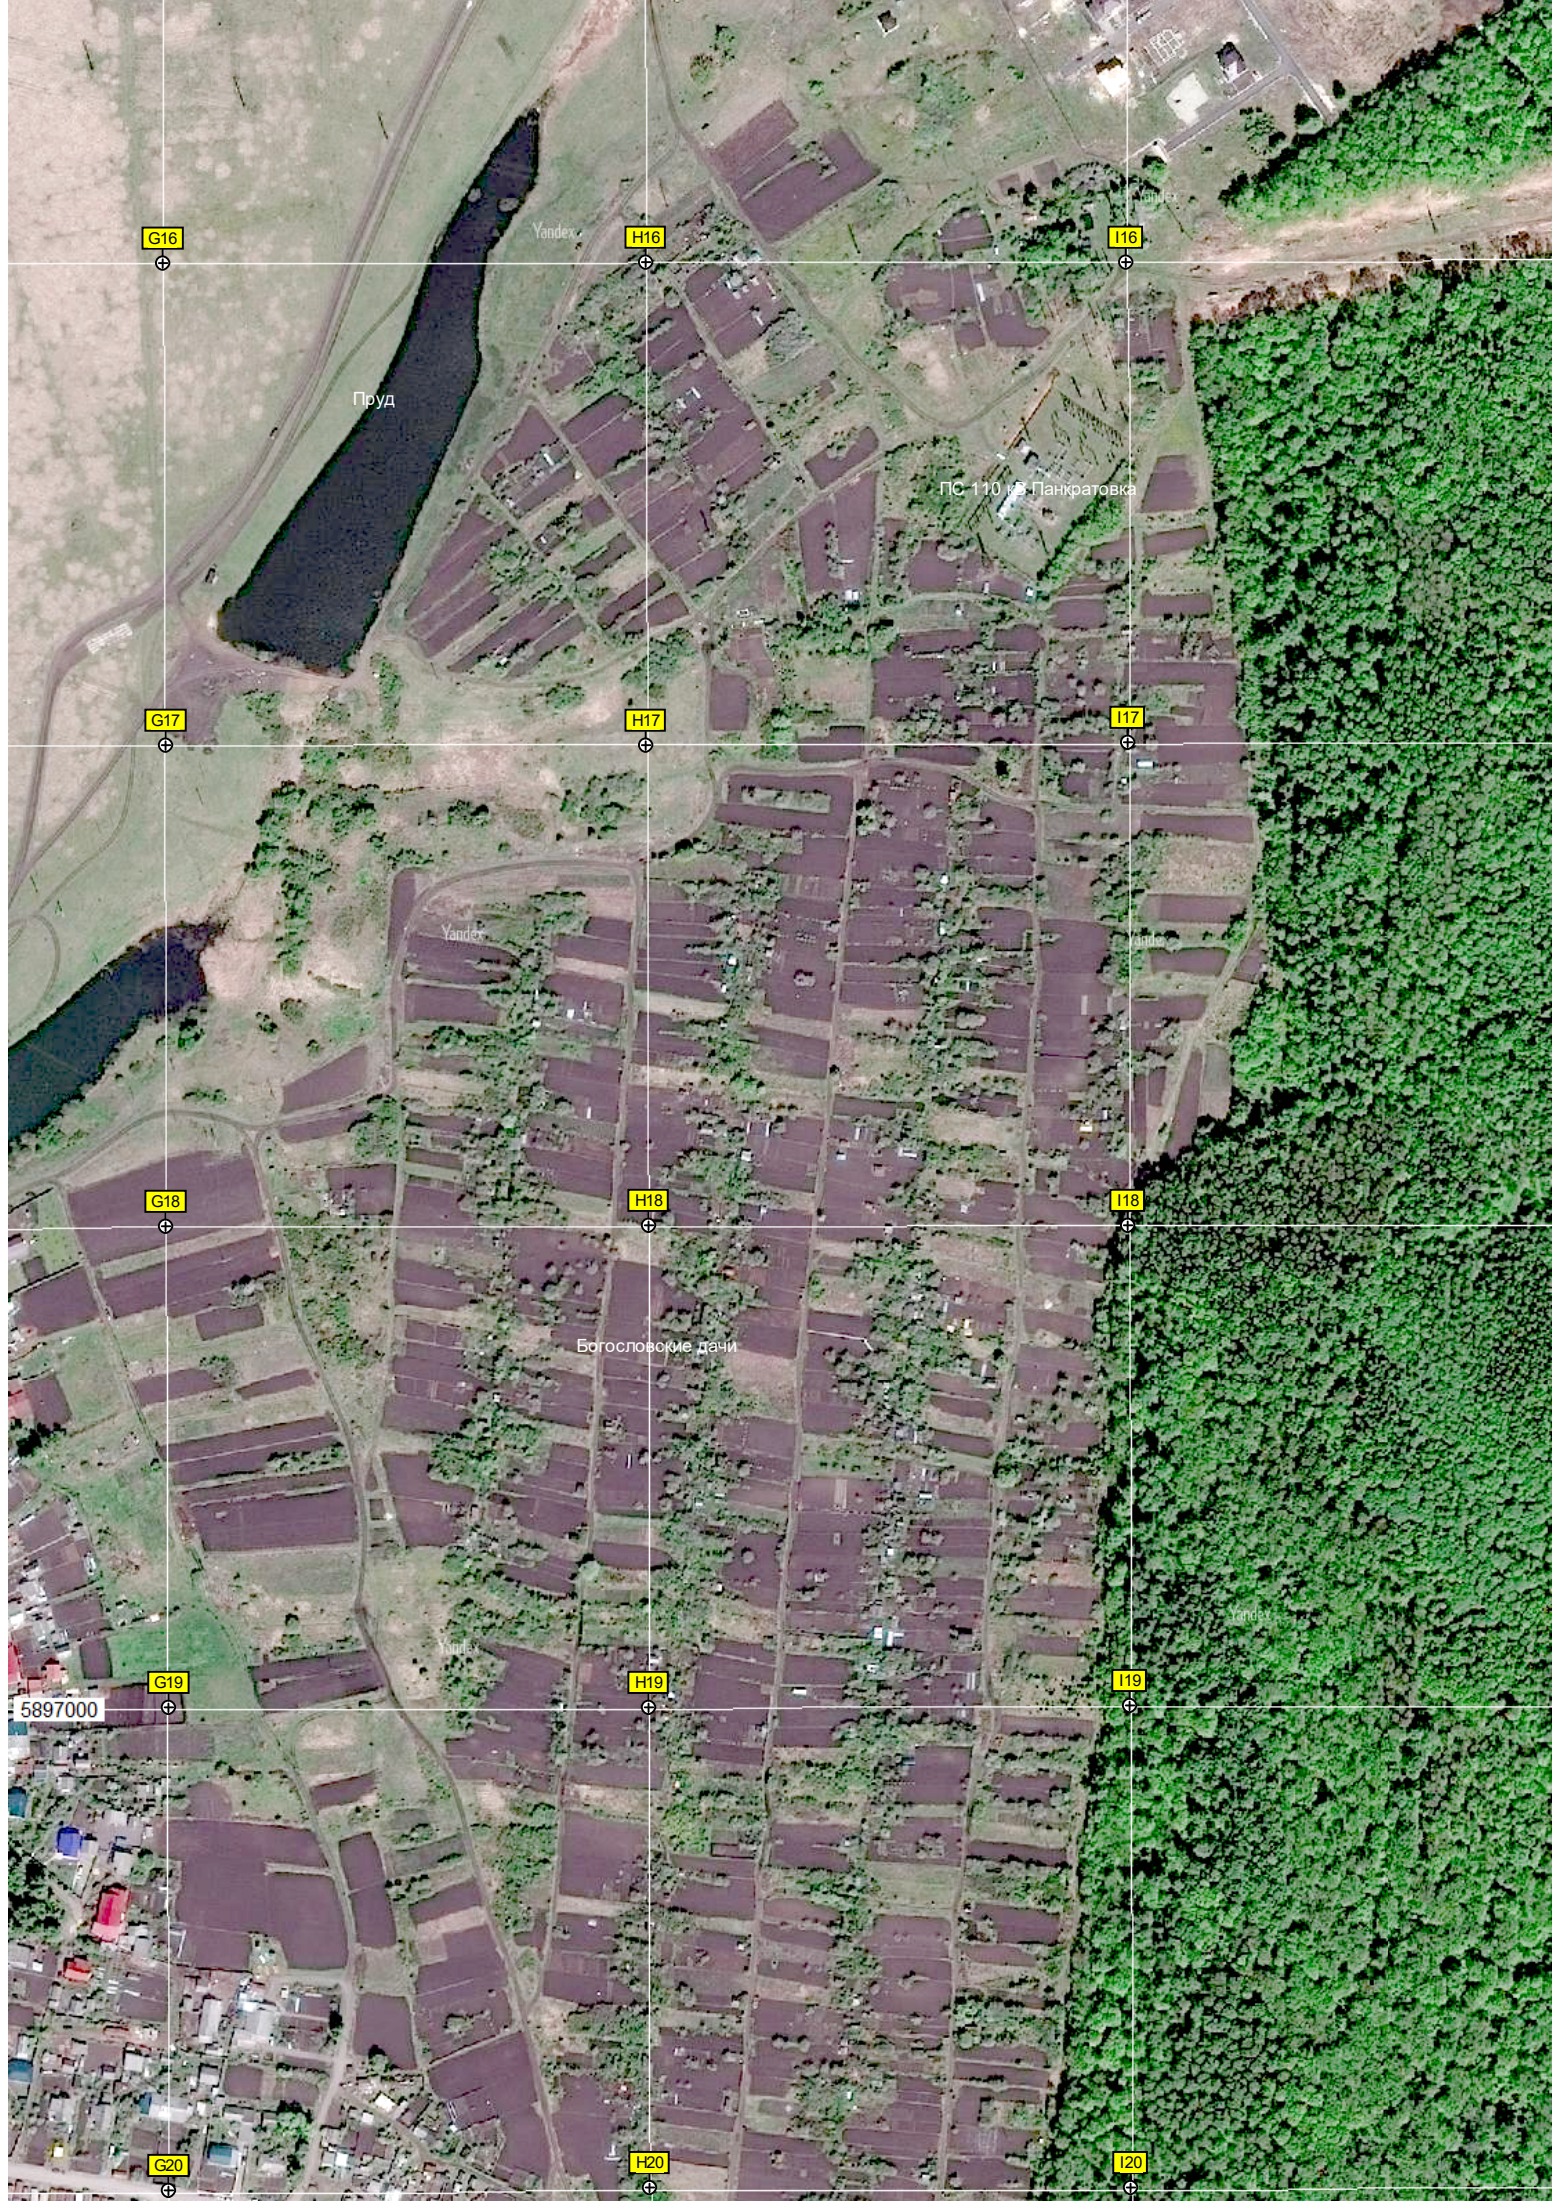

ул. 65-летия Победы, 3

ул. 65-летия Победы, 4

ж/д. переезд

Электрическая подстанция 110/10 кВ "Арбеково-2"

G16

H16

I16

Пруд