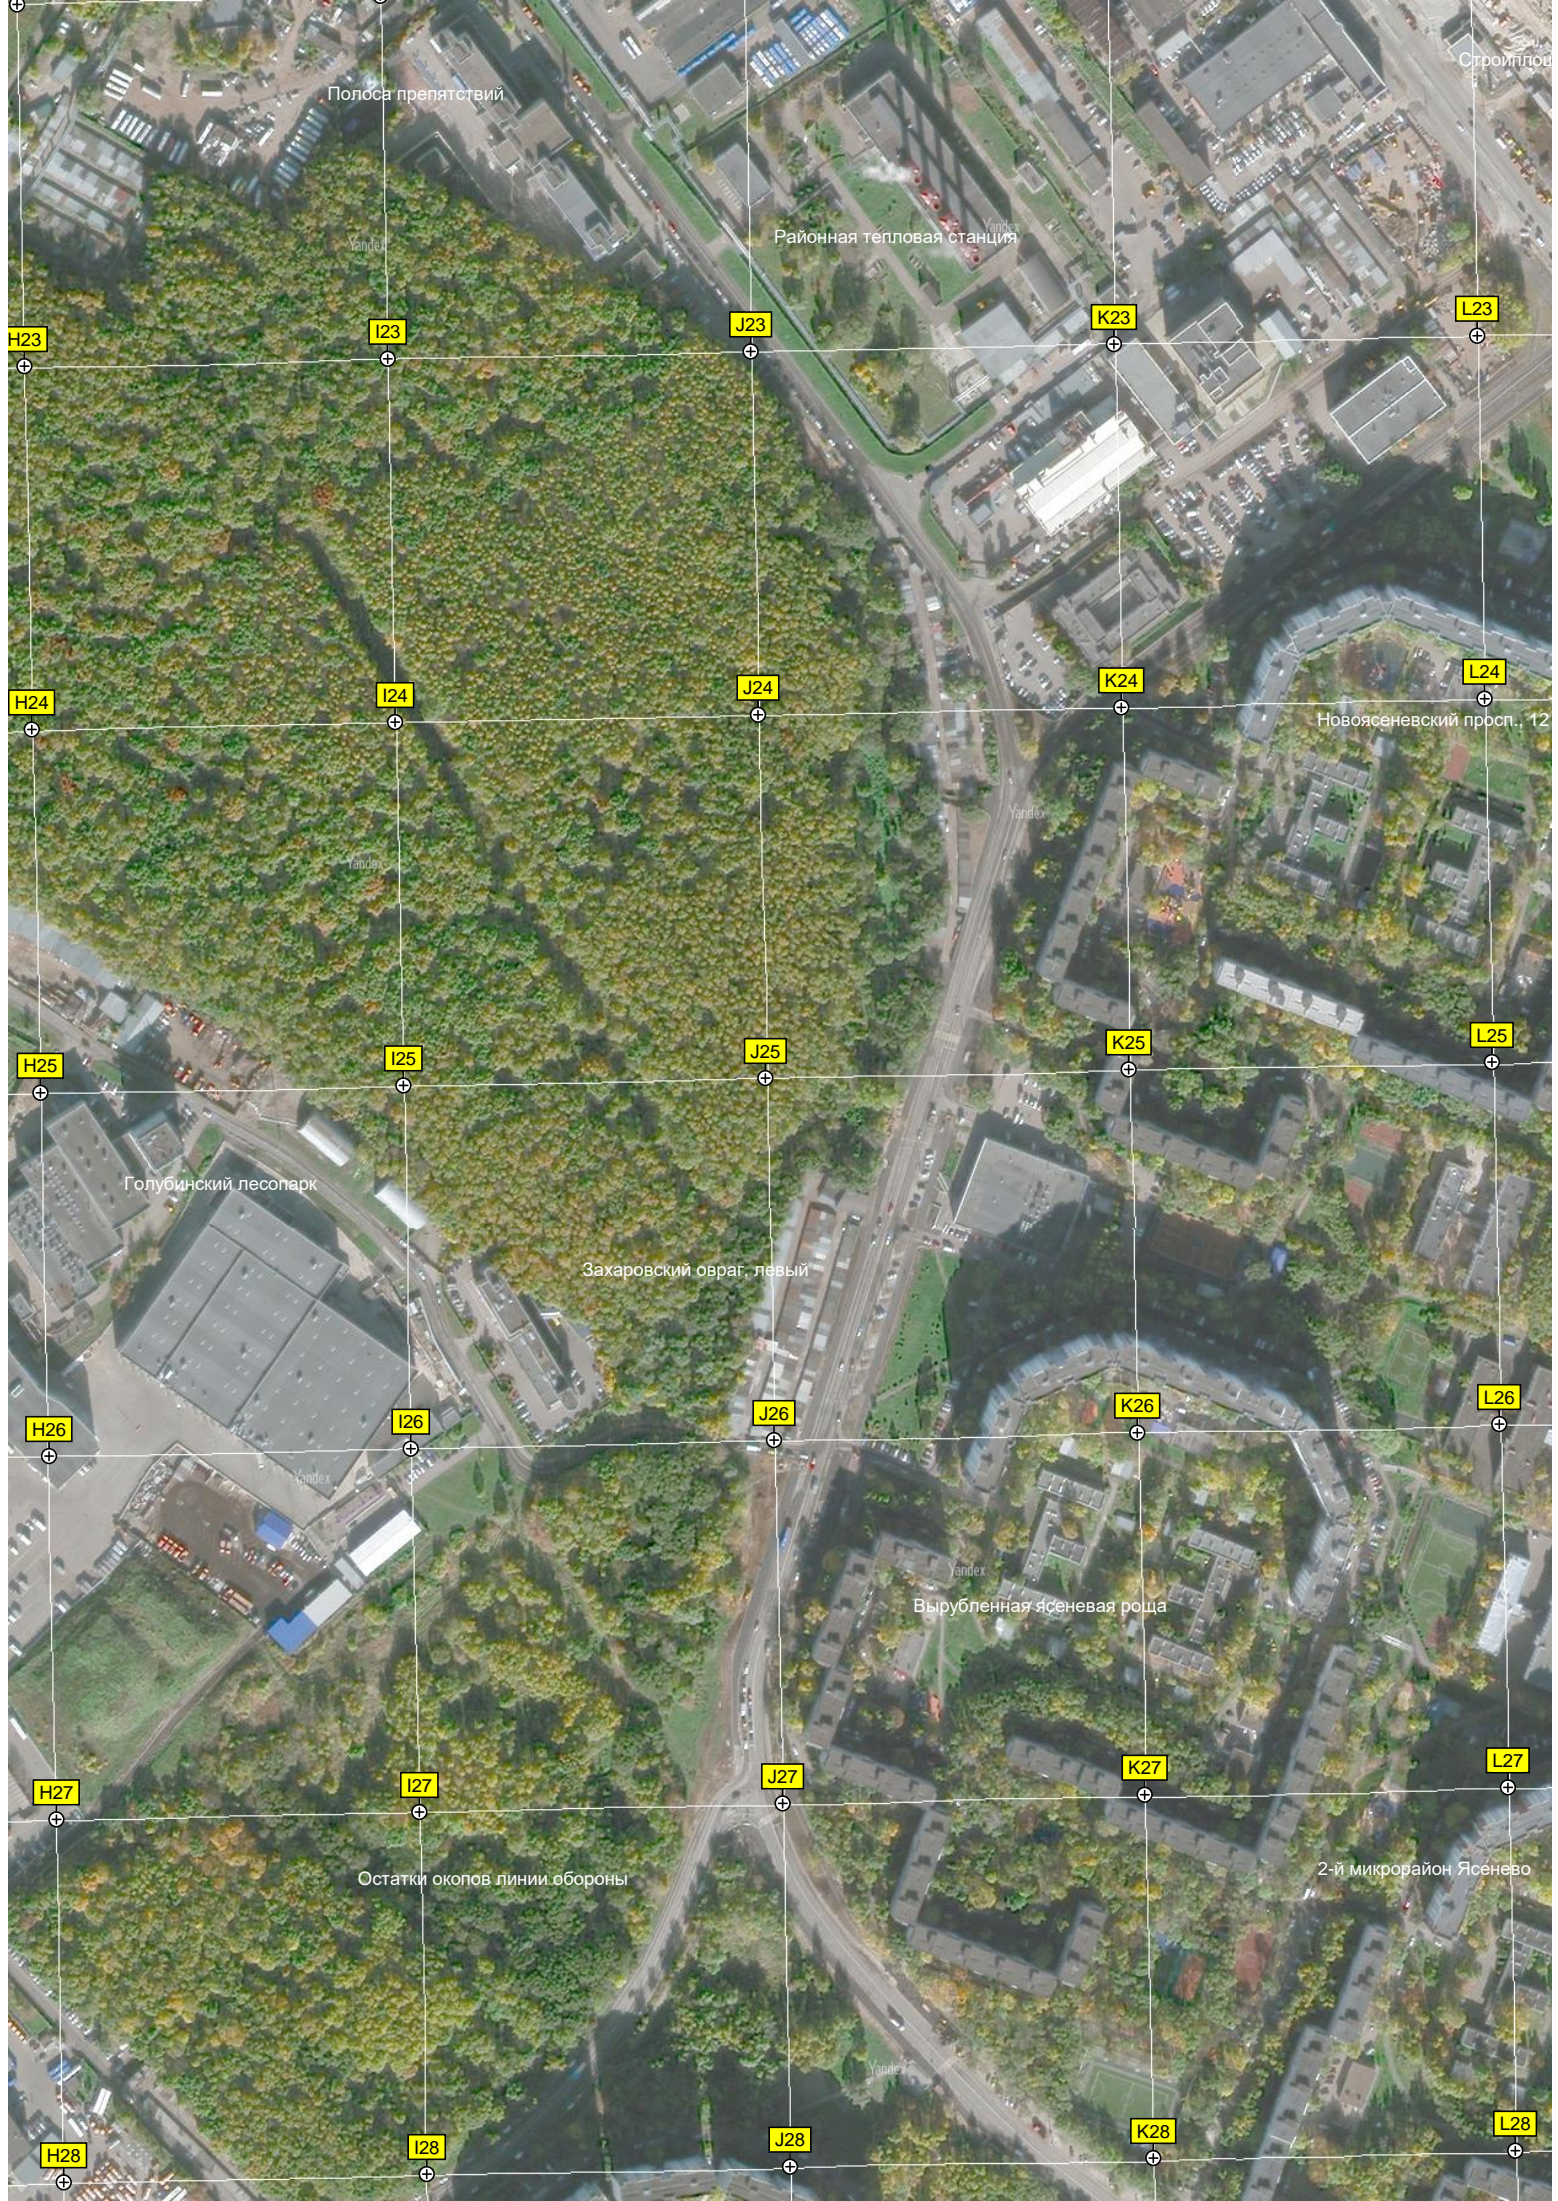

Строительный

Полоса препятствий

Районная тепловая станция

Новоясеневский просп., 12

Голубинский лесопарк

Захаровский овраг, левый

Вырубленная ясеневая роща

Остатки окопов линии обороны

2-й микрорайон Ясенево