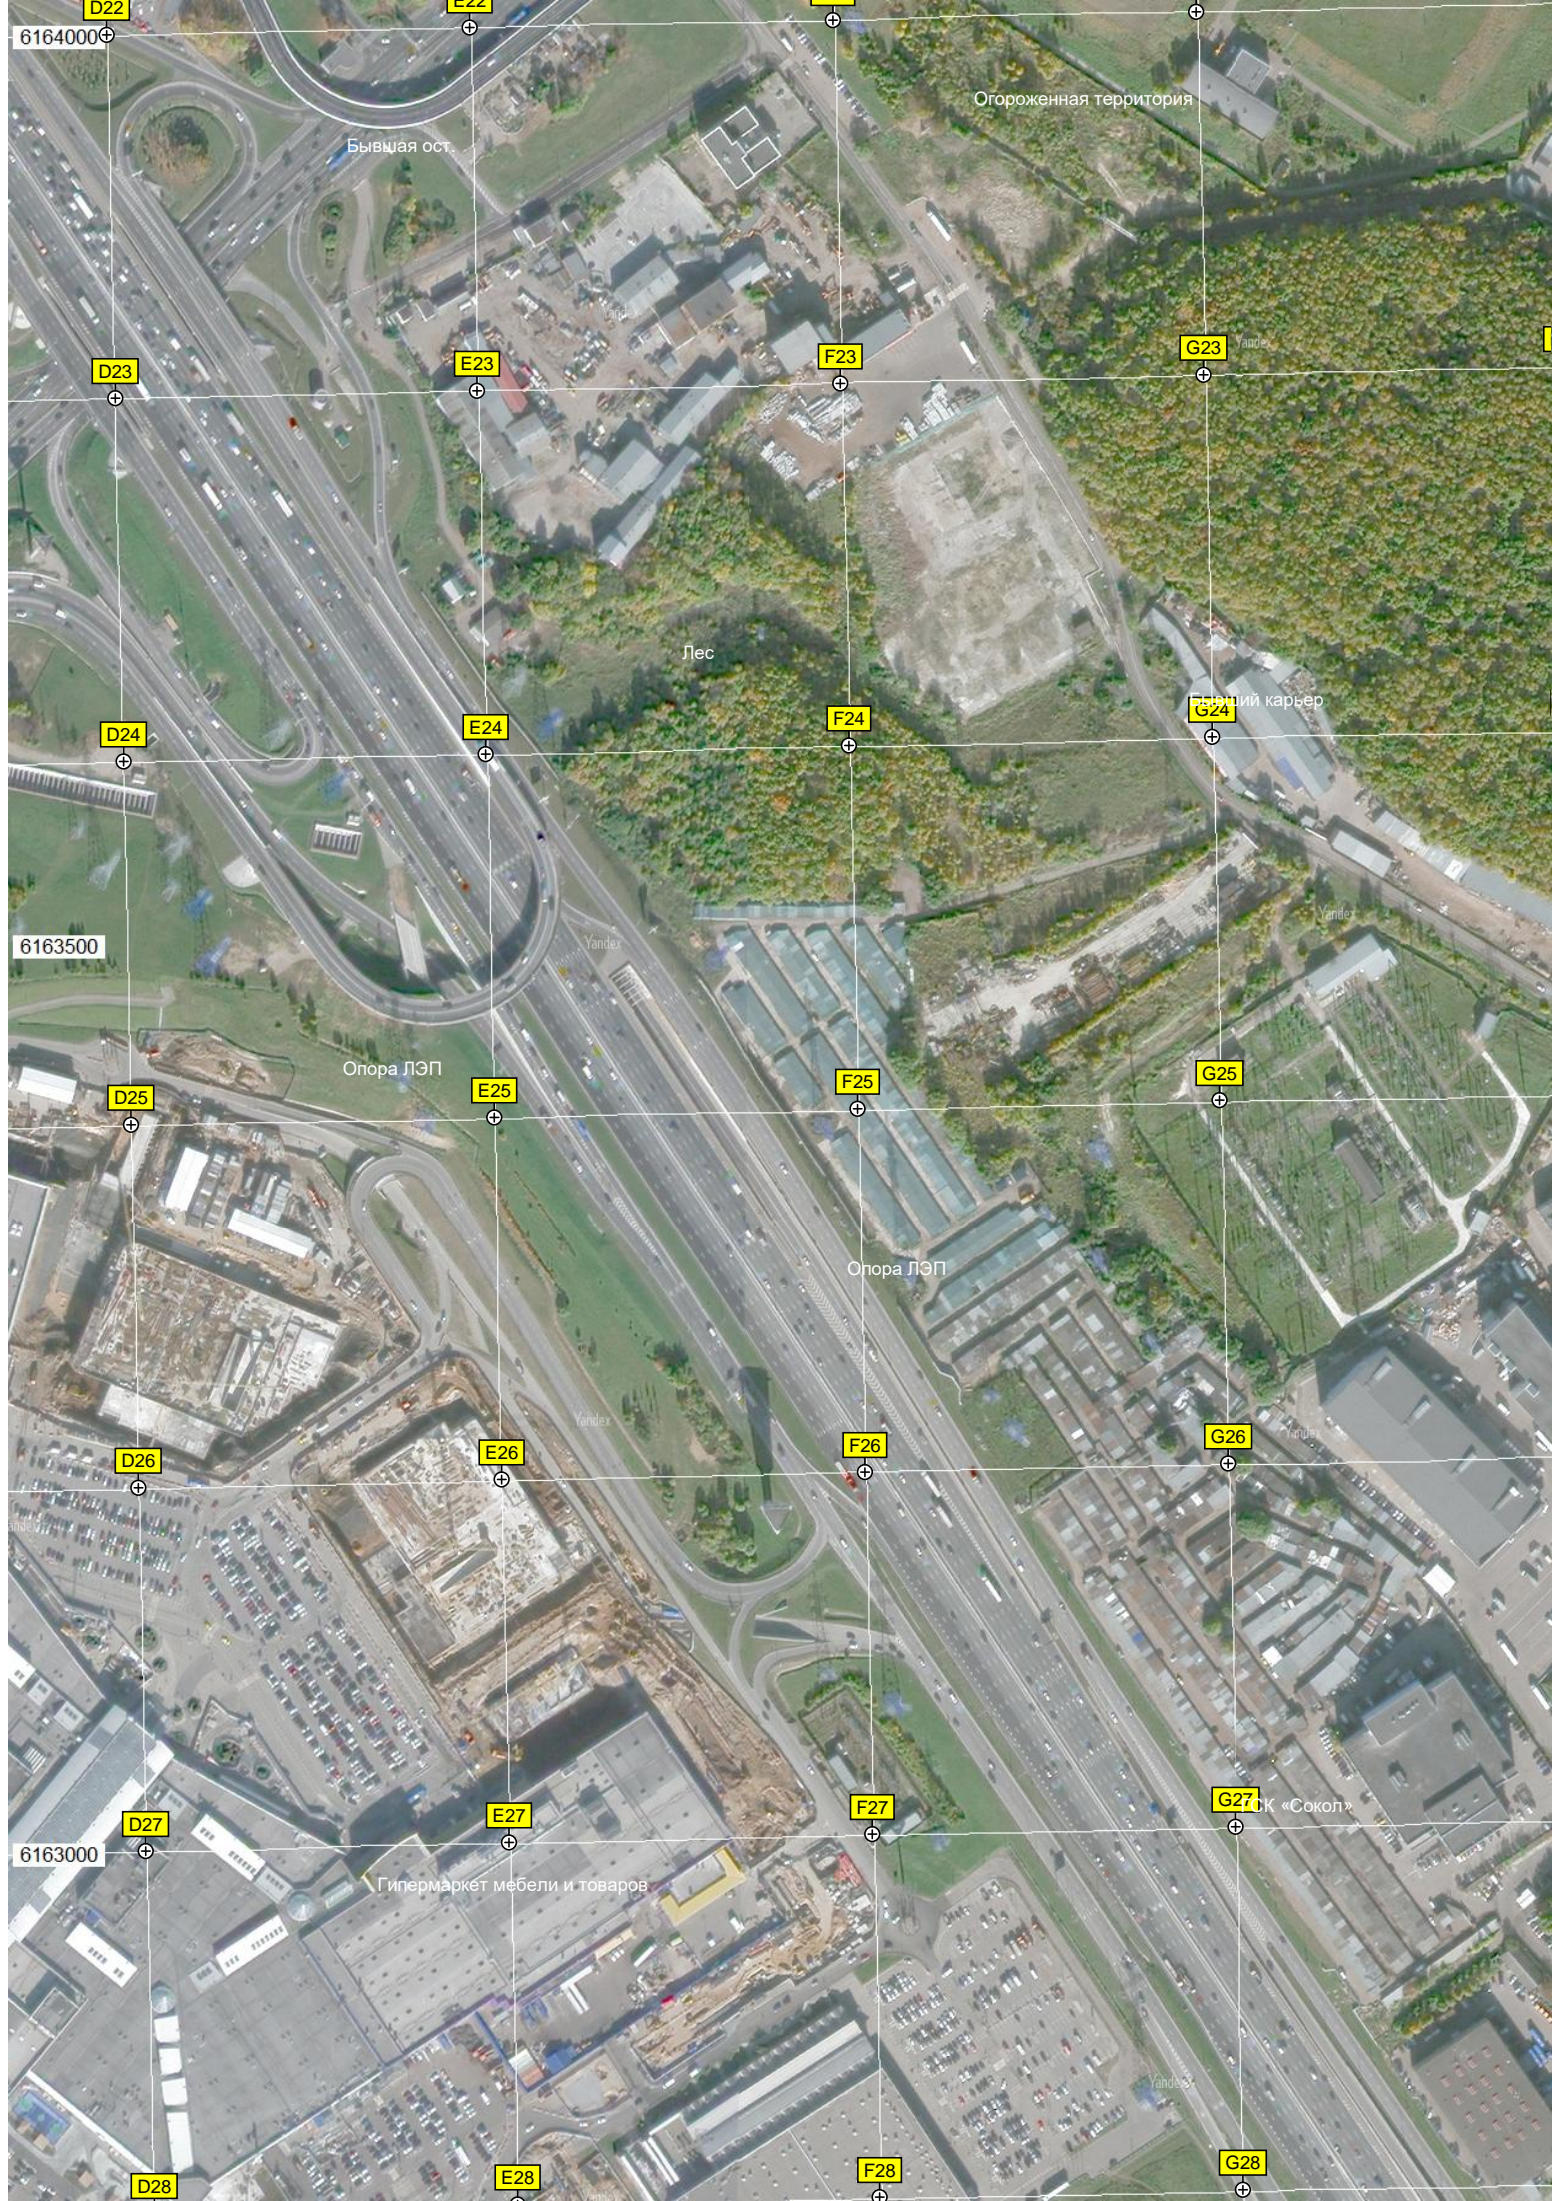

6164000

D22

E22

F22

G22

Огороженная территория

Бывшая ост.

D23

E23

F23

G23

Лес

Огороженный карьер

D24

E24

F24

G24

6163500

D25

E25

F25

G25

Опора ЛЭП

Опора ЛЭП

D26

E26

F26

G26

6163000

D27

E27

F27

G27

Гипермаркет мебели и товаров

«Сокол»

D28

E28

F28

G28