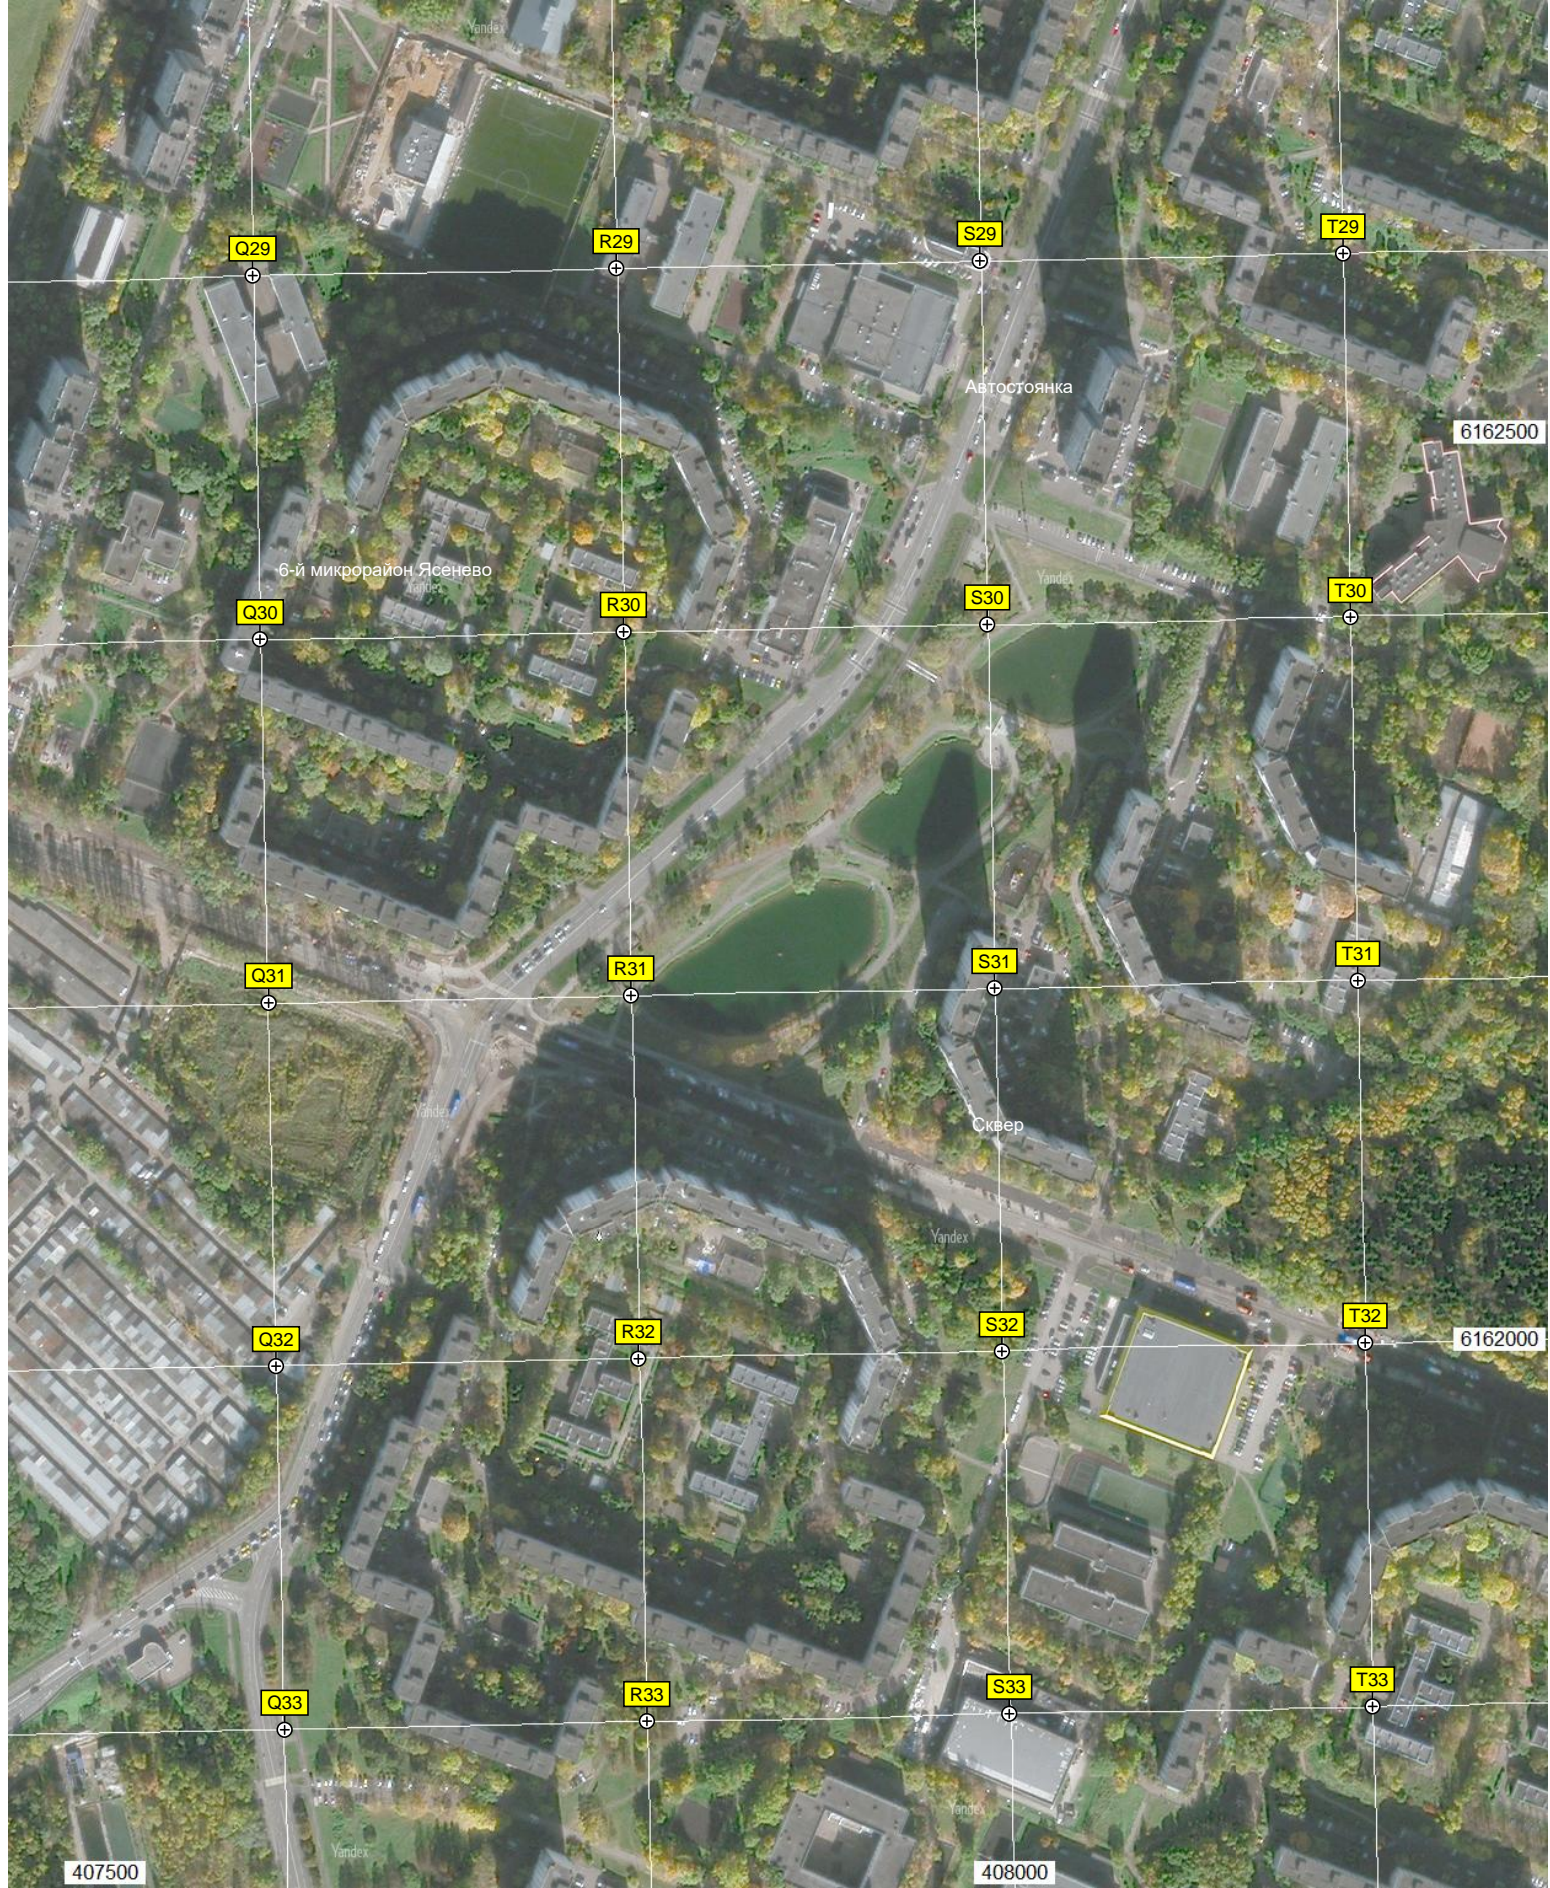

МКАД, 38-й км, 66 строение 1

Усадьба Малое Голубино

406000

406500

Q29

R29

S29

T29