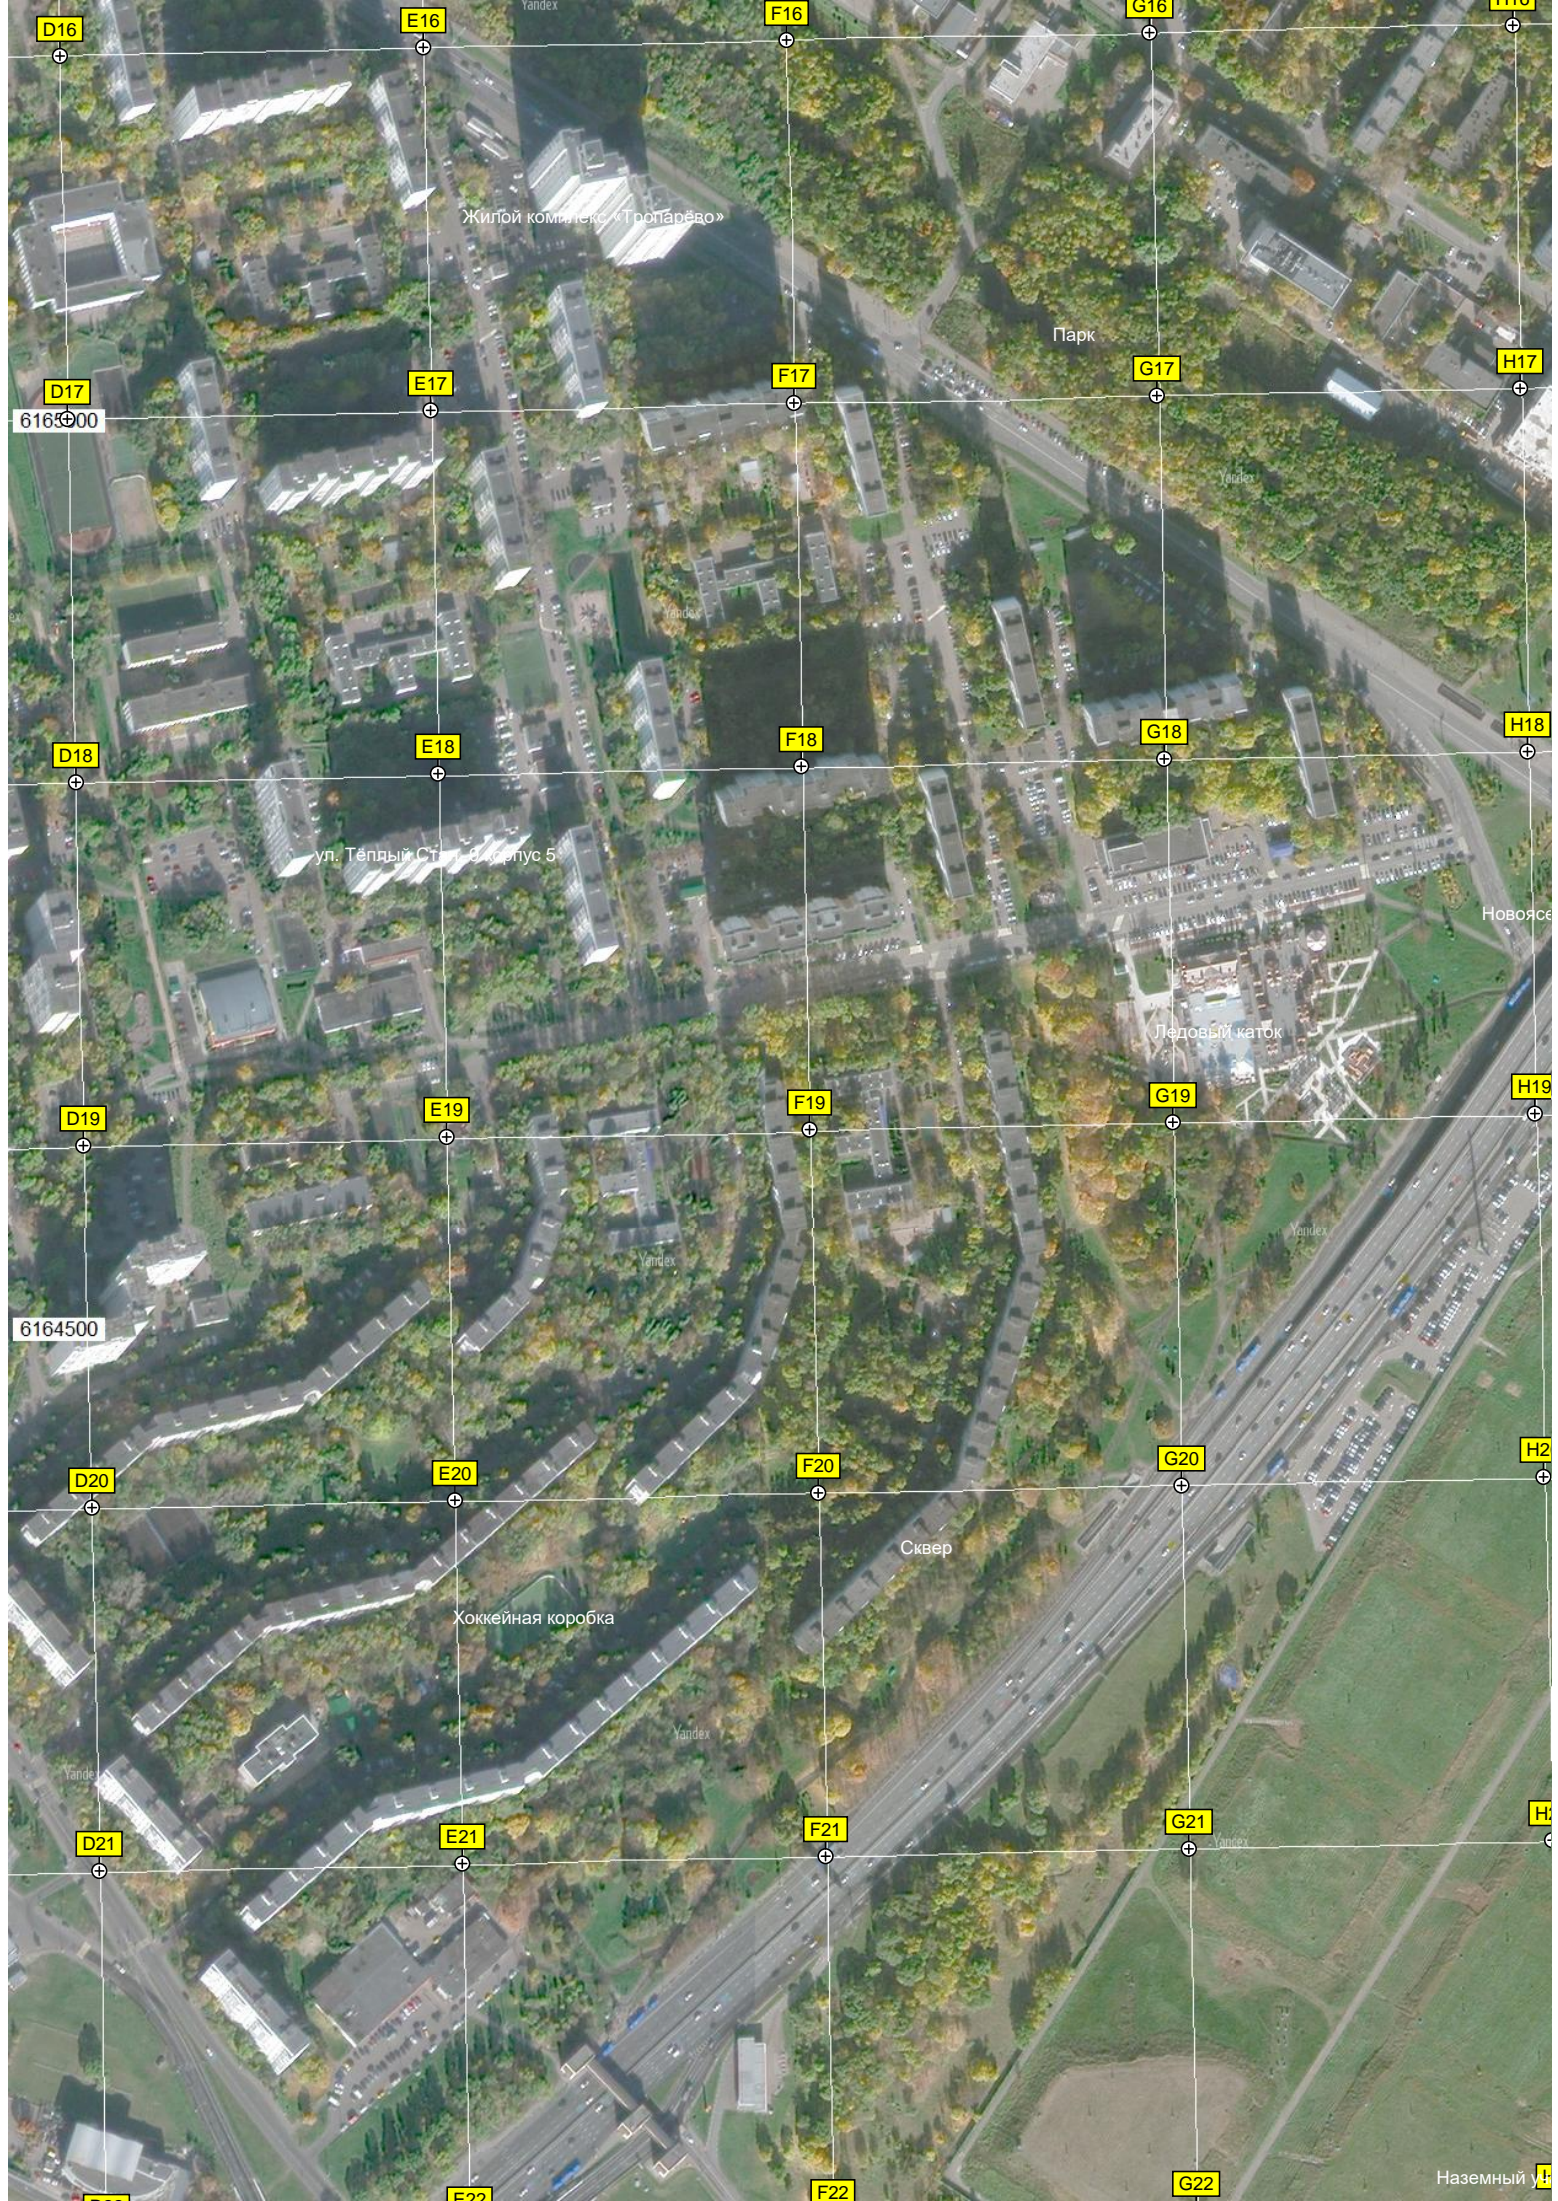

D16

E16

F16

G16

H16

D17

E17

F17

G17

H17

6163900

D18

E18

F18

G18

H18

ул. Тёплый Стан, корпус 5

D19

E19

F19

G19

H19

Ледовый каток

6164500

D20

E20

F20

G20

H20

Сквер

D21

E21

F21

G21

H21

Хоккейная коробка

D22

E22

F22

G22

H22

Наземный у...