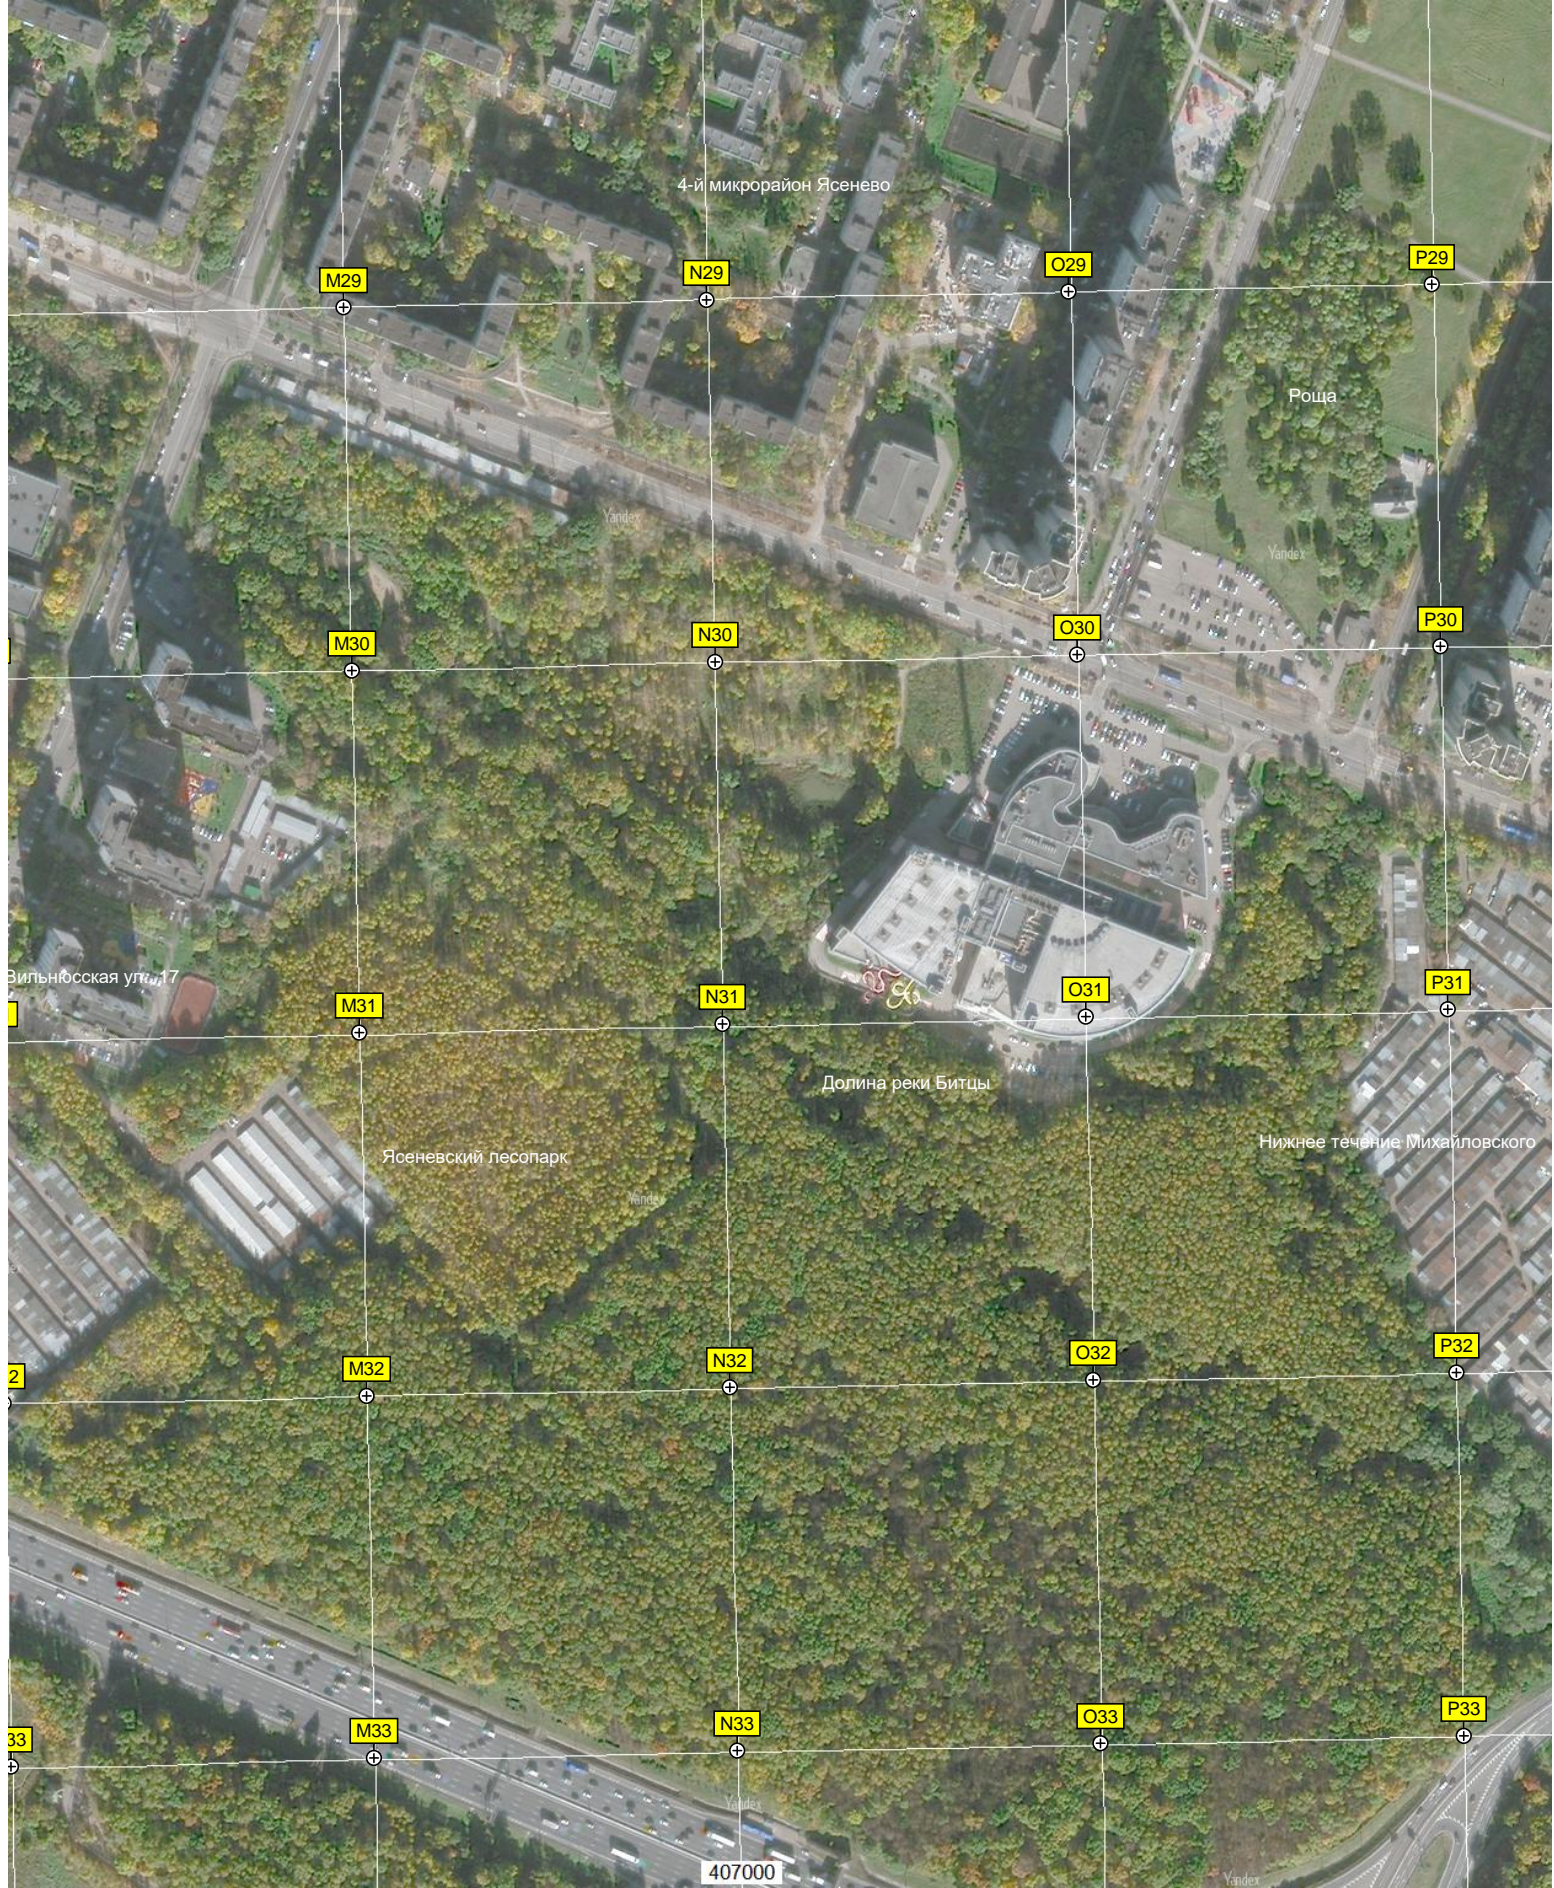

МКАД, 38-й км, 66 строение 1

Усадьба Малое Голубино

406000

406500

Q29

R29

S29

T29