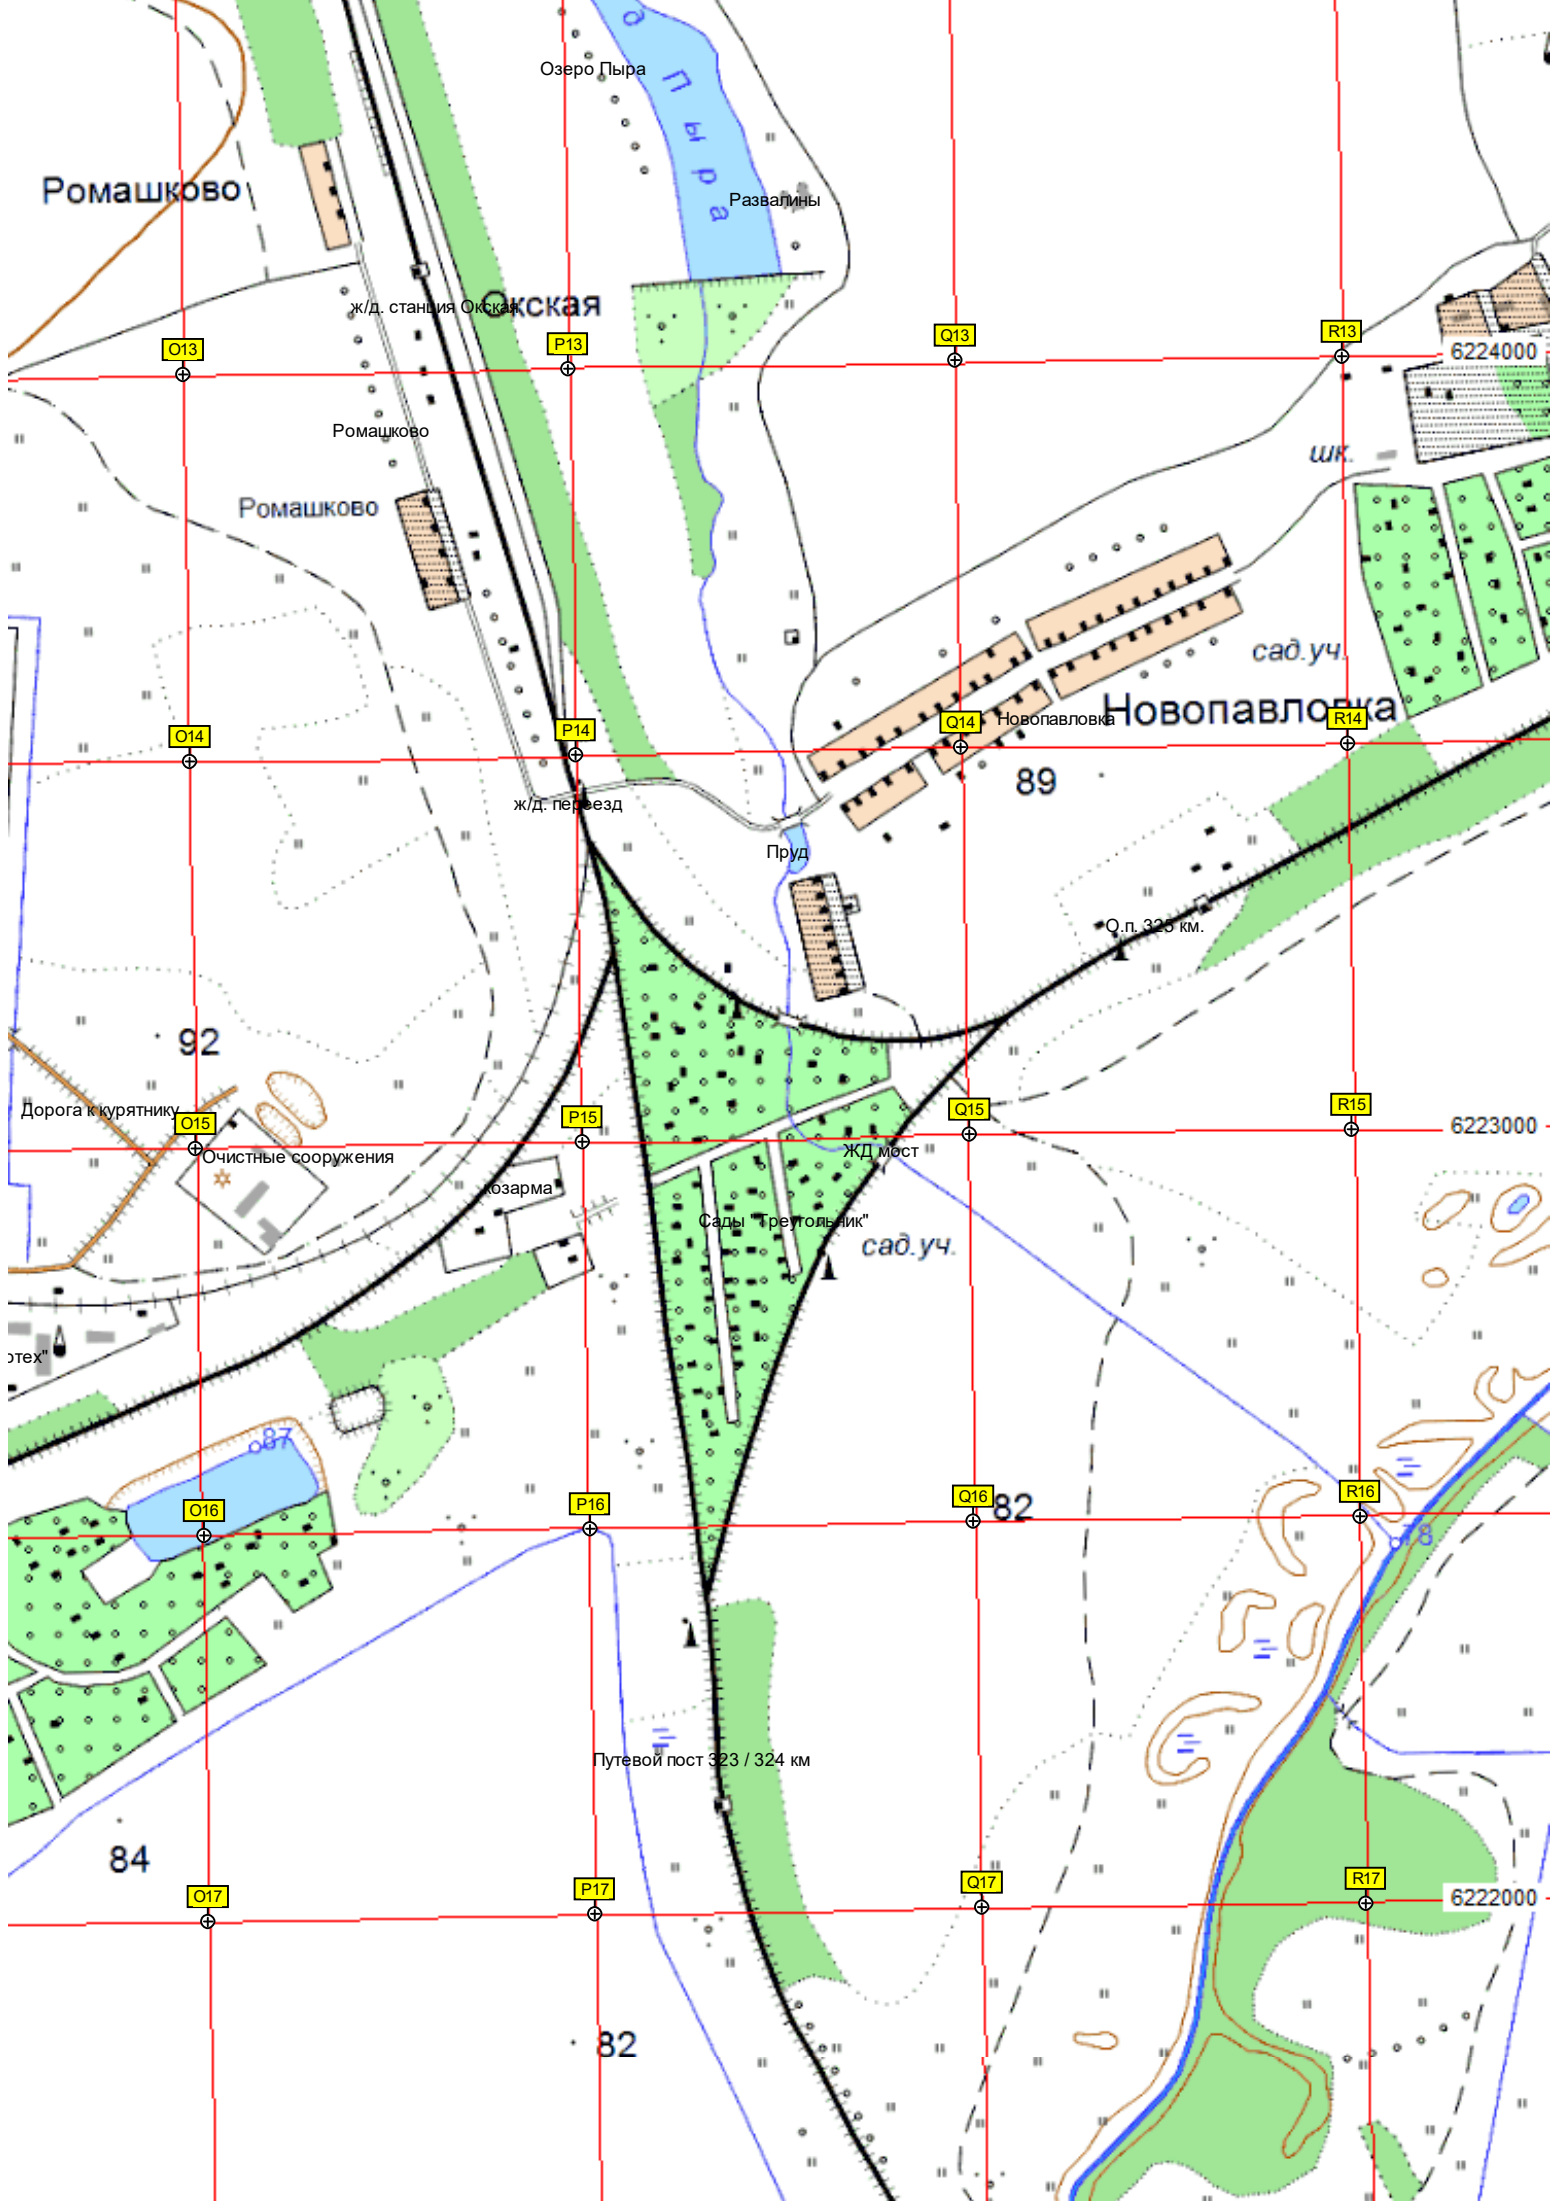

Ромашково

Озеро Пыра

Развалины

Окская

ж.д. станция Окская

O13

P13

Q13

R13

6224000

Ромашково

Ромашково

шк.

сад.уч.

Новопавловка

R14

O14

P14

Q14

89

ж.д. переезд

Пруд

О.п. 325 км.

92

Дорога к курятнику

O15

P15

Q15

R15

6223000

Очистные сооружения

Козарма

ЖД мост

Сады "Треугольник"

сад.уч.

стех"

O16

P16

Q16

R16

82

84

O17

P17

Q17

R17

6222000

Путевой пост 323 / 324 км

82