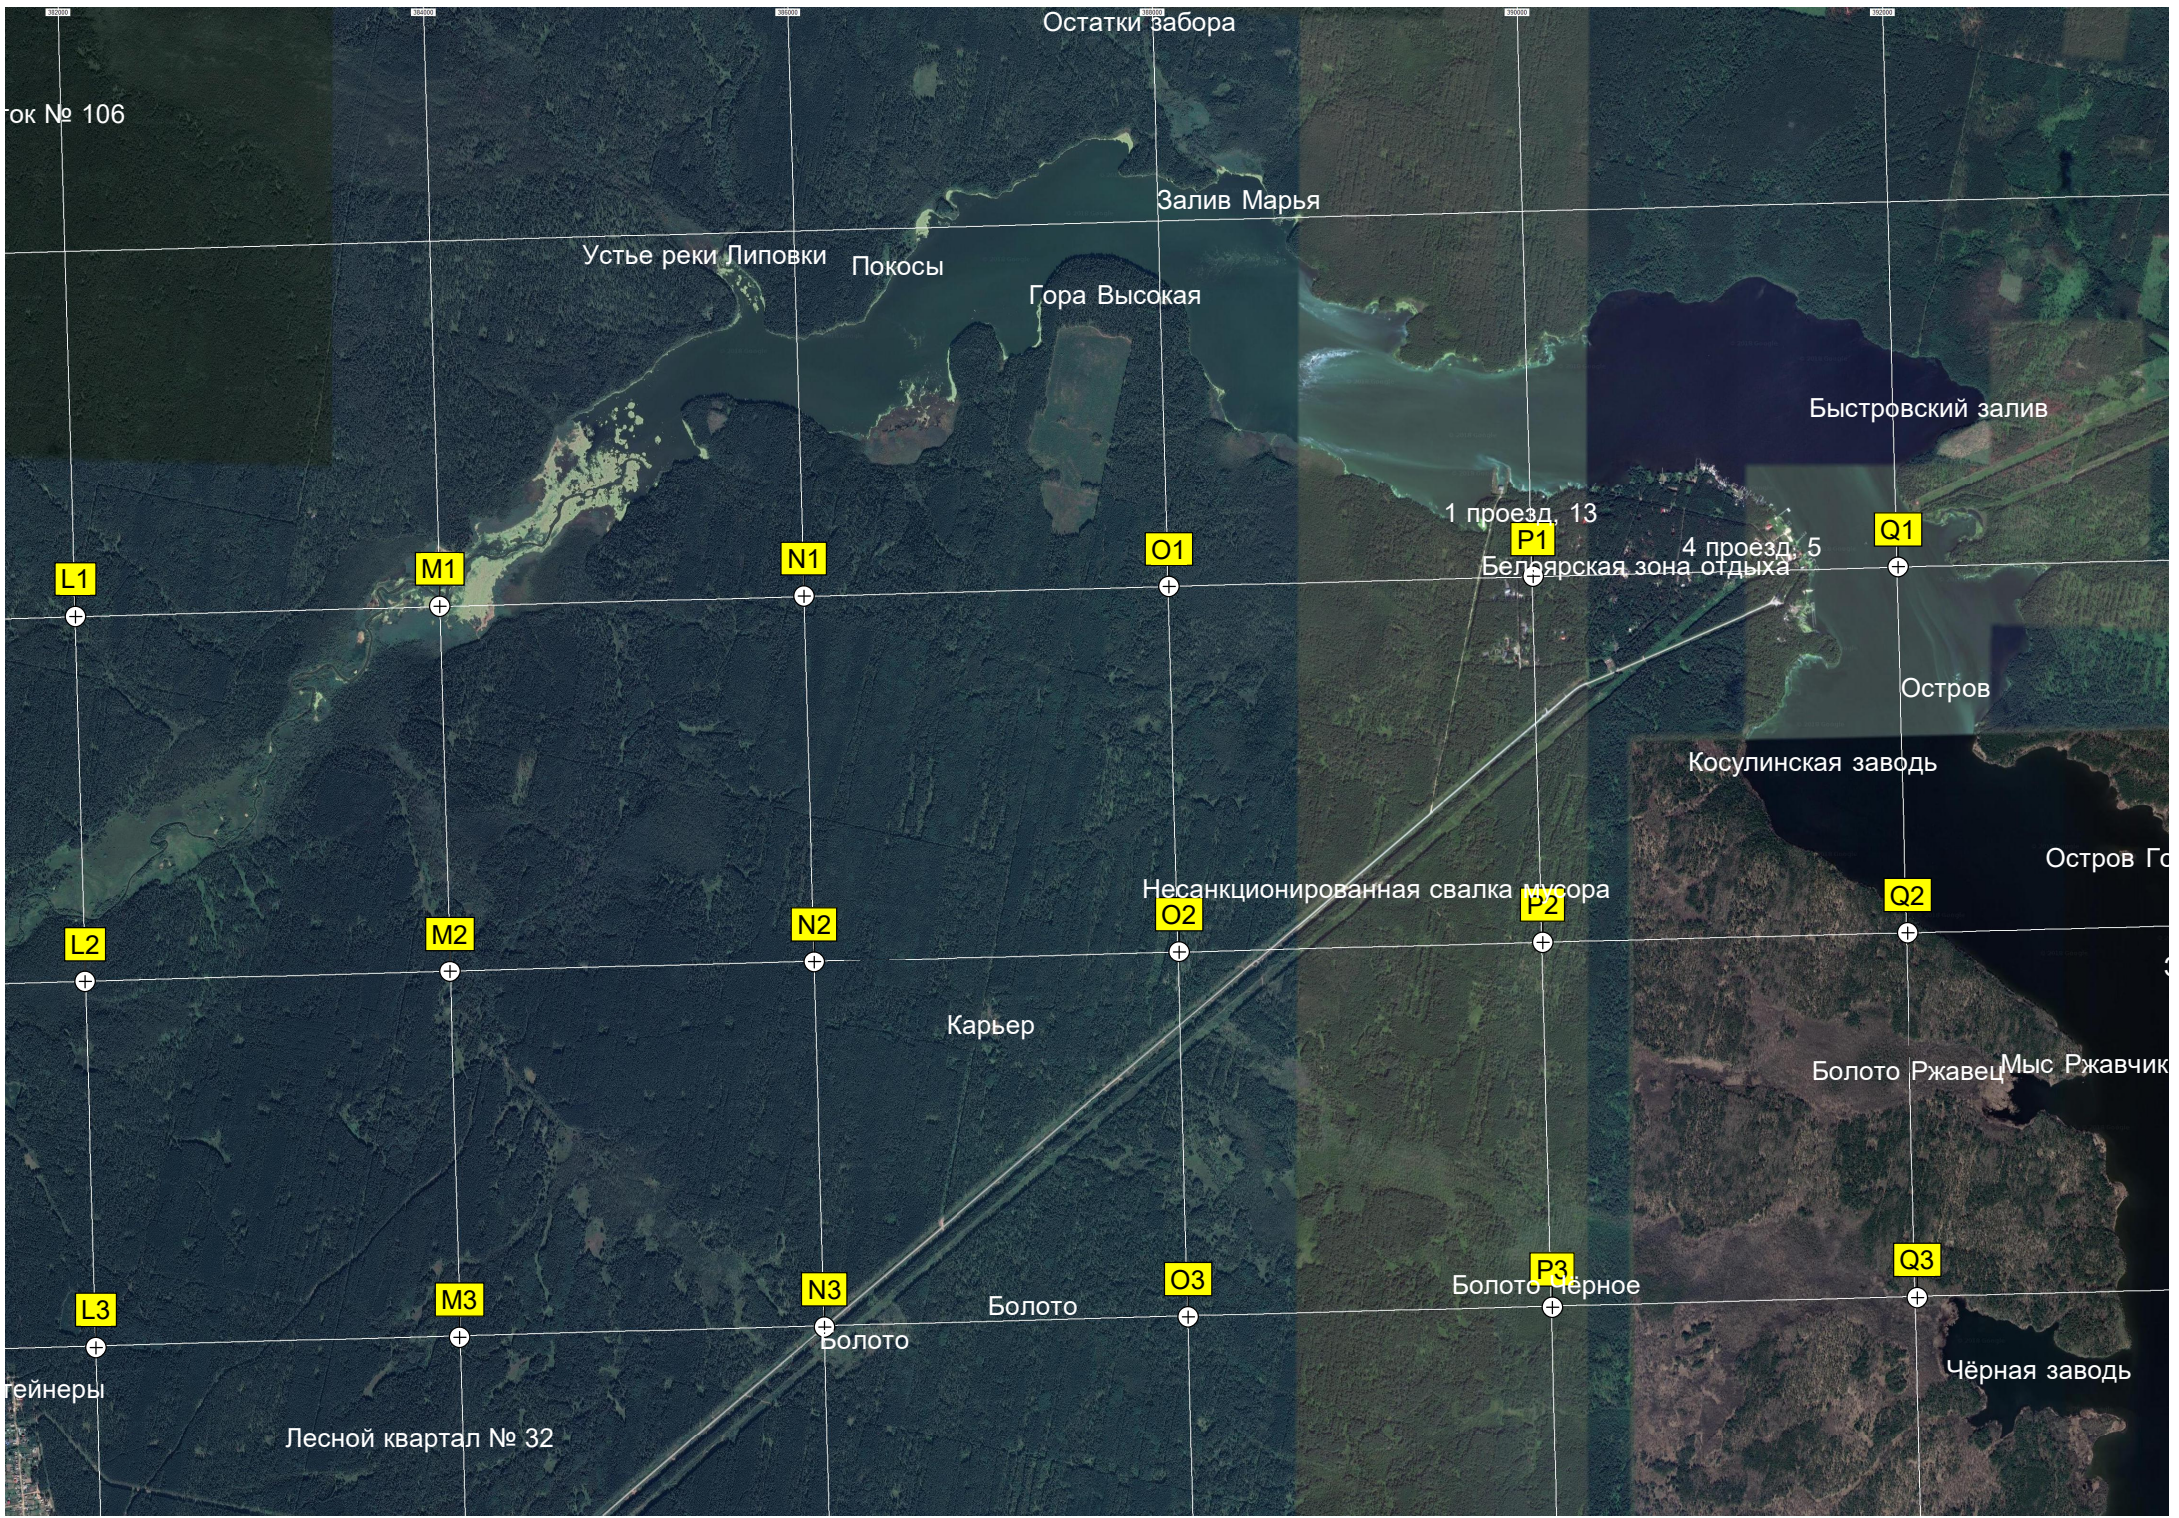

ток № 106

Остатки забора

Залив Марья

Устье реки Липовки

Покося

Гора Высокая

Быстровский залив

L1

M1

N1

O1

P1

Q1

1 проезд, 13

4 проезд, 5

Белоярская зона отдыха

Остров

Косулинская заводь

Остров Го

L2

M2

N2

O2

P2

Q2

Несанкционированная свалка мусора

Карьер

Болото Ржавец Мыс Ржавчик

L3

M3

N3

O3

P3

Q3

Болото

Болото черное

тейнеры

Лесной квартал № 32

Болото

Чёрная заводь