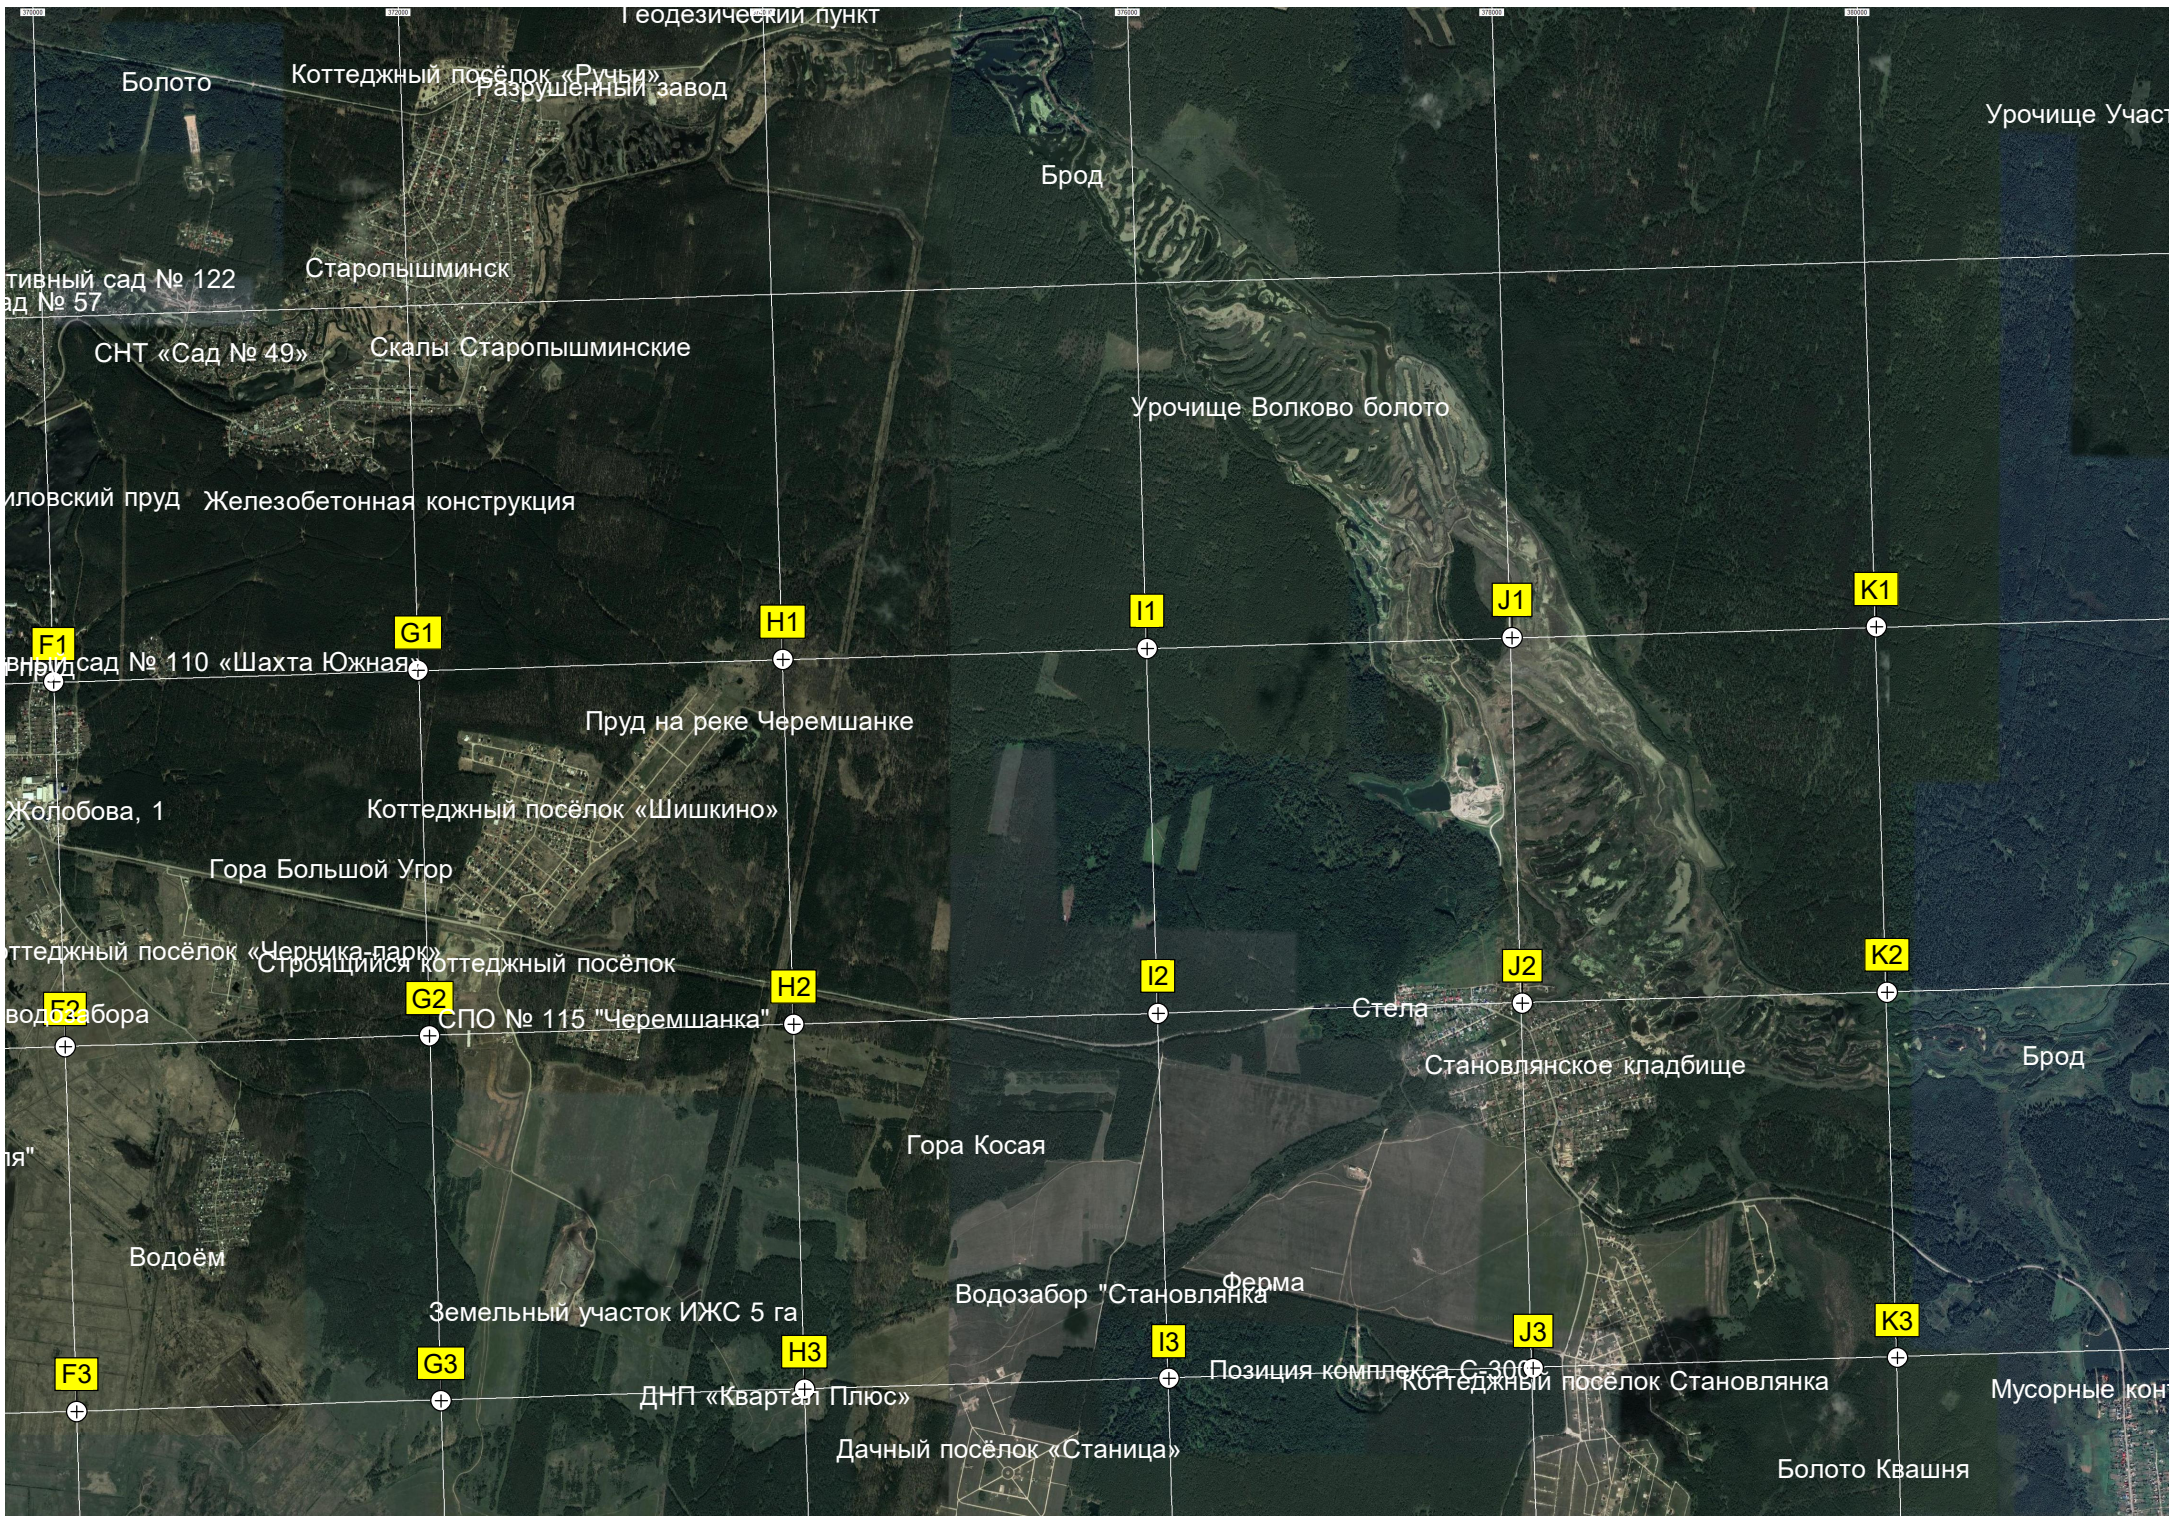

Геодезический пункт

Болото

Коттеджный посёлок «Ручьи»
Разрушенный завод

Брод

Урочище Участ

Парковый сад № 122
сад № 57

Старопышминск

СНТ «Сад № 49»
Скалы Старопышминские

Урочище Волково болото

Ильинский пруд Железобетонная конструкция

F1

G1

H1

I1

J1

K1

Парковый сад № 110 «Шахта Южная»

Пруд на реке Черемшанке

Жолобова, 1

Коттеджный посёлок «Шишкино»

Гора Большой Угор

Коттеджный посёлок «Черника-парк»
Строющийся коттеджный посёлок

F2

G2

H2

I2

J2

K2

Водозабор

СПО № 115 "Черемшанка"

Стела

Становлянское кладбище

Брод

ля"

Гора Косая

Водоём

Земельный участок ИЖС 5 га

Водозабор "Становлянка"
Ферма

F3

G3

H3

I3

J3

K3

ДНП «Квартал Плюс»

Позиция комплекса С-300

Коттеджный посёлок Становлянка

Мусорные кон

Дачный посёлок «Станица»

Болото Квашня