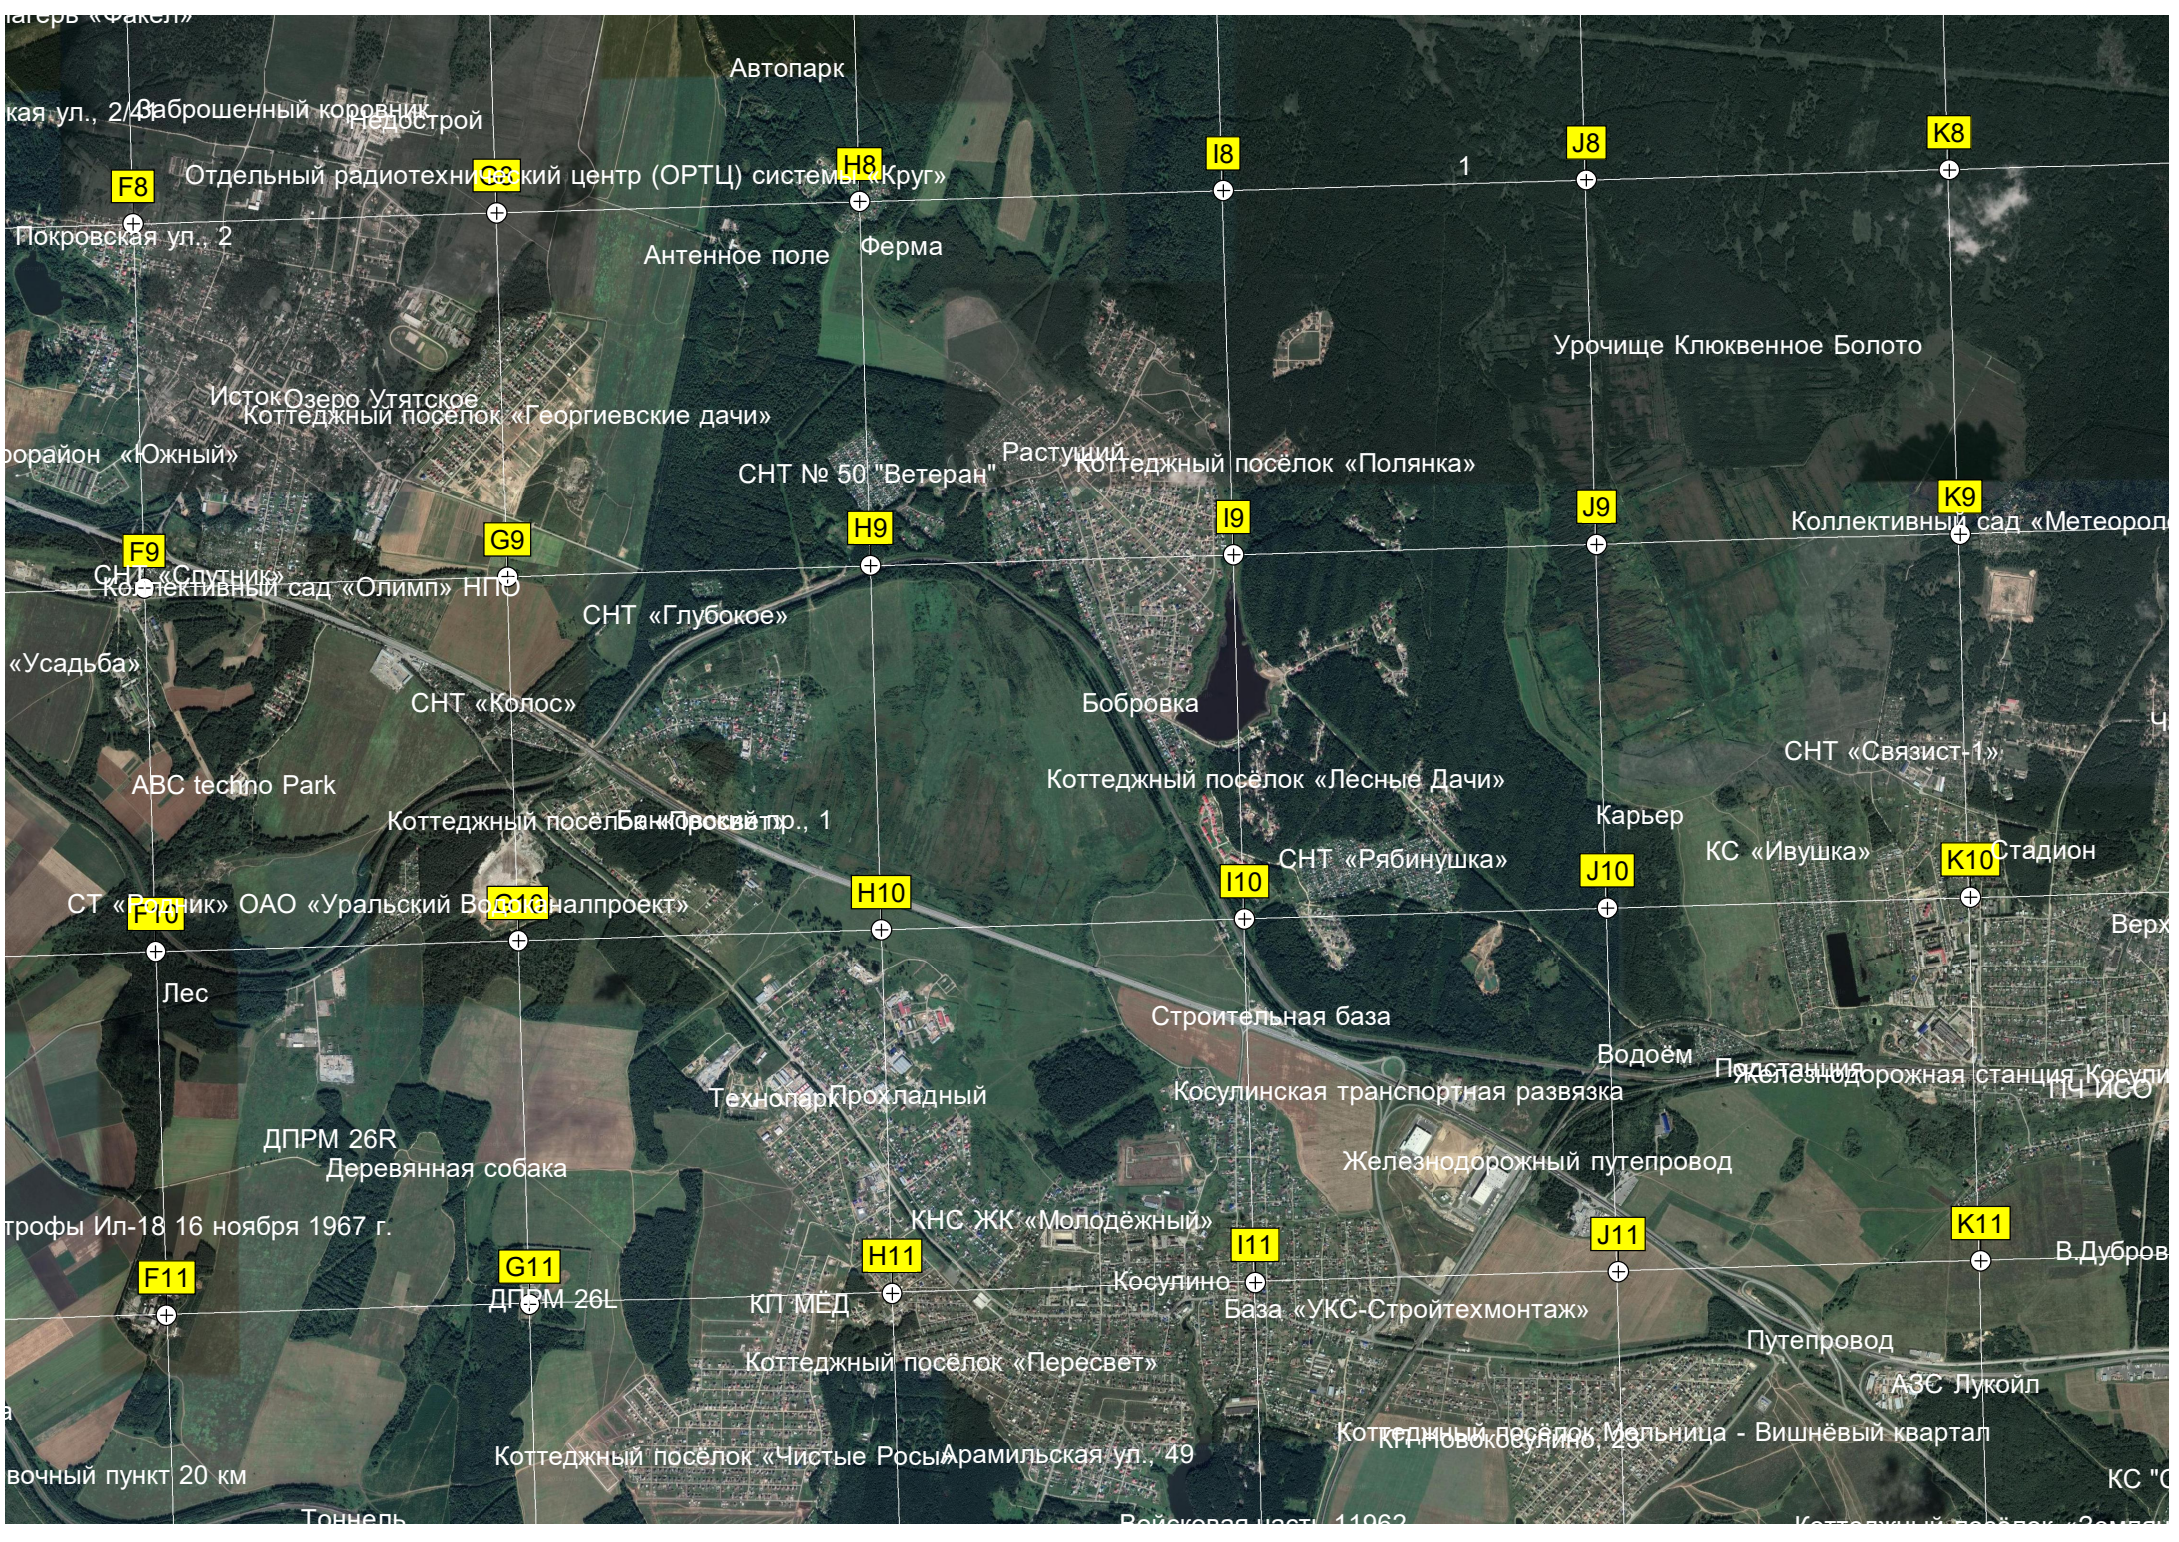

F8

G8

H8

I8

J8

K8

F9

G9

H9

I9

J9

K9

F10

G10

H10

I10

J10

K10

F11

G11

H11

I11

J11

K11