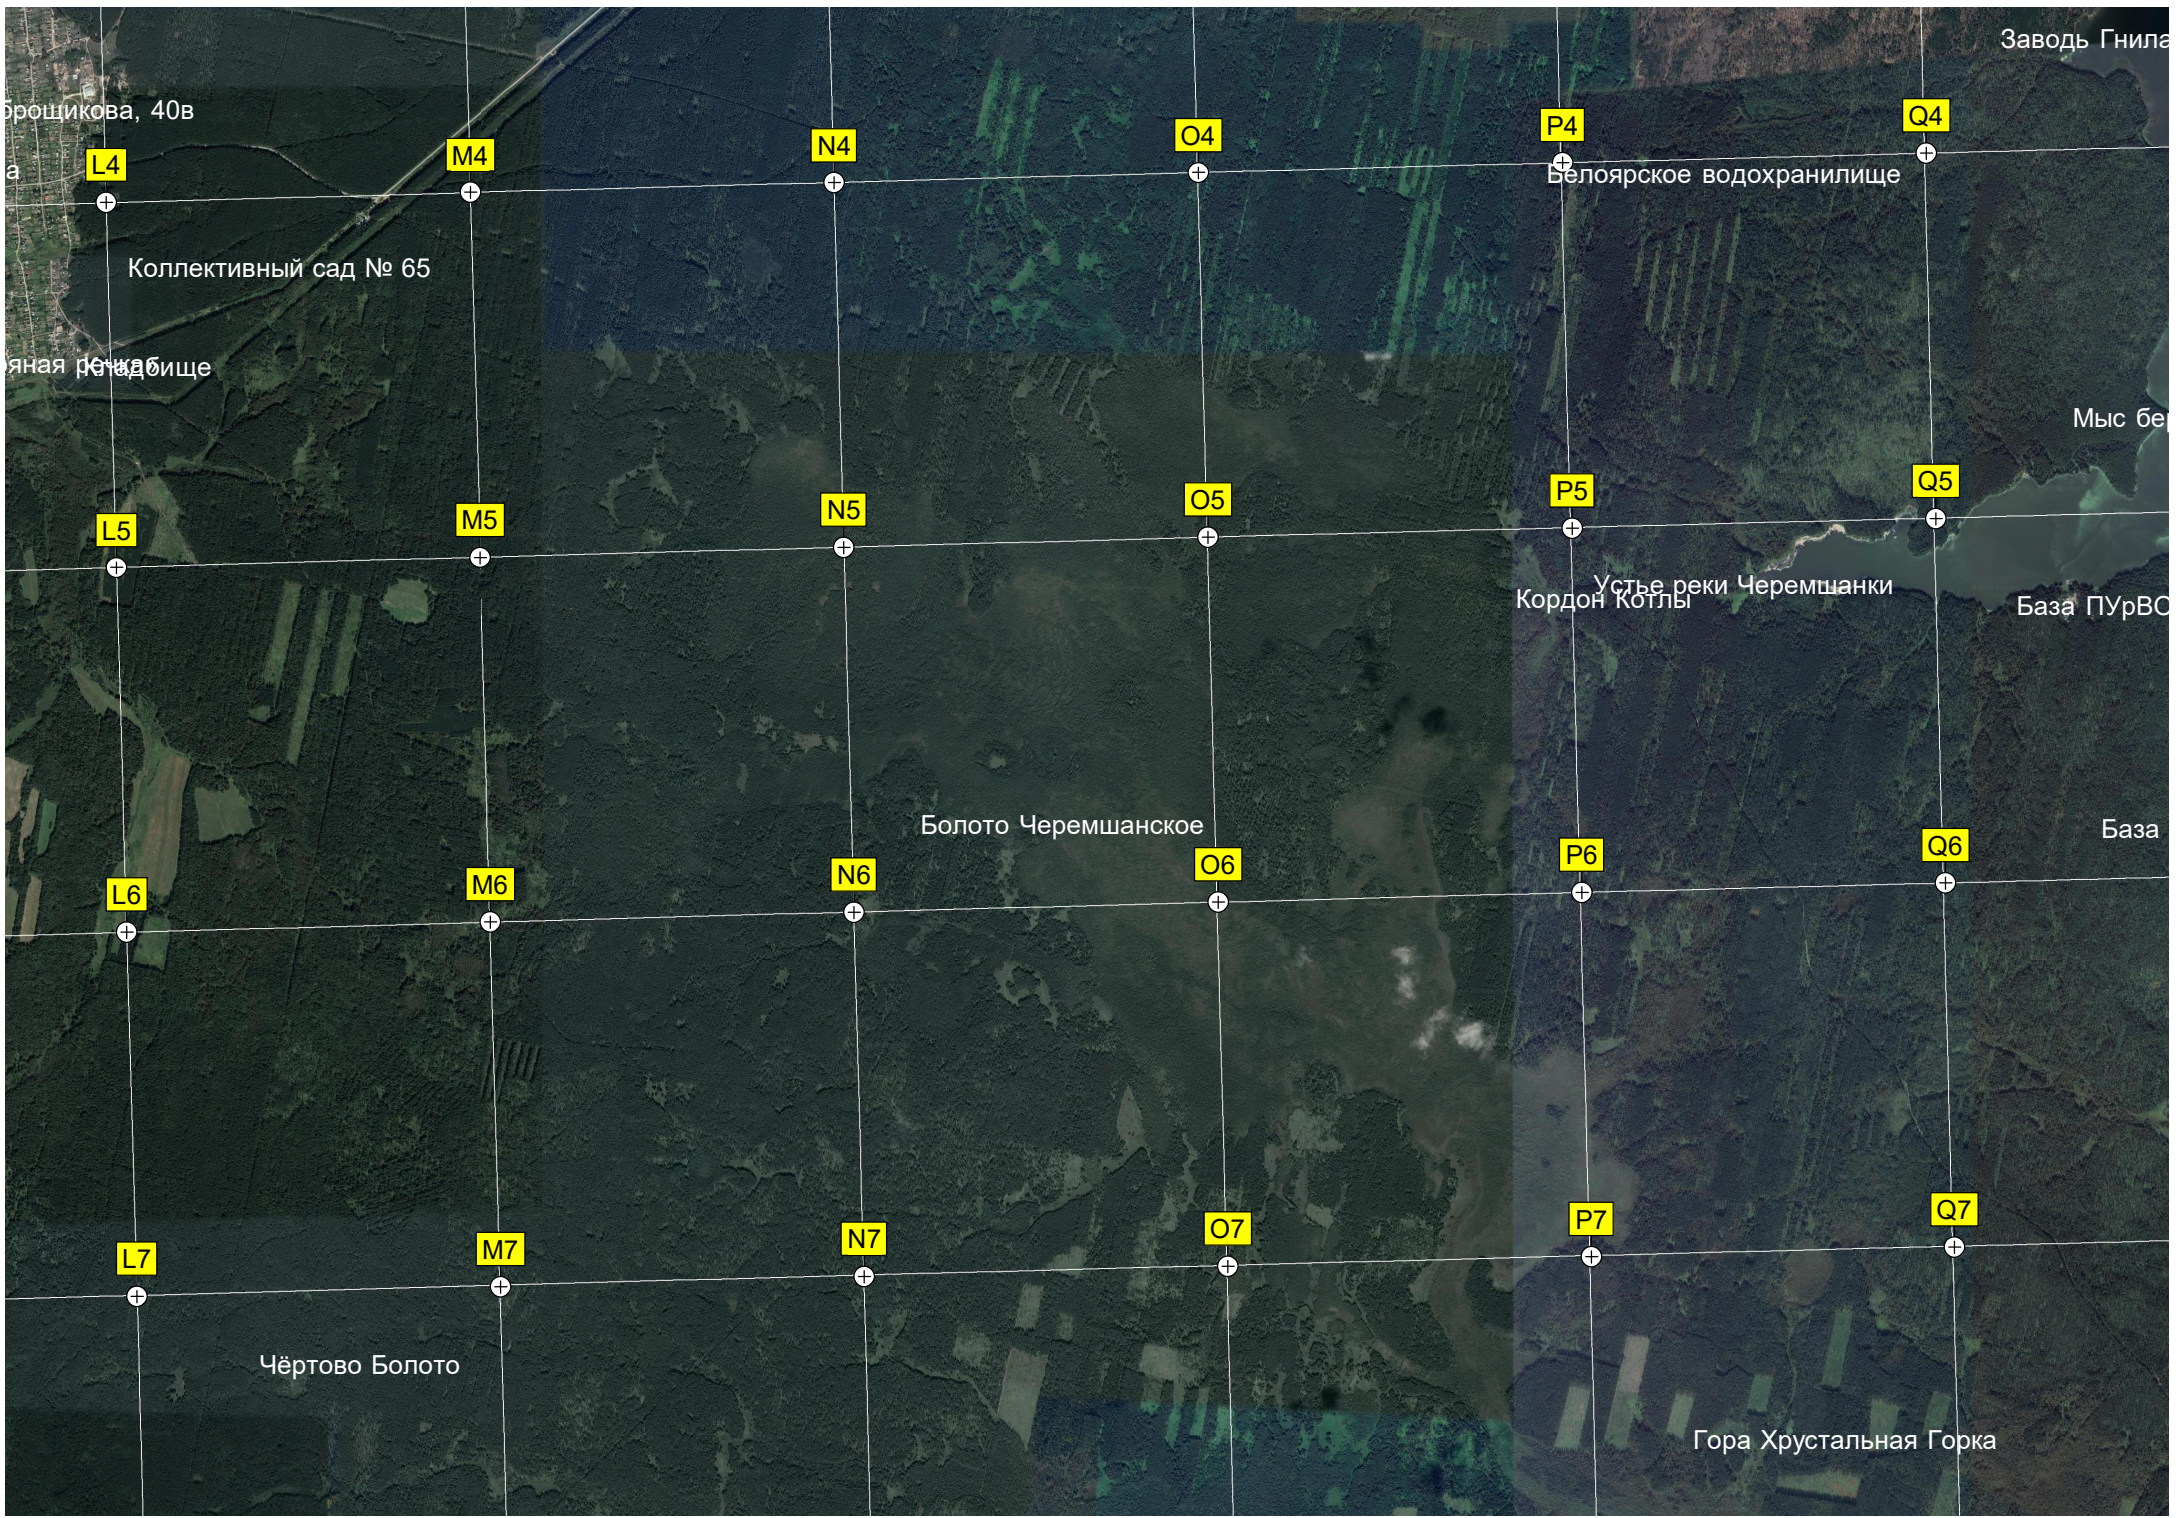

Заводь Гнилая

брошикова, 40в

L4

M4

N4

O4

P4

Q4

Белоярское водохранилище

Коллективный сад № 65

яная река

L5

M5

N5

O5

P5

Q5

Устье реки Черемшанки
Кордон Котлы

Мыс бе...

База ПУрВО

L6

M6

N6

O6

P6

Q6

Болото Черемшанское

База...

L7

M7

N7

O7

P7

Q7

Чёртово Болото

Гора Хрустальная Горка