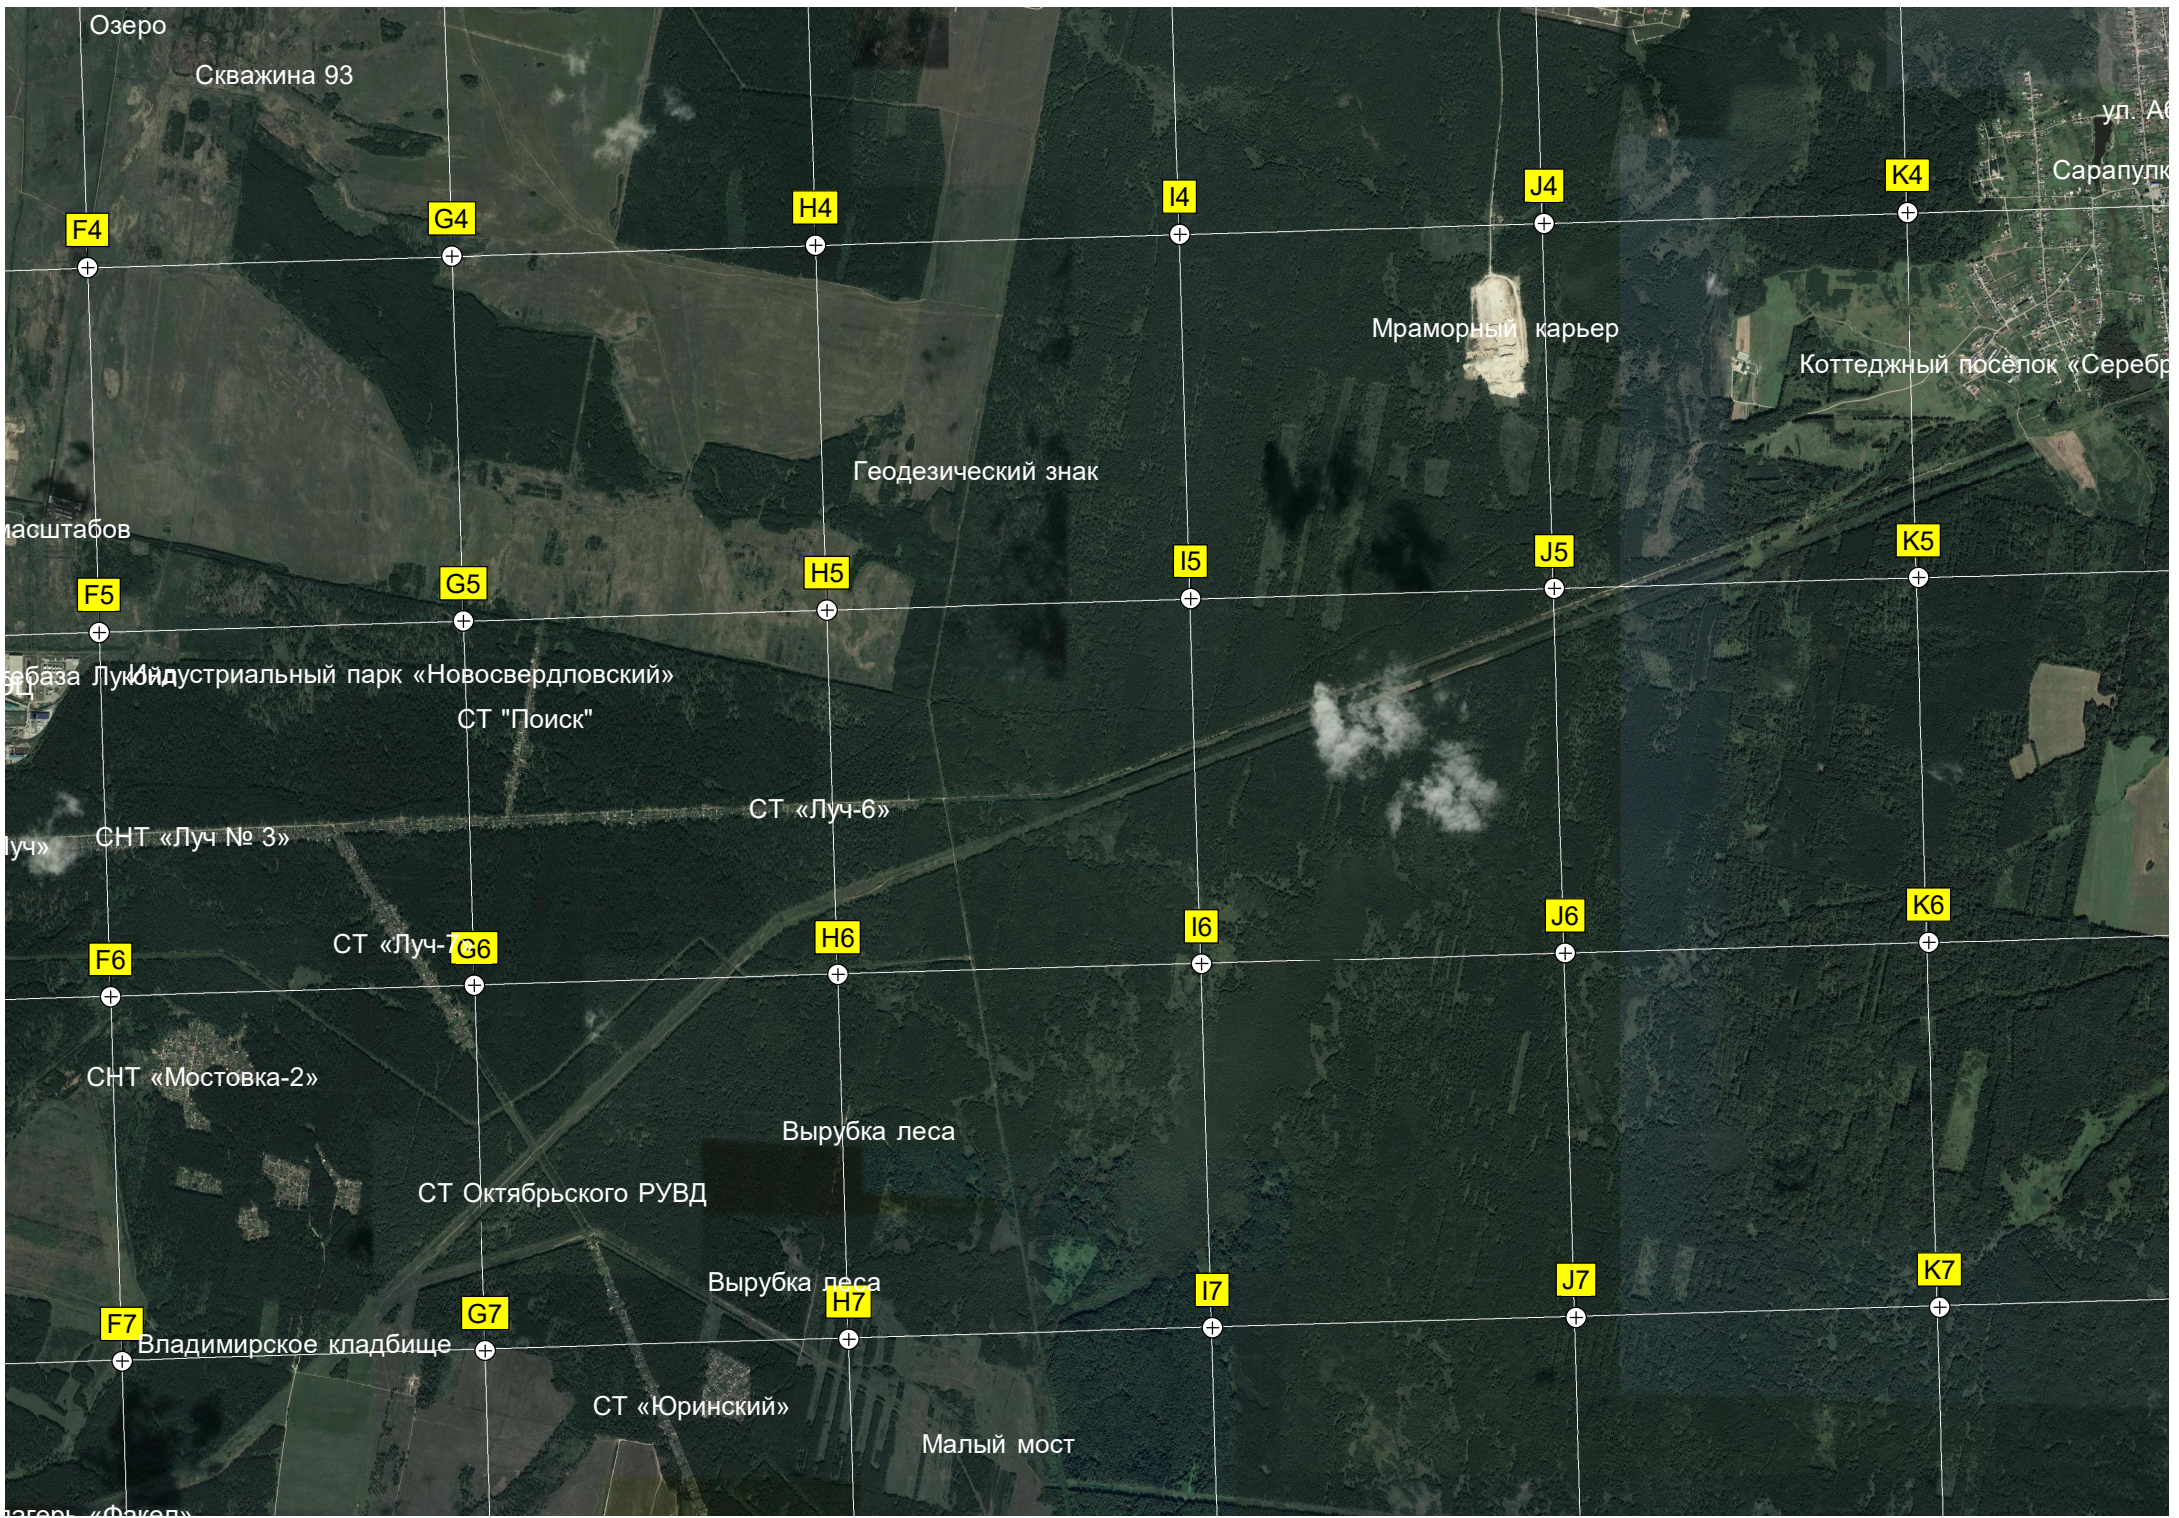

Мостовка

Четвёртое озеро

Водонапорная башня

Коттеджный посёлок «Чистые ручьи»

Волозабор (скважина)

Заброшенный пионерский лагерь

Озеро

Скважина 93