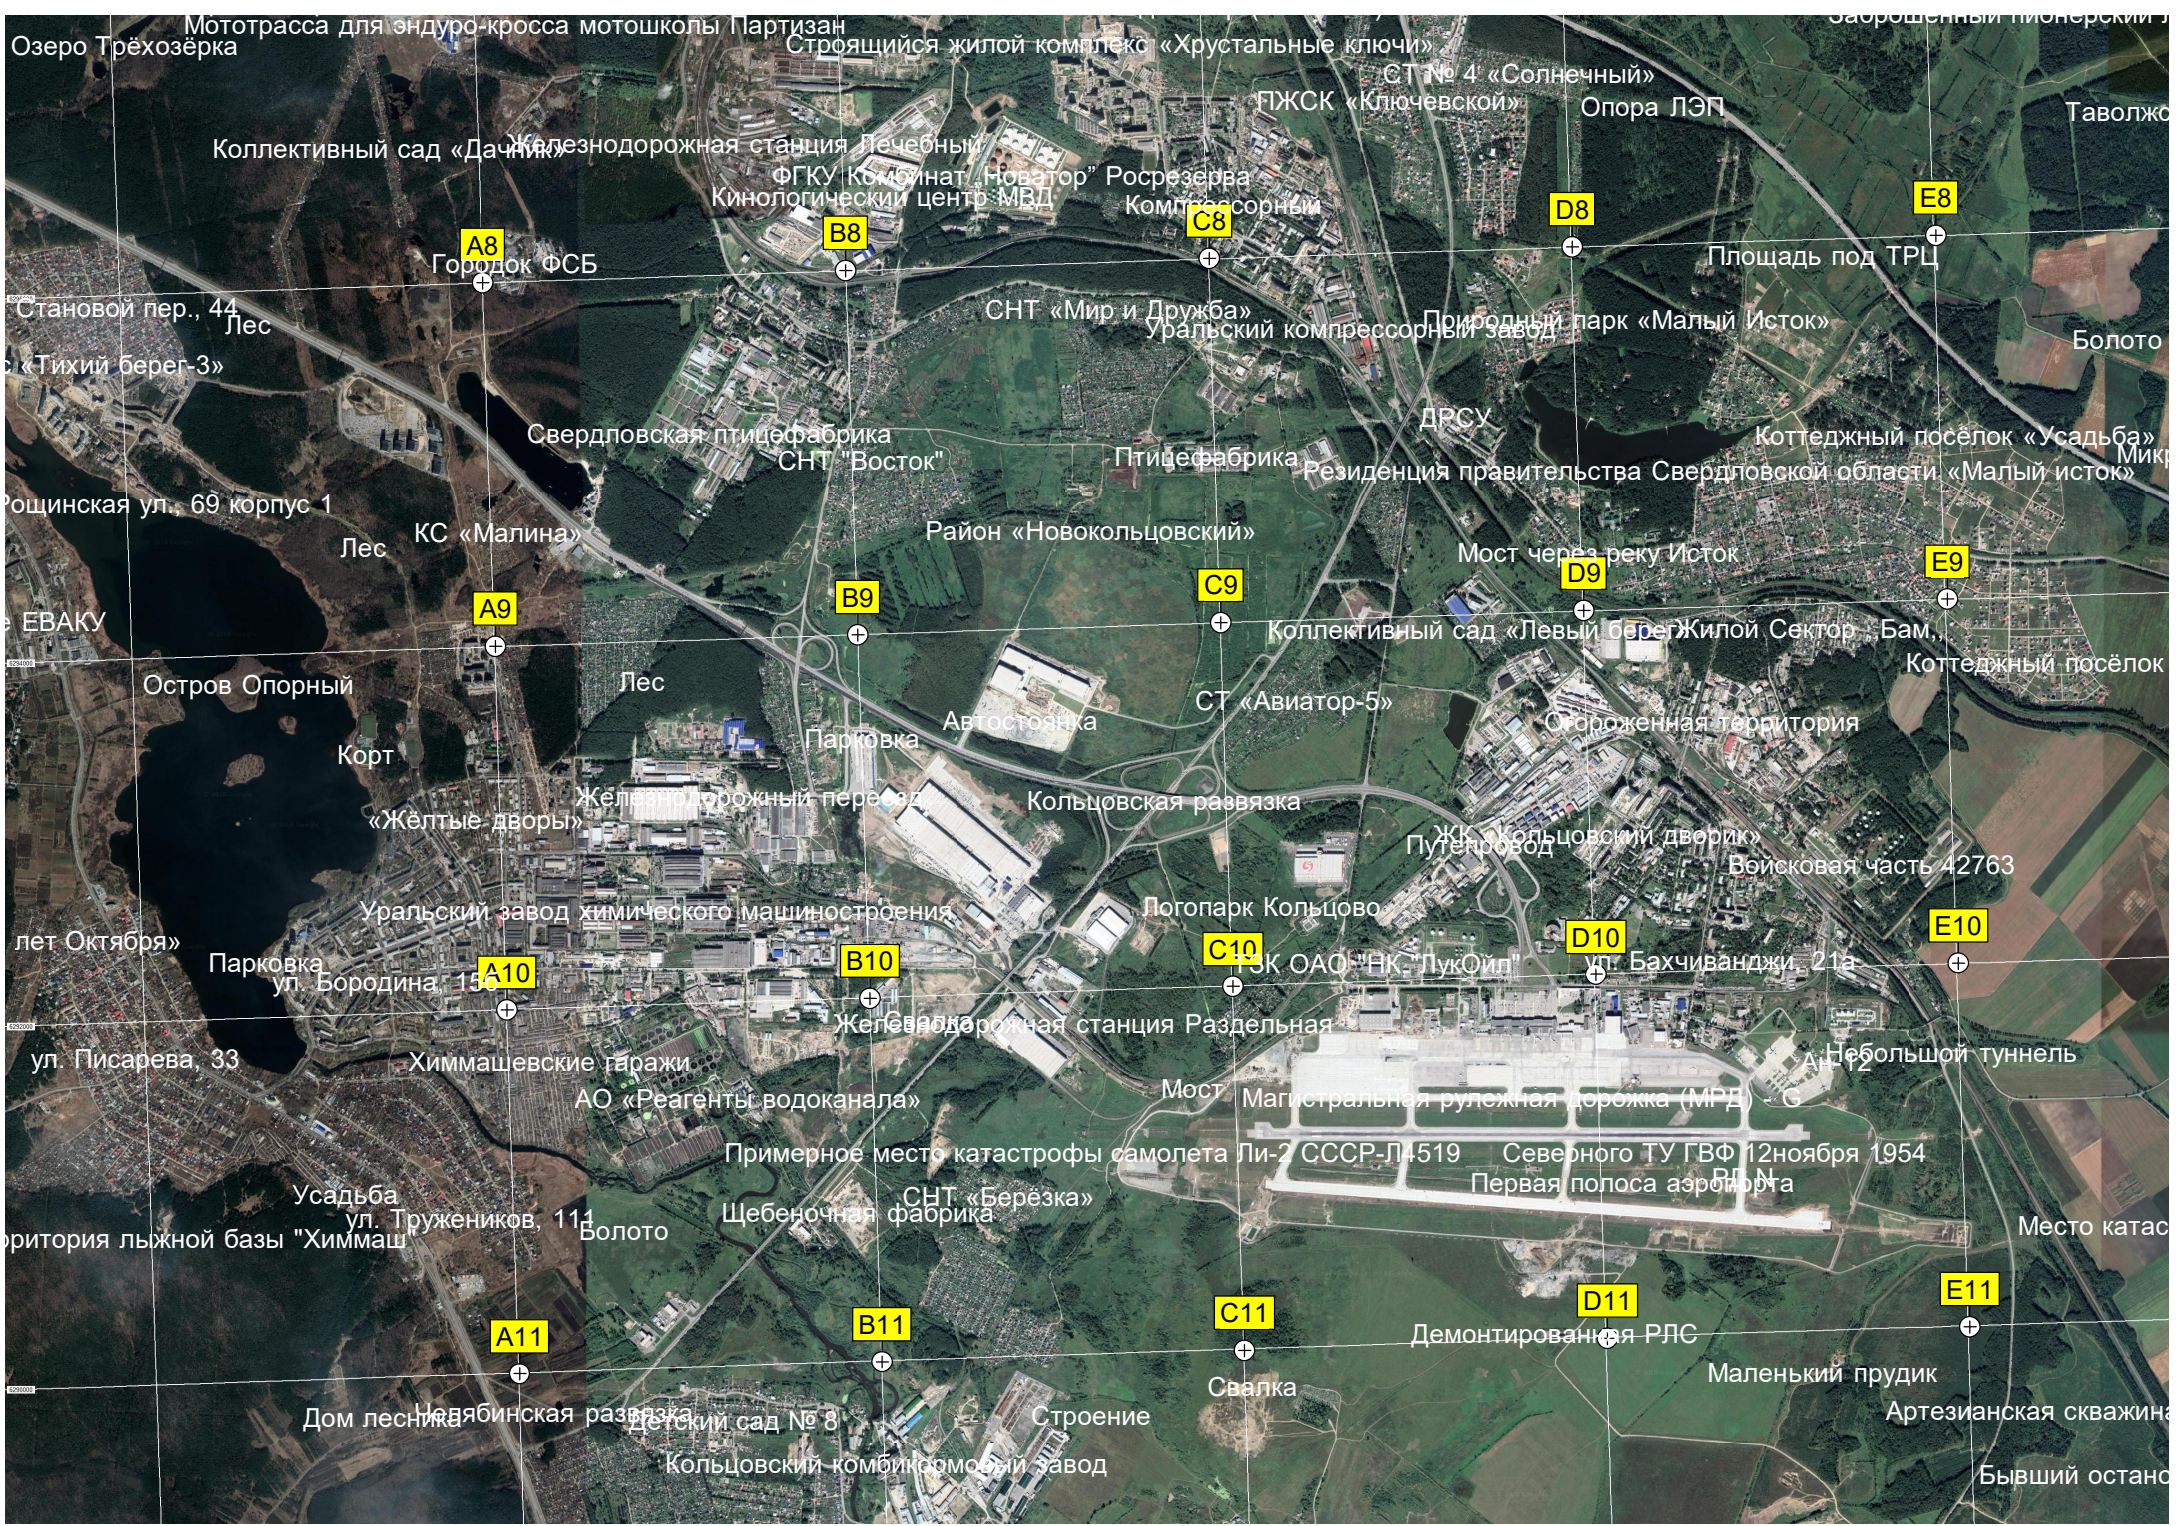

T7

U7

V7

W7

Площадь Побед

Кольцевая ул. 15

СТ "Восход"

Ольховское болото

Бывшее стрельбище

Ангар Бывшая лодочная станция

ул. Курчатова, 21

Таховская ул. 24

Мототрасса для эндуро-кросса мототропы Партизан  
Озеро Трёхозёрка

Коллективный сад «Дачный»  
Железнодорожная станция Лечебный