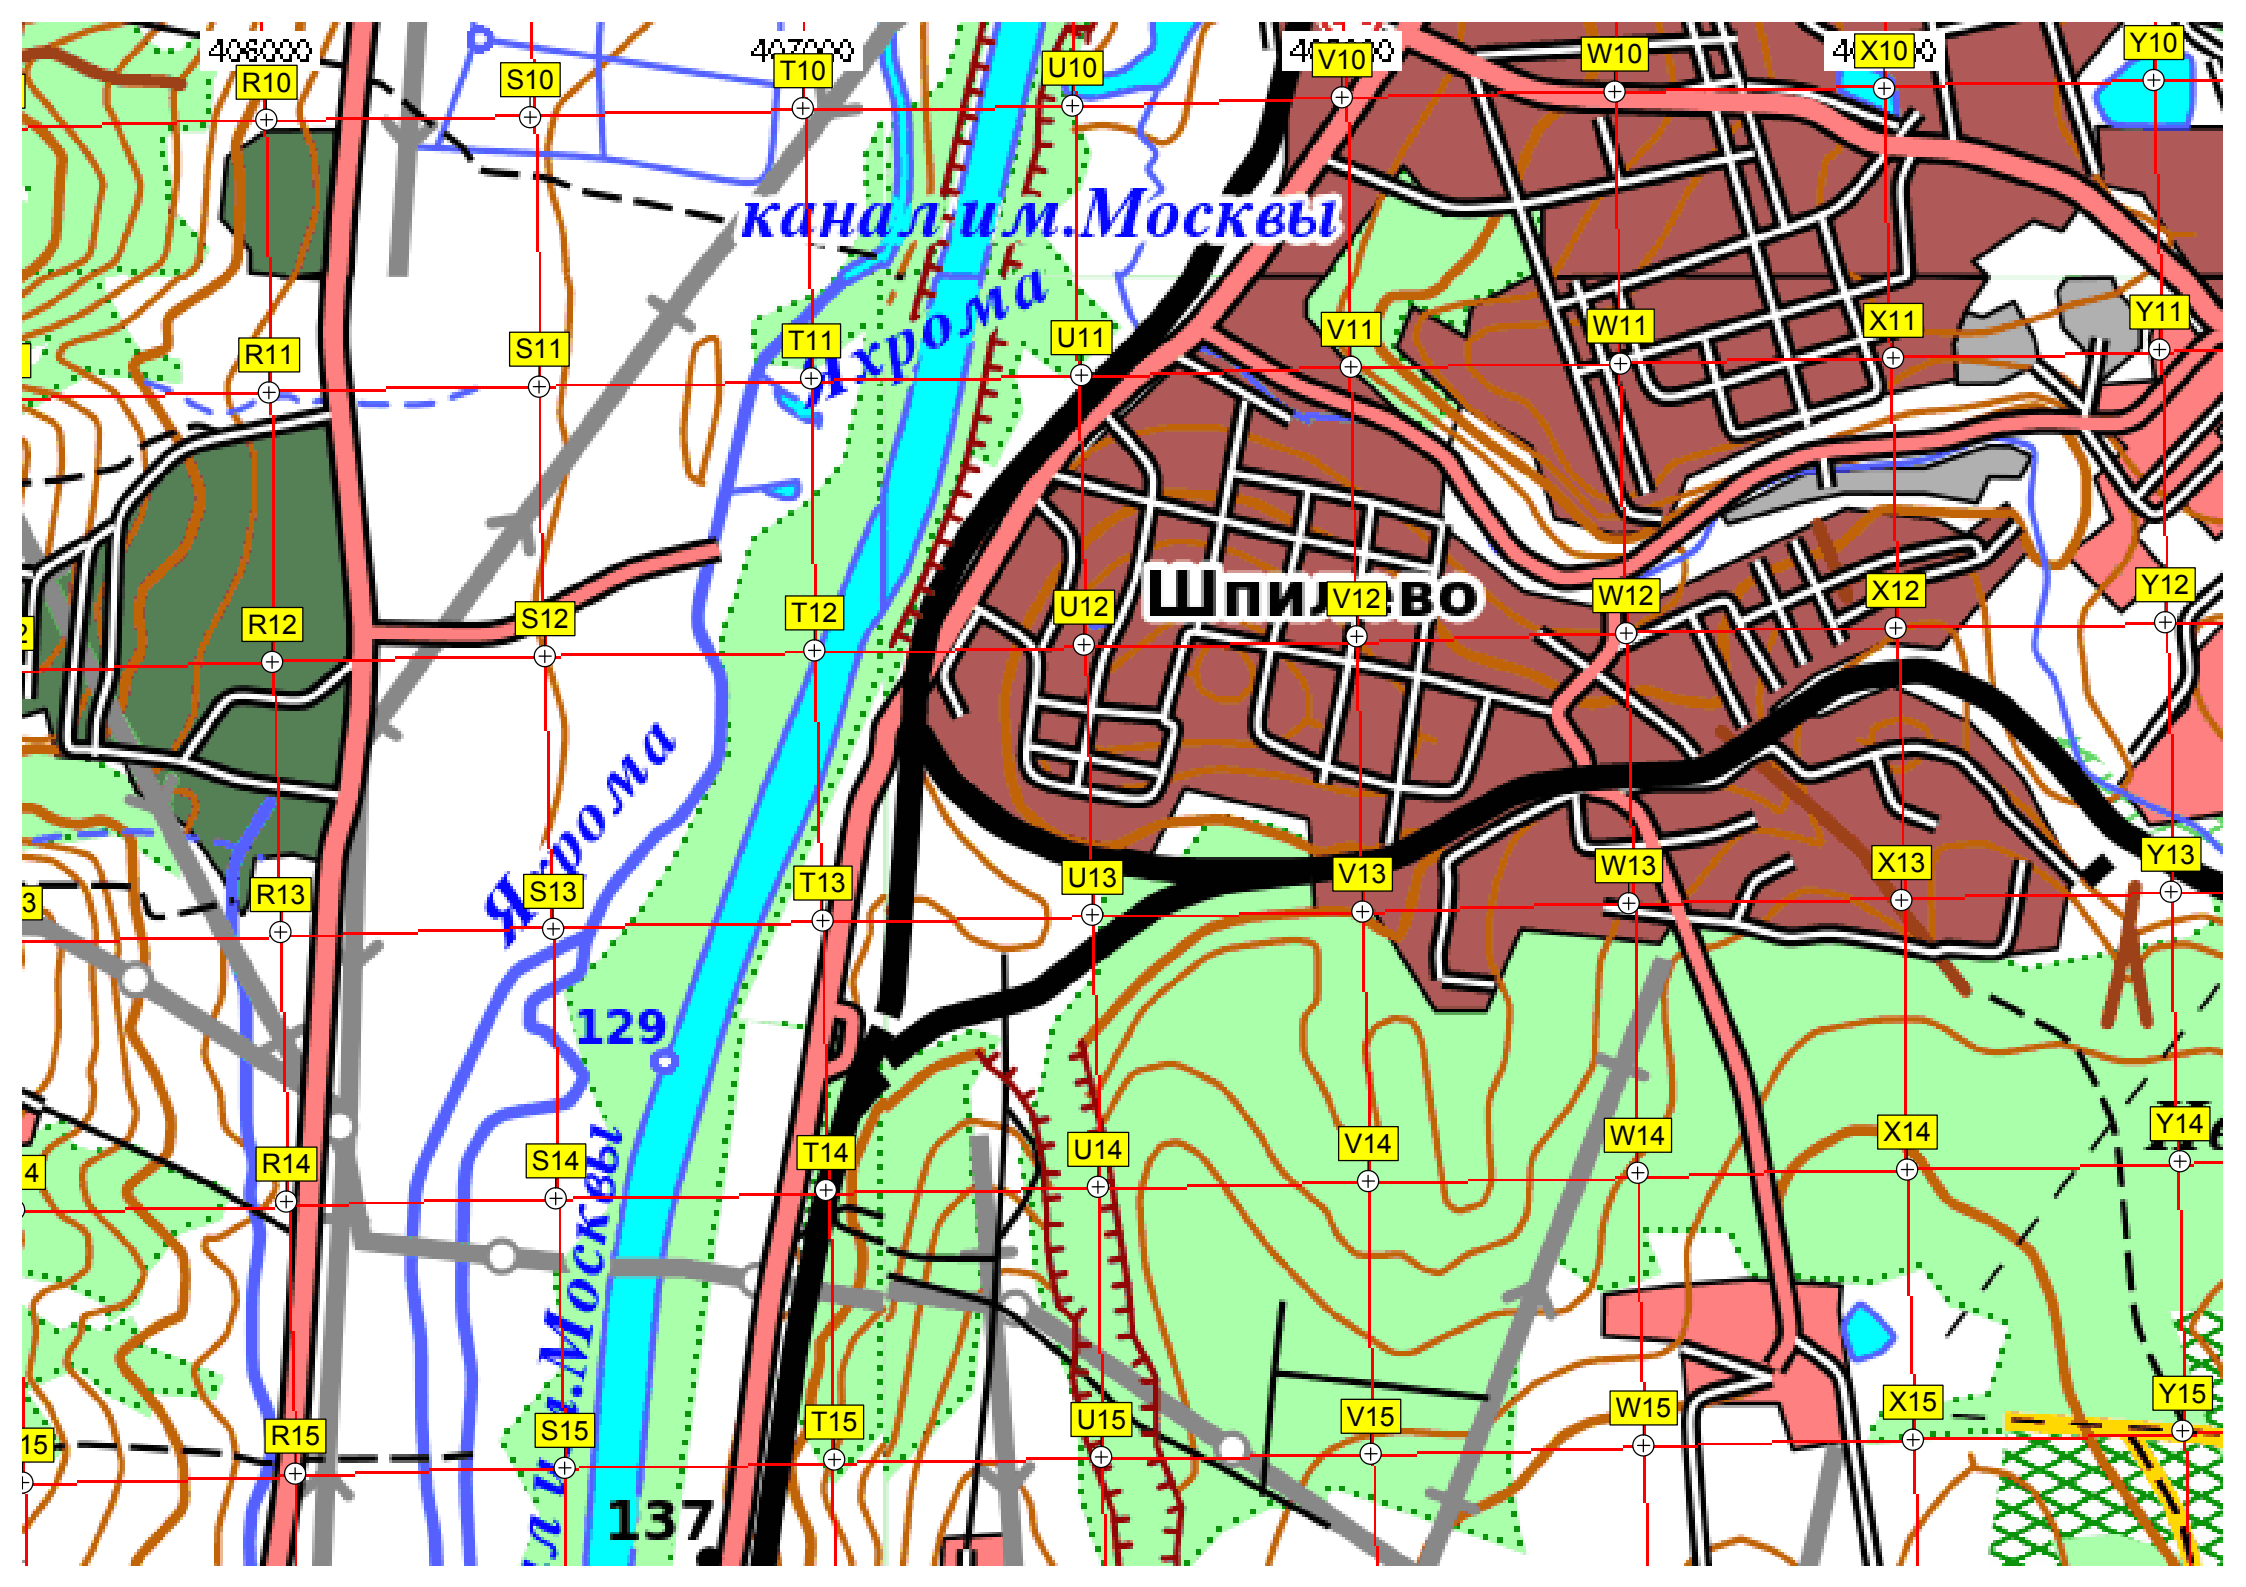

канал им. Москвы

Яхрома

ШПИЛЬОВО

129

137

406000

407000

408000