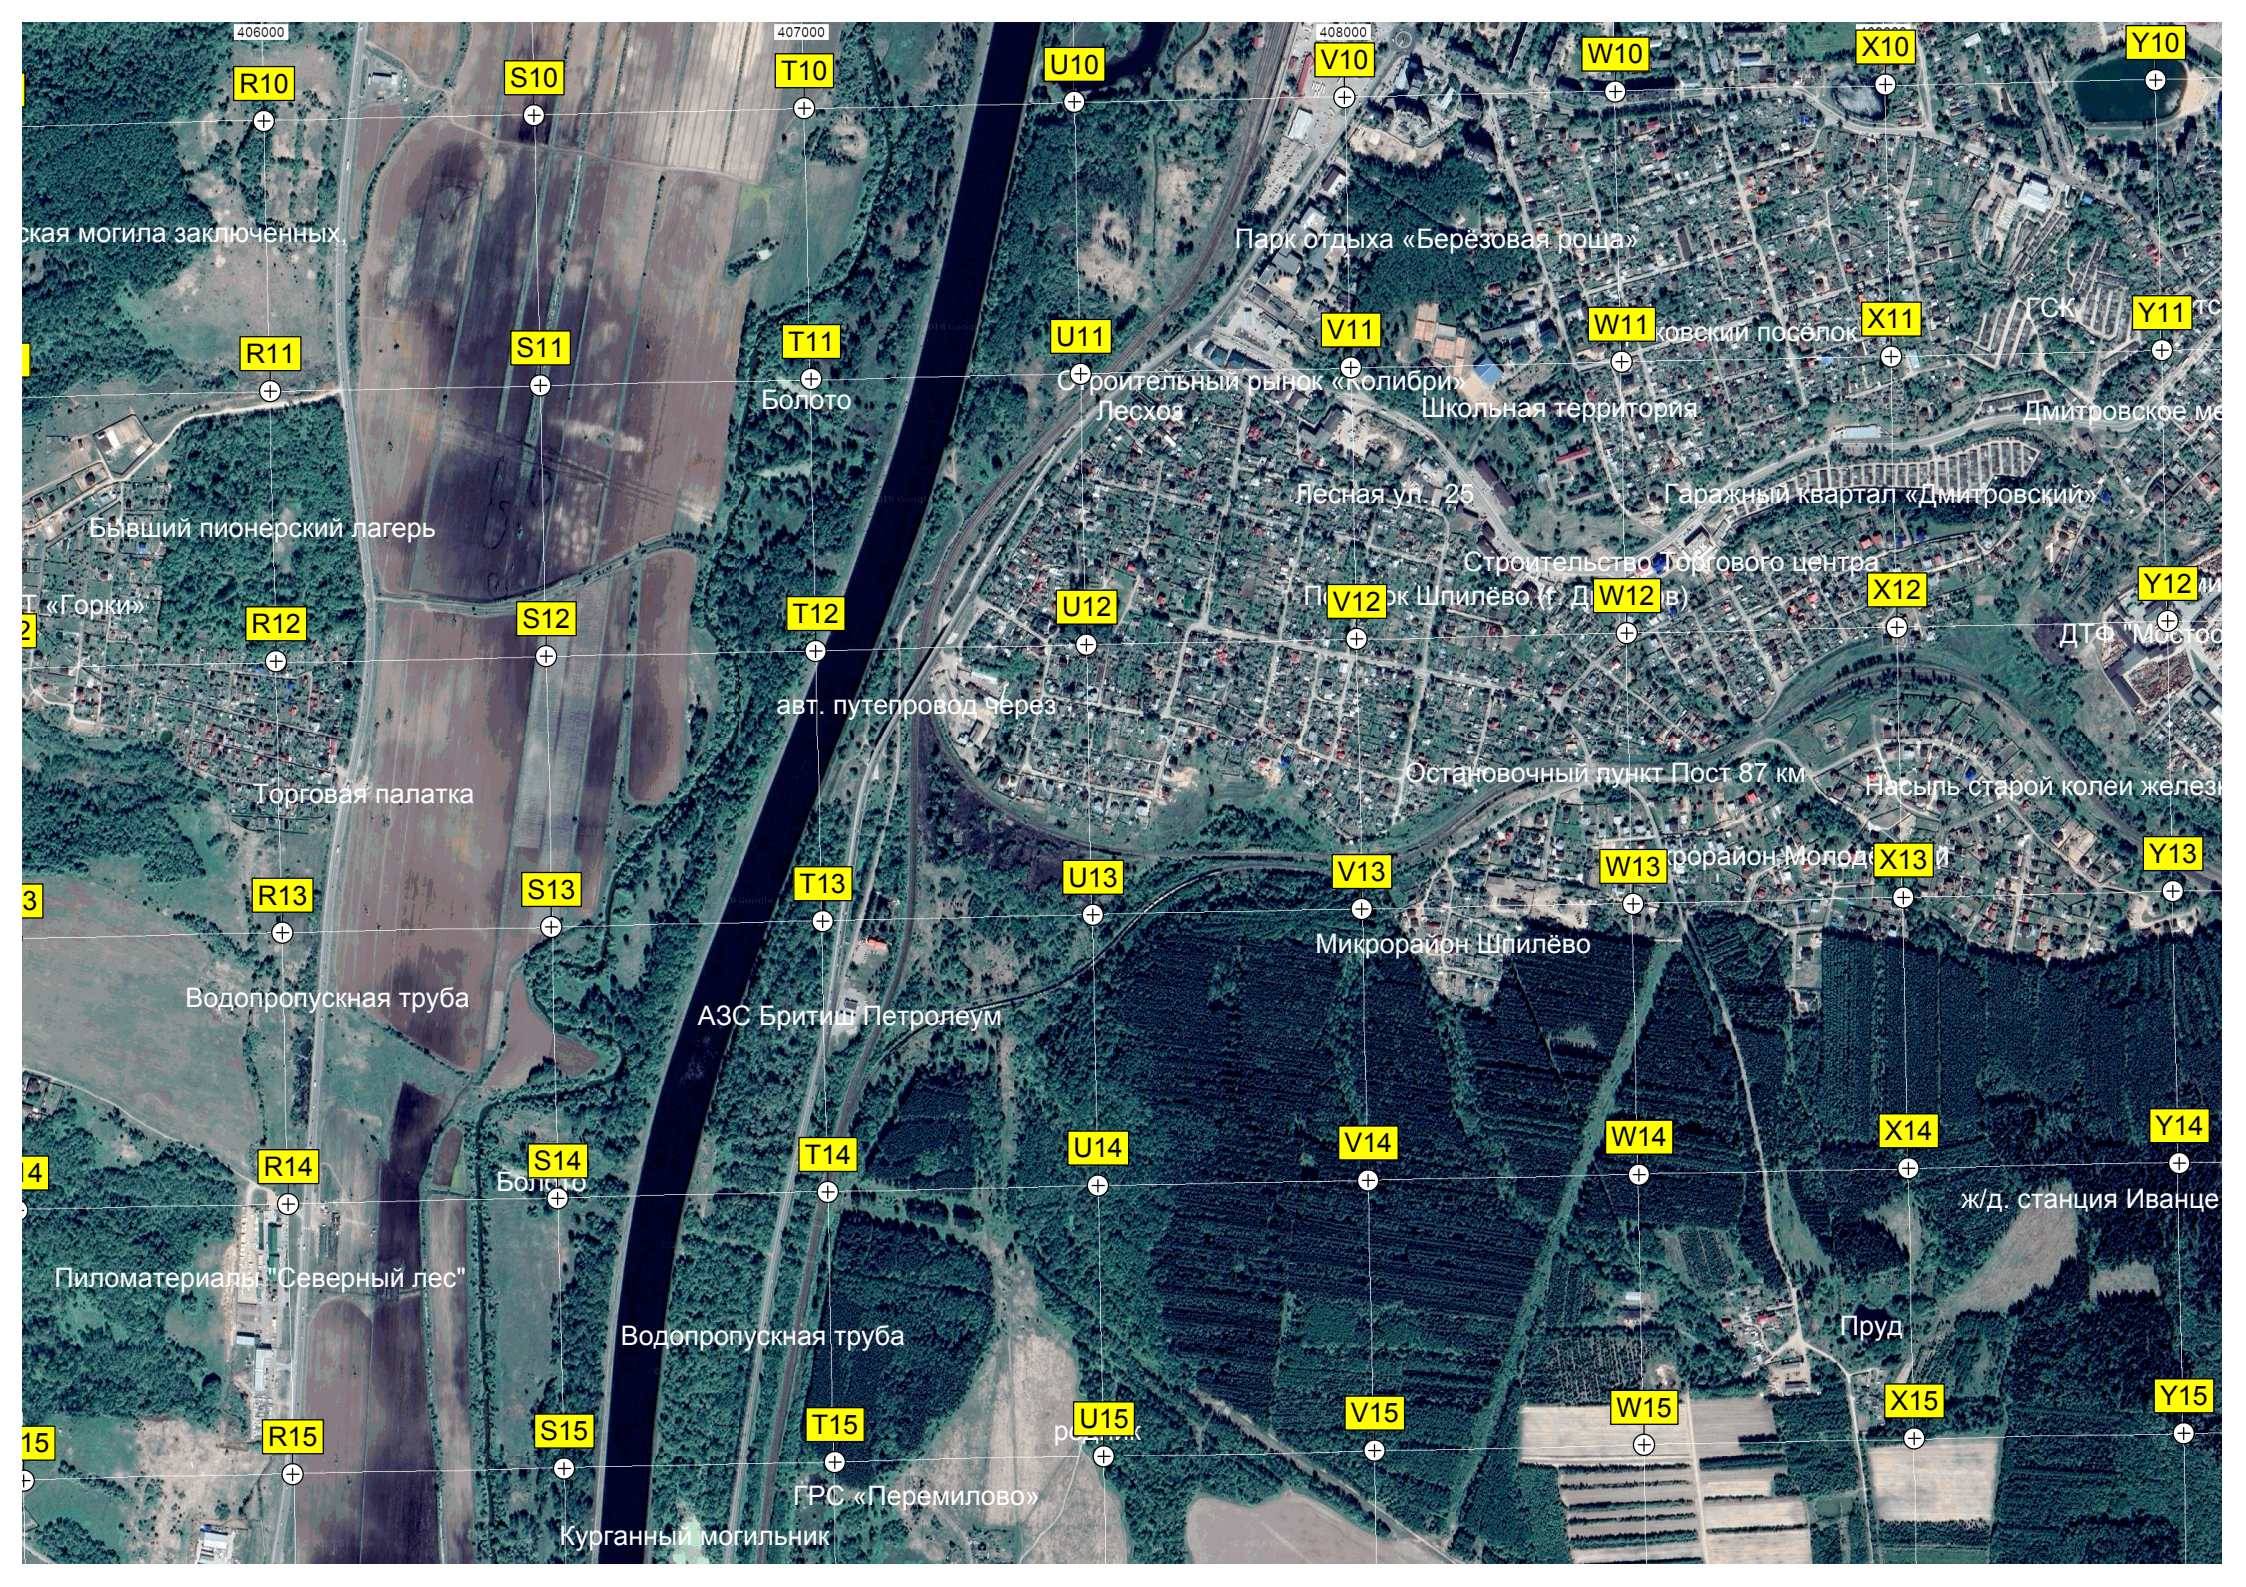

406000

407000

408000

R10

S10

T10

U10

V10

W10

X10

Y10

R11

S11

T11

U11

V11

W11

X11

Y11

R12

S12

T12

U12

V12

W12

X12

Y12

R13

S13

T13

U13

V13

W13

X13

Y13

R14

S14

T14

U14

V14

W14

X14

Y14

R15

S15

T15

U15

V15

W15

X15

Y15

ская могила заключенных

Парк отдыха «Берёзовая роща»

Бывший пионерский лагерь

Болото

Строительный рынок «Колибри»

Школьная территория

Гаражный квартал «Дмитровский»

Т «Горки»

Лесная ул. 25

Строительство Торгового центра

ГСК

2

авт. путепровод через

Пл. Шпилёво (ф. Д. в.)

ДТФ «Мостоб

3

Торговая палатка

Остановочный пункт Пост 87 км

Насыпь старой колеи железн

4

Водопропускная труба

АЗС Бритиш Петролеум

Микрорайон Шпилёво

Микрорайон Молод

15

Пиломатериалы «Северный лес»

Болото

ж/д станция Иванце

Водопропускная труба

Пруд

Курганный могильник

ГРС «Перемилово»