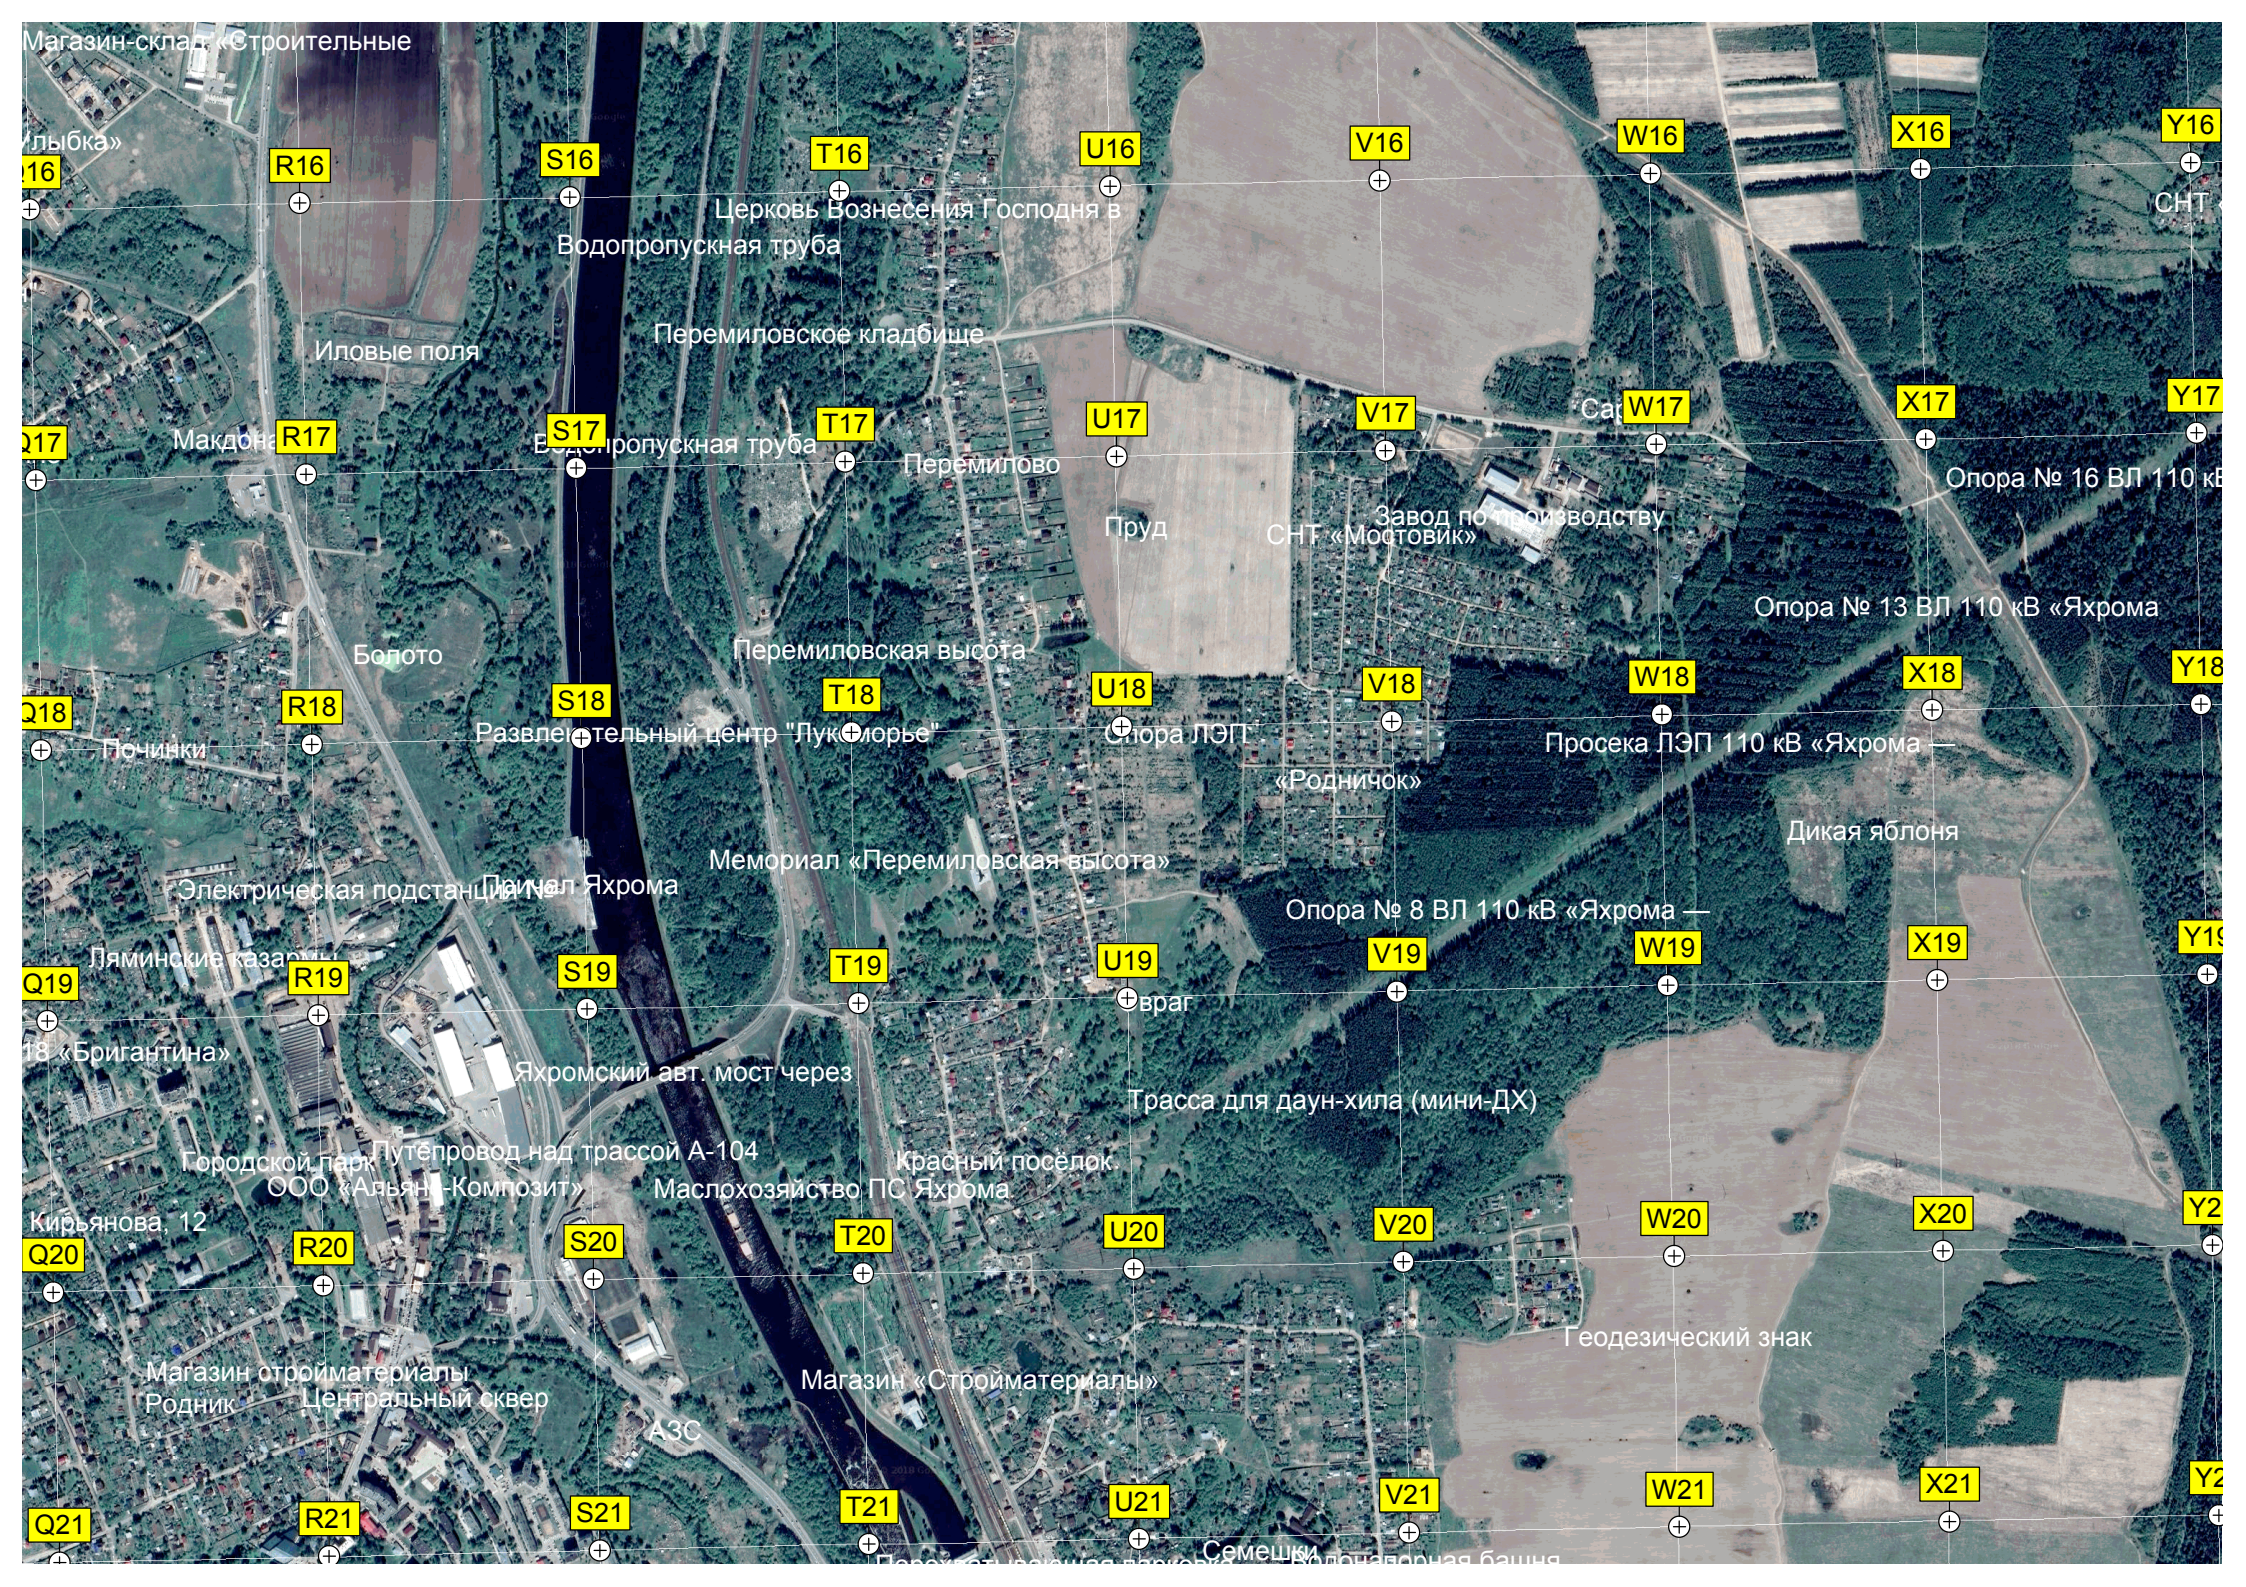

G20

H20

Лесное озеро

ВILLAGE Территория собора Троицы Микрорайон Левобережье Шлюз № 3 канала им. Москвы Водонапорная башня
Спортивная ул. ООО "Айсберг-люкс" Платная автостоянка
Бассейн «Кашалот»
ул. Денина, 13
Гаражный квартал «Гигант» Остановка "Больница" Огорожен
Строящийся ТЦ «Яхрома» Геодезическая пирамида Коттеджный поселок
Эксплуатационный поселок Свалка токсичных отходов ост. "Афанасово" Коттеджный поселок
Главное здание парка «Волен» Автоцентр «Яхрома-Лада» Кайт-спот «Альпийская долина»
Спортивный парк «Волен» Пруд Болото Бывш. почно-товарная
Кромино
Магазин Пруд
СНТ "Каменка" Пруд
СНТ «Афанасово»
"Кругино" Пруд Садоводческое товарищество АЗС
СНТ «Виктория-2» Садоводческое товарищество Пруд
Садоводческое товарищество