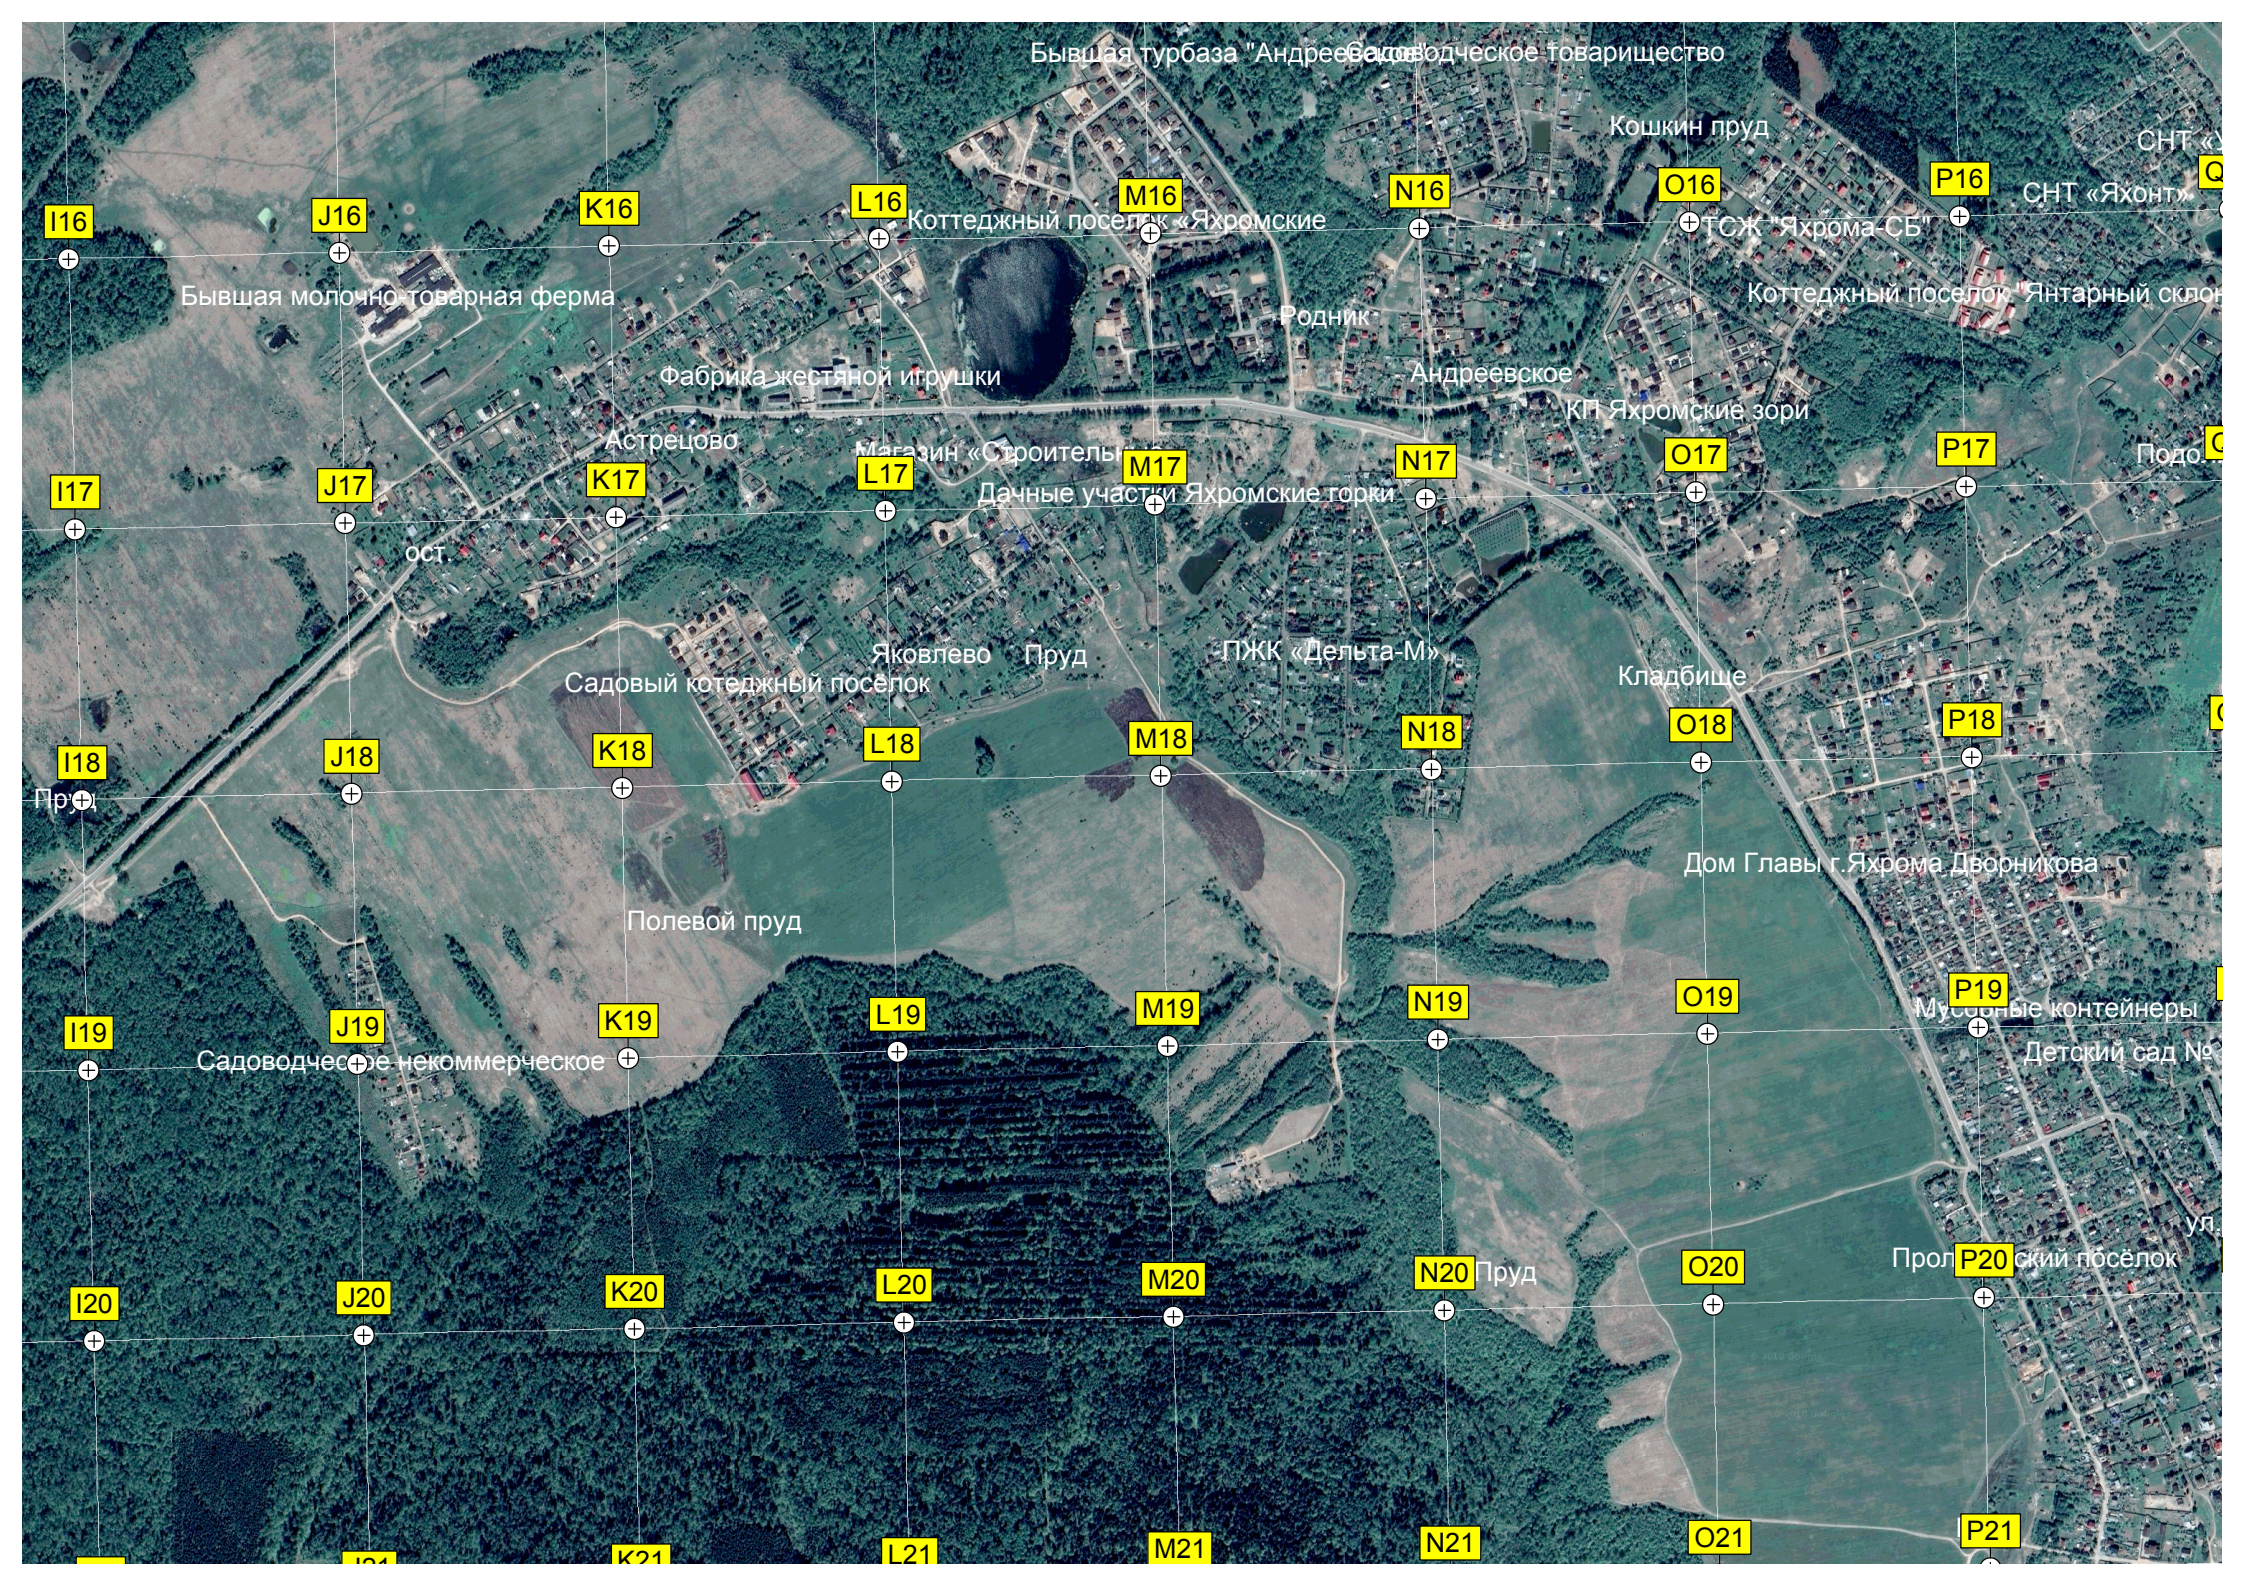

G20

H20

Лесное озеро

ВILLAGE Территория собора Троицы Микрорайон Левобережье Шлюз № 3 канала им. Москвы Водонапорная башня
Спортивная ул. ООО "Айсберг-люкс" Платная автостоянка
Бассейн «Кашалот»
ул. Денина, 13
Гаражный квартал «Гигант» Остановка "Больница" Огорожен
Строящийся ТЦ «Яхрома» Геодезическая пирамида Коттеджный поселок
Эксплуатационный поселок Свалка токсичных отходов ост. "Афанасово" Коттеджный поселок
Главное здание парка «Волен» Автоцентр «Яхрома-Лада» Кайт-спот «Альпийская долина»
Спортивный парк «Волен» Пруд Болото Бывш. почно-товарная
Кромино
Магазин Пруд
СНТ "Каменка" Пруд
СНТ «Афанасово»
"Кругино" Пруд Садоводческое товарищество АЗС
СНТ «Виктория-2» Садоводческое товарищество Пруд
Садоводческое товарищество