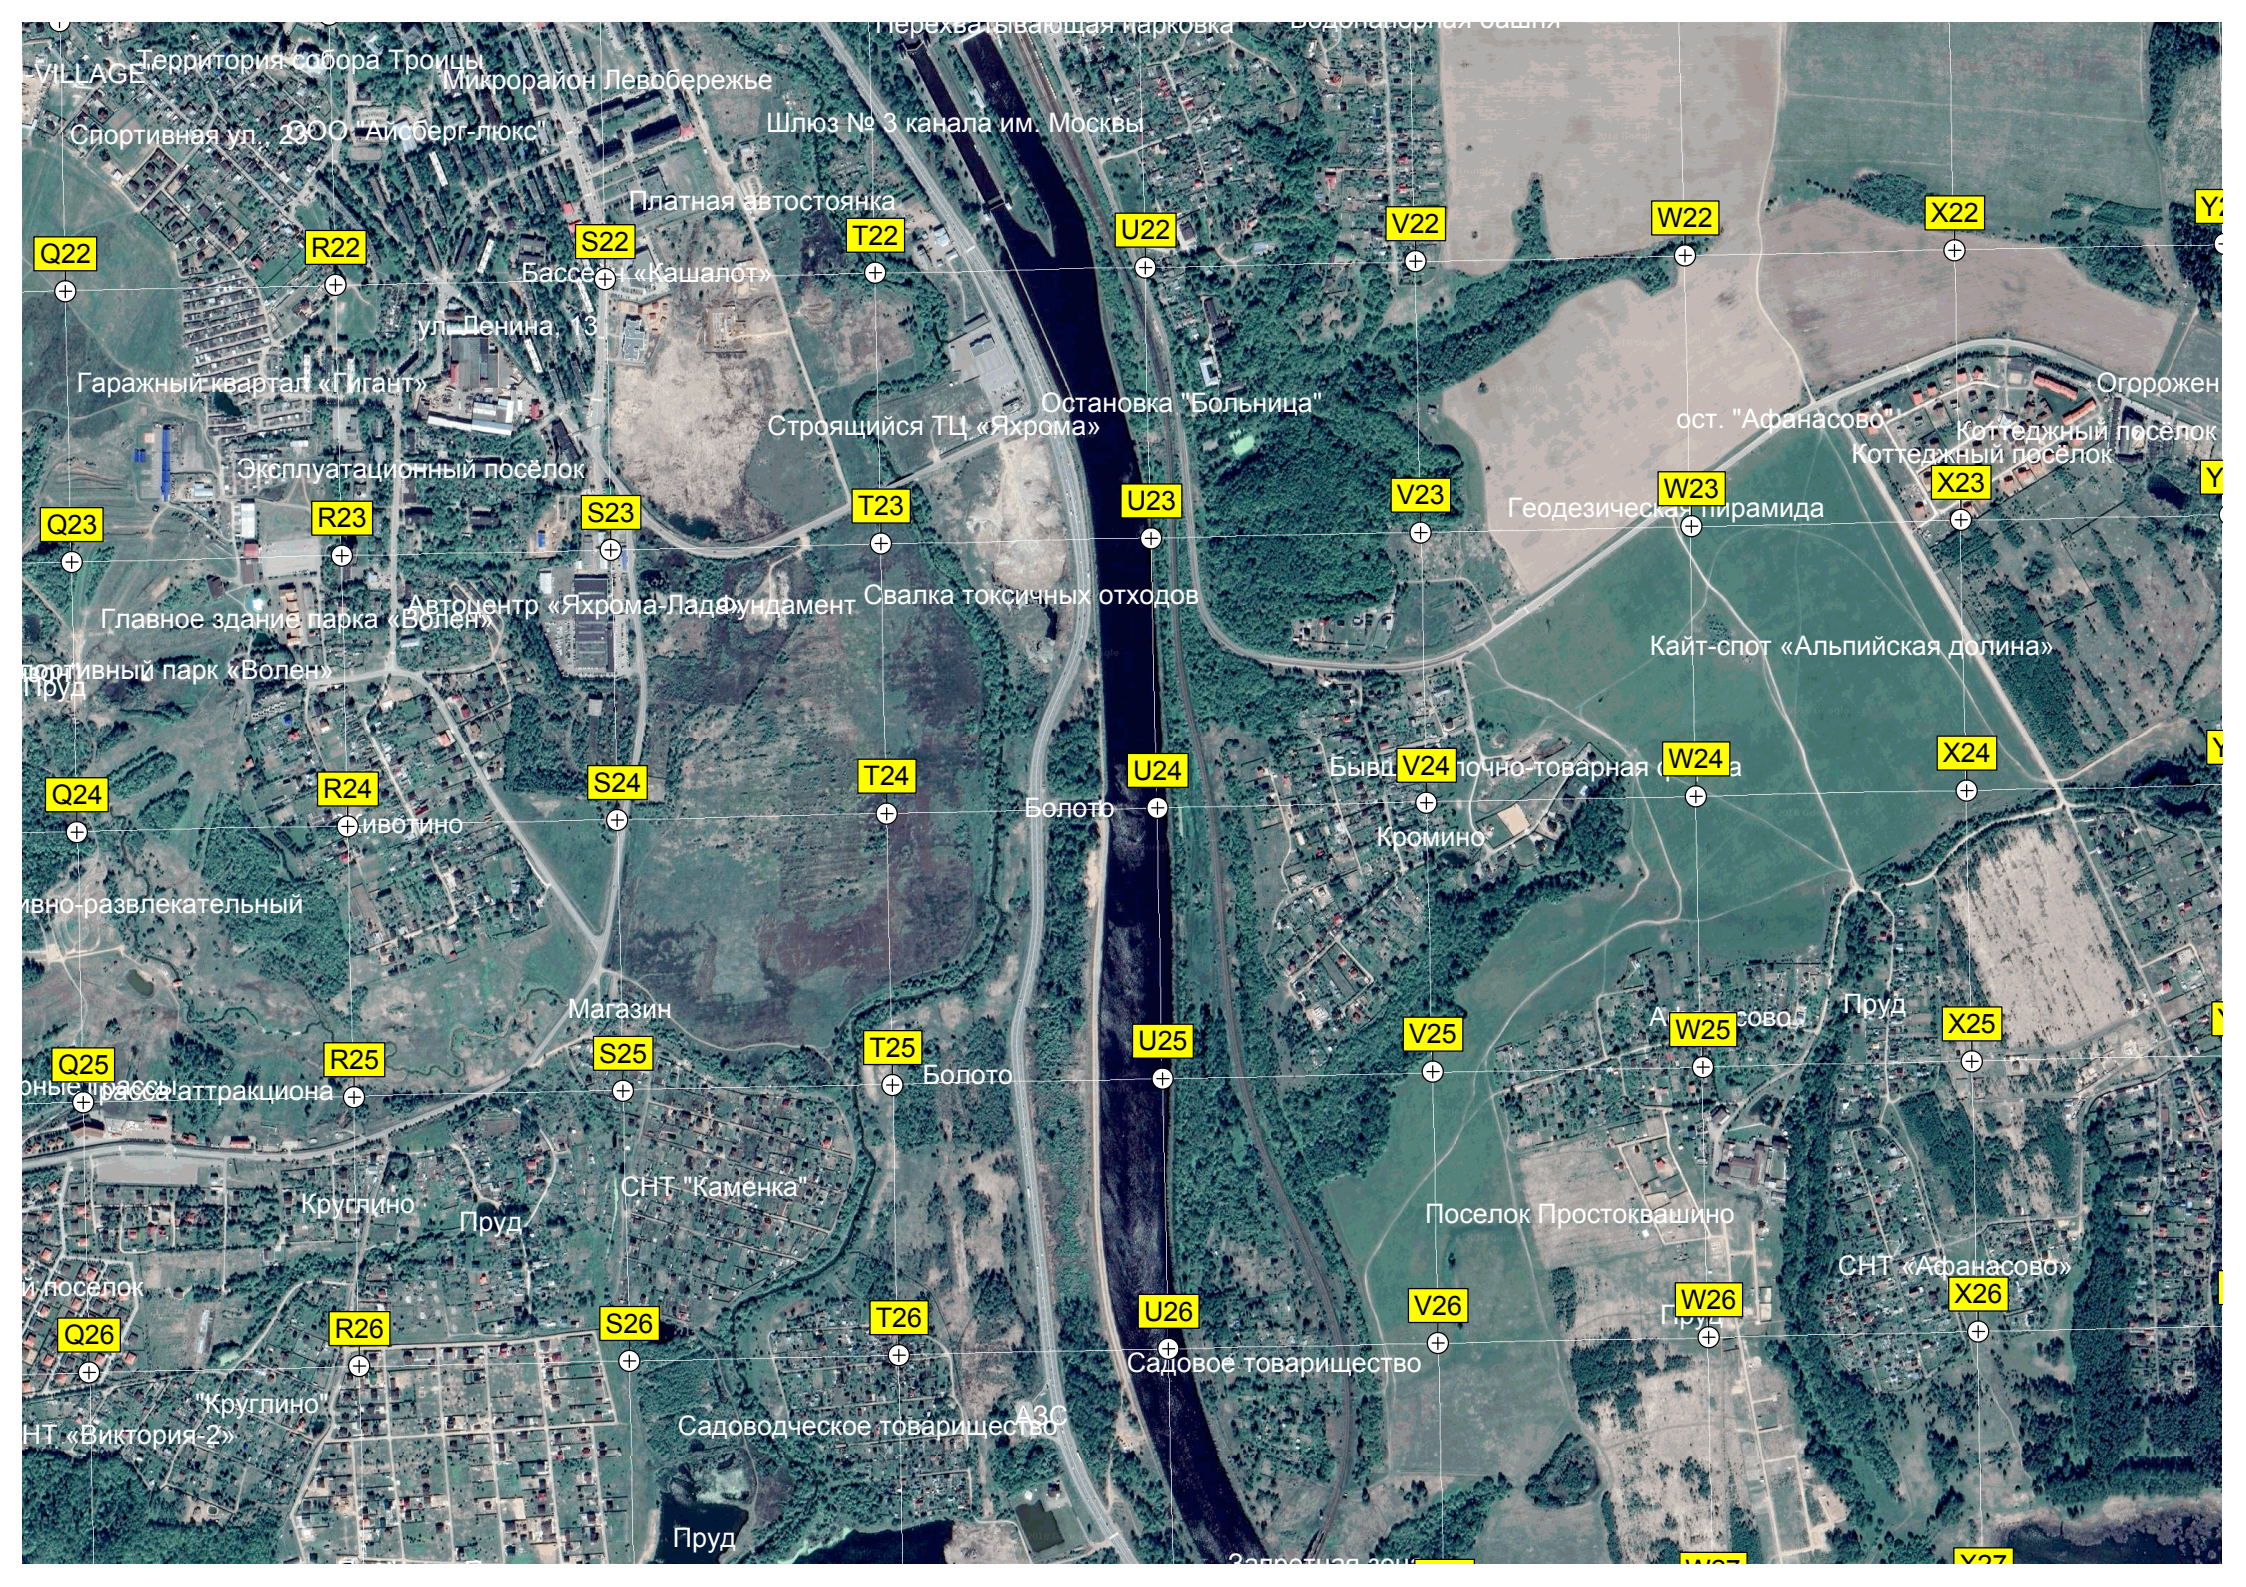

G20

H20

Лесное озеро

ВILLAGE Территория собора Троицы Микрорайон Левобережье Шлюз № 3 канала им. Москвы Водонапорная башня
Спортивная ул. ООО "Айсберг-люкс" Платная автостоянка
Бассейн «Кашалот»
ул. Денина, 13
Гаражный квартал «Гигант» Остановка "Больница" Огорожен
Строящийся ТЦ «Яхрома» Геодезическая пирамида Коттеджный поселок
Эксплуатационный поселок Свалка токсичных отходов ост. "Афанасово" Коттеджный поселок
Главное здание парка «Волен» Автоцентр «Яхрома-Лада» Кайт-спот «Альпийская долина»
Спортивный парк «Волен» Пруд Болото Бывш. почно-товарная
Кромино
Магазин Пруд
СНТ "Каменка" Пруд
СНТ «Афанасово»
"Кругино" Пруд Садоводческое товарищество АЗС
СНТ «Виктория-2» Садоводческое товарищество Пруд
Садоводческое товарищество