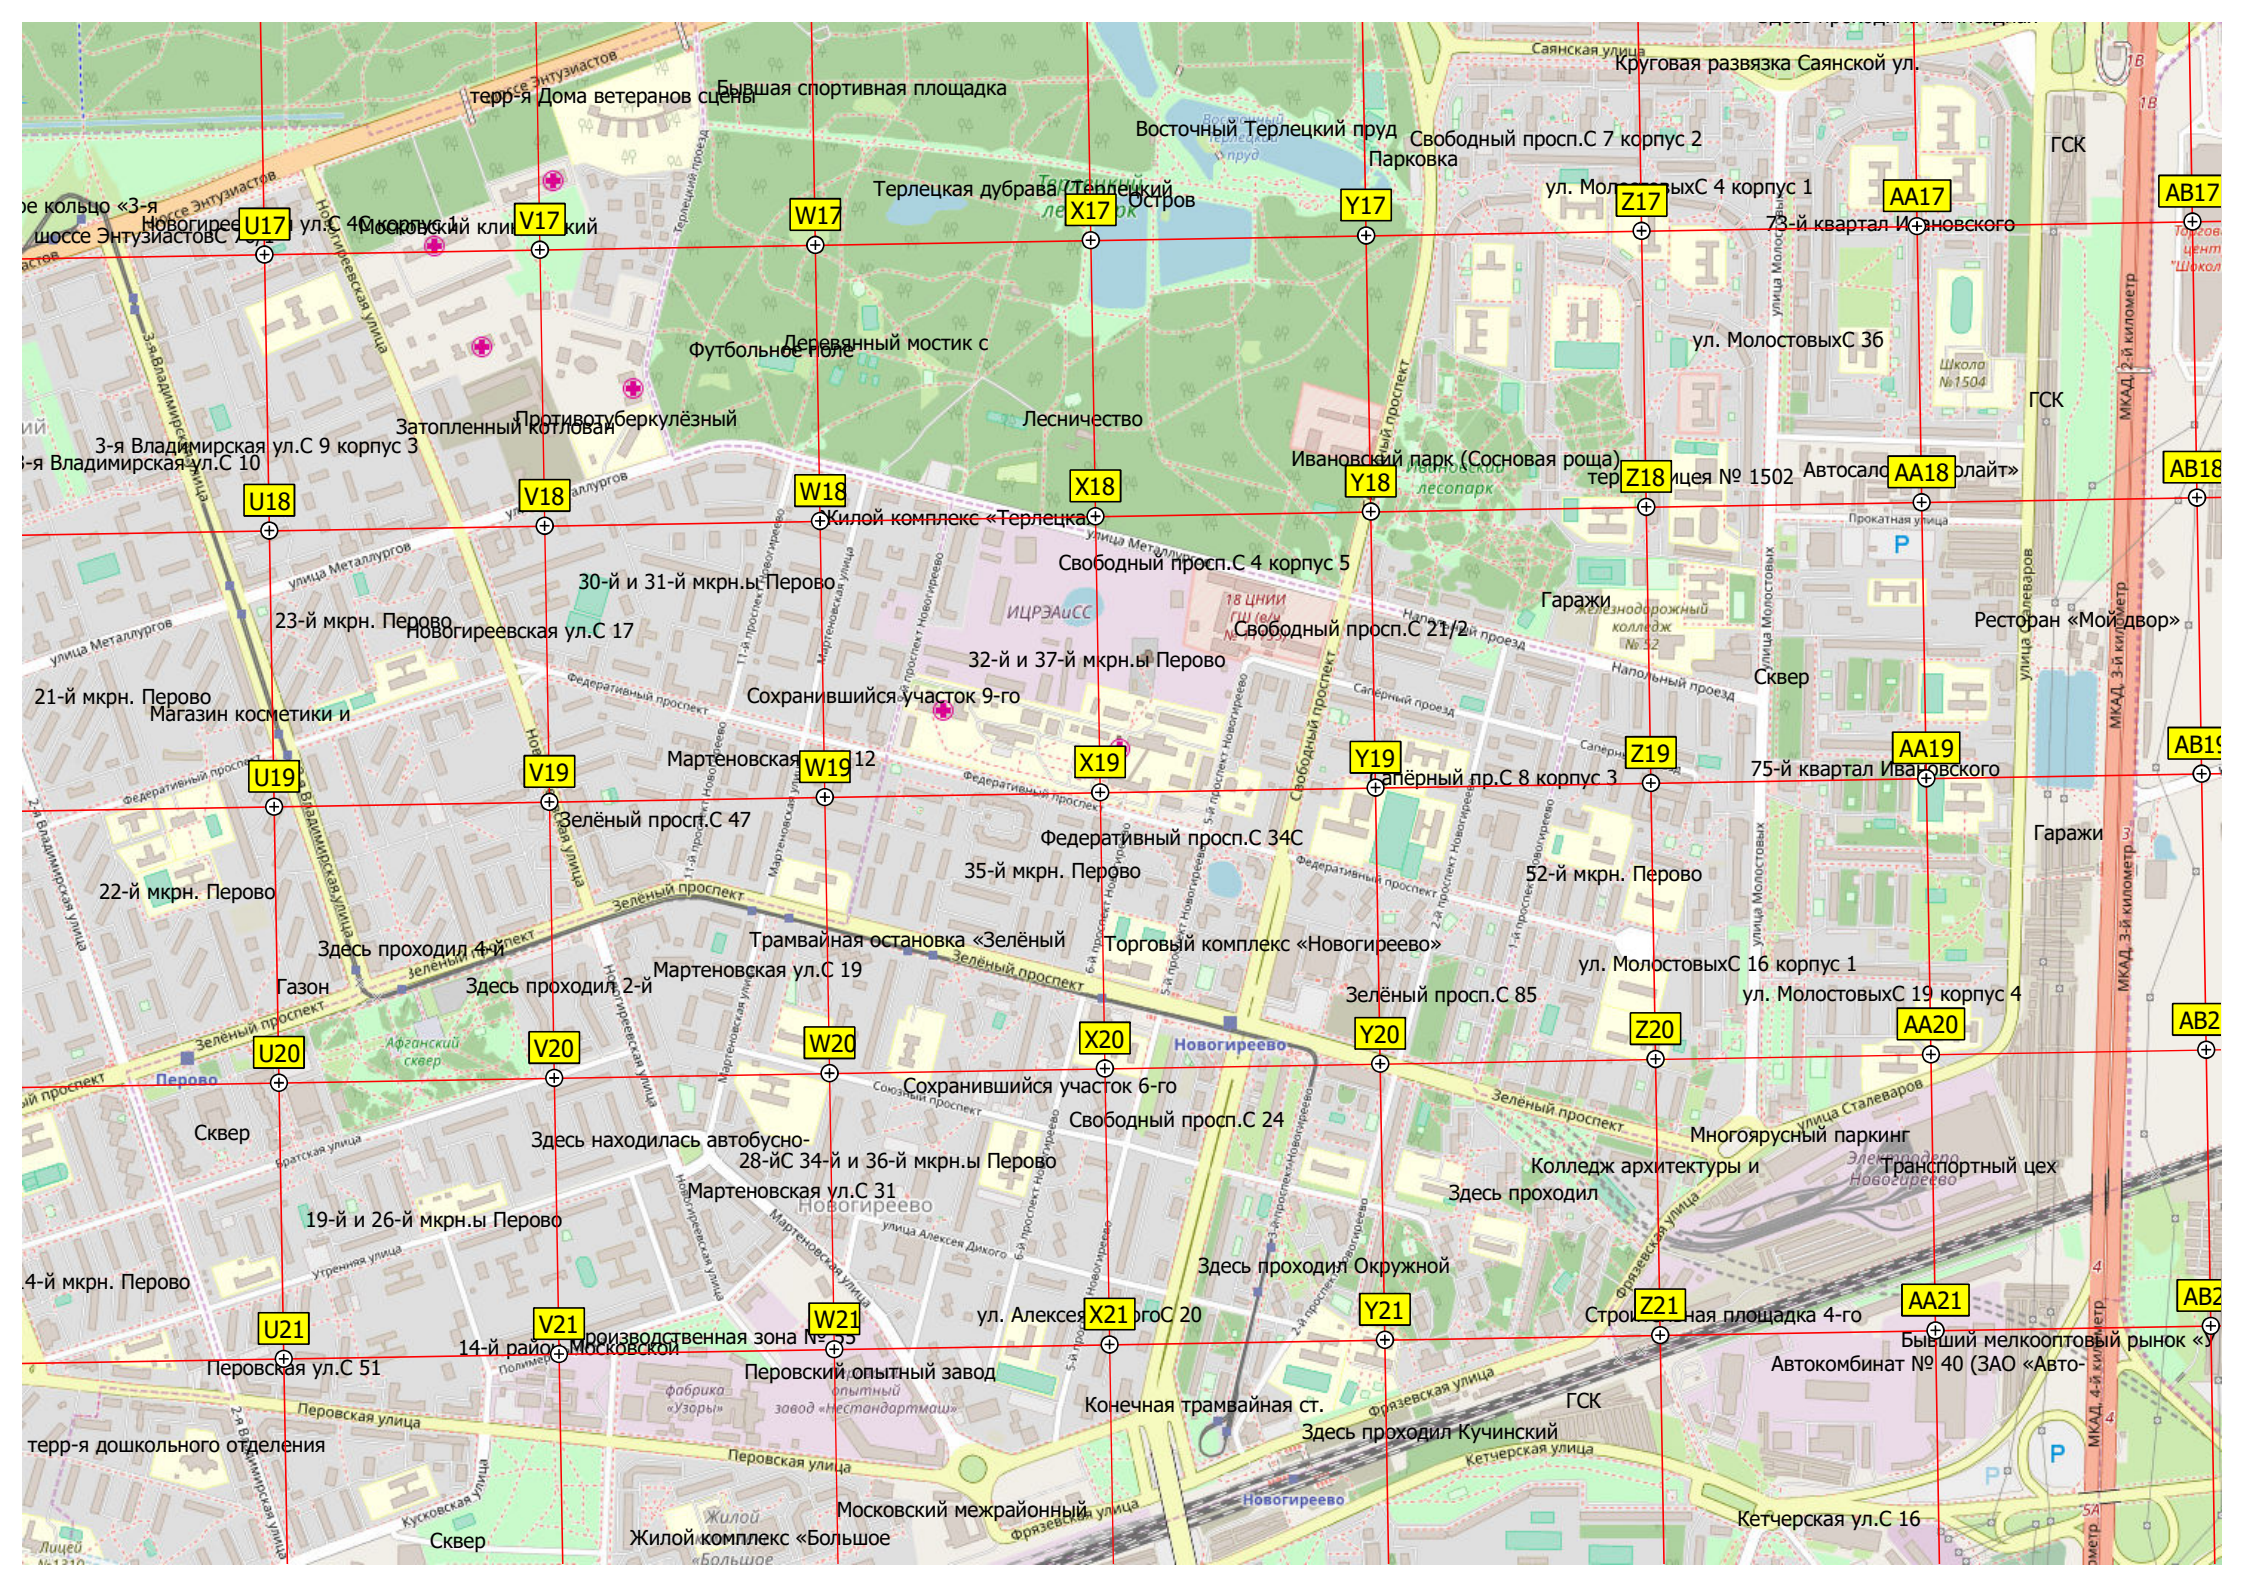

Саянская улица  
Круговая развязка Саянской ул.

тер-ря Дома ветеранов сцены  
Бывшая спортивная площадка  
Восточный Терлецкий пруд  
Свободный просп.С 7 корпус 2  
Парковка  
ул. МолоствовыхС 4 корпус 1  
ГСК  
АА17  
АВ17