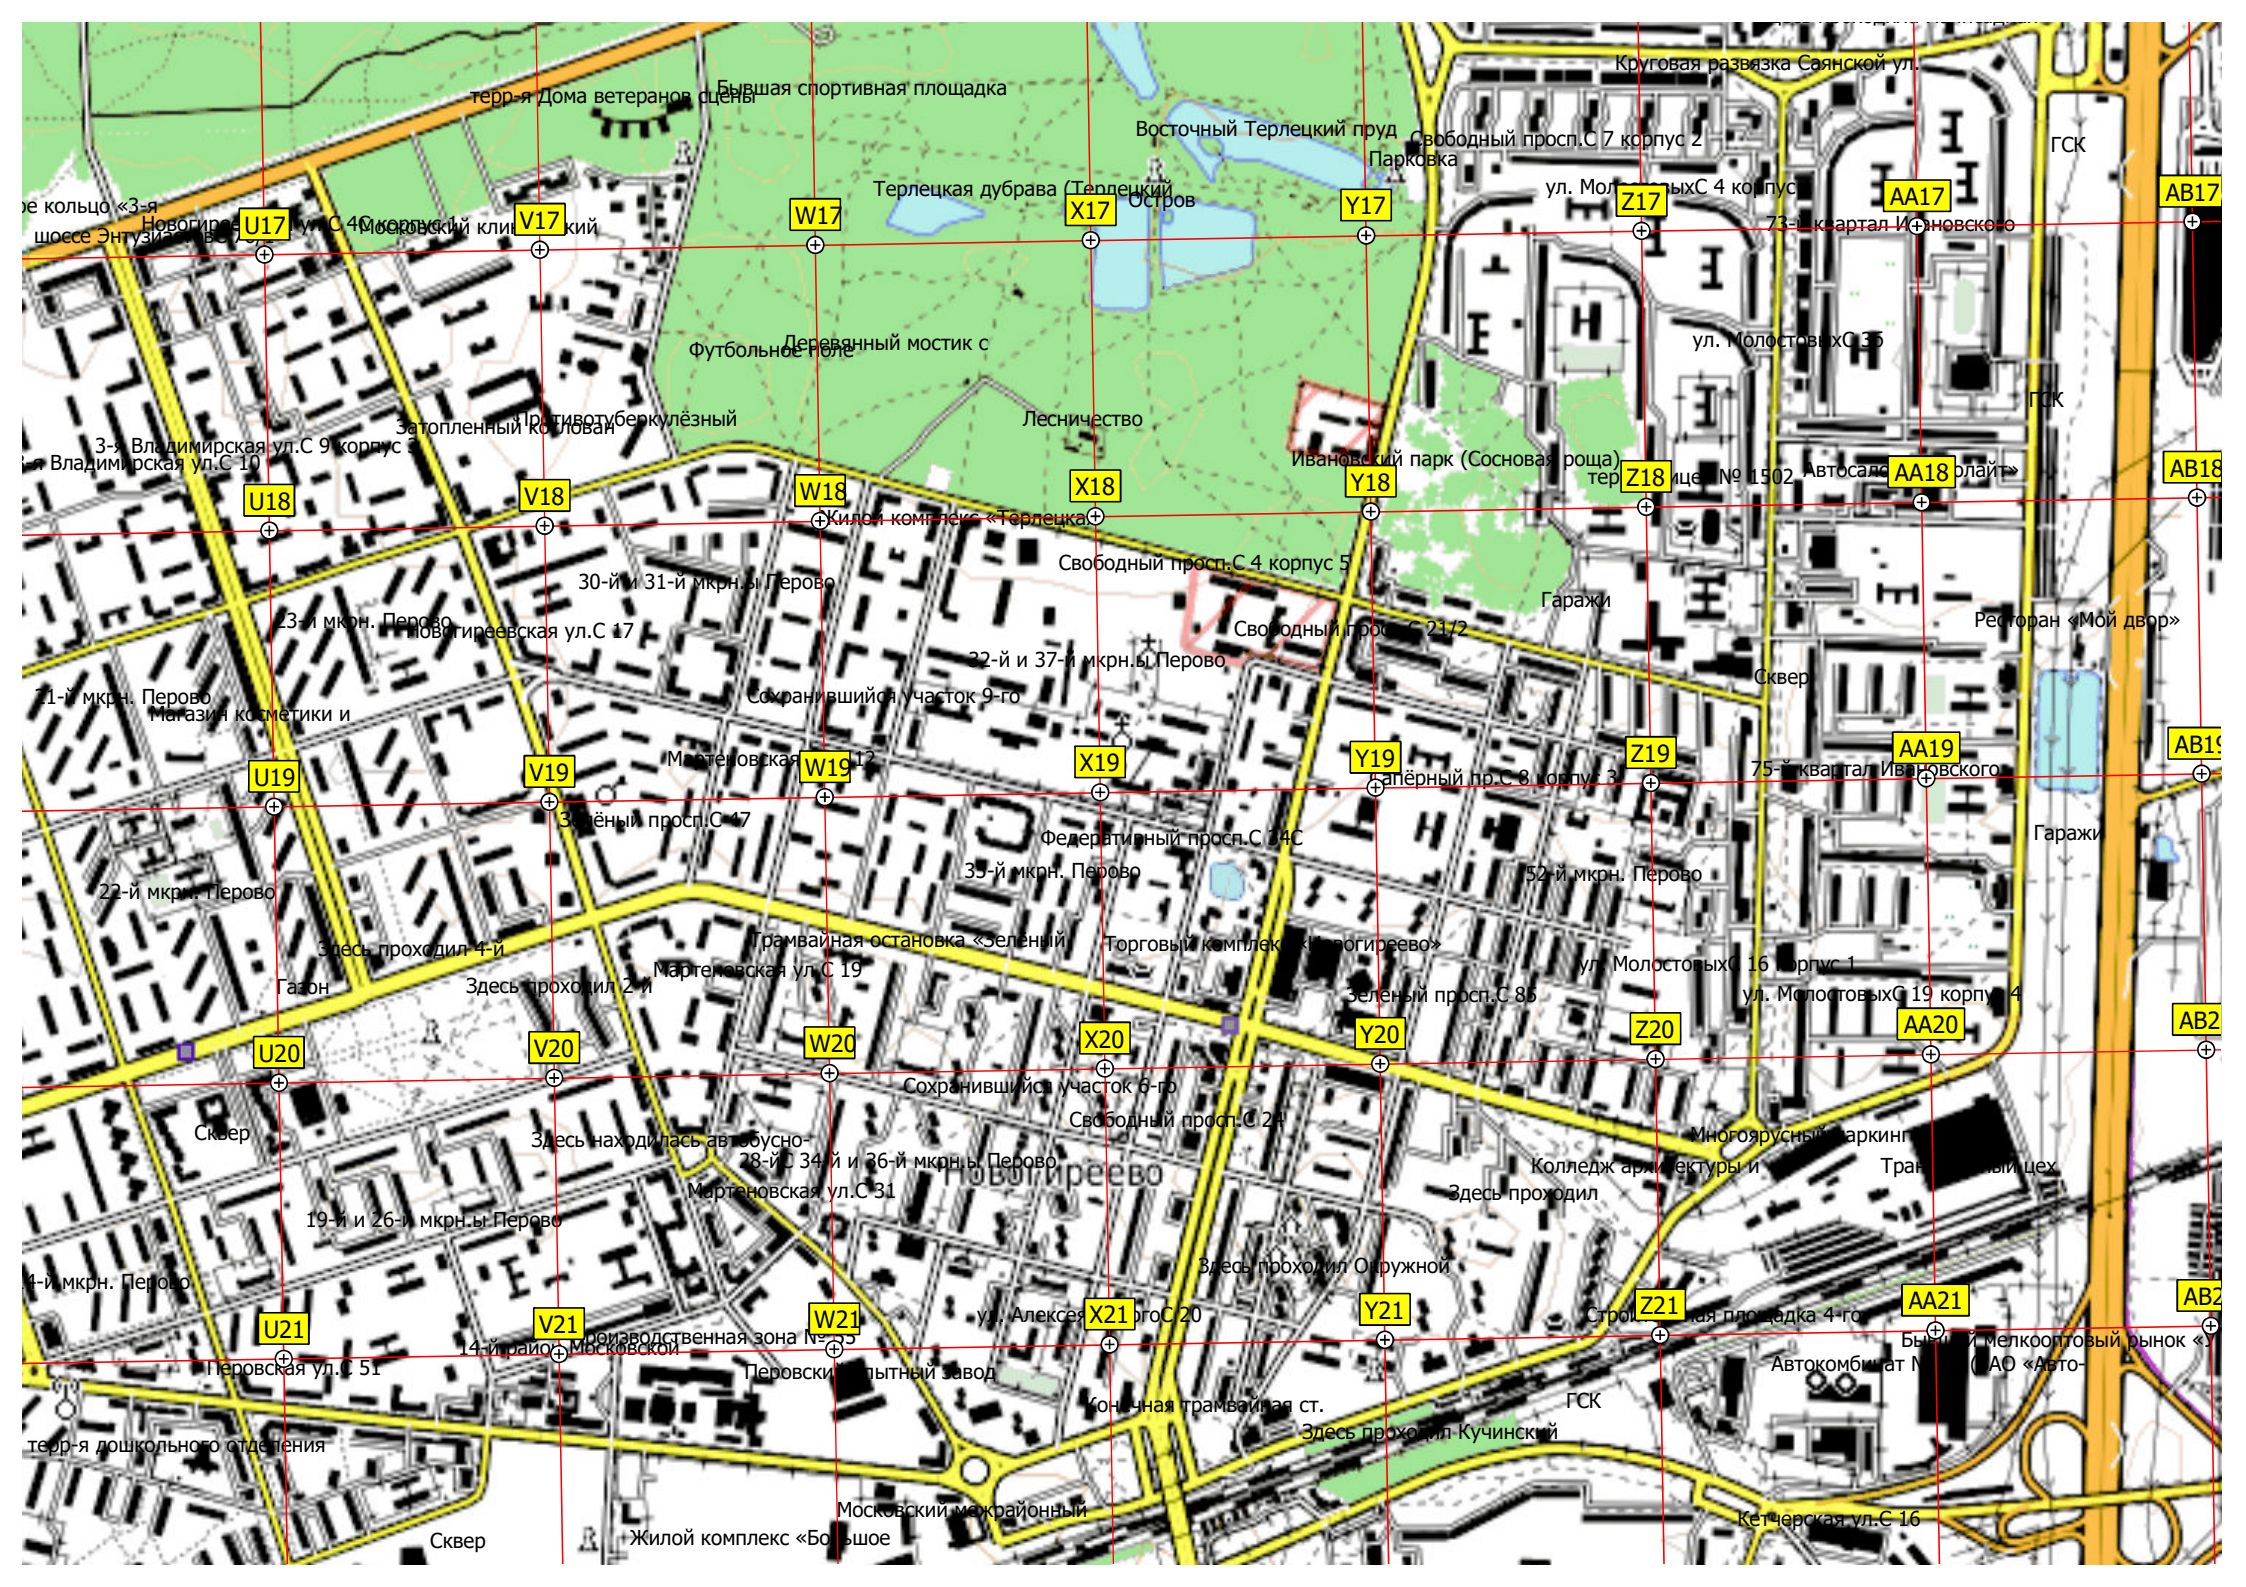

где находилась большая груд

шоссе Фрезер С 1

ремонтная площадка для

Дошкольное отделение школы № 1

15-й микр. Перово

T21

тер-я Дома ветеранов оцены Бывшая спортивная площадка
 Восточный Терлецкий пруд Свободный просп.С 7 корпус 2
 Терлецкая дубрава (Терлецкий парк) Парковка
 ул. МолодцовыхС 4 корпус 73-й квартал Ивановского
 ул. МолодцовыхС 35
 Затопленный пруд туберкулёзный Лесничество
 Деревянный мостик с Футбольное поле
 Ивановский парк (Сосновая роща) тер-я № 1502, Автосалон «Автомобильный рай»
 Свободный просп.С 4 корпус 5 Свободный просп.С 21/2 Гаражи
 30-й и 31-й мкрн.ы Перово 22-й и 37-й мкрн.ы Перово Сквер
 23-й мкрн. Перово Новогиреевская ул.С 17 Сохранившийся участок 9-го
 21-й мкрн. Перово Магазины косметики и Маргеновская ул.С 12
 30-й мкрн. Перово Жилой комплекс «Терлецка»
 22-й мкрн. Перово Федеративный просп.С 14С 35-й мкрн. Перово
 52-й мкрн. Перово
 Здесь проходил 4-й Газон Здесь проходил 2-й Маргеновская ул.С 19
 Трамвайная остановка «Зеленый» Торговый комплекс «Новогиреево»
 Сквер Здесь находилась автобусно- 28-й С 34-й и 36-й мкрн.ы Перово
 19-й и 26-й мкрн.ы Перово Маргеновская ул.С 31 Сохранившийся участок 6-го
 Свободный просп.С 24 Многоэтажный паркинг
 4-й мкрн. Перово Здесь проходил Окружной Колледж архитектуры и Транзитный цех
 Перовская ул.С 51 14-й район «Производственная зона № 35» ул. Алексея ГерасимоваС 20
 Перовский опытный завод Строительная площадка 4-го
 Автоконтинент Мелкооптовый рынок «Улицы» (ОАО «Авто-») Кетчерская ул.С 16
 Жилой комплекс «Большое» Конечная трамвайная ст. Здесь проходил Кучинский
 Московский межрайонный ГСК