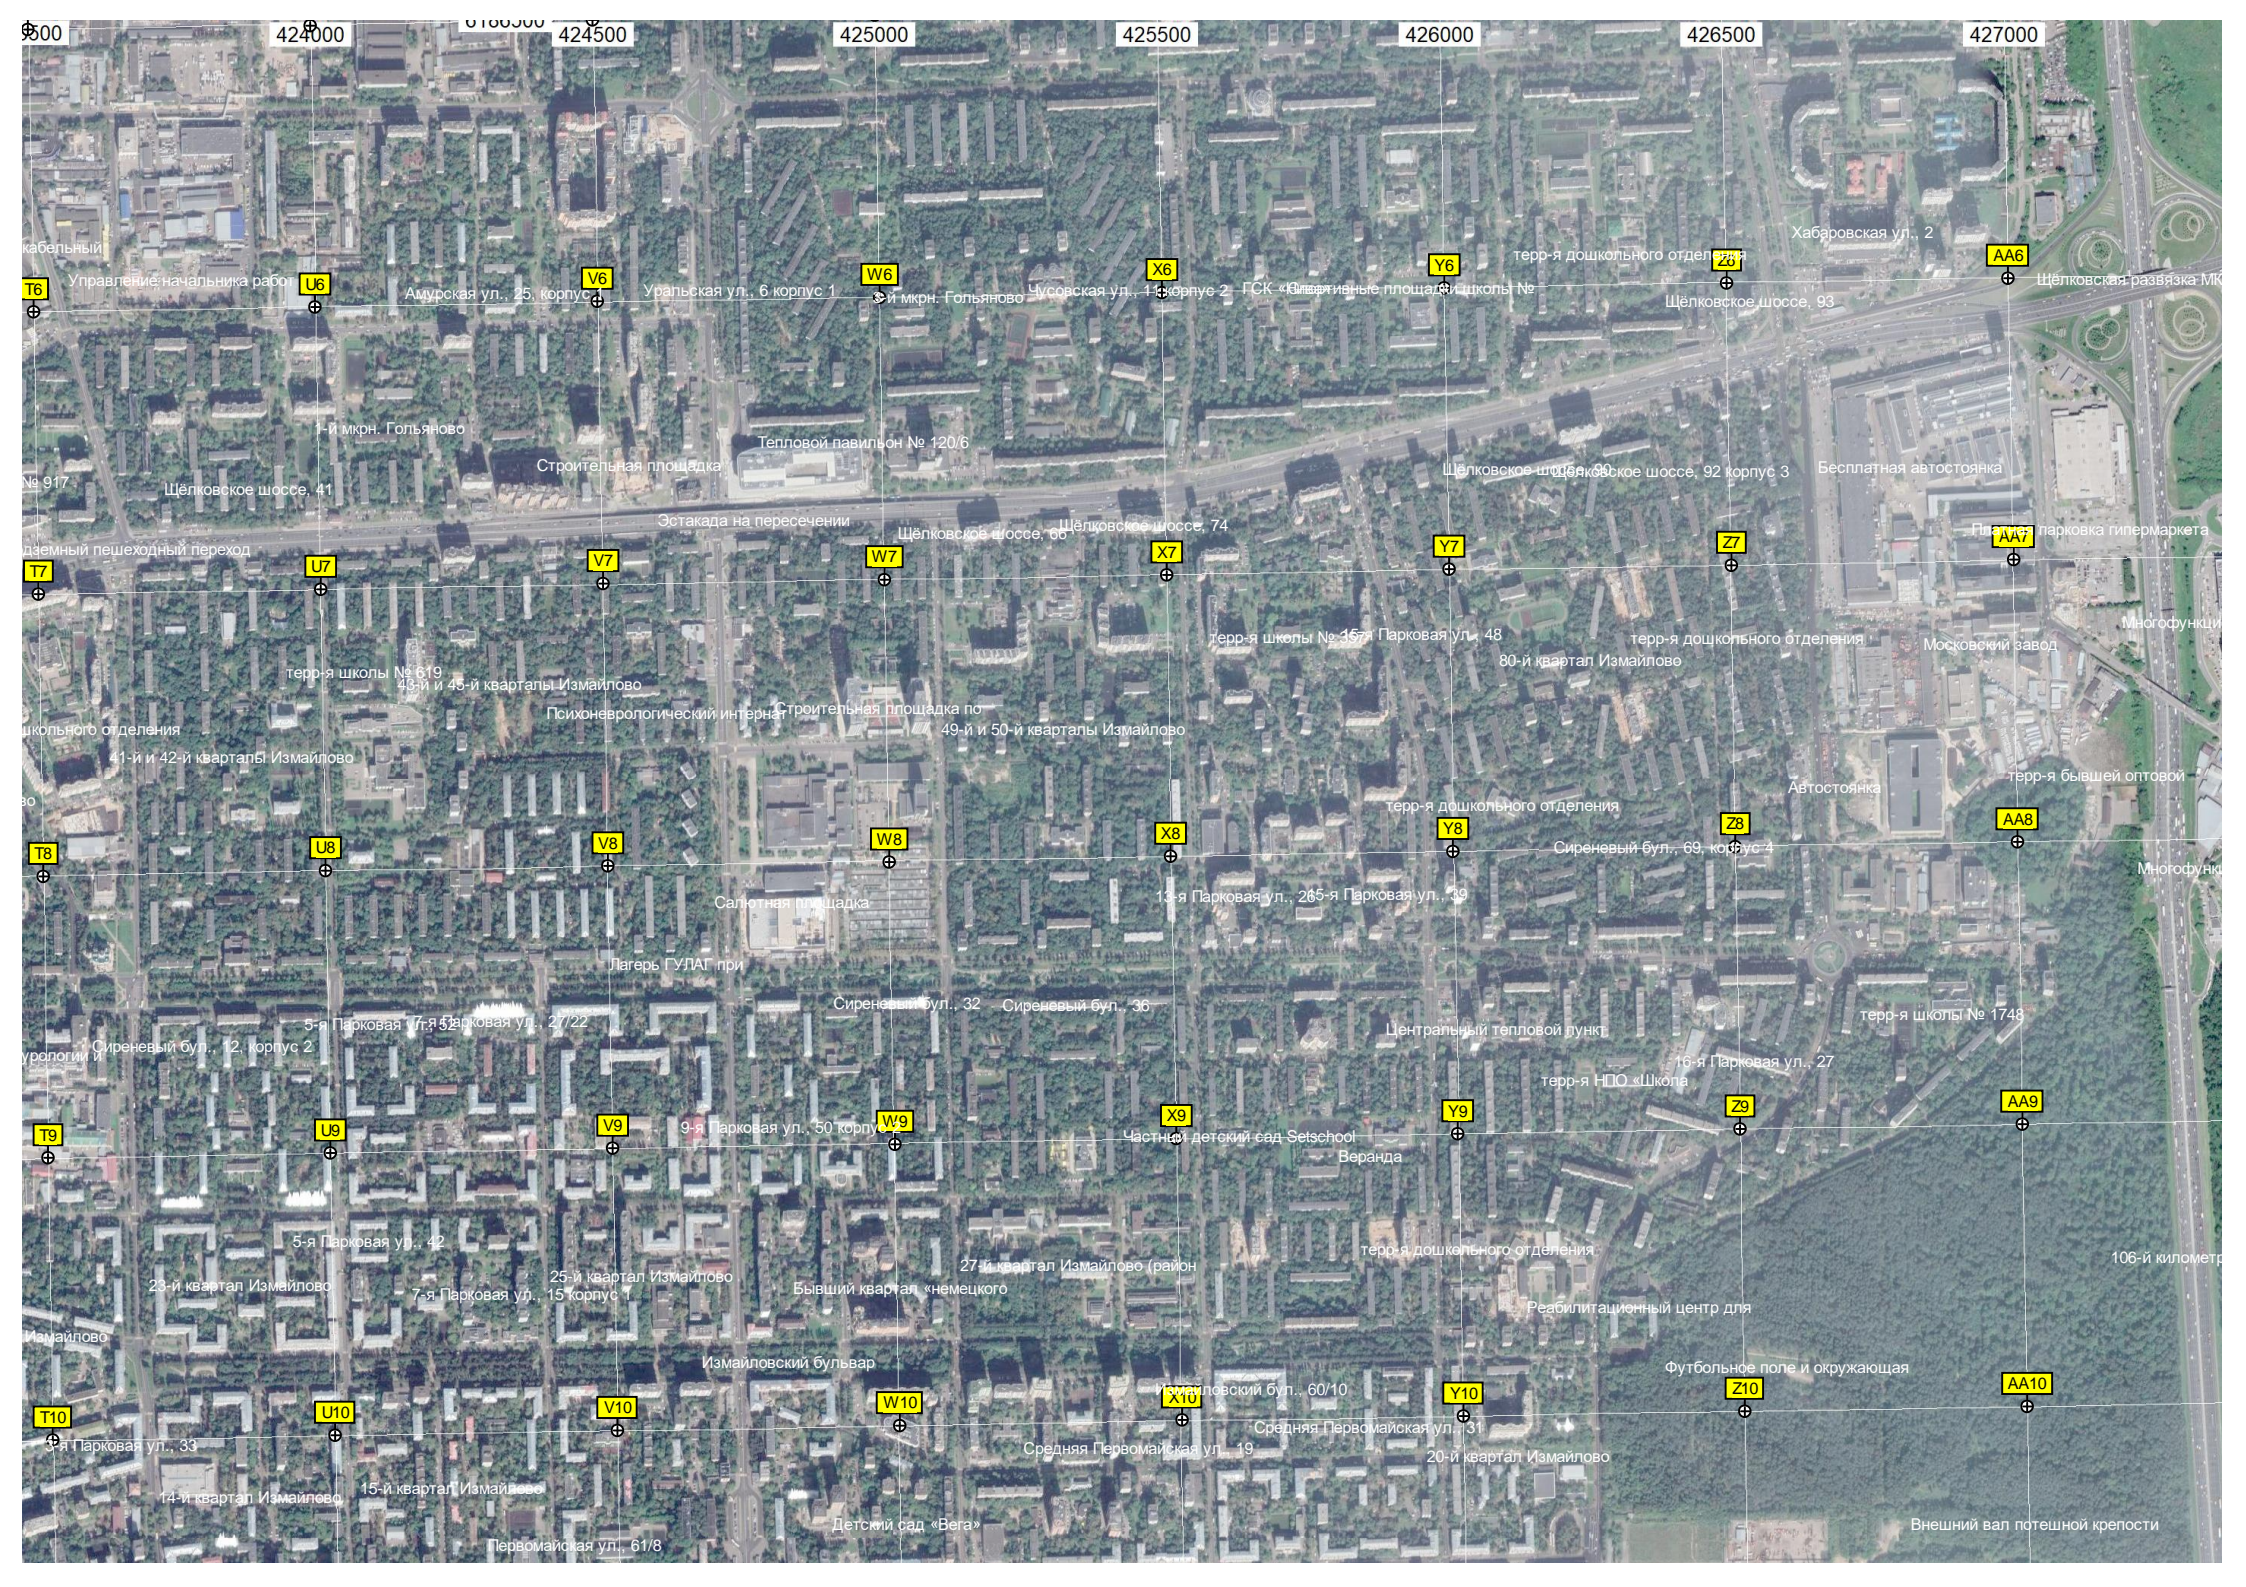

R10

S10

ар Маршала Рокоссовского
 Квартальная тепловая ст. № 28
 Открытое шоссе, 5, корпус 12
 ст. метро «Бульвар
 Открытое шоссе, 16, строение 19
 Открытое шоссе, 16, строение 2
 Промышленная ст. Калужская
 1-й Иртышский пр. 3, строение
 Центр мебели и ремонт
 Спецкабель
 М6
 N6
 O6
 P6
 Q6
 R6
 S6
 5-й и 6-й квартал Богородского
 Народный парк «Янтарный»
 5-й и 6-й квартал Богородского
 Огороженная терр-я
 2-й Иртышский пр., 1, строение 9
 Секционированные
 Потребитель
 ООО «ФПК «Сатори»
 M7
 N7
 O7
 P7
 Q7
 R7
 S7
 Сквер
 Расформированное обособленное
 Отстойно-ремонтный корпус
 Электродорога «Черкизово» ТЧ-13
 Плодоовощная база АО «Виктория»
 мкрн. Калошино-А
 Подземный пешеходный переход
 M8
 N8
 O8
 P8
 Q8
 R8
 S8
 3-й и 5-й мкрны
 Халтуринская ул., 17
 Исторический парк бывшей
 7-24-й мкрн. Преображенского
 ж.д. станция Черкизово
 Щелковское шоссе, 5
 Детская игровая площадка
 здесь располагалась деревня
 Никитинская ул., 31
 M9
 N9
 O9
 P9
 Q9
 R9
 S9
 Здесь проходила Шаховская
 здесь проходил Штатный тулж
 Пешеходный мост через
 Бесплатная перехватывающая
 Тоннель Северо-Восточной
 Дворец спорта «Измайлово»
 Российский государственный
 Никитинская ул., 21 корпус 1
 НИИ
 M10
 N10
 O10
 P10
 Q10
 R10
 S10
 Здесь проходила Сраховская
 здесь проходил Григорьевский
 Зеленый массив в пойме реки и 11-й мкрн.ы
 Здесь находилась автостоянка
 Портал-туннель
 Измайловский вернисаж
 4-й и 6-й мкрн.ы
 Автостоянка
 21-й квартал Измайлово
 Зона отдыха