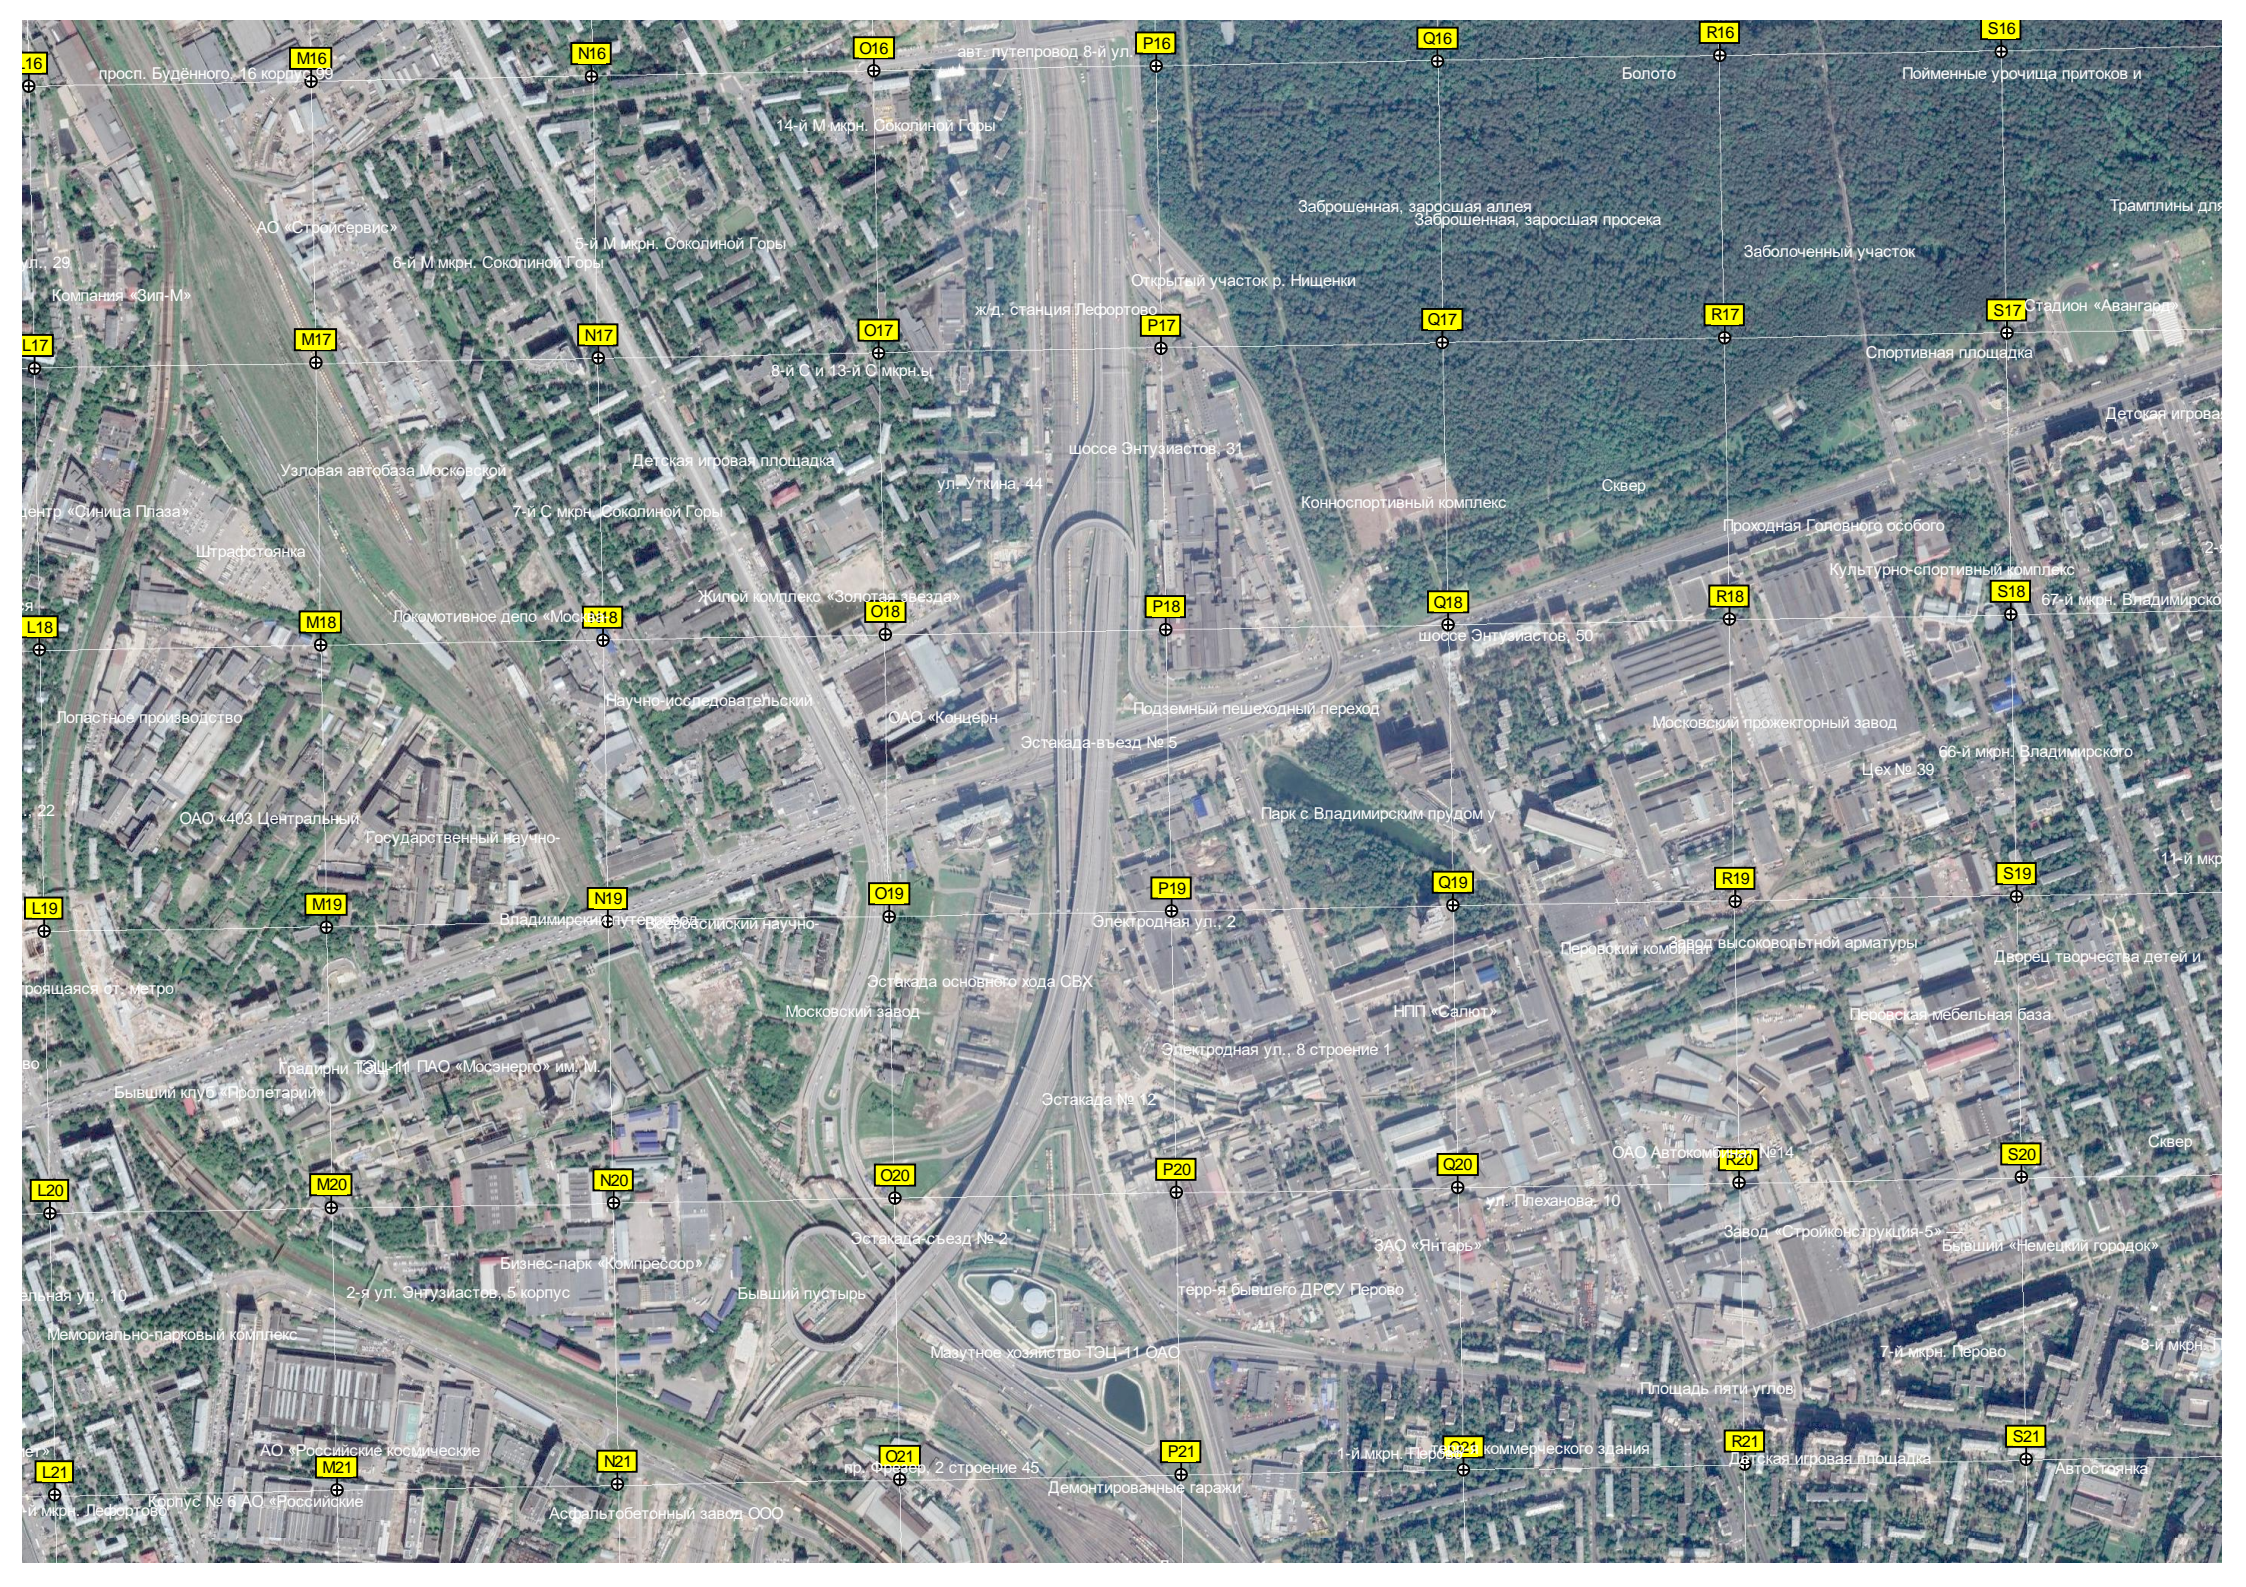

«ТрансА3С»

цело

Вырубленная под расширение

Канавка

Здесь проходила Палисадная

терр-я Дома ветеранов сцены Бывшая спортивная площадка

Восточный Терлецкий пруд

Свободный просп. 7 корпус 2