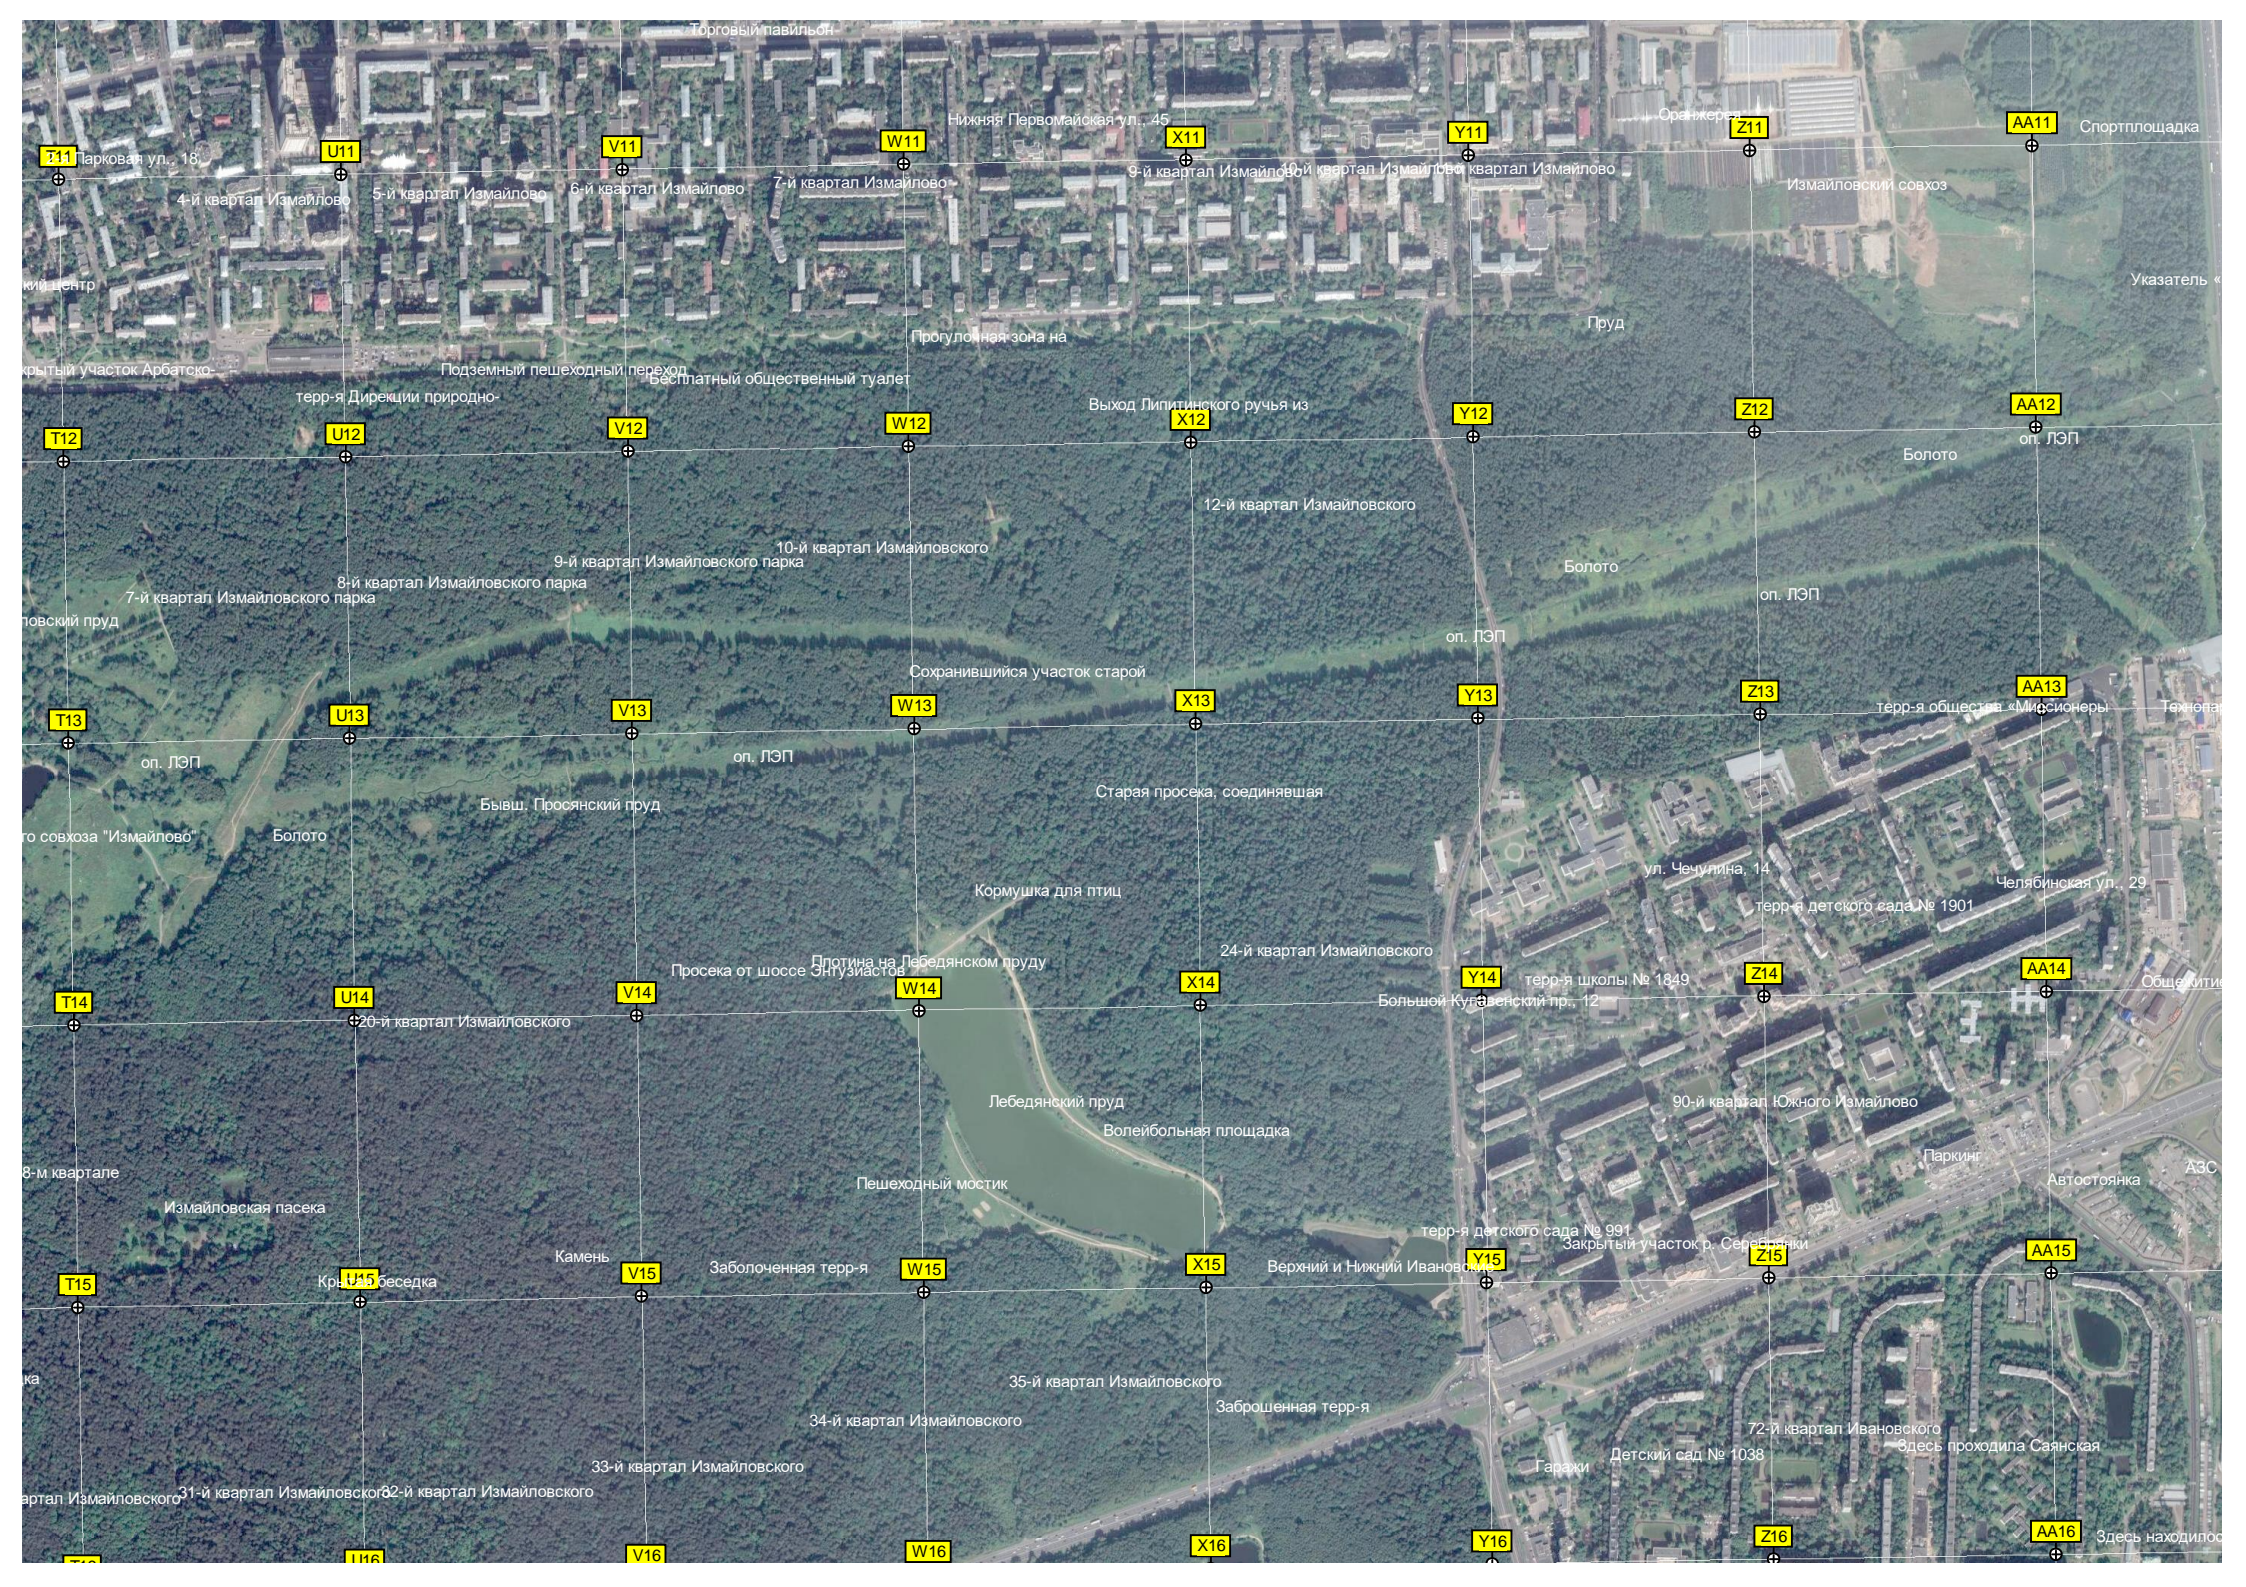

T11

U11

V11

W11

X11

Y11

Z11

AA11

T12

U12

V12

W12

X12

Y12

Z12

AA12

T13

U13

V13

W13

X13

Y13

Z13

AA13

T14

U14

V14

W14

X14

Y14

Z14

AA14

T15

U15

V15

W15

X15

Y15

Z15

AA15

T16

U16

V16

W16

X16

Y16

Z16

AA16