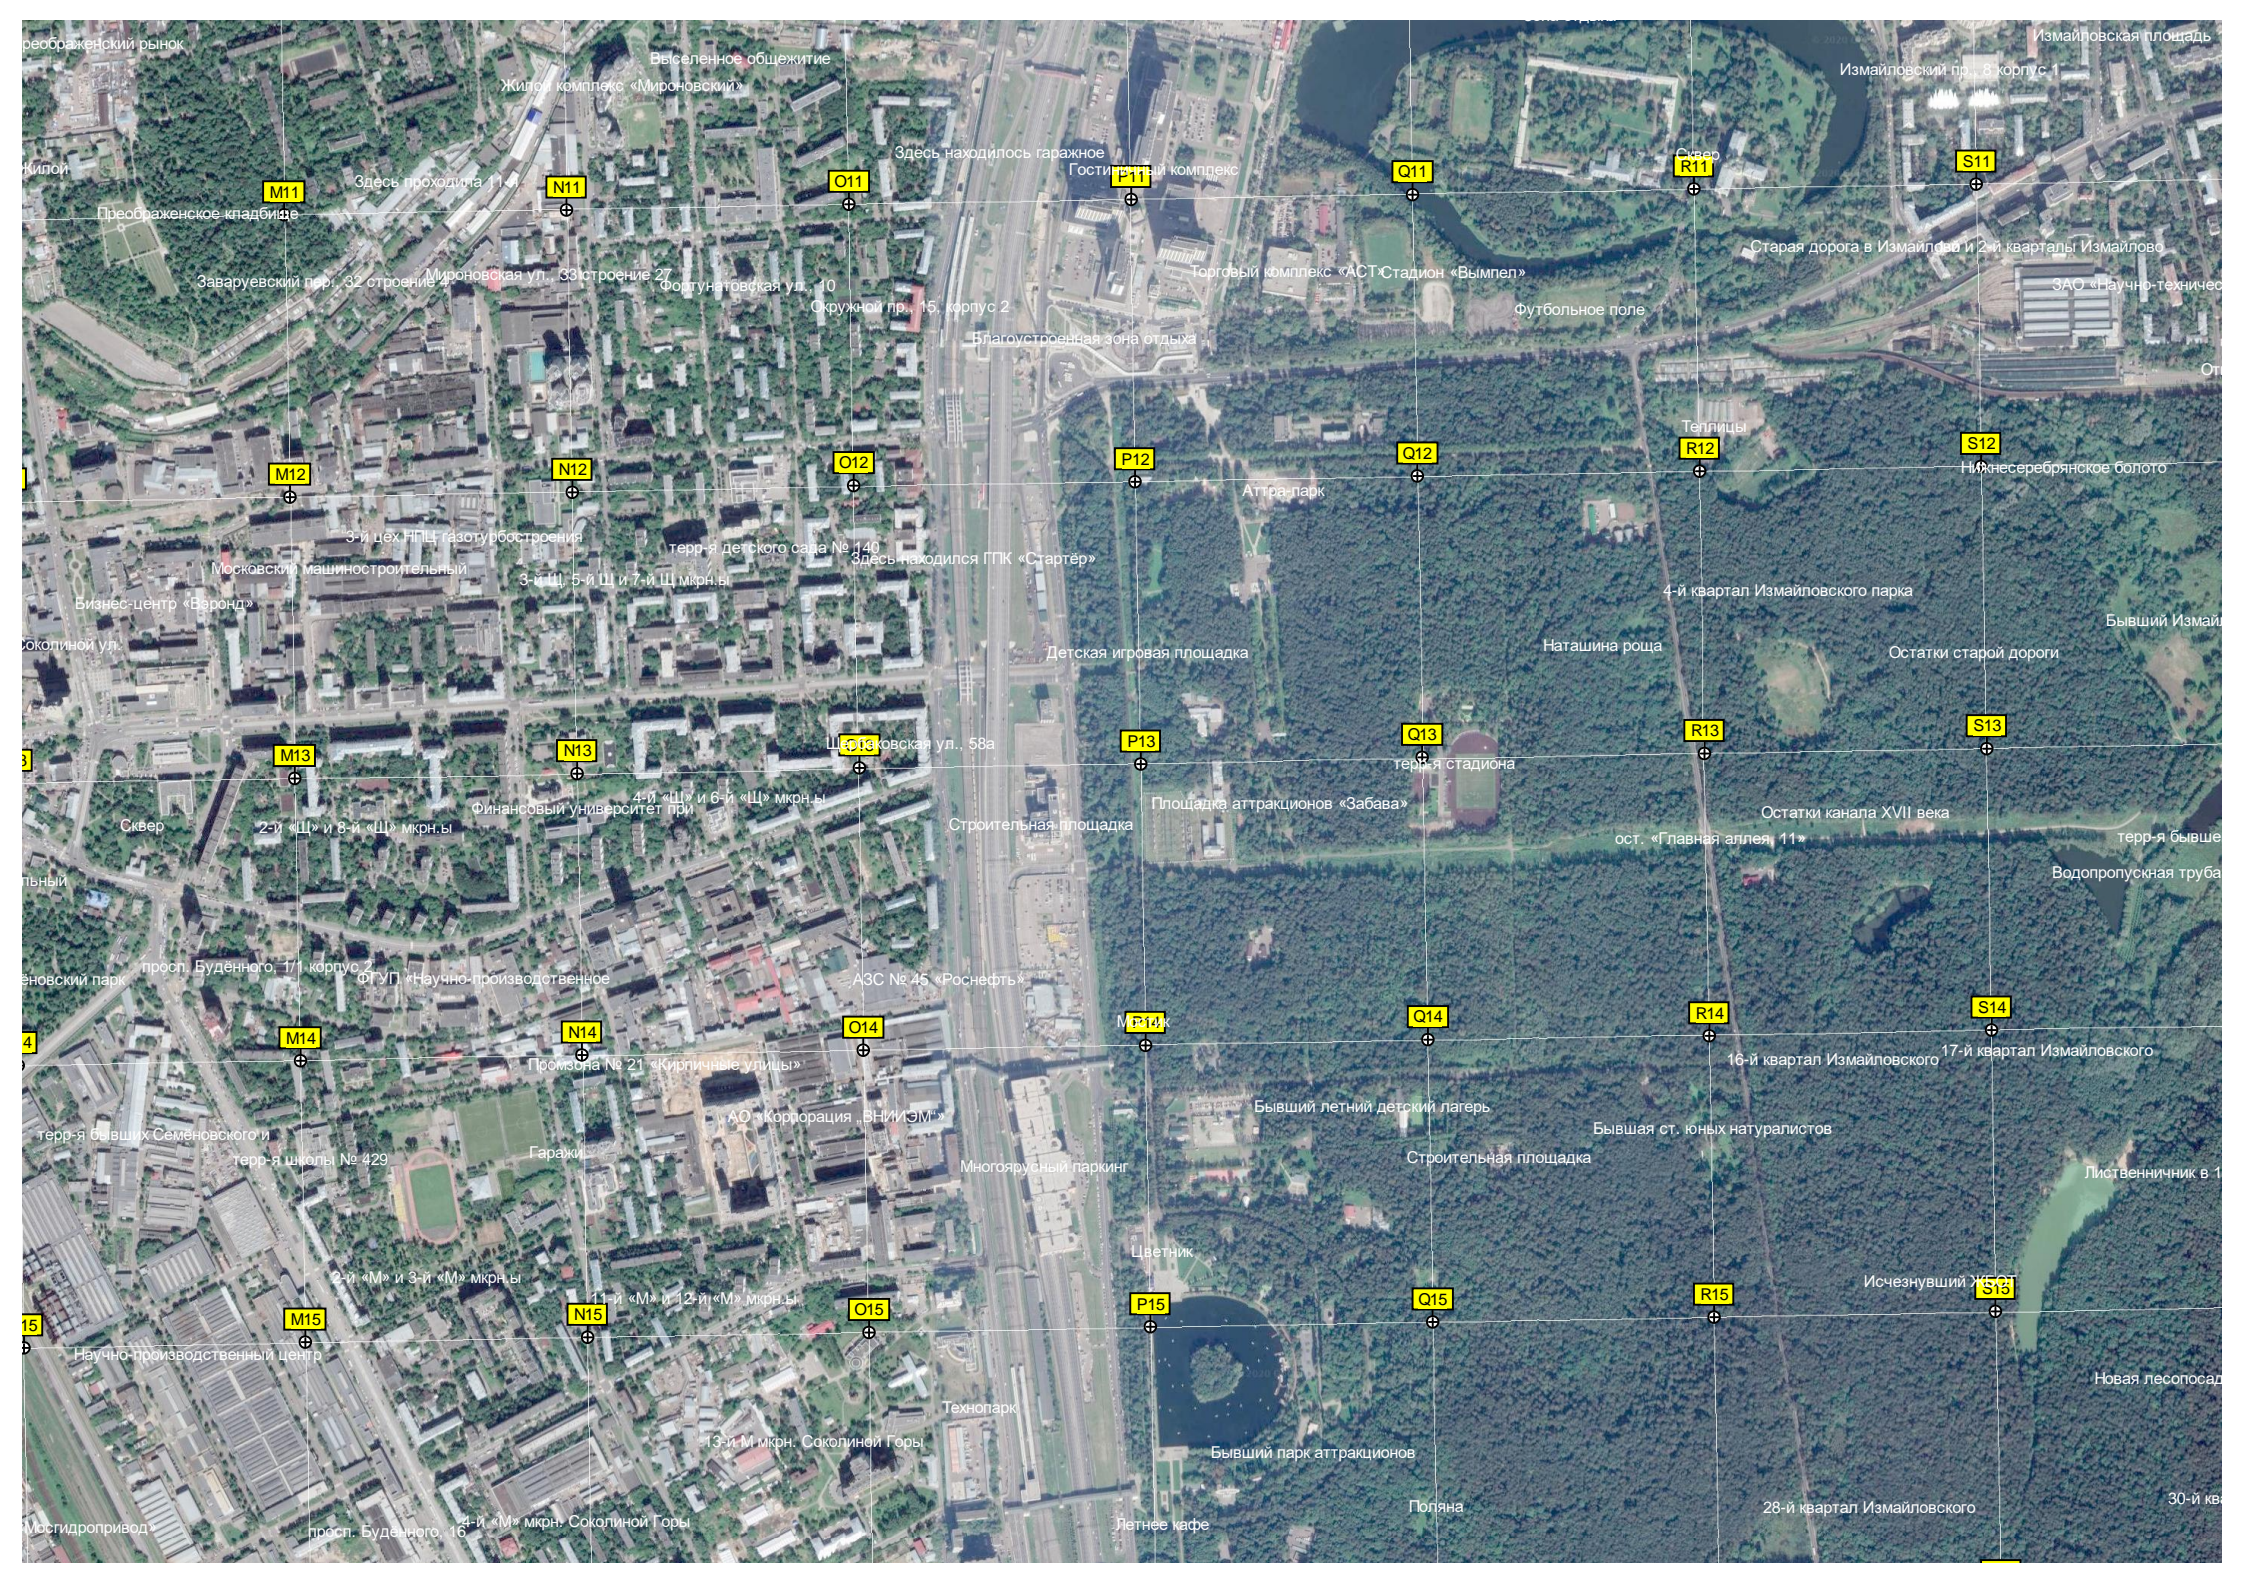

Общешитие Главного

Строительная площадка

Ухтомская ул., 6

Главный военный клинический

терр-я завода

Преображенский рынок
 Жилой комплекс «Мироновский»
 Здесь находилось гаражное
 Гостиничный комплекс
 Торговый комплекс «АСТ-Стадион «Вымпел»
 Старая дорога в Измайлово и 2-й кварталы Измайлово
 ЗАО «Научно-техничес