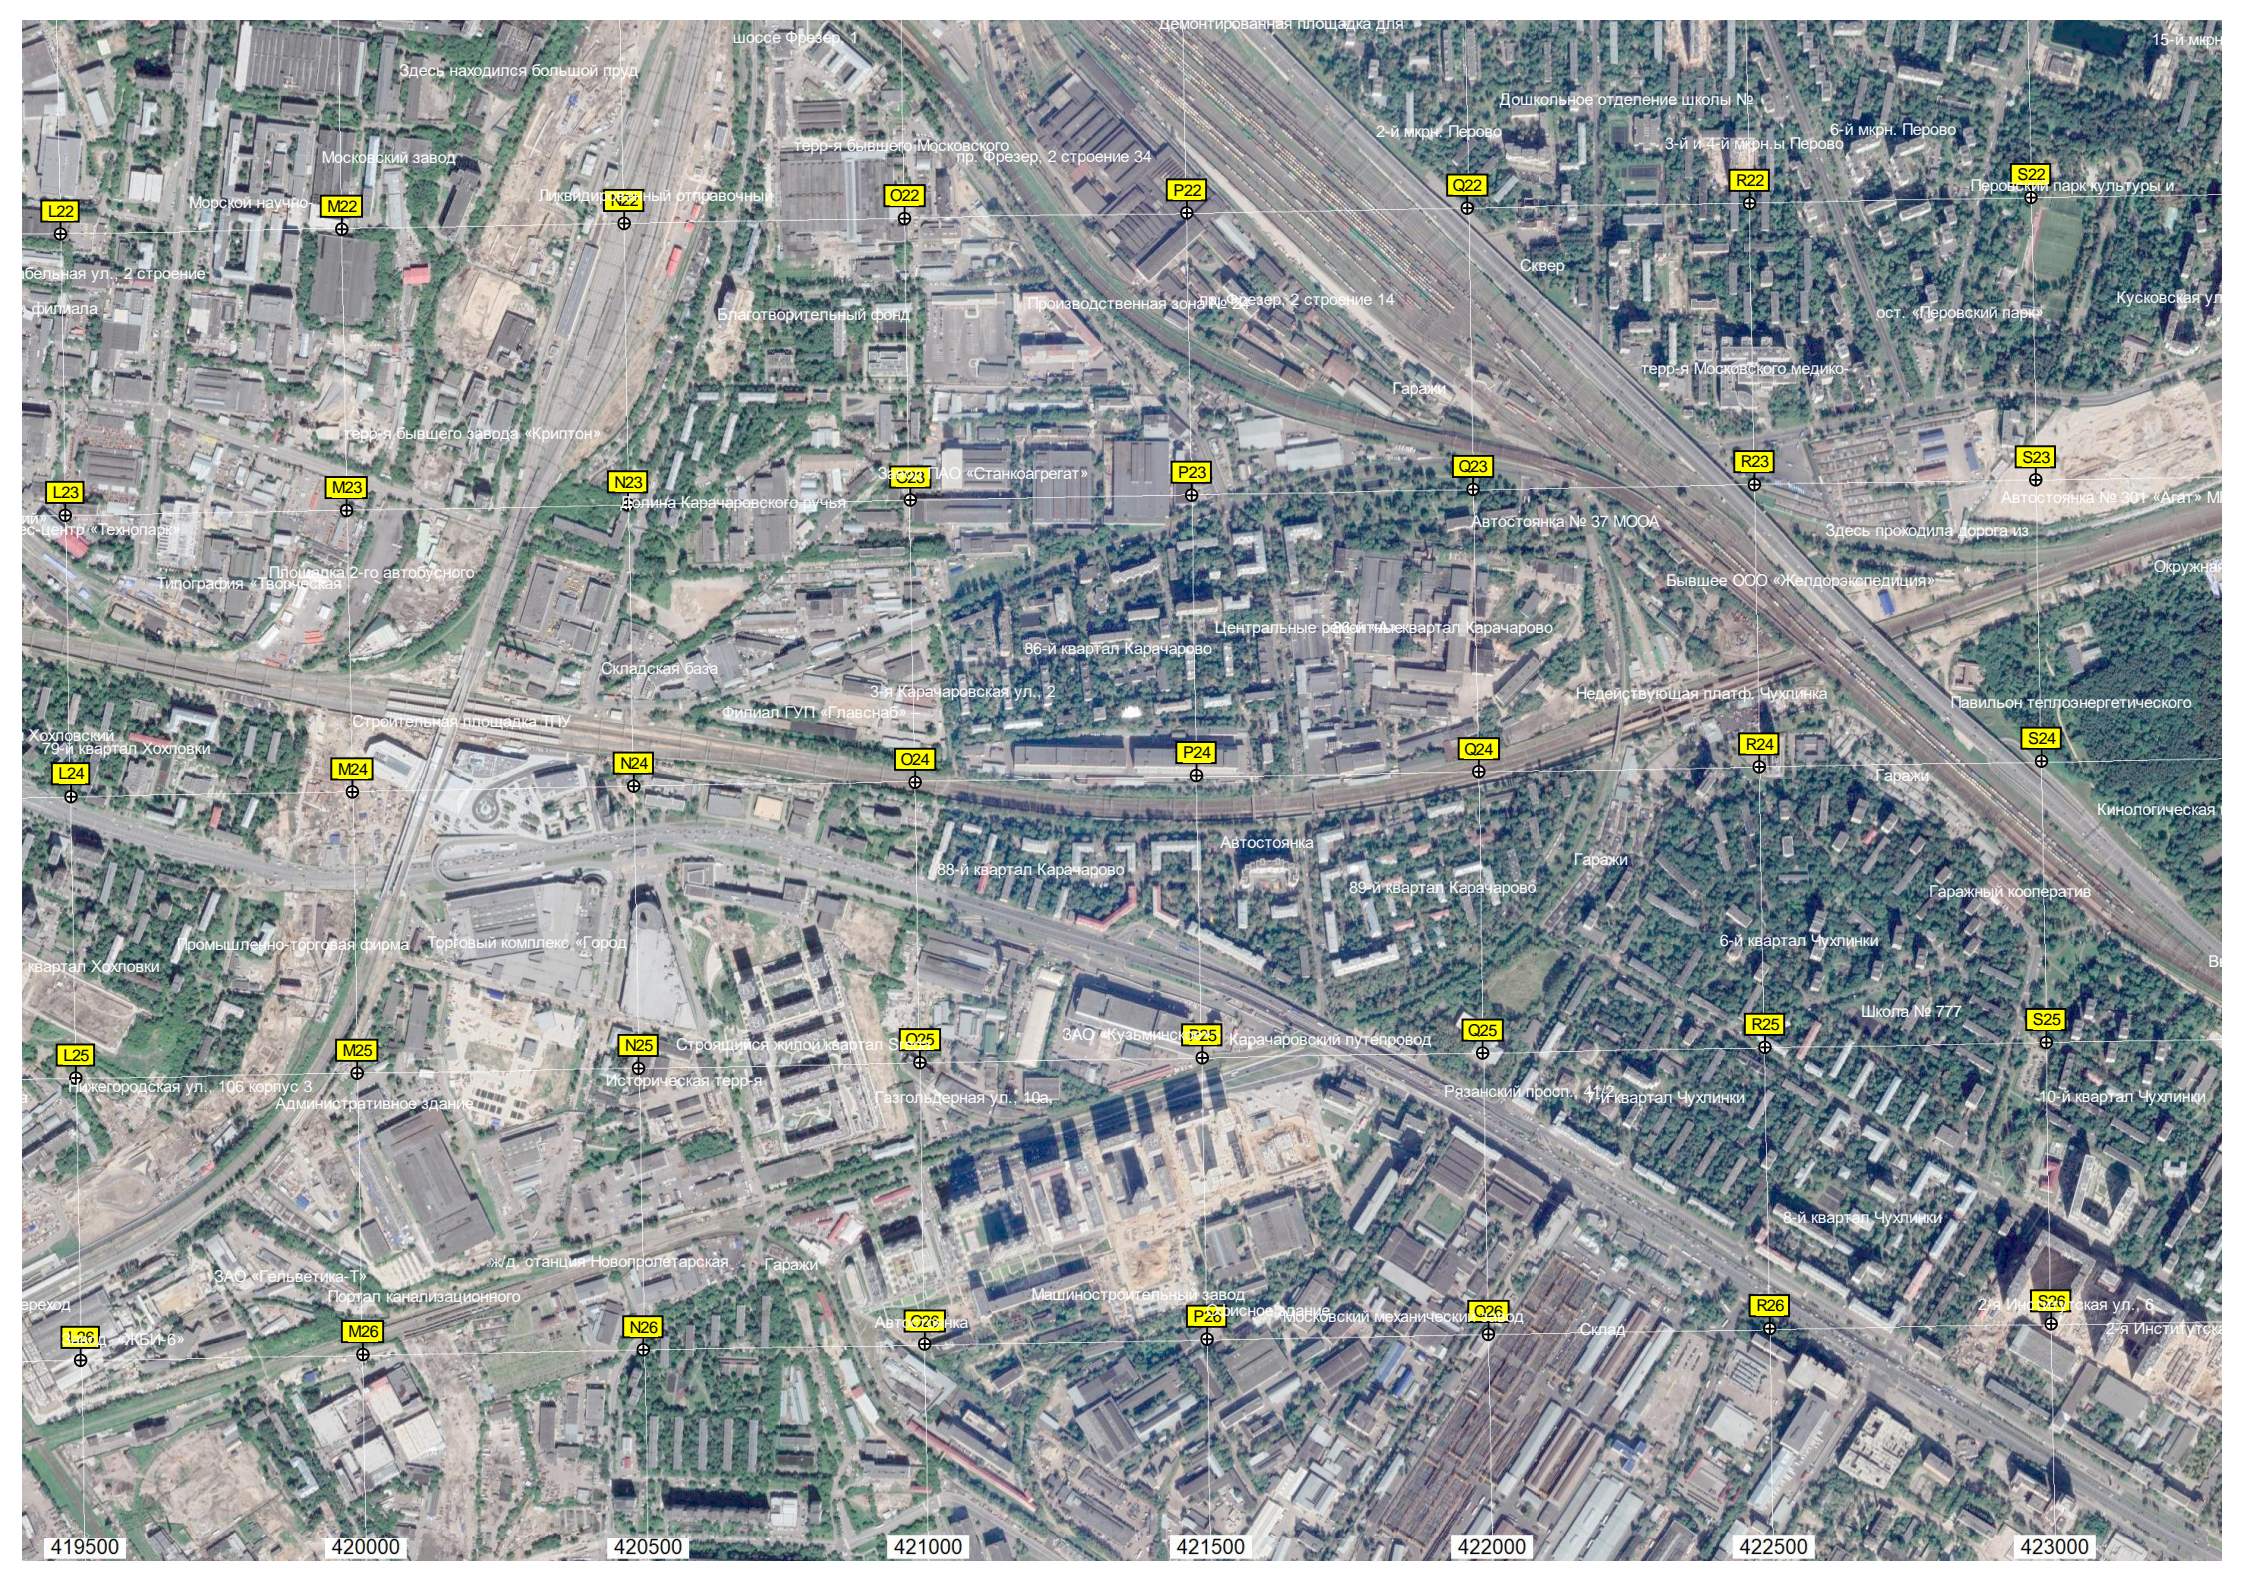

L22

M22

O22

P22

Q22

R22

S22

L23

M23

N23

O23

P23

Q23

R23

S23

L24

M24

N24

O24

P24

Q24

R24

S24

L25

M25

N25

O25

P25

Q25

R25

S25

L26

M26

N26

O26

P26

Q26

R26

S26

419500

420000

420500

421000

421500

422000

422500

423000

Здесь находился большой пруд

шоссе Фрезер 1

Демонтированная площадка для

15-й мкрн

Дошкольное отделение школы №

2-й мкрн. Перово

3-й и 4-й мкрн.ы Перово

6-й мкрн. Перово

Московский завод

терр-я бывшего Московского пр. Фрезер, 2 строение 34

Перовский парк культуры и

Морской научно

Ликвидированный отравочны

Благотворительный фонд

Производственная зона № Фрезер, 2 строение 14

Сквер

терр-я Московского медико

ост. «Перовский парк»

Кусковская ул

терр-я бывшего завода «Криптон»

ИО «Станкоагрегат»

Гаражи

Автостоянка № 37 МООА

Здесь проходила дорога из

Автостоянка № 301 «Агат» М

Типография «Творческая»

Площадка 2-го автобусного

Филиал Карачаровского рудчья

Складская база

Центральные районы мкрн Карачарово

Бывшее ООО «Желдорэкспедиция»

Здесь проходила дорога из

Окружная

Хохловский 79-й квартал Хохловки

Строительная площадка ТПУ

Филиал ГУП «Главснаб»

3-я Карачаровская ул., 2

Автостоянка

Недействующая платф. Чухлинка

Павильон теплоэнергетического

Кинологическая

квартал Хохловки

Промышленно-торговая фирма

торговый комплекс «Город

88-й квартал Карачарово

89-й квартал Карачарово

Гаражи

Гаражный кооператив

В

квартал Хохловки

Административное здание

Строящийся жилой квартал S

Газолидерная ул., 10а

ЗАО «Кузбасский» Карачаровский путепровод

Разанский просп., 41/2

41-й квартал Чухлинка

Школа № 777

10-й квартал Чухлинка

Переход «ЖБИ-6»

Поступ канализационного

ж/д. станции Новопролетарская

Гаражи

Исходное здание

Московский механический завод

Склад

2-я Индустриальная ул., 6

2-я Индустриальная ул., 6

ул.