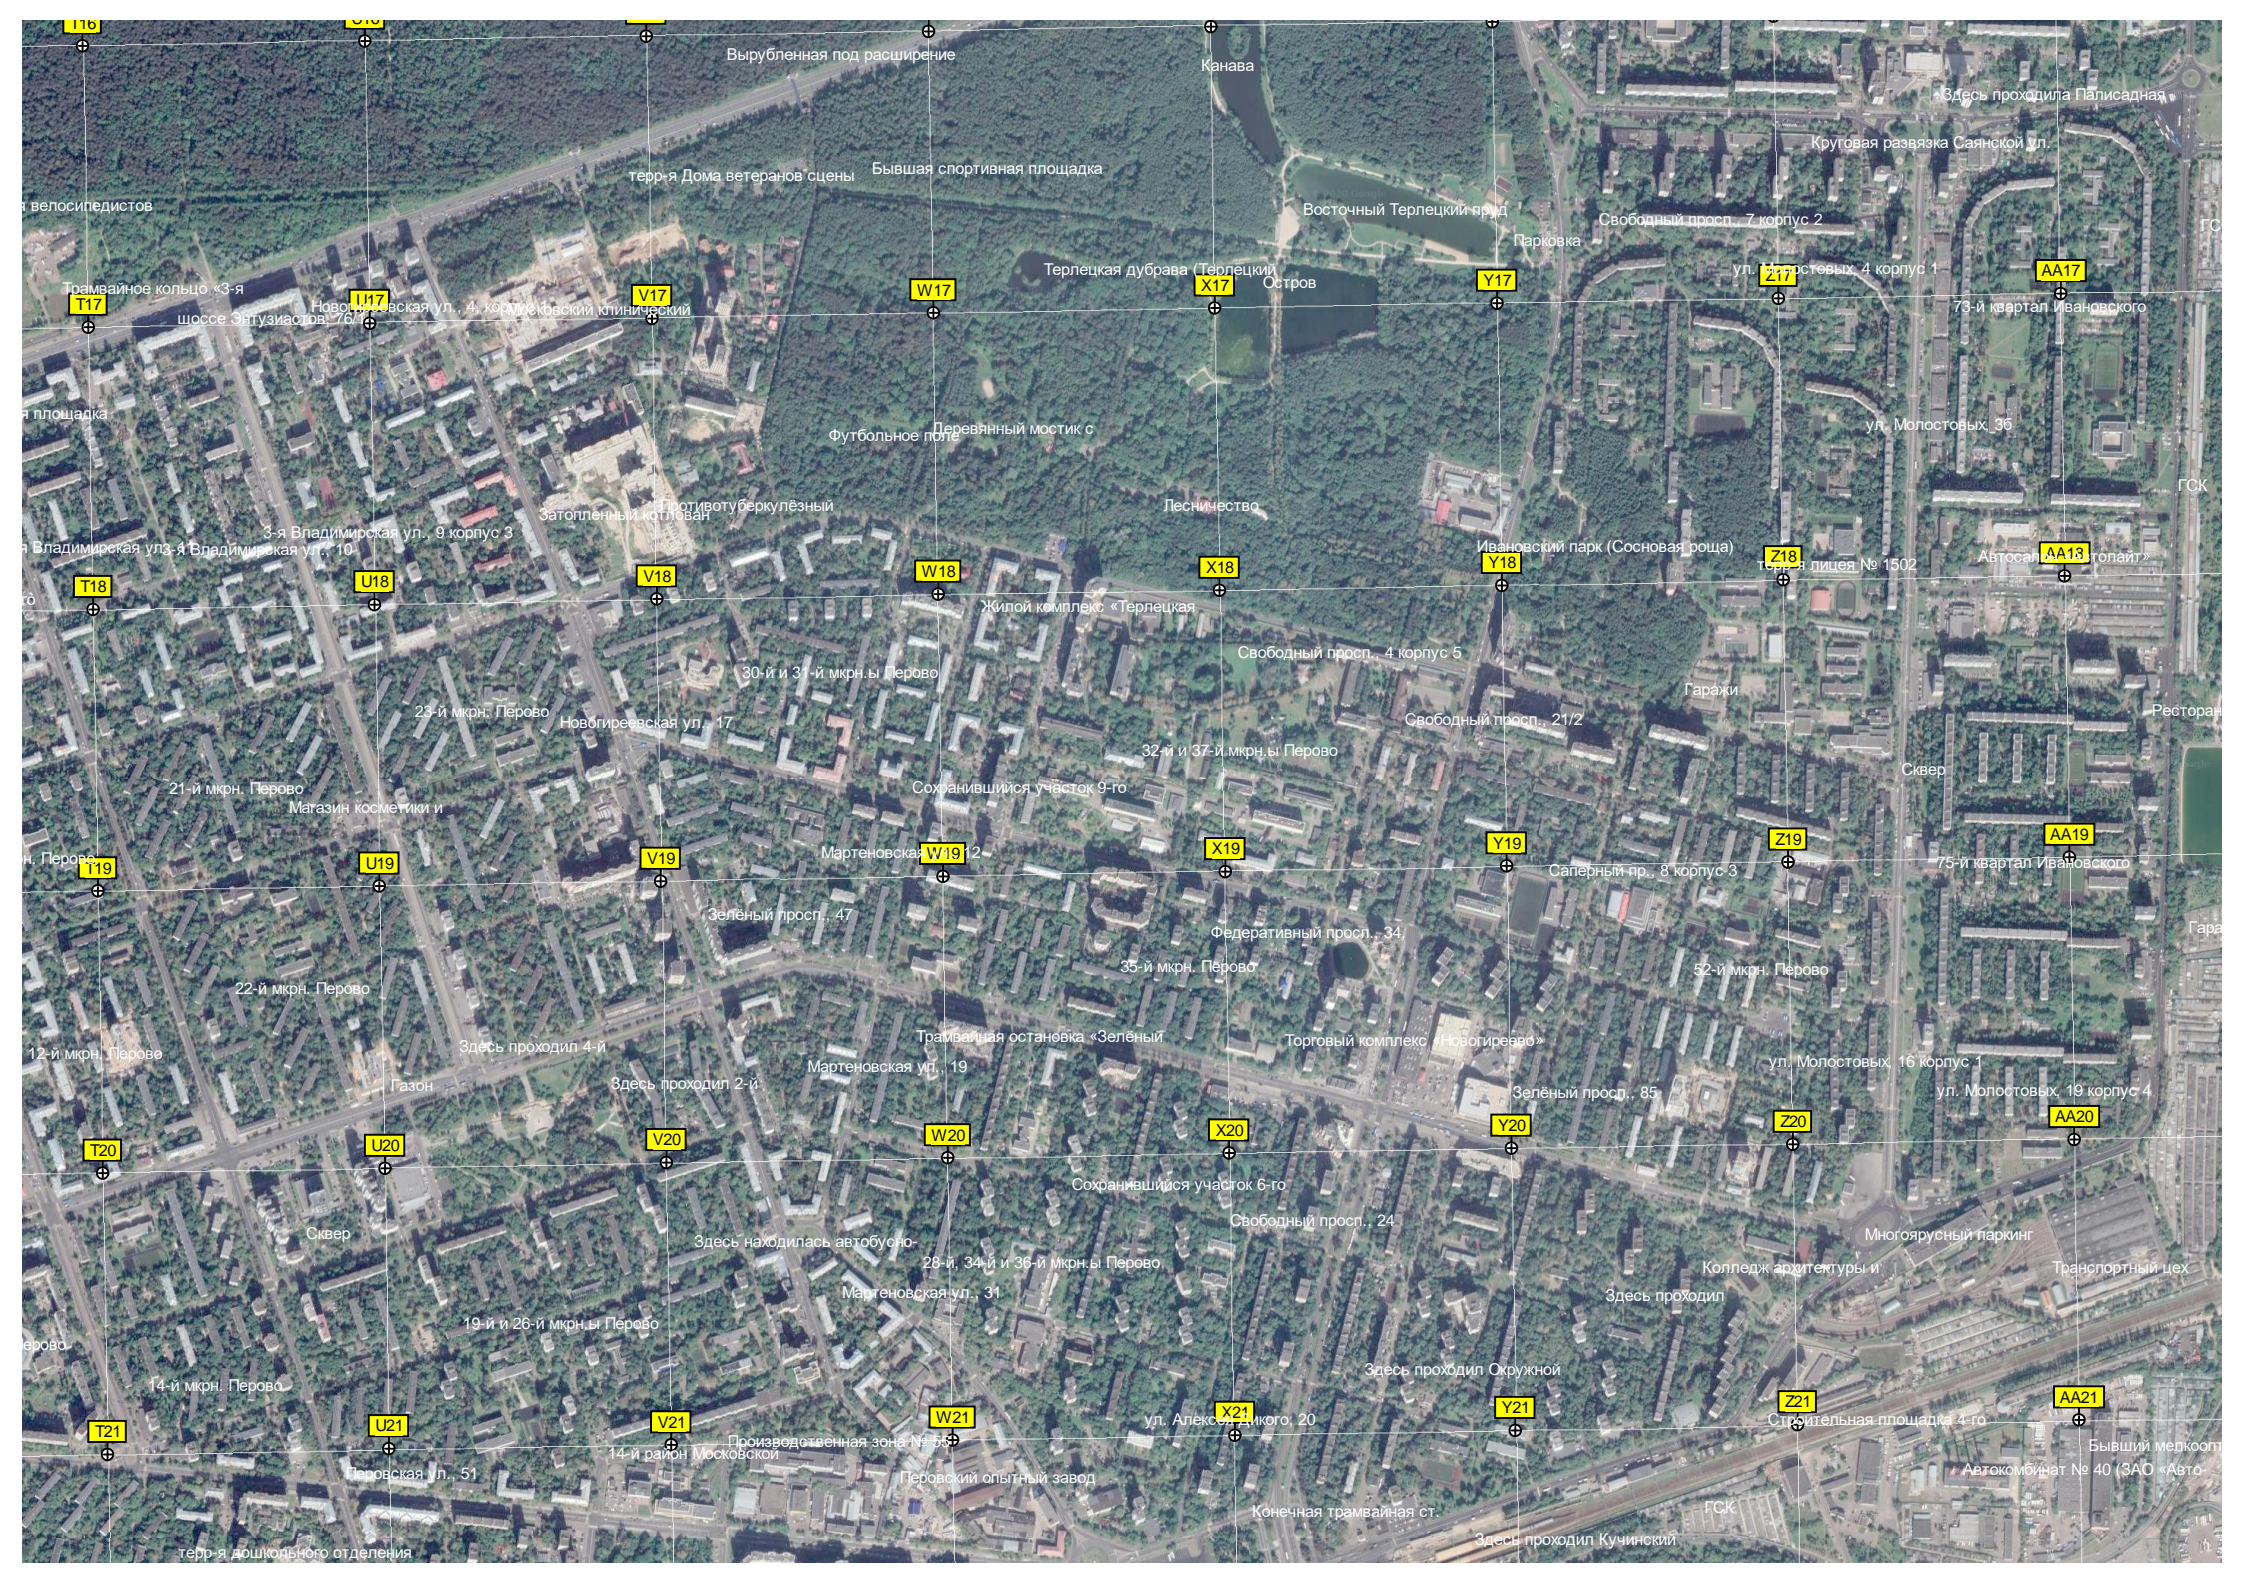

«ТрансА3С»

цело

Вырубленная под расширение

Канавка

Здесь проходила Палисадная

терр-я Дома ветеранов сцены Бывшая спортивная площадка

Восточный Терлецкий пруд

Свободный просп. 7 корпус 2