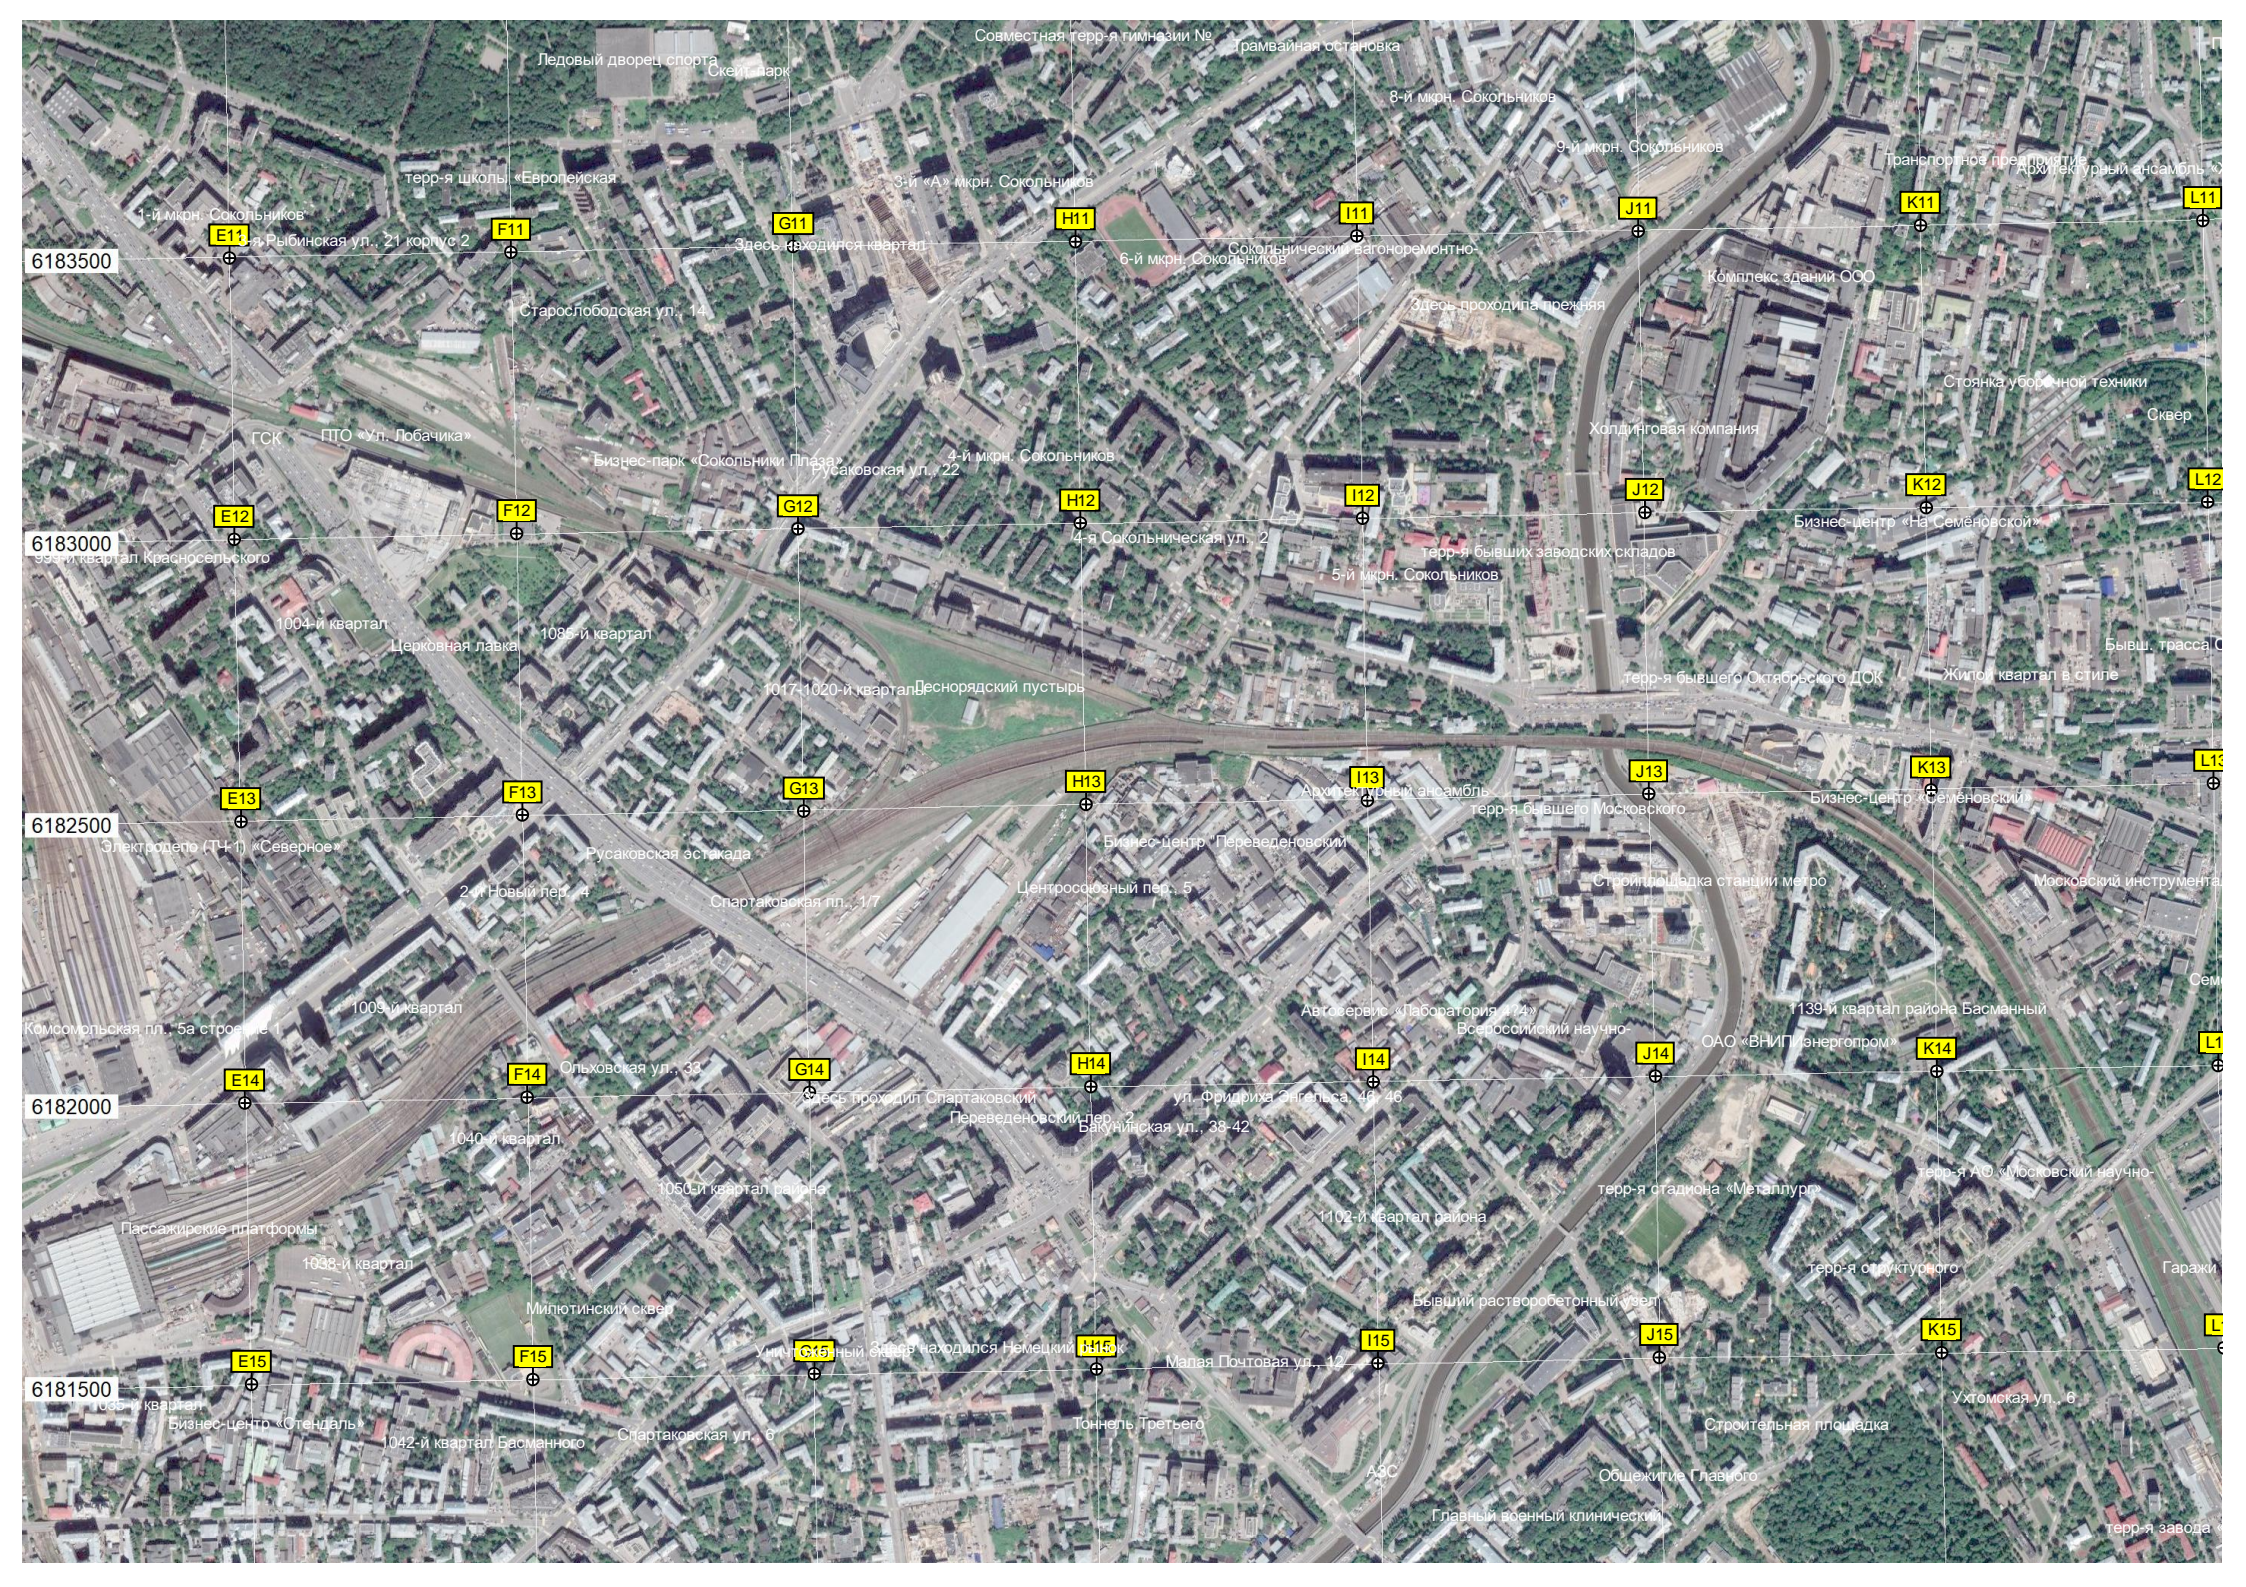

R10

S10

ар Маршала Рокоссовского
 Квартальная тепловая ст. № 28
 Открытое шоссе, 5, корпус 12
 ст. метро «Бульвар
 Открытое шоссе, 16, строение 19
 Открытое шоссе, 16, строение 2
 Промышленная ст. Калужская
 1-й Иртышский пр. 3, строение
 Центр мебели и ремонт
 Спецкабель
 М6
 N6
 O6
 P6
 Q6
 R6
 S6
 5-й и 6-й квартал Богородского
 Народный парк «Янтарный»
 5-й и 6-й квартал Богородского
 Огороженная терр-я
 2-й Иртышский пр., 1, строение 9
 Секционированные
 Потребитель
 ООО «ФПК «Сатори»
 M7
 N7
 O7
 P7
 Q7
 R7
 S7
 Сквер
 Расформированное обособленное
 Отстойно-ремонтный корпус
 Электродорога «Черкизово» ТЧ-13
 Плодоовощная база АО «Виктория»
 мкрн. Калошино-А
 Подземный пешеходный переход
 M8
 N8
 O8
 P8
 Q8
 R8
 S8
 3-й и 5-й мкрны
 Халтуринская ул., 17
 Исторический парк бывшей
 7-24-й мкрн. Преображенского
 ж.д. станция Черкизово
 Щелковское шоссе, 5
 Детская игровая площадка
 здесь располагалась деревня
 Никитинская ул., 31
 M9
 N9
 O9
 P9
 Q9
 R9
 S9
 Здесь проходила Шаховская
 здесь проходил Штатный тулж
 Пешеходный мост через
 Бесплатная перехватывающая
 Тоннель Северо-Восточной
 Дворец спорта «Измайлово»
 Российский государственный
 Никитинская ул., 21 корпус 1
 НИИ
 M10
 N10
 O10
 P10
 Q10
 R10
 S10
 Здесь проходила Сраховская
 здесь проходил Григорьевский
 Зеленый массив в пойме реки и 11-й мкрн.ы
 Здесь находилась автостоянка
 Портал-туннель
 Измайловский вернисаж
 4-й и 6-й мкрн.ы
 Автостоянка
 21-й квартал Измайлово
 Зона отдыха