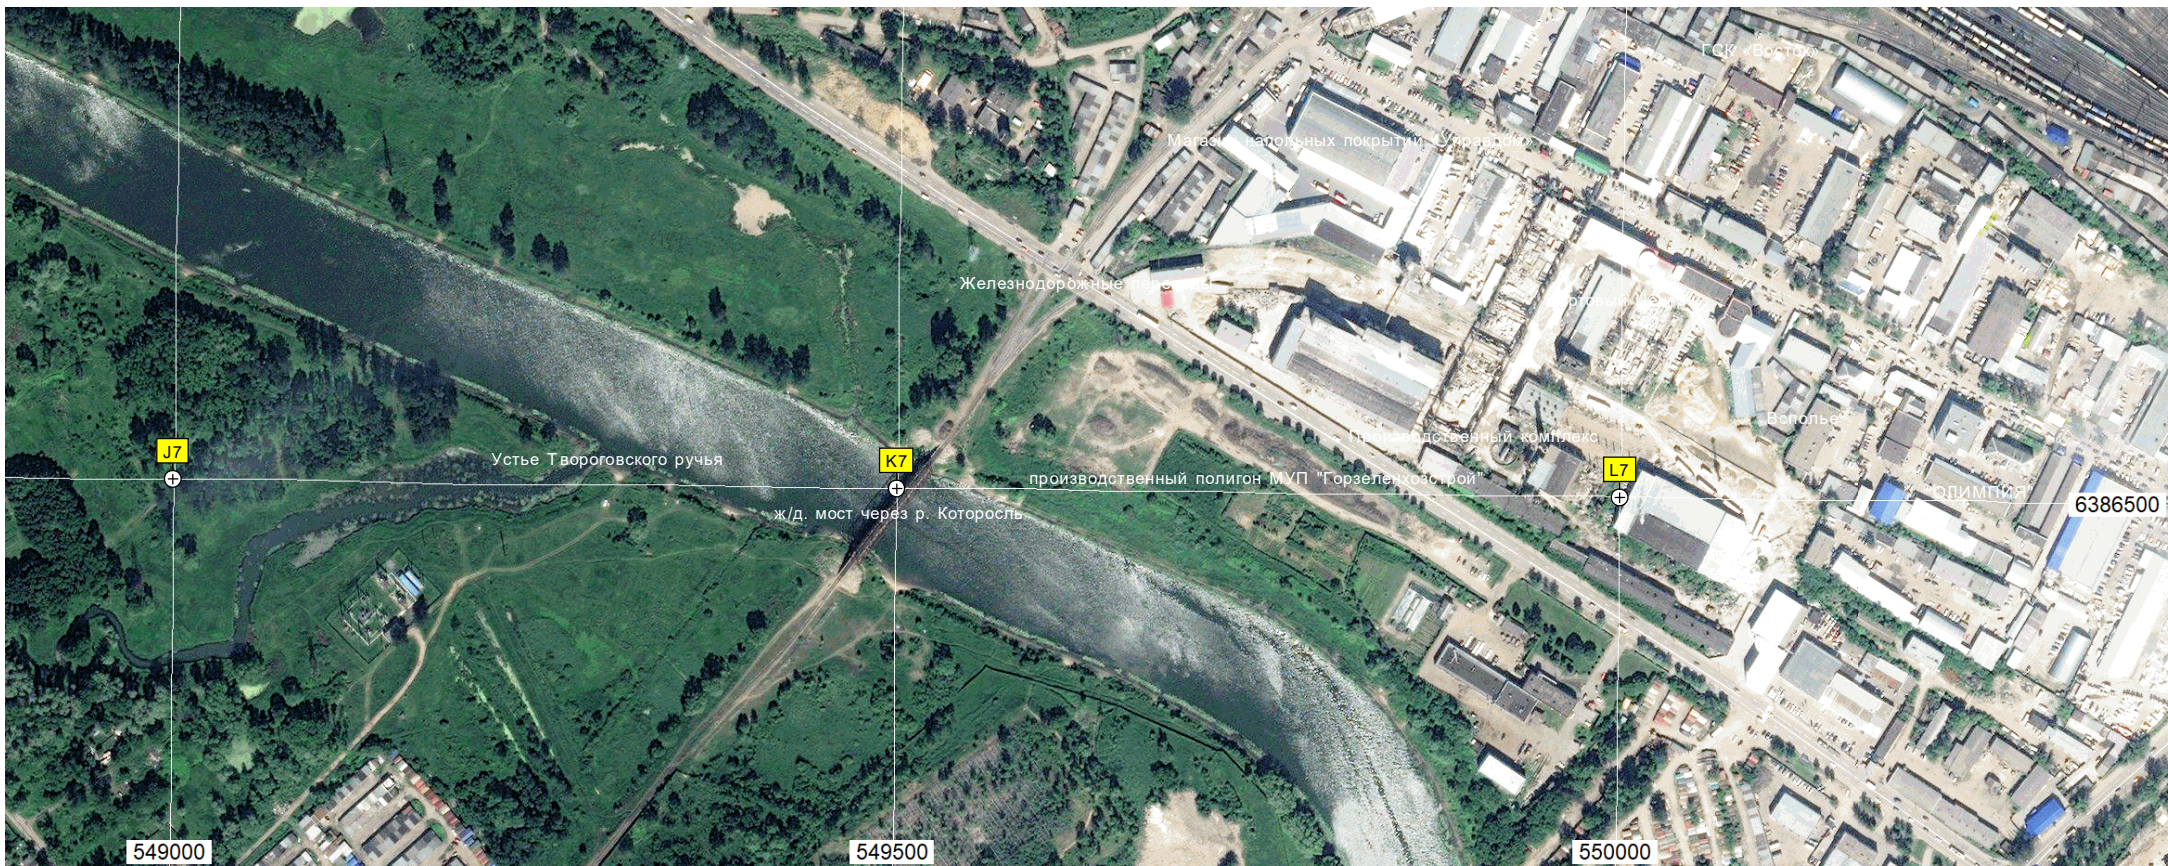

6387000

Тяговая подстанция ЭЧЭ «Ярославль-Главный» 110/10=3 кВ

ул. магазина «КЕРАМИК»

J7

K7

L7

549000

549500