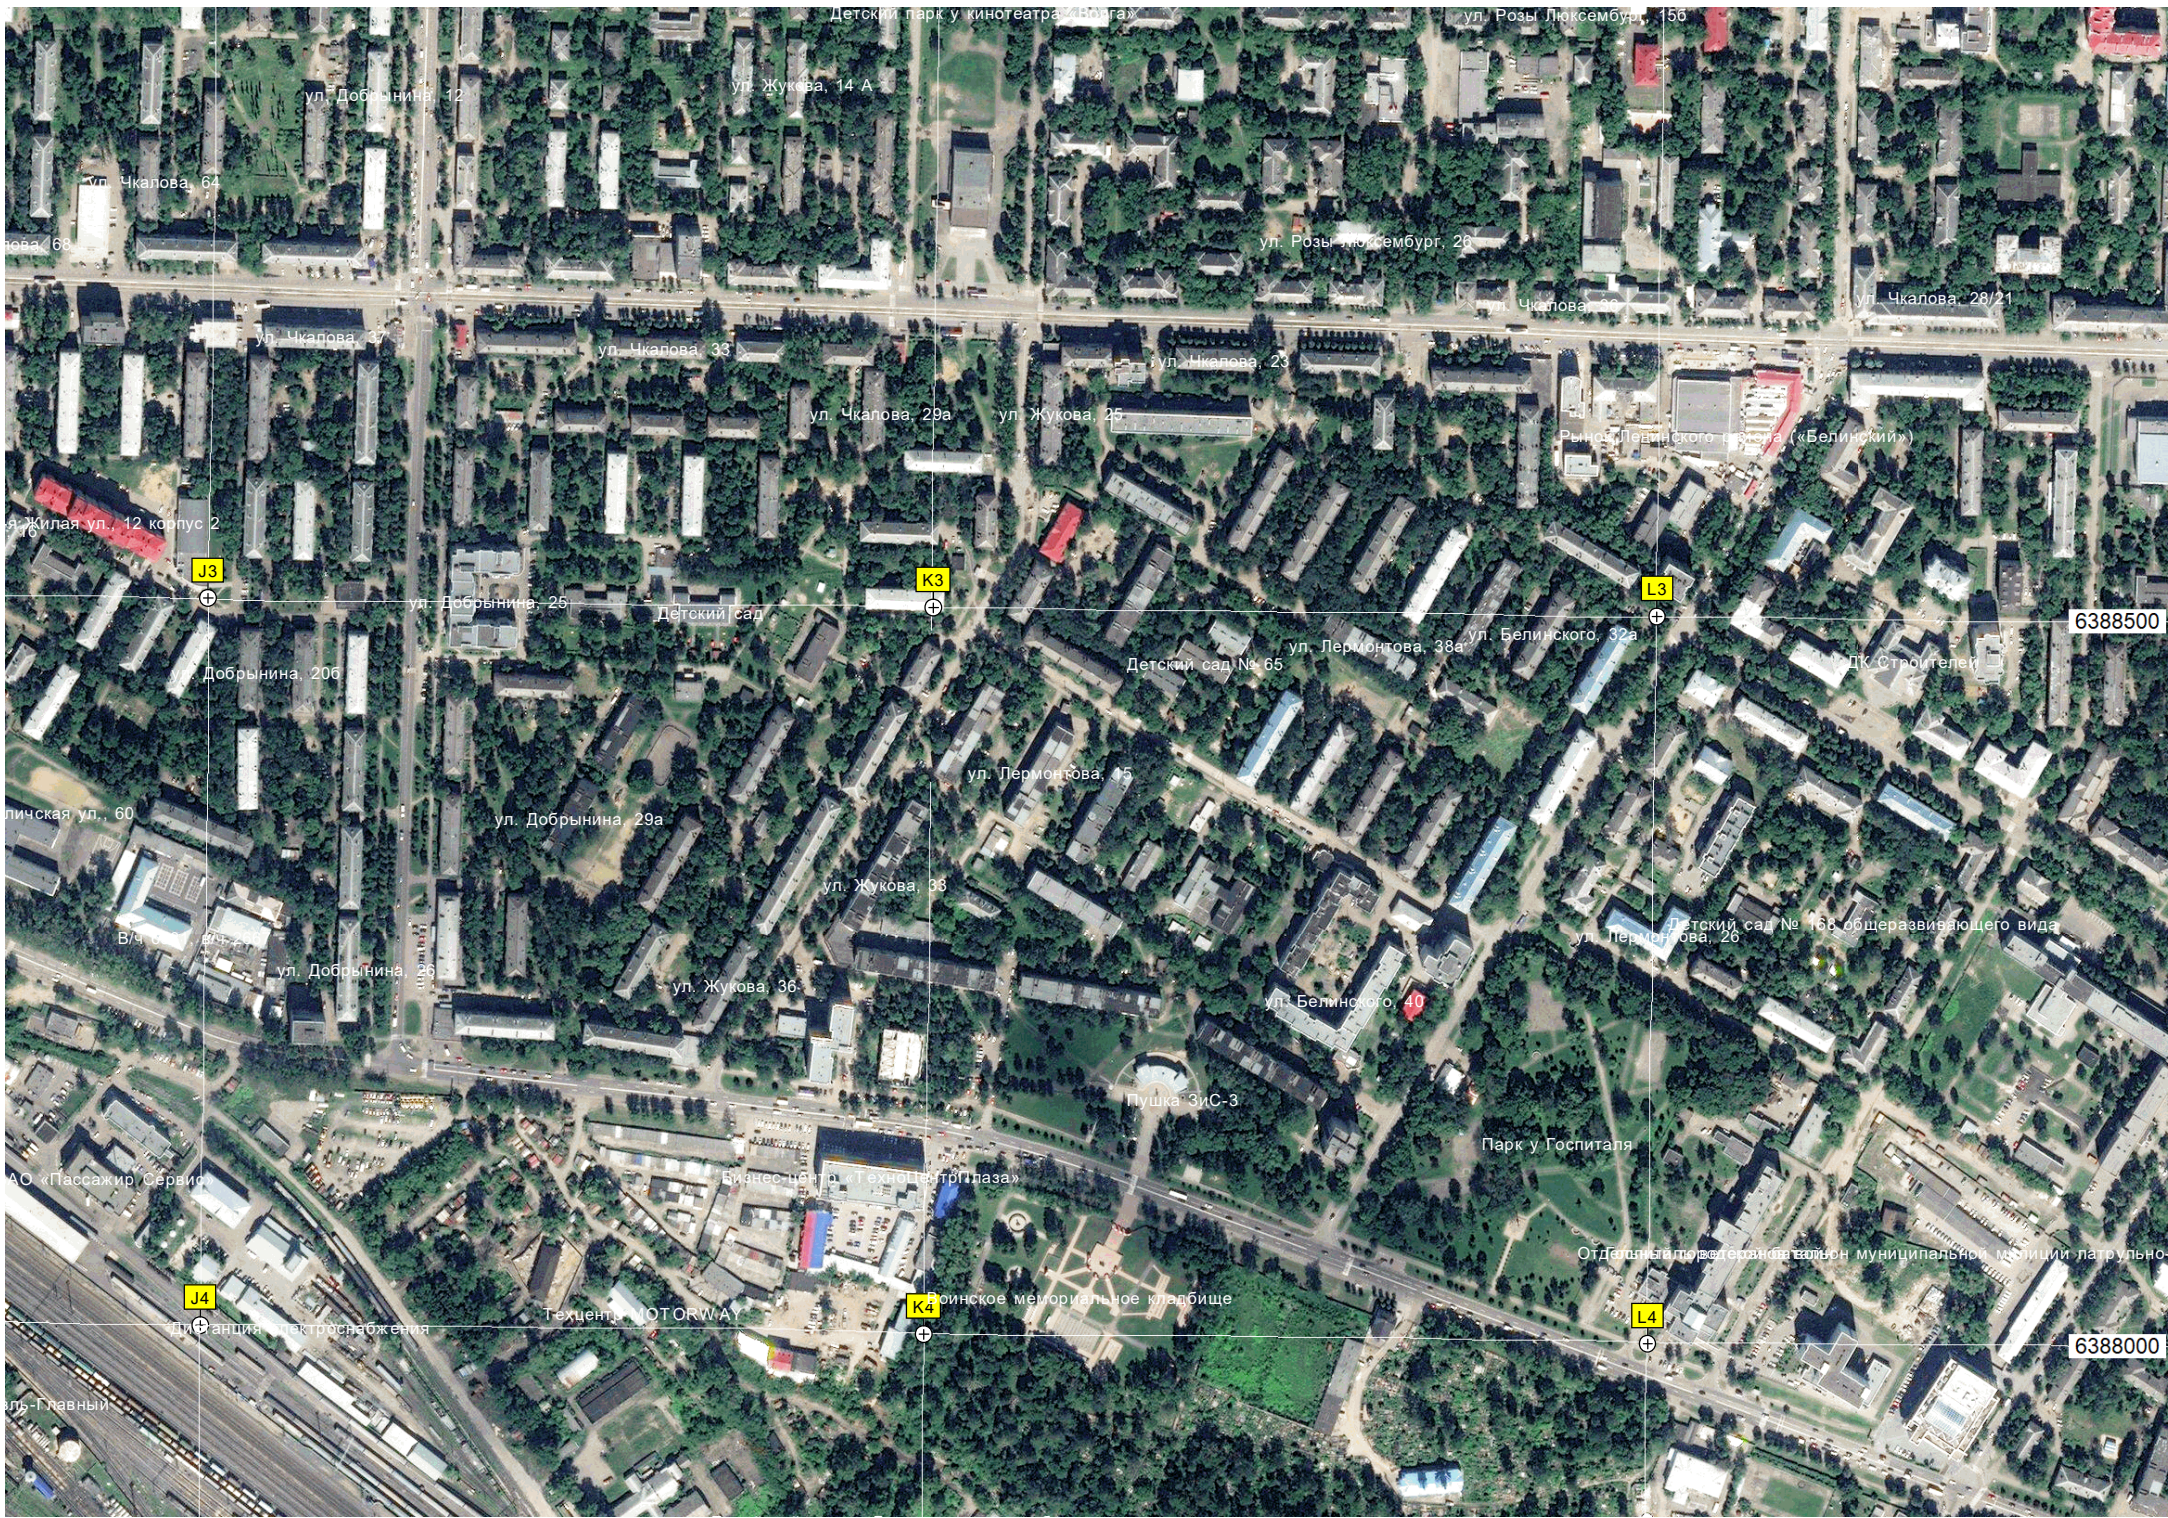

G4

H4

I4

Пойма ручья

Компрессорная

Тормоза сортировочной горки

Вагонно-сборочный цех станции Ярославль

Детский парк у кинотеатра «Волга»