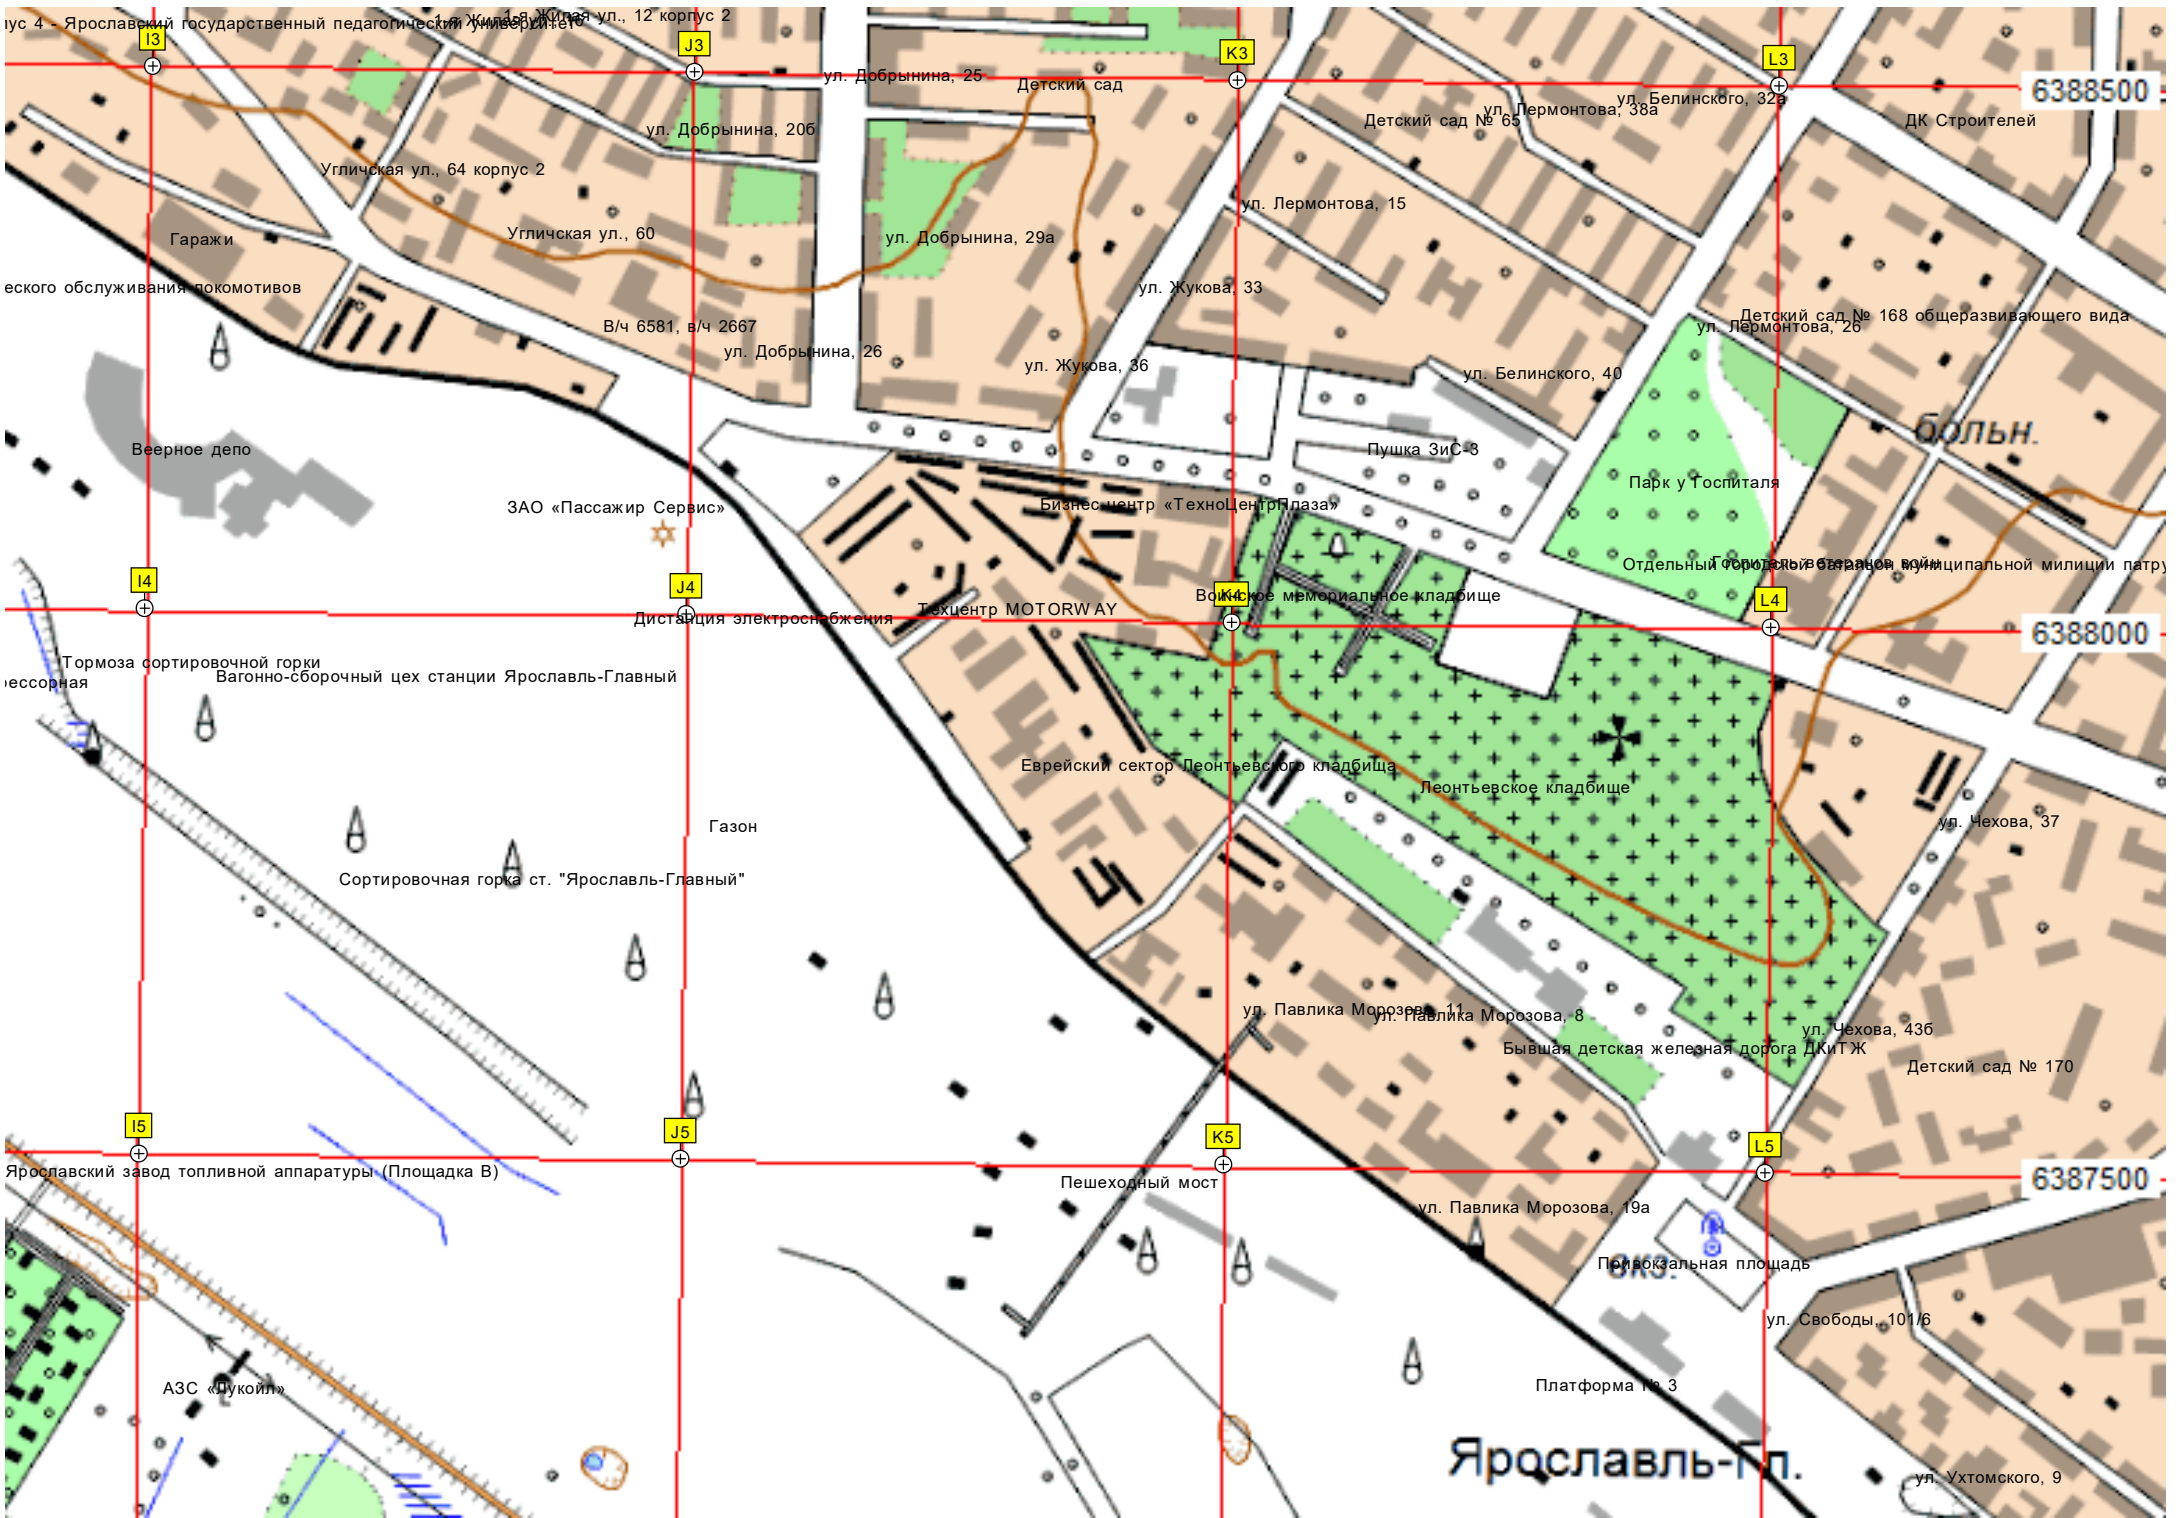

638750

A5

B5

C5

D5

ул. 4 - Ярославский государственный педагогический университет, 12 корпус 2

ул. Добрынина, 25

Детский сад