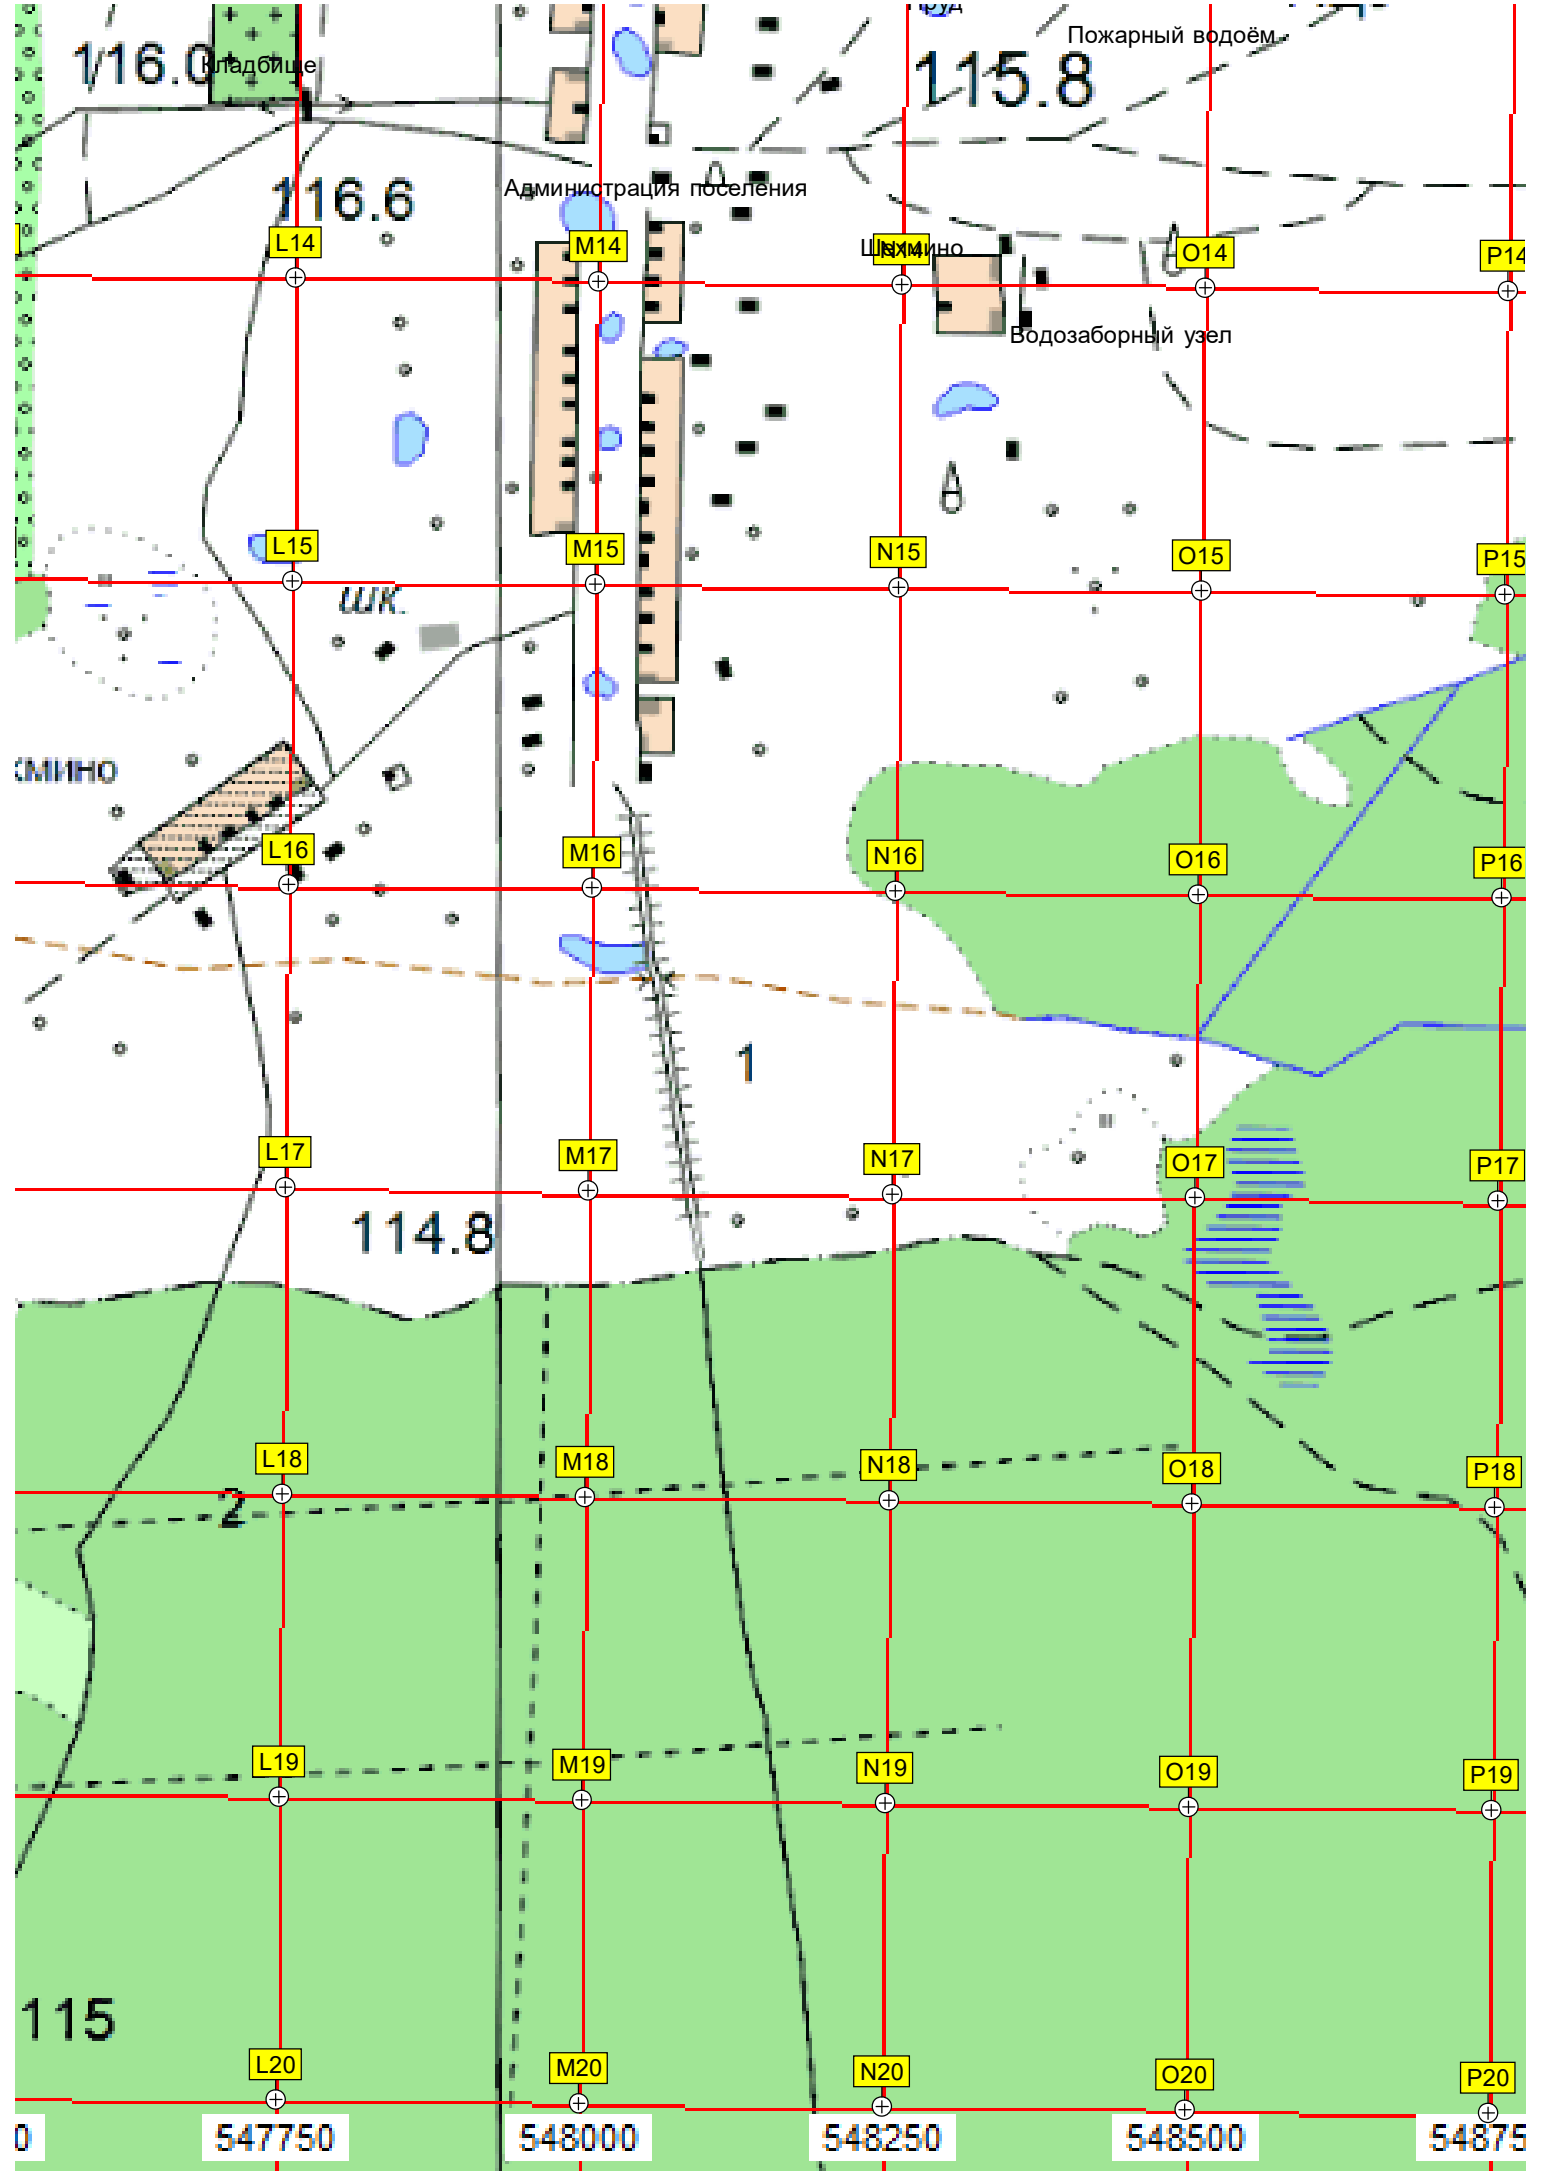

500 547750 548000 548250 548500 548750

L7 M7 N7 O7 P7

L8 M8 N8 O8 P8

L9 M9 N9 O9 P9

L10 M10 N10 O10 P10

L11 M11 N11 O11 P11

L12 M12 N12 O12 P12

L13 M13 N13 O13 P13

6.1

СОСНА

52

115.2

115

115

16

ШЕХМИНО

АЛІЗ

116.0

Владбище

115.8

Пожарный водоём

116.6

Администрация поселения

L14