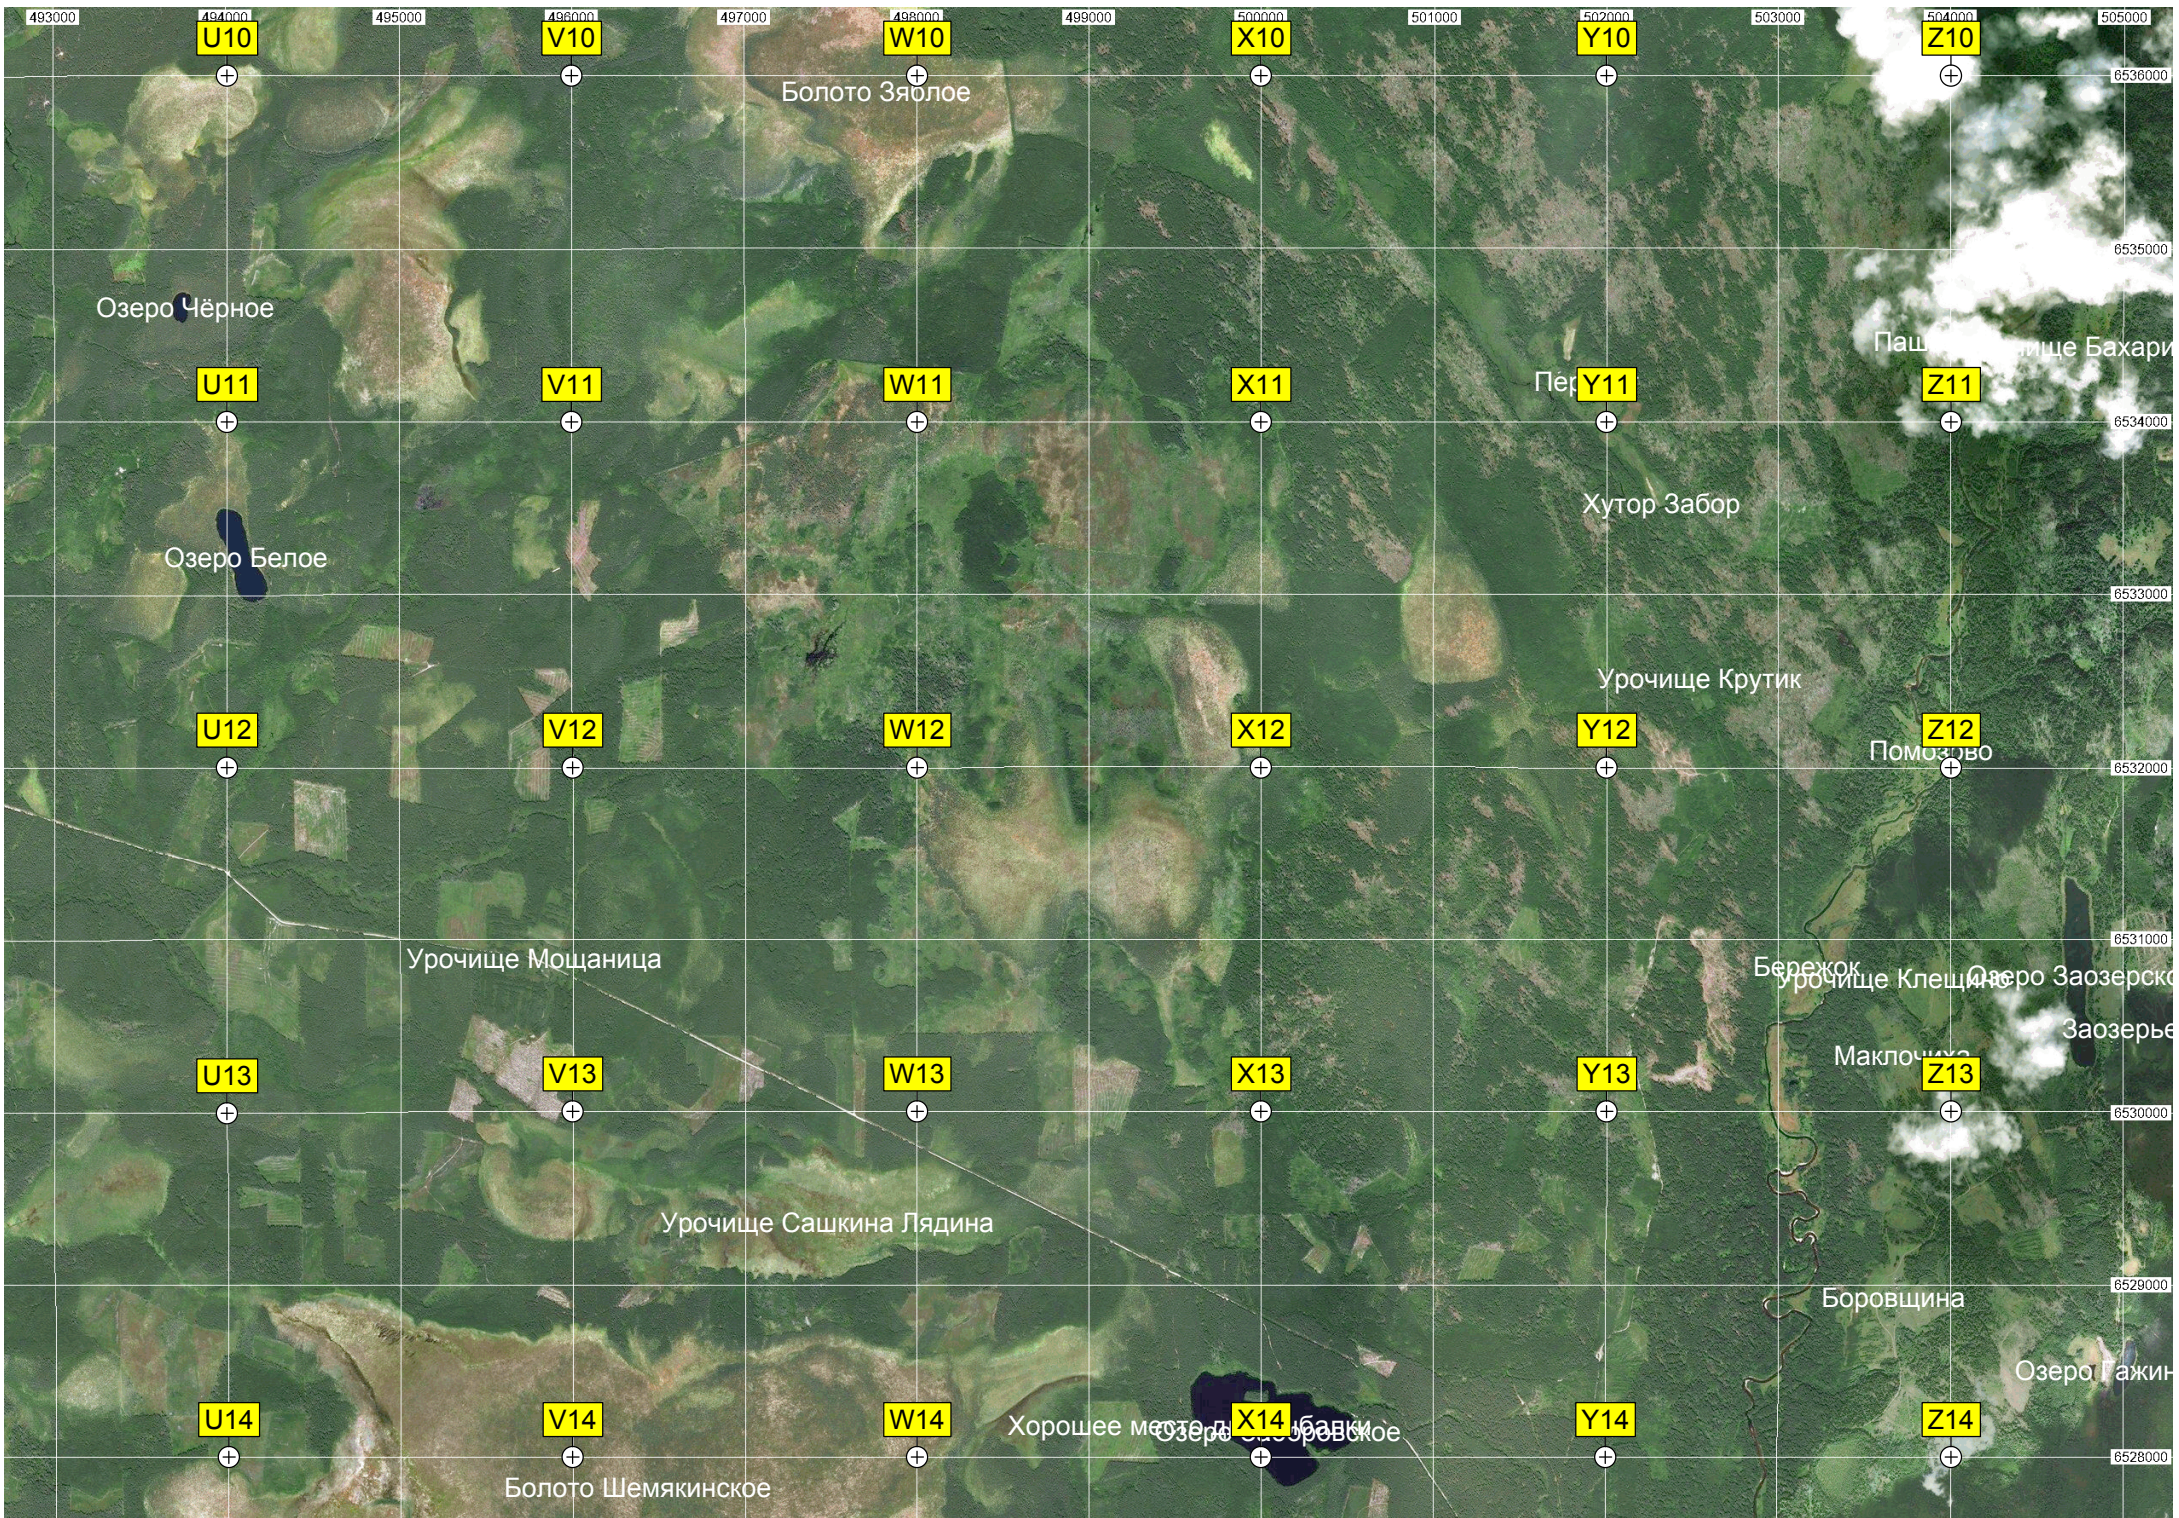

Урочище Рупас

Болото Борковс

Уро

Урочище Борок

Урочище Витка

Болото Мостихино

Барская Вишерка

Пустовишерское кла...

Пустовишерское

ое

5

6

7

8

Болото Лойники

Урочище Тимонина Ляга
Урочище Холопки