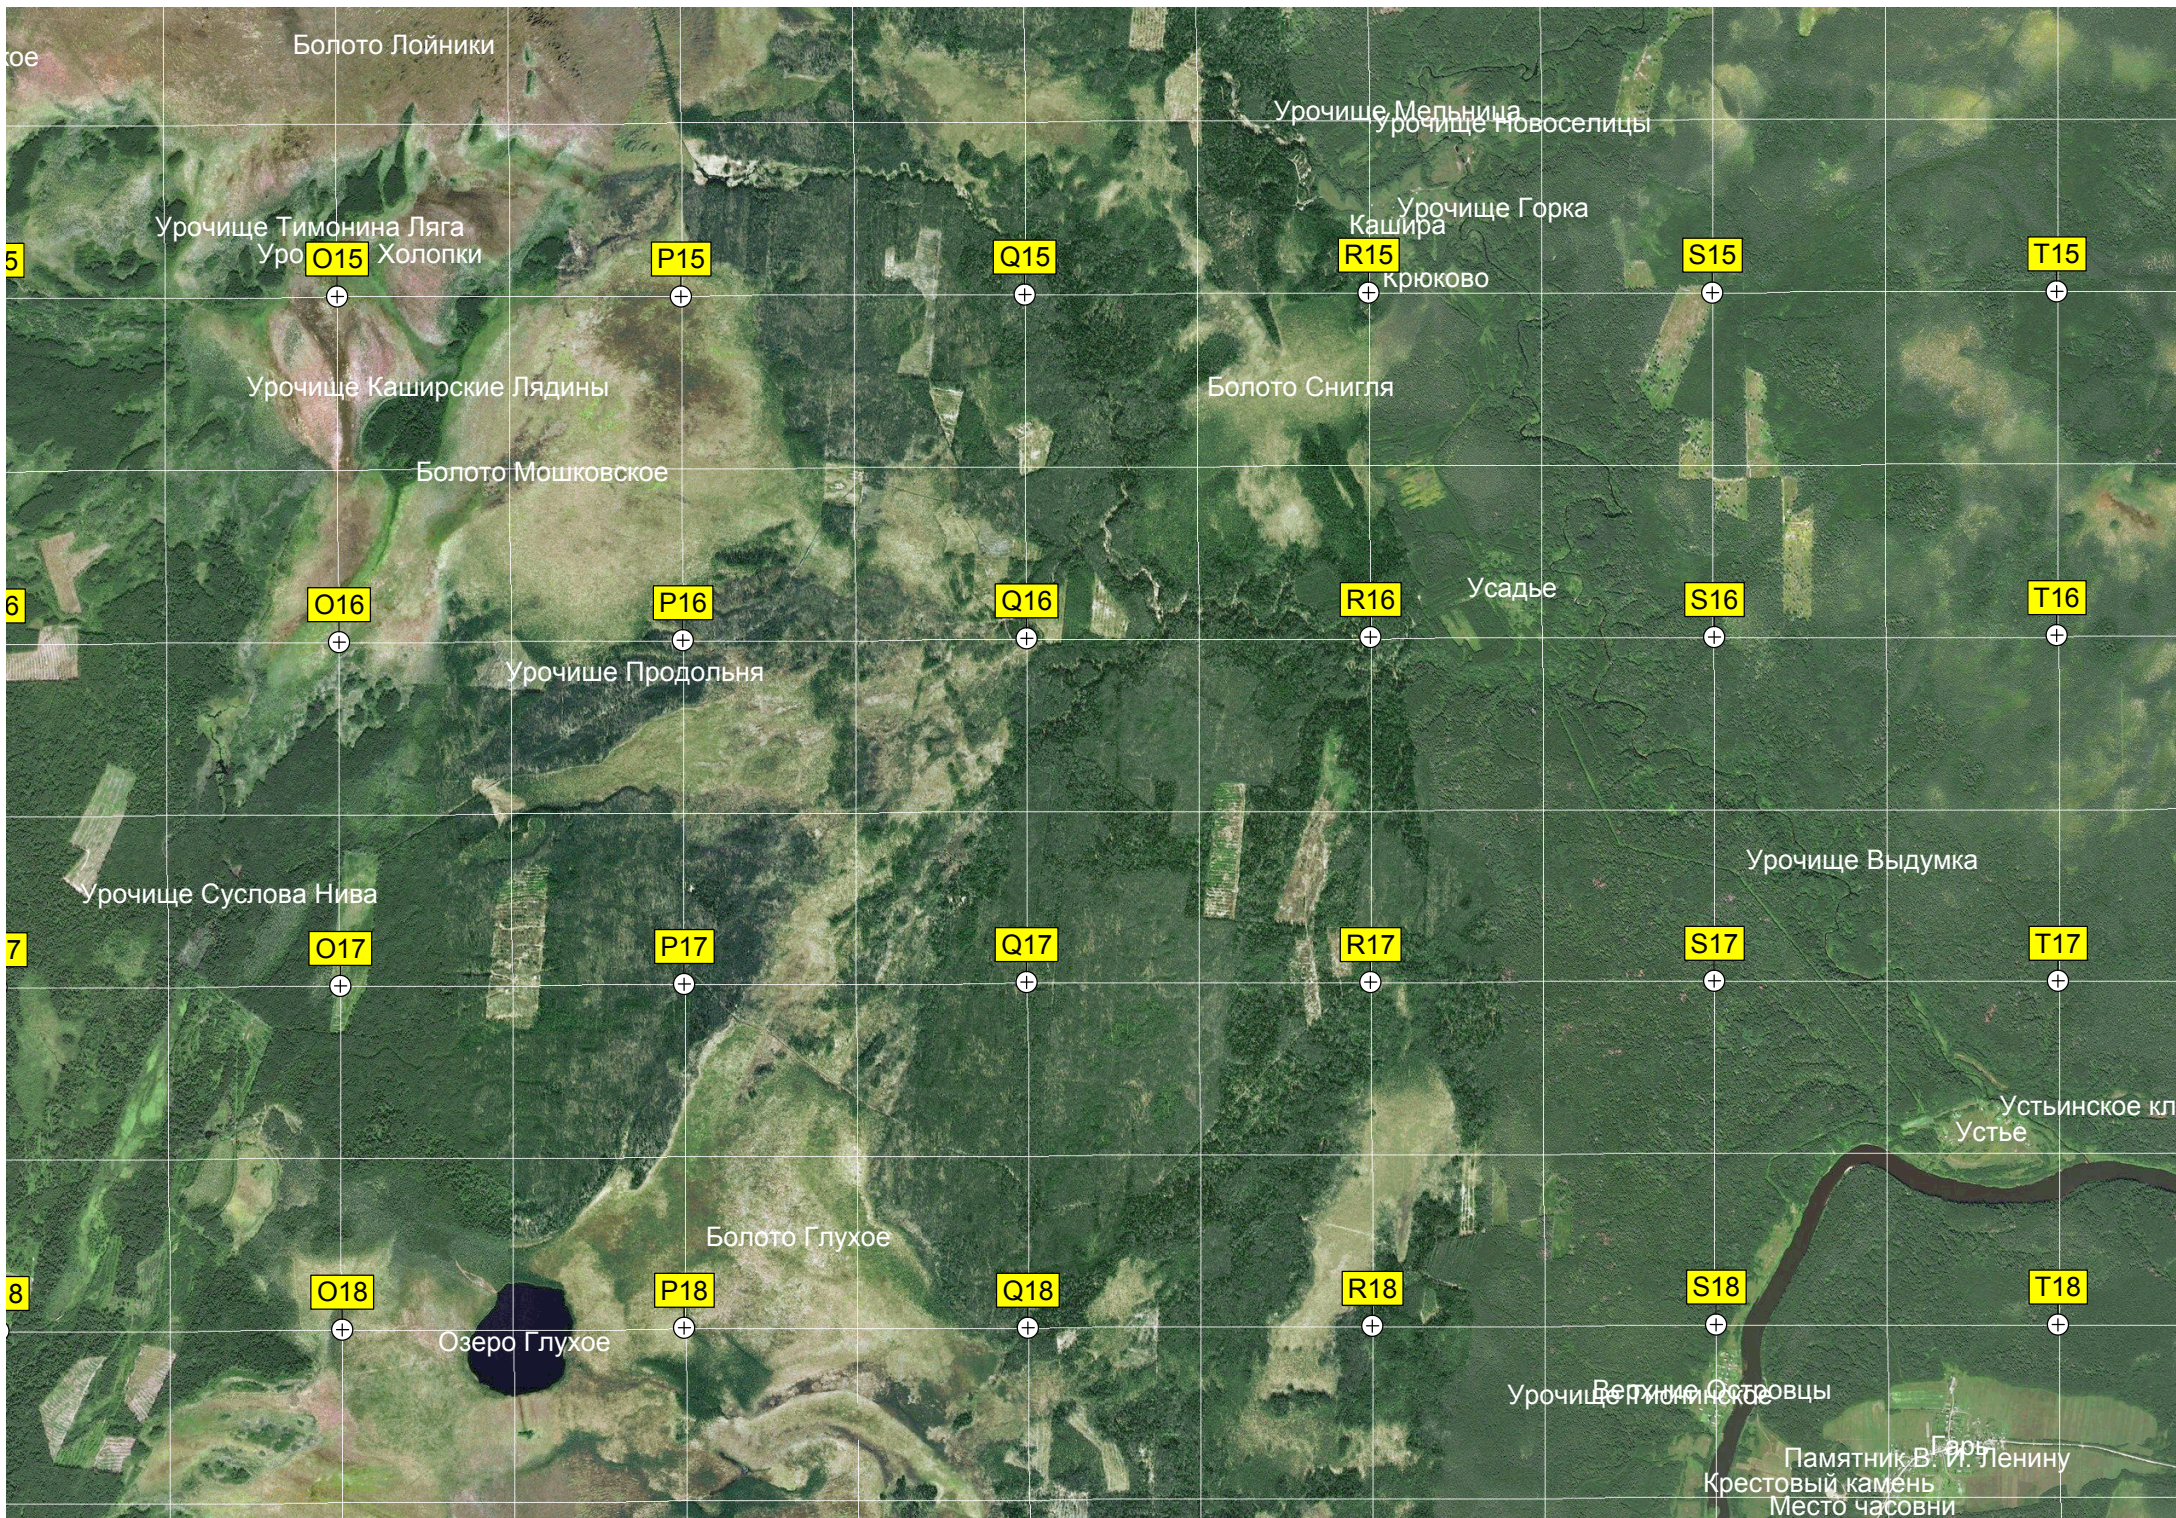

Урочище Рупас

Болото Борковс

Уро

Урочище Борок

Урочище Витка

Болото Мостихино

Барская Вишерка

Пустовишерское кла...

Пустовишерское

ое

5

6

7

8

Болото Лойники

Урочище Тимонина Ляга
Урочище Холопки