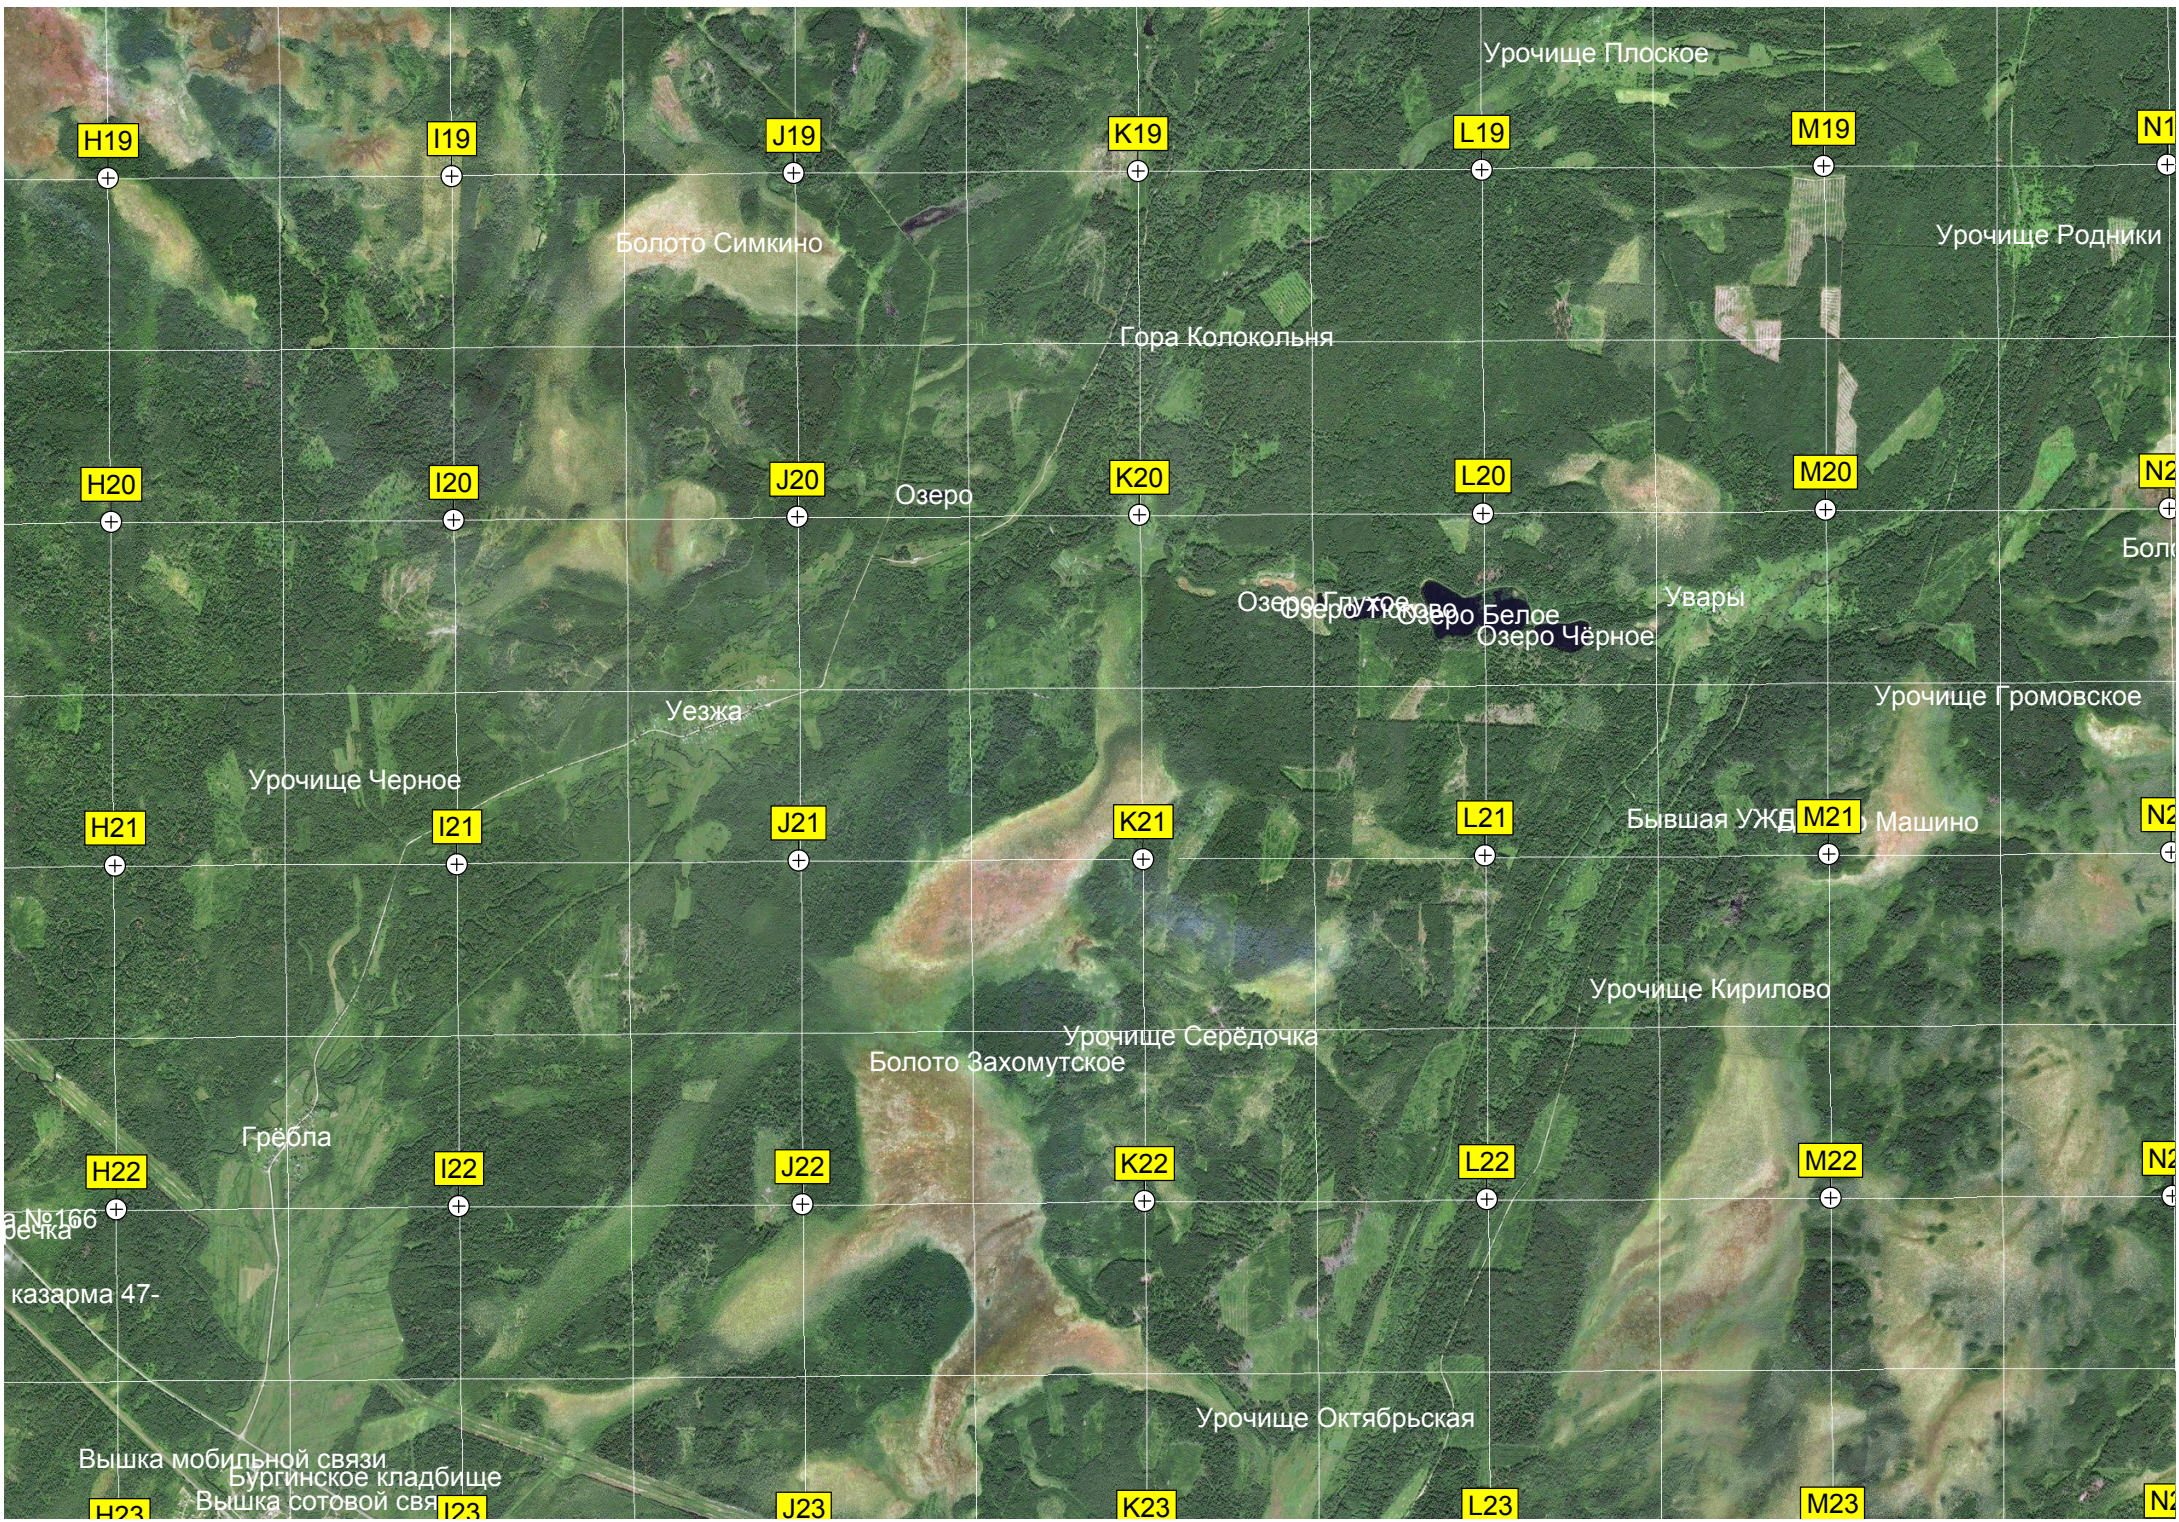

Краснёнка

Болото Токовое

Вышка мобильной связи

Каменка

Уро Задорье

Просека ДЭП

Место подрыва презд
Хутор Черная

Здесь находилась