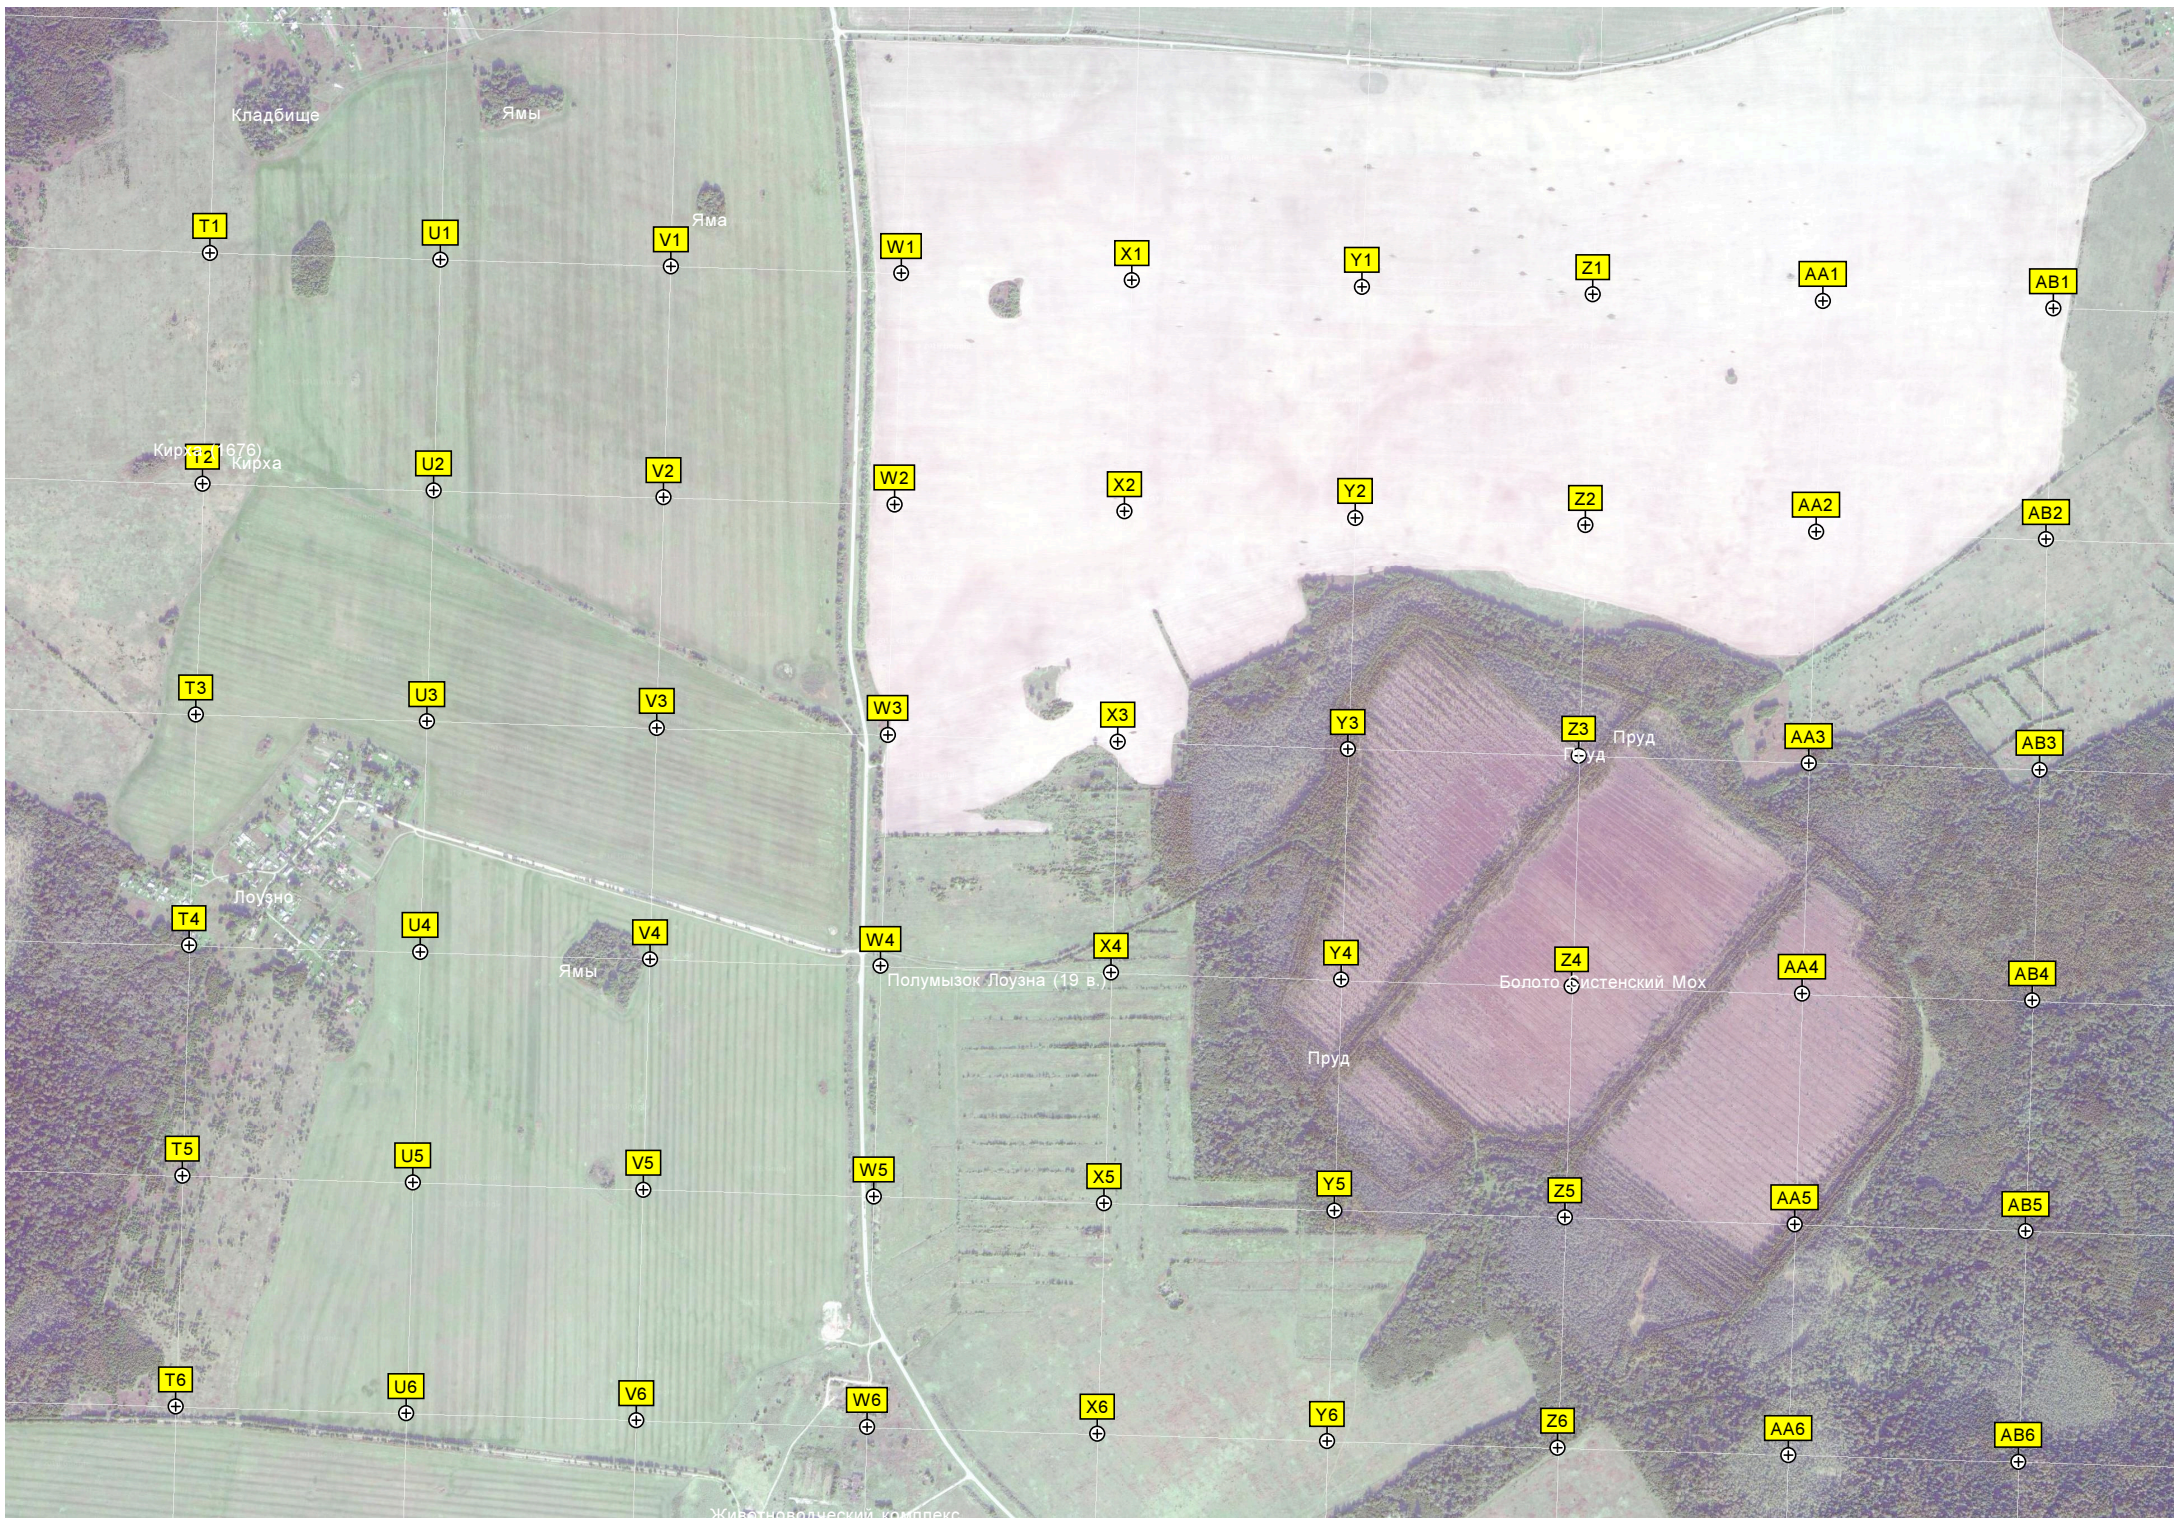

Велькота
Мост через реку Велькота
Деревня Велькота

Усадьба Велькота

Заказник "Дубрава у деревни Велькота"

Песчаный карьер

Кладбище
Пруд
Руина
Тютицы

Остановки автобуса

Кладбище
Липковицы
Часовня

Марфицы

Отдельный двор (1941)

ский (19 в.)

Кладбище

Старинный дом

Старинное кладбище

Водонапорная башня

Братская могила

дер. Ратчино, 20