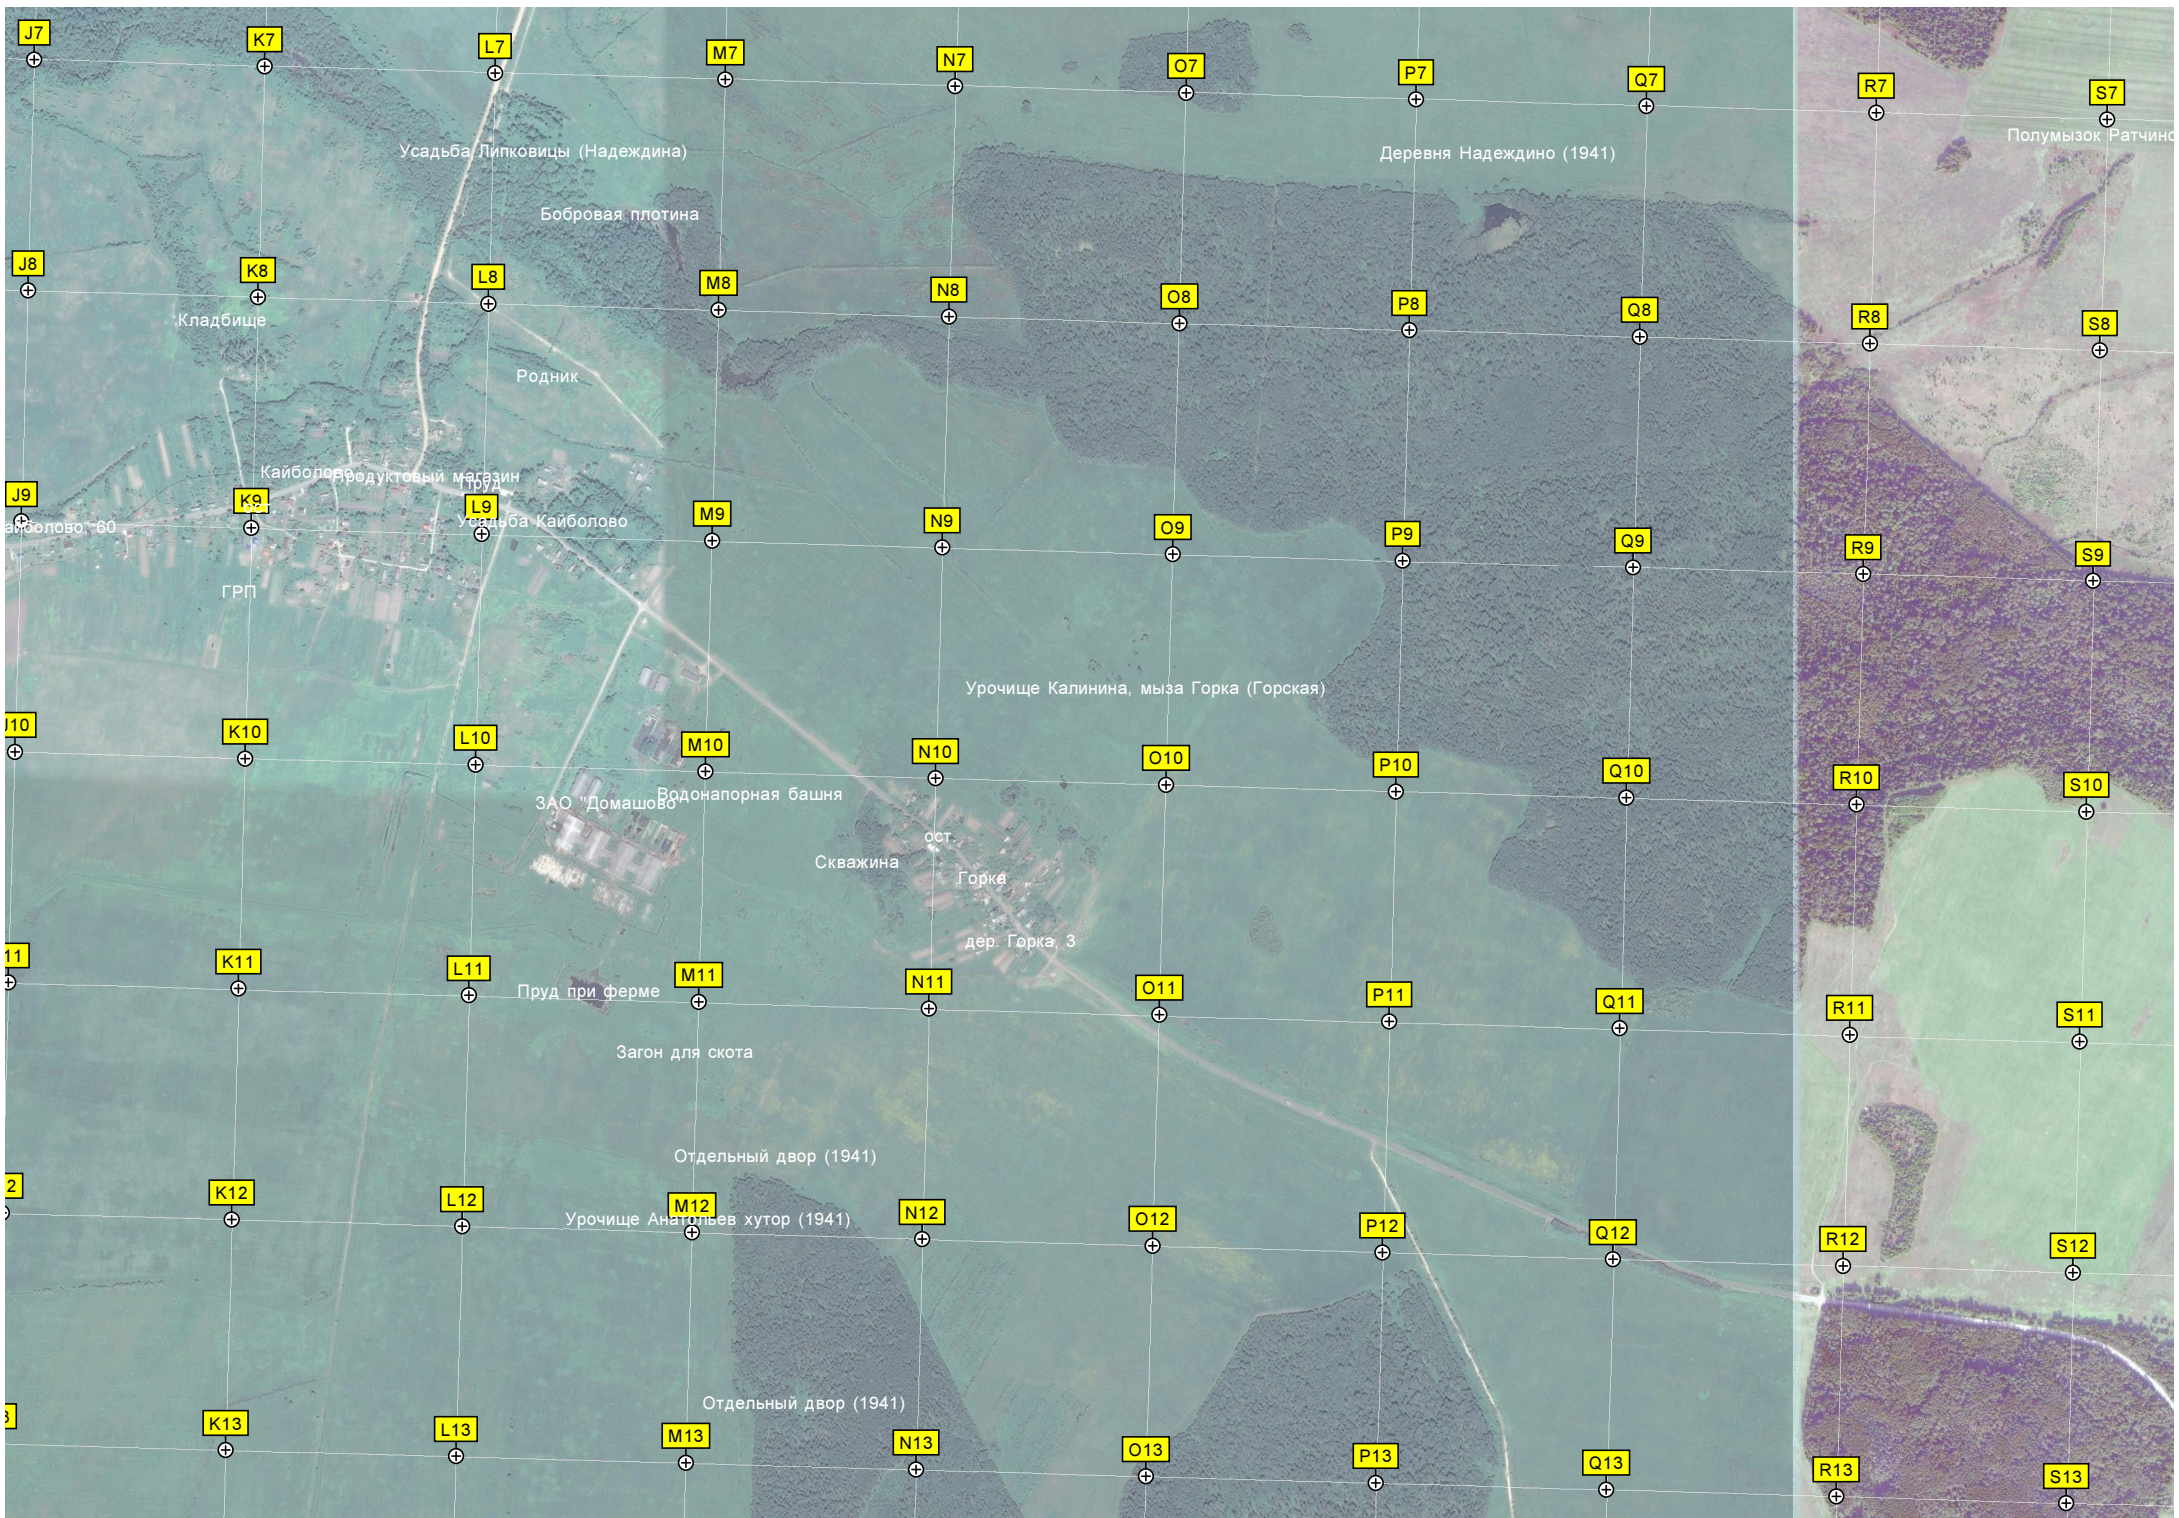

Велькота
Мост через реку Велькота
Деревня Велькота

Усадьба Велькота

Заказник "Дубрава у деревни Велькота"

Песчаный карьер

Кладбище
Пруд
Руина
Тютицы

Остановки автобуса

Кладбище
Липковицы
Часовня

Марфицы

Отдельный двор (1941)

ский (19 в.)

Кладбище

Старинный дом

Старинное кладбище

Водонапорная башня

Братская могила

дер. Ратчино, 20