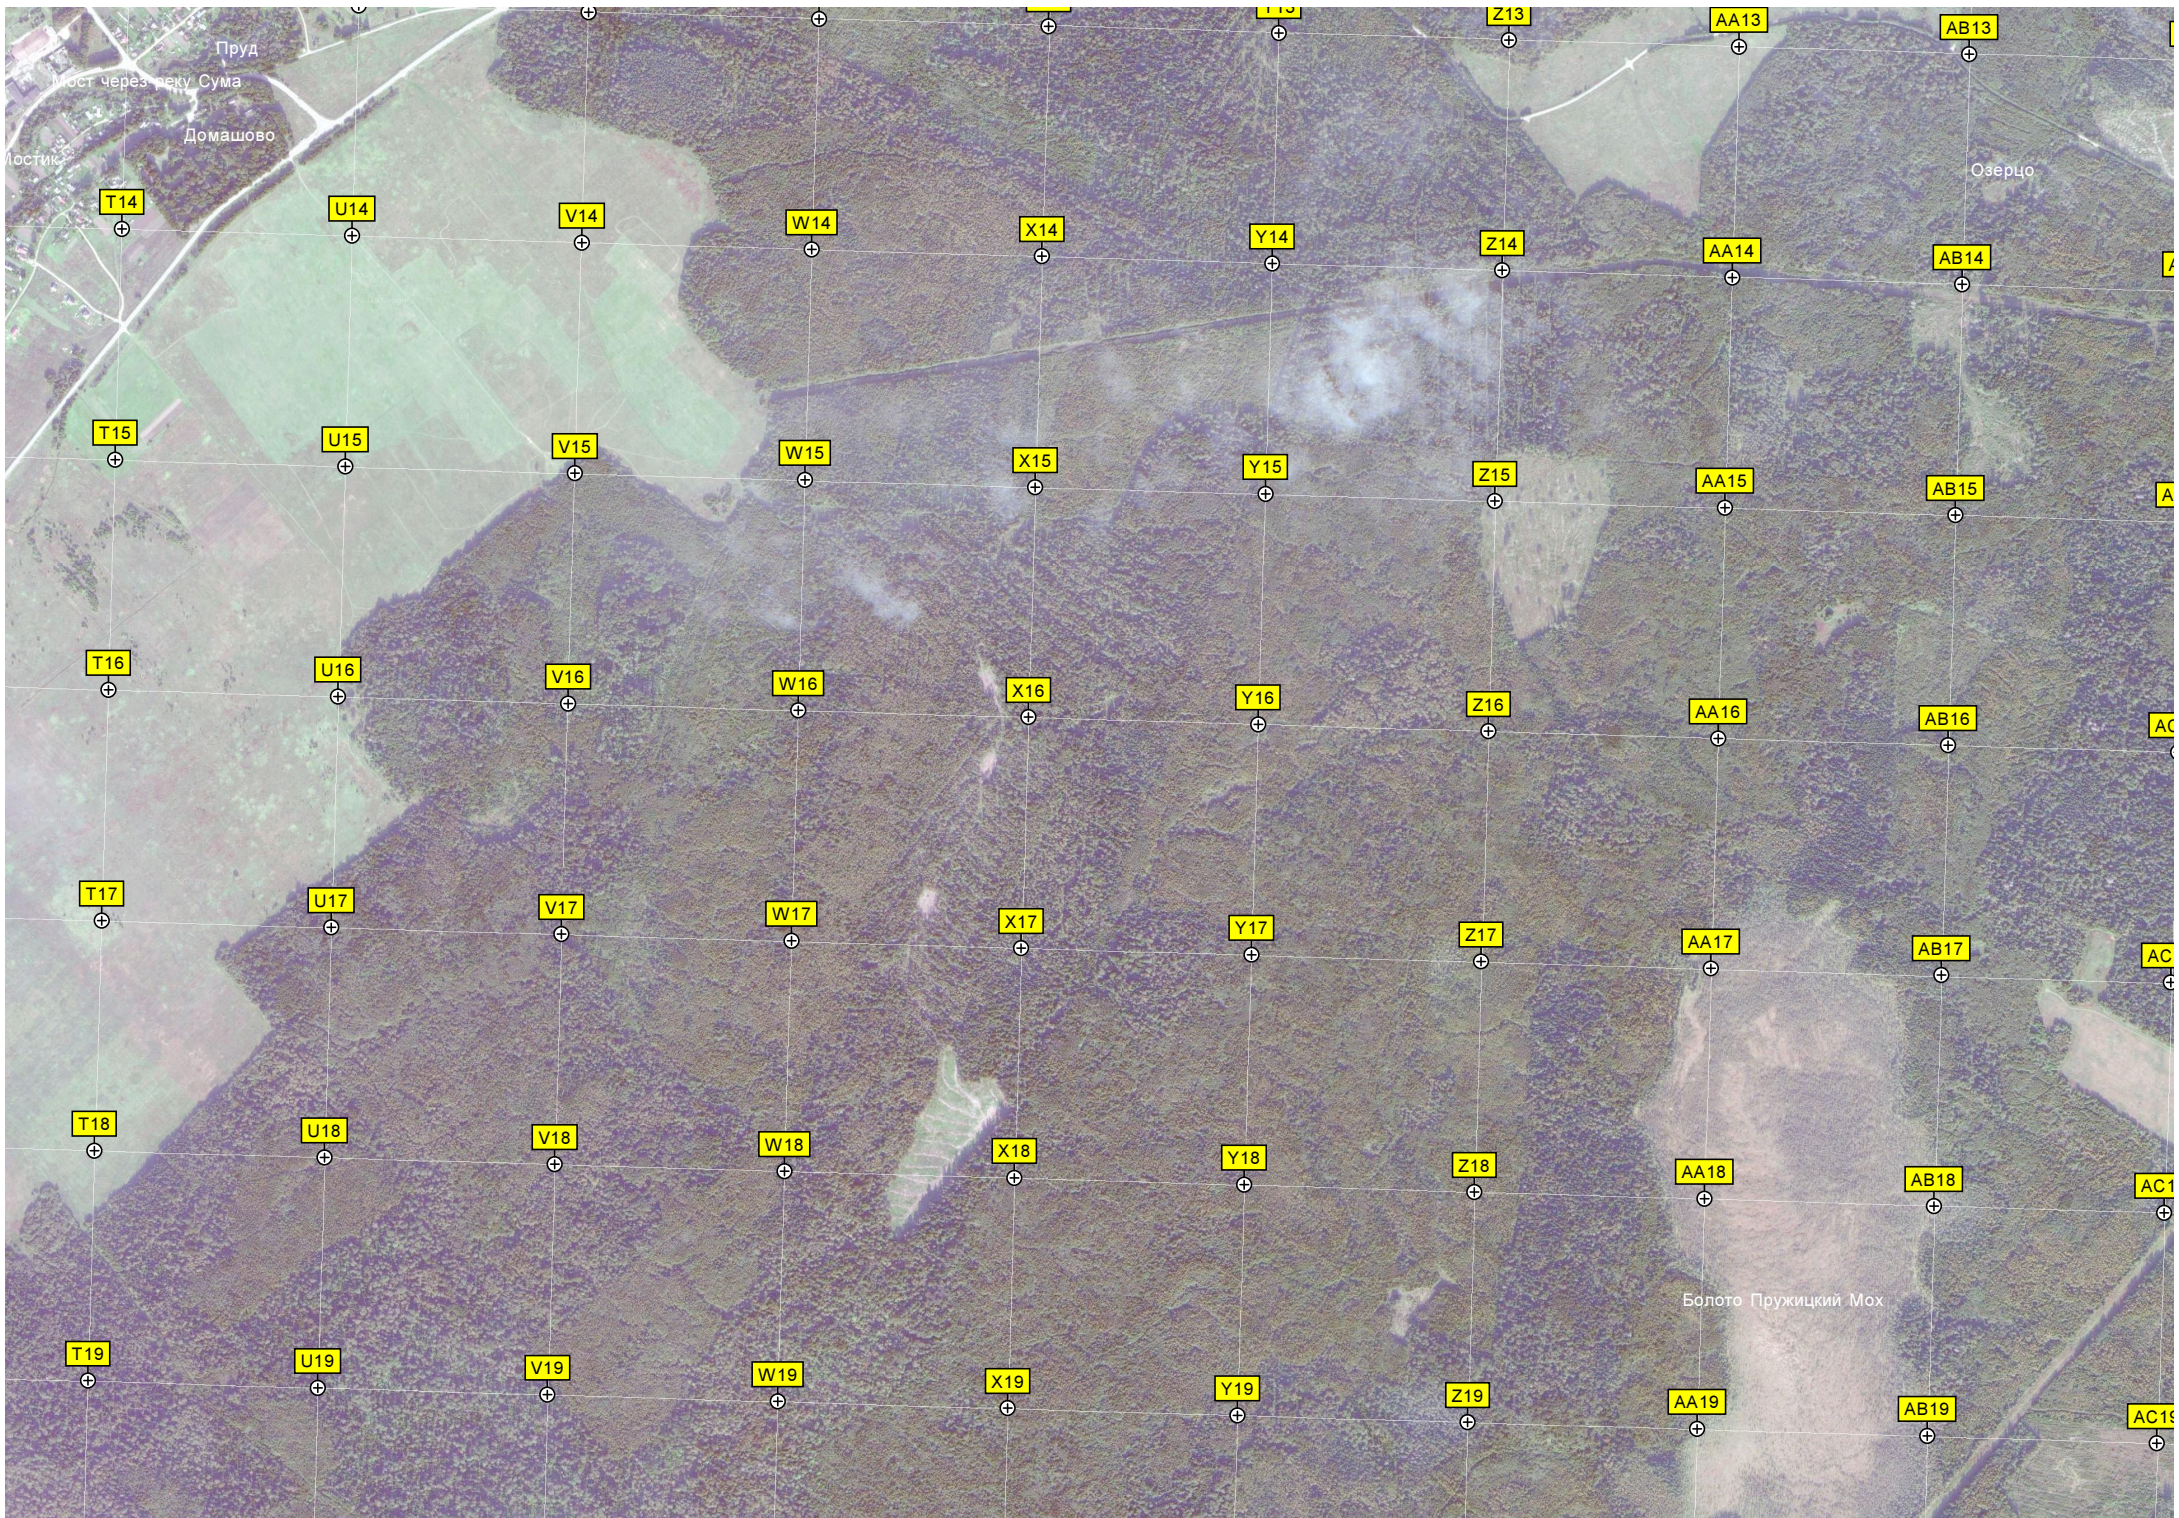

E20

F20

G20

H20

I20

J20

Пруд

Мост через реку Сума

Домашово

Мостик

Озерцо

Болото Пружницкий Мох

A21

B21

C21

D21