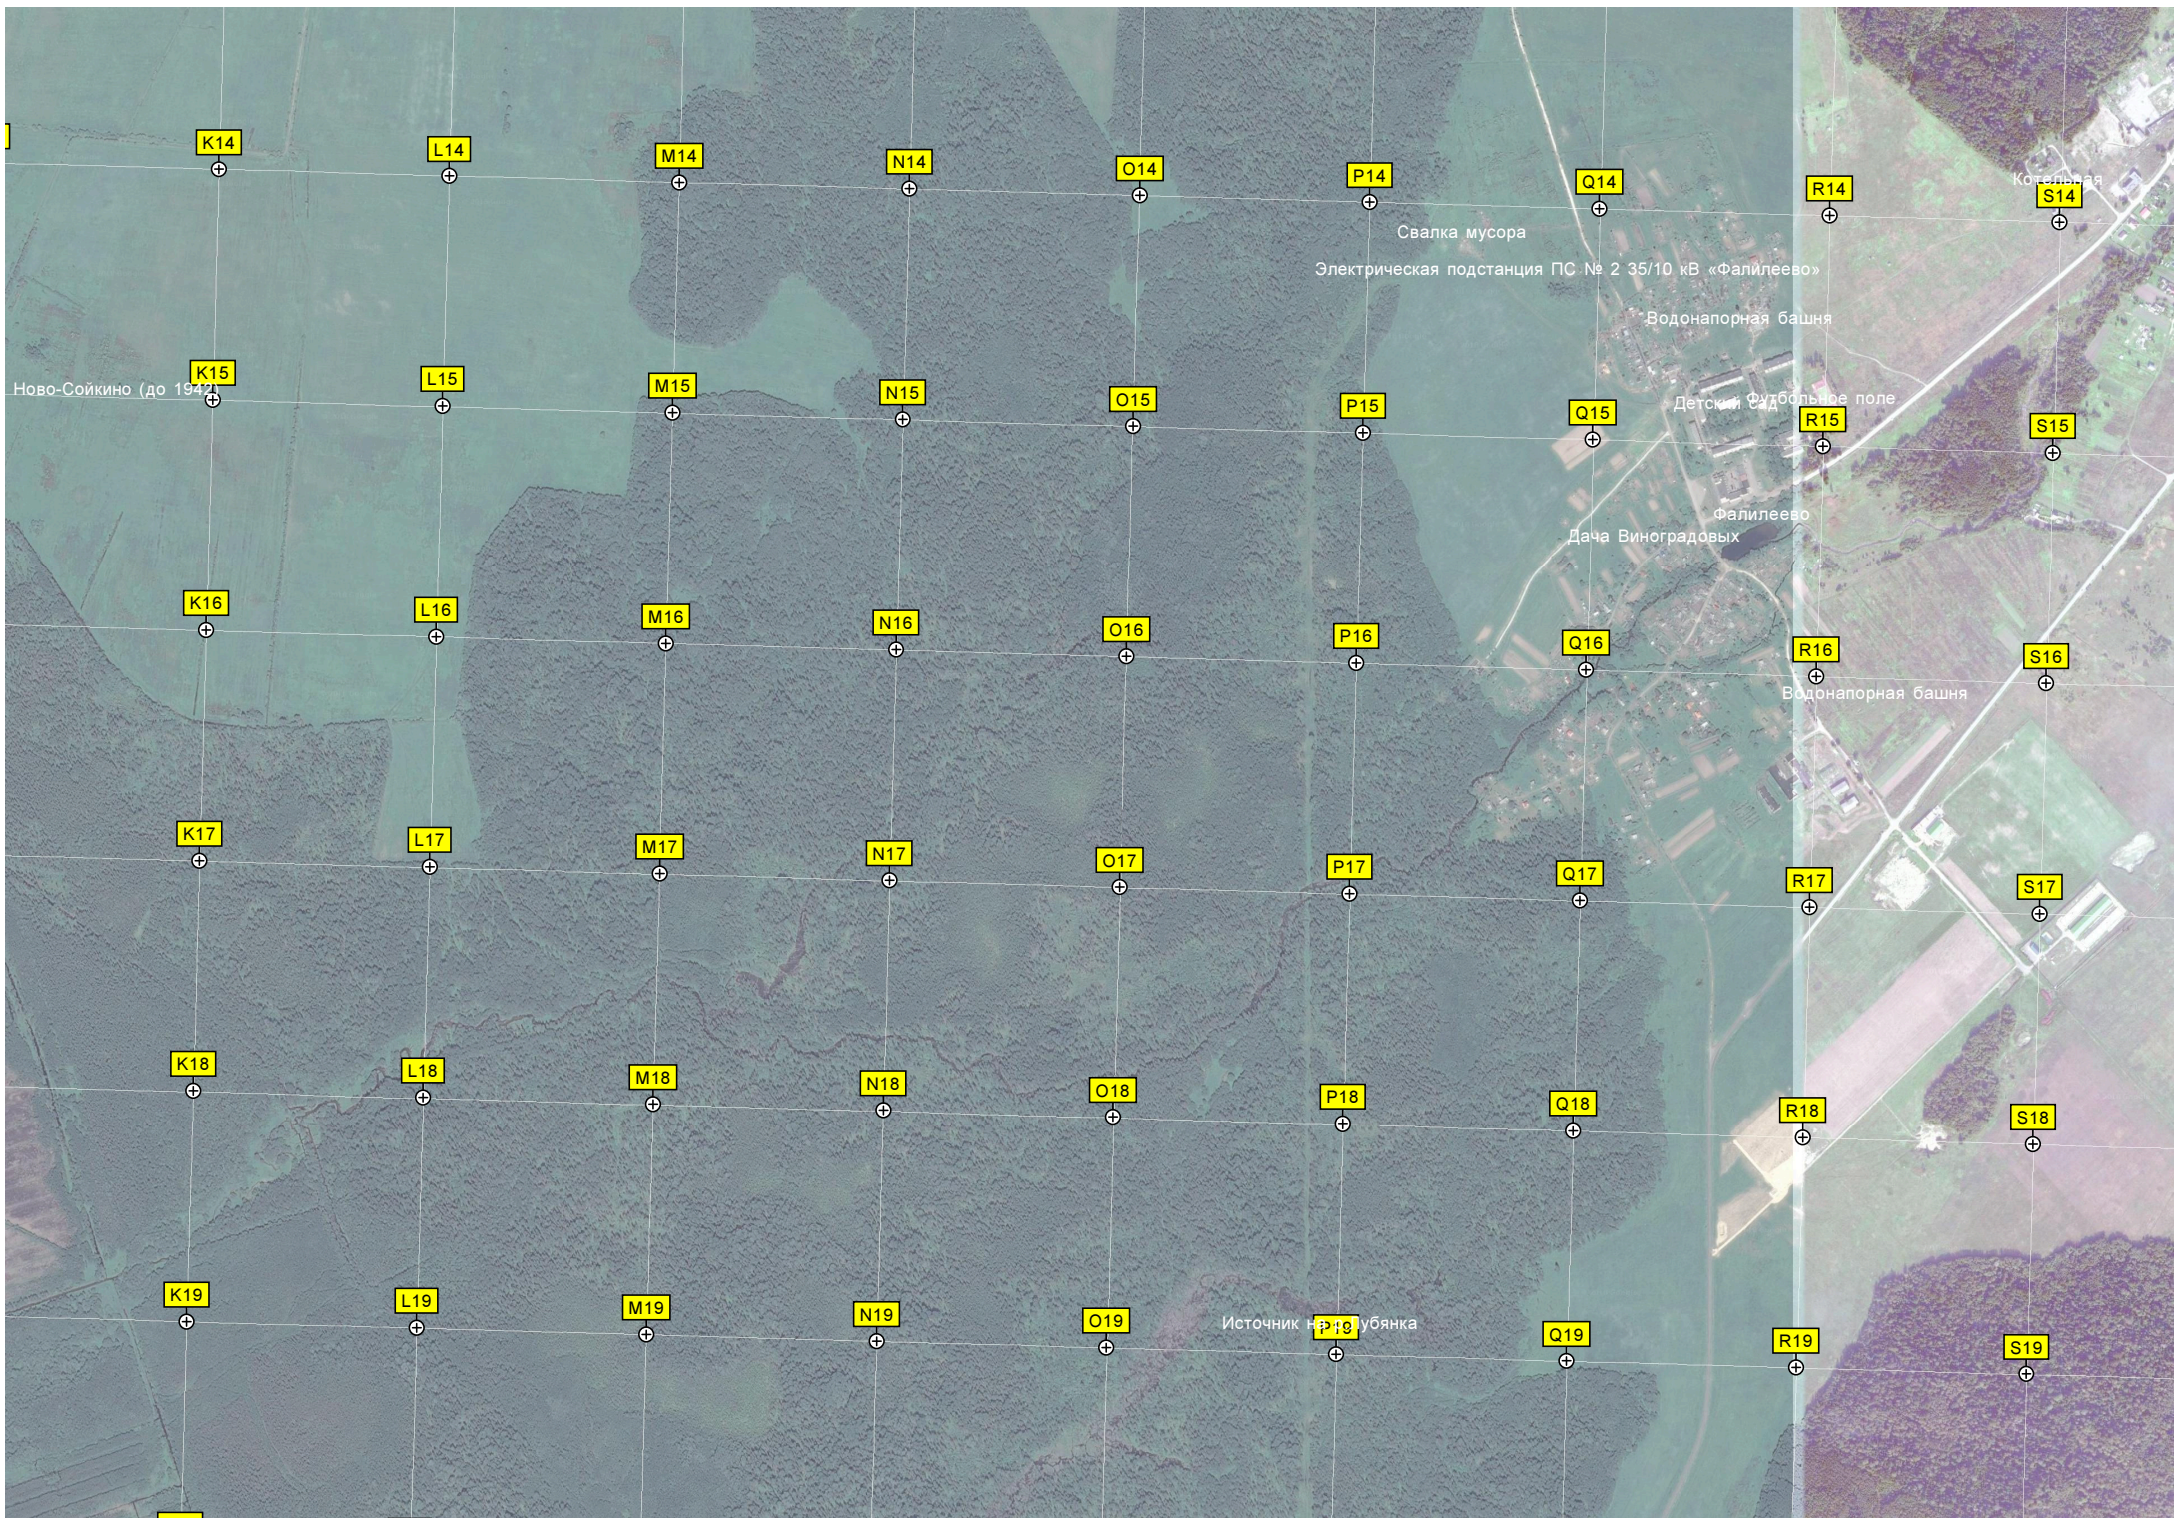

E20

F20

G20

H20

I20

J20

Пруд

Мост через реку Сума

Домашово

Мостик

Озерцо

Болото Пружницкий Мох

A21

B21

C21

D21