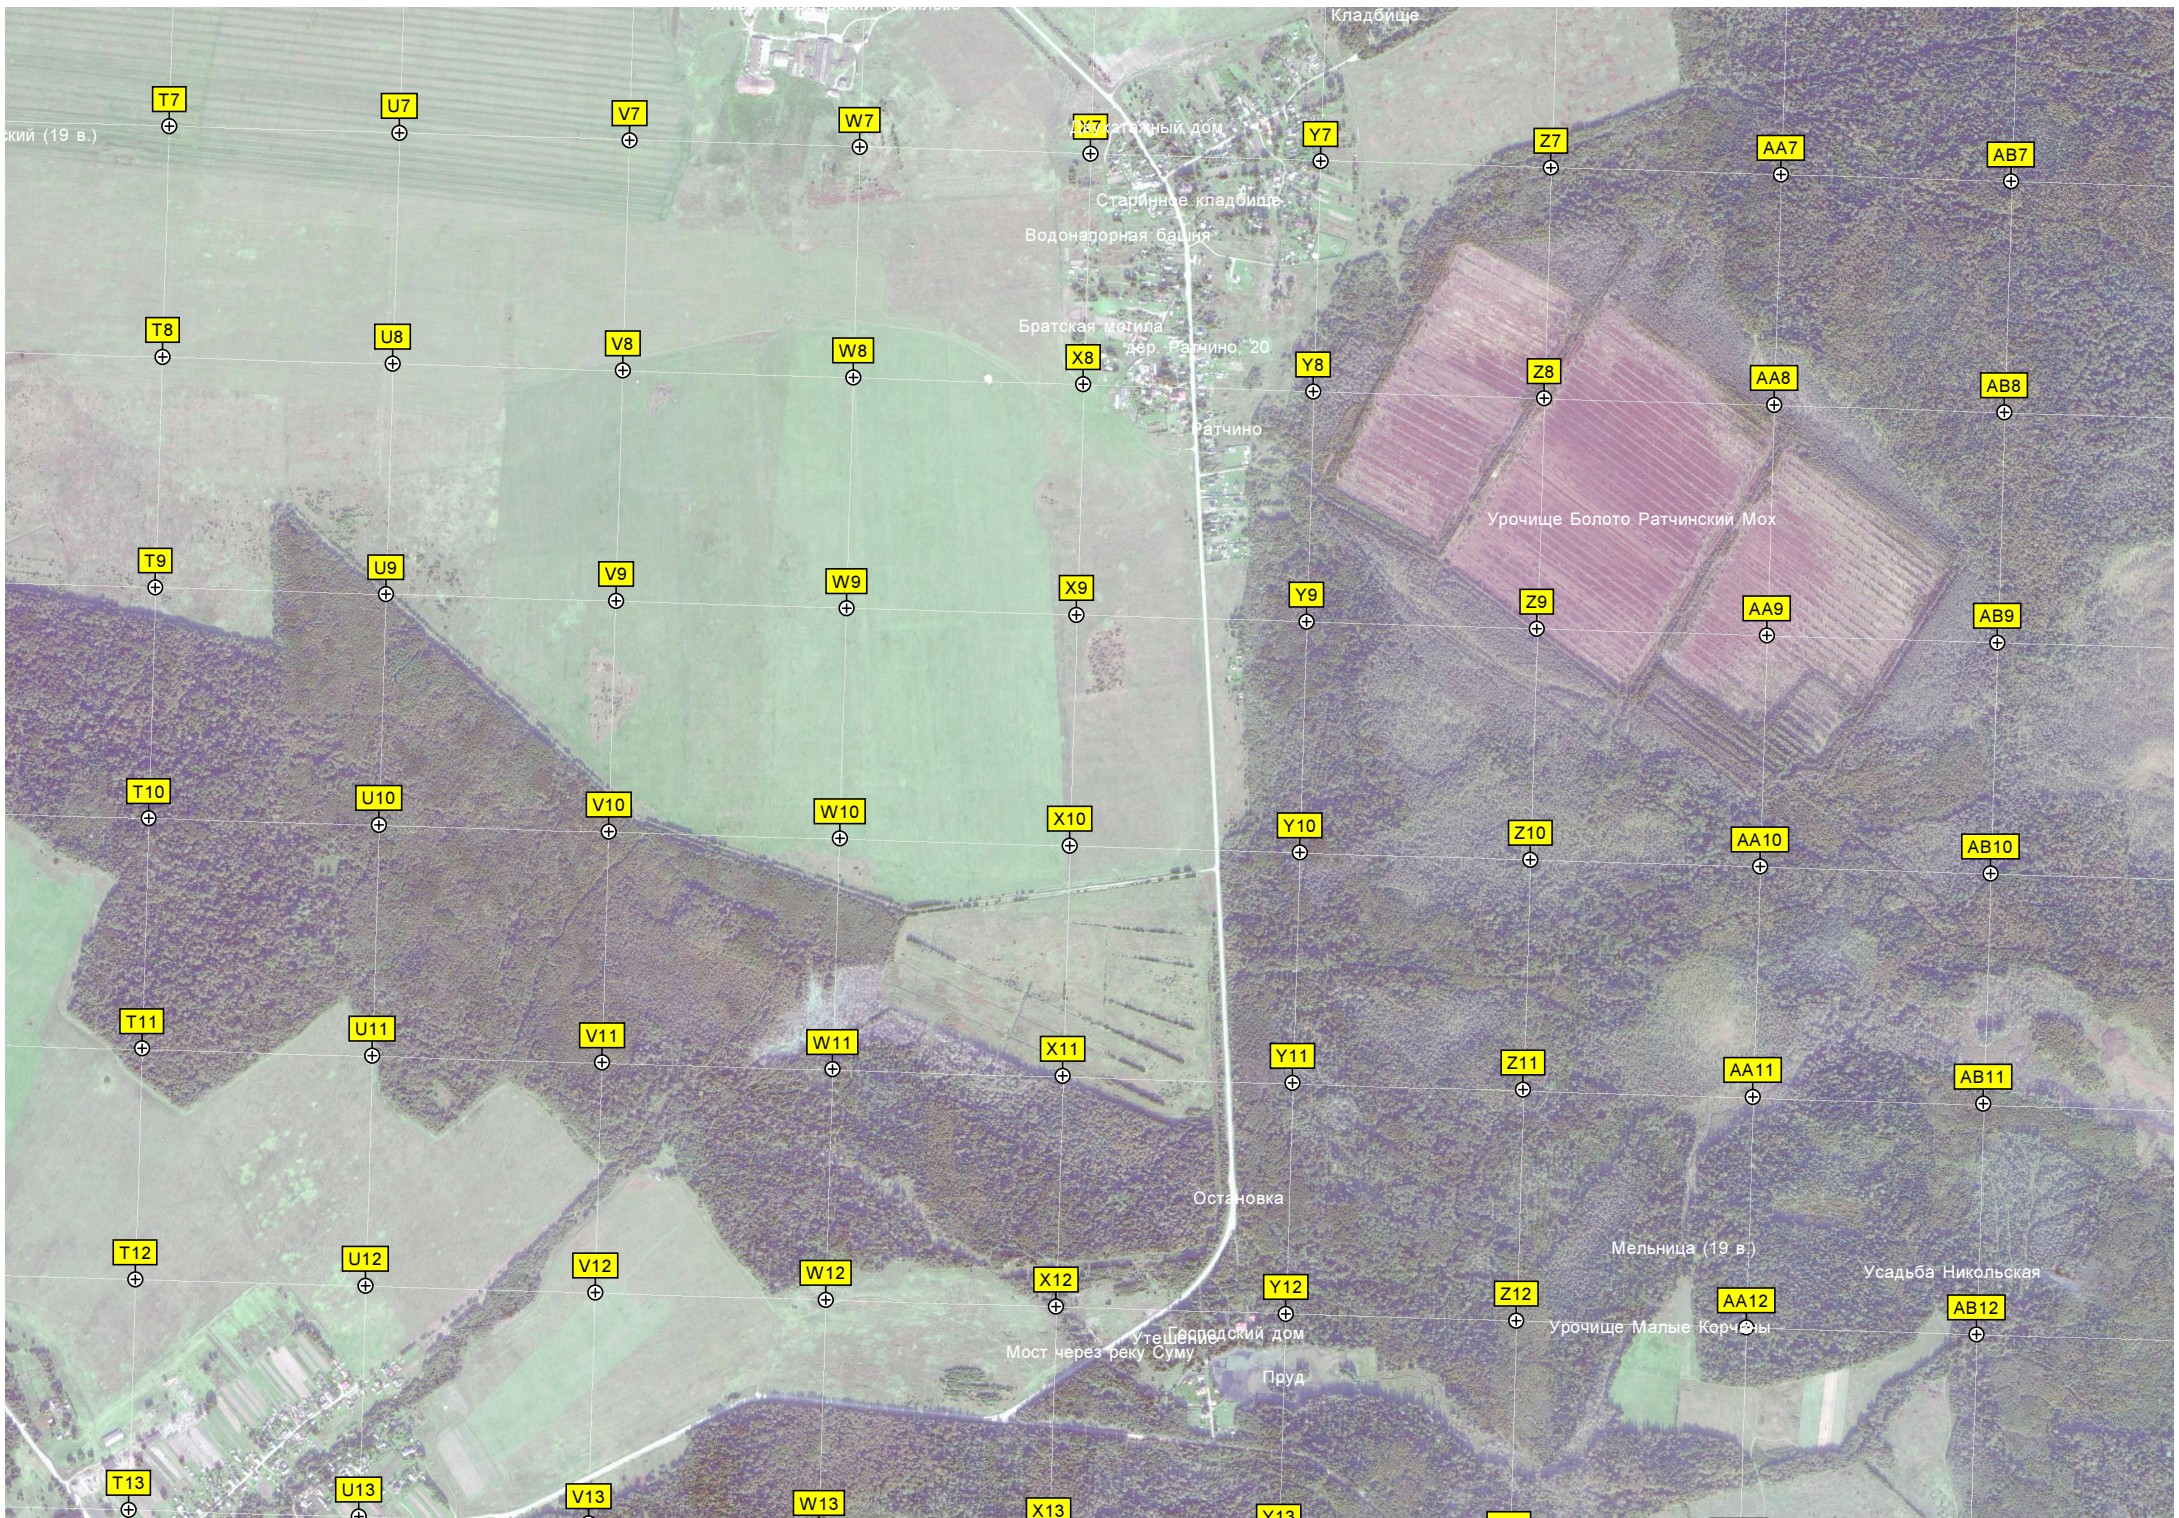

Велькота
Мост через реку Велькота
Деревня Велькота

Усадьба Велькота

Заказник "Дубрава у деревни Велькота"

Песчаный карьер

Кладбище
Пруд
Руина
Тютицы

Остановки автобуса

Кладбище
Липковицы
Часовня

Марфицы

Отдельный двор (1941)

ский (19 в.)

Кладбище

Старинный дом

Старинное кладбище

Водонапорная башня

Братская могила

дер. Ратчино, 20