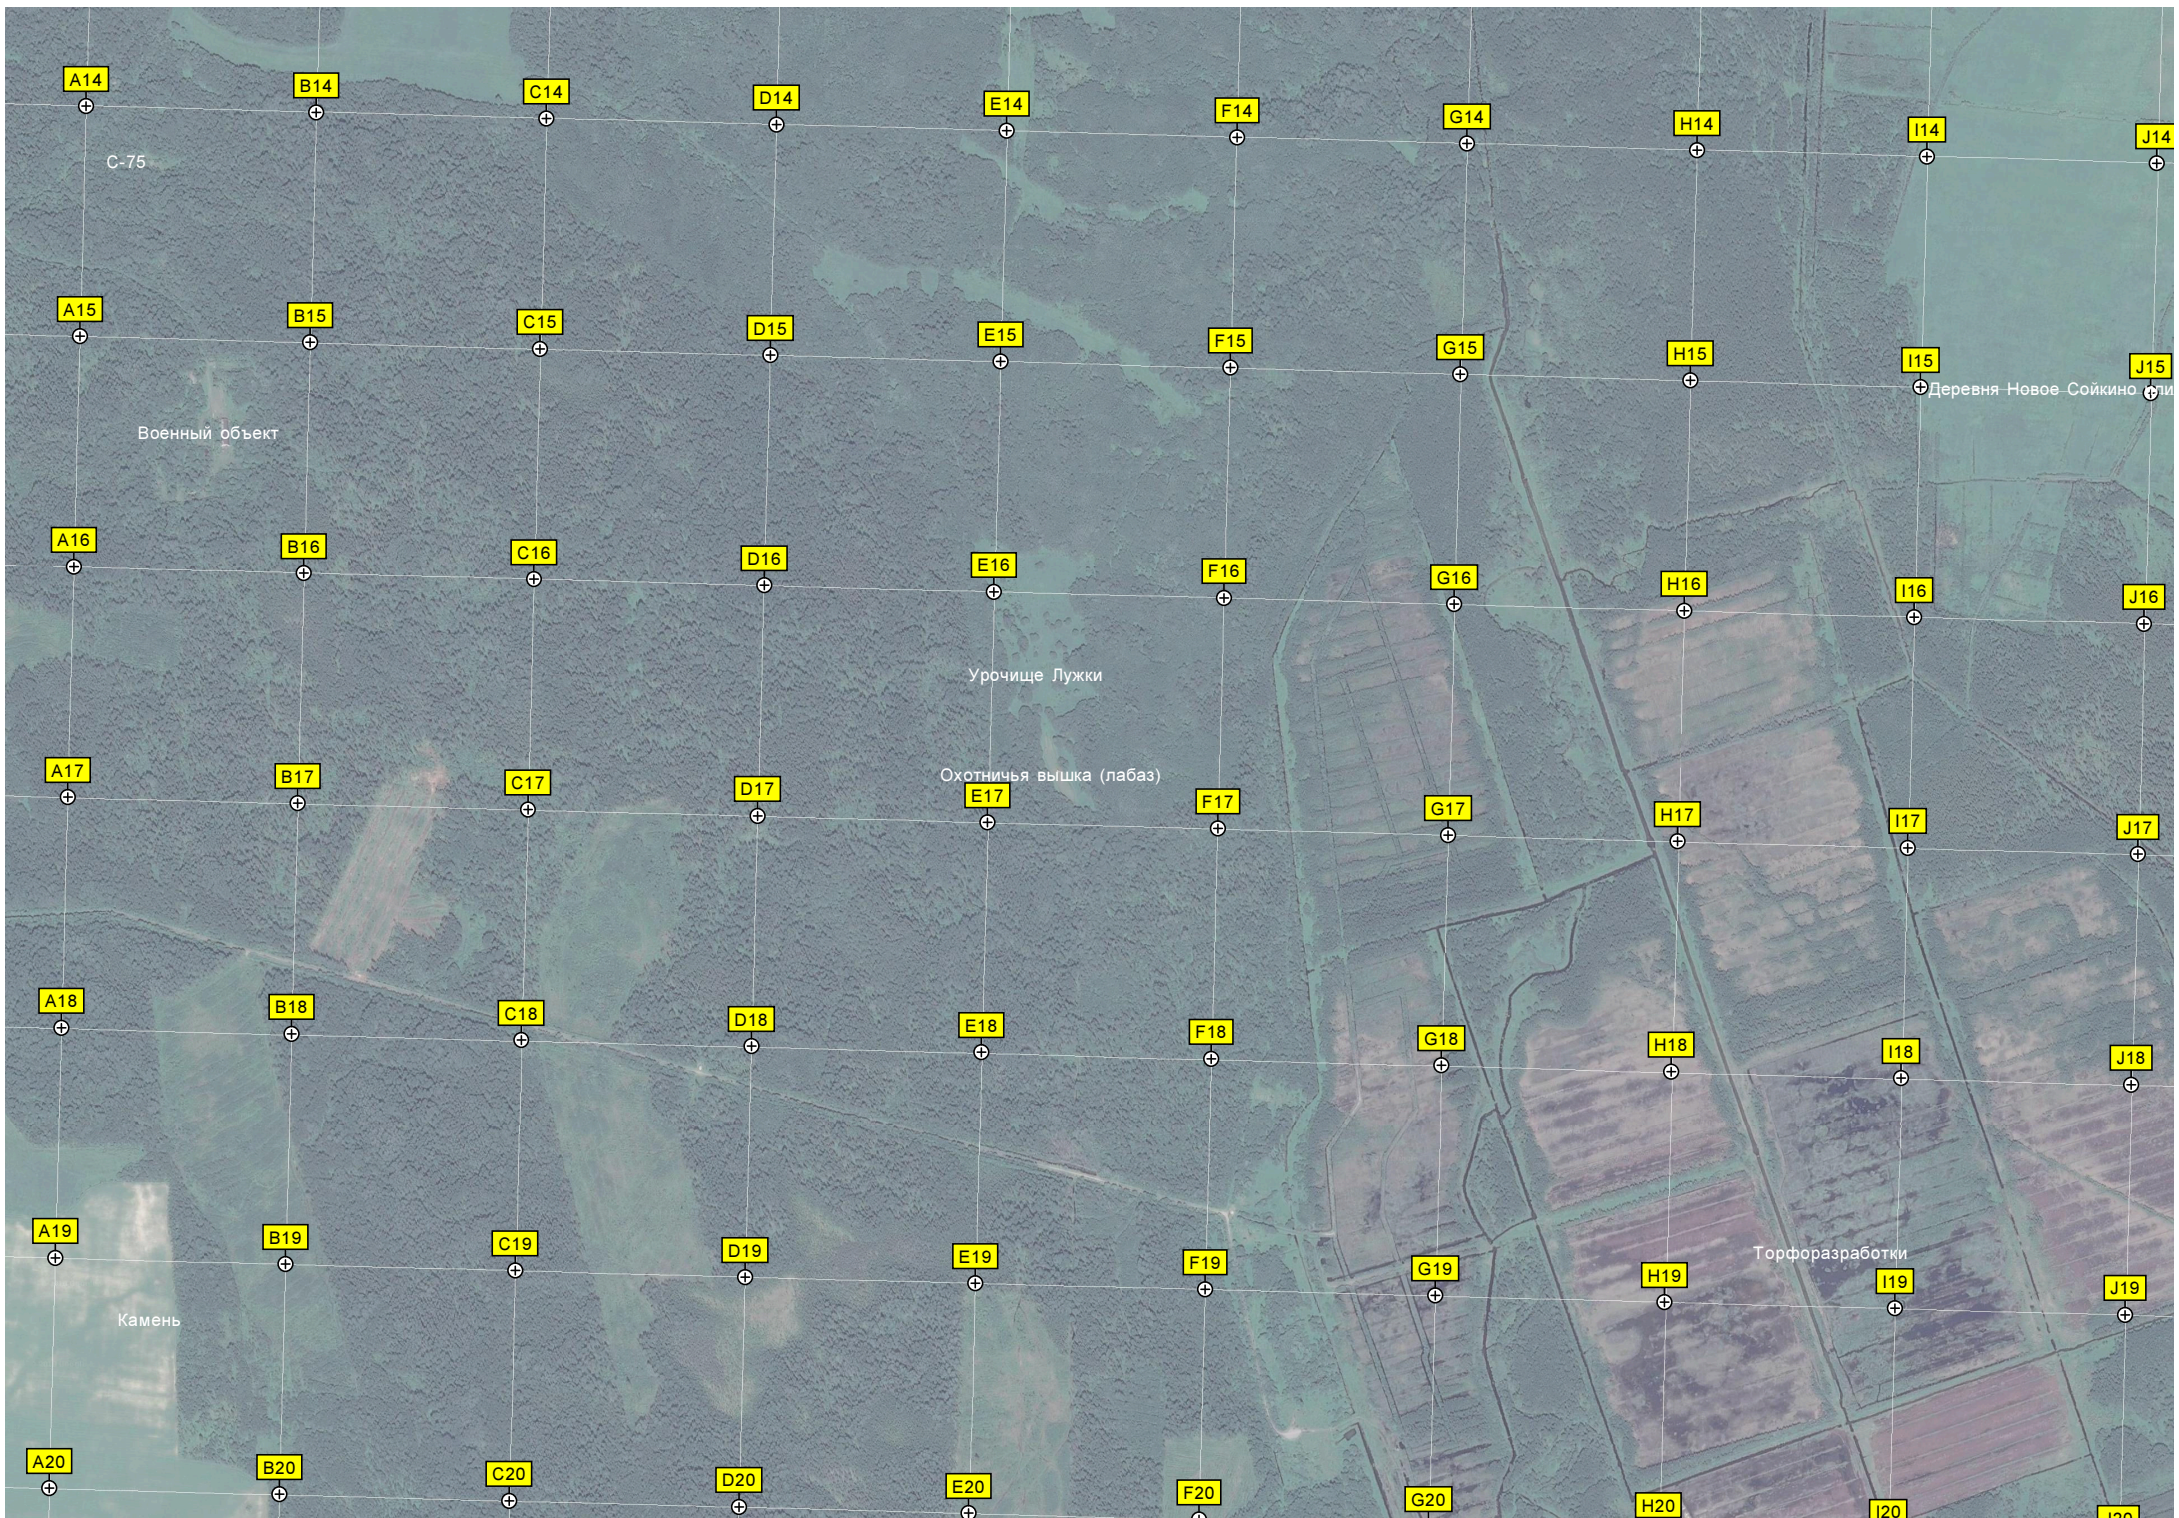

A14

B14

C14

D14

E14

F14

G14

H14

I14

J14

С-75

A15

B15

C15

D15

E15

F15

G15

H15

I15

J15

Военный объект

Деревня Новое-Сойкино

A16

B16

C16

D16

E16

F16

G16

H16

I16

J16

Урочище Лужки

A17

B17

C17

D17

E17

F17

G17

H17

I17

J17

Охотничья вышка (лабаз)

A18

B18

C18

D18

E18

F18

G18

H18

I18

J18

Камень

Торфоразработки

A19

B19

C19

D19

E19

F19

G19

H19

I19

J19

A20

B20

C20

D20

E20

F20

G20

H20

I20

J20