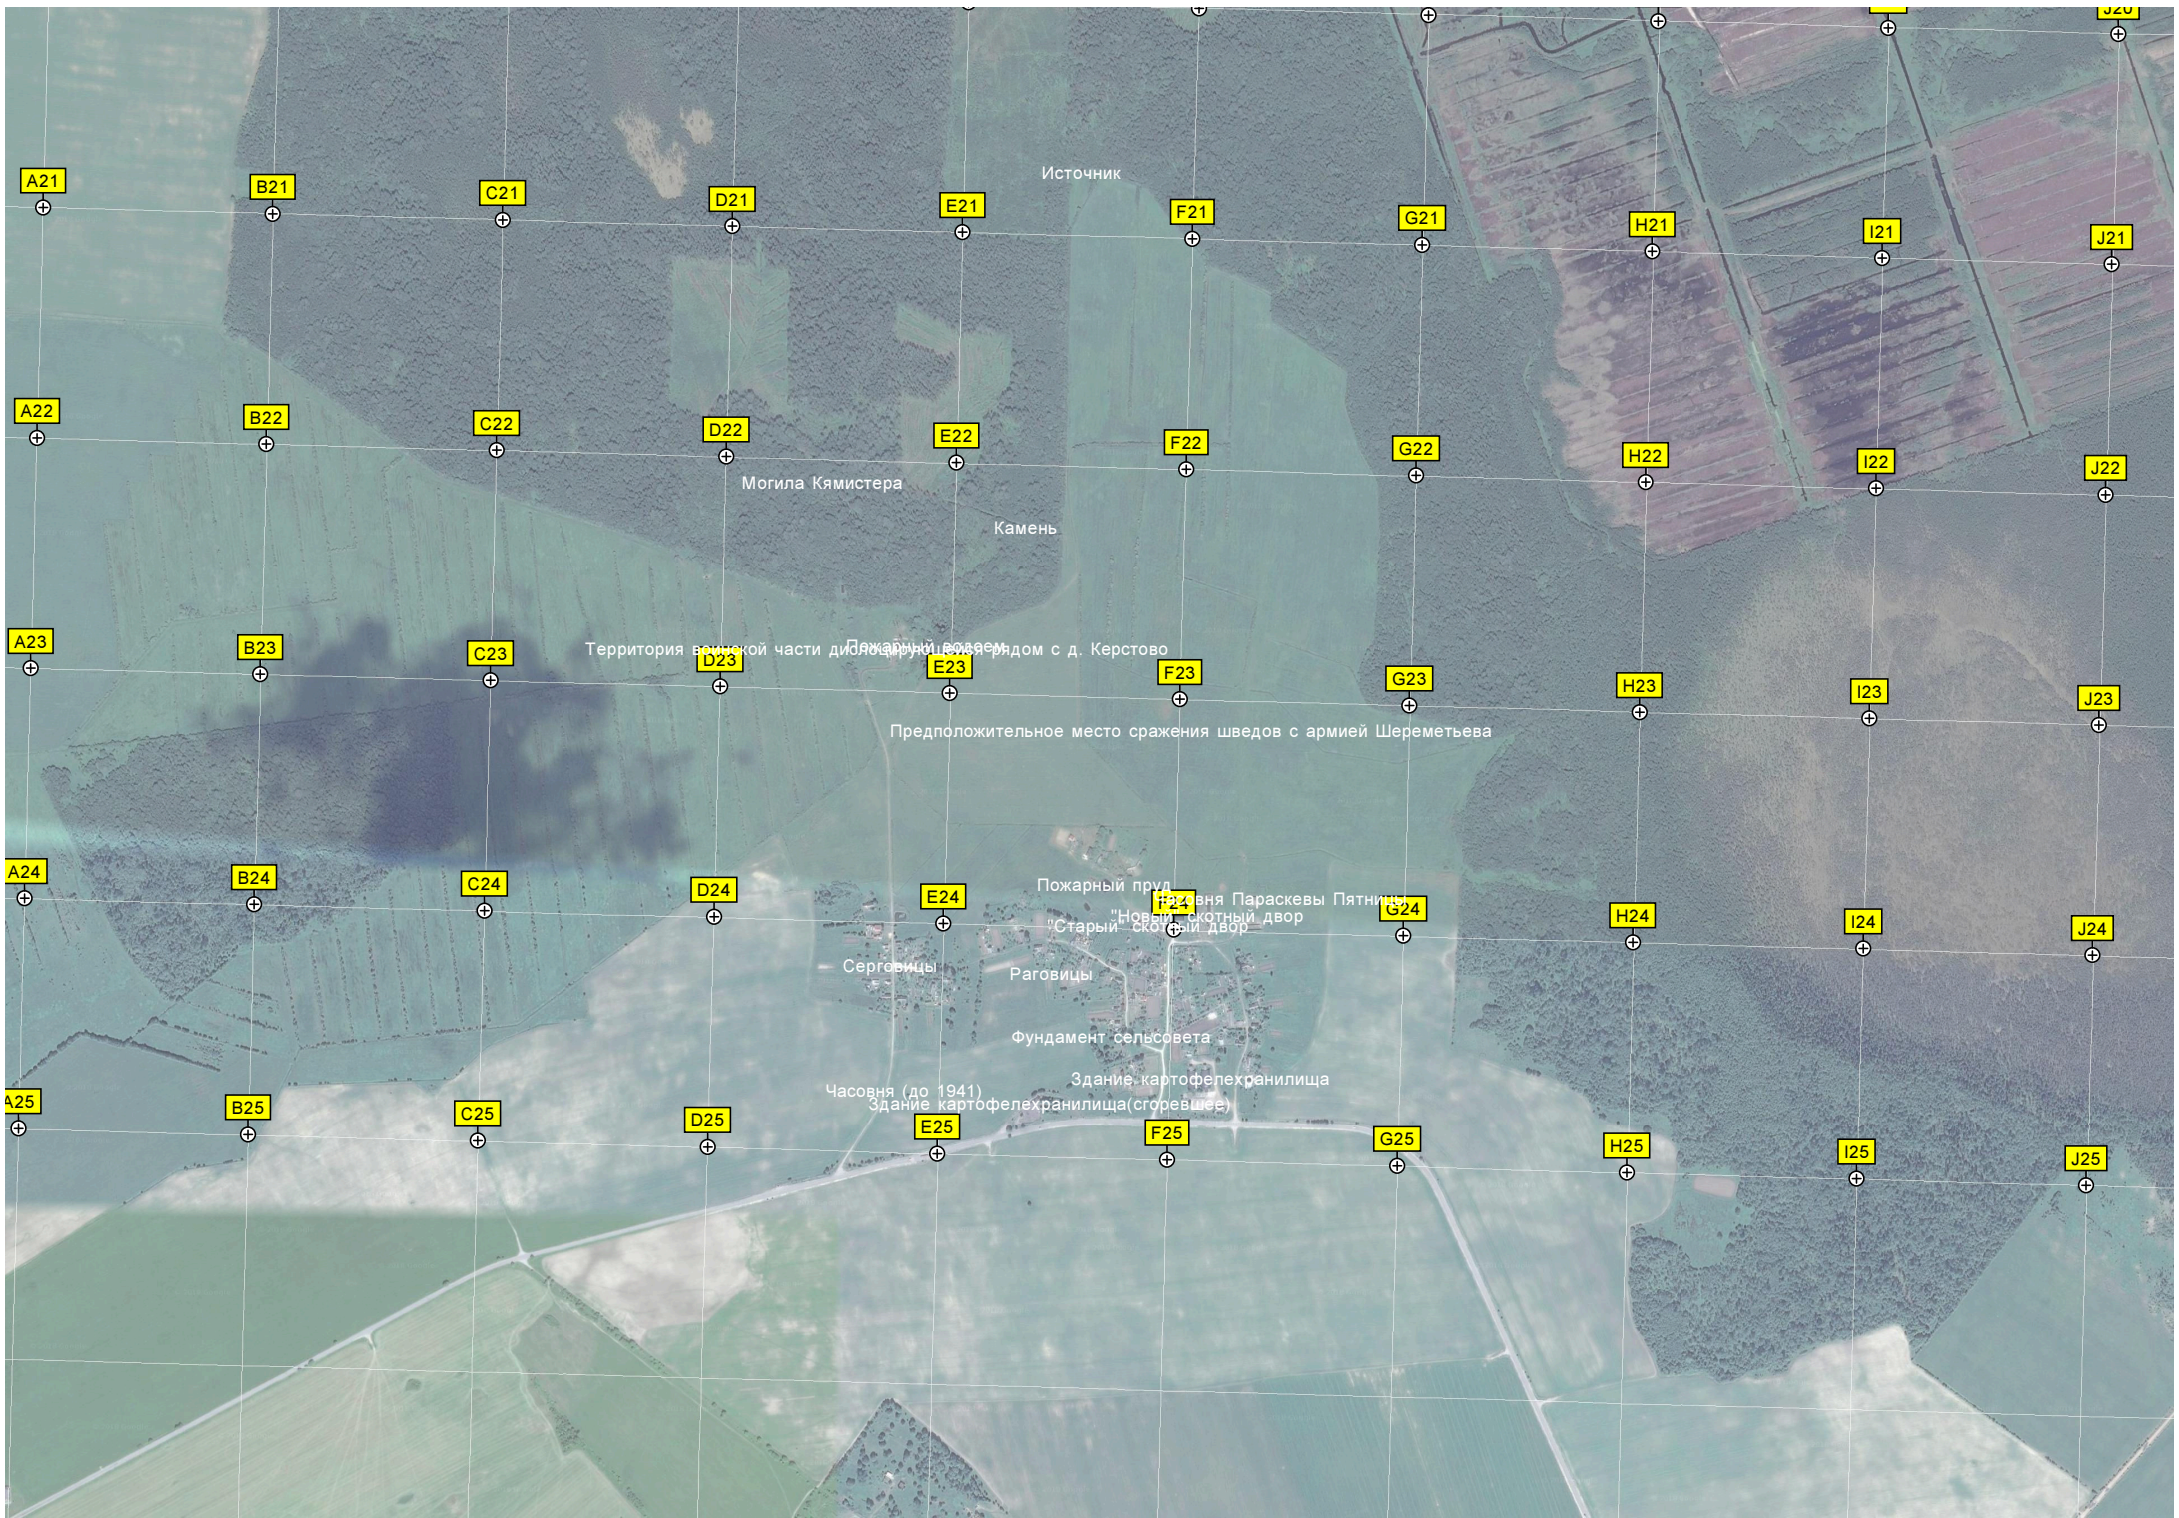

E20

F20

G20

H20

I20

J20

Пруд

Мост через реку Сума

Домашово

Мостик

Озерцо

Болото Пружницкий Мох

A21

B21

C21

D21