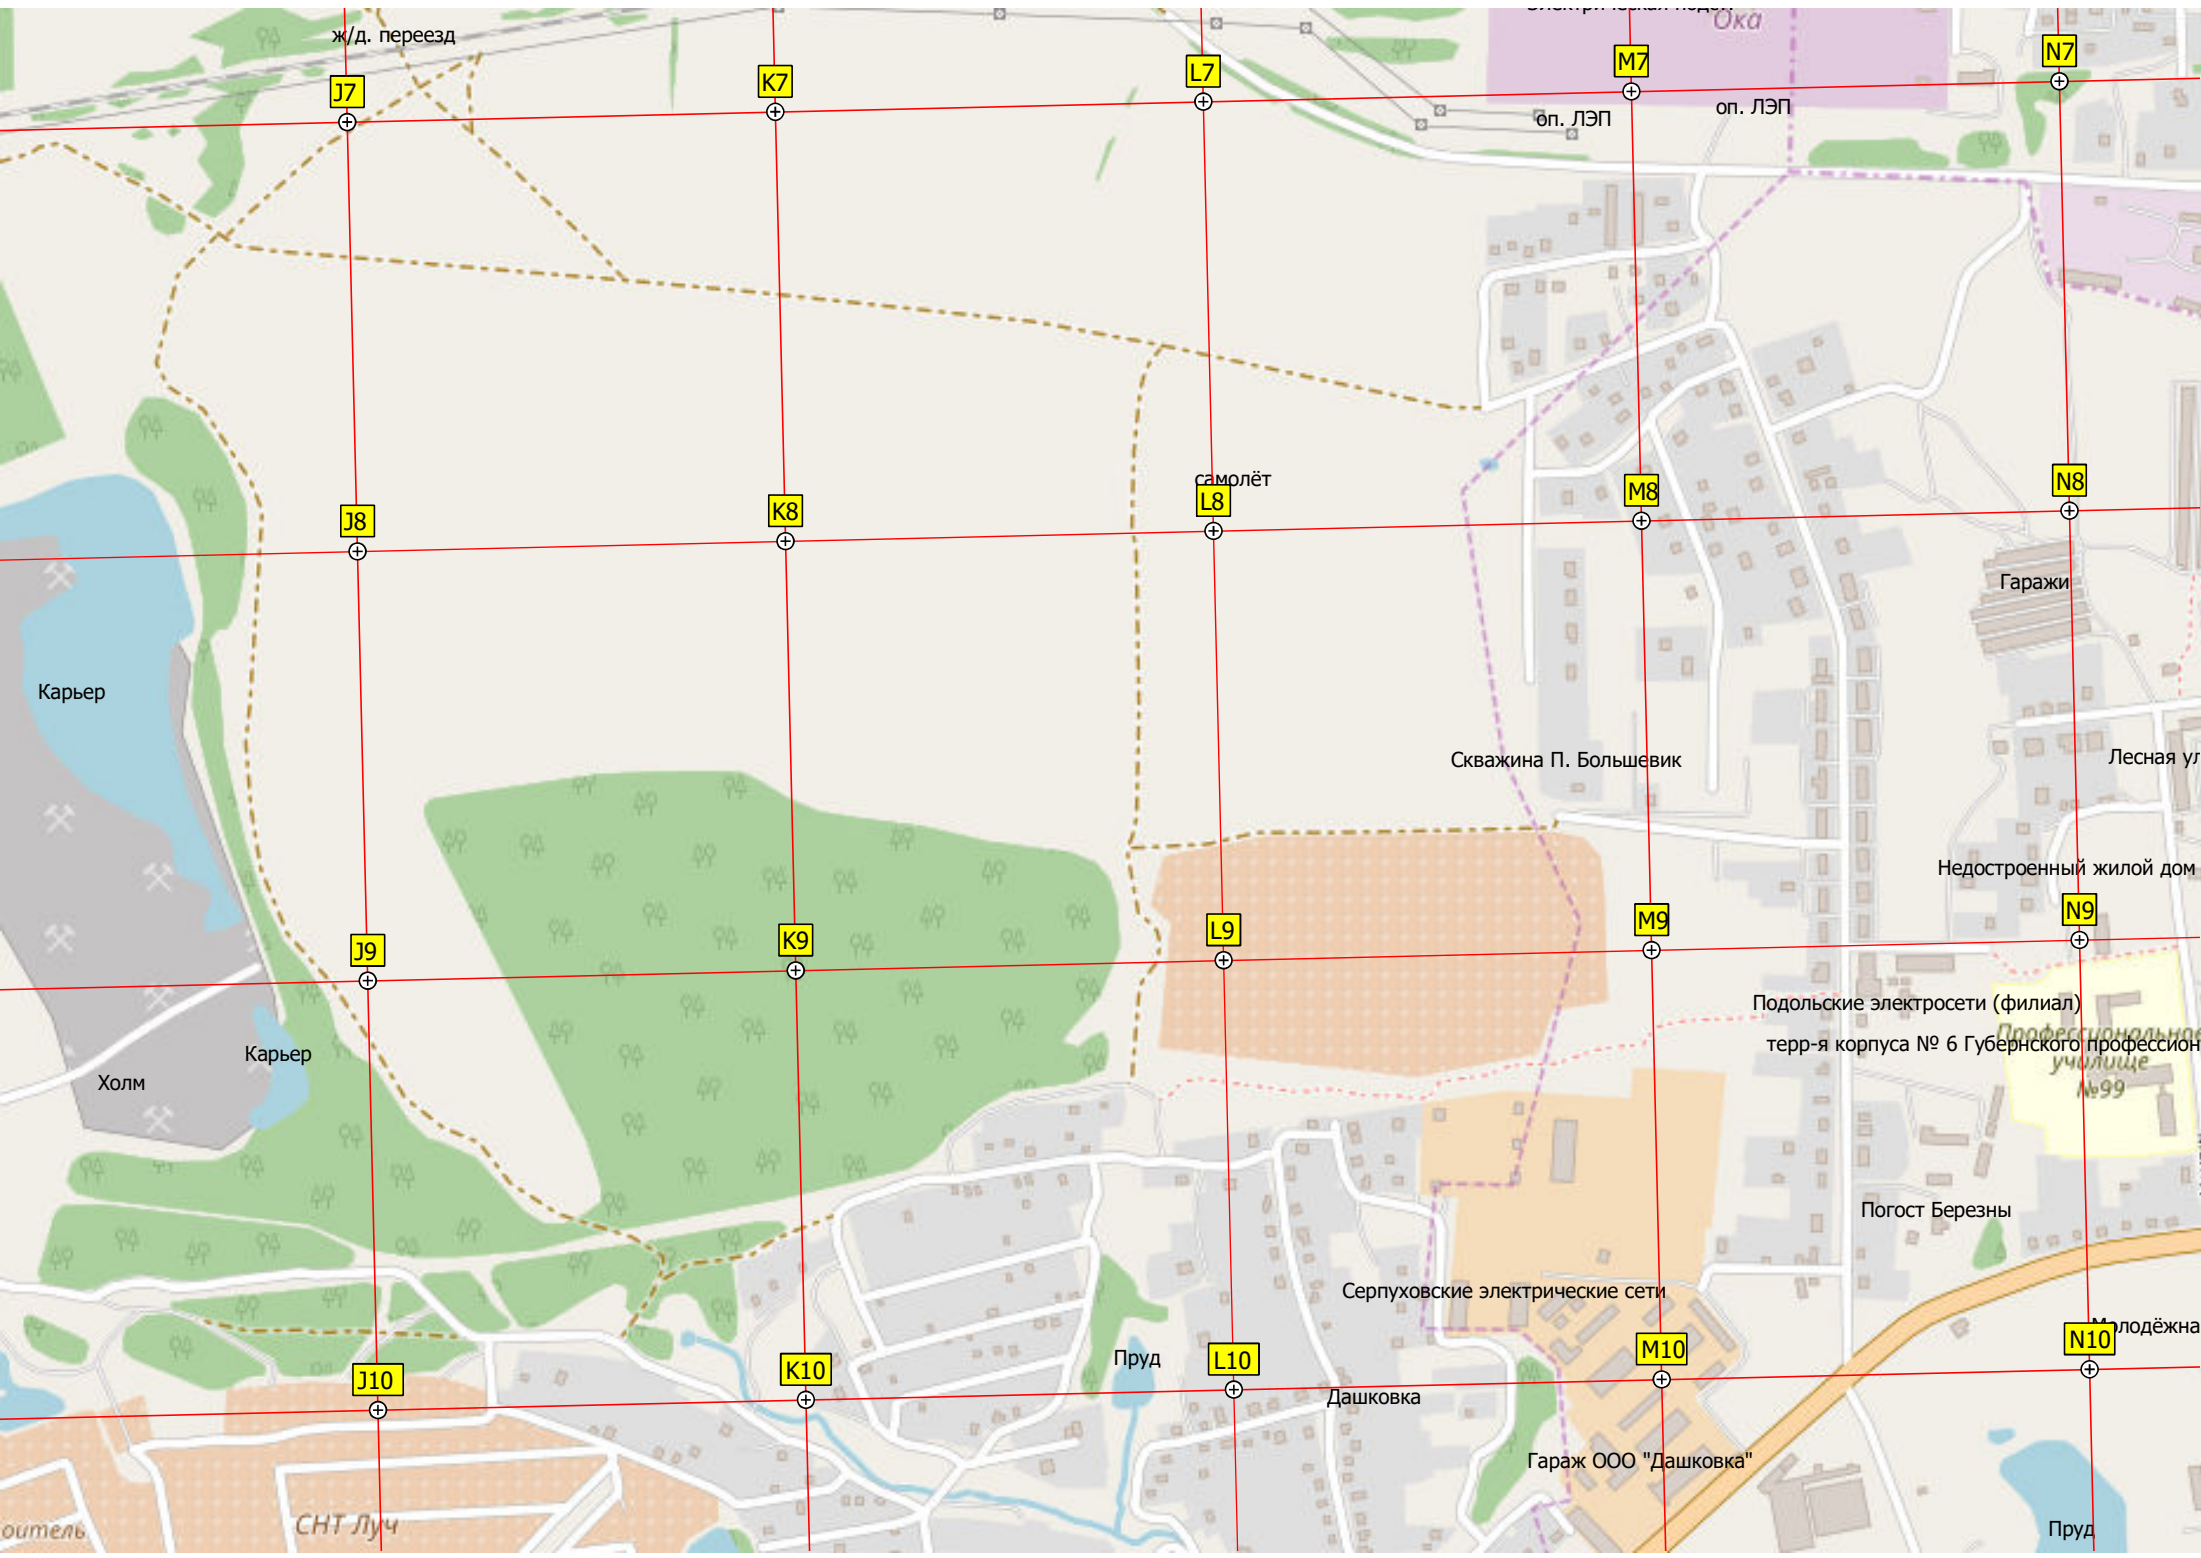

Пруд

Пруд

оп. ЛЭП

оп. ЛЭП

оп. ЛЭП

оп. ЛЭП

ж/д. переезд

J7

I13

ЧКК "Толстая лошадь"

Водонапорная башня Рожновского

Ферма

Луг

Второй пруд

Калиново  
Калиново

Лес