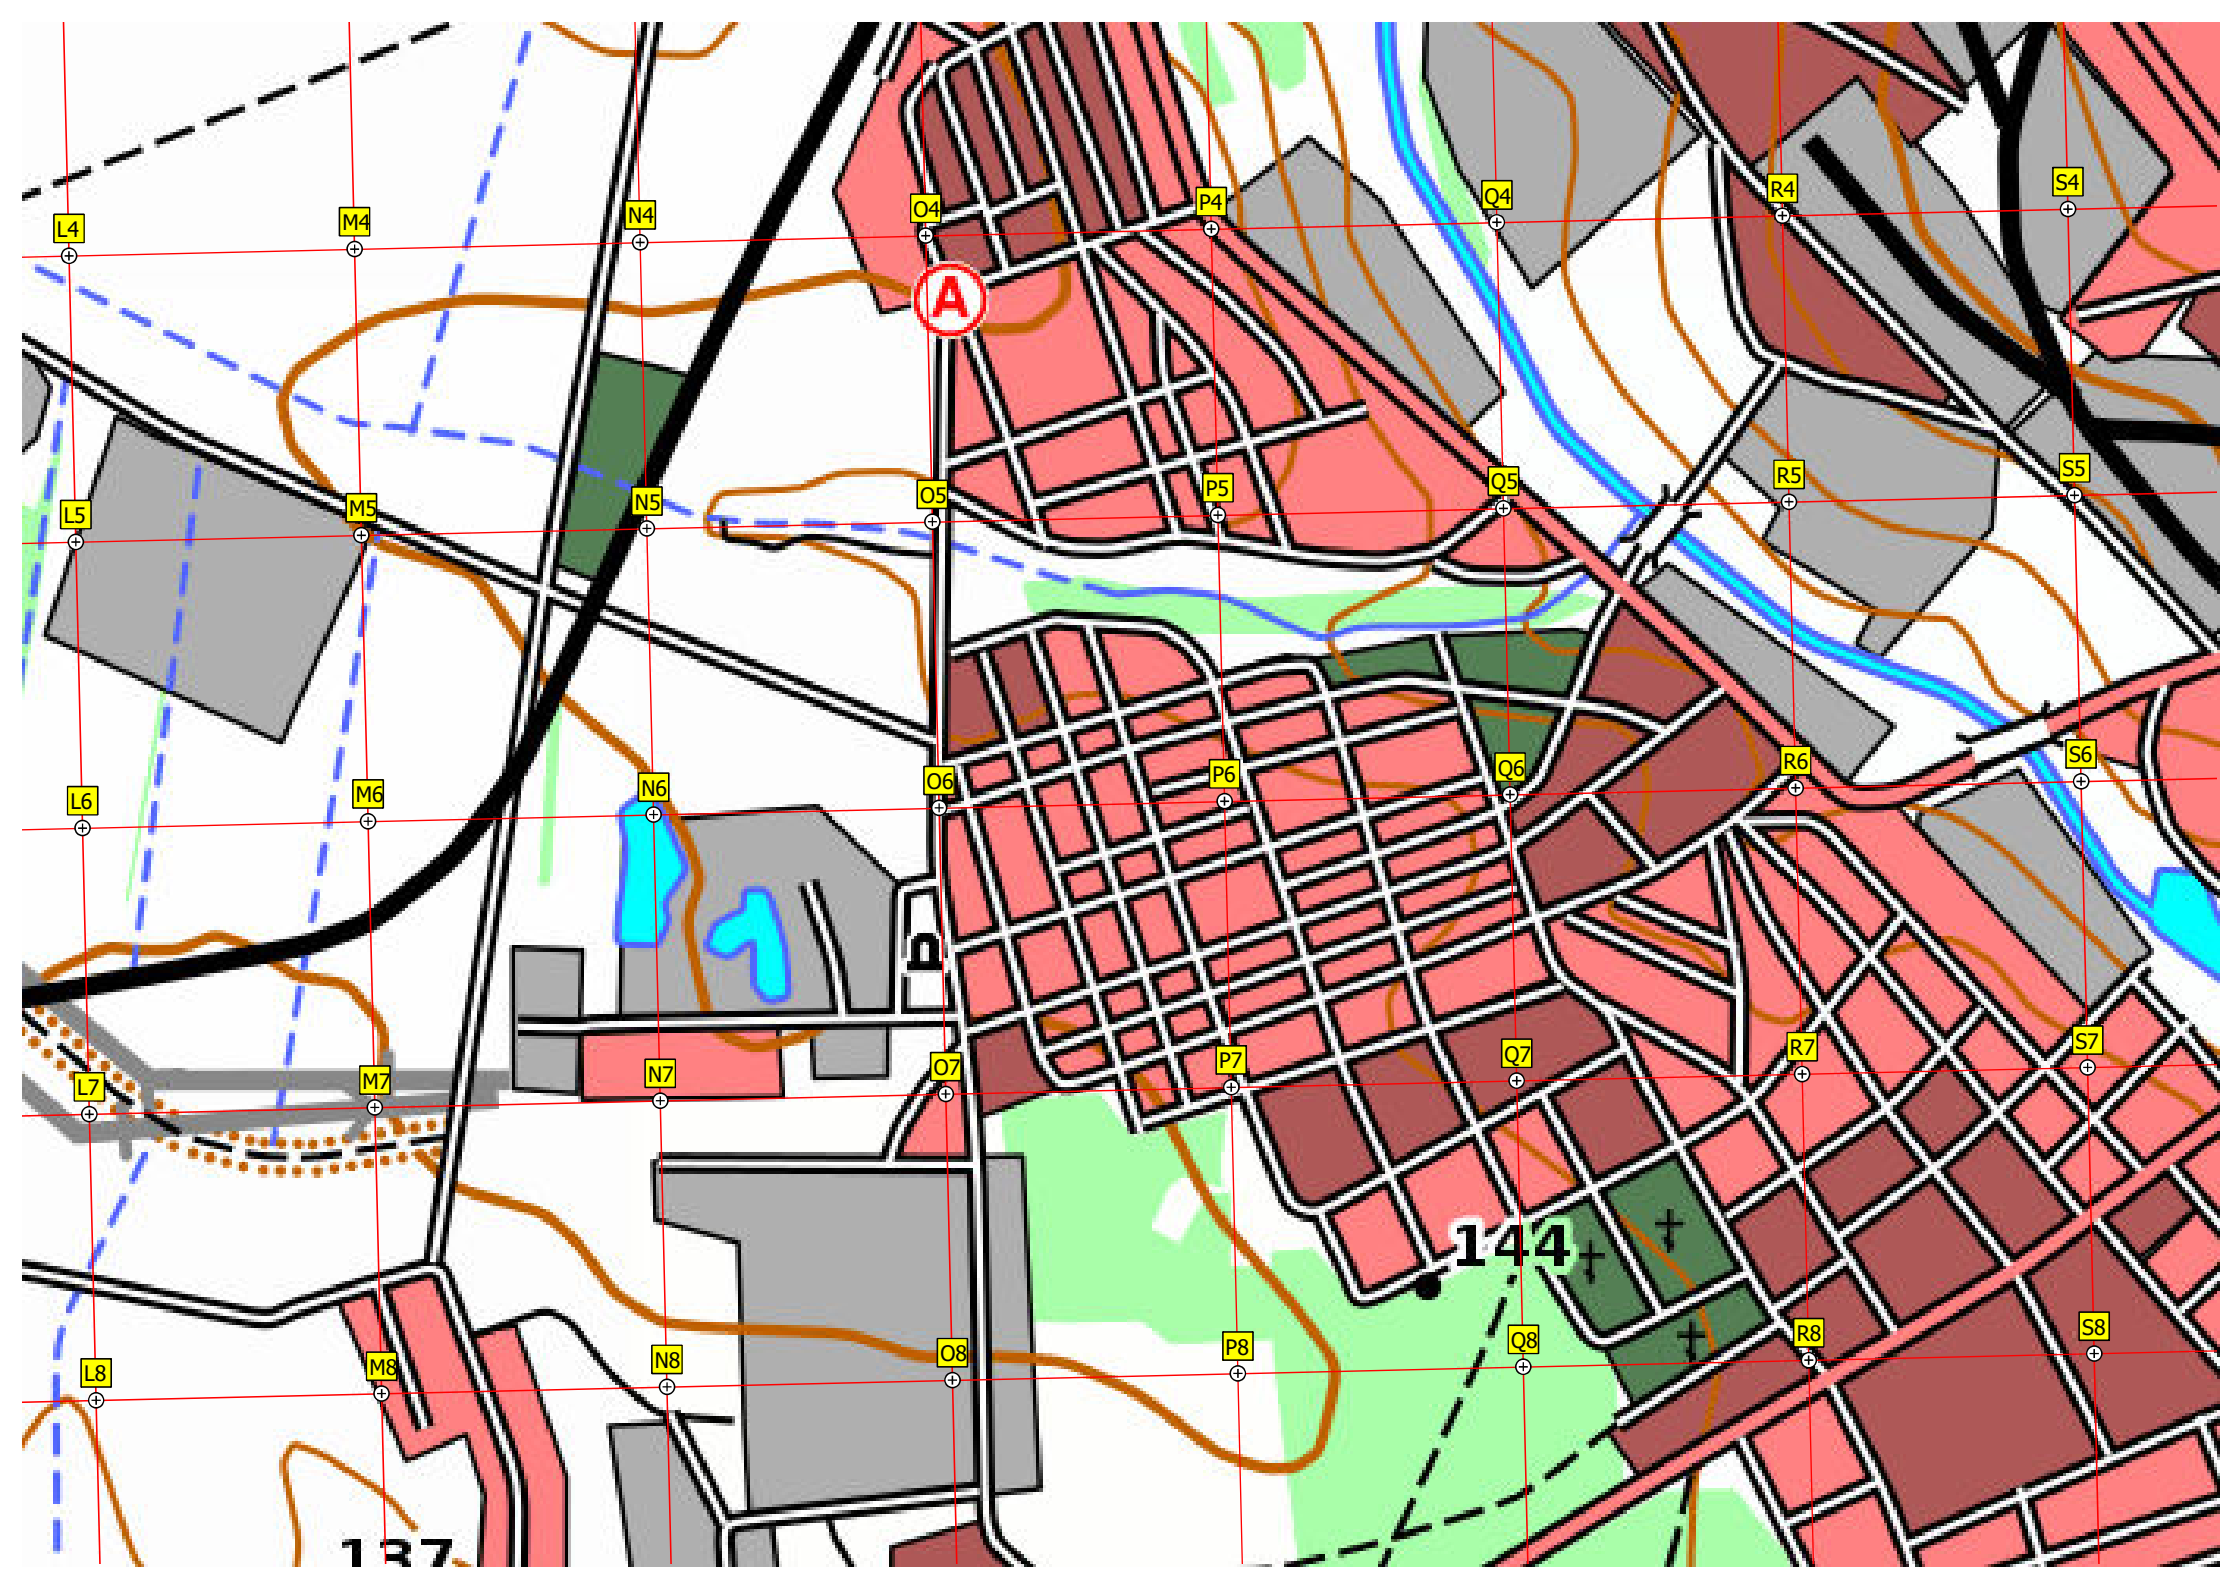

овка

свх.Большевик

оз.Долгое

болън.

д/о

114

110.9

L9