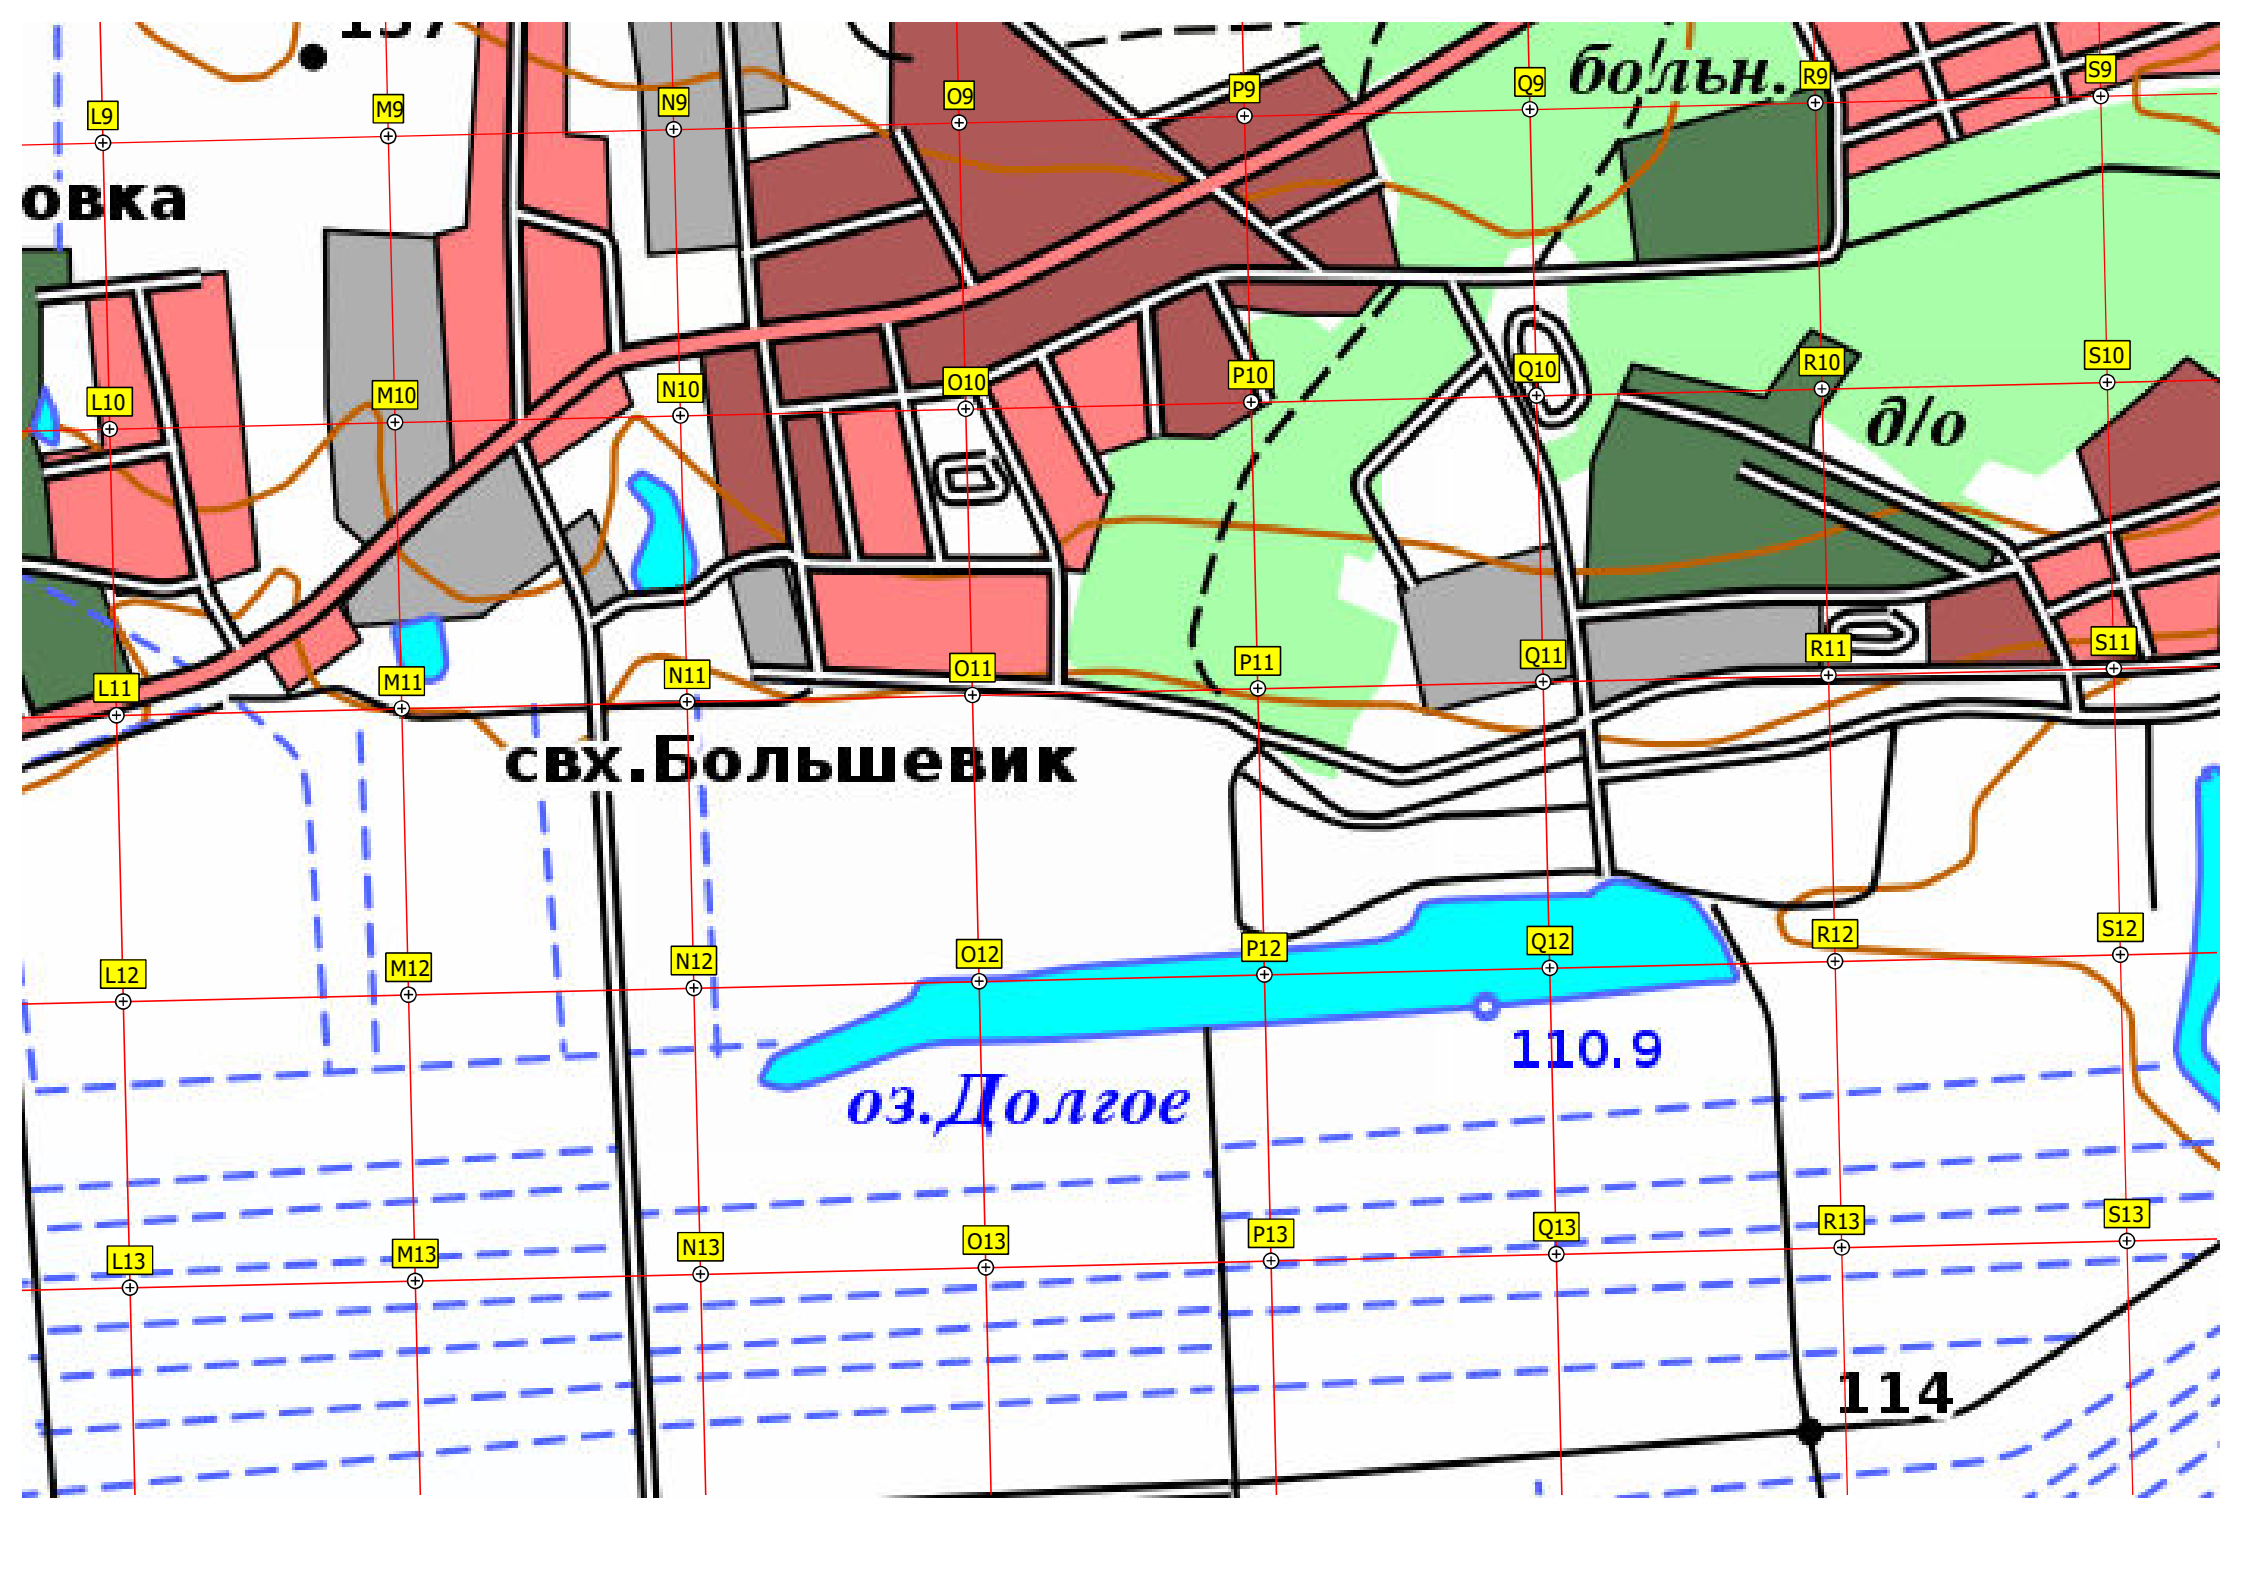

овка

свх.Большевик

оз.Долгое

болън.

д/о

114

110.9

L9