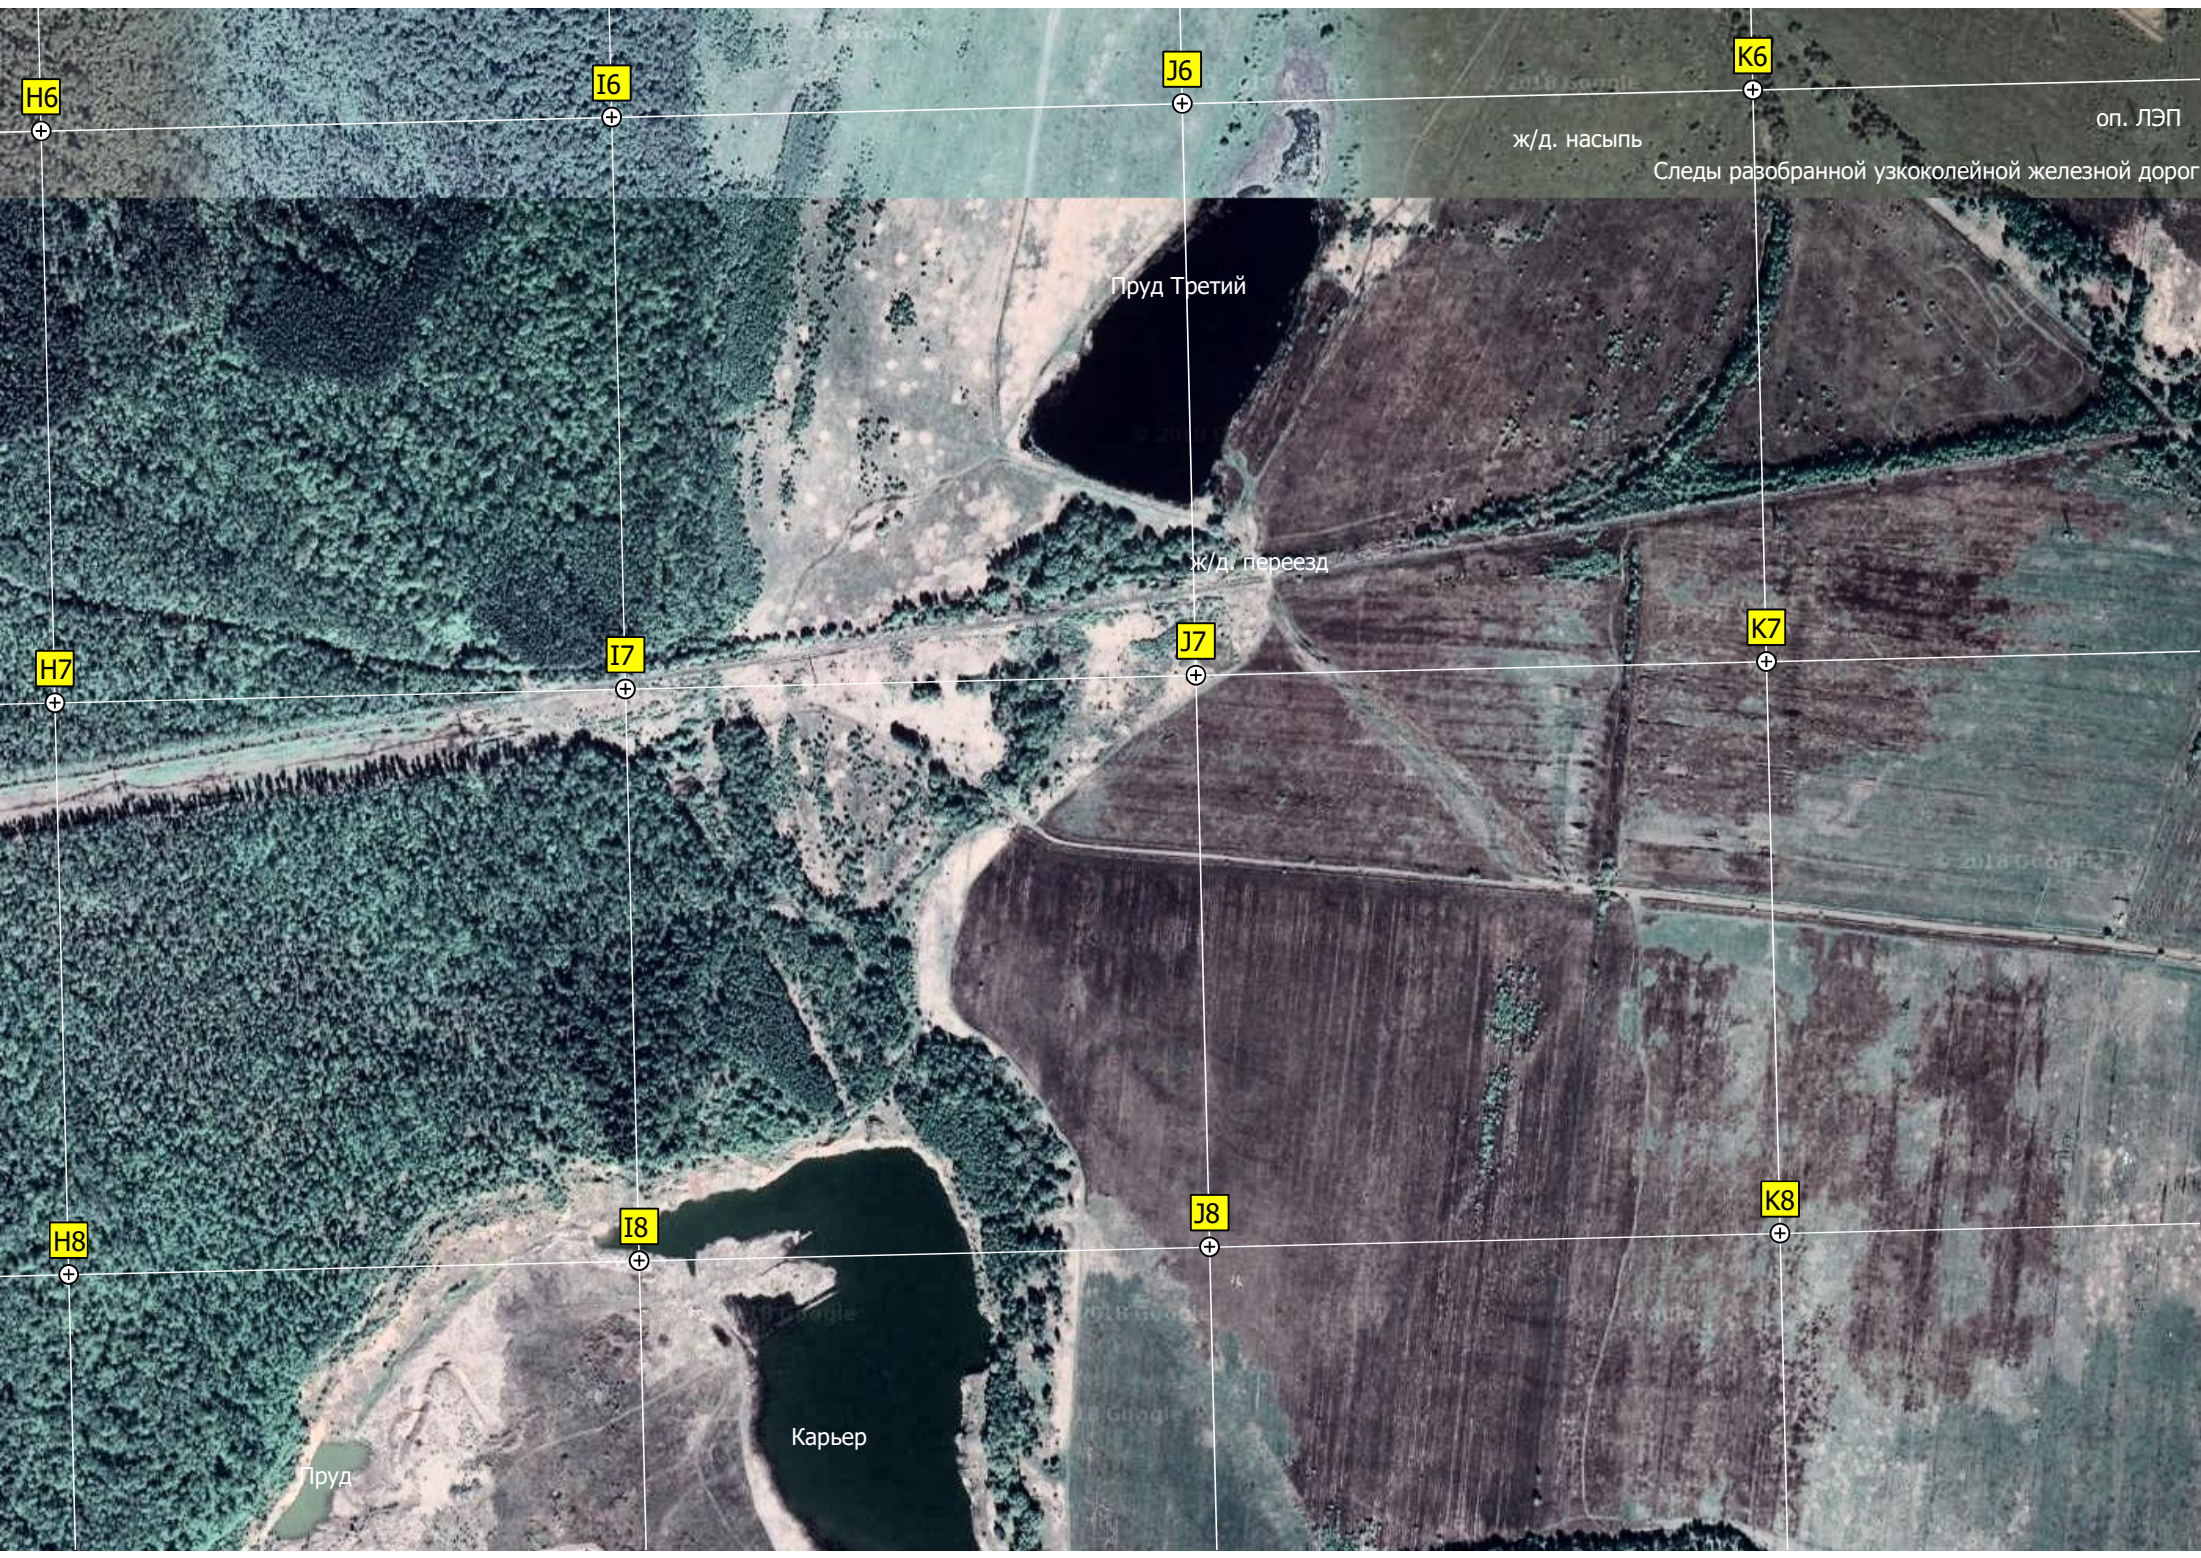

G7

Заброшенная площадка «Ангар-2» — ствол 1009

Гора щебенки

Туннель

оп. ЛЭП

E8

F8

G8

Ствол УНК 1008-1

оп. ЛЭП

через ж/д ветку Серпухов-Протвино

H6

I6

J6

K6

ж/д. насыпь