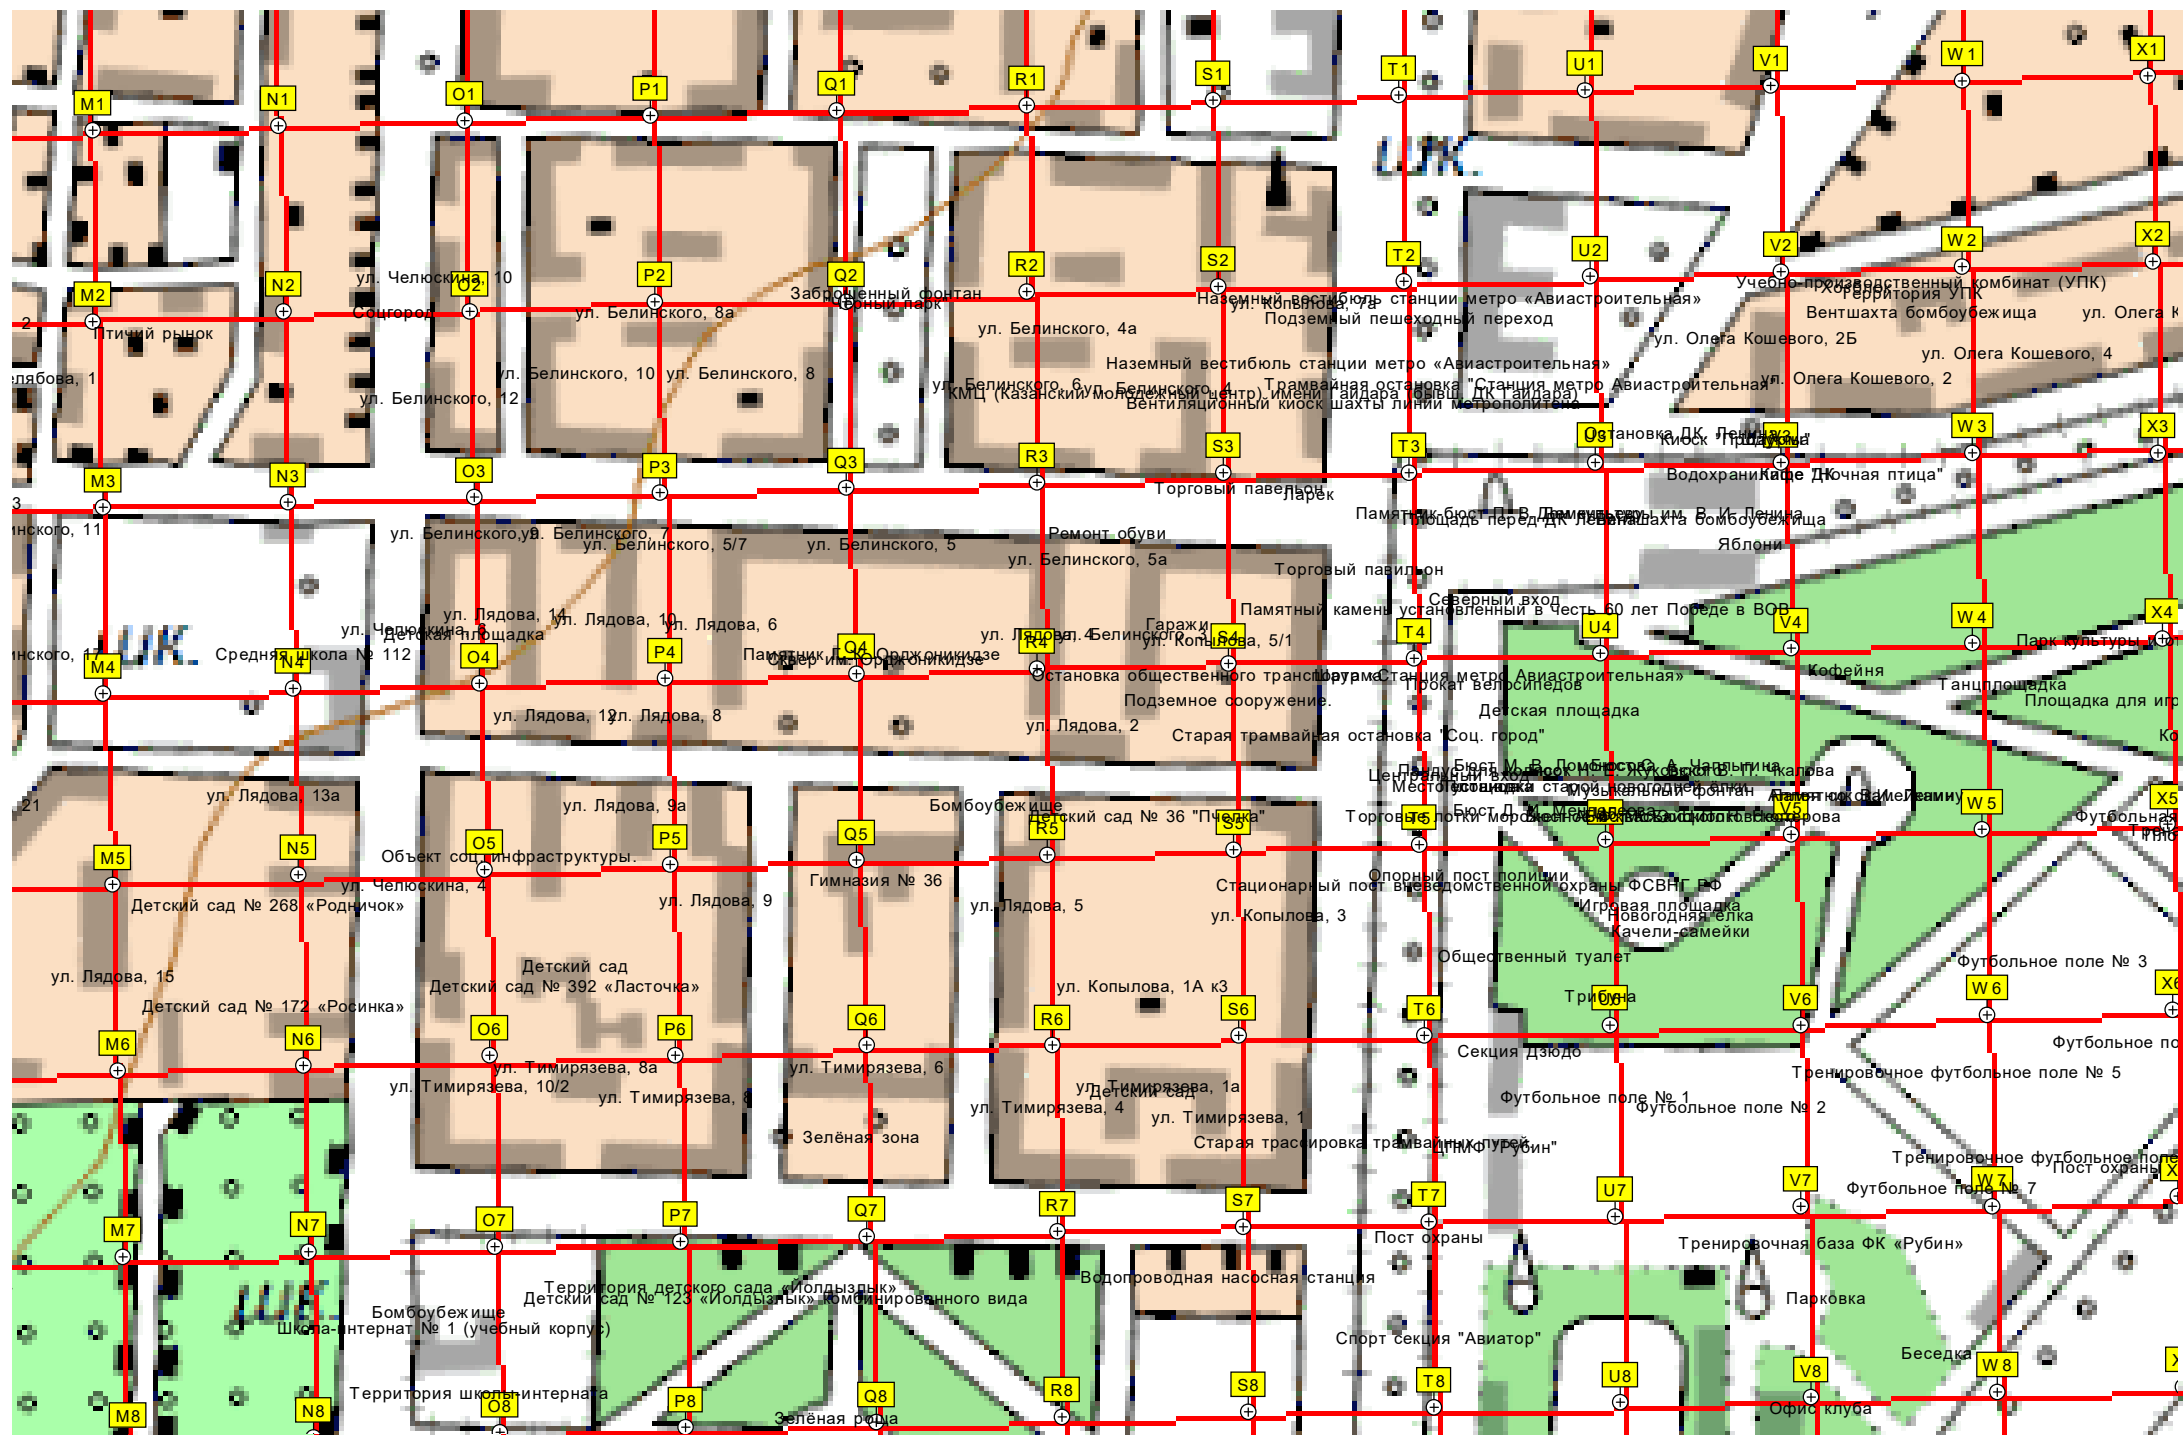

17940(37950(37960(37970(37980(37990(38000(38010(38020(38030(38040(38050