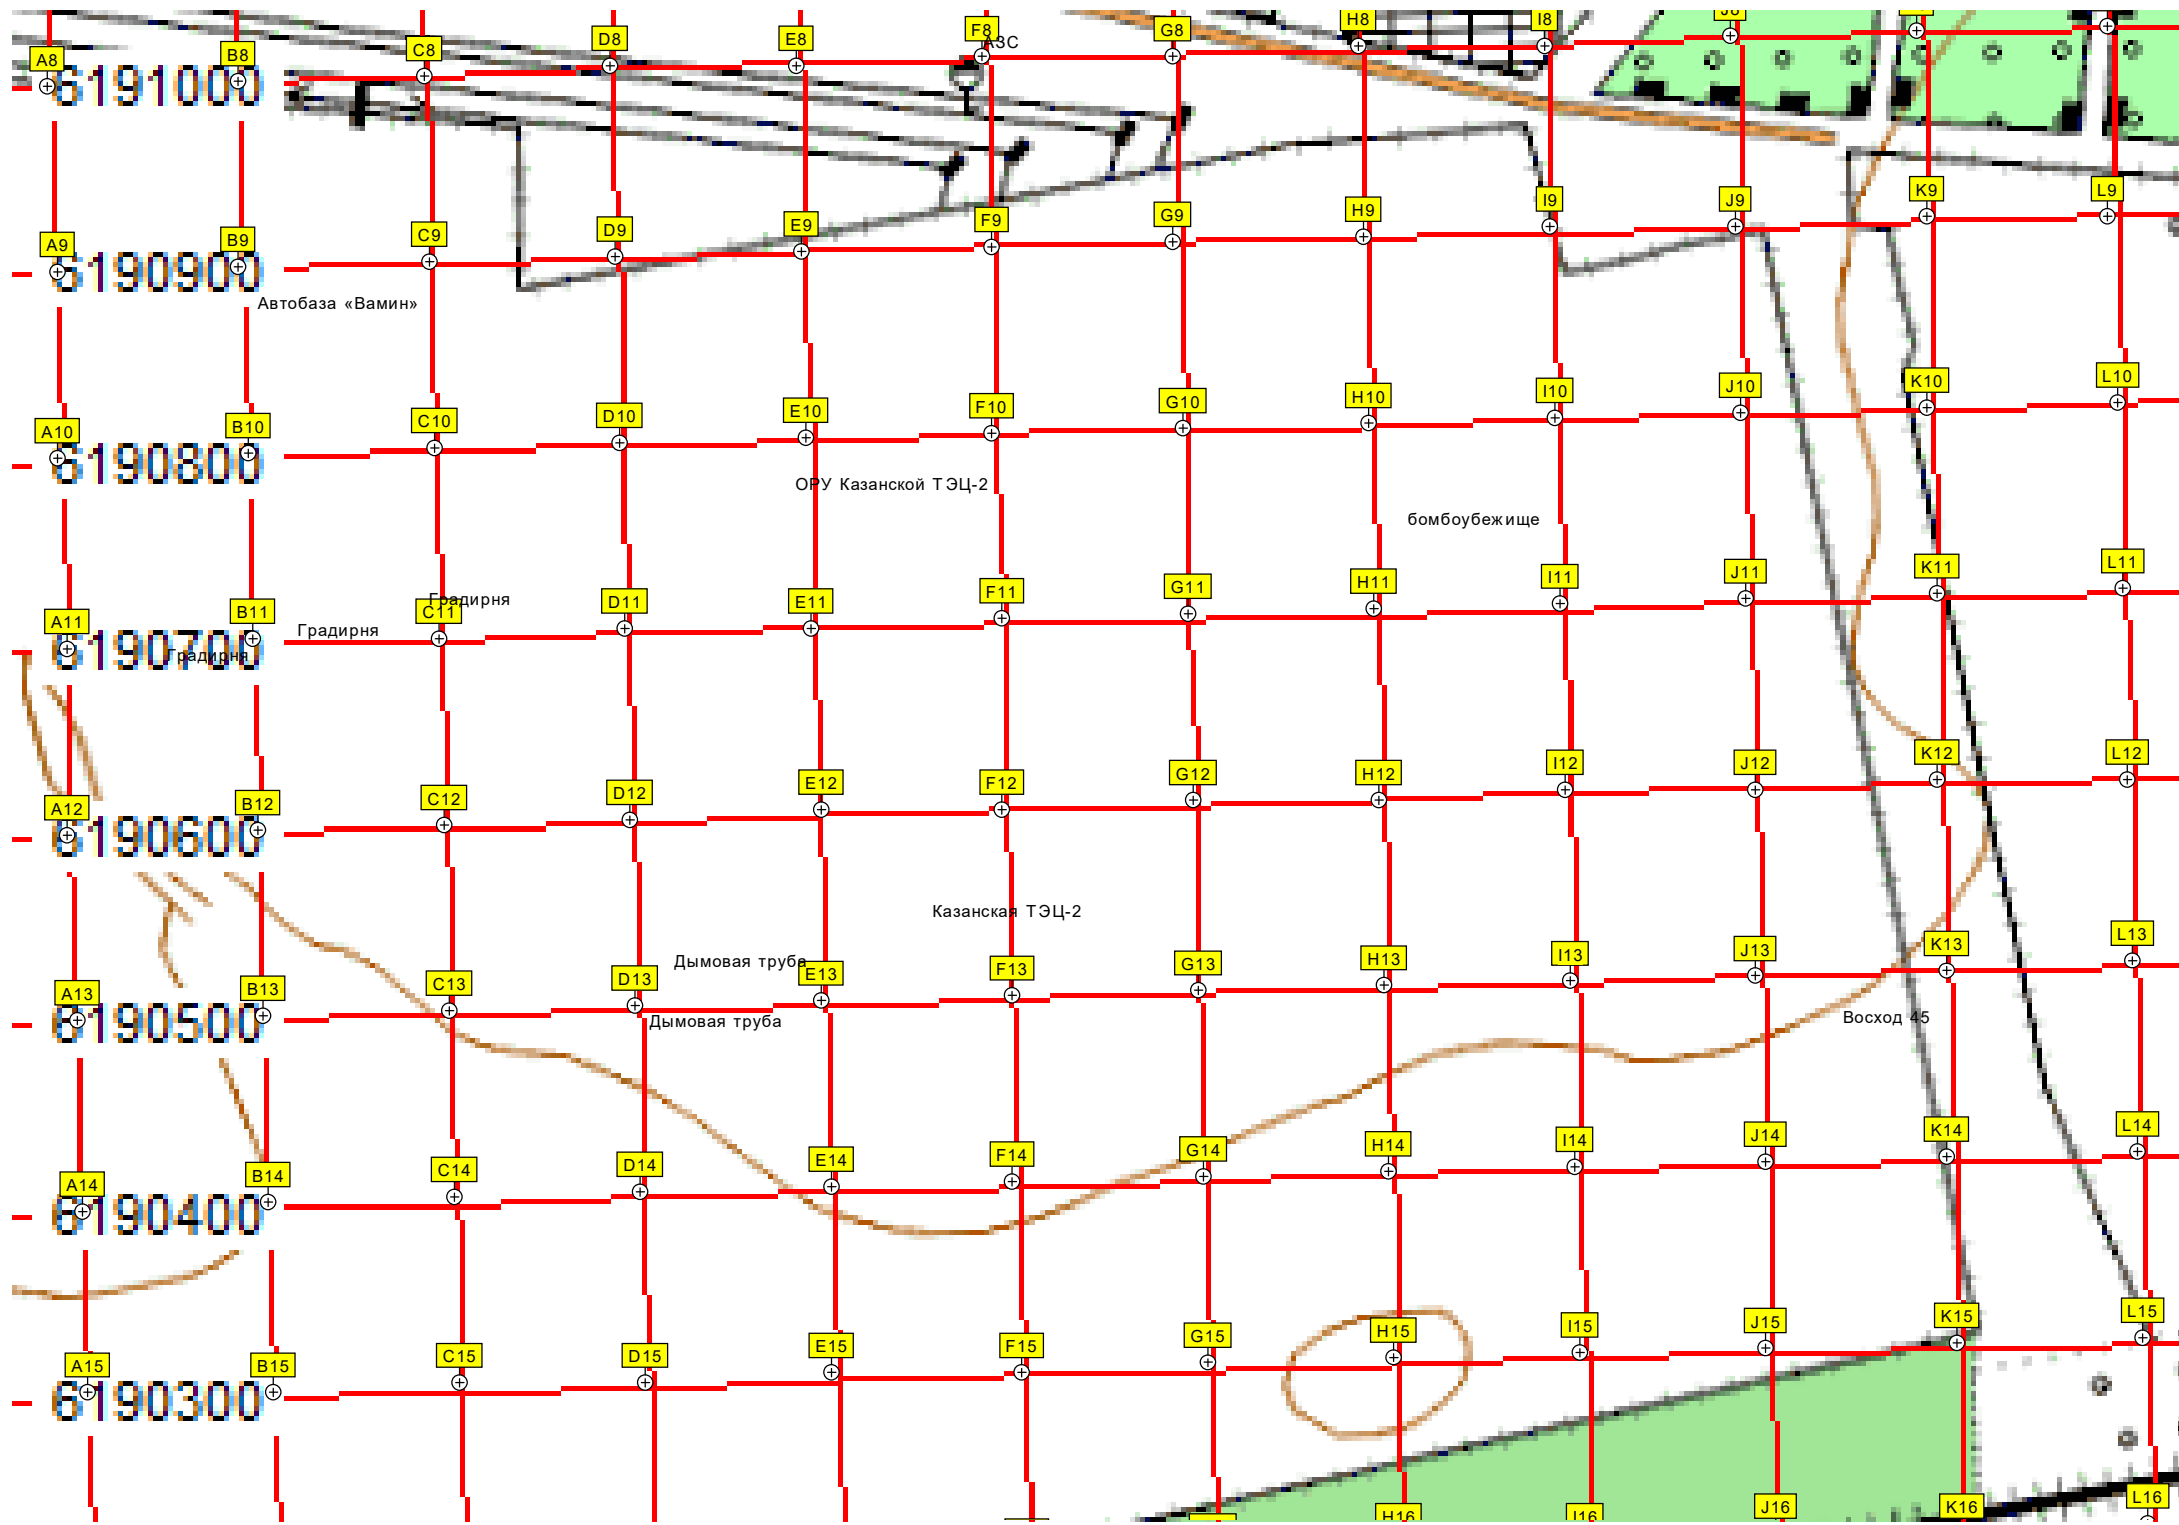

Автобаза «Вамин»

ОРУ Казанской ТЭЦ-2

бомбоубежище

Градирня
Градирня

Казанская ТЭЦ-2

Дымовая труба
Дымовая труба

Восход 45

6191000

6190900

6190800

6190700

6190600

6190500

6190400

6190300

A8

B8

C8

D8

E8

F8

G8

H8

I8

J8

K8

L8

A9

B9

C9

D9

E9

F9

G9

H9

I9

J9

K9

L9

A10

B10

C10

D10

E10

F10

G10

H10

I10

J10

K10

L10

A11

B11

C11

D11

E11

F11

G11

H11

I11

J11

K11

L11

A12

B12

C12

D12

E12

F12

G12

H12

I12

J12

K12

L12

A13

B13

C13

D13

E13

F13

G13

H13

I13

J13

K13

L13

A14

B14

C14

D14

E14

F14

G14

H14

I14

J14

K14

L14

A15

B15

C15

D15

E15

F15

G15

H15

I15

J15

K15

L15

H16

I16

J16

K16

L16