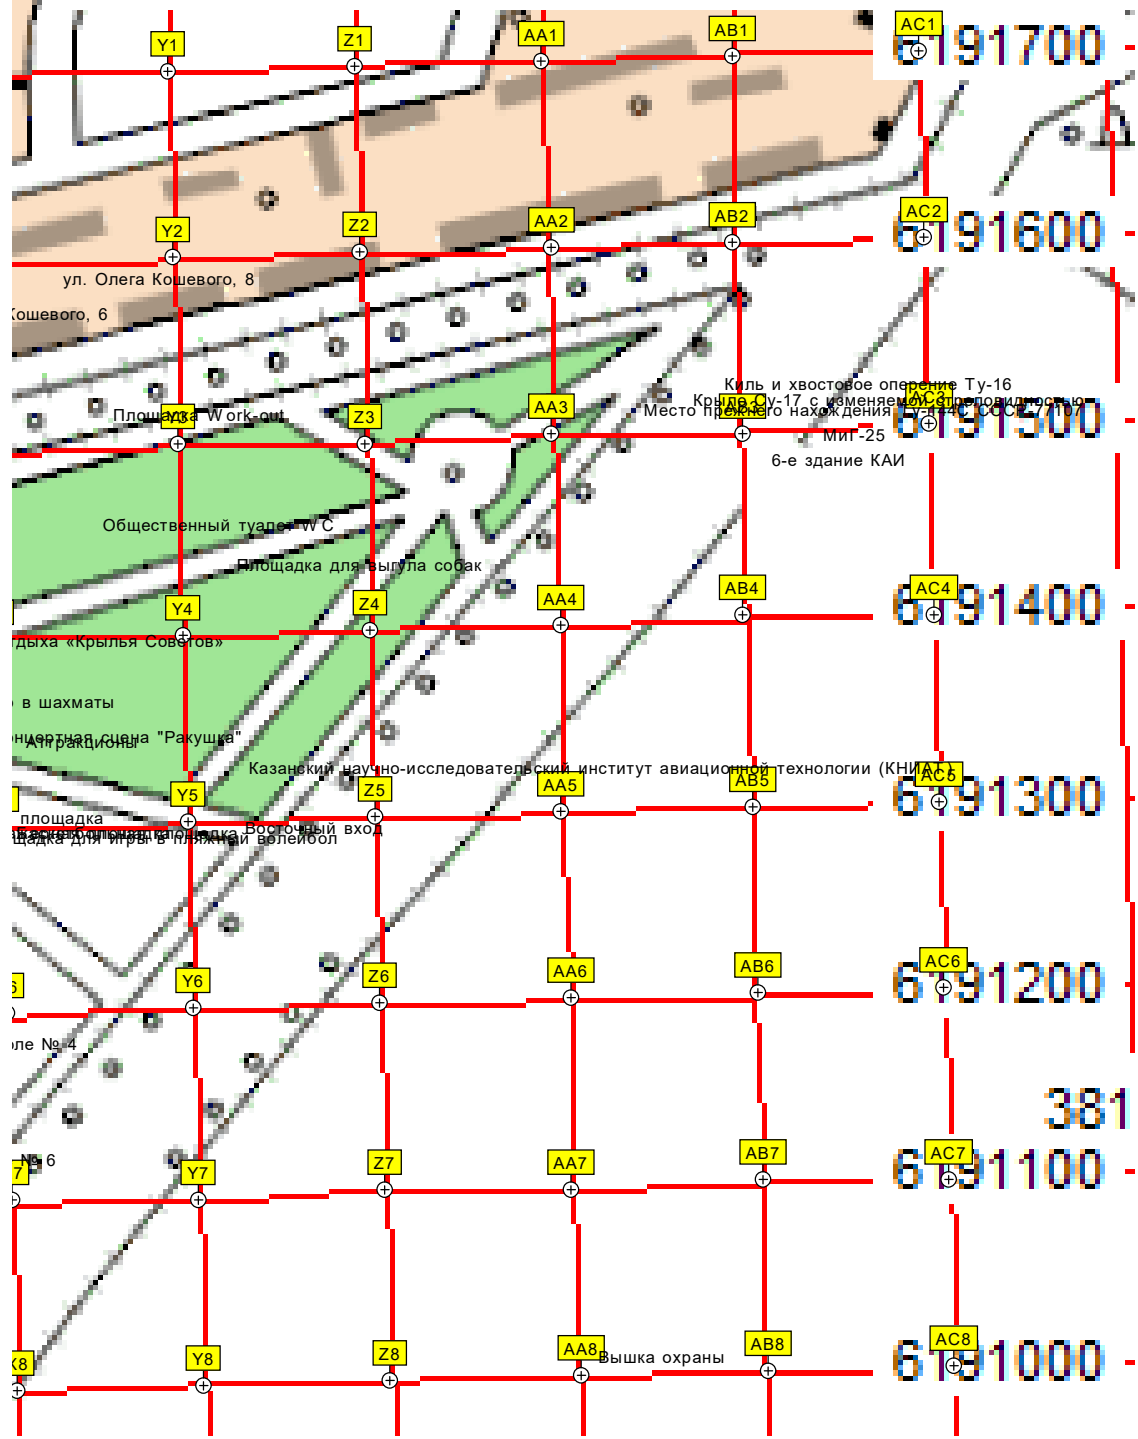

0(38060(38070(38080(38090(38100(38110(

6191700

6191600

6191500

6191400

6191300

6191200

381

6191100

6191000

ул. Олега Кошевого, 8

Кошевого, 6

Площадка Work-out

Киль и хвостовое оперение Ту-16

Место первоначального нахождения Ту-16 СССР 7107

МиГ-25

6-е здание КАИ

Общественный туалет WC

Площадка для выгула собак

Дыха «Крылья Советов»

в шахматы

интерактивная сцена "Ракушка"

площадка для настольного тенниса

площадка для игры в пляжный волейбол

Казанский научно-исследовательский институт авиационной технологии (КНИАТ)

ул. №4

№6

вышка охраны