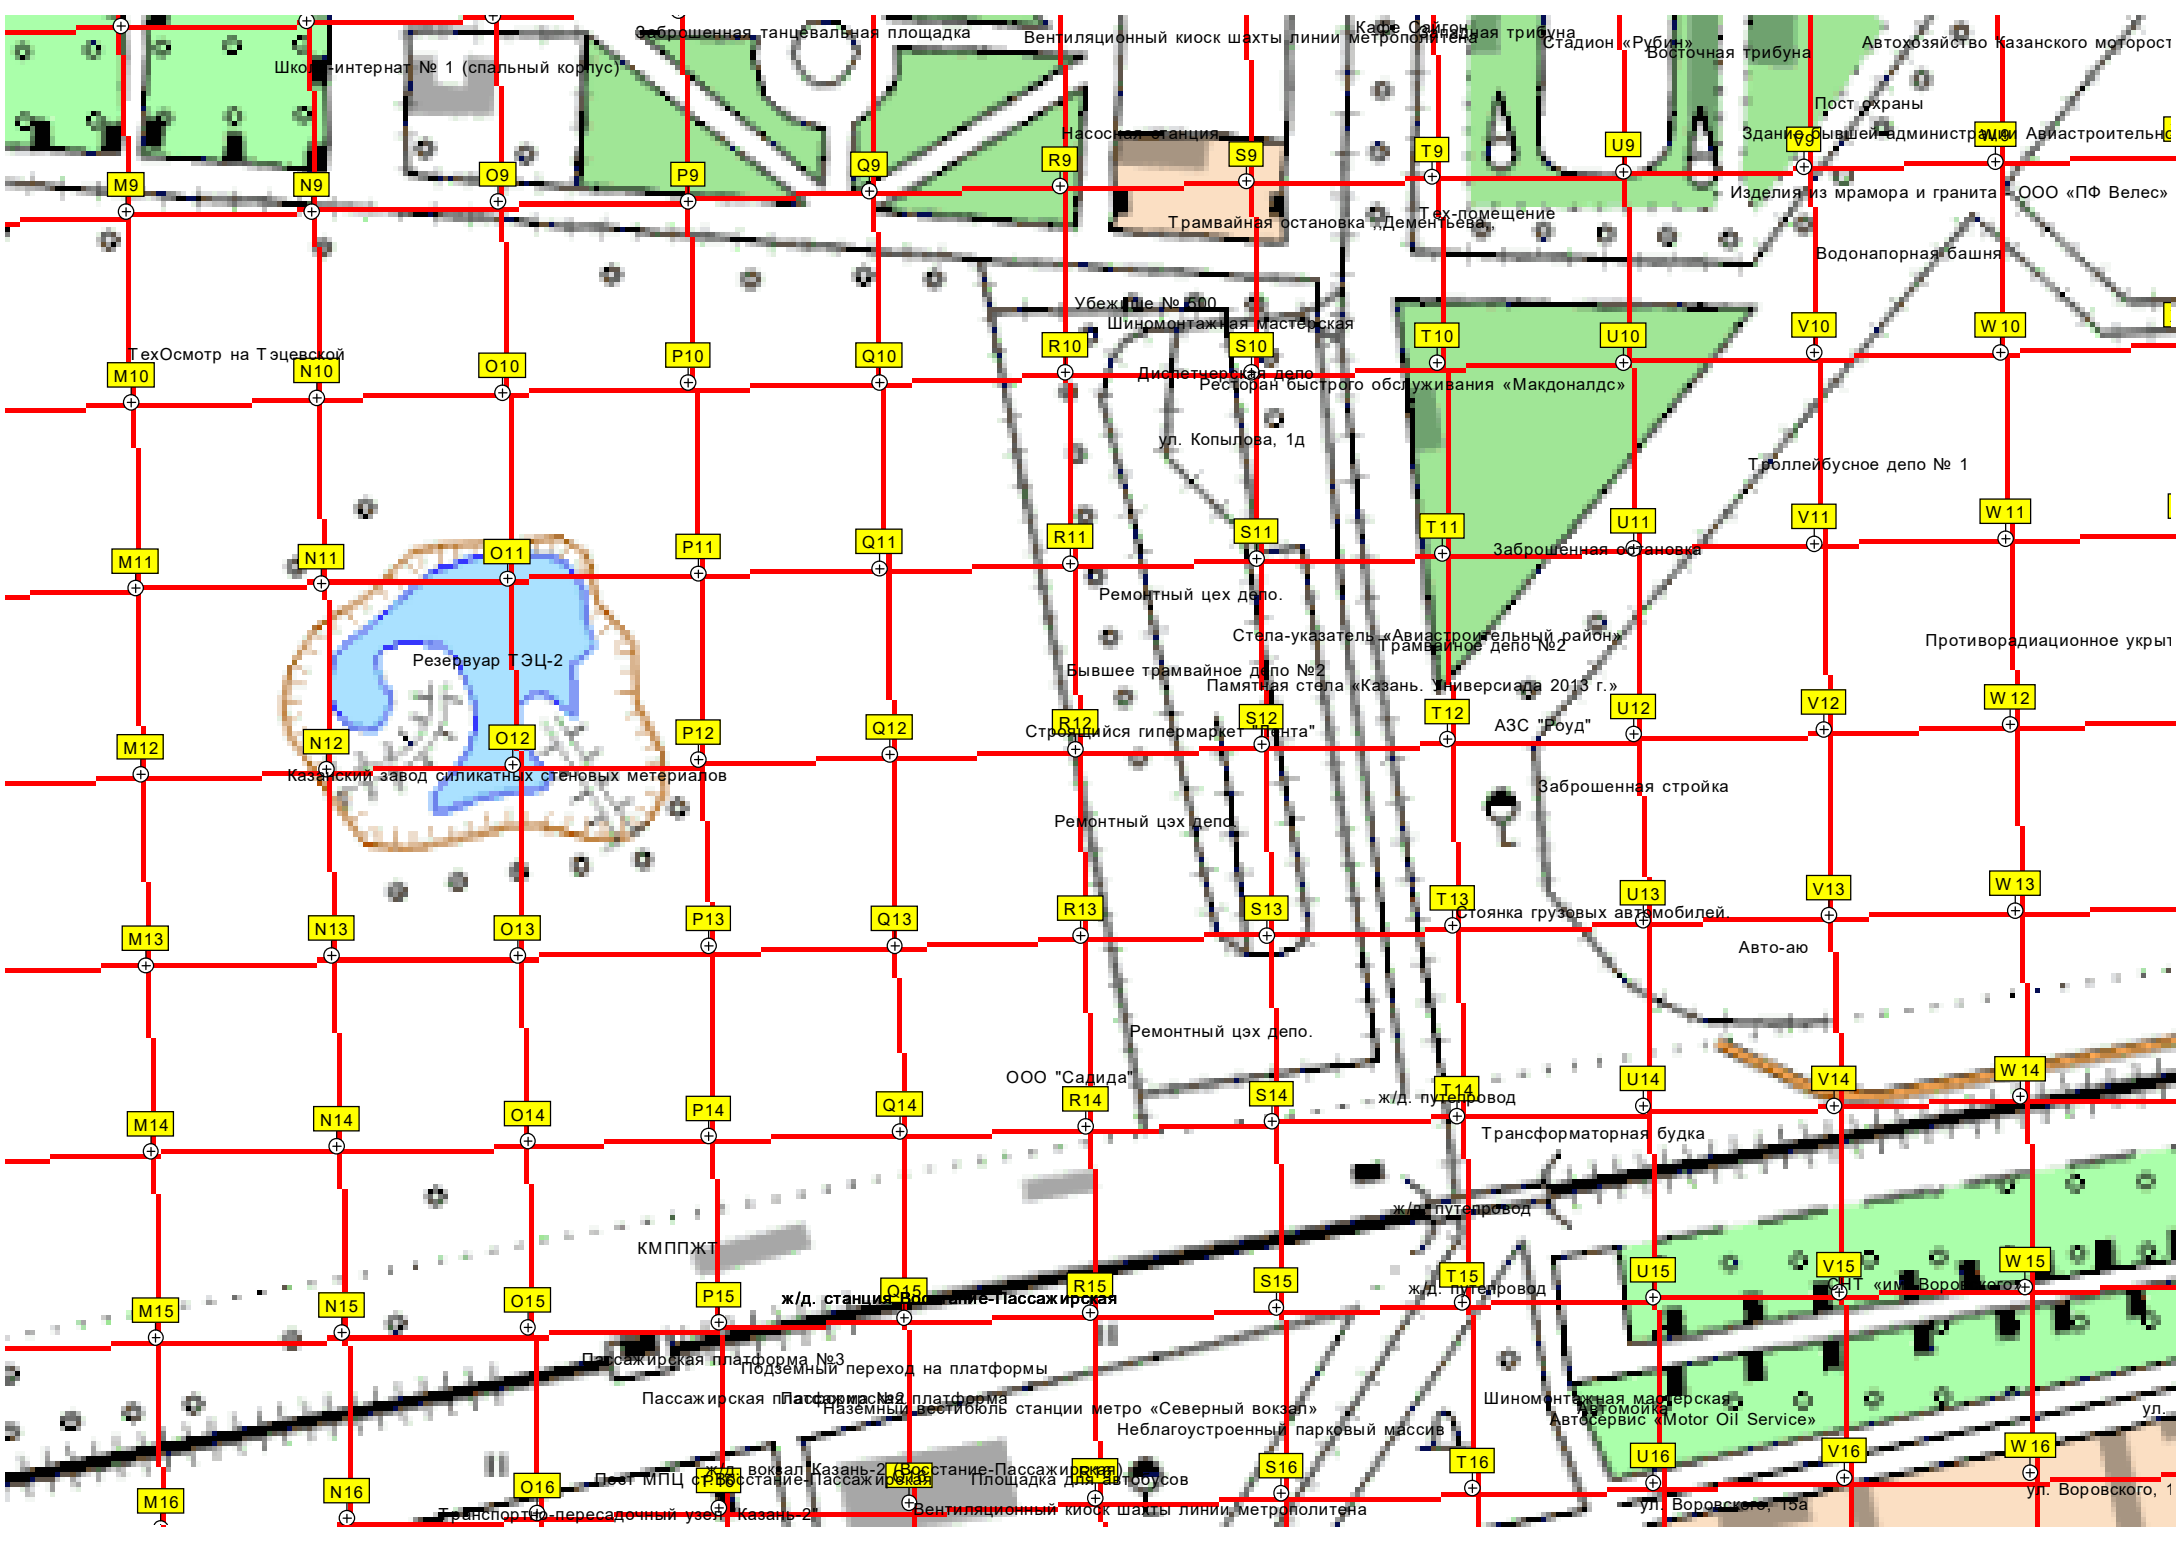

L16

37820(37830(37840(37850(37860(37870(37880(37890(37900(37910(37920(379

Возстание - Пассажирская

37940(37950(37960(37970(37980(37990(38000(38010(38020(38030(38040(

6190(6200(

380500 380600 380700 380800 380900 ул. Заречная