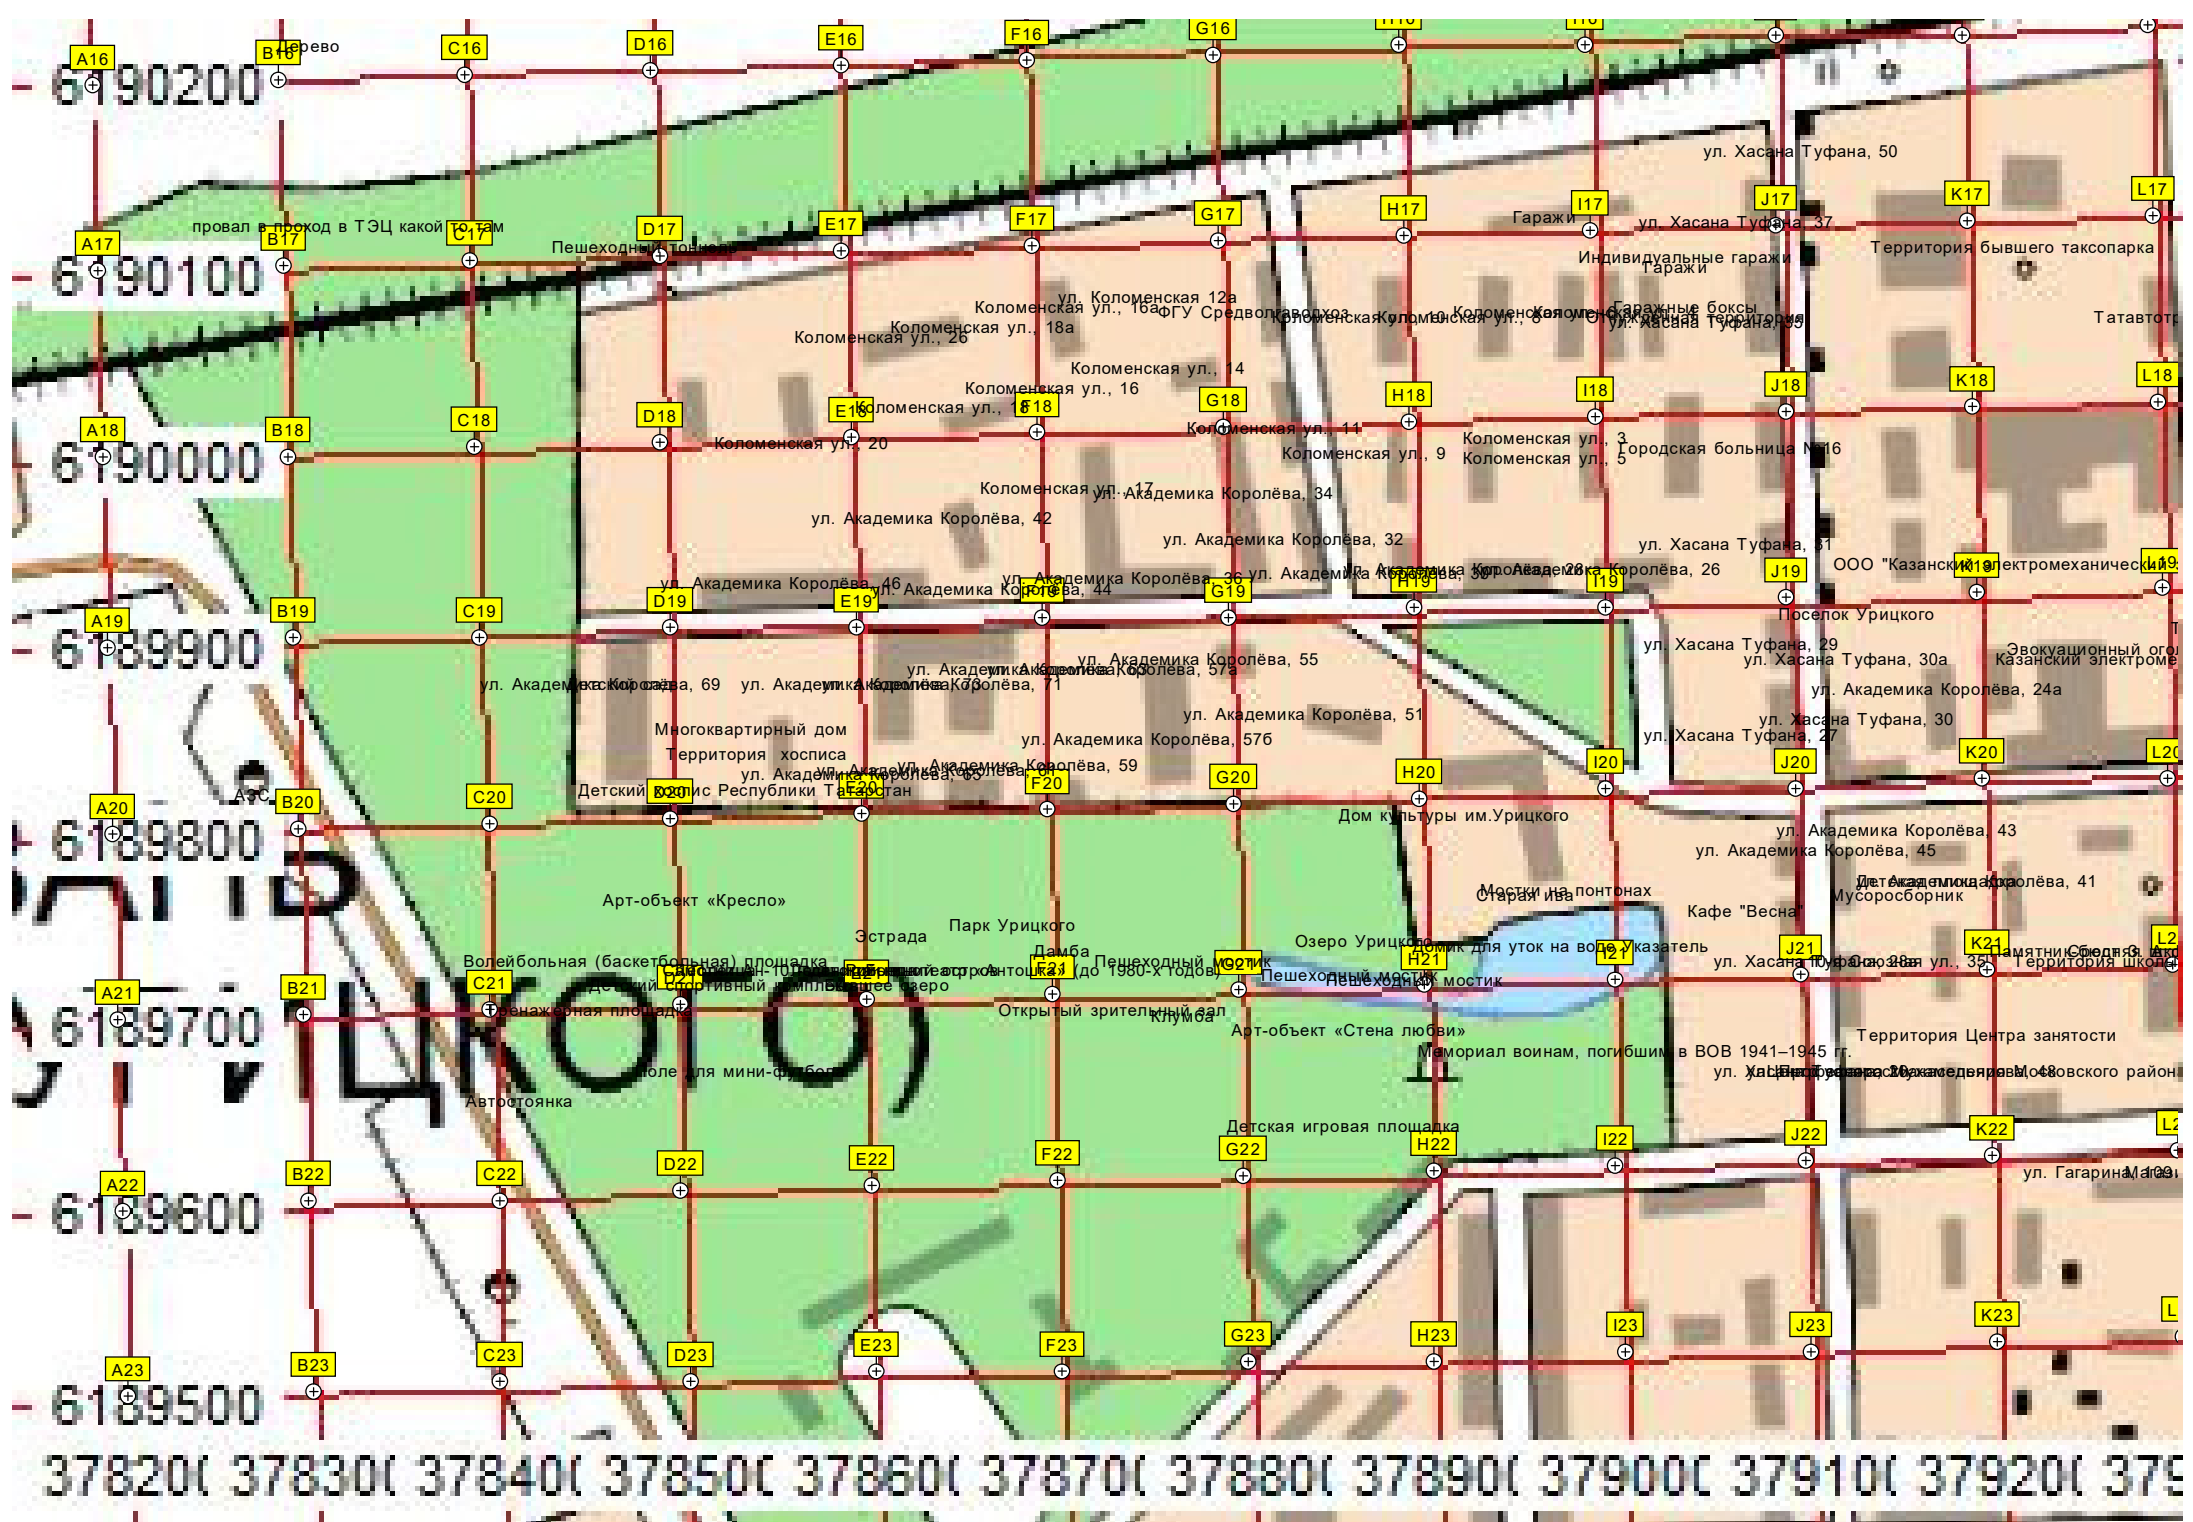

L16

37820(37830(37840(37850(37860(37870(37880(37890(37900(37910(37920(379

Возстание - Пассажирская

37940(37950(37960(37970(37980(37990(38000(38010(38020(38030(38040(

6190(6200(

380500 380600 380700 380800 380900 ул. Заречная