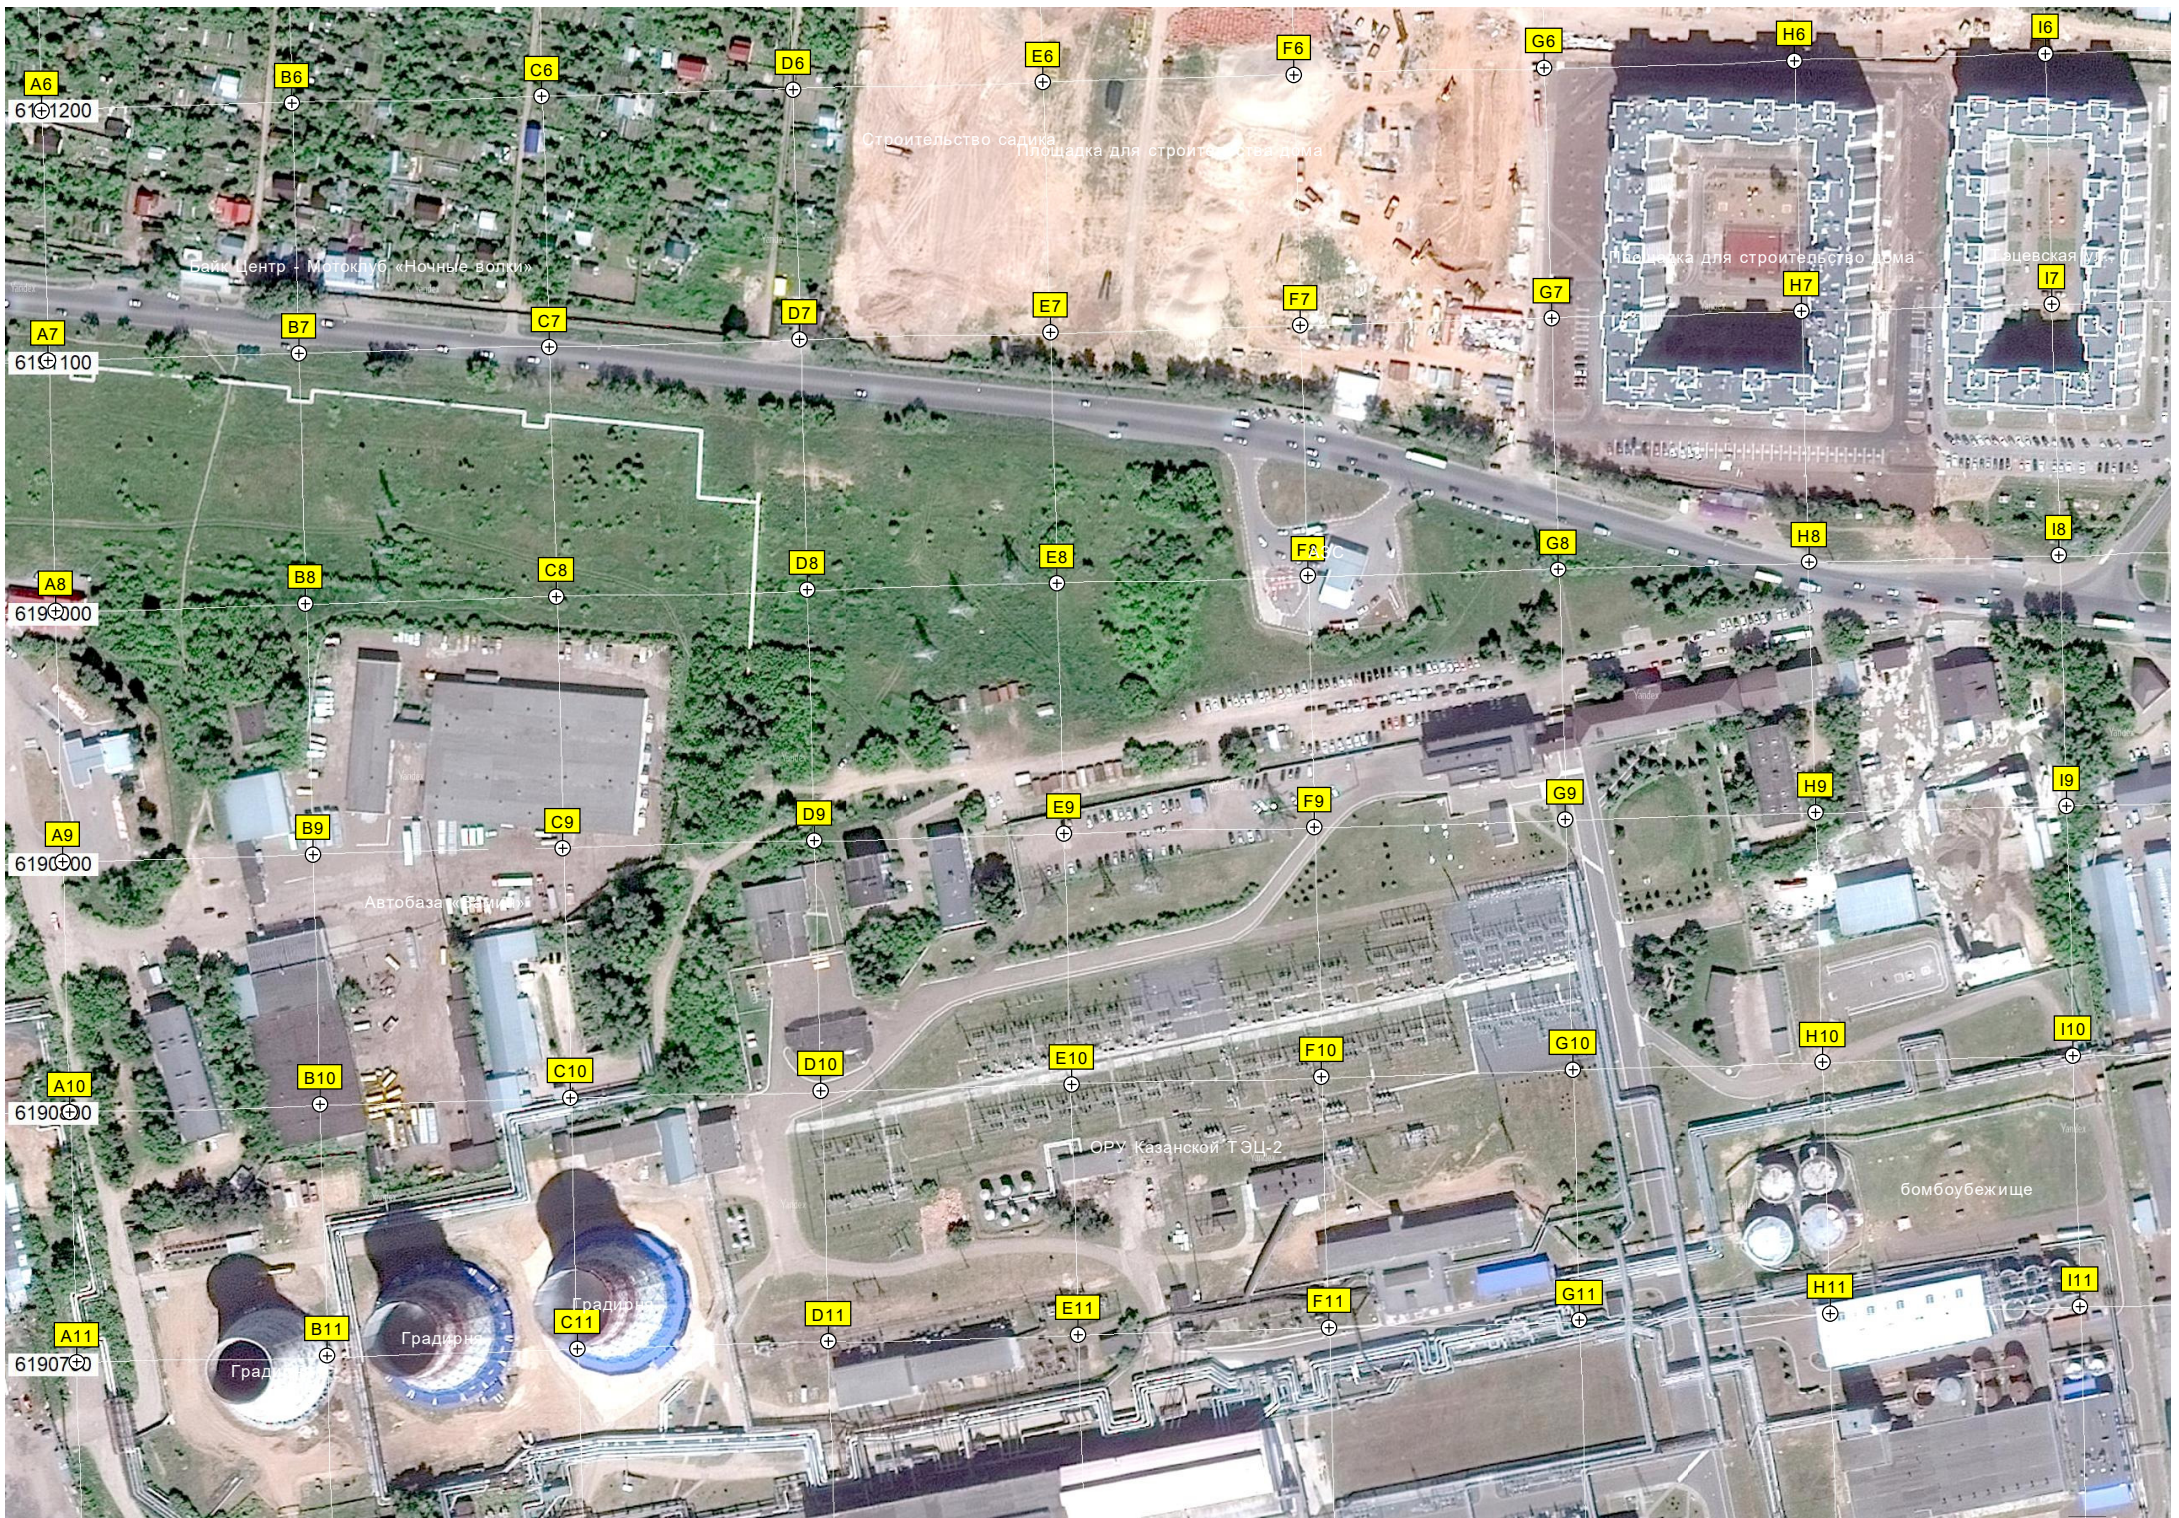

A6

B6

C6

D6

E6

F6

G6

H6

I6

6101200

A7

B7

C7

D7

E7

F7

G7

H7

I7

6101100

A8

B8

C8

D8

E8

F8

G8

H8

I8

6190200

A9

B9

C9

D9

E9

F9

G9

H9

I9

6190300

A10

B10

C10

D10

E10

F10

G10

H10

I10

6190600

A11

B11

C11

D11

E11

F11

G11

H11

I11

6190700

Строительство сада
Площадка для строительства дома

Площадка для строительства дома

Щецевская ул.

Автобаза

ОРУ Казанской ТЭЦ-2

бомбоубежище

Градир

Градир

Градир