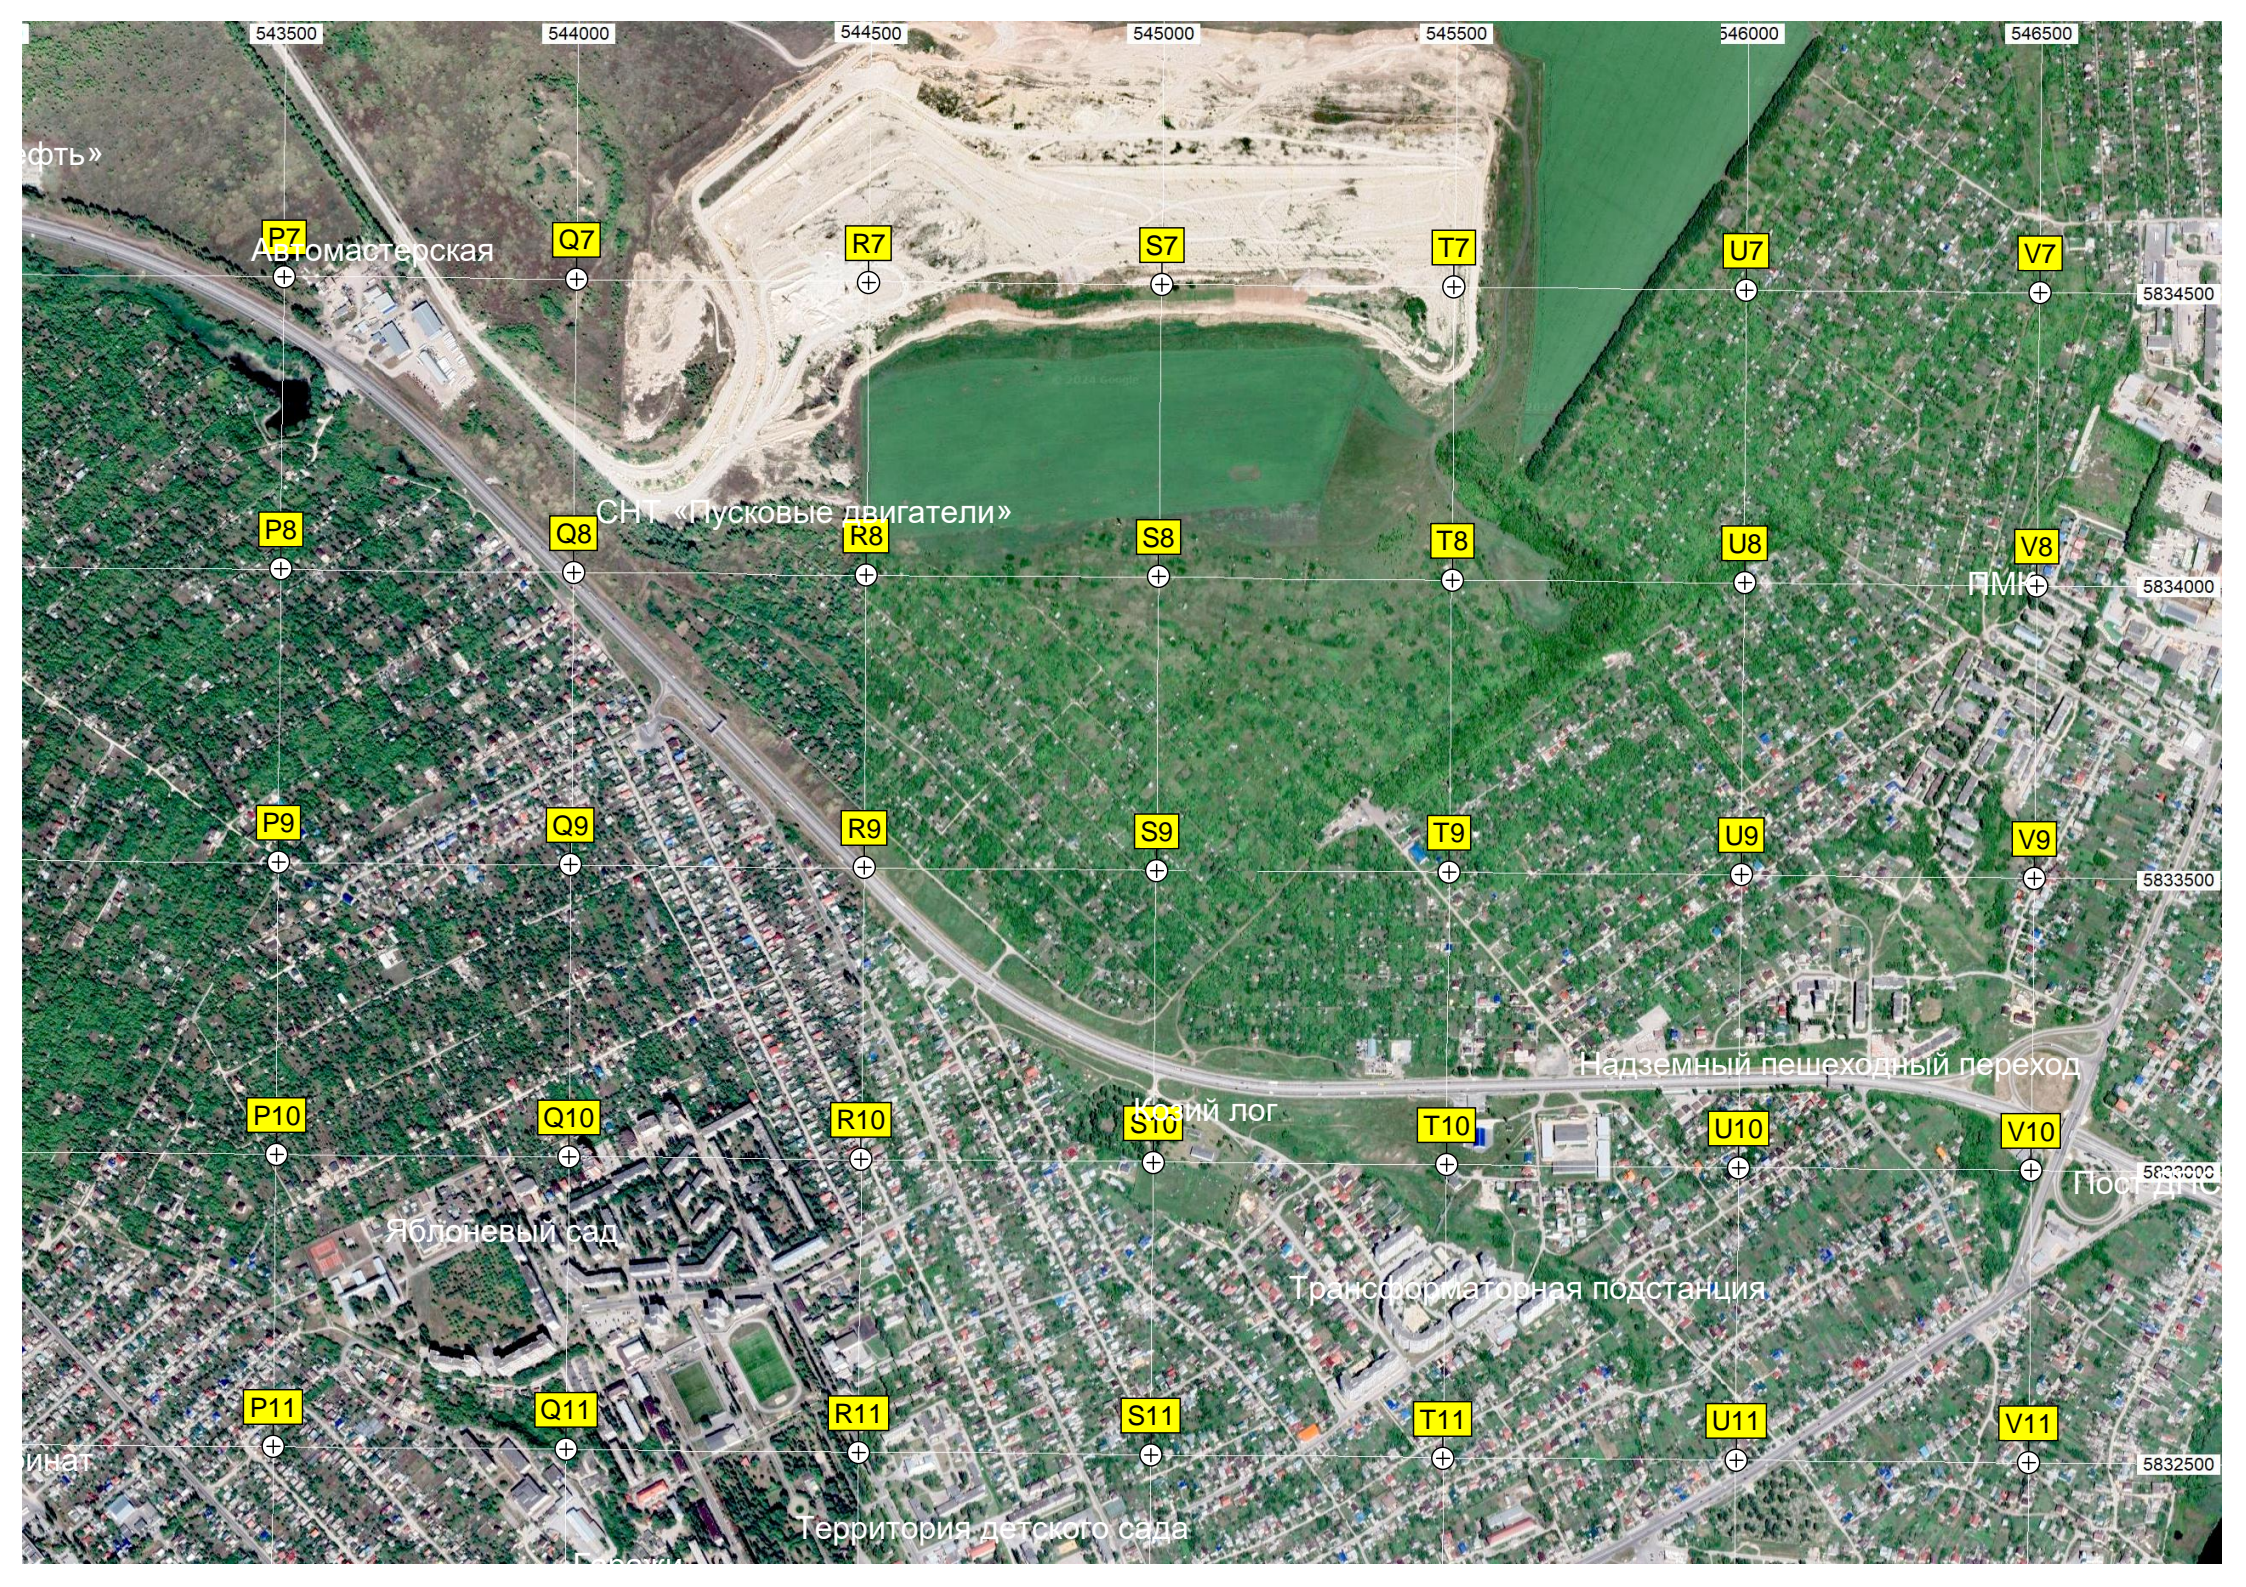

L11

M11

N11

O11

Горнолыжная база «Кругозор»

СНТ «Студеновское»

Рыбкомб

543500