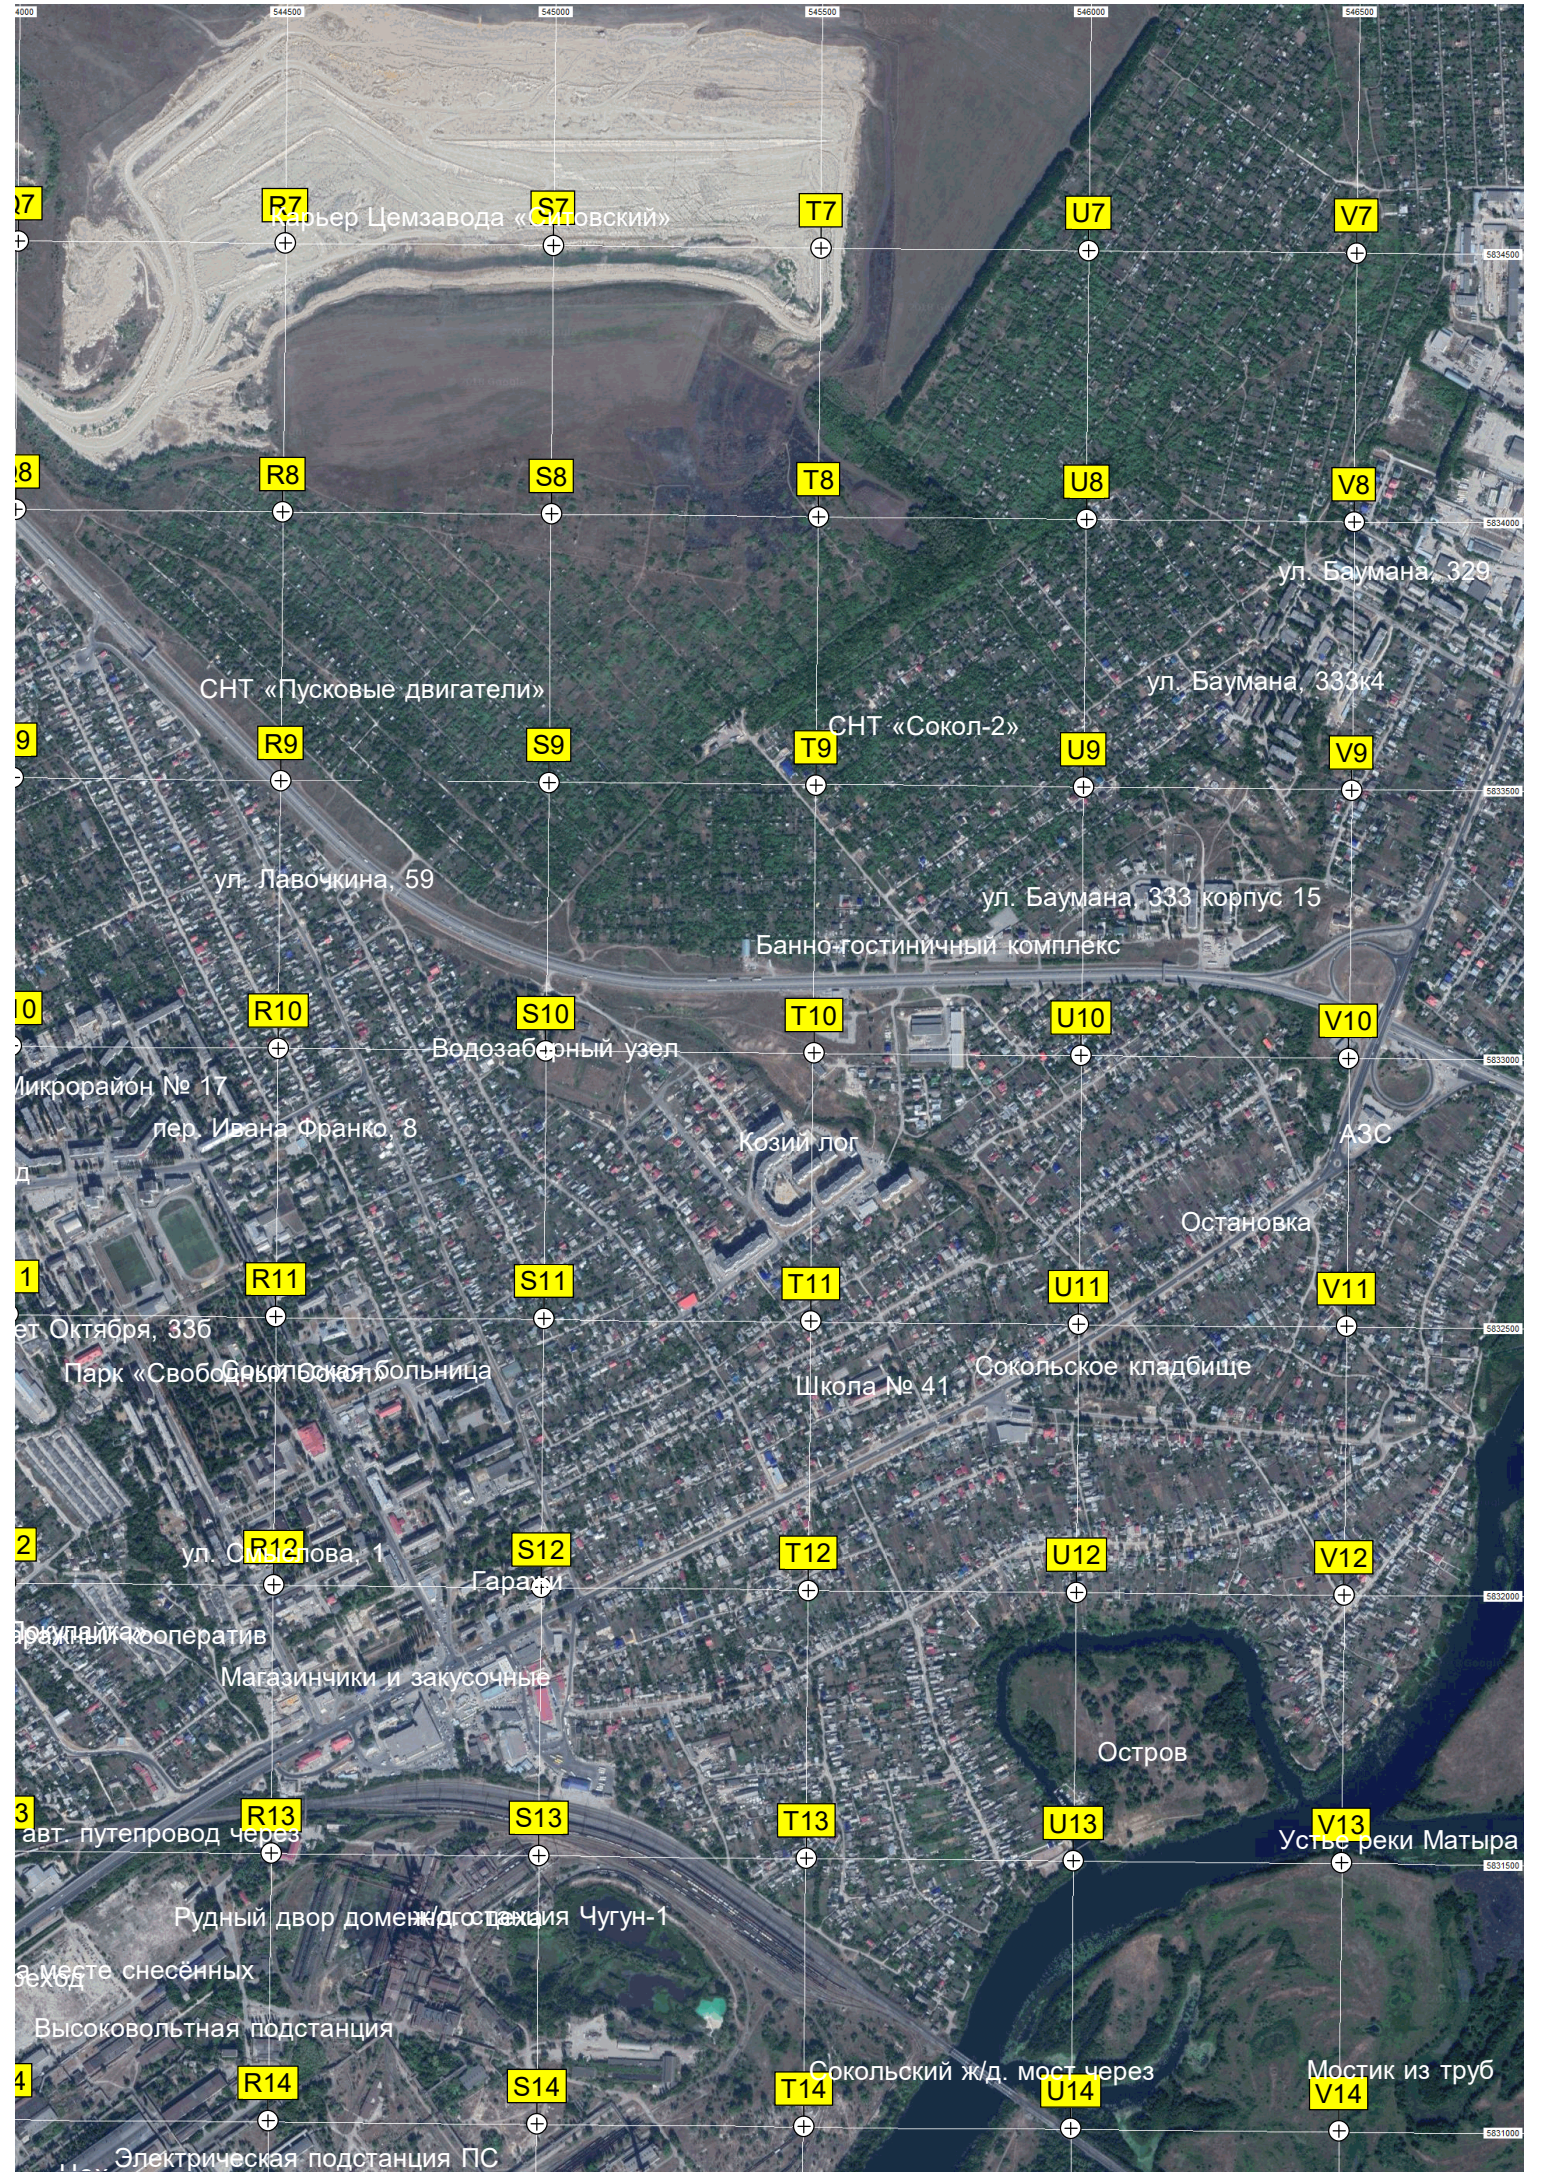

L11 M11 N11 O11 P11 Q11

L12 M12 N12 O12 P12 Q12

L13 M13 N13 O13 P13 Q13

L14 M14 N14 O14 P14 Q14

«Опалубочные системы»  
 Складская база Агрохимического  
 Производственное объединение  
 «КамАЗ»  
 «Автомостройкомбинат» (ДСК)  
 Искусственный пруд  
 Липецкий филиал Воронежского  
 Остановка «Насосная станция»  
 Территория МК РСДП  
 Остановка «Рыбный цех»  
 ЗАО «Липецк-киппинг»  
 Бомбоубежище  
 Выбкомбинат  
 Остановка «Улица Сурикова»  
 Универсам КБ  
 Хранилище взрывчатых веществ  
 «овское»  
 ул. Фридриха Энгельса, 3  
 Мудиловка  
 Кладбище  
 Пешеходный пер.  
 Липецкоблгаз  
 ООО НПП «Валок-Чугун»  
 Сауна  
 Пруд  
 СНТ «Строитель»  
 СНТ «Сокол-1»  
 Яблоневый са  
 ул. 40 л  
 Продукты  
 Дустырь