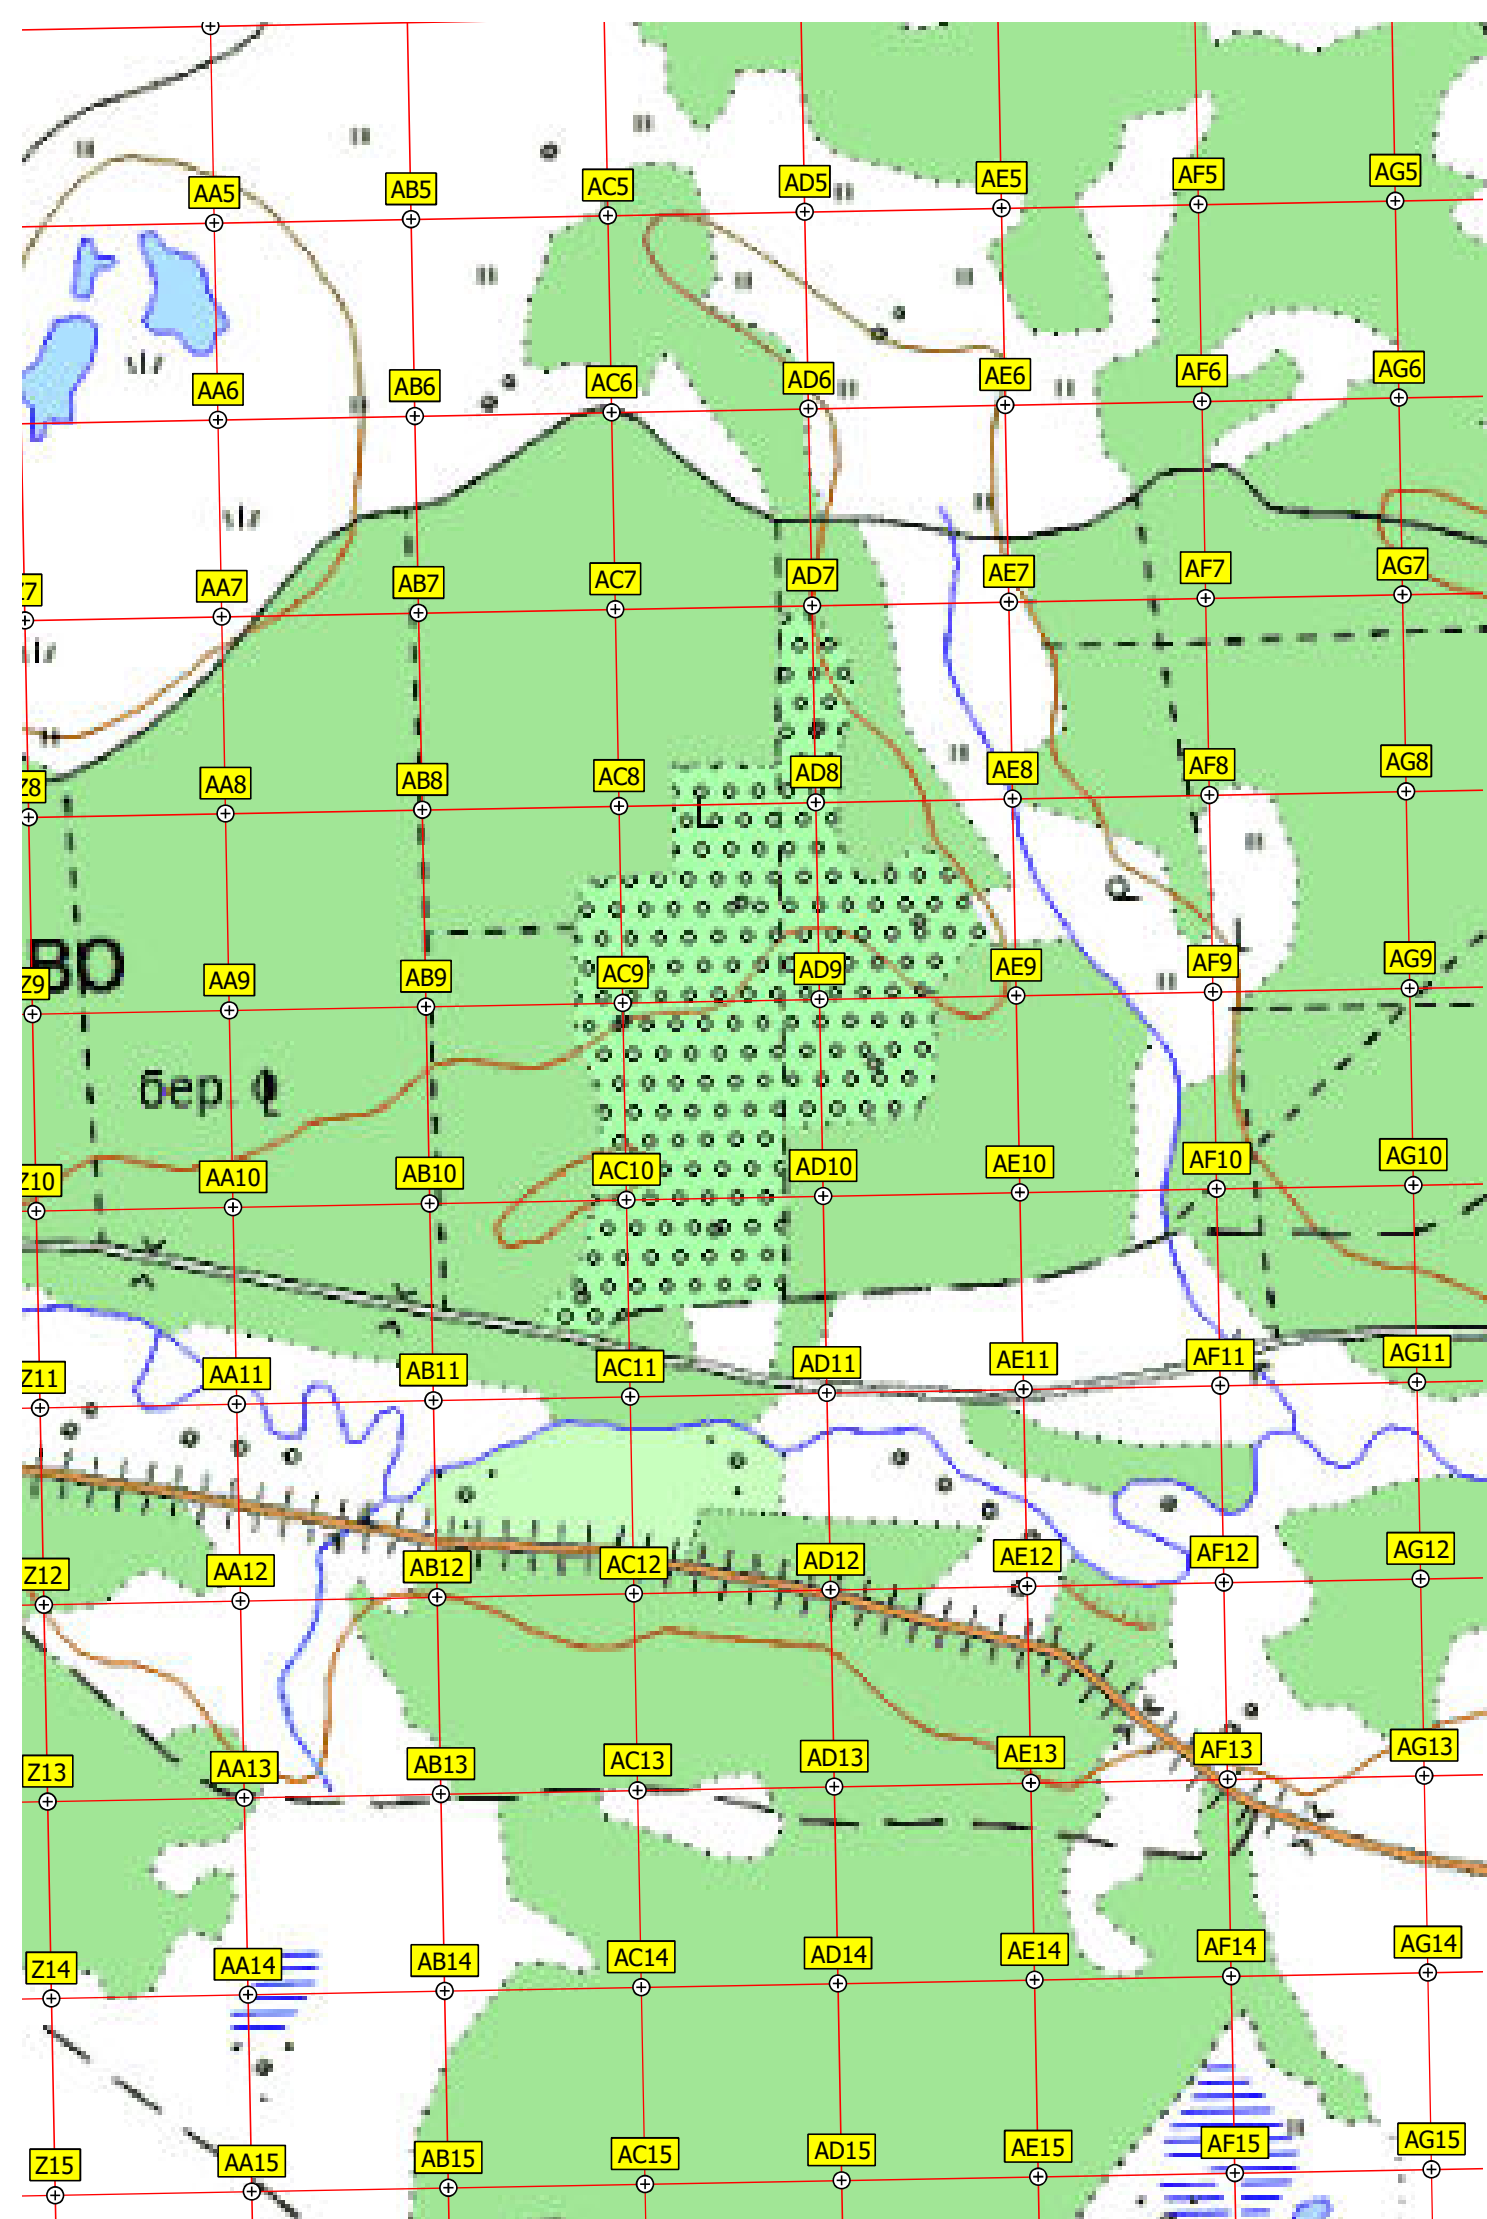

Озеро Шугуня

ж/д. мост через реку

Размещение мельницы

База ТМ

Муслумово
2.1 АЦЗ

Кладбище
Разрушенное здание

Мечеть

г. мост через реку...

Место с высоким радиактивным...

Урочище Муслумово

Магазин

АЭС

Больница

Карьер

Кунашакский завод изоляции ПУОБ

ское хлебоприемное

S4
S5
S6
S7
S8
S9
S10
S11
S12
S13
S14
S15

T5
T6
T7
T8
T9
T10
T11
T12
T13
T14
T15

U5
U6
U7
U8
U9
U10
U11
U12
U13
U14
U15

V5
V6
V7
V8
V9
V10
V11
V12
V13
V14
V15

W5
W6
W7
W8
W9
W10
W11
W12
W13
W14
W15

X5
X6
X7
X8
X9
X10
X11
X12
X13
X14
X15

Y5
Y6
Y7
Y8
Y9
Y10
Y11
Y12
Y13
Y14
Y15

Z5
Z6
Z7
Z8
Z9
Z10
Z11
Z12
Z13
Z14
Z15

Детский сад

Теча

ж/д. станция Ормово
Кентальная ул. С. 24

авт. туннель

ж/д. туннель
л. ж/д. д. 49

База спасения локомотивов Оржно