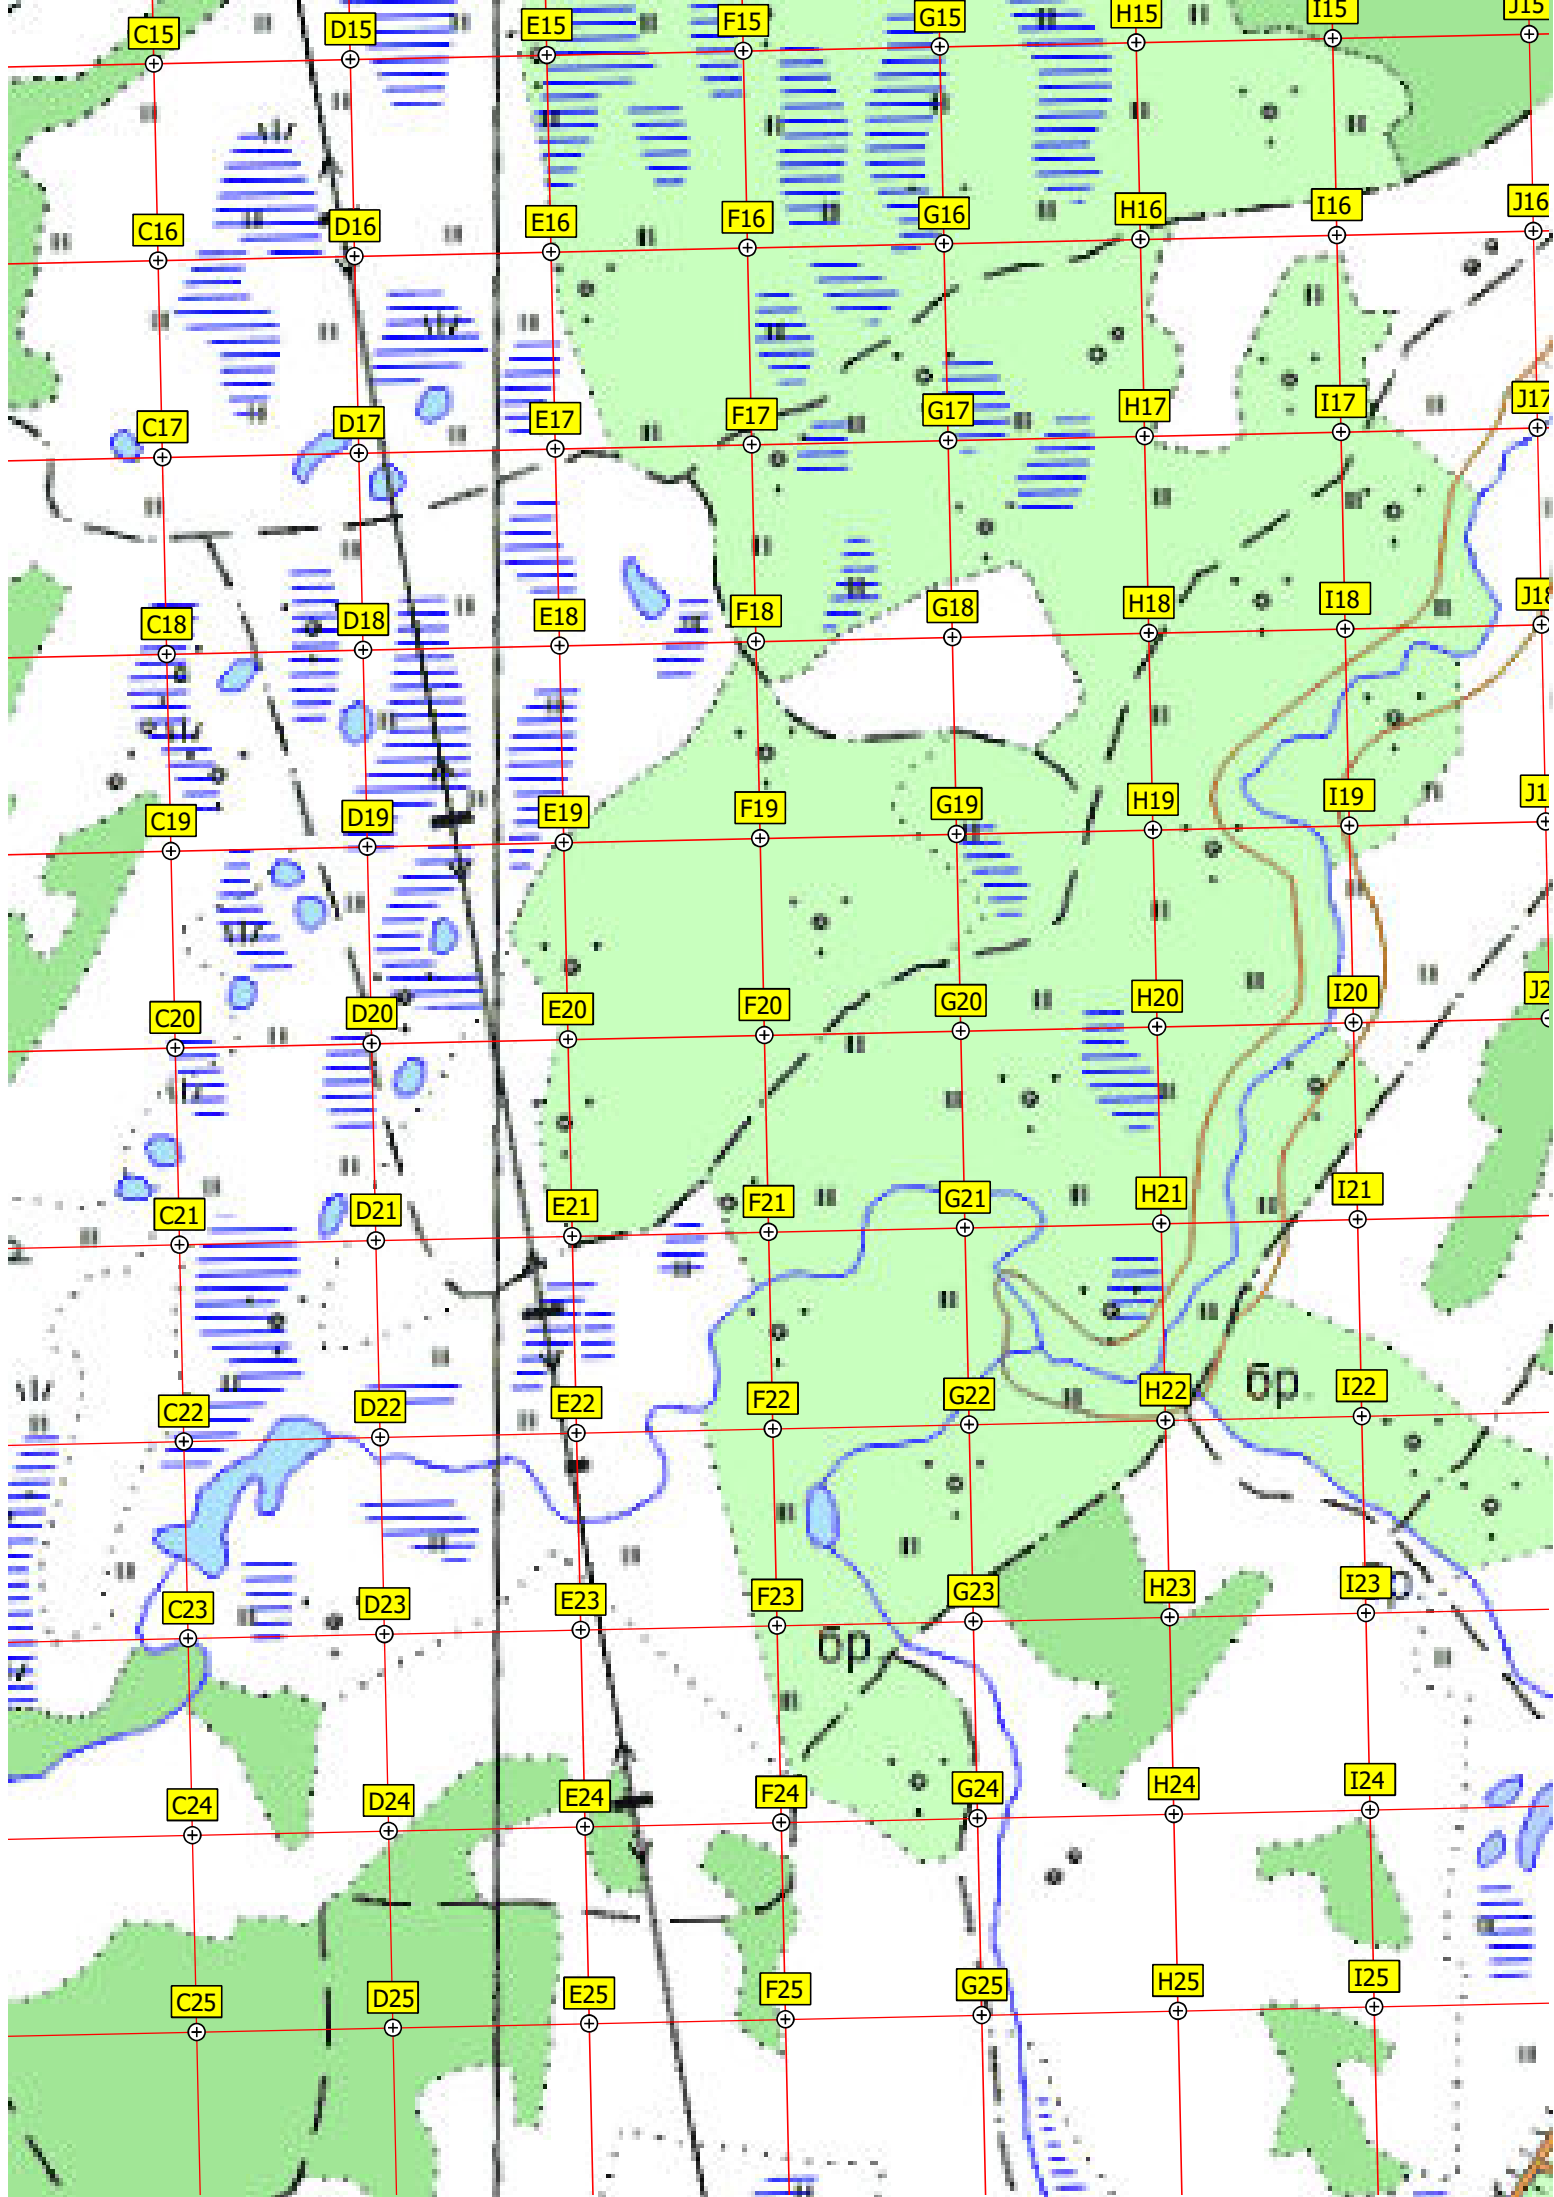

Озеро Шугуня

ж/д. мост через реку

Размещение мельницы

База ТМ

Муслумово
2.1 АЦЗ

Кладбище
Разрушенное здание

Мечеть

г. мост через реку...

Место с высоким радиактивным...

Урочище Муслумово

Магазин

АЭС

Больница

Карьер

Кунашакский завод изоляции ПУОБ

ское хлебоприемное

S4
S5
S6
S7
S8
S9
S10
S11
S12
S13
S14
S15

T5
T6
T7
T8
T9
T10
T11
T12
T13
T14
T15

U5
U6
U7
U8
U9
U10
U11
U12
U13
U14
U15

V5
V6
V7
V8
V9
V10
V11
V12
V13
V14
V15

W5
W6
W7
W8
W9
W10
W11
W12
W13
W14
W15

X5
X6
X7
X8
X9
X10
X11
X12
X13
X14
X15

Y5
Y6
Y7
Y8
Y9
Y10
Y11
Y12
Y13
Y14
Y15

Z5
Z6
Z7
Z8
Z9
Z10
Z11
Z12
Z13
Z14
Z15

Детский сад

Теча

ж/д. станция Ормово
Кентальная ул. С. 24

авт. туннель

ж/д. туннель
л. ж/д. д. 49

База спасения локомотивов Оржно