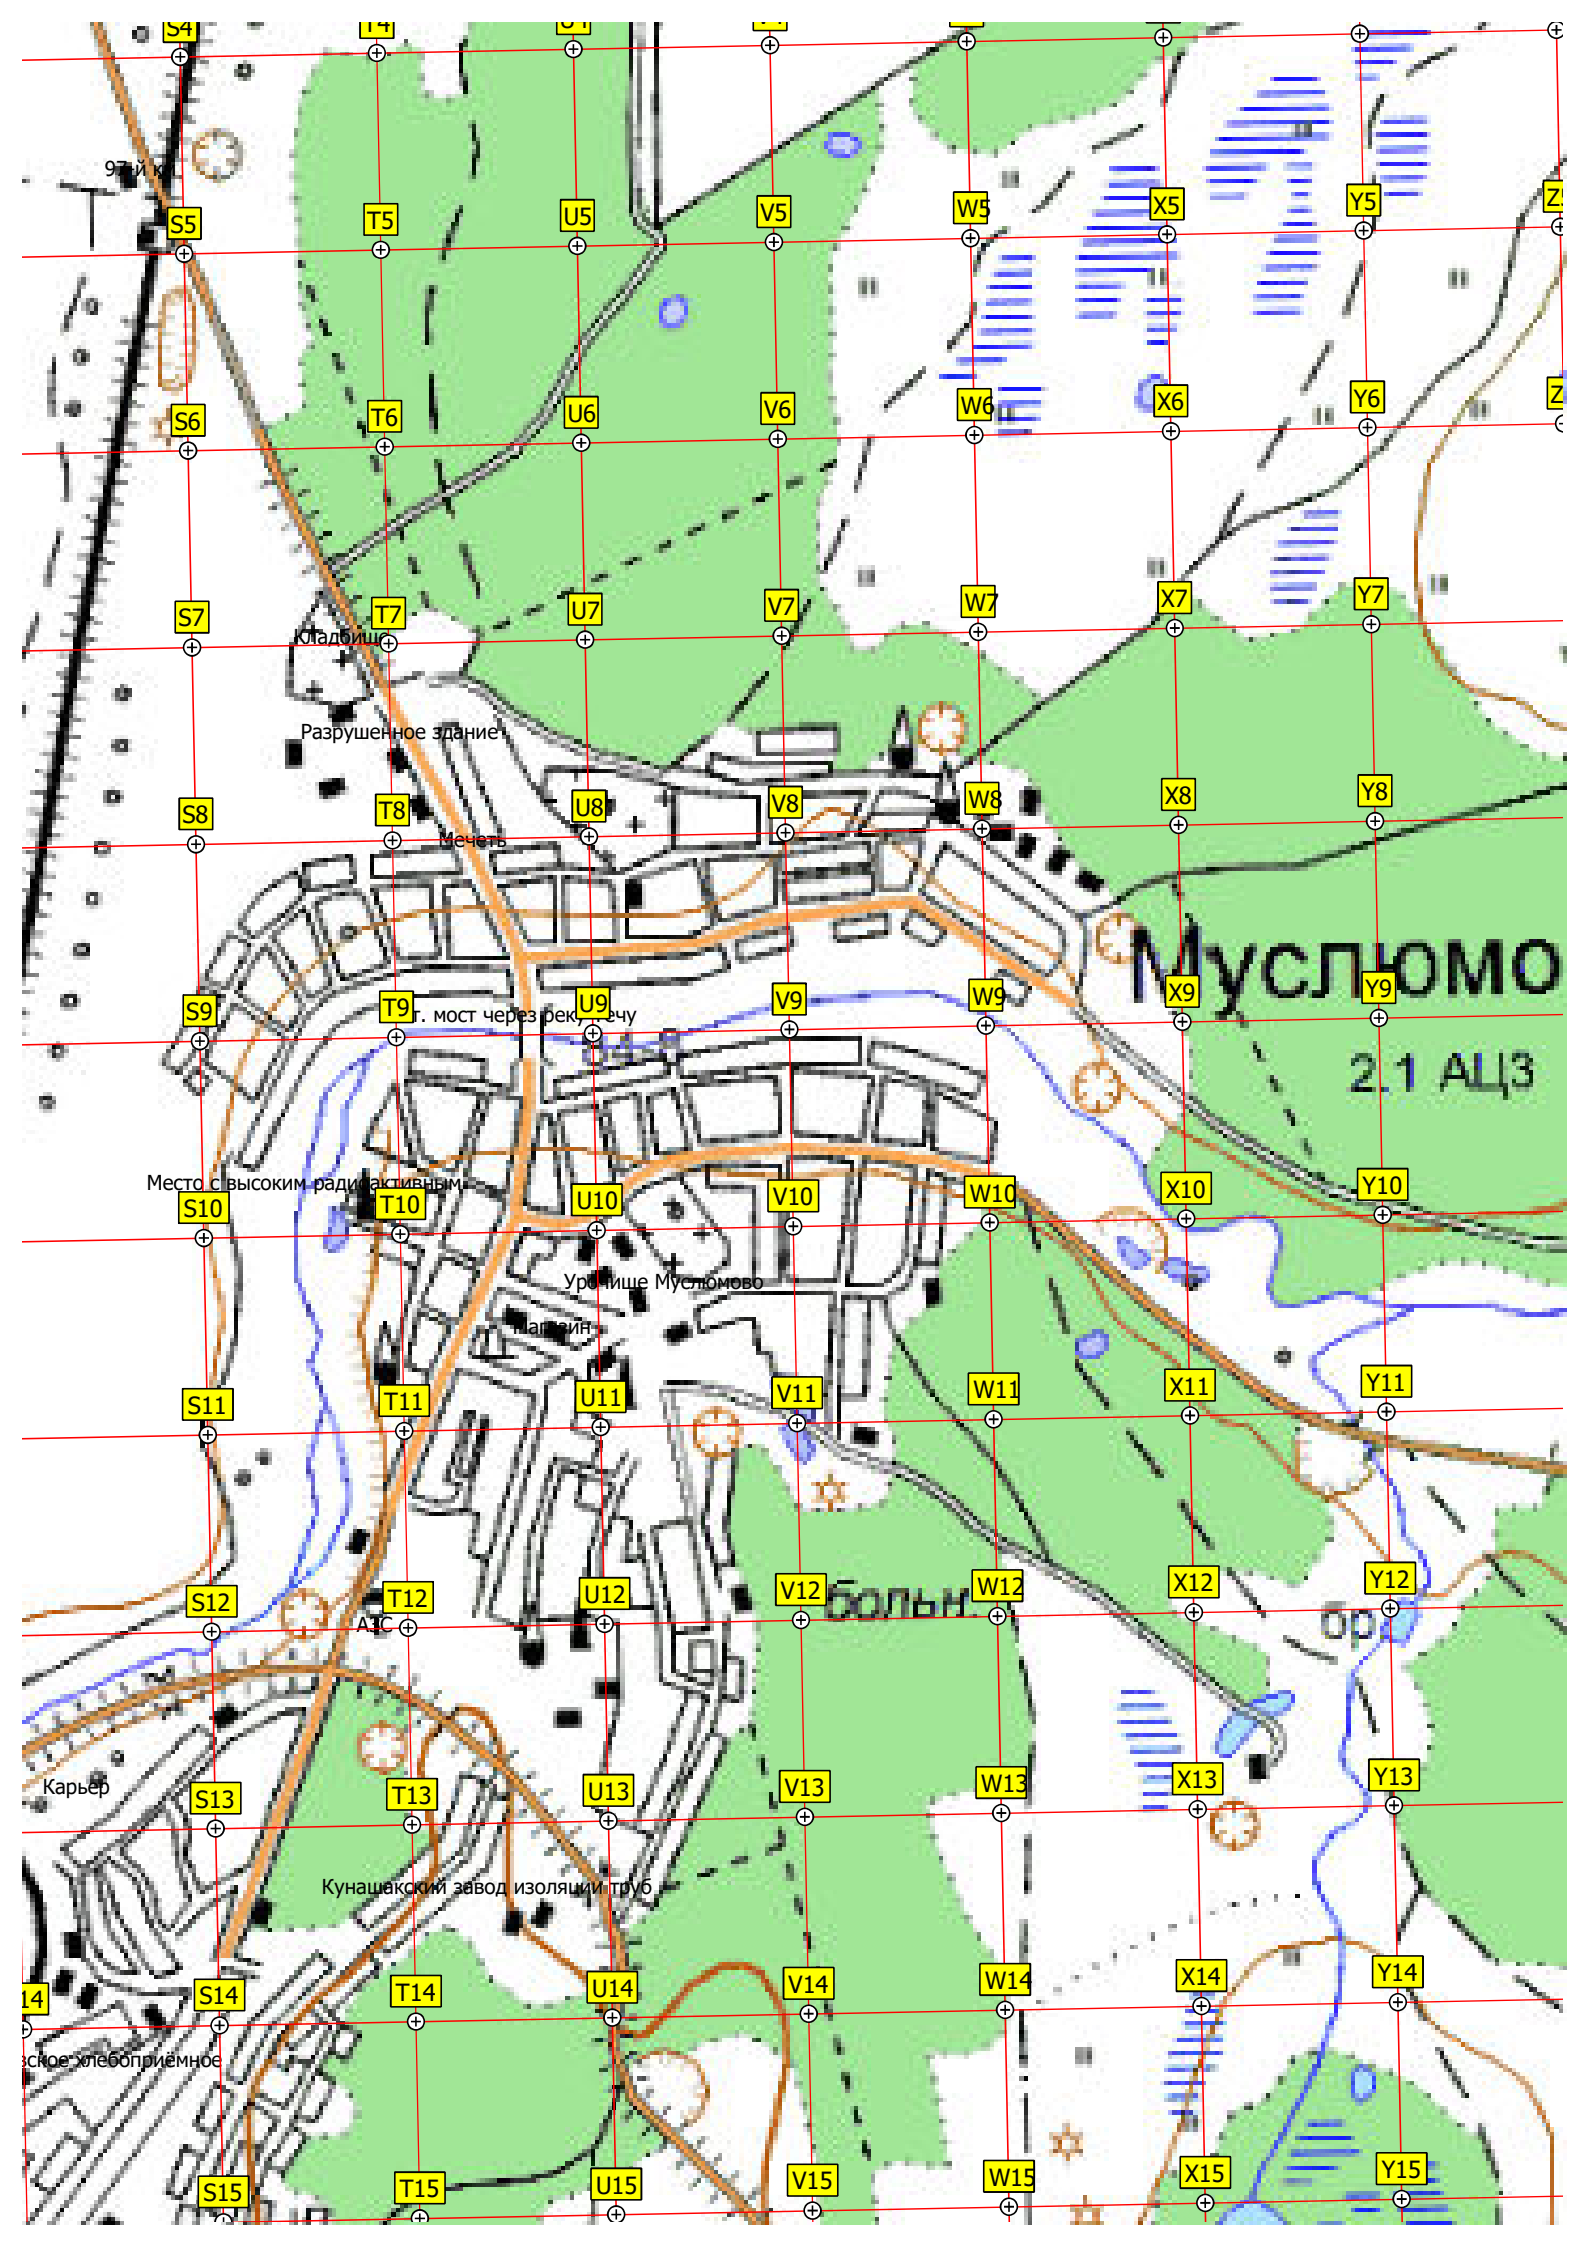

Озеро Шугуня

ж/д. мост через реку

Размещение мельницы

База ТМ

Муслумово
2.1 АЦЗ

Кладбище
Разрушенное здание

Мечеть

г. мост через реку...

Место с высоким радиактивным...

Урочище Муслумово

Магазин

АЭС

Больница

Карьер

Кунашакский завод изоляции ПУОБ

ское хлебоприемное

S4
S5
S6
S7
S8
S9
S10
S11
S12
S13
S14
S15

T5
T6
T7
T8
T9
T10
T11
T12
T13
T14
T15

U5
U6
U7
U8
U9
U10
U11
U12
U13
U14
U15

V5
V6
V7
V8
V9
V10
V11
V12
V13
V14
V15

W5
W6
W7
W8
W9
W10
W11
W12
W13
W14
W15

X5
X6
X7
X8
X9
X10
X11
X12
X13
X14
X15

Y5
Y6
Y7
Y8
Y9
Y10
Y11
Y12
Y13
Y14
Y15

Z5
Z6
Z7
Z8
Z9
Z10
Z11
Z12
Z13
Z14
Z15

Детский сад

Теча

ж/д. станция Ормово
Кентальная ул. С. 24

авт. туннель

ж/д. туннель
л. ж/д. д. 49

База спасения локомотивов Оржно