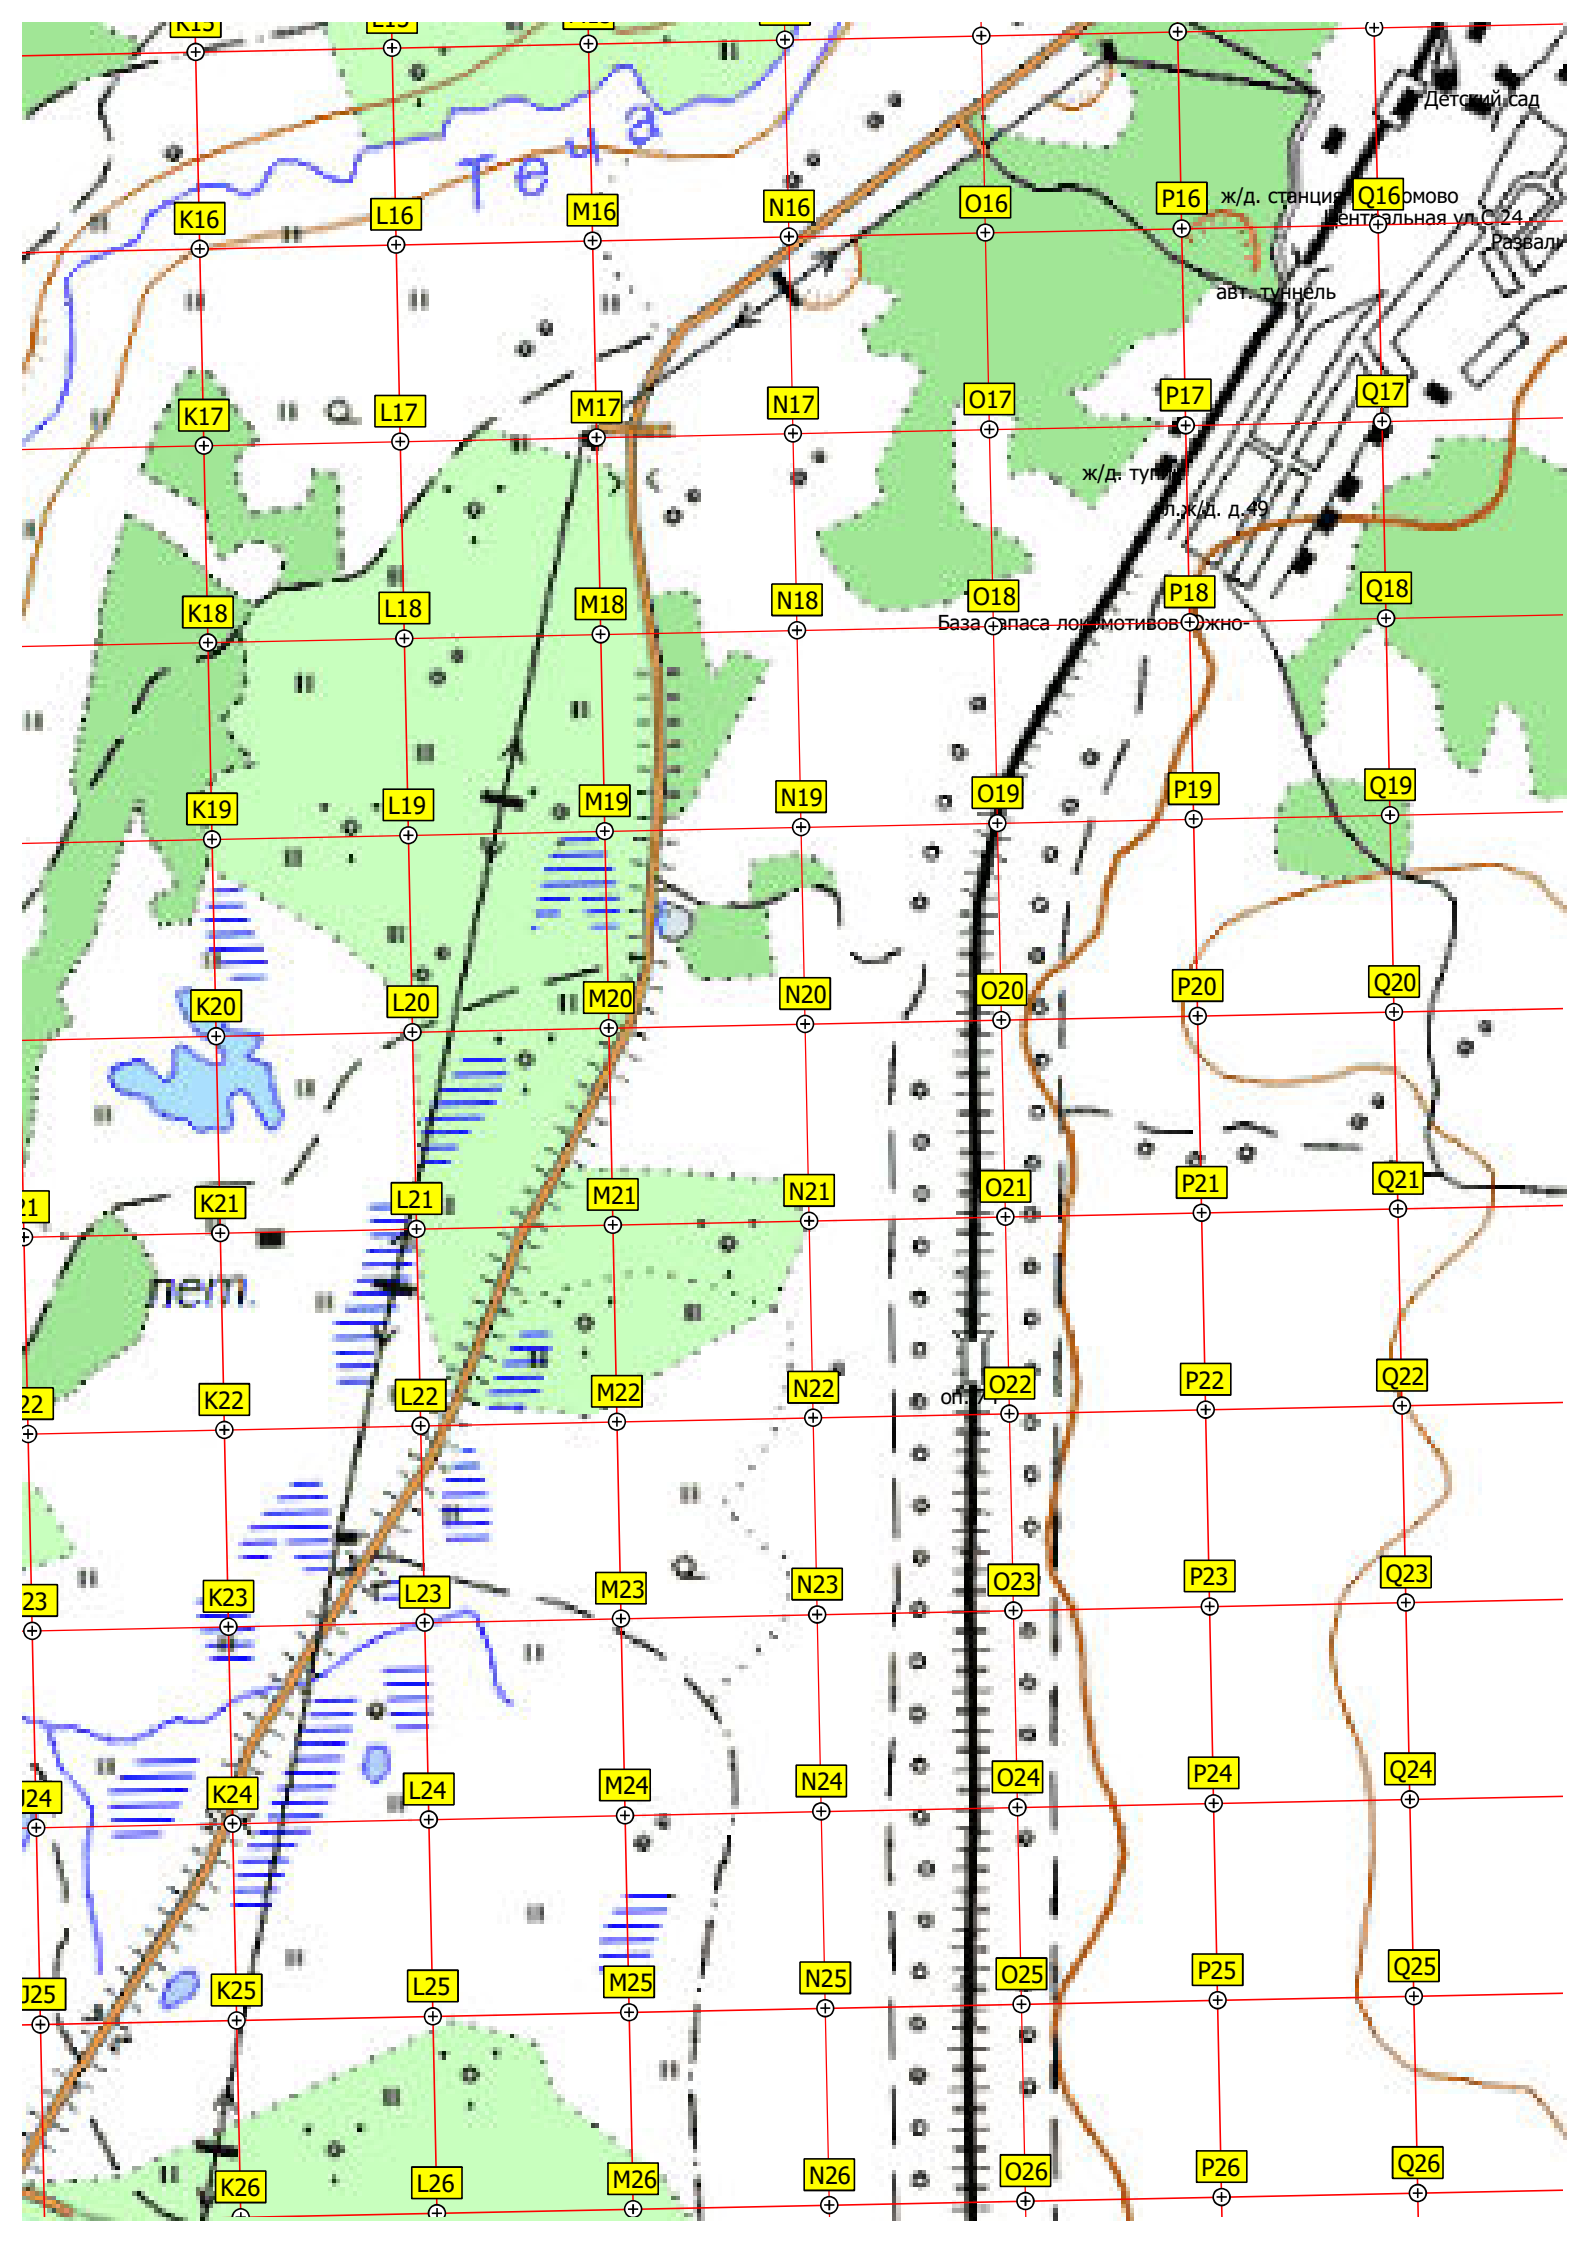

Озеро Шугуня

ж/д. мост через реку

Размещение мельницы

База ТМ

Муслумово
2.1 АЦЗ

Кладбище
Разрушенное здание

Мечеть

г. мост через реку...

Место с высоким радиактивным...

Урочище Муслумово

Магазин

АЭС

Больница

Карьер

Кунашакский завод изоляции ПУОБ

ское хлебоприемное

S4
S5
S6
S7
S8
S9
S10
S11
S12
S13
S14
S15

T5
T6
T7
T8
T9
T10
T11
T12
T13
T14
T15

U5
U6
U7
U8
U9
U10
U11
U12
U13
U14
U15

V5
V6
V7
V8
V9
V10
V11
V12
V13
V14
V15

W5
W6
W7
W8
W9
W10
W11
W12
W13
W14
W15

X5
X6
X7
X8
X9
X10
X11
X12
X13
X14
X15

Y5
Y6
Y7
Y8
Y9
Y10
Y11
Y12
Y13
Y14
Y15

Z5
Z6
Z7
Z8
Z9
Z10
Z11
Z12
Z13
Z14
Z15

Детский сад

Теча

ж/д. станция Ормово
Кентальная ул. С. 24

авт. туннель

ж/д. туннель
л. ж/д. д. 49

База спасения локомотивов Оржно