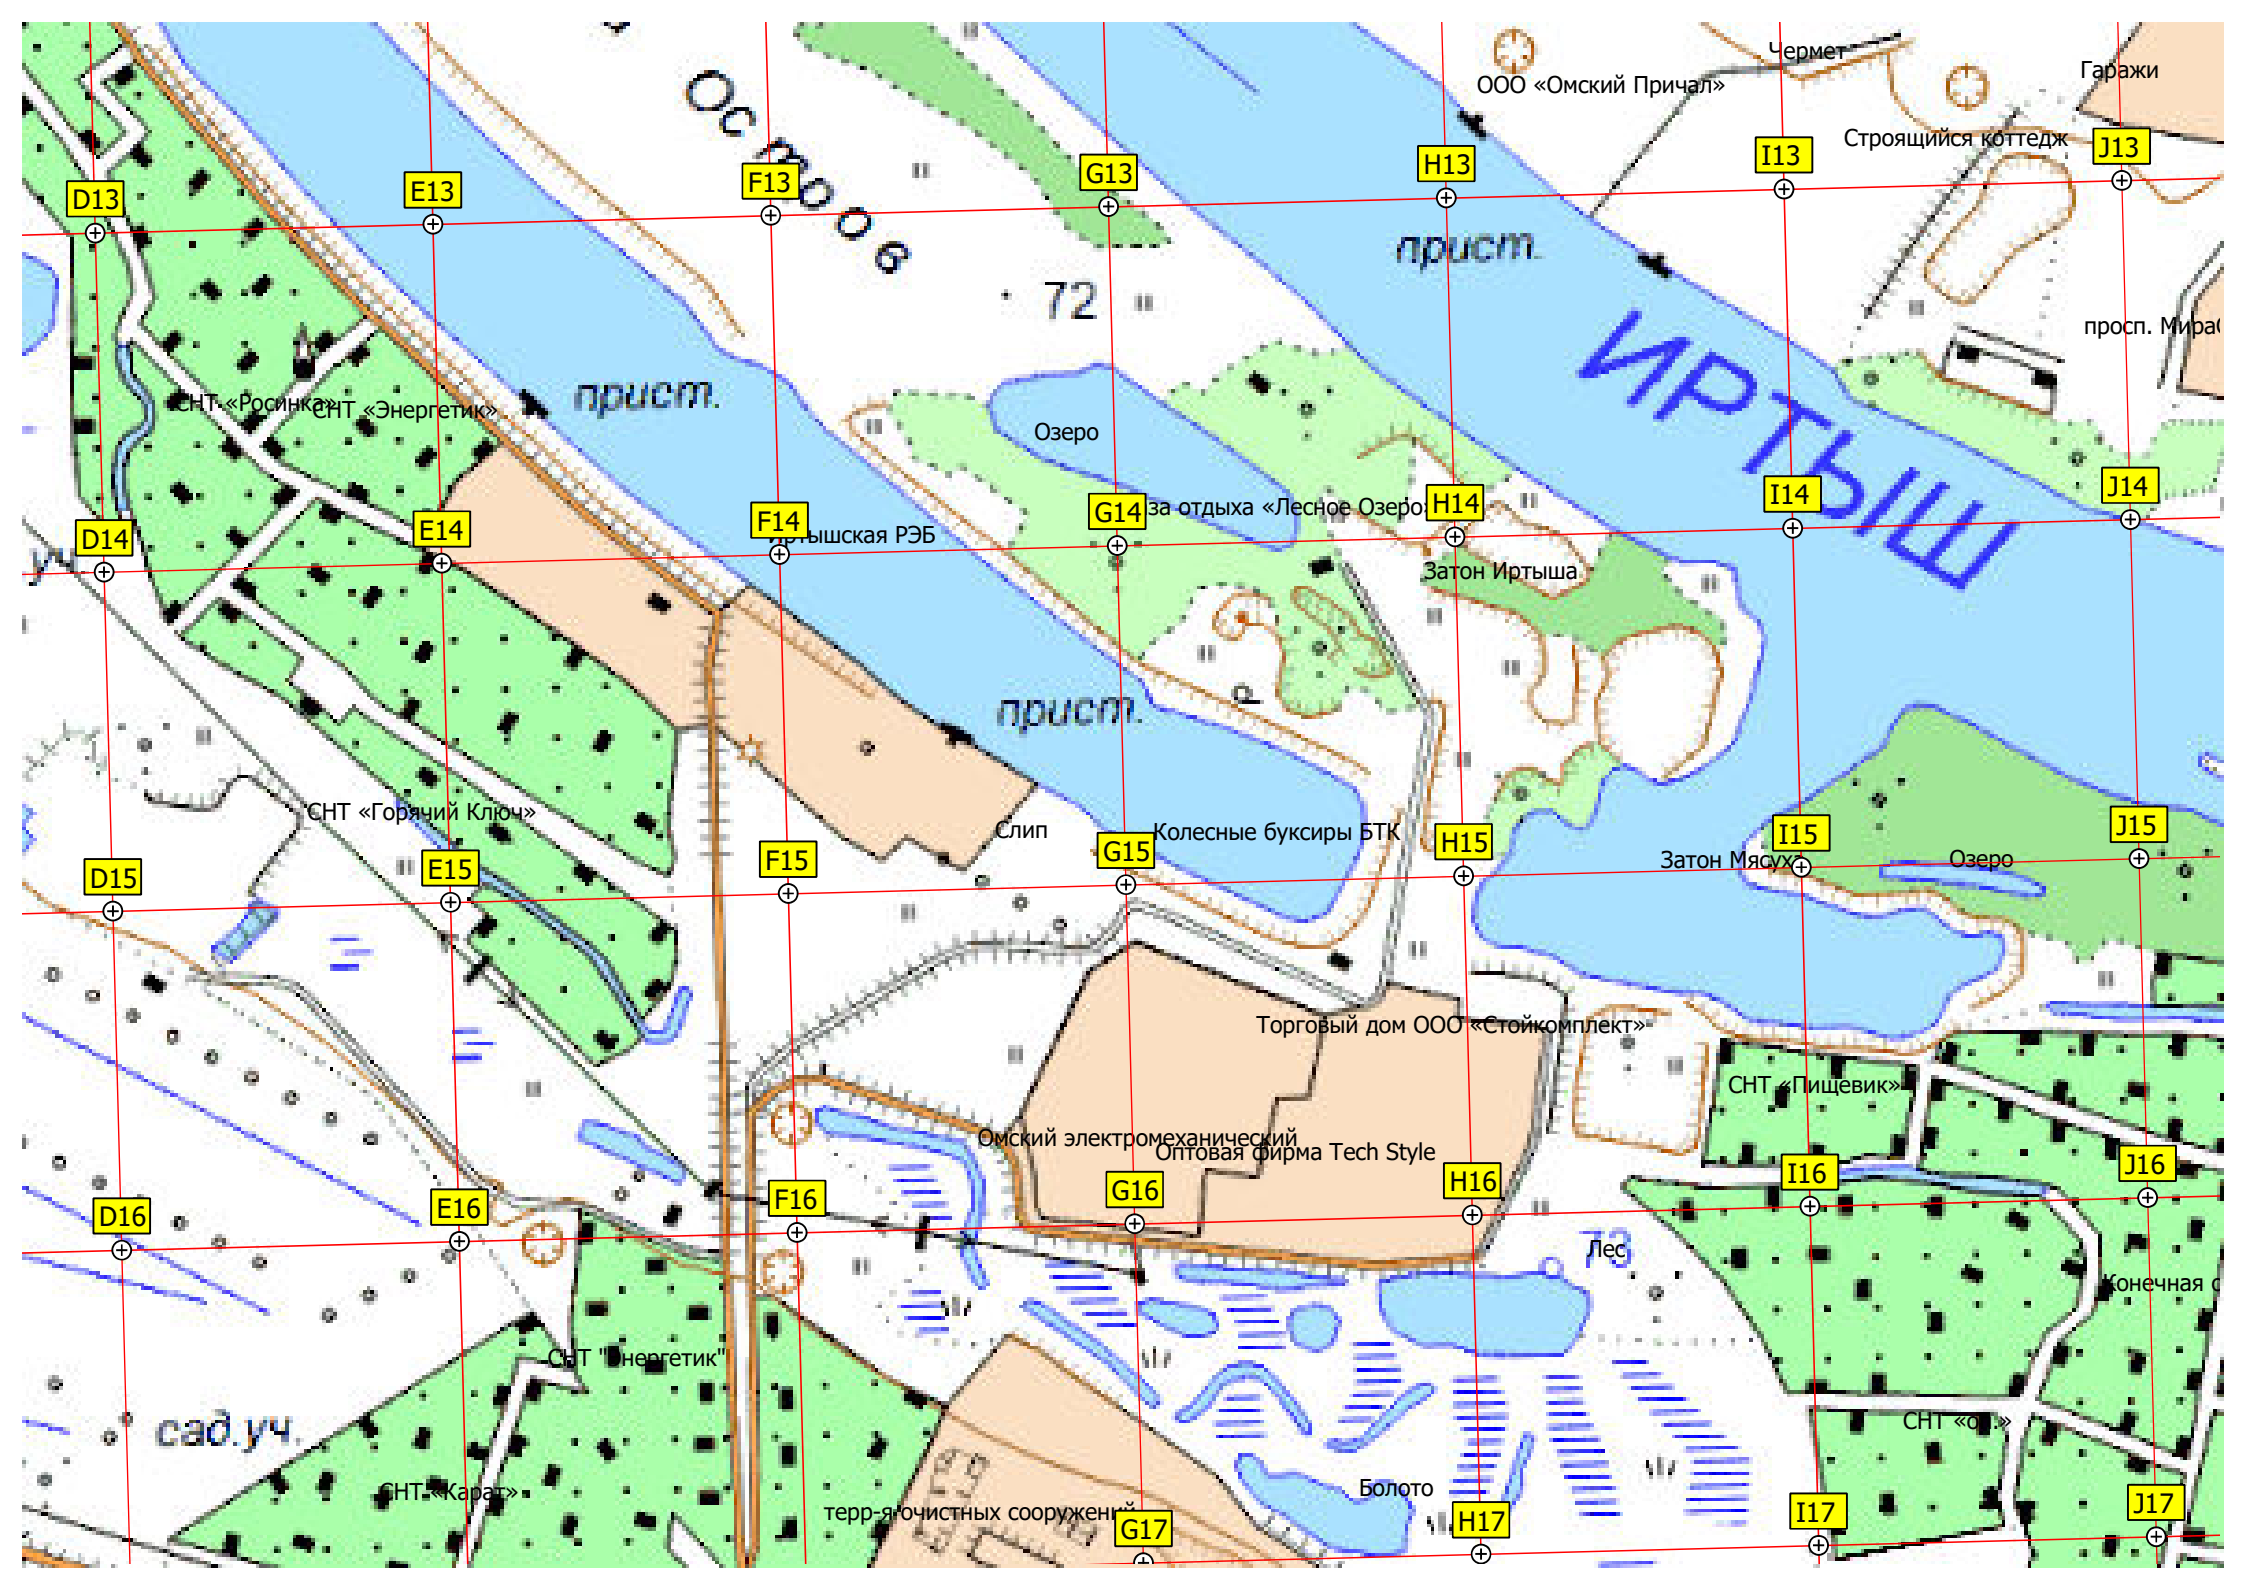

Остров
72

ИРТЫШ

Чермет
ООО «Омский Причал»
Строящийся коттедж
Гаражи

СНТ «Росинка»
СНТ «Энергетик»

СНТ «Горячий Ключ»

Озеро
Затон Иртыша
Слип
Колесные буксиры БТК

Затон Мясух
Озеро

сад.уч.
СНТ «Энергетик»
СНТ «Караг»

Торговый дом ООО «Стойкомплект»
Омский электромеханический
Оптовая Фирма Tech Style
Болото
терр-я очистных сооружений

СНТ «Пищевик»
СНТ «О»
Конечная с