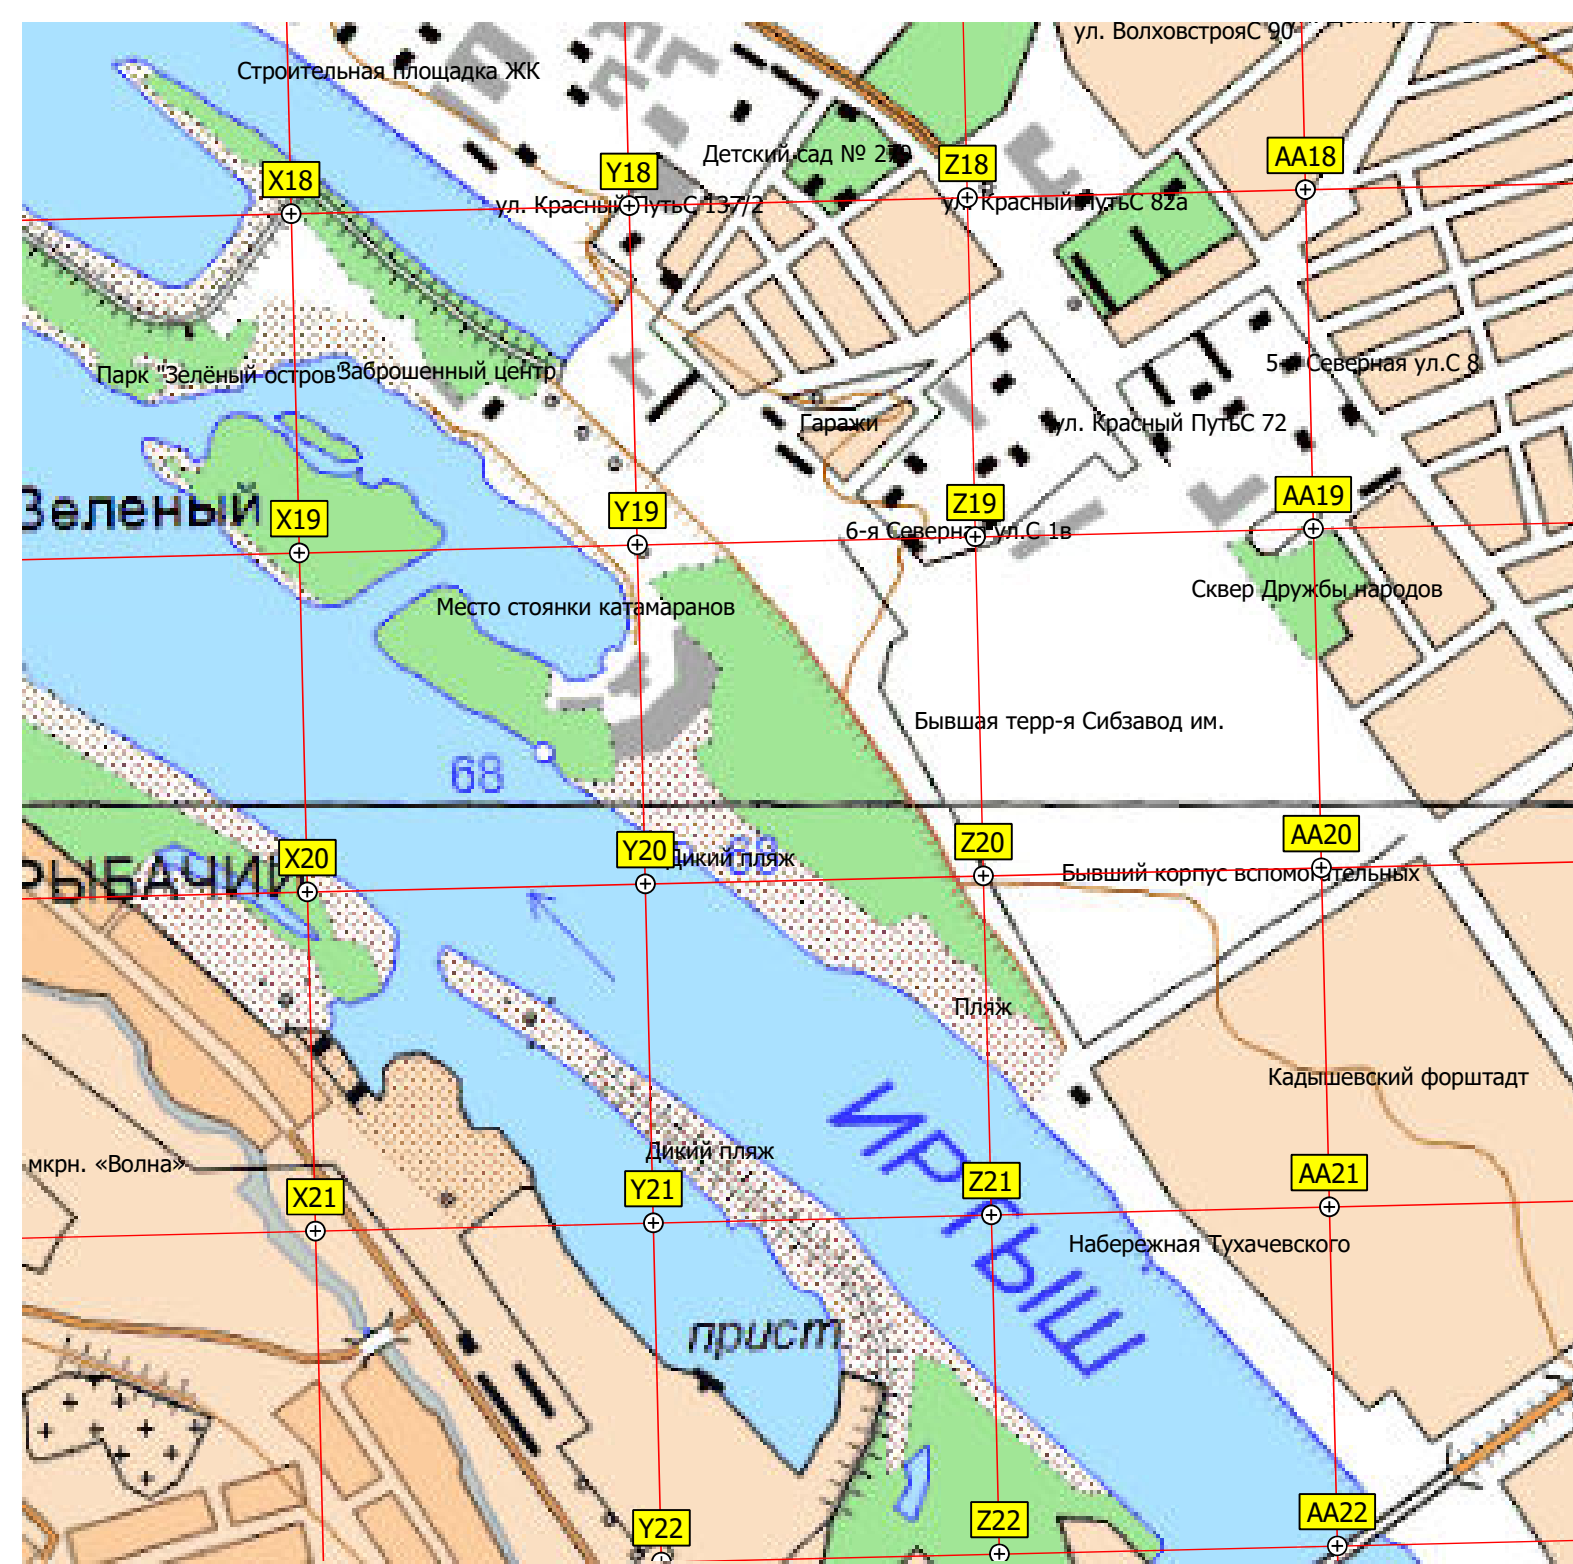

Строительная площадка ЖК

ул. ВолховстройС 90

X18

Y18

Детский сад № 2

Z18

AA18

ул. Красный ПутьС 137/2

ул. Красный ПутьС 82a

Парк "Зелёный остров"Заброшенный центр

5-я Северная ул.С 8

ул. Красный ПутьС 72

Гаражи

X19

Y19

Z19

AA19

6-я Северная ул.С 1в

Зеленый

Место стоянки катамаранов

Сквер Дружбы народов

68

Бывшая терр-я Сибзавод им.

X20

Y20

Z20

AA20

Дикий пляж

Бывший корпус вспомогательных

РЫБАЧИЙ

Пляж

Кадышевский форштадт

мкрн. «Волна»

X21

Y21

Z21

AA21

Дикий пляж

Набережная Тухачевского

прист

Y22

Z22

AA22

ИРТЫШ