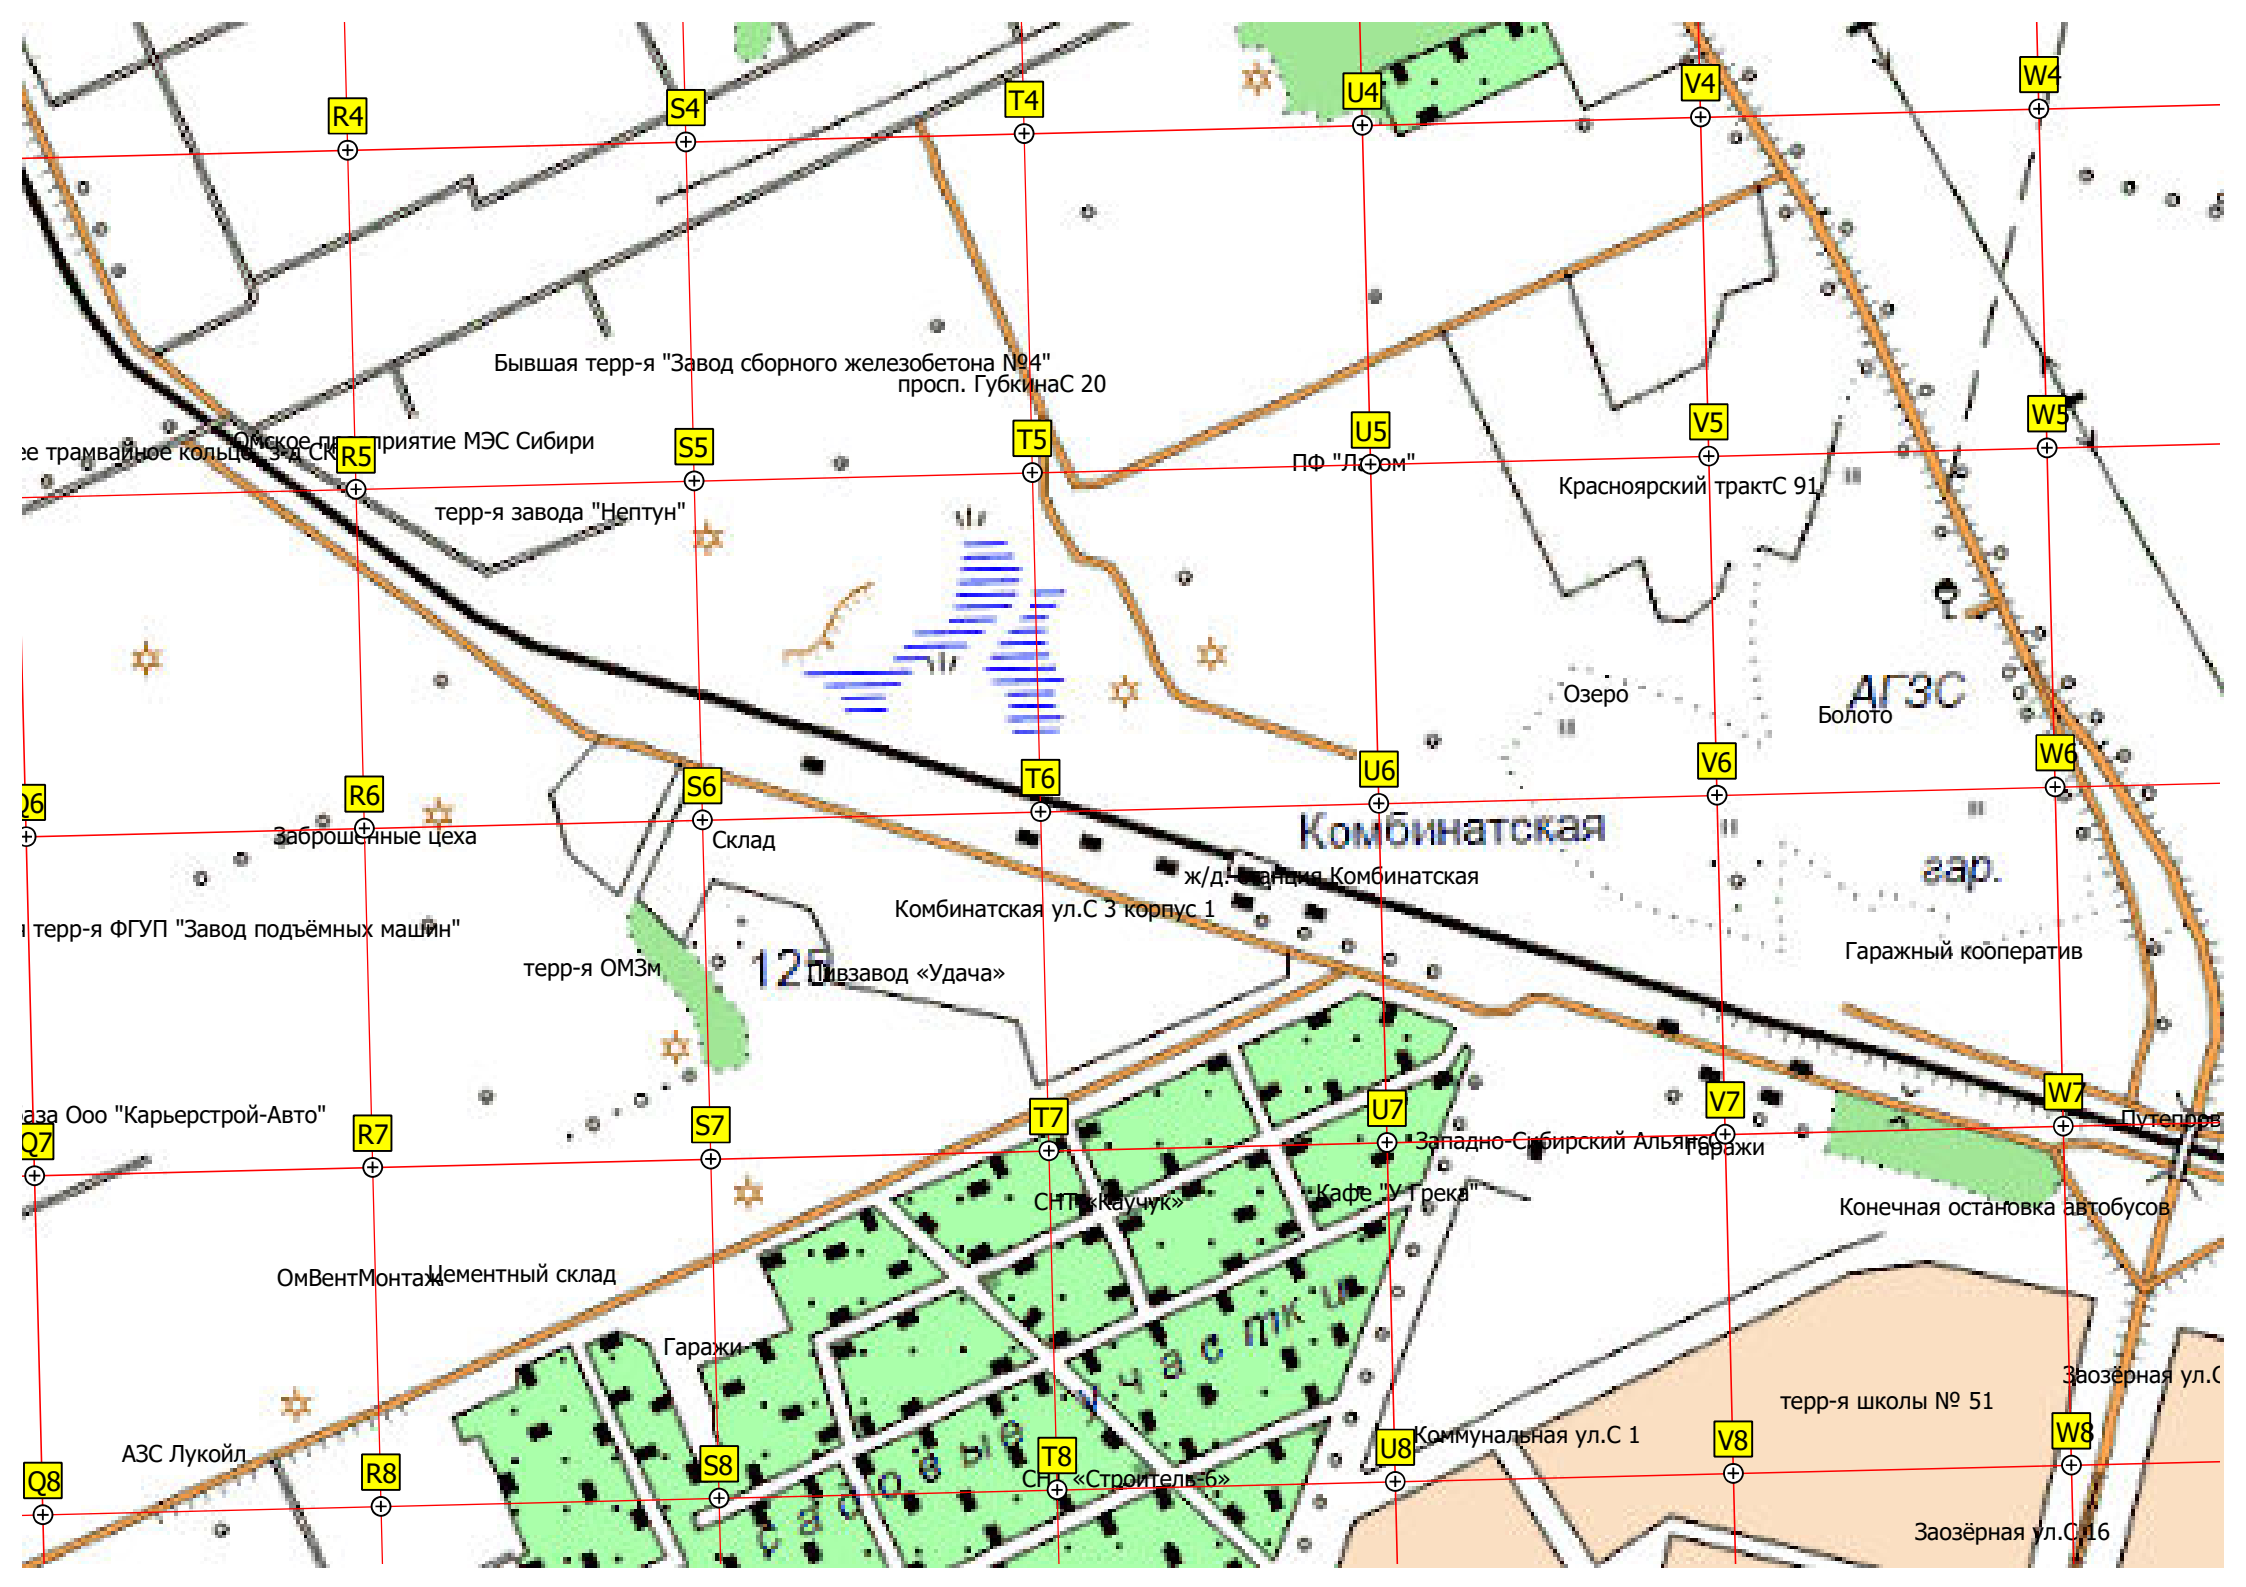

K8

L8

M8

N8

O8

P8

Бывшая терр-я "Завод сборного железобетона №4"
просп. Губкина С 20

ОМское предприятие МЭС Сибири
терр-я завода "Нептун"