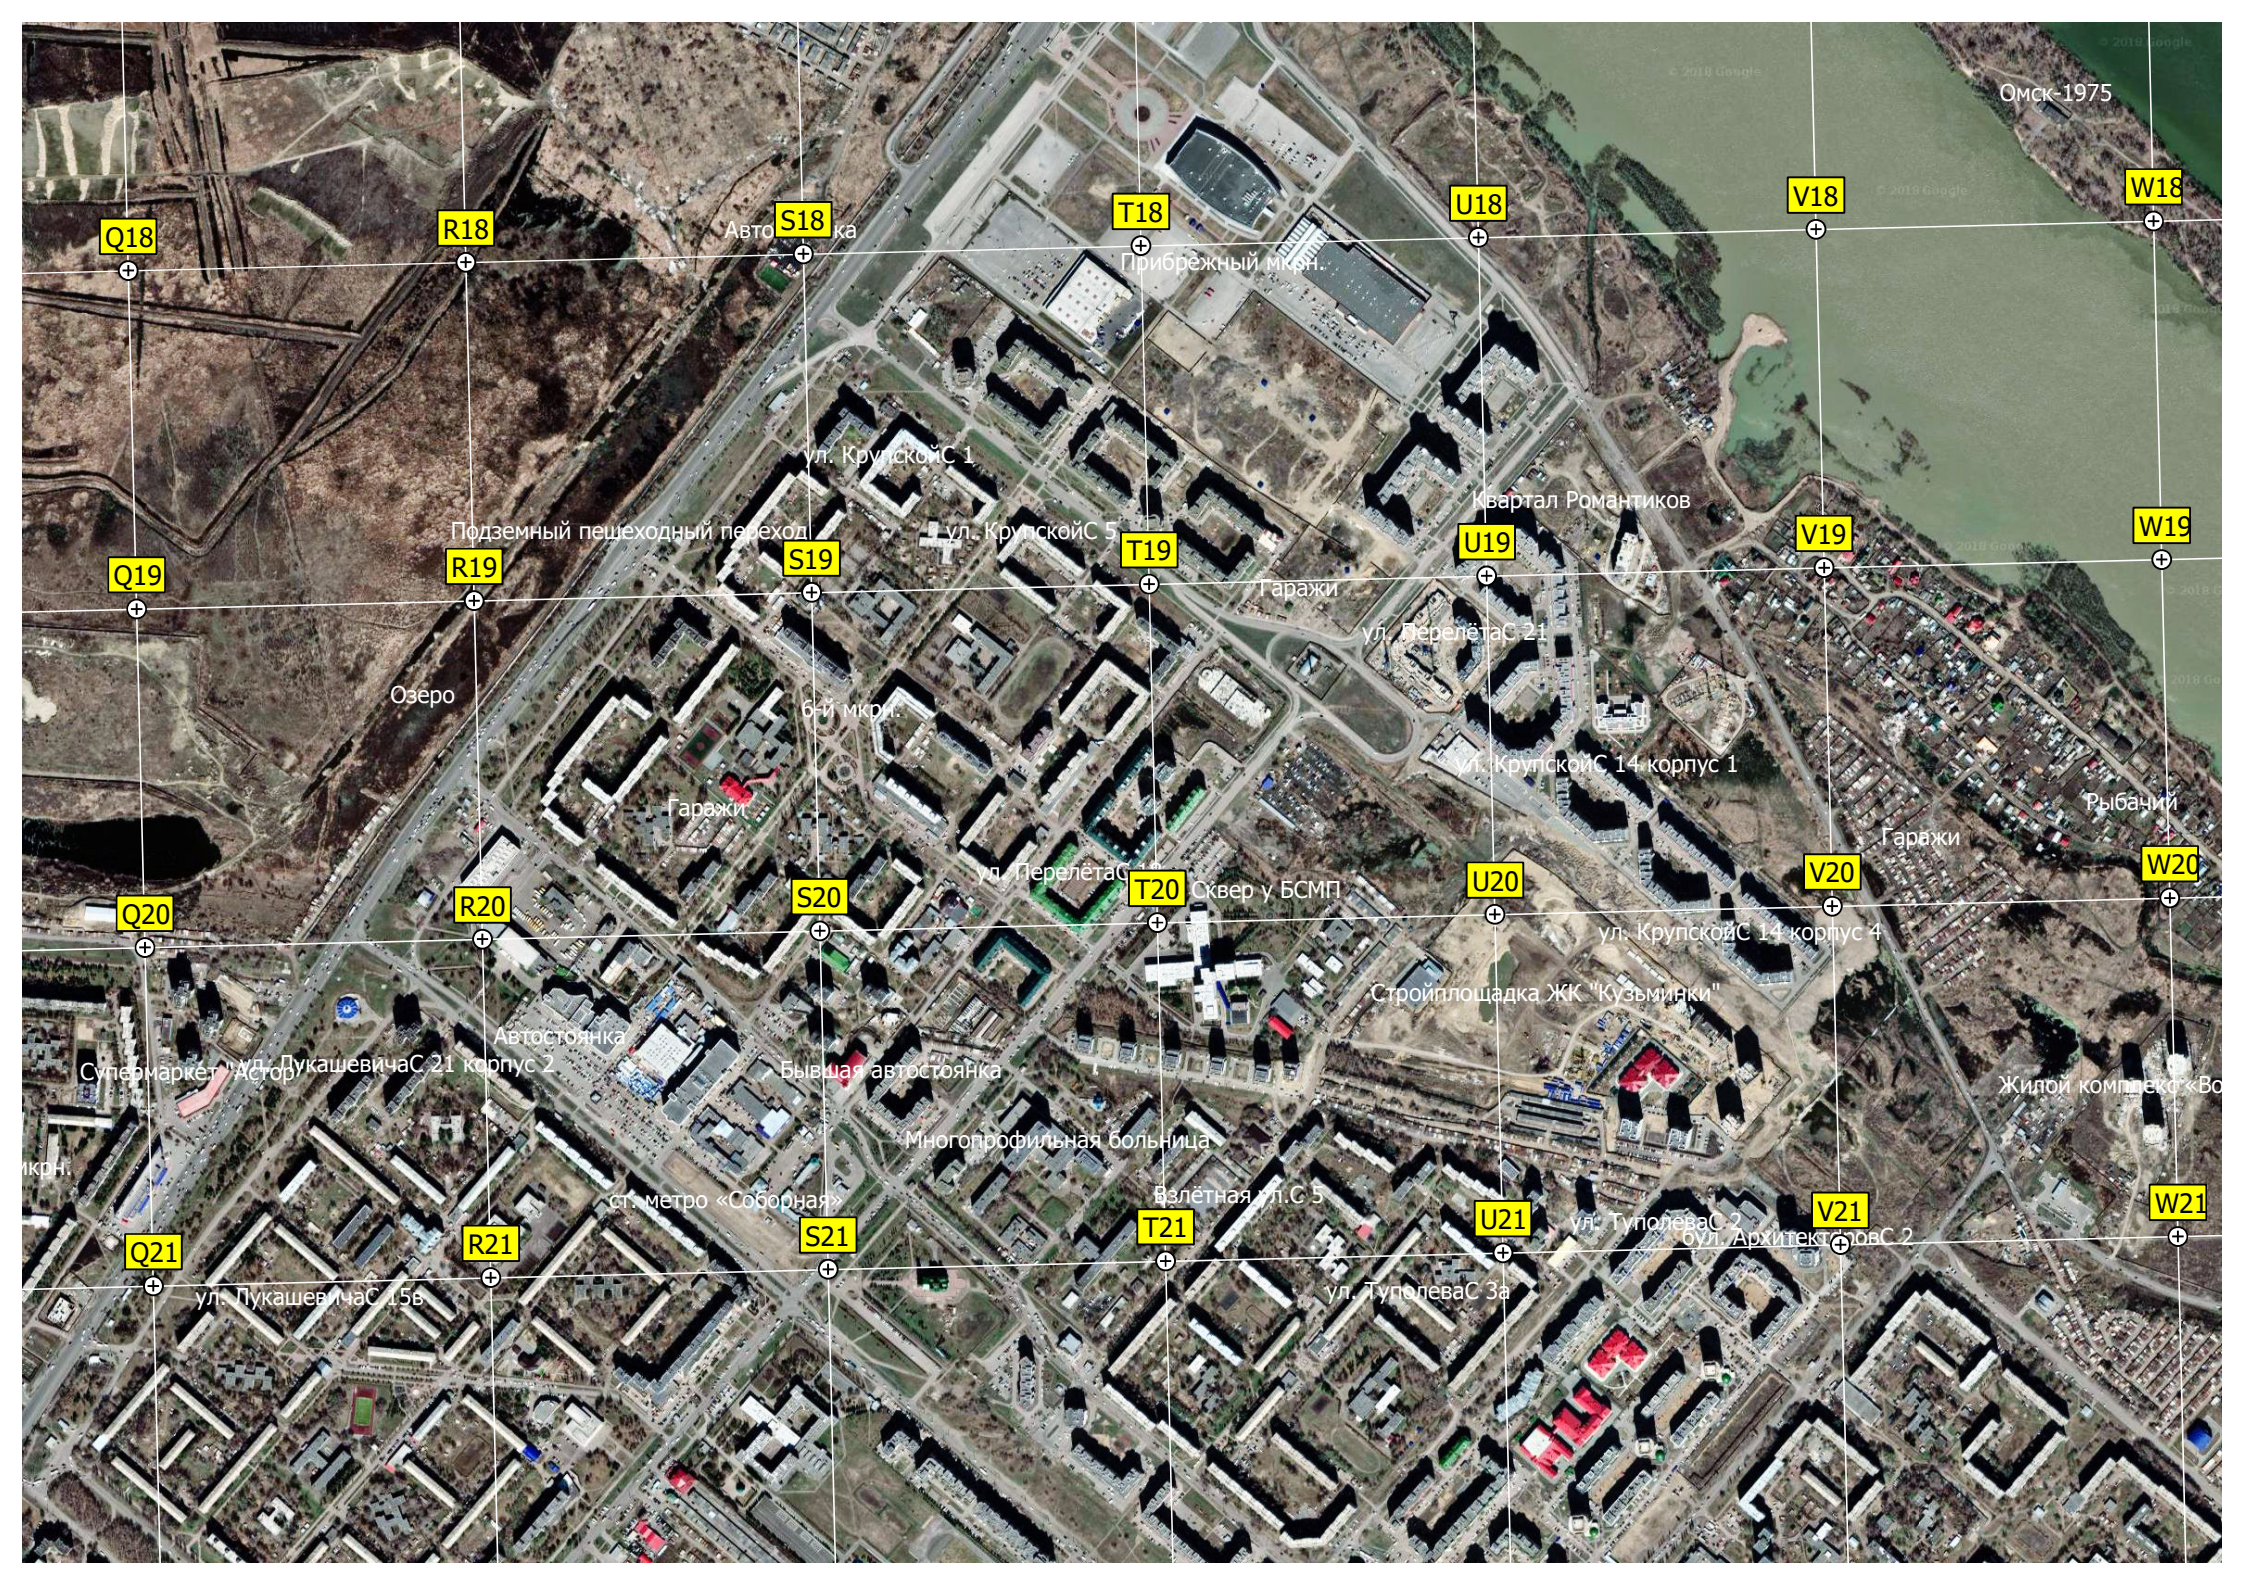

Звездный мкрн.

ул. Рокоссо С 18

Гаражный кооператив «Полёт-33»

Тер-я под парк

Школа № 34

Детский сад № 275

ул. Дианова С 18 корпус 1

Автостоянка

Омский водоканал

ул. Рокоссовского С 10

ул. Рокоссовского С 6

ул. Дианова С 4

Заброшенная строительная площадка

Заброшенная ст

Стр. жилого комплекса

Стр. жилого комплекса

Автока

Прибрежный мкрн.

ул. Крупской С 1

Квартал Романтиков

Подземный пешеходный переход

ул. Крупской С 5

T19

U19