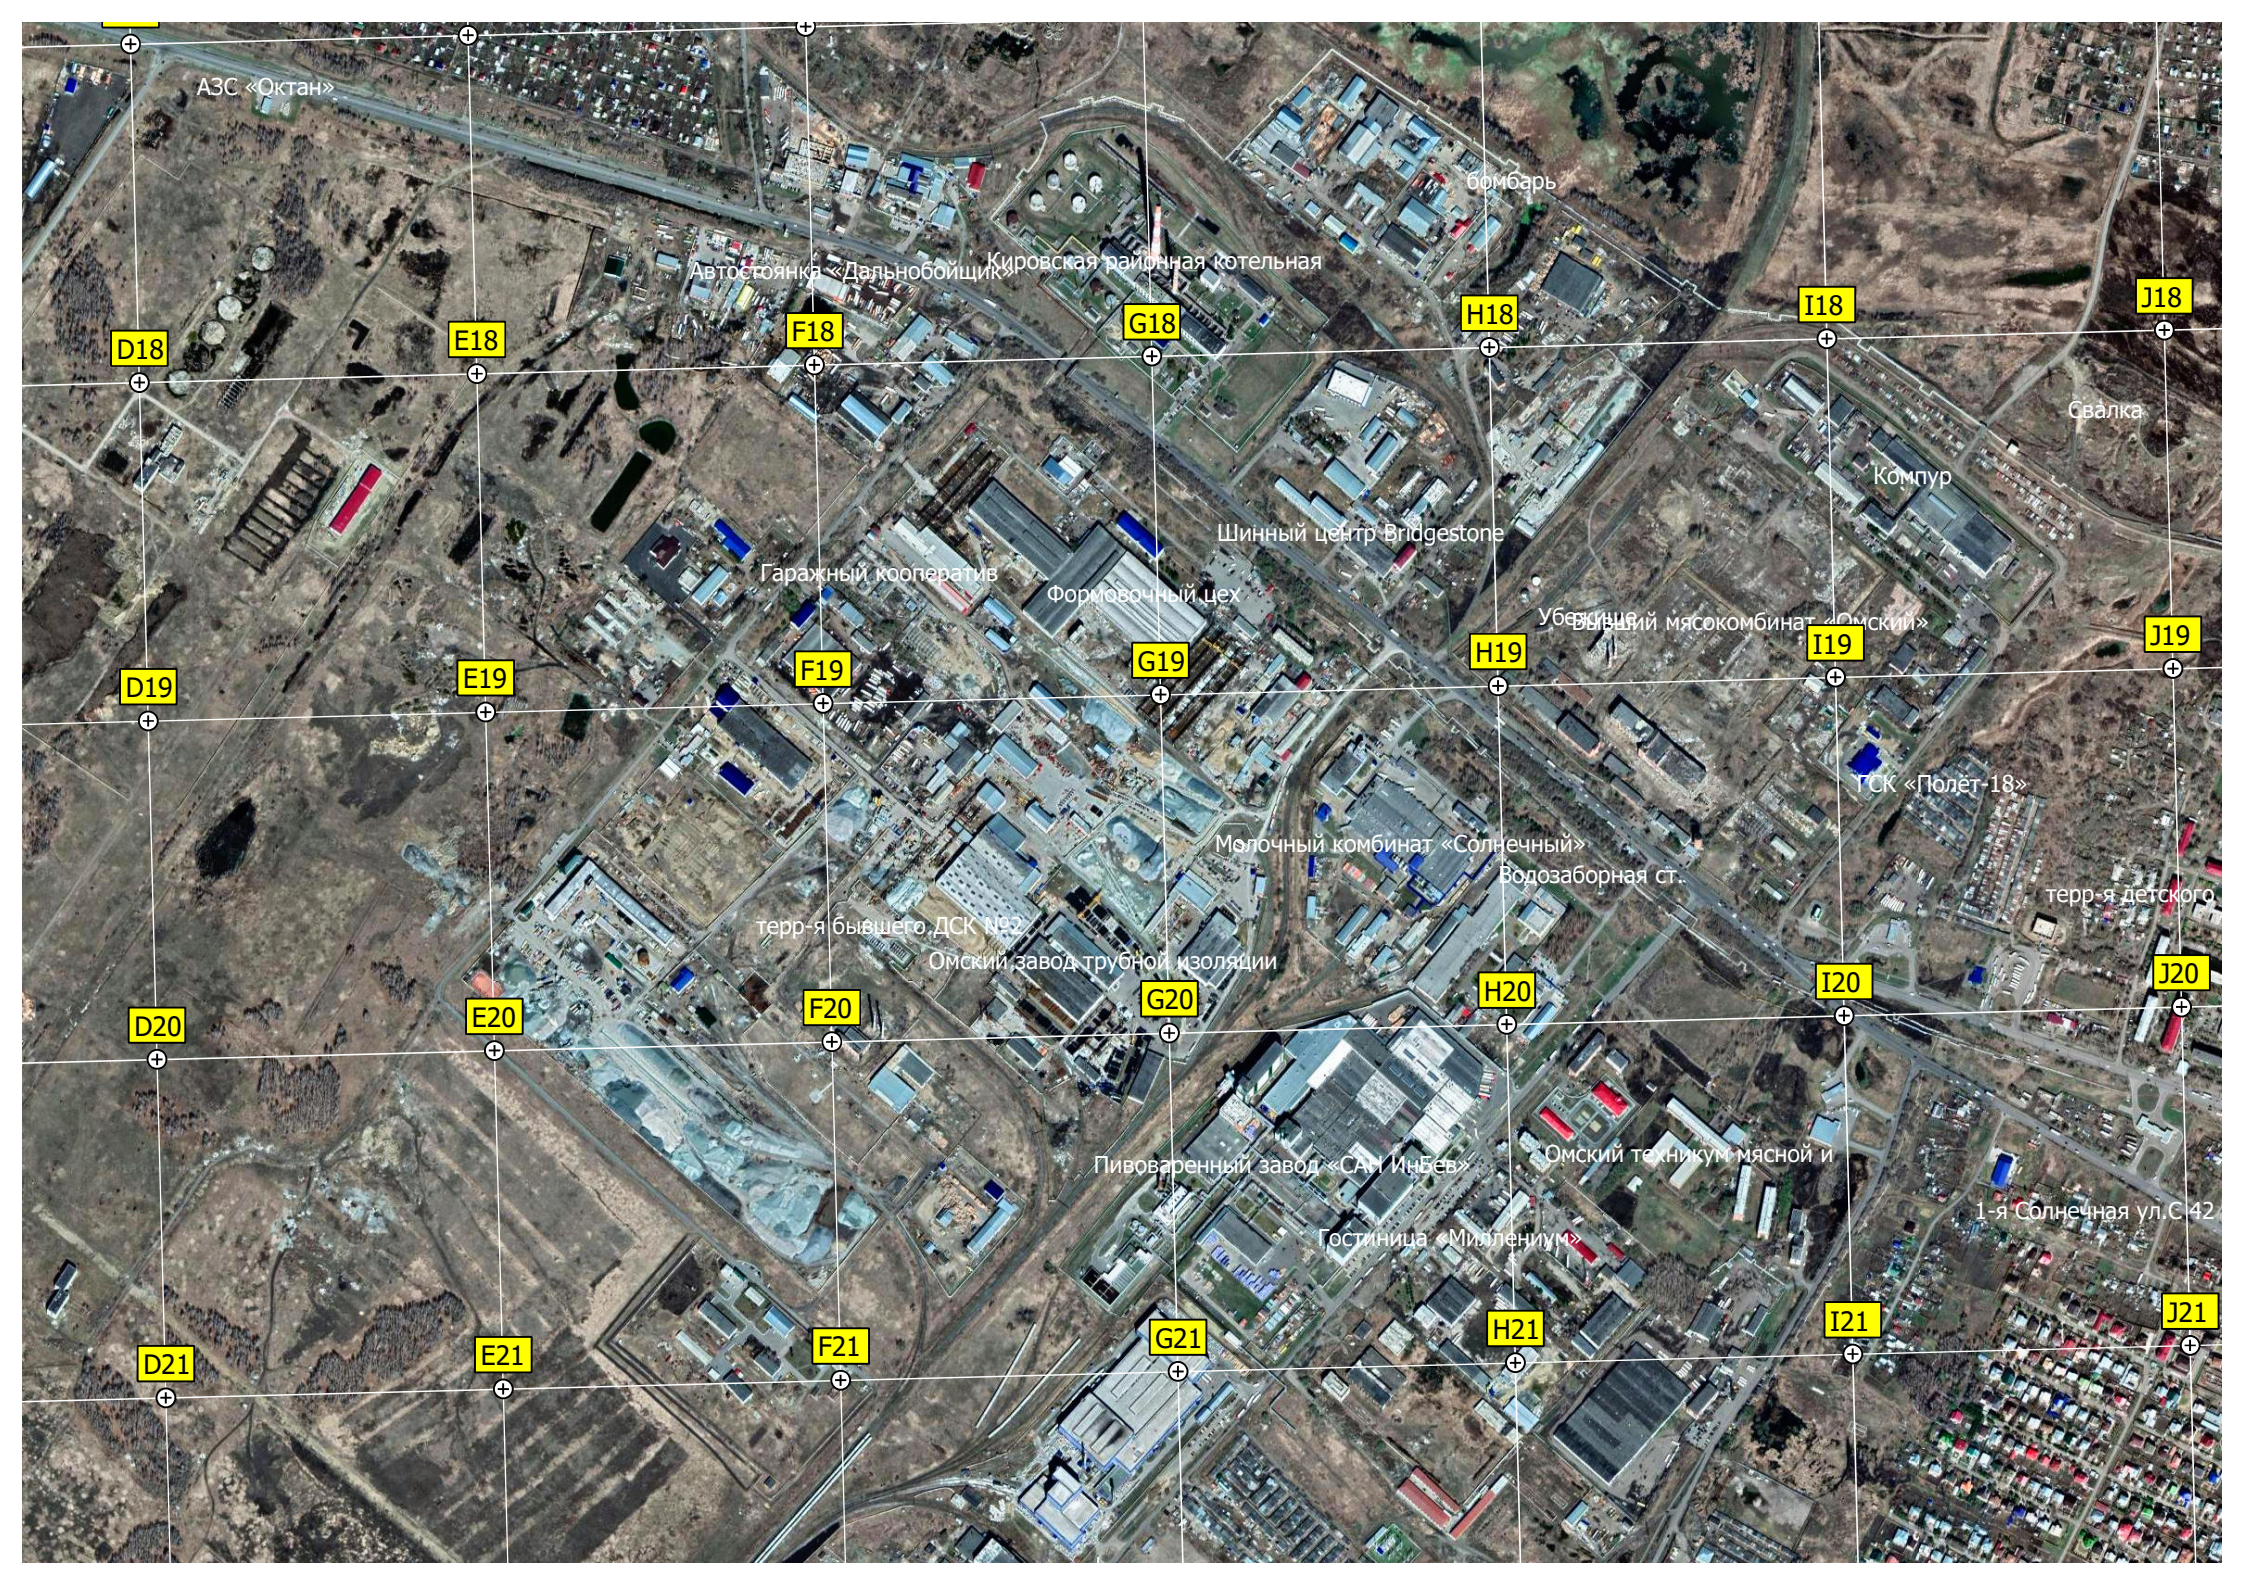

AA17

ул. Красный Путь С 145 Сквер

Памятник природы

АЗС «Октан»

бомбарь

Автостоянка «Дальнобойщик»

Кировская районная котельная

Свалка