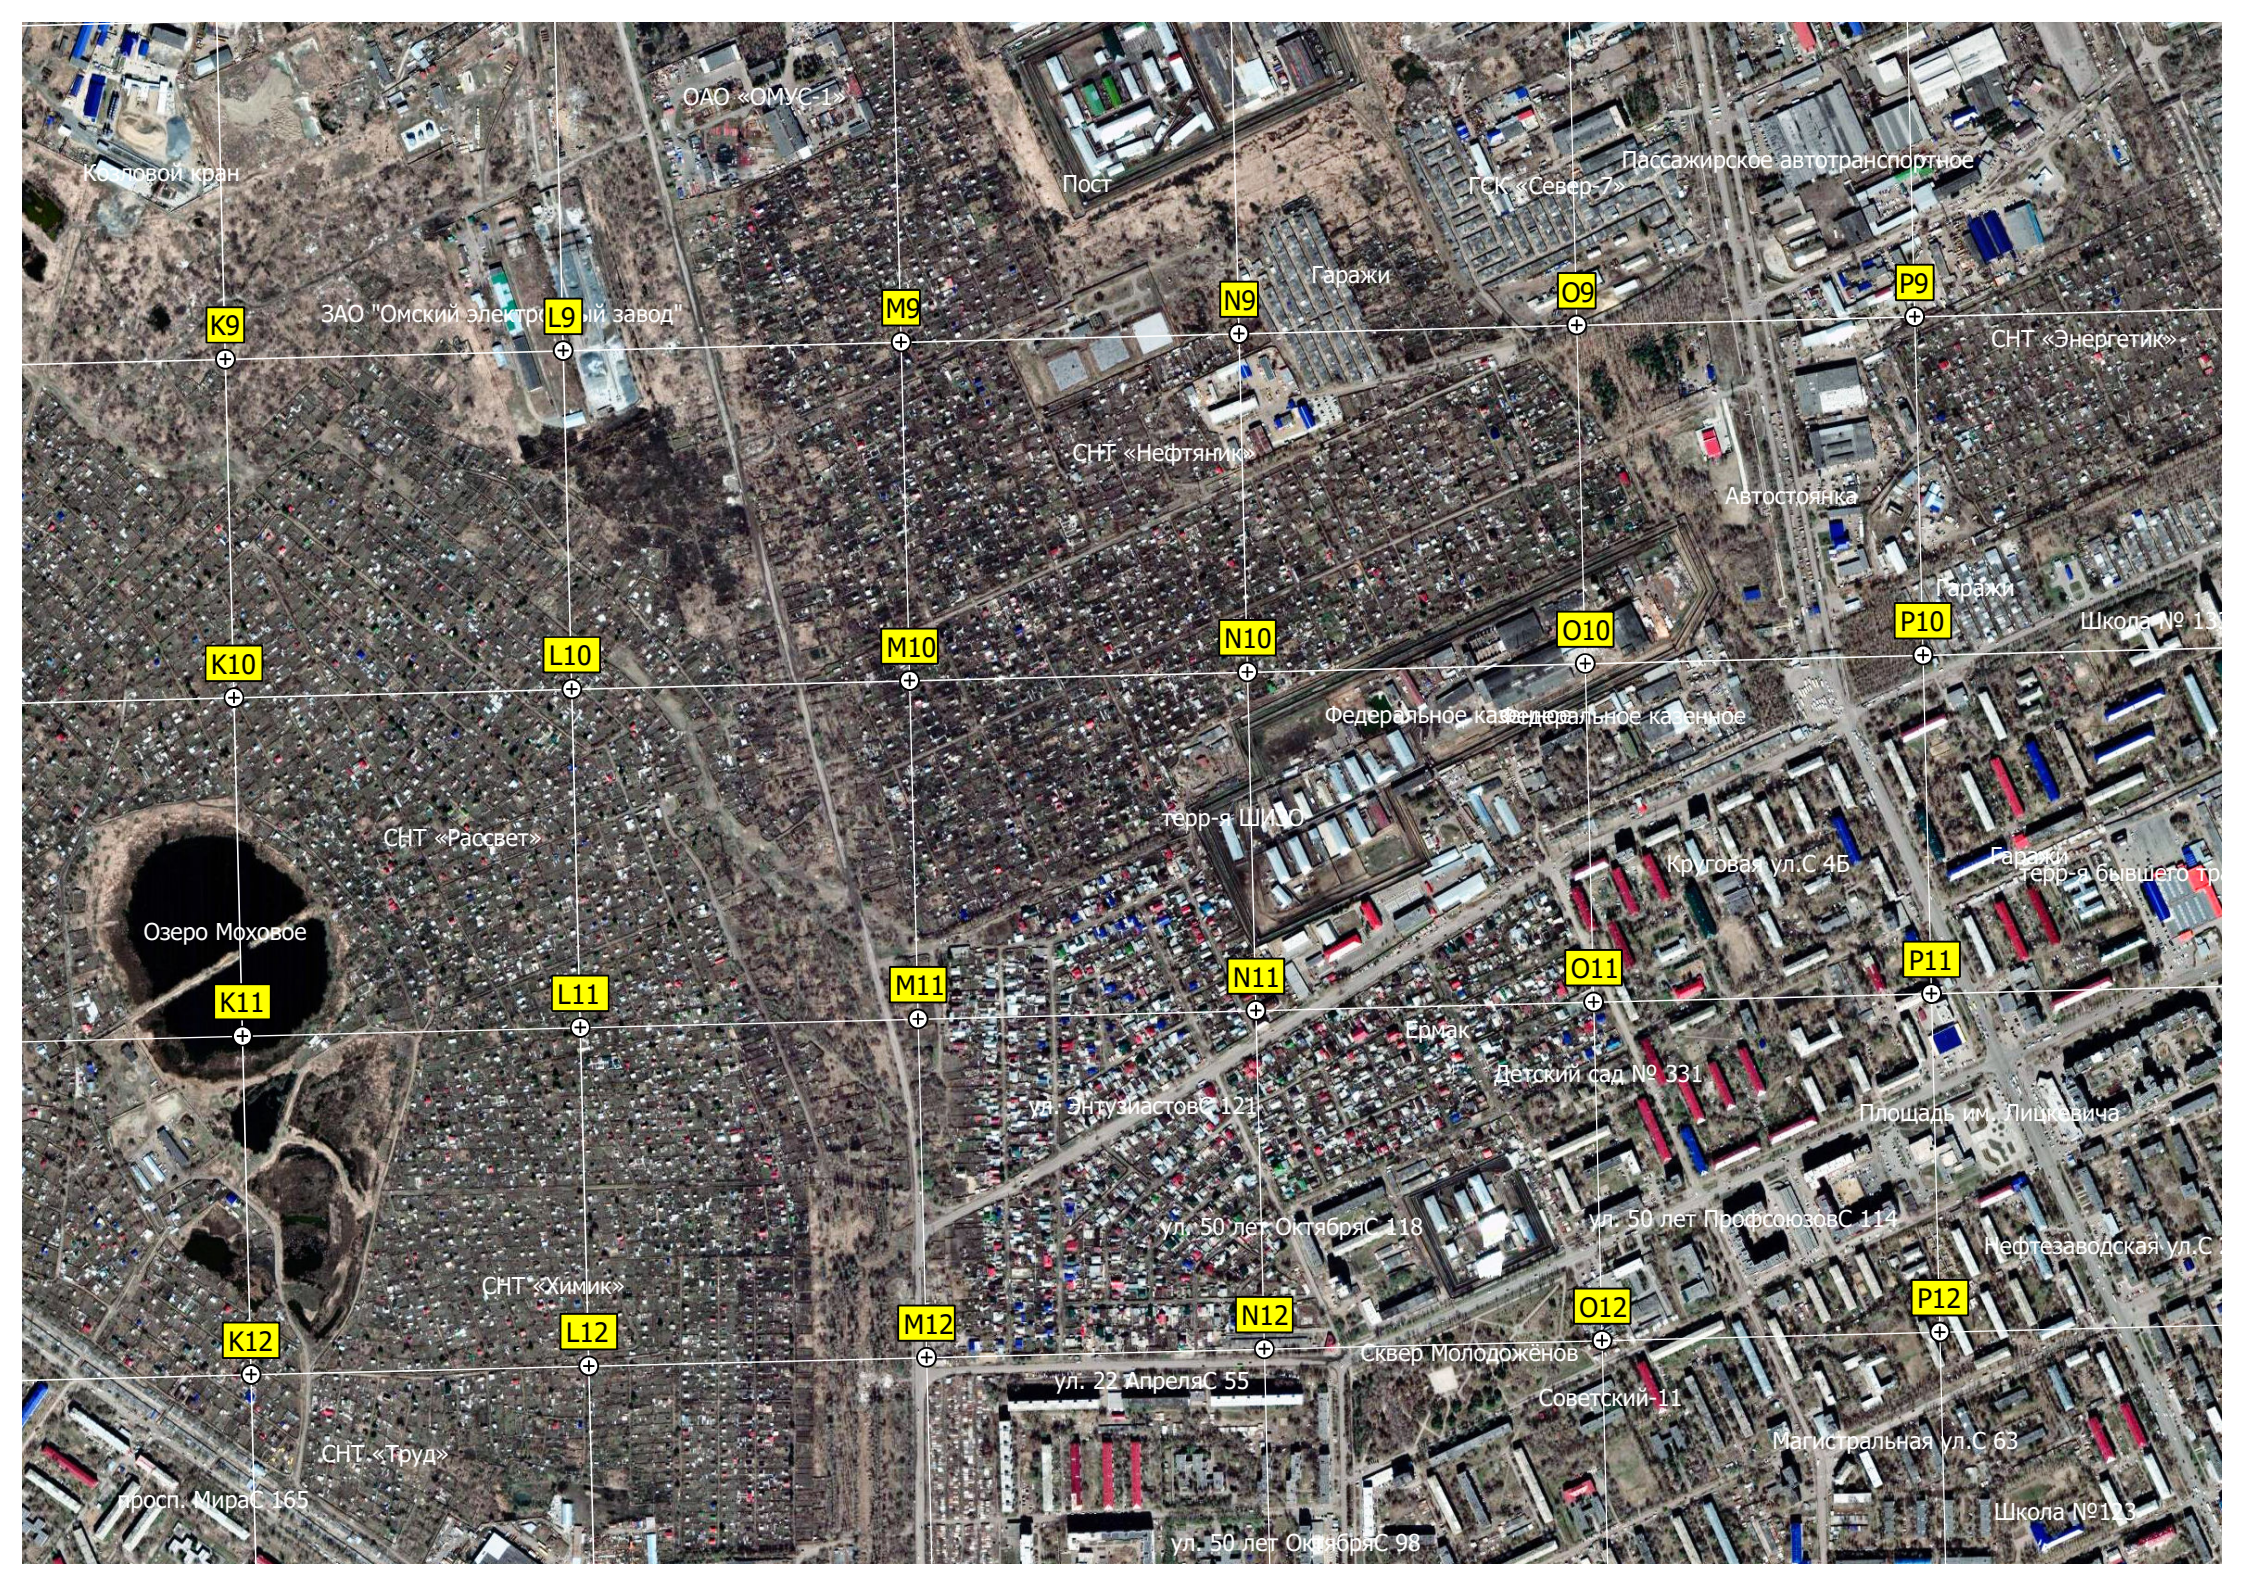

ГСК «Север 129»

Бетонный цех

Цех помола

АЭС № 13 «Газпромнефть»

Урочище Захламинский Остров

БАЗА ОАО Омскстрой 551 м/а пр-кт С 177/1

РЭП ОтаС ОАО «Иртышское»

ОАО «Экосист