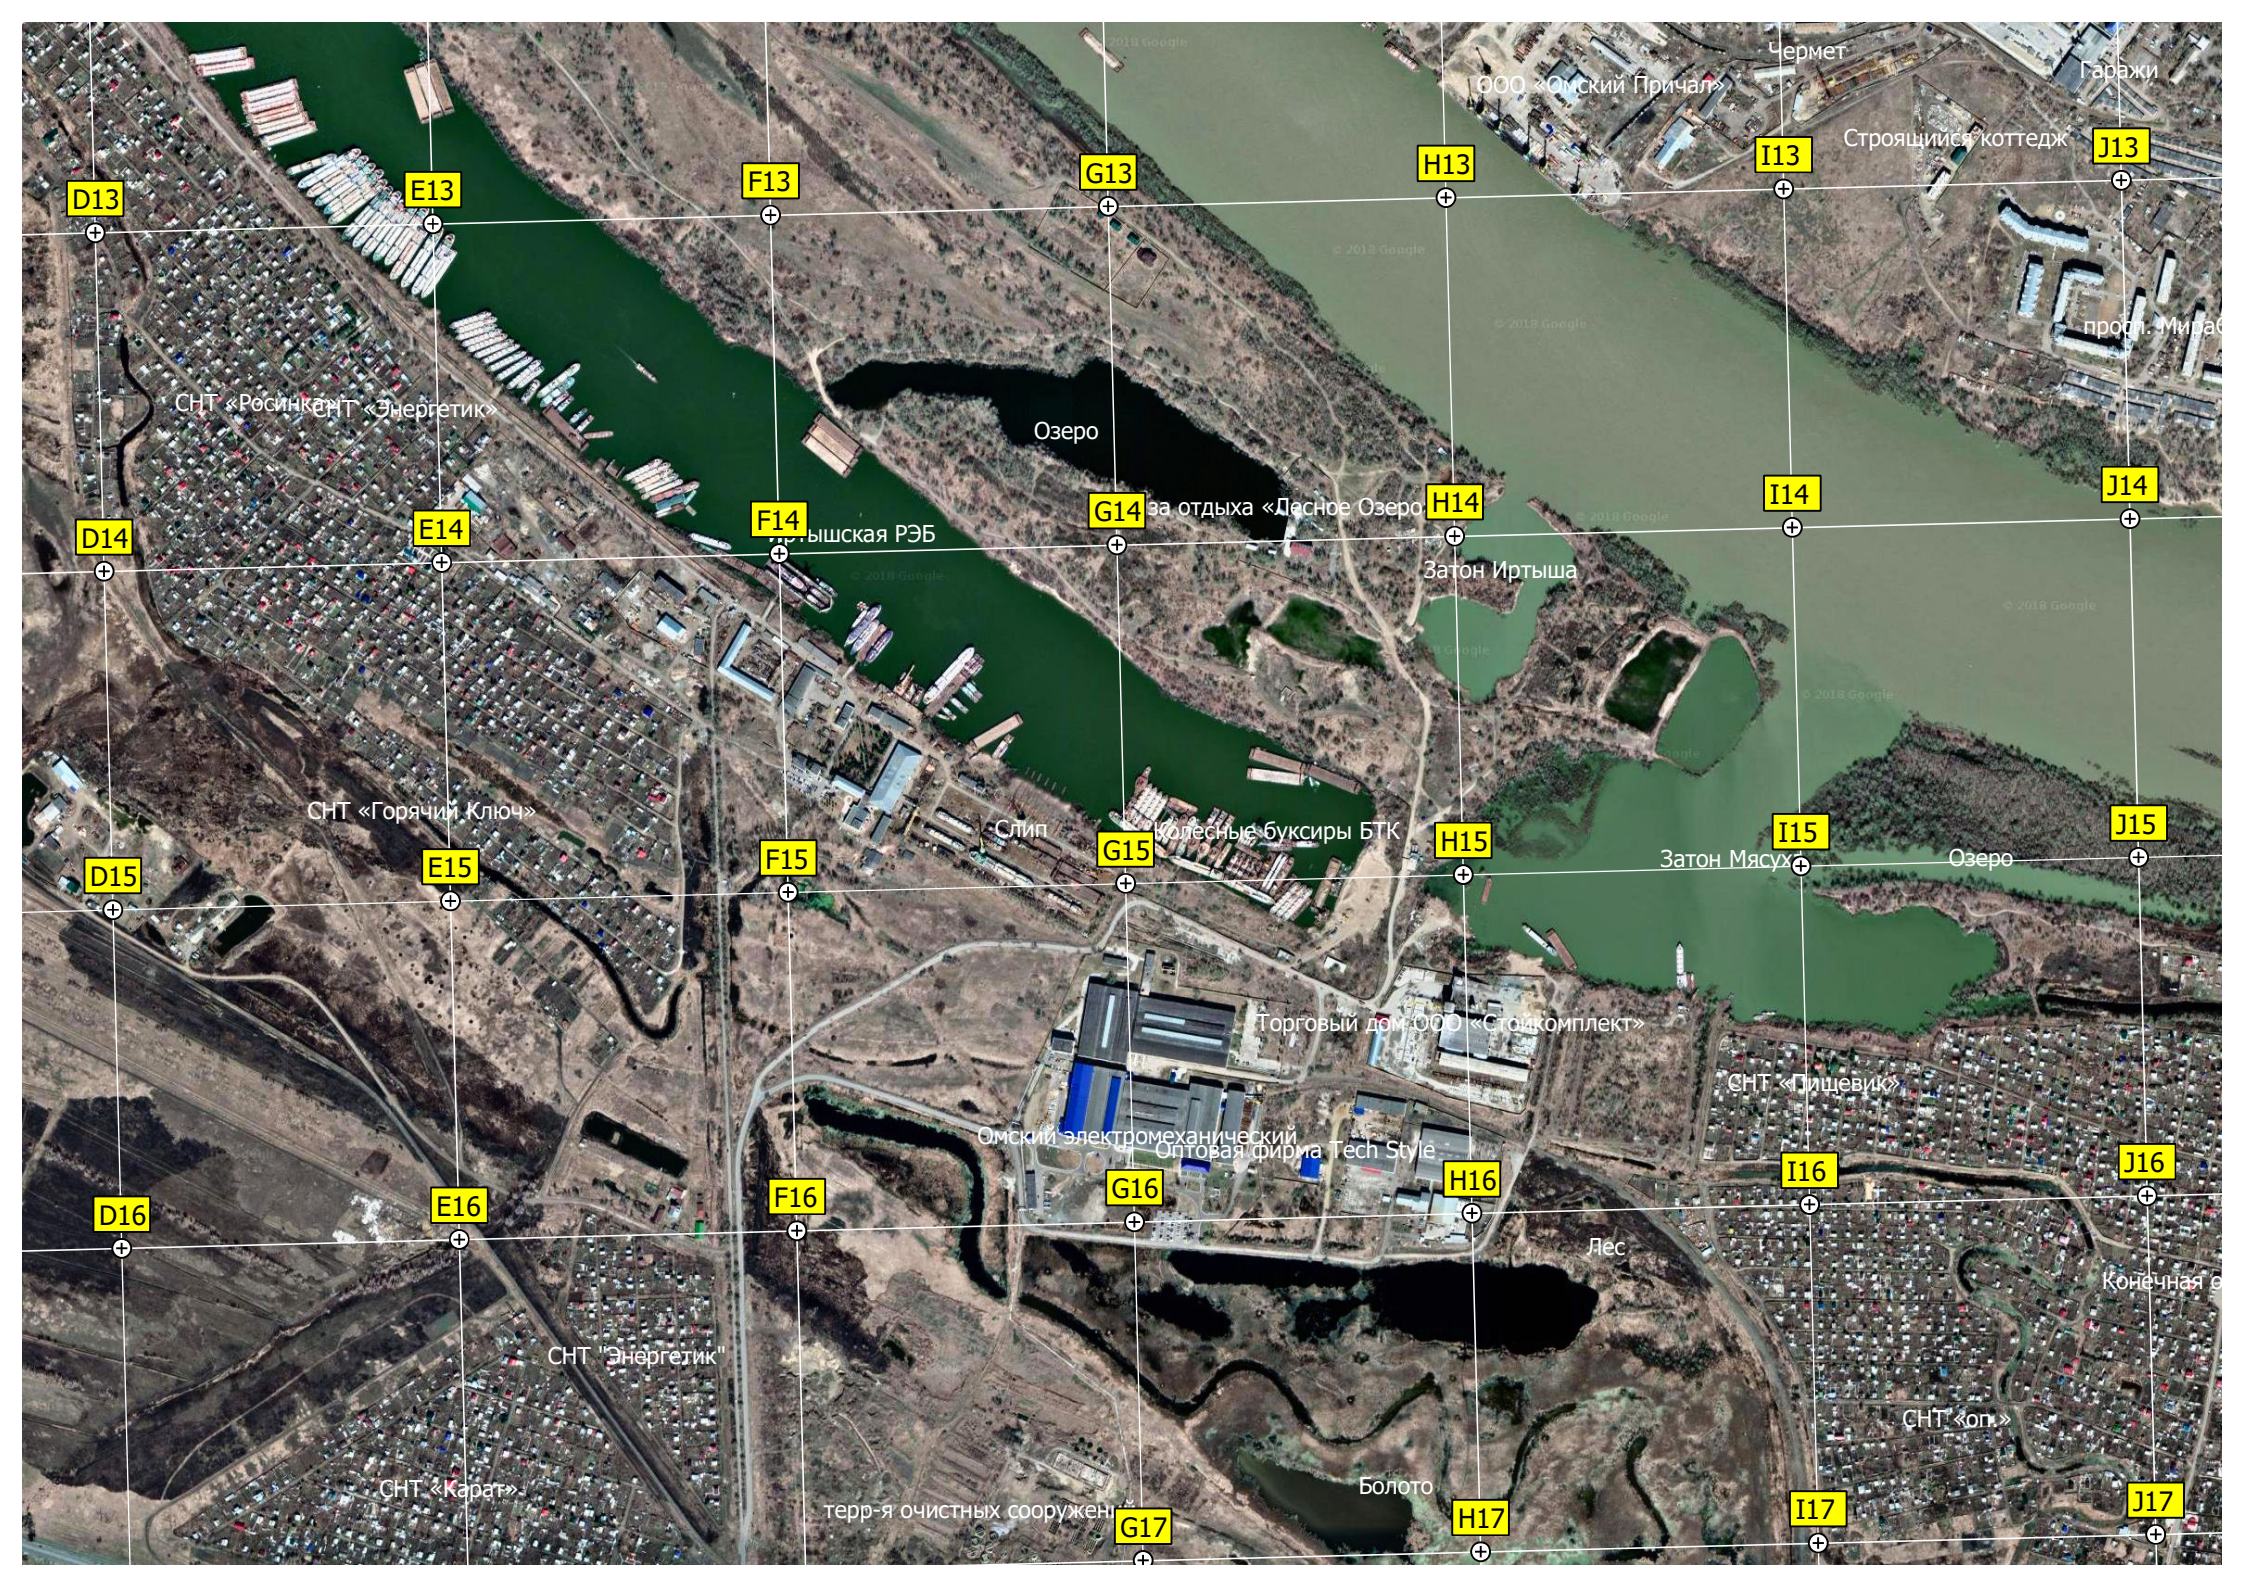

D13

E13

F13

G13

H13

I13

J13

D14

E14

F14

G14

H14

I14

J14

D15

E15

F15

G15

H15

I15

J15

D16

E16

F16

G16

H16

I16

J16

D17

E17

F17

G17

H17

I17

J17

СНТ «Росинк» СНТ «Энергетик»

СНТ «Горячий Ключ»

СНТ «Энергетик»

СНТ «Карат»

Озеро

Иртышская РЭБ

Слип

Омский электромеханический
Оптовая фирма Tech Style

терр-я очистных сооружений

ООО «Омский Причал»

Чермет

Строящийся коттедж

Гаражи

просп. Милана

за отдыха «Ласное Озеро»

Затон Иртыша

Колесные буксиры БТК

Торговый дом ООО «Стопкомплект»

Затон Мясуха

Озеро

СНТ «Пищевик»

Лес

Болото

Конечная ст.

СНТ «он»