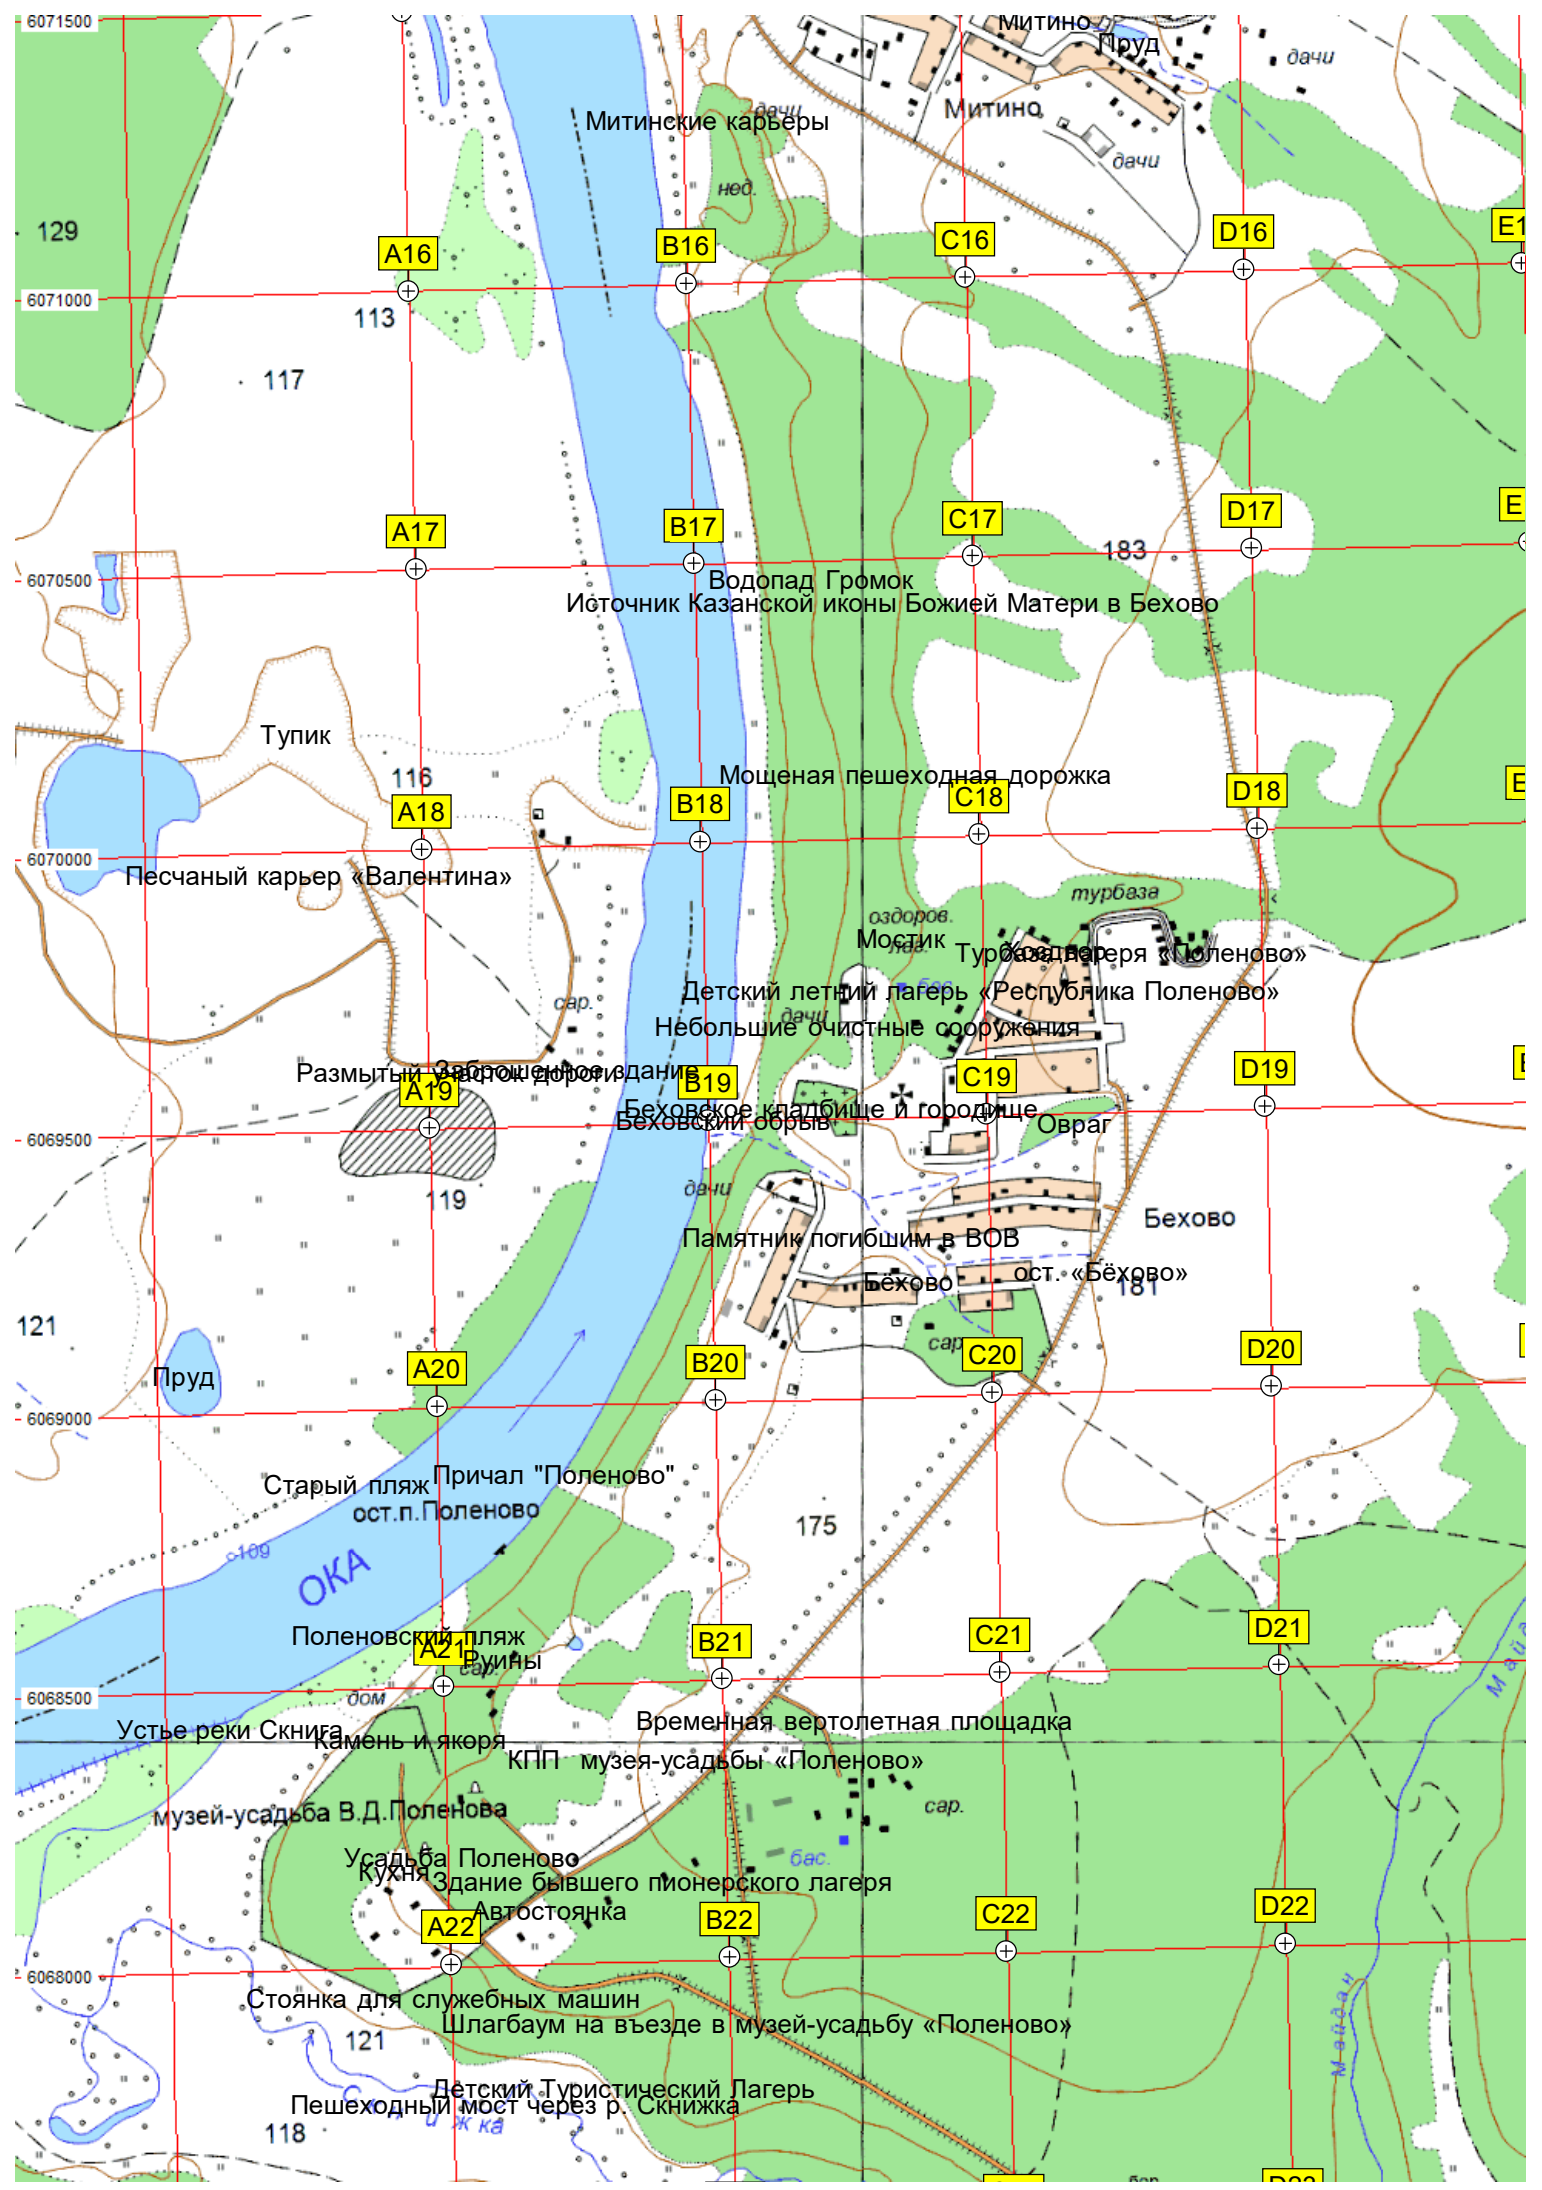

Боровая плотина

СНТ «Экоп...

6071500

129

6071000

117

6070500

6070000