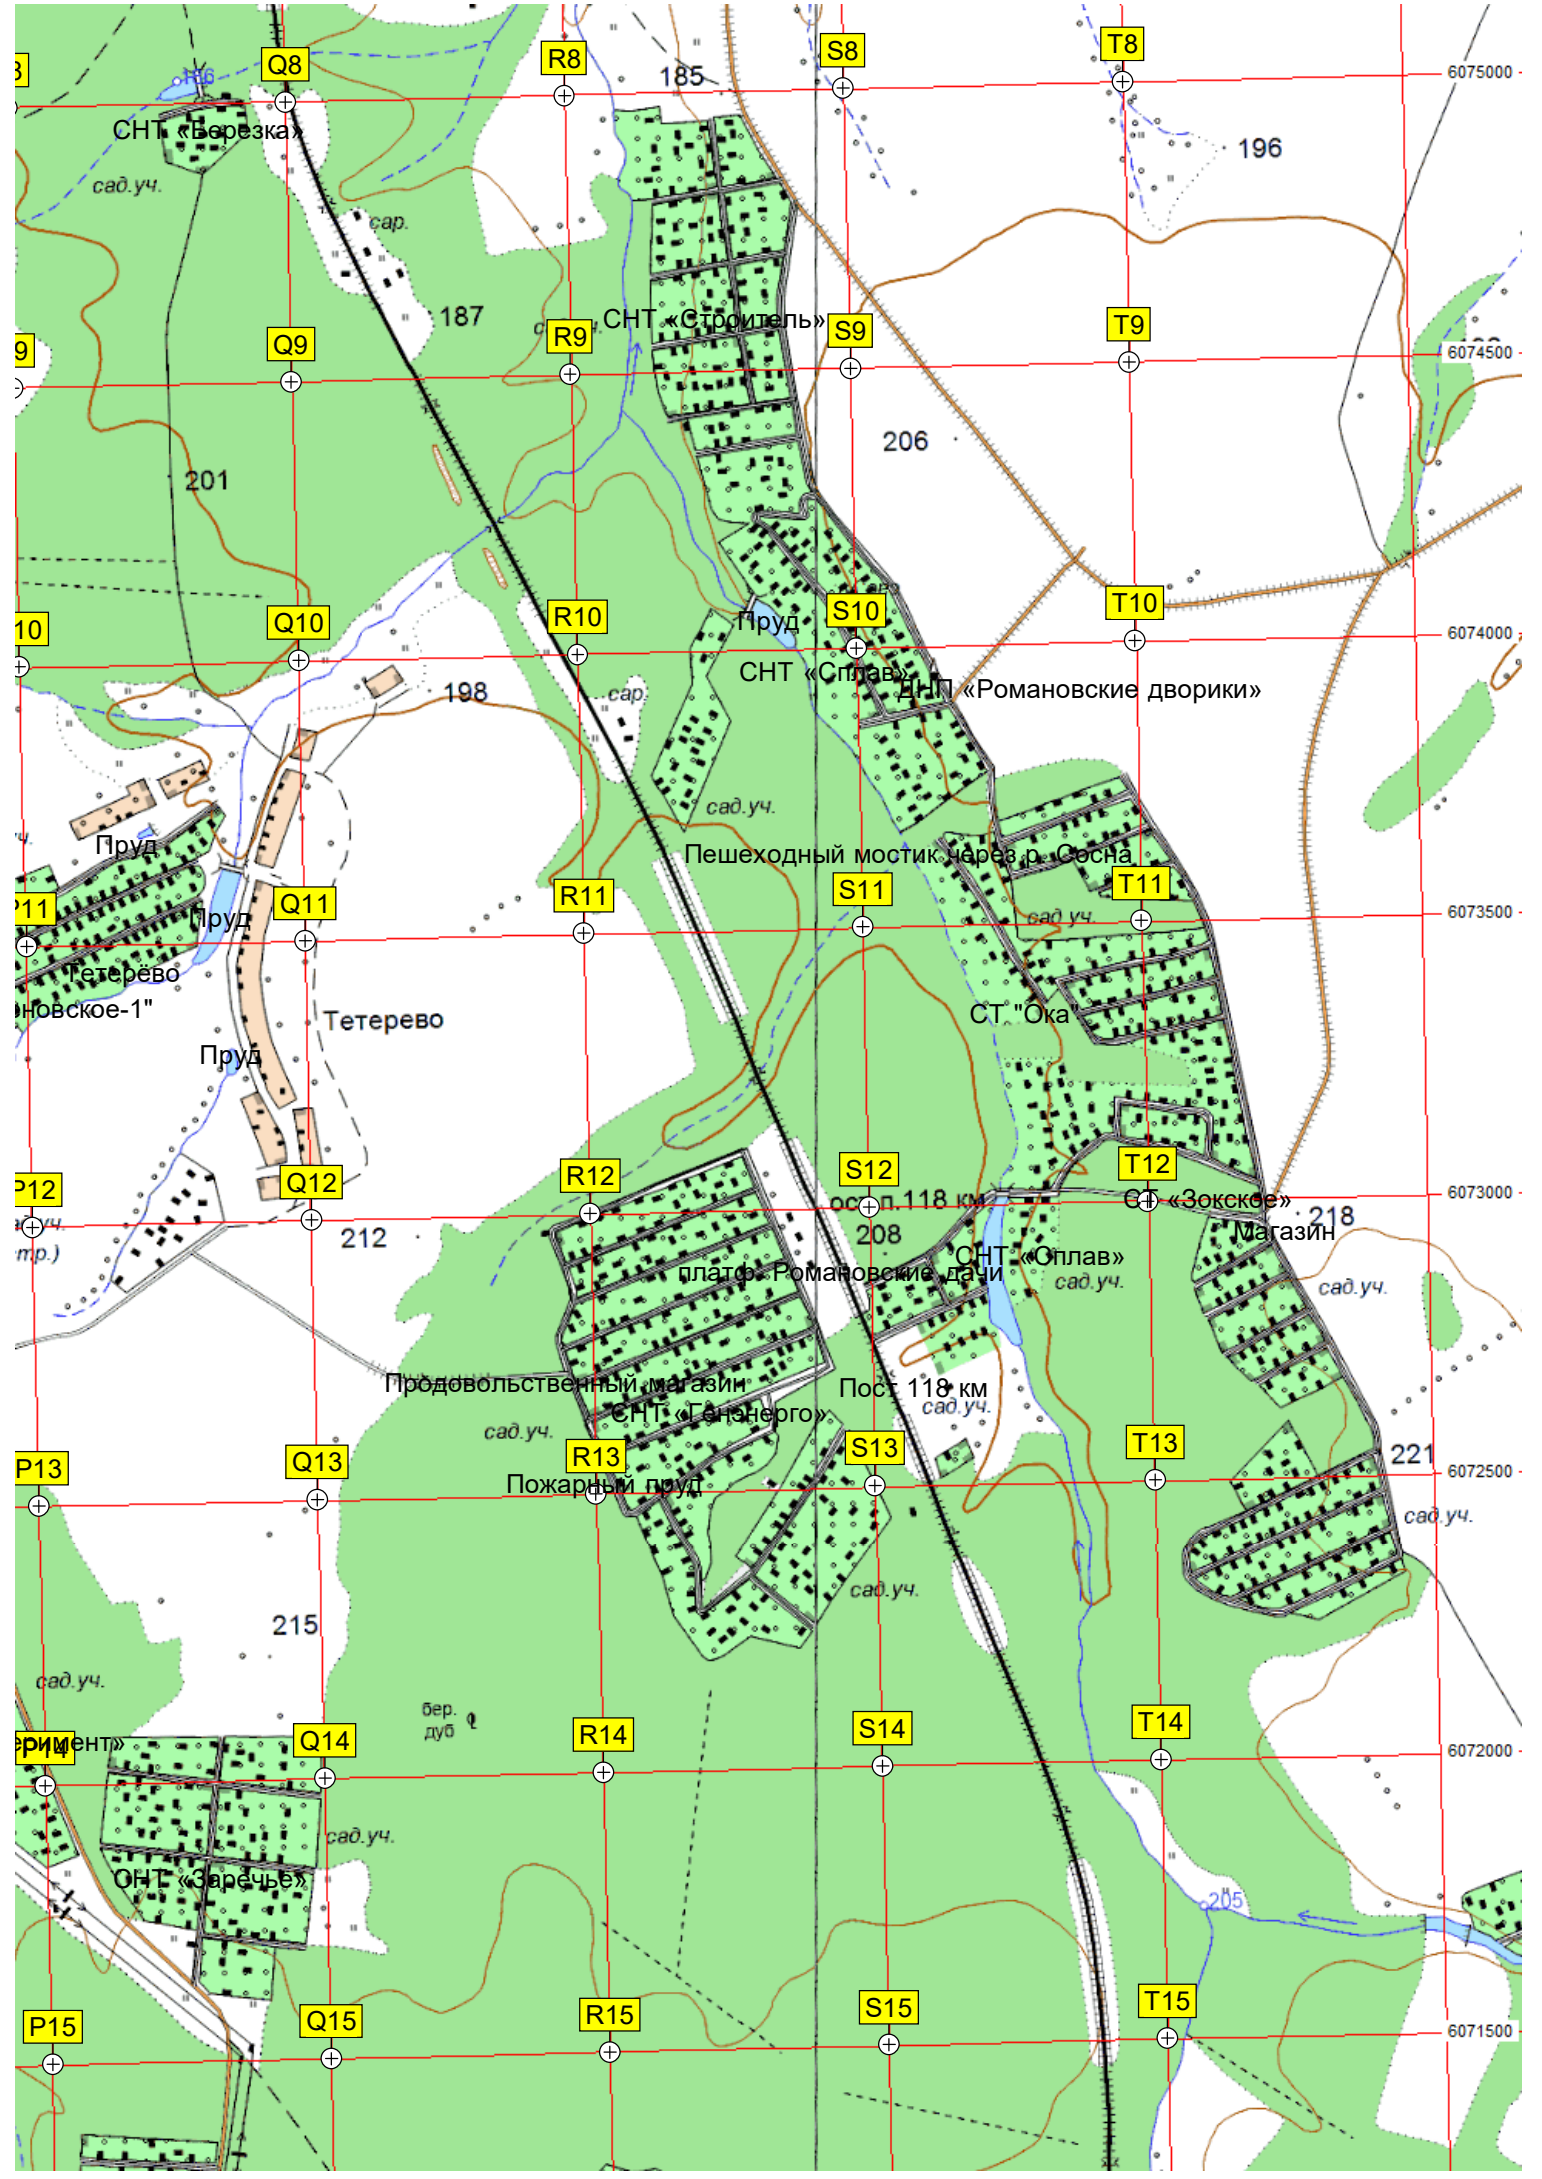

Боровая плотина

СНТ «Экоп...

6071500

129

6071000

117

6070500

6070000